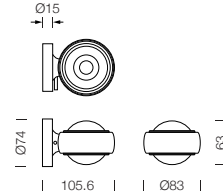

# Lampitude

Product

Dimension

## Specification

<b>SERIES</b>	: ASTRIN
<b>ITEM CODE</b>	: ASTRIN-W-RG
<b>DESCRIPTION</b>	: WALL LAMP
<b>SIZE</b>	: W83 X H74 X D105.6 (MM)
<b>INSTALLATION</b>	: SURFACE MOUNTED WALL
<b>DRILL SIZE</b>	: -
<b>WEIGHT</b>	: 0.53 KG
<b>MATERIAL</b>	: ALUMINIUM , GLASS
<b>COLOR</b>	: ROSE GOLD
<b>REFLECTOR</b>	: -
<b>DIFFUSER</b>	: CONVEX LENS
<b>IP RATING</b>	: 20
<b>LIGHT SOURCES</b>	: LED DOB
<b>WATTS</b>	: 2 X 4W
<b>INPUT VOLTAGE</b>	: AC 220-240V 50/60 Hz
<b>OUTPUT VOLTAGE</b>	: -
<b>CCT</b>	: 3000K
<b>CRI</b>	: ≥90
<b>BEAM ANGLE</b>	: 90°
<b>LUMEN POWER</b>	: 410LM
<b>AMBIENT TEMP</b>	: -20°C TO +40°C
<b>LIFETIME</b>	: 35,000 Hrs
<b>CONTROL GEAR</b>	: LED DRIVER INCLUDED
<b>ACCESSORIES</b>	: -
<b>REMARKS</b>	: NON-DIM