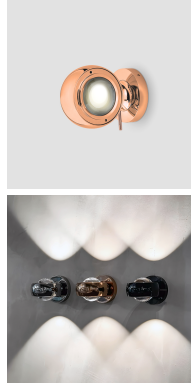

# Lampitude

Product

Dimension

## Specification

<b>SERIES</b>	: ASTRIN
<b>ITEM CODE</b>	: ASTRIN-W-RG
<b>DESCRIPTION</b>	: WALL LAMP
<b>SIZE</b>	: W83 X H74 X D105.6 (MM)
<b>INSTALLATION</b>	: SURFACE MOUNTED WALL
<b>DRILL SIZE</b>	: -
<b>WEIGHT</b>	: 0.53 KG
<b>MATERIAL</b>	: ALUMINIUM , GLASS
<b>COLOR</b>	: ROSE GOLD
<b>REFLECTOR</b>	: -
<b>DIFFUSER</b>	: CONVEX LENS
<b>IP RATING</b>	: 20
<b>LIGHT SOURCES</b>	: LED DOB
<b>WATTS</b>	: 2 X 4W
<b>INPUT VOLTAGE</b>	: AC 220-240V 50/60 Hz
<b>OUTPUT VOLTAGE</b>	: -
<b>CCT</b>	: 3000K
<b>CRI</b>	: ≥90
<b>BEAM ANGLE</b>	: 90°
<b>LUMEN POWER</b>	: 410LM
<b>AMBIENT TEMP</b>	: -20°C TO +40°C
<b>LIFETIME</b>	: 35,000 Hrs
<b>CONTROL GEAR</b>	: LED DRIVER INCLUDED
<b>ACCESSORIES</b>	: -
<b>REMARKS</b>	: NON-DIM