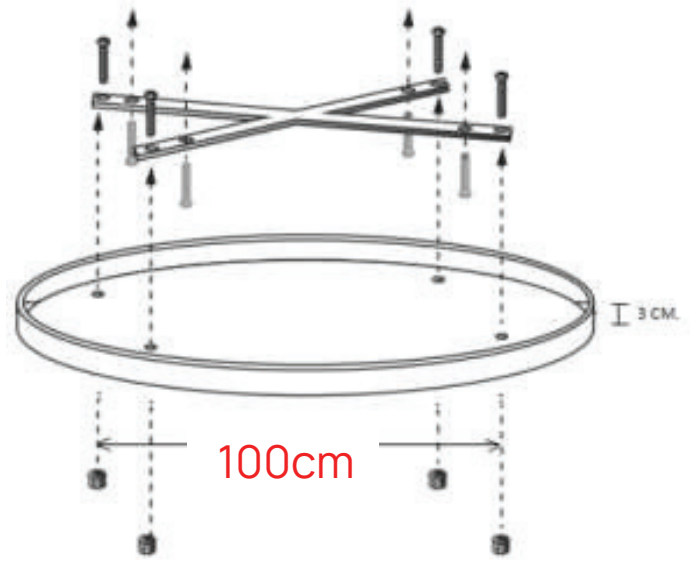

## AKIR-P-WH

Product type : Pendant lamp  
 Color : White  
 Material : Powder Coated Steel, Leather  
 Dimension : Ø360 X H370 (mm)  
 Bulb source : 1x E27 MAX 60W (Bulb not included)

cable length  
1.25 m.

cable length  
2.70 m.

cable length  
2.50 m.

cable length  
1.60 m.

cable length  
0.95 m.

cable length  
3.50 m.

cable length  
3.15 m.

cable length  
0.75 m.

cable length  
2.00 m.

cable length  
1.90 m.

cable lenght  
1.90 m.