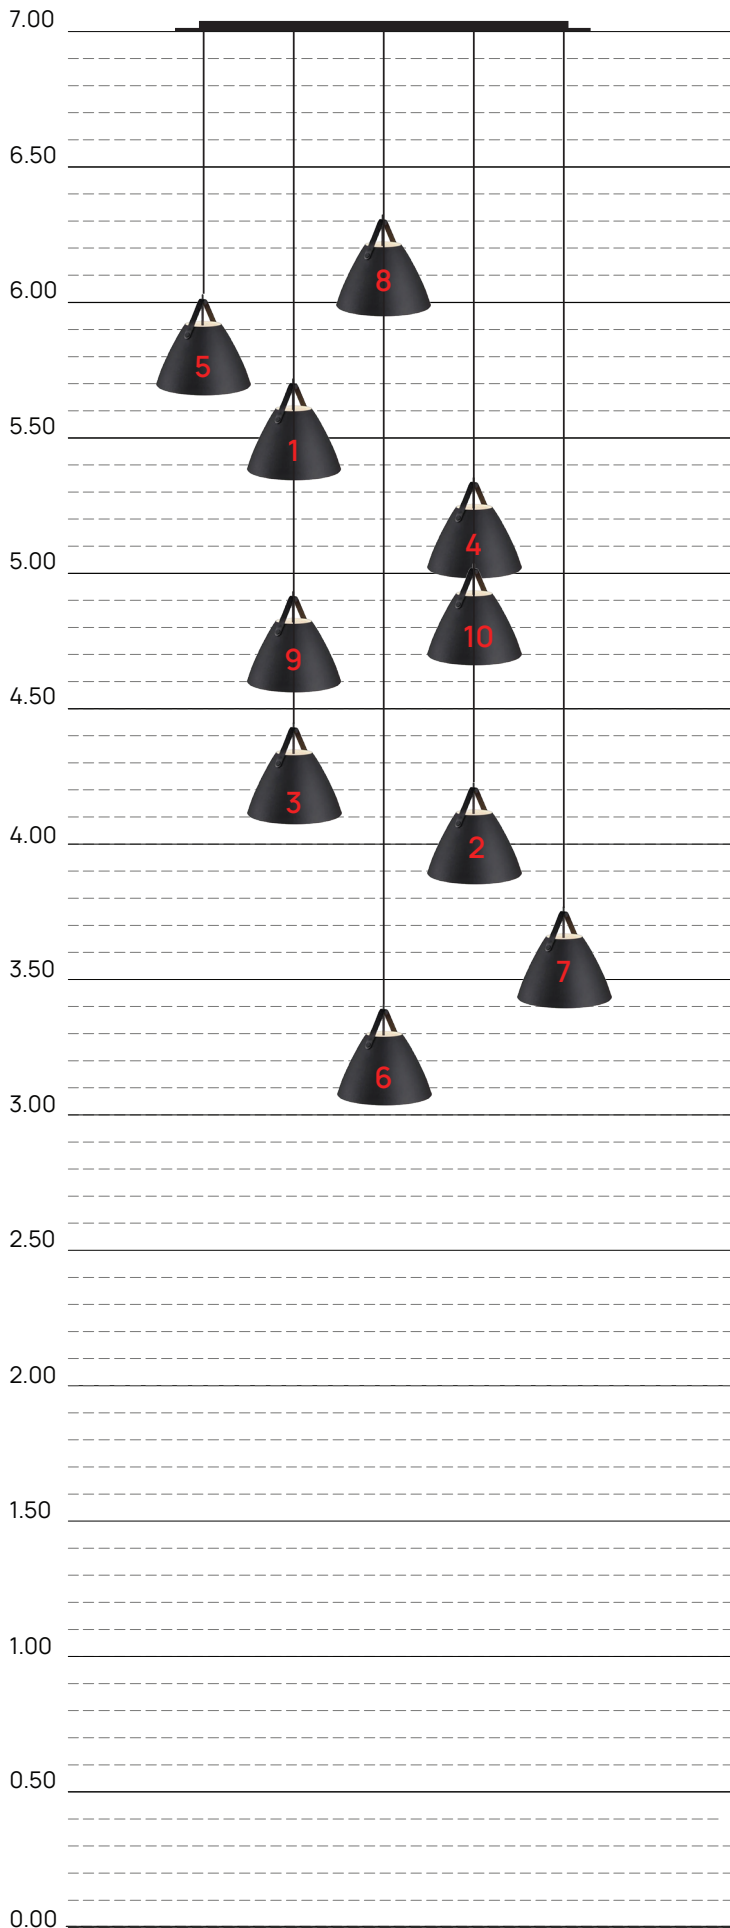

## AKIR-P-WH

Product type : Pendant lamp  
 Color : White  
 Material : Powder Coated Steel, Leather  
 Dimension : Ø360 X H370 (mm)  
 Bulb source : 1x E27 MAX 60W (Bulb not included)

cable length  
1.25 m.

cable length  
2.70 m.

cable length  
2.50 m.

cable length  
1.60 m.

cable length  
0.95 m.

cable length  
3.50 m.

cable length  
3.15 m.

cable length  
0.75 m.

cable length  
2.00 m.

cable length  
1.90 m.

## AKIR-P-BK

Product type : Pendant lamp  
 Color : Black  
 Material : Powder Coated Steel, Leather  
 Dimension : Ø360\*H370 (mm)  
 Bulb source : 1\*E27 MAX 60W (Bulb not included)

cable lenght  
1.25 m.