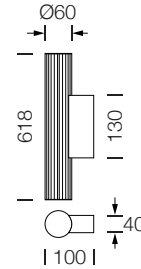

## Dimension

## Specification

<b>SERIES</b>	: AELIS
<b>ITEM CODE</b>	: AELIS-W600-4000K
<b>DESCRIPTION</b>	: WALL LAMP
<b>SIZE</b>	: W60 X H618 X D100 (MM)
<b>INSTALLATION</b>	: SURFACE MOUNTED WALL
<b>DRILL SIZE</b>	: -
<b>WEIGHT</b>	: 1.3 KG
<b>MATERIAL</b>	: STAINLESS STEEL 304 , PMMA
<b>COLOR</b>	: WHITE , CHROME
<b>REFLECTOR</b>	: -
<b>DIFFUSER</b>	: PMMA
<b>IP RATING</b>	: 44
<b>LIGHT SOURCES</b>	: LED
<b>WATTS</b>	: 18W
<b>INPUT VOLTAGE</b>	: AC 220-240V 50/60 Hz
<b>OUTPUT VOLTAGE</b>	: -
<b>CCT</b>	: 4000K
<b>CRI</b>	: 1356LM
<b>BEAM ANGLE</b>	: DIFFUSED BEAM
<b>LUMEN POWER</b>	: -
<b>AMBIENT TEMP</b>	: -20°C TO +40°C
<b>LIFETIME</b>	: 30,000 Hrs
<b>CONTROL GEAR</b>	: NON-DIM LED DRIVER INCLUDED
<b>ACCESSORIES</b>	: -
<b>REMARKS</b>	: NON-DIM