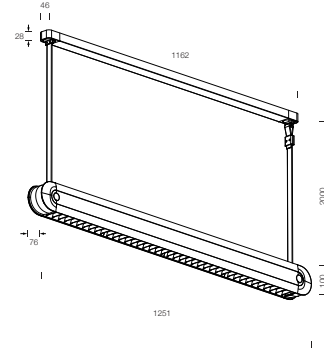

## Dimension

## Specification

<b>SERIES</b>	: ACOUSTIC-RD
<b>ITEM CODE</b>	: ACOUSTIC-RD-P120-4000K-WH
<b>DESCRIPTION</b>	: SUSPENSION LAMP
<b>SIZE</b>	: W76 X L1251 X H100 + 2000 (MM)
<b>INSTALLATION</b>	: SURFACE MOUNTED BASE
<b>DRILL SIZE</b>	: -
<b>WEIGHT</b>	: 5.14 KG
<b>MATERIAL</b>	: ALUMINIUM
<b>COLOR</b>	: WHITE
<b>REFLECTOR</b>	: BLACK
<b>DIFFUSER</b>	: -
<b>IP RATING</b>	: 20
<b>LIGHT SOURCES</b>	: LED SMD
<b>WATTS</b>	: UP 30W , DOWN 30W
<b>INPUT VOLTAGE</b>	: AC 220-240V 50/60 Hz
<b>OUTPUT VOLTAGE</b>	: -
<b>CCT</b>	: 4000K
<b>CRI</b>	: >80
<b>BEAM ANGLE</b>	: DIFFUSED DOWNLIGHT , DIFFUSED UPLIGHT
<b>LUMEN POWER</b>	: DOWNLIGHT 1960LM , UPLIGHT 4285LM
<b>AMBIENT TEMP</b>	: -20°C TO +40°C
<b>LIFETIME</b>	: 40,000 Hrs
<b>CONTROL GEAR</b>	: NON-DIM DIMMABLE LED DRIVER INCLUDED
<b>ACCESSORIES</b>	: -
<b>REMARKS</b>	: NON-DIM