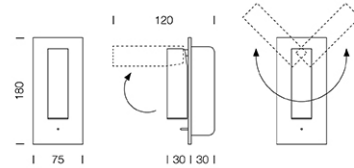

## Dimension

## Specification

<b>SERIES</b>	: FUSE
<b>ITEM CODE</b>	: 997-L
<b>DESCRIPTION</b>	: WALL LAMP
<b>SIZE</b>	: W75 X H180 X D30 + 30 (MM)
<b>INSTALLATION</b>	: SURFACE MOUNTED WALL
<b>DRILL SIZE</b>	: W54 X H166 X D62 MM
<b>WEIGHT</b>	: 0.5 KG
<b>MATERIAL</b>	: ALUMINIUM
<b>COLOR</b>	: BLACK
<b>REFLECTOR</b>	: -
<b>DIFFUSER</b>	: PC LENS
<b>IP RATING</b>	: 20
<b>LIGHT SOURCES</b>	: LED SMD
<b>WATTS</b>	: 3W
<b>INPUT VOLTAGE</b>	: AC 100-240V 50/60 Hz
<b>OUTPUT VOLTAGE</b>	: -
<b>CCT</b>	: 3000K
<b>CRI</b>	: -
<b>BEAM ANGLE</b>	: -
<b>LUMEN POWER</b>	: -
<b>AMBIENT TEMP</b>	: -20°C TO +40°C
<b>LIFETIME</b>	: 30,000 Hrs
<b>CONTROL GEAR</b>	: LED DRIVER INCLUDED
<b>ACCESSORIES</b>	: -
<b>REMARKS</b>	: NON-DIM