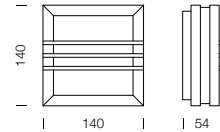

## Dimension

## Specification

<b>SERIES</b>	: SEINE
<b>ITEM CODE</b>	: 3342S-ESL-GR-LED
<b>DESCRIPTION</b>	: OUTDOOR WALL LAMP
<b>SIZE</b>	: W140 X L140 X H54 (MM)
<b>INSTALLATION</b>	: SURFACE MOUNTED WALL
<b>DRILL SIZE</b>	: -
<b>WEIGHT</b>	: 0.6 KG
<b>MATERIAL</b>	: DIE-ALUMINIUM
<b>COLOR</b>	: DARK GRAY
<b>REFLECTOR</b>	: -
<b>DIFFUSER</b>	: POLYCARBONATE
<b>IP RATING</b>	: 54
<b>LIGHT SOURCES</b>	: LED
<b>WATTS</b>	: 4W
<b>INPUT VOLTAGE</b>	: AC 220-240V 50/60 Hz
<b>OUTPUT VOLTAGE</b>	: -
<b>CCT</b>	: 3000K
<b>CRI</b>	: ≥80
<b>BEAM ANGLE</b>	: 118°
<b>LUMEN POWER</b>	: 180LM
<b>AMBIENT TEMP</b>	: -
<b>LIFETIME</b>	: -
<b>CONTROL GEAR</b>	: LED DRIVER INCLUDED
<b>ACCESSORIES</b>	: -
<b>REMARKS</b>	: -