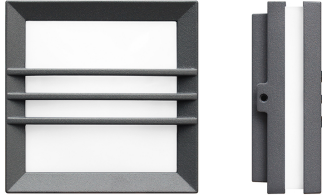

## Specification

<b>SERIES</b>	: SEINE
<b>ITEM CODE</b>	: 3342S-ESL-GR-LED
<b>DESCRIPTION</b>	: OUTDOOR WALL LAMP
<b>SIZE</b>	: W140 X L140 X H54 (MM)
<b>INSTALLATION</b>	: SURFACE MOUNTED WALL
<b>DRILL SIZE</b>	: -
<b>WEIGHT</b>	: 0.6 KG
<b>MATERIAL</b>	: DIE-ALUMINIUM
<b>COLOR</b>	: DARK GRAY
<b>REFLECTOR</b>	: -
<b>DIFFUSER</b>	: POLYCARBONATE
<b>IP RATING</b>	: 54
<b>LIGHT SOURCES</b>	: LED
<b>WATTS</b>	: 4W
<b>INPUT VOLTAGE</b>	: AC 220-240V 50/60 Hz
<b>OUTPUT VOLTAGE</b>	: -
<b>CCT</b>	: 3000K
<b>CRI</b>	: ≥80
<b>BEAM ANGLE</b>	: 118°
<b>LUMEN POWER</b>	: 180LM
<b>AMBIENT TEMP</b>	: -
<b>LIFETIME</b>	: -
<b>CONTROL GEAR</b>	: LED DRIVER INCLUDED
<b>ACCESSORIES</b>	: -
<b>REMARKS</b>	: -