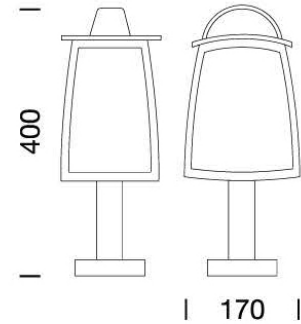

## Dimension

## Specification

<b>SERIES</b>	: 2736
<b>ITEM CODE</b>	: 2736G
<b>DESCRIPTION</b>	: EXTERIOR GATE LAMP
<b>SIZE</b>	: W170 X H400 (MM)
<b>INSTALLATION</b>	: SURFACE MOUNTED
<b>DRILL SIZE</b>	: -
<b>WEIGHT</b>	: 2 KG
<b>MATERIAL</b>	: DIE-CAST ALUMINIUM, GLASS
<b>COLOR</b>	: BLACK
<b>REFLECTOR</b>	: -
<b>DIFFUSER</b>	: GLASS
<b>IP RATING</b>	: 44
<b>LIGHT SOURCES</b>	: INCANDESCENT OR LED
<b>SOCKET</b>	: E27 X 1
<b>WATTS</b>	: MAX 40W
<b>INPUT VOLTAGE</b>	: 220-240V
<b>OUTPUT VOLTAGE</b>	: -
<b>CCT</b>	: -
<b>CRI</b>	: -
<b>BEAM ANGLE</b>	: -
<b>LUMEN POWER</b>	: -
<b>LIFETIME</b>	: -
<b>CONTROL GEAR</b>	: -
<b>ACCESSORIES</b>	: -
<b>REMARKS</b>	: BULB NOT INCLUDED