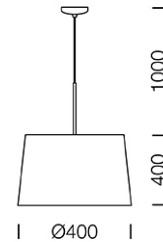

PROJECT : _____
SALE : _____

Lampitude

Product

Dimension

Specification

SERIES	:	DONNA
ITEM CODE	:	129415-L
DESCRIPTION	:	PENDANT LAMP
SIZE	:	Ø400 X 400+1000 (MM)
INSTALLATION	:	SURFACE MOUNTED
DRILL SIZE	:	-
WEIGHT	:	.
MATERIAL	:	STEEL , FABRIC SHADE , OPAL GLASS
COLOR	:	WHITE
REFLECTOR	:	-
DIFFUSER	:	-
IP RATING	:	20
LIGHT SOURCES	:	LED OR INCANDESCENT
SOCKET	:	E27 X 1
WATTS	:	MAX 40W
INPUT VOLTAGE	:	-
OUTPUT VOLTAGE	:	-
AMBIENT TEMPERATURE	:	-
CCT	:	-
CRI	:	-
BEAM ANGLE	:	-
LUMEN POWER	:	-
LIFETIME	:	-
CONTROL GEAR	:	-
ACCESSORIES	:	-
REMARKS	:	BULB NOT INCLUDED