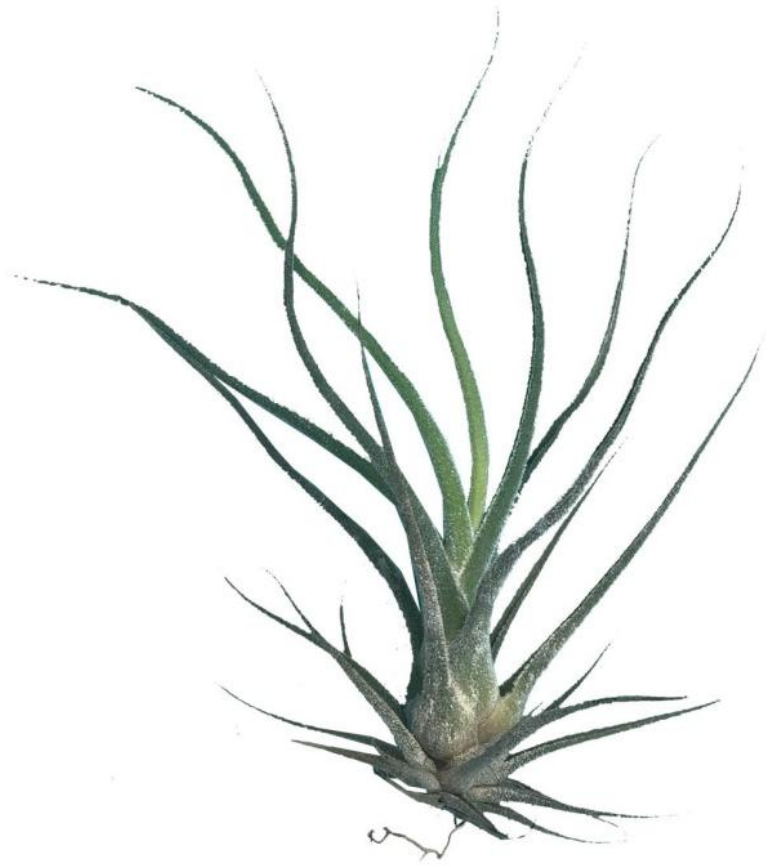

Ficha técnica

- 🌡️ Temperatura: 18° - 32°
- 💧 Riego 1 vez por semana.
- ☀️ Sol indirecto.
- ↕️ Altura aproximada 40Cm.
- 🎨 Color: Rosada/Morada

Tillandsia *Cactícola*

Ficha técnica

- 🌡️ Temperatura: 18° - 32°
- 💧 Riego 1 vez por semana.
- ☀️ Sol indirecto.
- ↕️ Altura aproximada 24 Cm.
- 🎨 Color: Rosado

Tillandsia *Andreana*

Ficha técnica

- 🌡 Temperatura: 18° - 32°
- 💧 Riego 1 vez por semana.
- ☀ Sol indirecto.
- ↕ Altura aproximada 10 Cm.
- 🟢 Color: Verde

Tillandsia Bulbosa

Ficha técnica

- 🌡 Temperatura: 18° - 32°
- 💧 Riego 1 vez por semana.
- ☀ Sol indirecto.
- ↕ Altura aproximada 16 Cm.
- 🟢 Color: Verde

Tillandsia

Caput Medusa

Ficha técnica

- 🌡 Temperatura: 18° - 32°
- 💧 Riego 1 vez por semana.
- ☀ Sol indirecto.
- ↕ Altura aproximada 10 Cm.
- 🎨 Color: Verde

Tillandsia

Juncea

Ficha técnica

- 🌡 Temperatura: 18° - 32°
- 💧 Riego 1 vez por semana.
- ☀ Sol indirecto.
- ↕ Altura aproximada 25 Cm.
- 🟢 Color: Verde