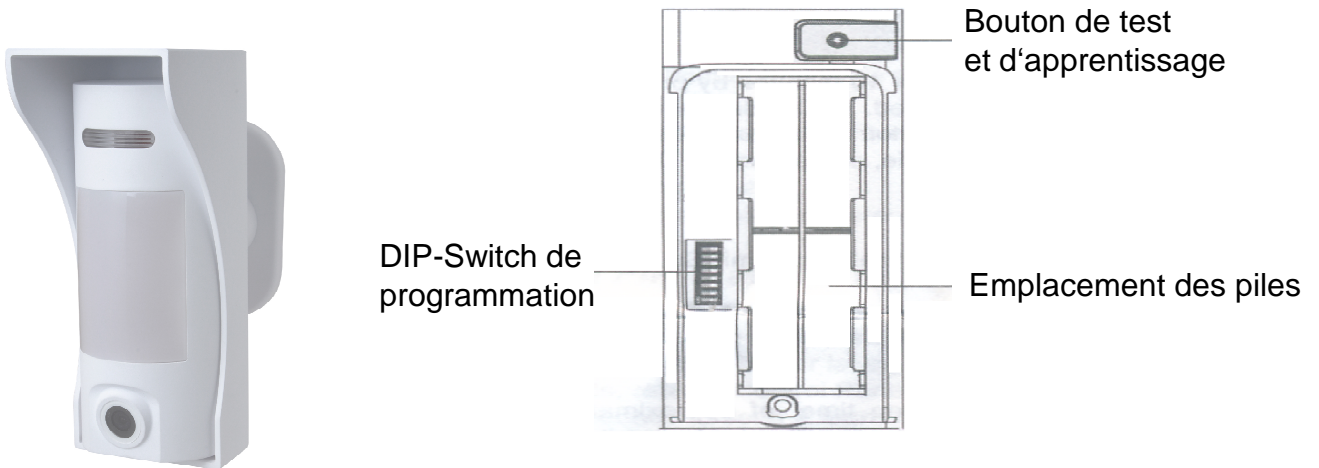

# Détecteur infrarouge extérieur avec caméra VESTA-024

## DIP-Switch

Switch 1	ON OFF	Mode de test Mode Normal (d'usine)
Switch 2	ON OFF	LED active (d'usine) LED désactivée
Switch 3	ON OFF	Le détecteur PIR CAM fait face à un mur Le détecteur est face à une zone ouverte pas de mur dans un rayon de 10 m (d'usine)
Switch 4	ON OFF	Le détecteur fait face à du gazon (d'usine) Le détecteur fait face à du goudron ou béton

Switch 5	Switch 6	Réglage de sensibilité
ON ON	ON OFF	Sensibilité basse animaux 60 kg Sensibilité haute animaux 35 kg
OFF OFF	ON OFF	Réservé Réservé

Switch 7	ON OFF	Double détection nécessaire en 10 sec. (d'usine) Détection directe
Switch 8	ON OFF	Imunité animaux active (d'usine) Imunité animaux désactivée