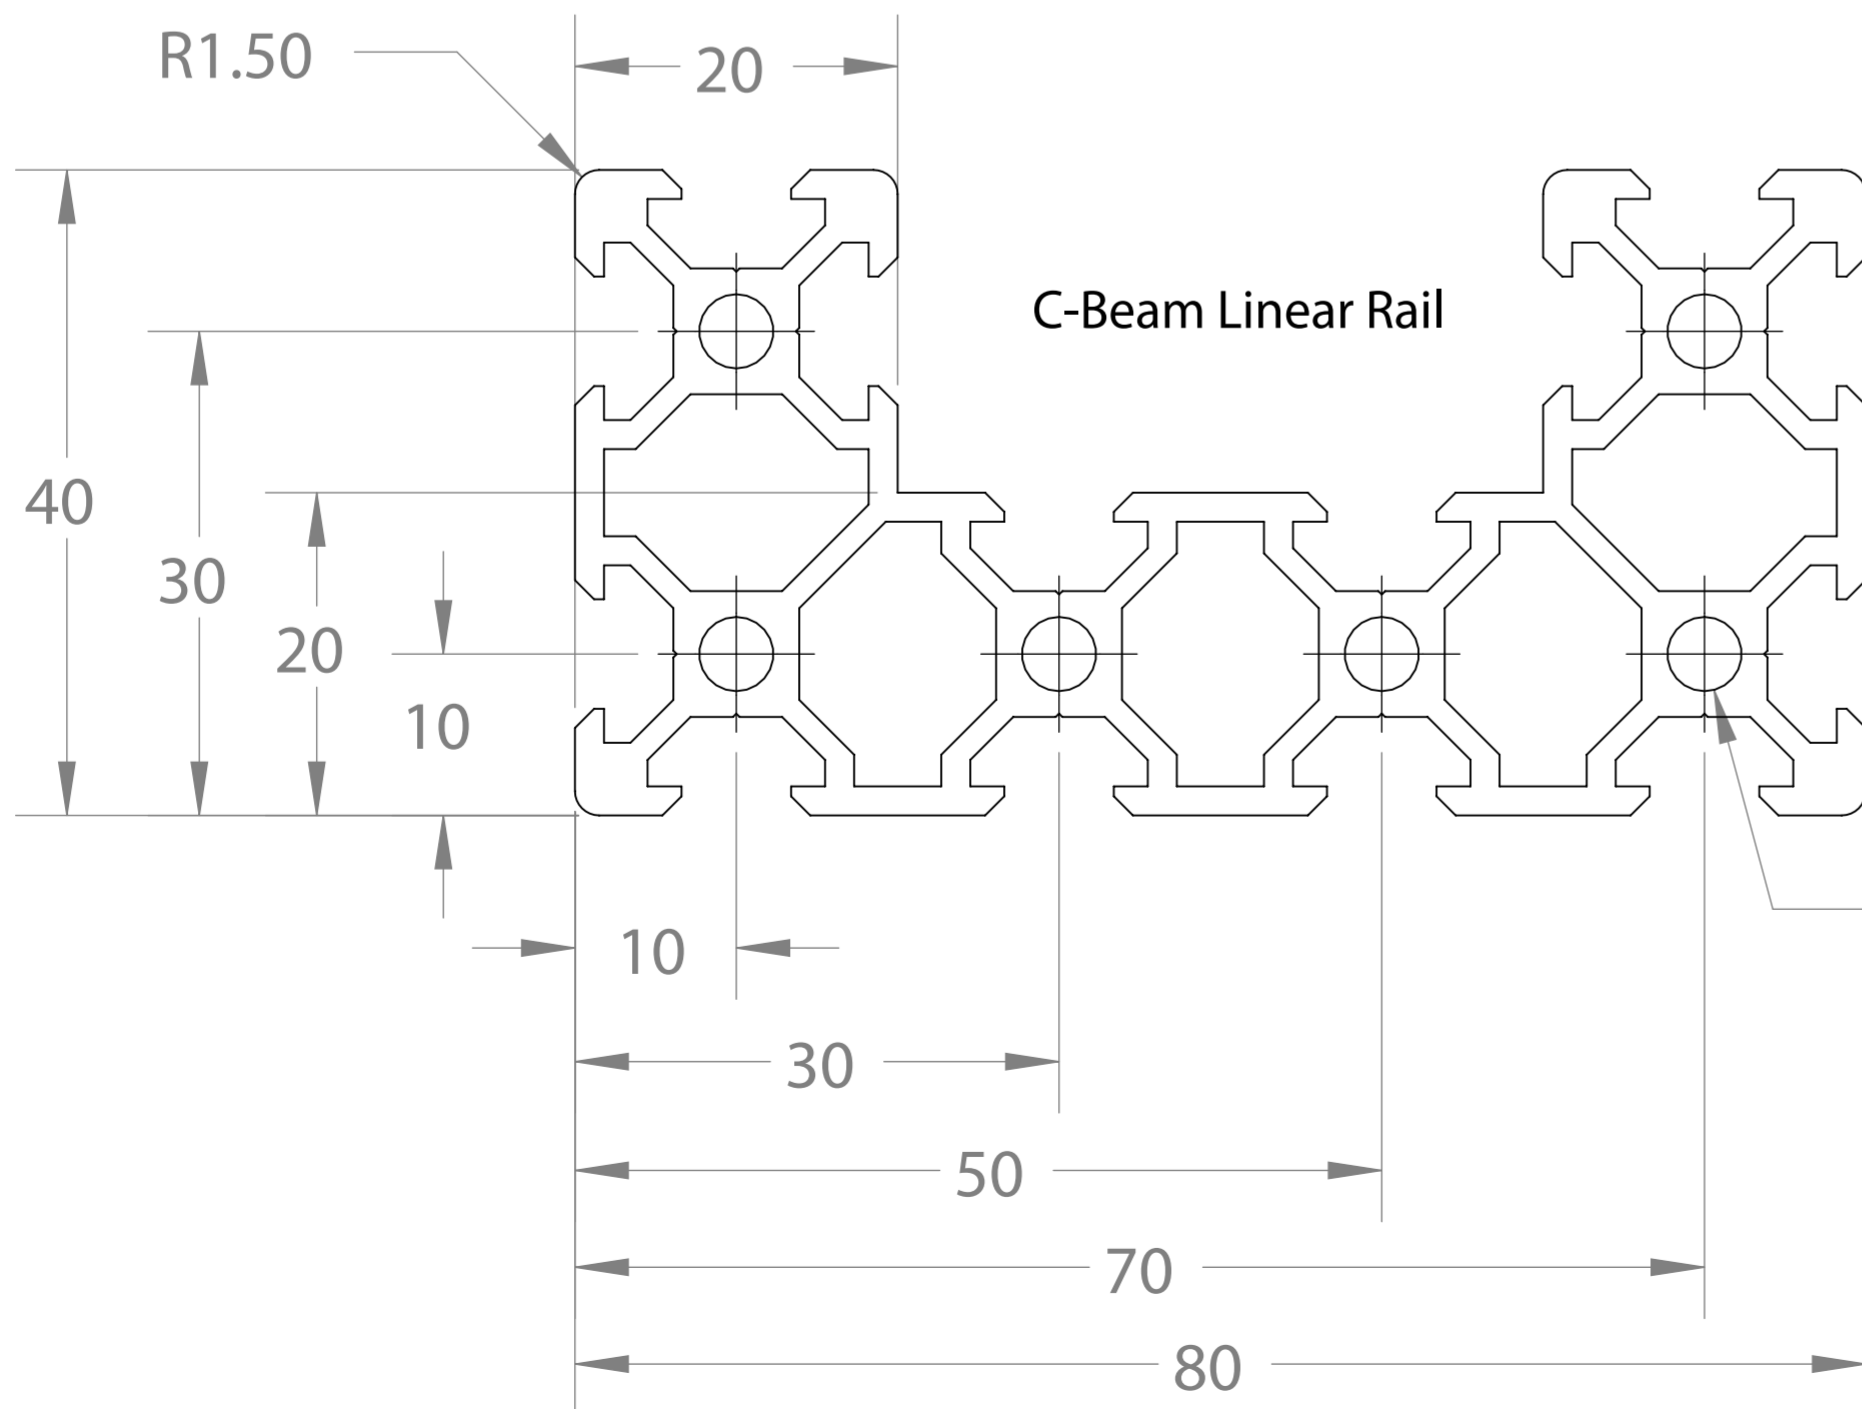

# MAKER PARTS.CA

V-Slot 20X20 Linear Rail

V-Slot 20X40 Linear Rail

V-Slot 20X60 Linear Rail

V-Slot 20X80 Linear Rail

C-Beam Linear Rail

V-Slot 40X40 Linear Rail