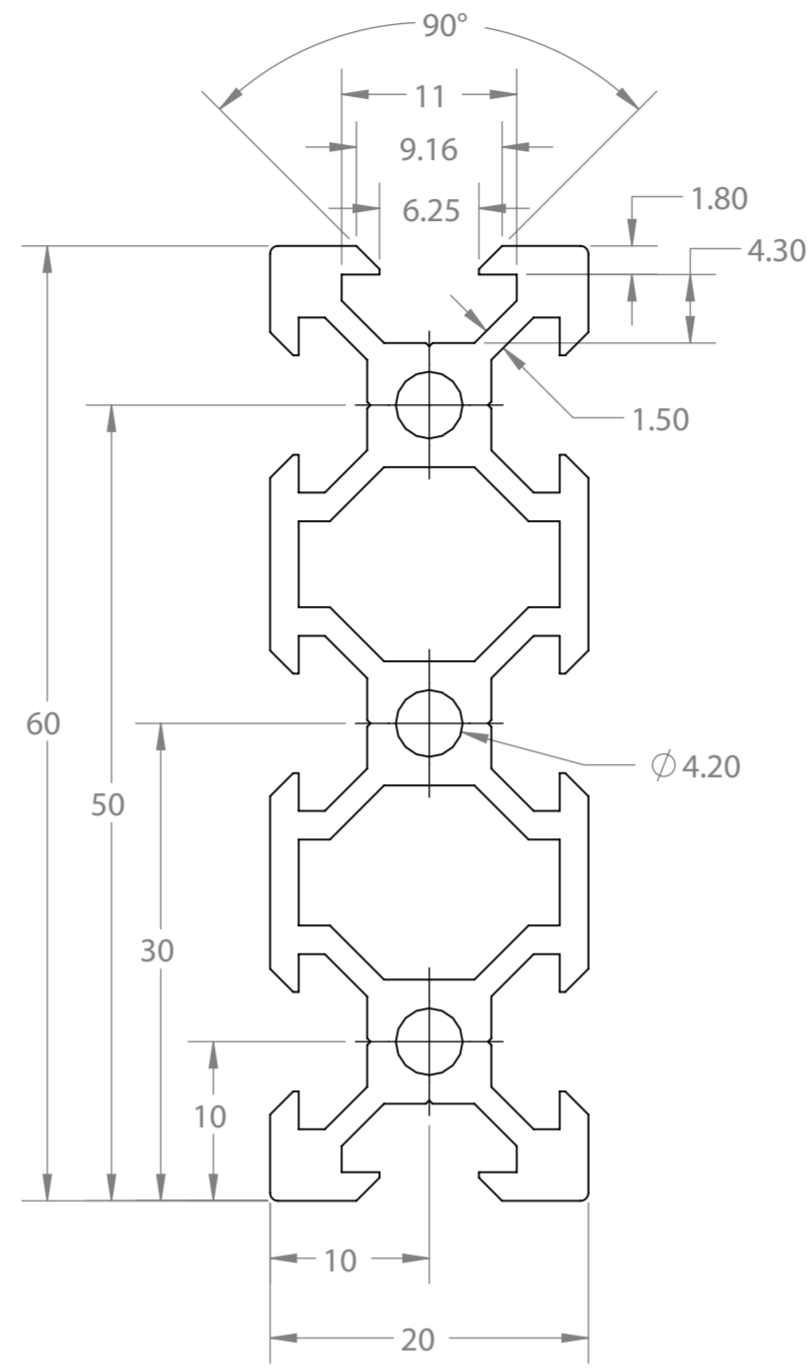

# MAKER PARTS.CA

V-Slot 20X20 Linear Rail

V-Slot 20X40 Linear Rail

V-Slot 20X60 Linear Rail

V-Slot 20X80 Linear Rail

C-Beam Linear Rail

V-Slot 40X40 Linear Rail