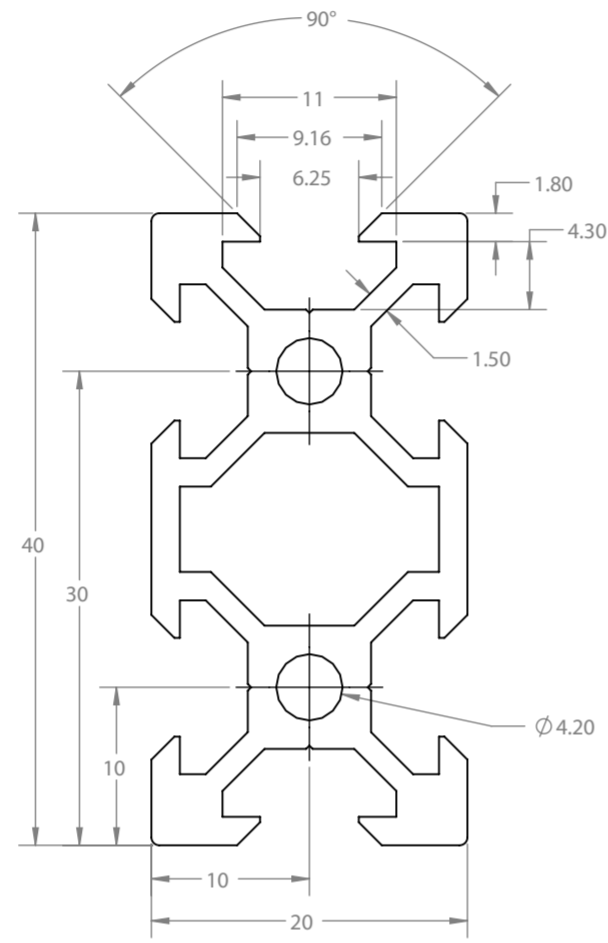

# MAKER PARTS.CA

V-Slot 20X20 Linear Rail

V-Slot 20X40 Linear Rail

V-Slot 20X60 Linear Rail

V-Slot 20X80 Linear Rail

C-Beam Linear Rail

V-Slot 40X40 Linear Rail