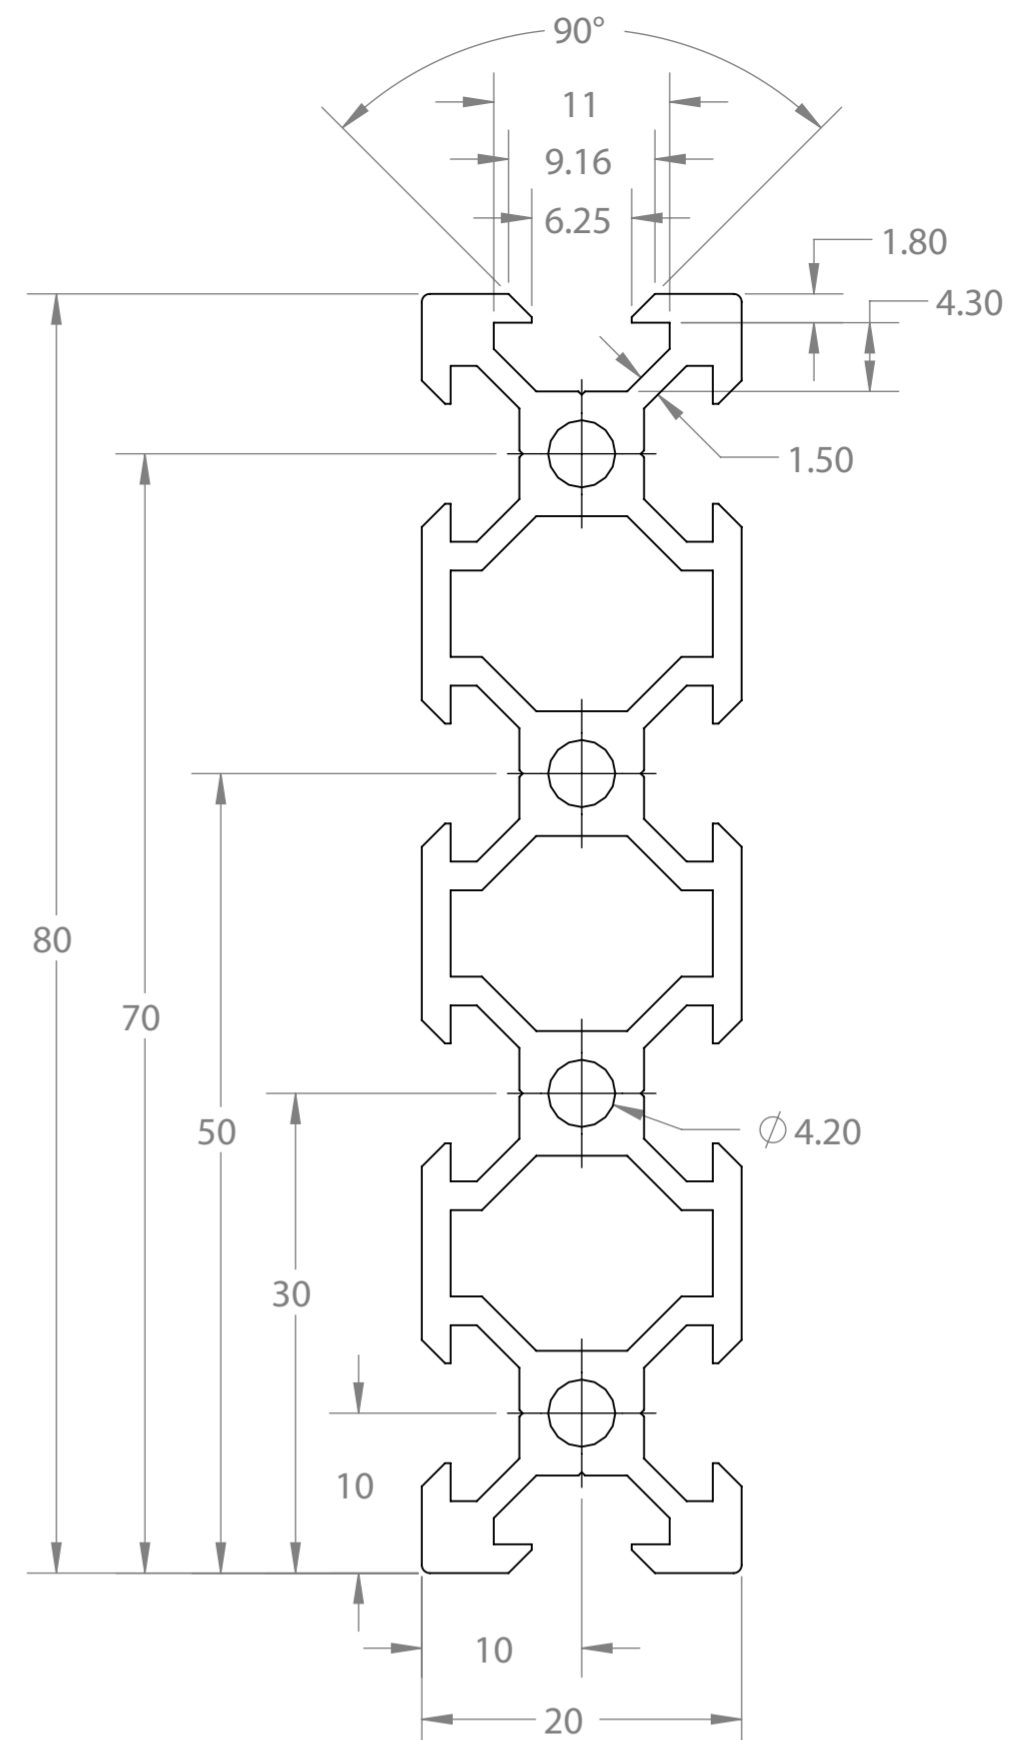

# MAKER PARTS.CA

V-Slot 20X20 Linear Rail

V-Slot 20X40 Linear Rail

V-Slot 20X60 Linear Rail

V-Slot 20X80 Linear Rail

C-Beam Linear Rail

V-Slot 40X40 Linear Rail