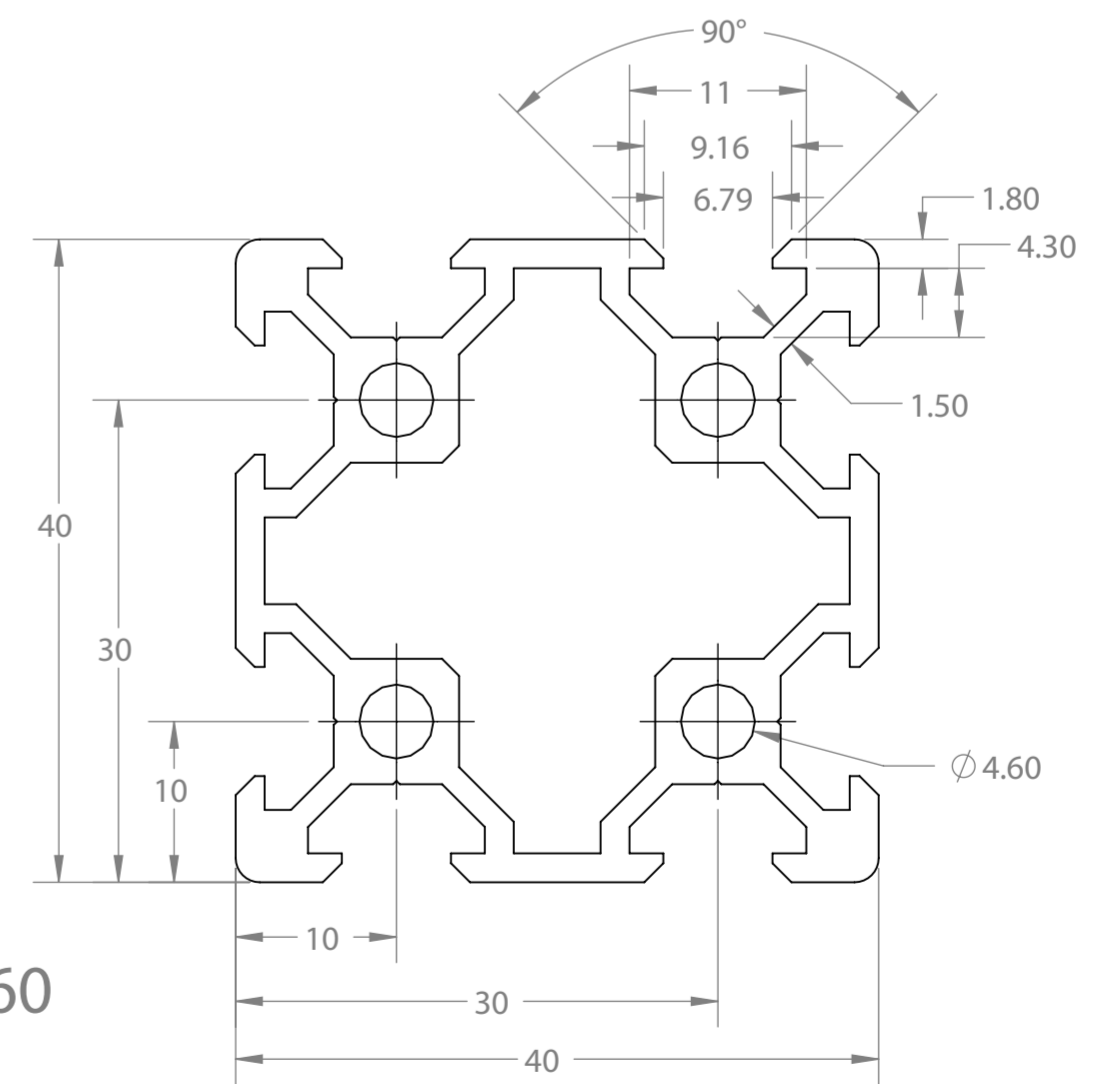

# MAKER PARTS.CA

V-Slot 20X20 Linear Rail

V-Slot 20X40 Linear Rail

V-Slot 20X60 Linear Rail

V-Slot 20X80 Linear Rail

C-Beam Linear Rail

V-Slot 40X40 Linear Rail