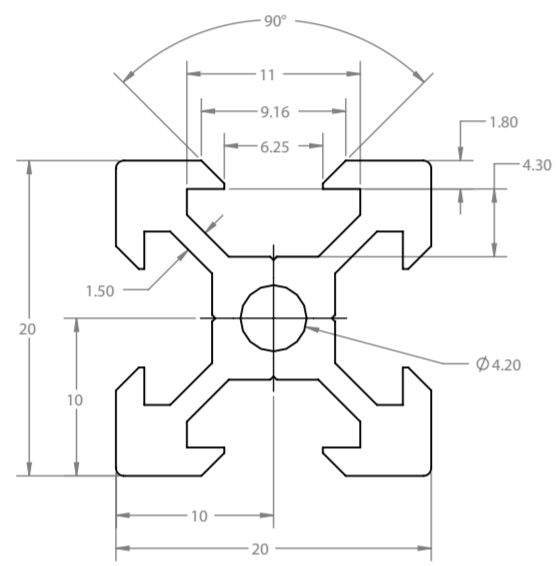

# MAKER PARTS.CA

V-Slot 20X20 Linear Rail

V-Slot 20X40 Linear Rail

V-Slot 20X60 Linear Rail

V-Slot 20X80 Linear Rail

C-Beam Linear Rail

V-Slot 40X40 Linear Rail