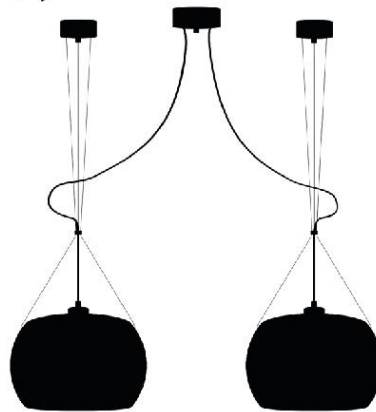

SOTTO LUCE[®]
e l e m e n t a r y

MOMO Elementary 2/S

Oprawa jest przystosowana do żarówek o klasach energetycznych :

874/2012

SOTTO LUCE[®]
e l e m e n t a r y

MOMO Elementary 2/S

Diese Leuchte ist geeignet
für Leuchtmittel der
Energieklassen:

874/2012

SOTTO LUCE[®]
elementary

MOMO Elementary 2/S

Toto svítidlo je kompatibilní se žárovkami energetických tříd:

874/2012

SOTTO LUCE[®]
e l e m e n t a r y

MOMO Elementary 2/S

Ce luminaire est compatible avec des ampoules des classes