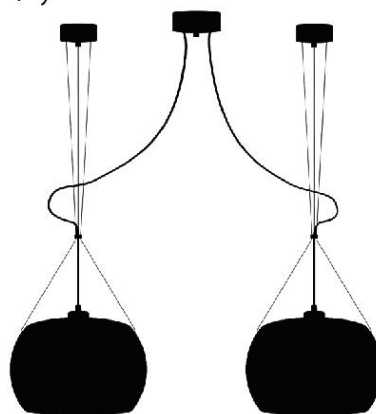

SOTTO LUCE[®]
e l e m e n t a r y

MOMO Elementary 2/S

Oprawa jest przystosowana do żarówek o klasach energetycznych :

874/2012

SOTTO LUCE[®]
e l e m e n t a r y

MOMO Elementary 2/S

Diese Leuchte ist geeignet
für Leuchtmittel der
Energieklassen:

874/2012

SOTTO LUCE[®]
elementary

MOMO Elementary 2/S

Toto svítidlo je kompatibilní se žárovkami energetických tříd:

874/2012

SOTTO LUCE[®]
e l e m e n t a r y

MOMO Elementary 2/S

Ce luminaire est compatible avec des ampoules des classes