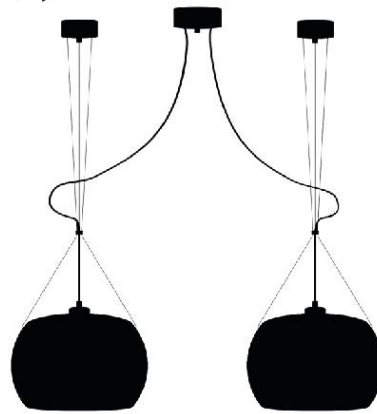

SOTTO LUCE[®]
e l e m e n t a r y

MOMO Elementary 2/S

Oprawa jest przystosowana do żarówek o klasach energetycznych :

874/2012

SOTTO LUCE[®]
e l e m e n t a r y

MOMO Elementary 2/S

Diese Leuchte ist geeignet
für Leuchtmittel der
Energieklassen:

874/2012

SOTTO LUCE[®]
elementary

MOMO Elementary 2/S

Toto svítidlo je kompatibilní se žárovkami energetických tříd:

874/2012

SOTTO LUCE[®]
e l e m e n t a r y

MOMO Elementary 2/S

Ce luminaire est compatible avec des ampoules des classes