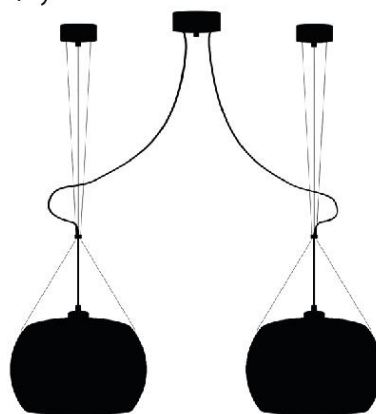

SOTTO LUCE[®]
e l e m e n t a r y

MOMO Elementary 2/S

Oprawa jest przystosowana do żarówek o klasach energetycznych :

874/2012

SOTTO LUCE[®]
e l e m e n t a r y

MOMO Elementary 2/S

Diese Leuchte ist geeignet
für Leuchtmittel der
Energieklassen:

874/2012

SOTTO LUCE[®]
elementary

MOMO Elementary 2/S

Toto svítidlo je kompatibilní se žárovkami energetických tříd:

874/2012

SOTTO LUCE[®]
e l e m e n t a r y

MOMO Elementary 2/S

Ce luminaire est compatible avec des ampoules des classes