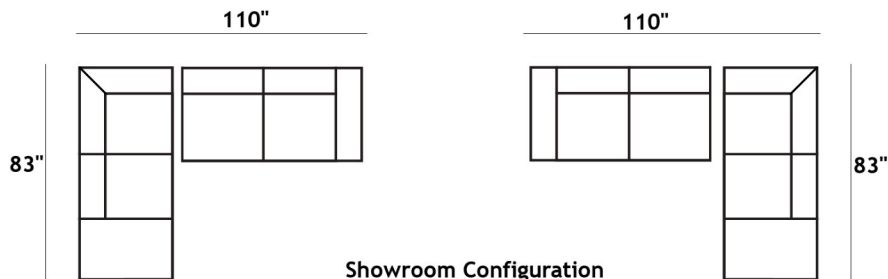

**RAF 1 Arm Sofa**  
78"W x 36"D x 34"H

**Square Corner**  
39"W x 39"D x 34"H

**LAF 1 Arm Loveseat**  
54"W x 36"D x 34"H

**RAF 1 Arm Loveseat**  
54"W x 36"D x 34"H

**LAF 1 Arm Apt Sofa**  
71"W x 36"D x 34"H

**RAF 1 Arm Apt Sofa**  
71"W x 36"D x 34"H

**LAF 1 Arm Chaise**  
30"W x 61"D x 34"H

**RAF 1 Arm Chaise**  
30"W x 61"D x 34"H

**LAF Corner Chaise**  
39"W x 83"D x 34"H

**RAF Corner Chaise**  
39"W x 83"D x 34"H

All dimensions shown are subject to slight variations.