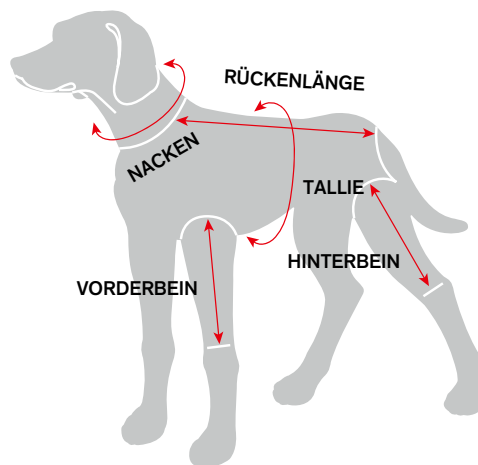

Protect.

Hunde Overall

Artikelnummer 0500204

Grösse (cm)	Rückenlänge	Nacken	Taille	Vorderbein	Hinterbein
25	25	37	43	12	15.5
30	30	37	48	14	15.5
35	35	45	58	16	16.5
40	40	47	60	16.5	17.5
45	45	52	65	24	22
50	50	60	76	28.5	27
55	55	68	84	32	31
60	60	70	88	37	35.5
65	65	73	92	37.5	37.5
40M	40	47	60	14	13.5

Sky.

Hunde Regenmantel

Artikelnummer 0408504

Grösse (cm)	Rückenlänge	Nacken	Taille
25	20-25.5	36	29-41
30	25-31.5	42	32-44
35	31-38.5	43	36-45
40	35-43	46	38-58
45	38-47	53	42-60
50	42-51.5	56	44-65
55	47-56.5	60	46-75
60	53-61.5	64	51-79
65	57-66.5	70	54-83

Streamy Eco.

Hunde Regenmantel

Artikelnummer 0411448

Grösse (cm)	Rückenlänge	Nacken	Taille
25	26	24	30-44
30	30.5	30	34-50
35	37	36	36-54
40	41	40	40-60
45	46	45	43-65
50	50	50	45-70
55	55	56	45-78
60	60.5	60	50-80
65	65	65	53-88

Safety Life Vest.

Hunde Rettungsveste

Artikelnummer 0650214

Grösse (cm)	Rückenlänge	Nacken	Taille	Gewicht
XS	20	30-40	35-55	0-5
S	25.5	40-50	40-60	5-10
M	33	50-60	50-70	10-20
L	40	60-75	60-85	20-40
XL	47.5	70-85	70-100	40-80

Stormy.

Hunde Wintermantel

Artikelnummer 0459501

Grösse (cm)	Rückenlänge	Nacken	Taille
25	27	34	32-38
30	32	39	37-42
35	38	44	42-46
40	43	50	47-58
45	47	54	50-62
50	53	58	55-71.5
55	58	62	59-76
60	63	66	65-82
65	68	70	70-88

Thermal.

Hunde Overall

Artikelnummer 0502206

Grösse (cm)	Rückenlänge	Nacken	Taille	Vorderbein	Hinterbein
25	23	32	42	9	10
30	28	34	48	10	12
35	33	40	52	14	14
40	38	46	58	15	15
45	43	50	62	21	23
50	48	62	76	25	25
55	53	64	80	27	27
60	58	72	82	32	33
65	63	74	86	34	36

Alle Massen in Zentimeter.