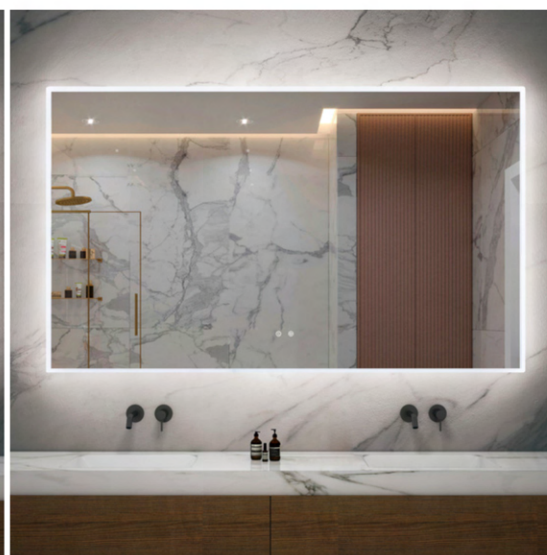

# ZEEK HIGH QUALITY ACRYLIC EDGE LED MIRRORS

MARD30 / 30"

MA2436 / 24" x 36"

MARD36 / 36"

MA4824 / 48" x 24"

MA3636 / 36" x 36"

MA4836 / 48" x 36"

MA6036 / 60" x 36"