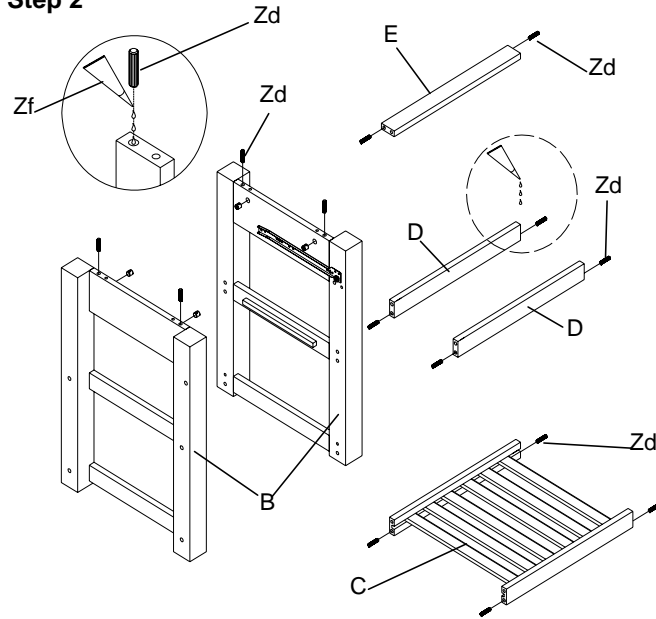

Step 1

Step 2

Step 3

Step 4

Step 5

Step 6