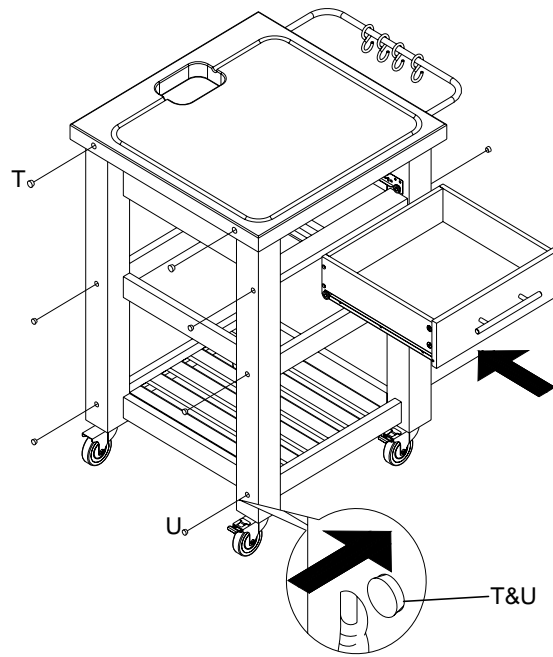

CHEF KITCHEN WORK STATION #1954

ASSEMBLY INSTRUCTION

<p>A. TOP PANEL</p> <p>1 each</p>	<p>B. RIGHT FRAME</p> <p>1 each</p> <p>B. LEFT FRAME</p> <p>1 each</p>	<p>C. WOODEN SLAT SHelf</p> <p>1 each</p>	<p>D. BEAM SUPPORT RAIL</p> <p>2 each</p>	
<p>F. TOWEL BAR</p> <p>1 each</p>	<p>G. "S" HOOK</p> <p>4 each</p>	<p>H. HANDLE</p> <p>1 each</p>	<p>E. UNDER DRAWER SUPPORT BEAM</p> <p>1 each</p> <p>I. BASKET</p> <p>1 each</p>	
<p>J. SPEED RACK</p> <p>1 each</p>	<p>K. TRASH RING</p> <p>1 each</p>	<p>L. CHEF PAN</p> <p>1 each</p>		
<p>M. DRAWER FRONT</p> <p>1 each</p>	<p>N. BACK DRAWER</p> <p>1 each</p>	<p>O. LEFT / RIGHT DRAWER</p> <p>2 each</p>	<p>P. DRAWER BOTTOM</p> <p>1 each</p>	<p>Q. KNIFE HOLDER</p> <p>1 each</p>

Step 1

Step 2

Step 3

Step 4

Step 5

Step 6

Step 7

Step 8