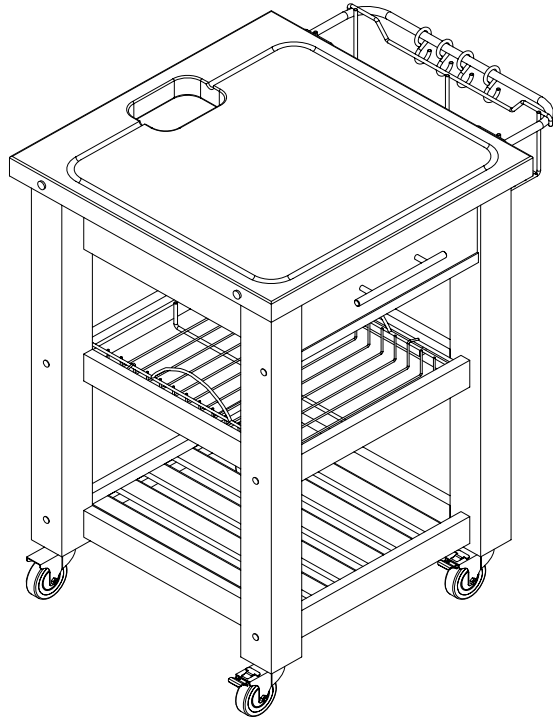

CHEF KITCHEN WORK STATION #1954

ASSEMBLY INSTRUCTION

<p>A. TOP PANEL</p> <p>1 each</p>	<p>B. RIGHT FRAME</p> <p>1 each</p> <p>B. LEFT FRAME</p> <p>1 each</p>	<p>C. WOODEN SLAT SHelf</p> <p>1 each</p>	<p>D. BEAM SUPPORT RAIL</p> <p>2 each</p>	
<p>F. TOWEL BAR</p> <p>1 each</p>	<p>G. "S" HOOK</p> <p>4 each</p>	<p>H. HANDLE</p> <p>1 each</p>	<p>E. UNDER DRAWER SUPPORT BEAM</p> <p>1 each</p> <p>I. BASKET</p> <p>1 each</p>	
<p>J. SPEED RACK</p> <p>1 each</p>	<p>K. TRASH RING</p> <p>1 each</p>	<p>L. CHEF PAN</p> <p>1 each</p>		
<p>M. DRAWER FRONT</p> <p>1 each</p>	<p>N. BACK DRAWER</p> <p>1 each</p>	<p>O. LEFT / RIGHT DRAWER</p> <p>2 each</p>	<p>P. DRAWER BOTTOM</p> <p>1 each</p>	<p>Q. KNIFE HOLDER</p> <p>1 each</p>

HARDWARE LIST

<p>R. BRAKE WHEEL</p> <p>2 each</p>	<p>S. WHEEL</p> <p>2 each</p>	<p>T. LARGE WOOD PLUG</p> <p>2 each</p>	<p>U. SMALL WOOD PLUG</p> <p>10 each</p>	<p>V. SCREW JCA</p> <p>10 each</p>	<p>W. SCREW JCB</p> <p>2 each</p>	<p>X. SCREW JP</p> <p>2 each</p>	<p>Y. SCREW</p> <p>4 each</p>	<p>Z. CAM SCREW</p> <p>4 each</p>	<p>Za. CAM LOCK</p> <p>4 each</p>	<p>Zb. CAM SCREW</p> <p>4 each</p>	<p>Zc. CAM LOCK</p> <p>4 each</p>	<p>Zd. WOODEN DOWEL</p> <p>14 each</p>	<p>Ze. HEXAGNOAL WRENCH</p> <p>1 each</p>	<p>Zf. GLUE</p> <p>1 each</p>	<p>Zg. WRENCH</p> <p>1 each</p>	<p>Zh. ALLEN KEY</p> <p>1 each</p>
-------------------------------------	-------------------------------	-----------------------------------------	------------------------------------------	------------------------------------	-----------------------------------	----------------------------------	-------------------------------	-----------------------------------	-----------------------------------	------------------------------------	-----------------------------------	----------------------------------------	-------------------------------------------	-------------------------------	---------------------------------	------------------------------------