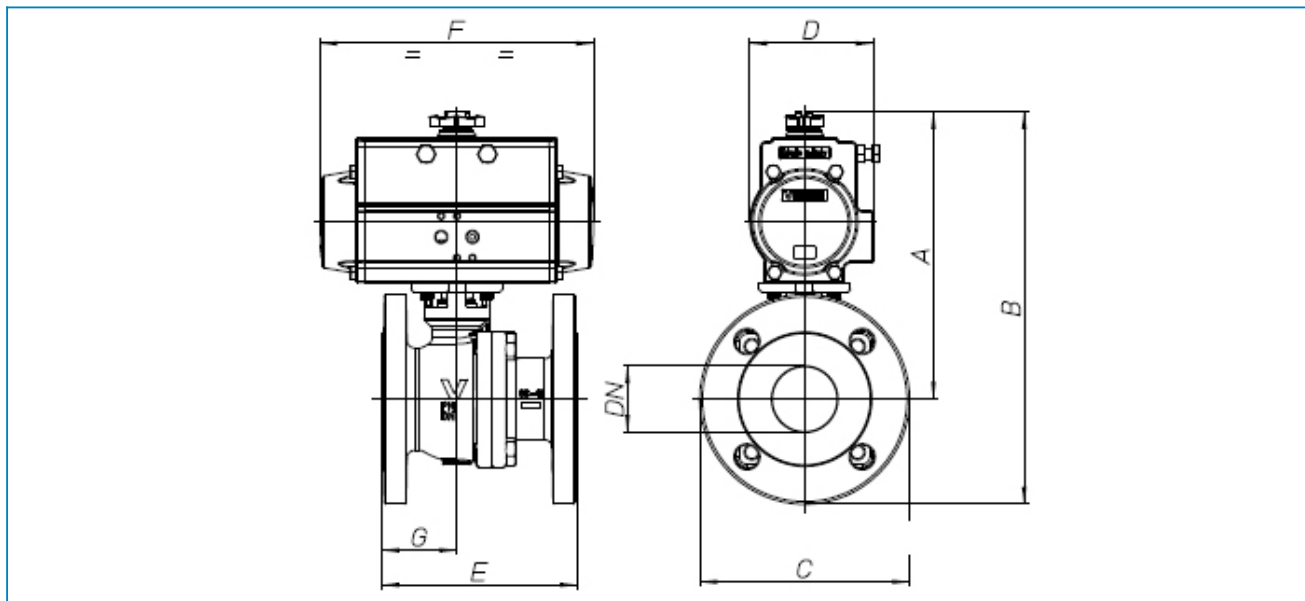

Serie **2 vie**

Articolo **8P050200 - 8P050300**

Flanged PN16 stainless steel AISI 316 CF8M ball valve, full bore Split Body type [Valpres art. 765000] ISO 5211 pad direct, Fire Safe, Antistatic Device, EN558 basic series 27 face to face dimension.

Art. 8P050200

VALVOLA CON ATTUATORE DOPPIO EFFETTO VALVE WITH DOUBLE ACTING ACTUATOR

DN	25	32	40	50	65	80	100
PN	40	40	40	40	16	16	16
A	160	173	193	221	256	265	296
B	217	243	268	303	349	365	402
C	115	140	150	165	185	200	220
D	71	71	81	95	106	106	123
E	125	130	140	150	170	180	190
F	141	141	164	210	241	241	275
G	53	55	52	58	63	76	80
ACT.	DA52	DA52	DA63	DA75	DA85	DA85	DA100
KIT	RI4579	RI4579	RI4581	RI4582	RI4584	RI4584	RI4586

Art. 8P050300

VALVOLA CON ATTUATORE SEMPLICE EFFETTO VALVE WITH SPRING RETURN ACTUATOR

DN	25	32	40	50	65	80	100
PN	40	40	40	40	16	16	16
A	171	184	211	235	303	312	339
B	229	254	286	318	396	412	449
C	115	140	150	165	185	200	200
D	81	81	95	106	137	137	148
E	125	130	140	150	170	180	190
F	164	164	210	241	333	333	372
G	53	55	52	58	63	76	80
ACT.	DA63	DA63	DA75	DA85	DA115	DA115	DA125
KIT	RI4580	RI4580	RI4582	RI4583	RI4585	RI4585	RI4587