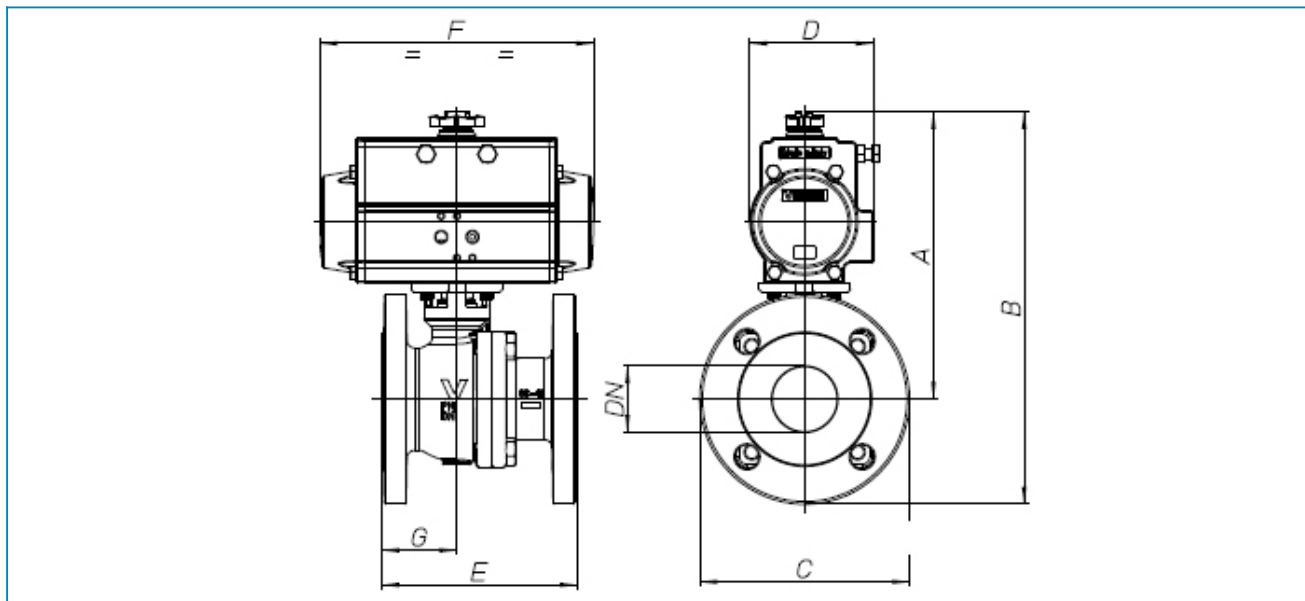

Serie **2 vie**

Articolo **8P050600 - 8P050700**

Flanged ANSI 150 stainless steel AISI 316 CF8M ball valve, full bore Split Body type [Valpres art. 766000] ISO 5211 pad direct, Fire Safe, Antistatic Device, ANSi B16.10 face to face dimension.

Art. 8P050600

VALVOLA CON ATTUATORE DOPPIO EFFETTO VALVE WITH DOUBLE ACTING ACTUATOR

MISURA-SIZE	1"	1"1/2	2"	3"	4"
PN	20	20	20	20	20
A	160	193	221	265	292
B	215	258	296	360	407
C	110	130	150	190	230
D	71	81	95	106	123
E	127	165	178	203	229
F	141	164	210	241	275
G	54	76	85	93	100
ACT.	DA52	DA63	DA75	DA85	DA100
KIT	RI4579	RI4581	RI4582	RI4584	RI4586

Art. 8P050700

VALVOLA CON ATTUATORE SEMPLICE EFFETTO VALVE WITH SPRING RETURN ACTUATOR

MISURA-SIZE	1"	1"1/2	2"	3"	4"
PN	20	20	20	20	20
A	171	211	235	31	339
B	226	276	310	407	454
C	110	130	150	190	230
D	81	95	106	137	148
E	127	165	178	203	229
F	164	210	241	333	372
G	54	76	85	93	100
ACT.	DA63	DA75	DA85	DA115	DA125
KIT	RI4580	RI4582	RI4583	RI4585	RI4587