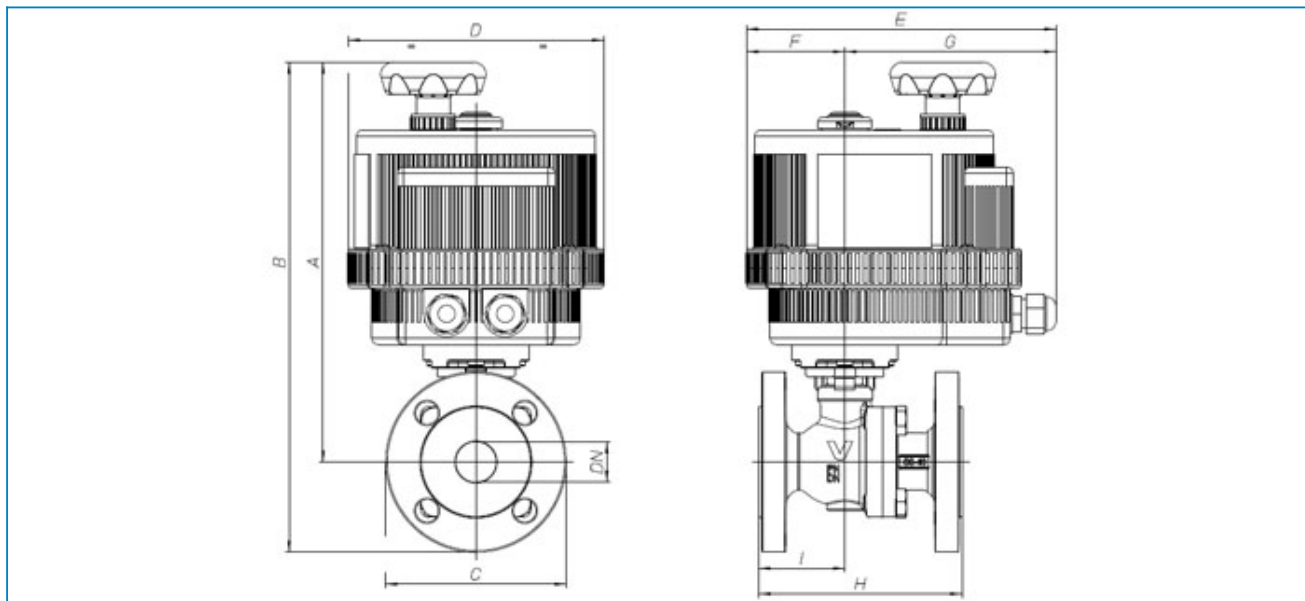

Serie **2 VIE**

Articolo **8E187*****

Flanged ANSI 150 stainless steel AISI 316 CF8M ball valve, full bore Split Body type [Valpres art. 766000] ISO 5211 pad direct, Fire Safe, Antistatic Device, ANSI B16.10 face to face dimension.

DN	25	40	50	80	100
PN	20	20	20	20	20
A	246	295	305	343	367
B	301	360	380	438	482
C	110	130	150	190	230
D	157	185	185	211	211
E	191	215	215	237	237
F	61	68	68	84	84
G	130	147	147	153	153
H	127	165	178	203	229
I	54	76	85	93	100
ACT.	VB030	VB060	VB060	VB110	VB190
KIT	RI4579	RI4581	RI4581	RI4584	RI4586

*** CODICE TENSIONE PER ORDINAZIONE
VOLTAGE SUPPLY ORDER CODE

12V AC/DC + 001	24V AC/DC + 002	100-240V AC + 004
--------------------	--------------------	----------------------