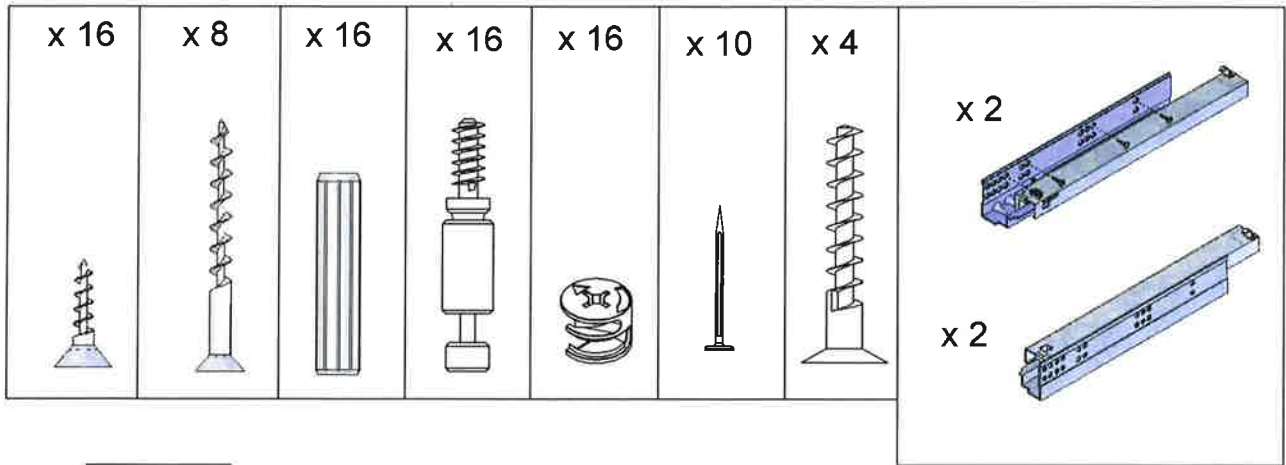

# Pakkeindhold Kube 400 / 700 / 110

Side V

Side H

Top

x 2 Skuffefront

Bund

x 2 Skuffebagstykke

x 2 Skuffeside H

x 2 Skuffebund

Bagbeklædning

x 2 Skuffeside V

1

DETAIL AF  
SCALE 1 : 5

2

3

Tryk for at åbne