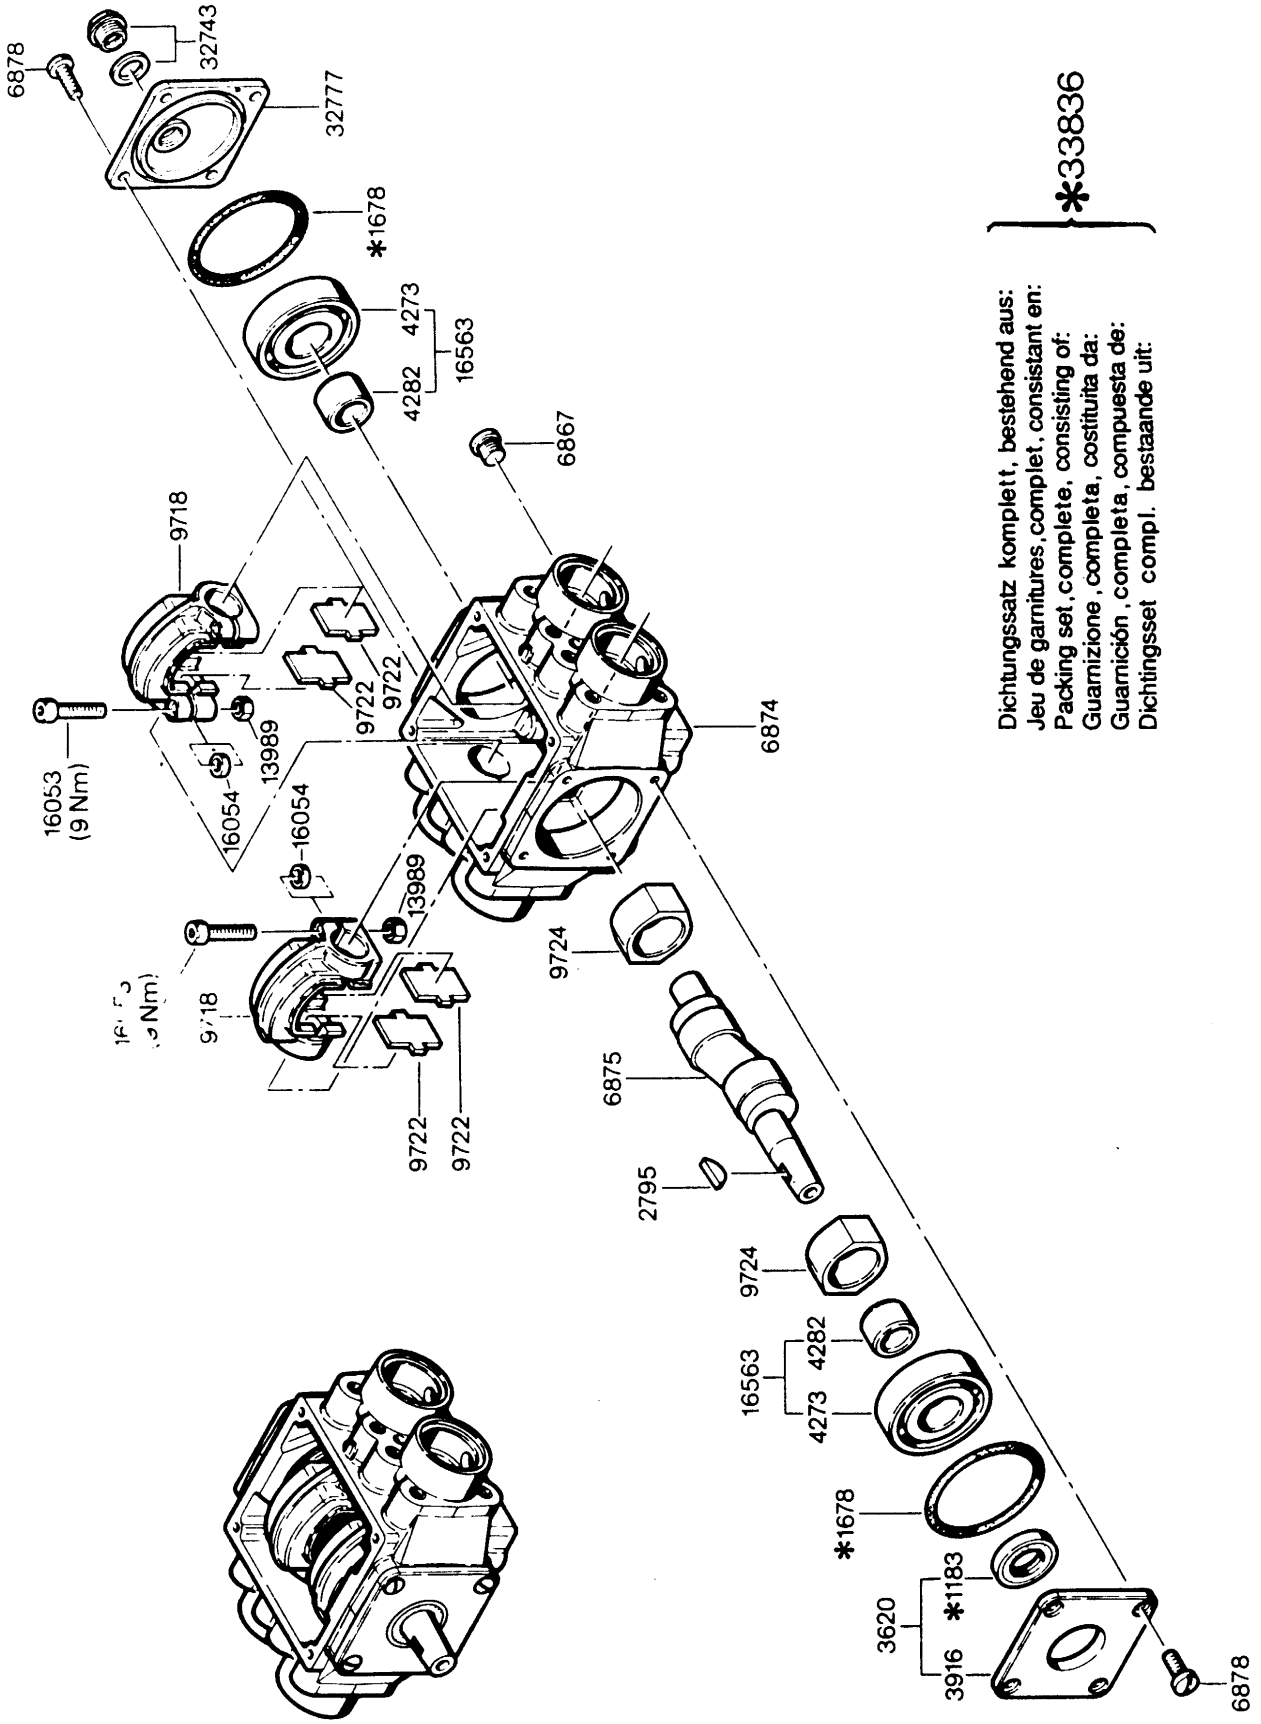

Wap C 1250

Ersatzteilliste
Spare Parts List
Pièce detachees

33240
070292

Dichtungssatz komplett, bestehend aus:
 Jeu de garnitures complet, consistant en:
 Packing set, complete, consisting of:
 Guarnizione, completa, costituita da:
 Dichtingsset compli, bestaande uit:

***33836**

Dichtungssatz für 4 Kolben bestehend aus:
 Jeu de garnitures pour 4 pistons consistant en:
 Packing set for 4 pistons consisting of:
 Guarnizione per 4 pistoni costituita da:
 Guarnición para 4 émbolos compuesta de:
 Dichtingsset voor 4 pluniers bestaande uit:

Dichtungssatz kpl. bestehend aus: * 15518

HD - Düsen siehe Düsentabelle

- Ø 0,9 - 15834
- Ø 1,0 - 11328
- Ø 1,1 - 4875
- Ø 1,2 - 5567
- Ø 1,4 - 5477