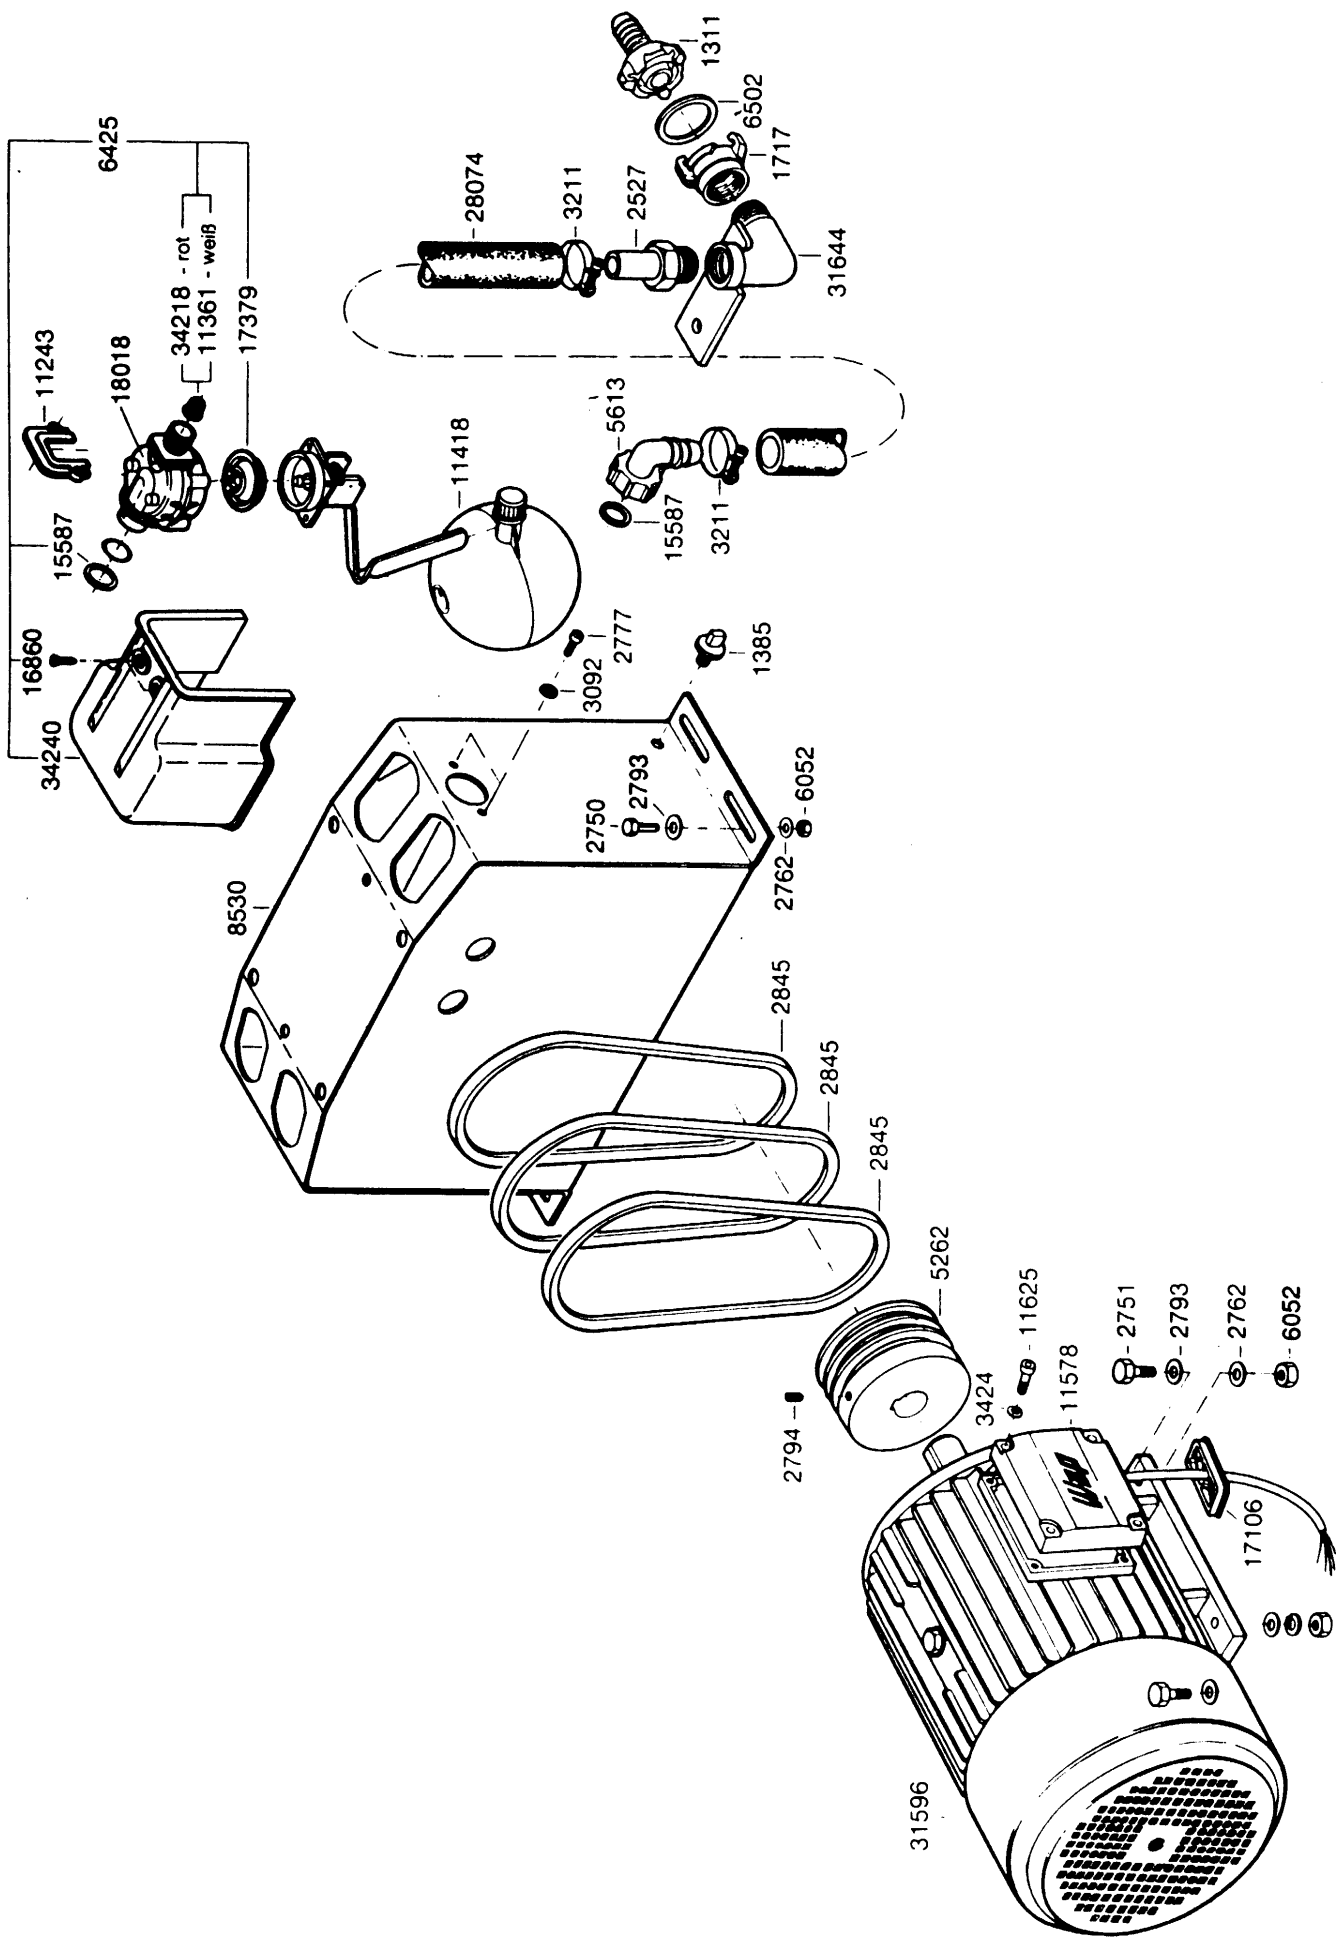

Wap C 1250

Ersatzteilliste
Spare Parts List
Pièce detachees

33240
070292

Dichtungssatz komplett, bestehend aus:
 Jeu de garnitures complet, consistant en:
 Packing set, complete, consisting of:
 Guarnizione, completa, costituita da:
 Dichtingsset compli, bestaande uit:

***33836**

Dichtungssatz für 4 Kolben bestehend aus:
 Jeu de garnitures pour 4 pistons consistant en:
 Packing set for 4 pistons consisting of:
 Guarnizione per 4 pistoni costituita da:
 Guarnición para 4 émbolos compuesta de:
 Dichtingsset voor 4 pluniers bestaande uit:

□ 11746

Ventileinsatz 11657 für 1 Ventil (9684)

Ventileinsatz 17967 für Regulierventil (13954)

* 33836

Dichtungssatz komplett, bestehend aus:
 Jeu de garnitures, complet, consistant en:
 Packing set, complete, consisting of:
 Guarnizione, completa, costituita da:
 Guarnición, completa, compuesta de:
 Dichtingsset compl. bestaande uit:

Dichtungssatz kpl. bestehend aus: * 15518

HD - Düsen siehe Düsentabelle

- Ø 0,9 - 15834
- Ø 1,0 - 11328
- Ø 1,1 - 4875
- Ø 1,2 - 5567
- Ø 1,4 - 5477