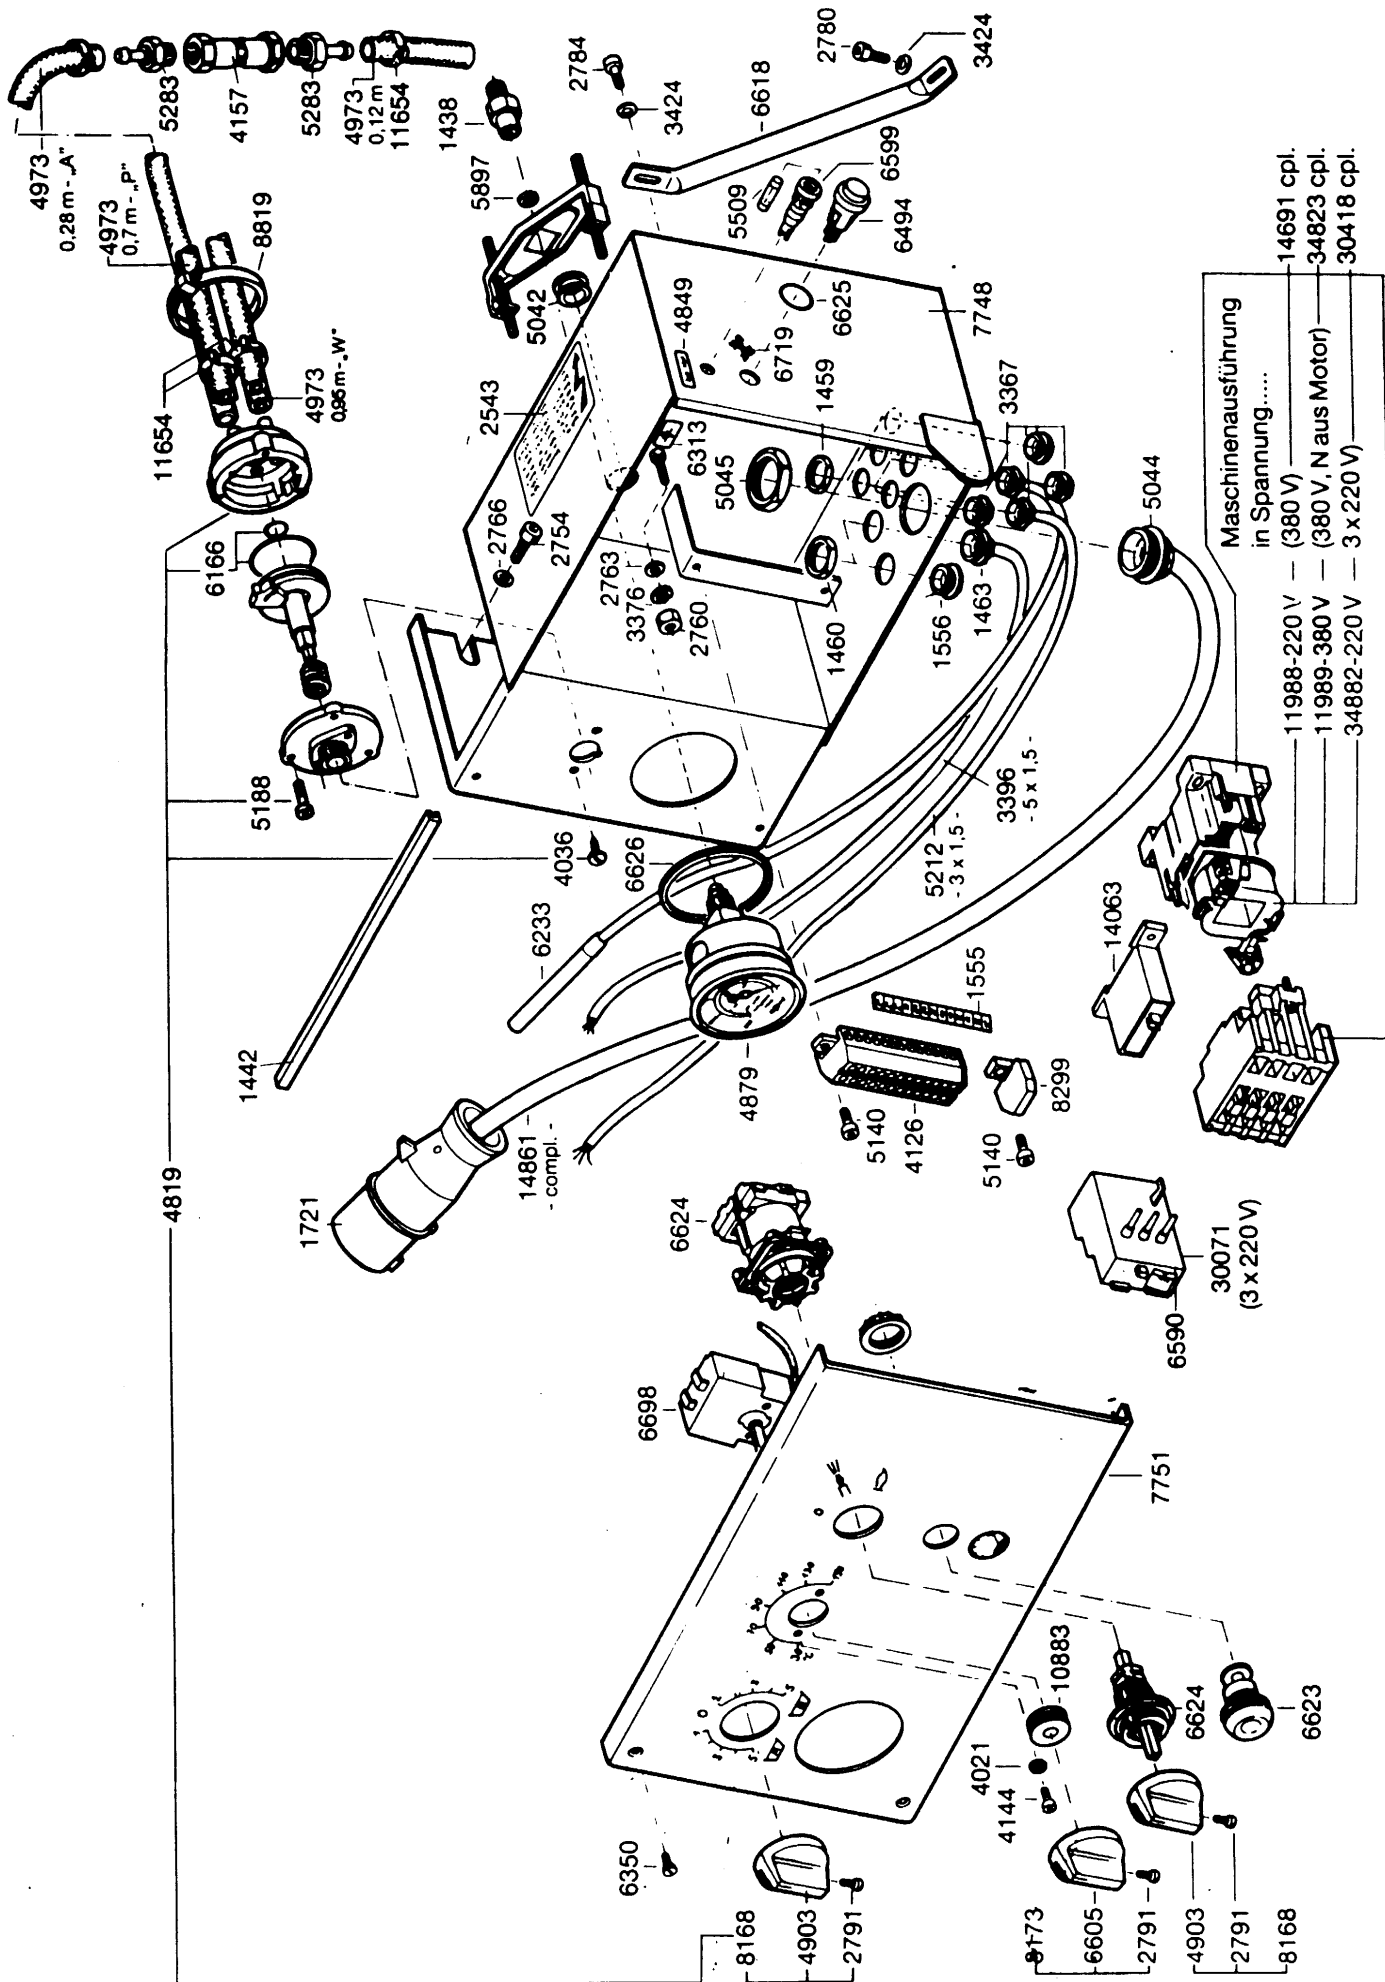

Wap C 1250

Ersatzteilliste
Spare Parts List
Pièce detachees

33240
070292

Dichtungssatz komplett, bestehend aus:
 Jeu de garnitures complet, consistant en:
 Packing set, complete, consisting of:
 Guarnizione, completa, costituita da:
 Dichtingsset compli, bestaande uit:

□ 11746

Ventileinsatz 11657 für 1 Ventil (9684)

Ventileinsatz 17967 für Regulierventil (13954)

* 33836

Dichtungssatz komplett, bestehend aus:
 Jeu de garnitures, complet, consistant en:
 Packing set, complete, consisting of:
 Guarnizione, completa, costituita da:
 Guarnición, completa, compuesta de:
 Dichtingsset compl. bestaande uit:

Dichtungssatz kpl. bestehend aus: * 15518

HD - Düsen siehe Düsentabelle

- Ø 0,9 - 15834
- Ø 1,0 - 11328
- Ø 1,1 - 4875
- Ø 1,2 - 5567
- Ø 1,4 - 5477