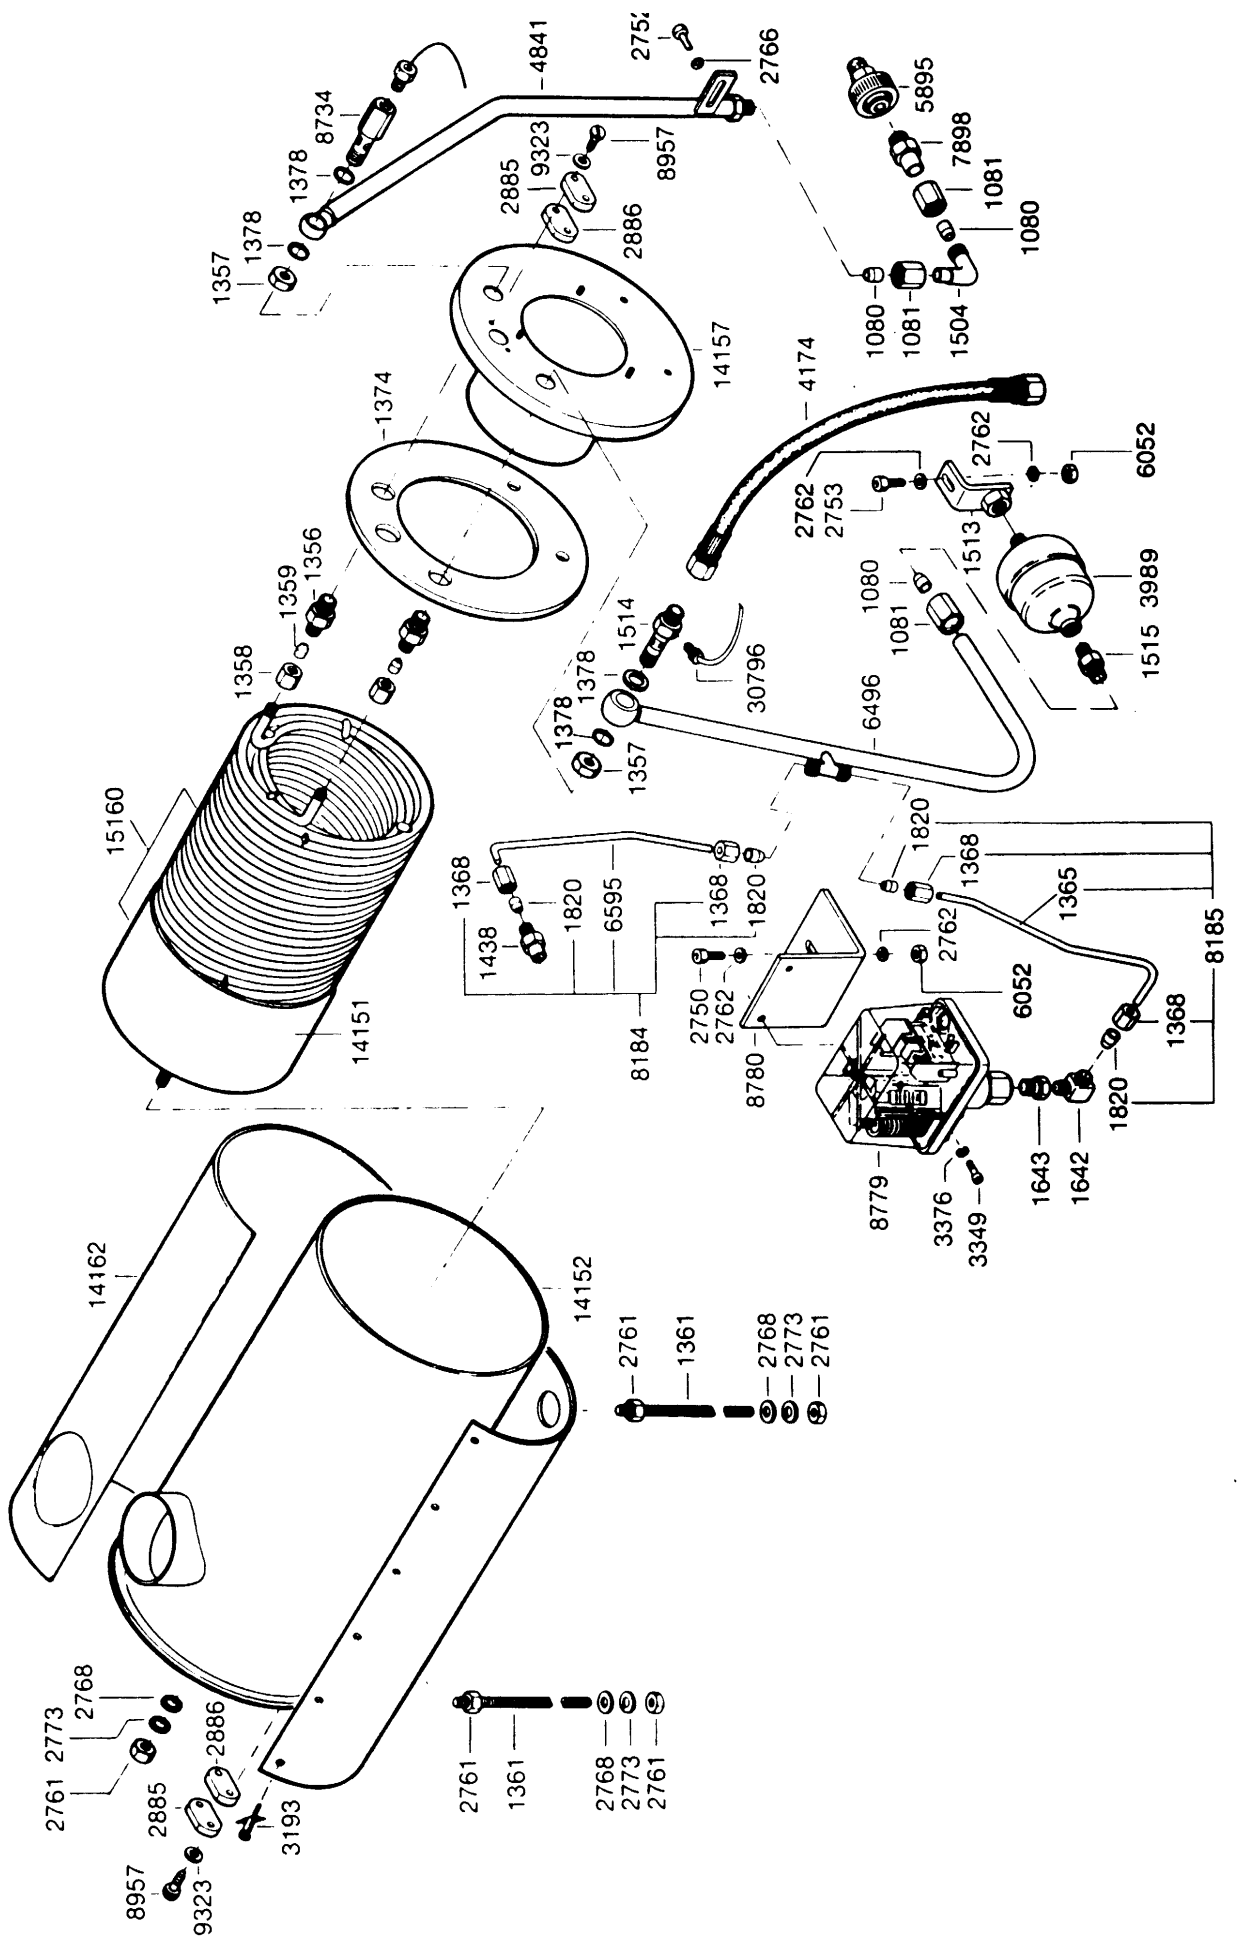

Wap C 1250

Ersatzteilliste
Spare Parts List
Pièce detachees

33240
070292

Dichtungssatz komplett, bestehend aus:
 Jeu de garnitures complet, consistant en:
 Packing set, complete, consisting of:
 Guarnizione, completa, costituita da:
 Dichtingsset compli, bestaande uit:

***33836**

Dichtungssatz für 4 Kolben bestehend aus:
 Jeu de garnitures pour 4 pistons consistant en:
 Packing set for 4 pistons consisting of:
 Guarnizione per 4 pistoni costituita da:
 Guarnición para 4 émbolos compuesta de:
 Dichtingsset voor 4 pluniers bestaande uit:

□ 11746

Ventileinsatz 11657 für 1 Ventil (9684)

Ventileinsatz 17967 für Regulierventil (13954)

* 33836

Dichtungssatz komplett, bestehend aus:
 Jeu de garnitures, complet, consistant en:
 Packing set, complete, consisting of:
 Guarnizione, completa, costituita da:
 Guarnición, completa, compuesta de:
 Dichtingsset compl. bestaande uit:

Dichtungssatz kpl. bestehend aus: * 15518

HD - Düsen siehe Düsentabelle

- Ø 0,9 - 15834
- Ø 1,0 - 11328
- Ø 1,1 - 4875
- Ø 1,2 - 5567
- Ø 1,4 - 5477