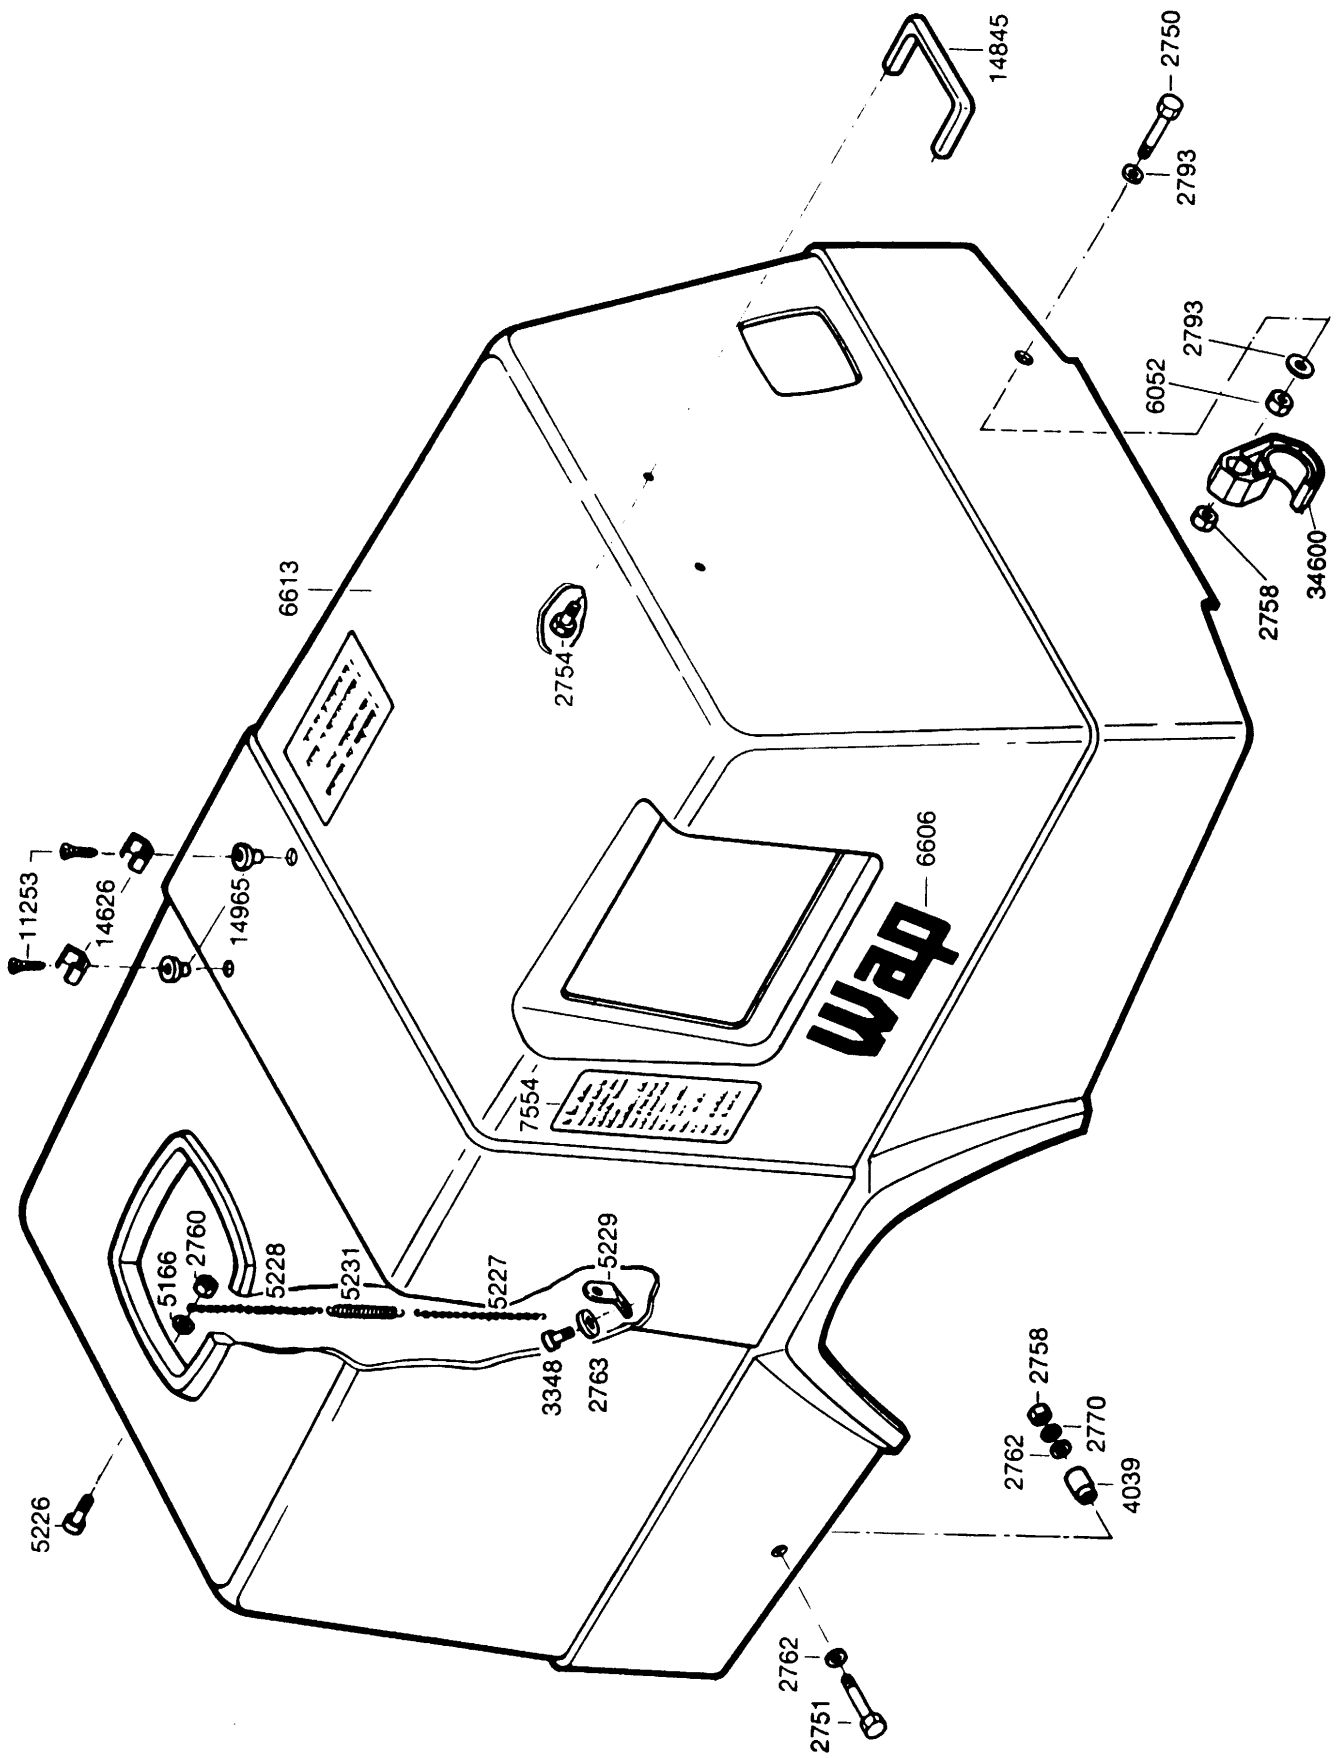

Wap C 1250

Ersatzteilliste
Spare Parts List
Pièce detachees

33240
070292

Dichtungssatz komplett, bestehend aus:
 Jeu de garnitures complet, consistant en:
 Packing set, complete, consisting of:
 Guarnizione, completa, costituita da:
 Dichtingsset compli, bestaande uit:

□ 11746

Ventileinsatz 11657 für 1 Ventil (9684)

Ventileinsatz 17967 für Regulierventil (13954)

* 33836

Dichtungssatz komplett, bestehend aus:
 Jeu de garnitures, complet, consistant en:
 Packing set, complete, consisting of:
 Guarnizione, completa, costituita da:
 Guarnición, completa, compuesta de:
 Dichtingsset compl. bestaande uit:

Dichtungssatz kpl. bestehend aus: * 15518

HD - Düsen siehe Düsentabelle

- Ø 0,9 - 15834
- Ø 1,0 - 11328
- Ø 1,1 - 4875
- Ø 1,2 - 5567
- Ø 1,4 - 5477