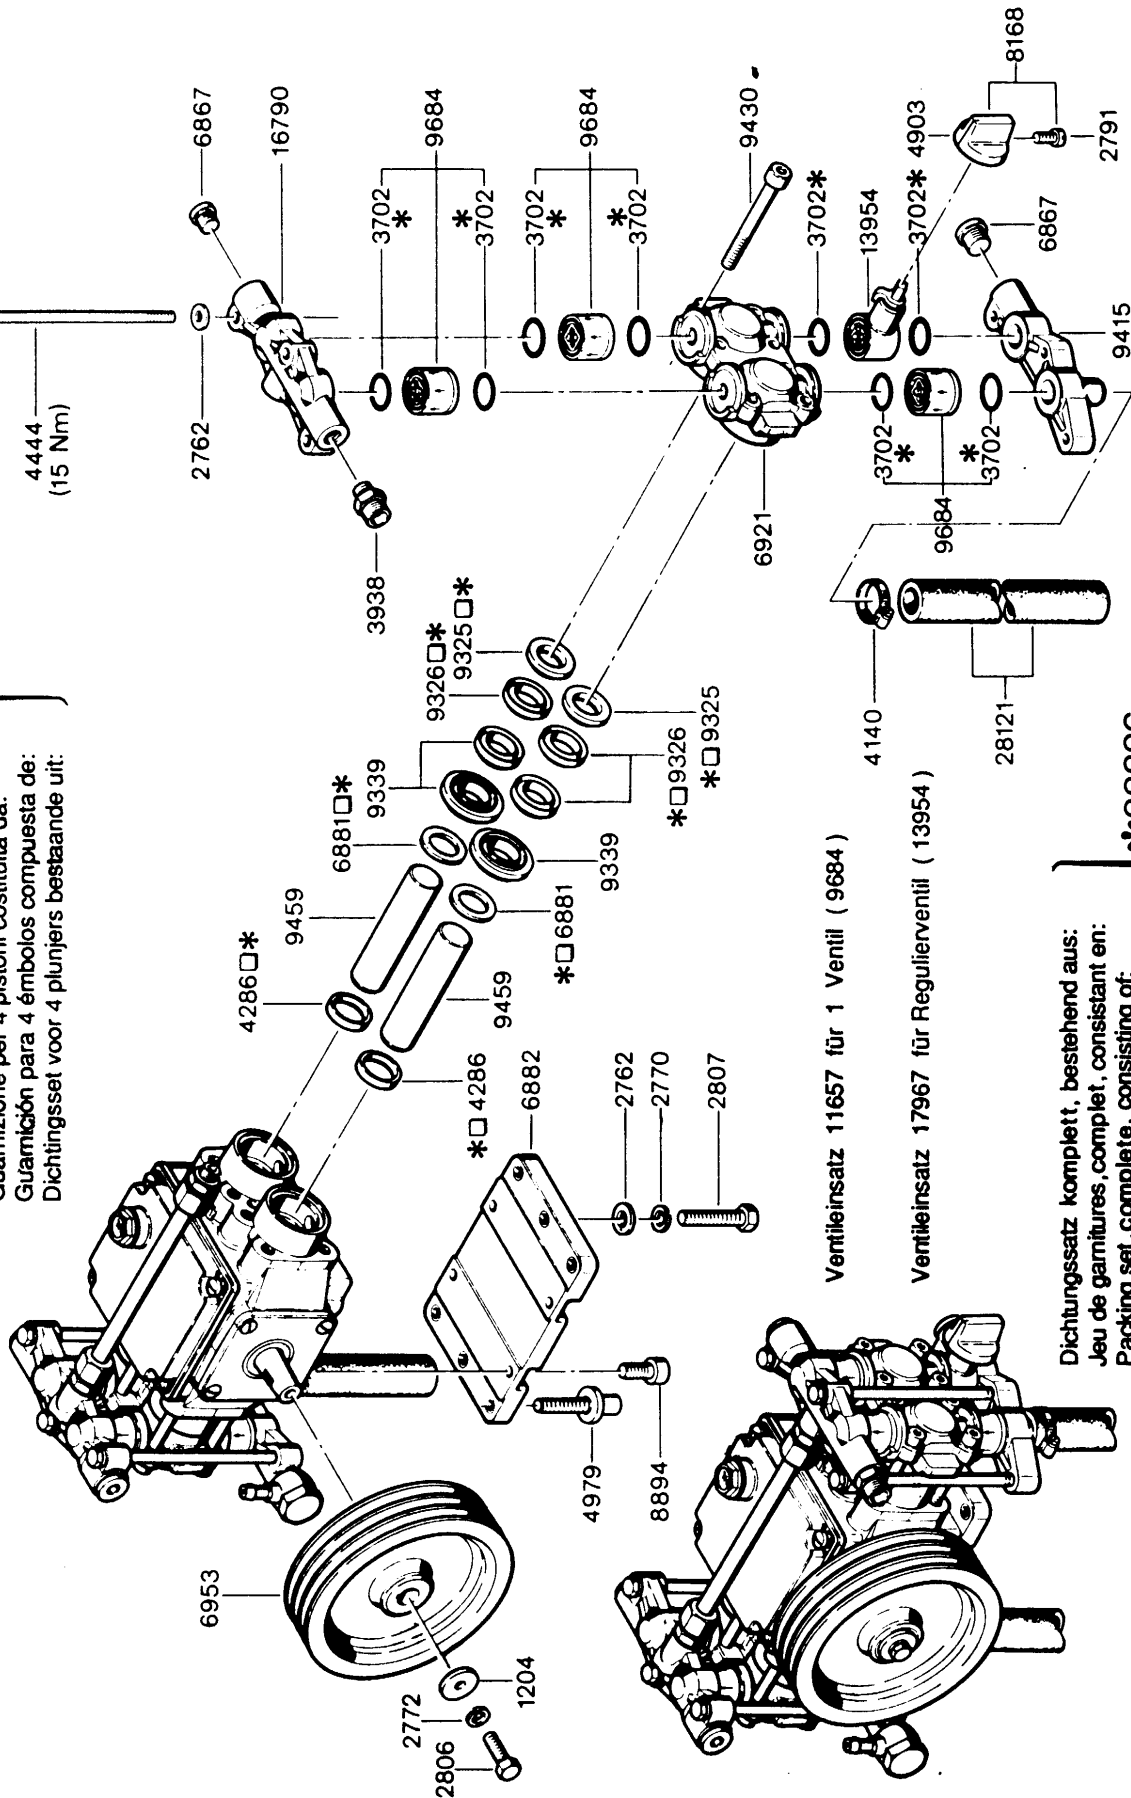

Dichtungssatz für 4 Kolben bestehend aus:
Jeu de garnitures pour 4 pistons consistant en:
Packing set for 4 pistons consisting of:
Guarnizione per 4 pistoni costituita da:
Guarnición para 4 émbolos compuesta de:
Dichtingsset voor 4 pluniers bestaande uit:

□ 11746

Ventileinsatz 11657 für 1 Ventil (9684)

Ventileinsatz 17967 für Regulierventil (13954)

* 33836

Dichtungssatz komplett, bestehend aus:
Jeu de garnitures, complet, consistant en:
Packing set, complete, consisting of:
Guarnizione, completa, costituita da:
Guarnición, completa, compuesta de:
Dichtingsset compl. bestaande uit: