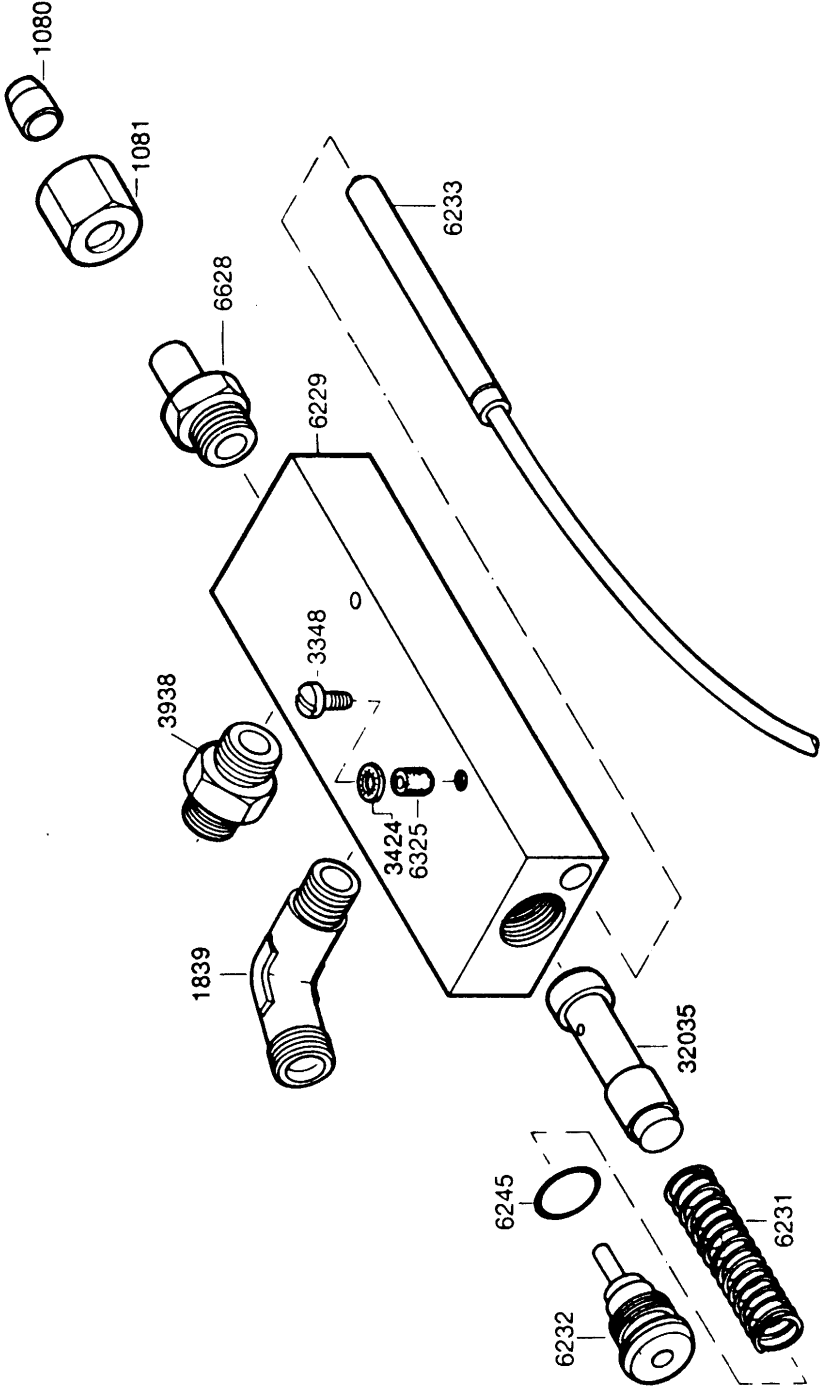

Wap C 1250

Ersatzteilliste
Spare Parts List
Pièce detachees

33240
070292

Dichtungssatz komplett, bestehend aus:
 Jeu de garnitures complet, consistant en:
 Packing set, complete, consisting of:
 Guarnizione, completa, costituita da:
 Dichtingsset compli, bestaande uit:

□ 11746

Ventileinsatz 11657 für 1 Ventil (9684)

Ventileinsatz 17967 für Regulierventil (13954)

* 33836

Dichtungssatz komplett, bestehend aus:
 Jeu de garnitures, complet, consistant en:
 Packing set, complete, consisting of:
 Guarnizione, completa, costituita da:
 Guarnición, completa, compuesta de:
 Dichtingsset compl. bestaande uit:

Dichtungssatz kpl. bestehend aus: * 15518

HD - Düsen siehe Düsentabelle

- Ø 0,9 - 15834
- Ø 1,0 - 11328
- Ø 1,1 - 4875
- Ø 1,2 - 5567
- Ø 1,4 - 5477