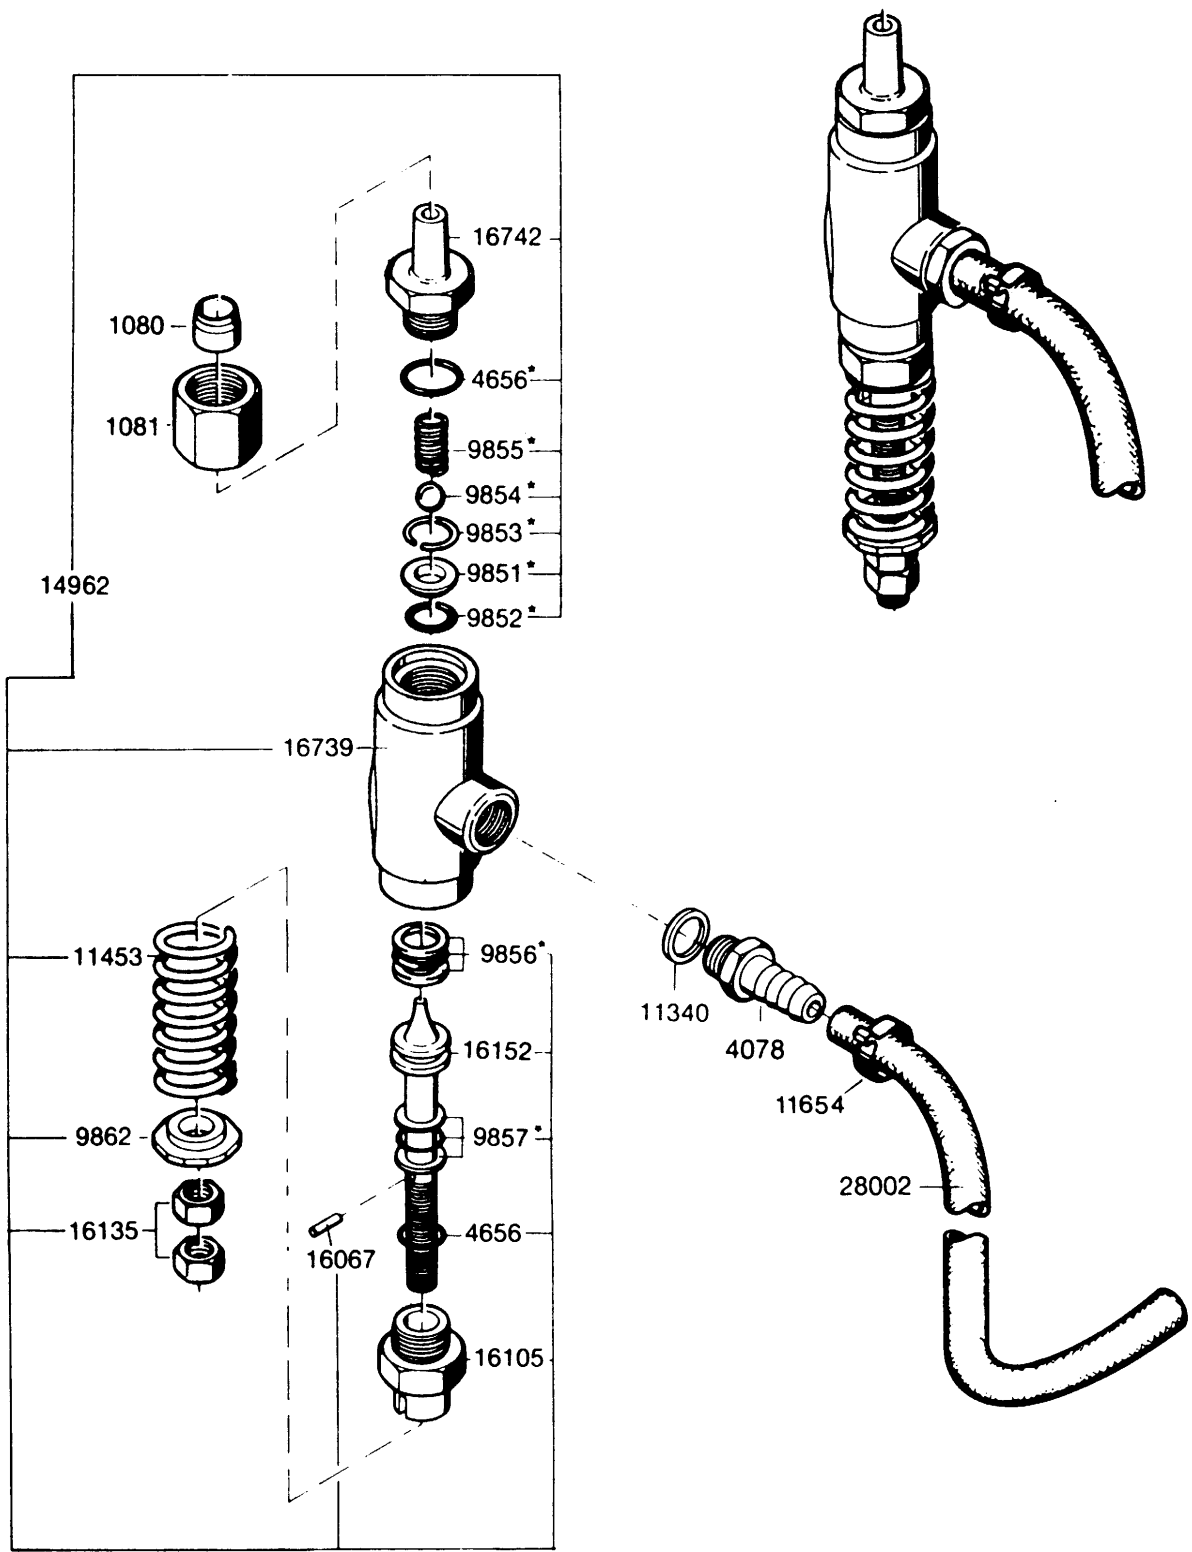

Wap C 1250

Ersatzteilliste
Spare Parts List
Pièce detachees

33240
070292

Dichtungssatz komplett, bestehend aus:
 Jeu de garnitures complet, consistant en:
 Packing set, complete, consisting of:
 Guarnizione, completa, costituita da:
 Dichtingsset compli, bestaande uit:

□ 11746

Ventileinsatz 11657 für 1 Ventil (9684)

Ventileinsatz 17967 für Regulierventil (13954)

* 33836

Dichtungssatz komplett, bestehend aus:
 Jeu de garnitures, complet, consistant en:
 Packing set, complete, consisting of:
 Guarnizione, completa, costituita da:
 Guarnición, completa, compuesta de:
 Dichtingsset compl. bestaande uit:

Dichtungssatz kpl. bestehend aus: * 15518

HD - Düsen siehe Düsentabelle

- Ø 0,9 - 15834
- Ø 1,0 - 11328
- Ø 1,1 - 4875
- Ø 1,2 - 5567
- Ø 1,4 - 5477