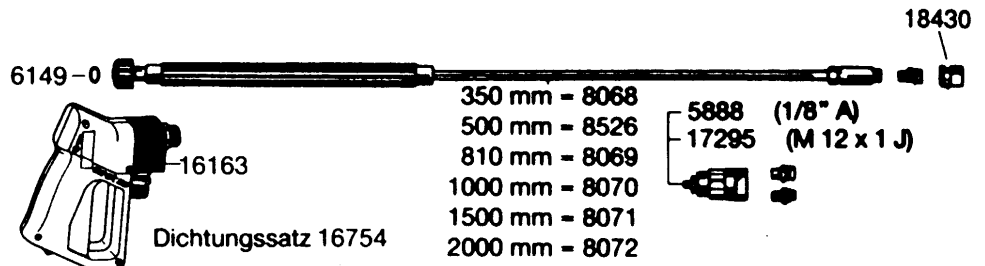

***33836**

Dichtungssatz für 4 Kolben bestehend aus:
 Jeu de garnitures pour 4 pistons consistant en:
 Packing set for 4 pistons consisting of:
 Guarnizione per 4 pistoni costituita da:
 Guarnición para 4 émbolos compuesta de:
 Dichtingsset voor 4 pluniers bestaande uit:

□ 11746

Ventileinsatz 11657 für 1 Ventil (9684)

Ventileinsatz 17967 für Regulierventil (13954)

* 33836

Dichtungssatz komplett, bestehend aus:
 Jeu de garnitures, complet, consistant en:
 Packing set, complete, consisting of:
 Guarnizione, completa, costituita da:
 Guarnición, completa, compuesta de:
 Dichtingsset compl. bestaande uit:

Dichtungssatz kpl. bestehend aus: * 15518

HD - Düsen siehe Düsentabelle

- Ø 0,9 - 15834
- Ø 1,0 - 11328
- Ø 1,1 - 4875
- Ø 1,2 - 5567
- Ø 1,4 - 5477