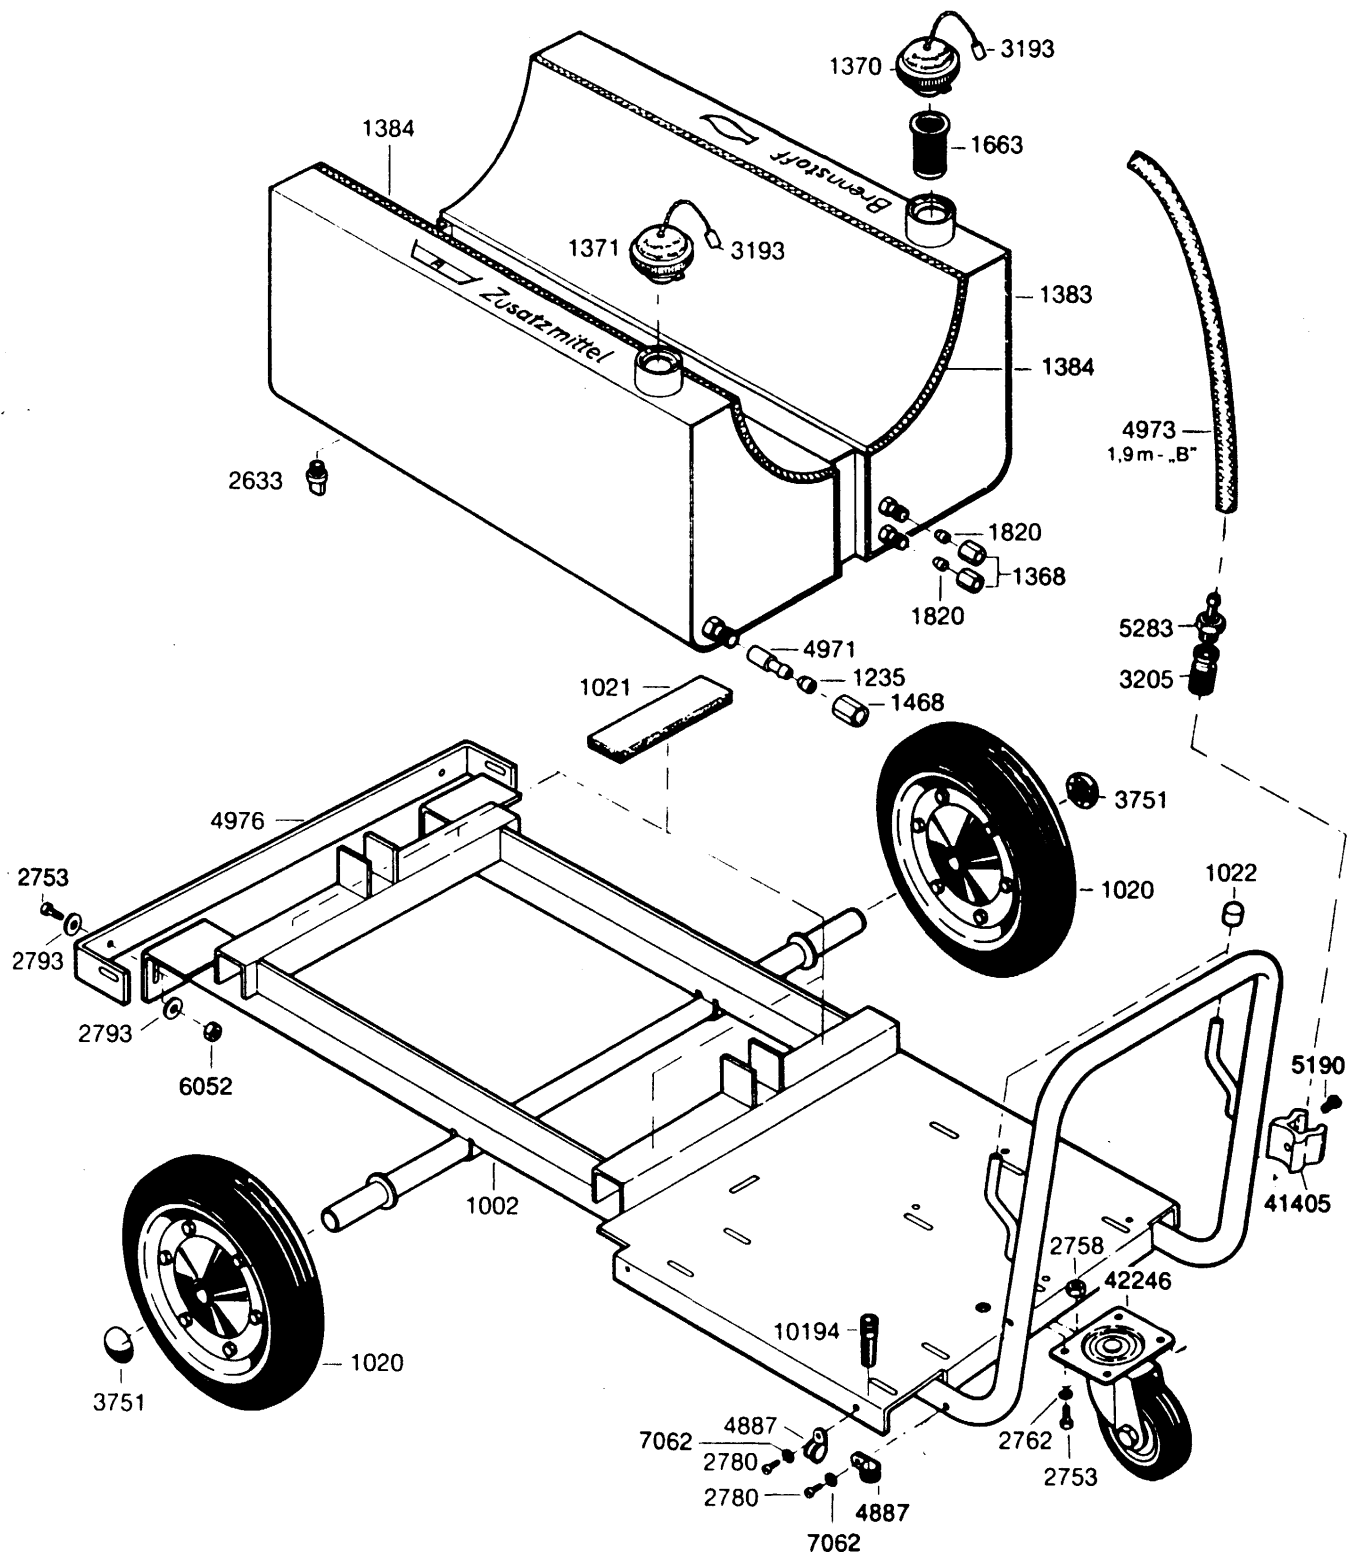

Wap C 1250

Ersatzteilliste
Spare Parts List
Pièce detachees

33240
070292

Dichtungssatz komplett, bestehend aus:
 Jeu de garnitures complet, consistant en:
 Packing set, complete, consisting of:
 Guarnizione, completa, costituita da:
 Dichtingsset compli, bestaande uit:

***33836**

Dichtungssatz für 4 Kolben bestehend aus:
 Jeu de garnitures pour 4 pistons consistant en:
 Packing set for 4 pistons consisting of:
 Guarnizione per 4 pistoni costituita da:
 Guarnición para 4 émbolos compuesta de:
 Dichtingsset voor 4 pluniers bestaande uit:

□ 11746

Ventileinsatz 11657 für 1 Ventil (9684)

Ventileinsatz 17967 für Regulierventil (13954)

* 33836

Dichtungssatz komplett, bestehend aus:
 Jeu de garnitures, complet, consistant en:
 Packing set, complete, consisting of:
 Guarnizione, completa, costituita da:
 Guarnición, completa, compuesta de:
 Dichtingsset compl. bestaande uit:

Dichtungssatz kpl. bestehend aus: * 15518

HD - Düsen siehe Düsentabelle

- Ø 0,9 - 15834
- Ø 1,0 - 11328
- Ø 1,1 - 4875
- Ø 1,2 - 5567
- Ø 1,4 - 5477