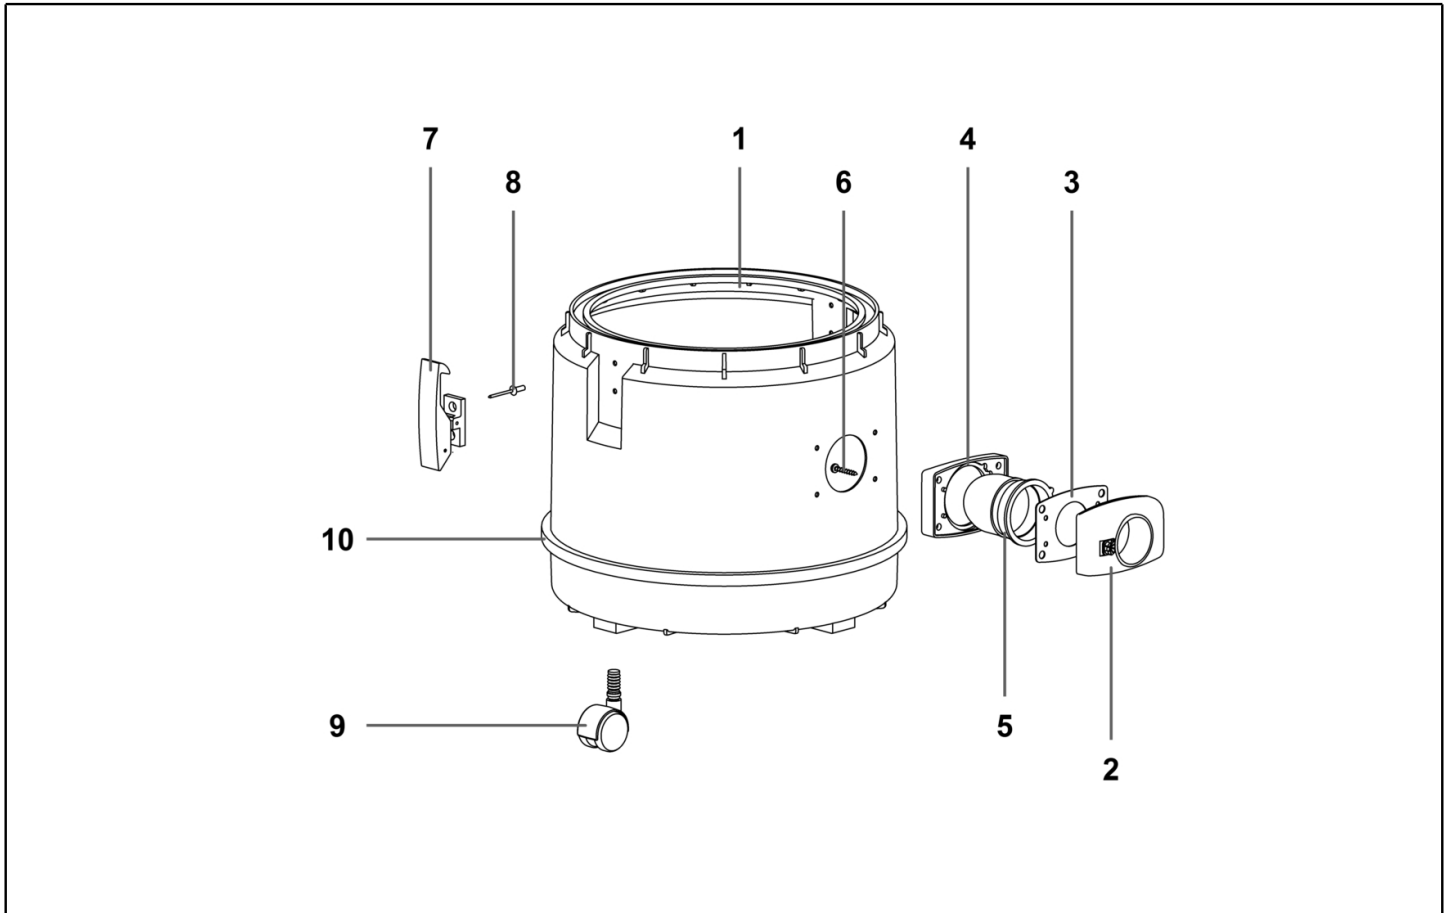

Ref. K	Part n.	Customer part n.	Description	Quantity	Validity		Price
					From	To	
0001	PMTA02099	02690 KERRICK	HEAD 99/LAVA*PRESS*250V(KER-AU	1,00			--
0002	KTRI04111	03293 SAN	KIT RING+FILTER SAN+BASKET	1,00			--
0003	MPVR42001	02638	COMPL.CLEAR WATER TANK LT.6	1,00			--
0004	PMFU02071	02644/K S	TANK 99/LAVA V/INOX COMP	1,00			--

Ref. K	Part n.	Customer part n.	Description	Quantity	Validity		Price
					From	To	
0001	MPVR06677	03214	PLASTIC HANDLE BASKET LT.6	1,00			--
0002	VTVT72105	02622	SCREW "TC" 4,2X19 INOX	4,00			--
0003	MPVR06592	02598	COVER BASKET LT. 6	1,00			--
0004	GUGO00341	06601	O-RING 2100 D.25,12X1,78	1,00			--
0005	MPVR86131	02597	SMALL BUCKET LT.6	1,00			--
0006	MPVR08596	02580-1NE	BLACK FLOATER NEW	1,00			--
0007	VTVT01189	06252	SCREW AUT.TC PHL 3,9X13 STAIN.	2,00			--
0008	MPVR08816	02592-1	ANTIFOAM BODY MINI D.50	1,00			--