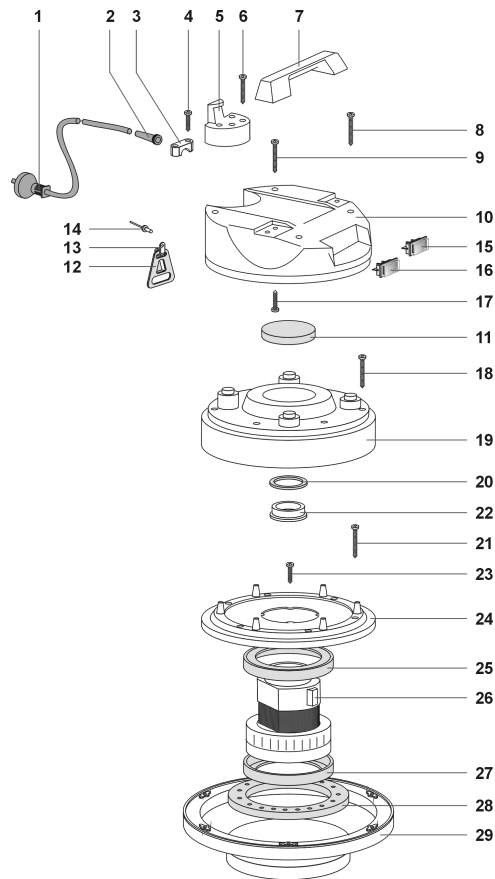

Ref. K	Part n.	Customer part n.	Description	Quantity	Validity		Price
					From	To	
*	MEVR02359	06910	ELEC KIT EXTRAC 300/500 W/SOCKET RAD	1,00			--
*	FSVR00127	01106	CLAMP	5,00			--
*	PPEL00105	06926/240	PUMP GROUP LAVA 240V W/PRESS.	1,00			--
*	MECB01824	07632/PI	WIRING 40CM MOTOR POKE-IN	1,00			--
0001	MECB01511	00466 AUS	POWER CORD ELECTRIC CORD 3X1 (AUS)	1,00			--
0002	MEVR28673	00138	FAIRLEAD	1,00			--
0003	MPVR28690	00139	CABLE CLAMP	1,00			--
0004	VTVT71961	01006	SCREW PFU TMT PHL 5X20 BLACK	2,00			--
0005	MPVR08724	02589G5	HOOK P/CABLE 99 GR.5000	1,00			--
0006	VTVT71966	01026	SCREW PAT TMT PHL 5X30 BLACK	4,00			--
0007	MPVR08708	02588G5	HANDLE 99 GREY 5000	1,00			--
0008	VTVT71971	01050	SCREW PAT TMT PHL 5X35 BLACK	2,00			--
0009	VTVT71971	01050	SCREW PAT TMT PHL 5X35 BLACK	2,00			--
0010	PMVR05040	02631G4	COVER JOB/LAVA GR. 4000	1,00			--
0011	FTDP38064	03937	FILTER MTP/65 H=15 D.95	1,00			--
0012	MPVR06992	020232	HOOK F.CABLE AND SOCKET	1,00			--
0013	MPVR06955	07877	BLOCK "P" NYLON	1,00			--
0014	VTVR71992	01302	RIVET 4,8X17	1,00			--
0015	MECI28744	00484	ANTISPLASH RED LIGHT SWITCHER	1,00			--
0016	MECI22268	00756	ANTISPLASH GREEN LIGHT SWITCH	1,00			--
0017	VTVT71961	01006	SCREW PFU TMT PHL 5X20 BLACK	4,00			--
0018	VTVT71971	01050	SCREW PAT TMT PHL 5X35 BLACK	6,00			--
0019	MPVR05661	02633G5	COVERING JOB/LAVA GREY 5000	1,00			--
0020	MPVR38371	03969	WASHER H8 D85X65	1,00			--
0021	VTVT71971	01050	SCREW PAT TMT PHL 5X35 BLACK	6,00			--
0022	MPVR86282	00310	RING MOTORE H=7 (15) PLAST.	1,00			--
0023	VTVT71961	01006	SCREW PFU TMT PHL 5X20 BLACK	4,00			--
0024	PMVR05080	02634G4	MOTOR FASTENER JOB/LAVA GR. 4000	1,00			--
0025	GUGO28683	03901	"L" GASKET W/O HOLES H=5,5	1,00			--
0026	MOMO00358	03973	MOTOR BD302 1000W 240-250 50/60	1,00			--
0027	GUGO28683	03901	"L" GASKET W/O HOLES H=5,5	1,00			--
0028	FTDP38067	03866	WASHER MTP 65MM 18D 230X145	1,00			--
0029	PMBA00538	02636G5	BASE JOB/LAVA GR. 5000	1,00			--