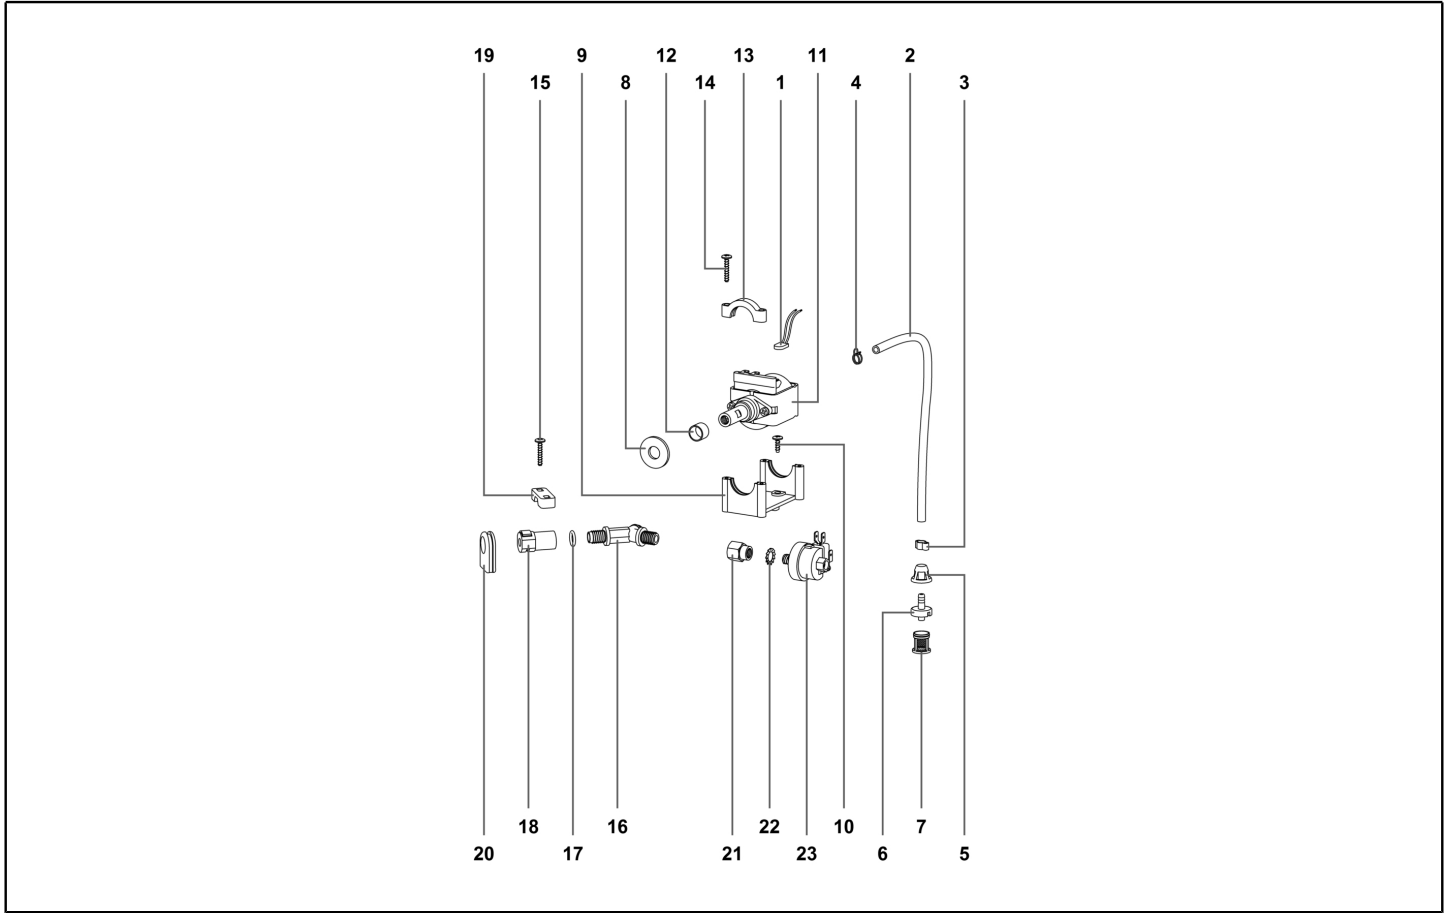

Ref. K	Part n.	Customer part n.	Description	Quantity	Validity		Price
					From	To	
0001	METK42457	03037	THERMAL PROTECTION	1,00			--
0002	TBBP72261	00723	HYDROLITIC HOSE 8x5 PER METER	0,70			--
0003	FSVR72112	02660	STRICK CLIP 7-9	1,00			--
0004	FSVR72111	02659	CLIP 9,3-9,9	1,00			--
0005	RCDS72165	03036	DIP LOCKING FILTER	1,00			--
0006	MPVR06607	02687	HOSE FITTING DRAFT FILTER	1,00			--
0007	FTAC00050	02688	DRAFT FILTER	1,00			--
0008	GUGO28799	02571	RUBBER WASHER D.32X13X3	2,00			--
0009	LAFN28798	02603	"U" PUMP SUPPORT	1,00			--
0010	VTVT71960	01005	SCREW PAT TMT PHL 5X14 ZN BLACK	2,00			--
0011	MEPD00005	00798	PUMP "U" 240V 50HZ	1,00			--
0012	LAFN86519	06118	METAL BUSH 16X12	1,00			--
0013	LAFN28797	02602	"U" PUMP BRACKET	2,00			--
0014	VTVT72055	01979	SCREW PFU TMT PHL 5X25 ZN BLACK	4,00			--
0015	VTVT72055	01979	SCREW PFU TMT PHL 5X25 ZN BLACK	2,00			--
0016	RCVR01080	03096	PLAST."Y" COUPLING 2 WAYS	1,00			--
0017	GUGO72029	01610	O RING 9	1,00			--
0018	RCIN76603	06075	QUICK SOCKET PL.BUTTON 1/4"F	1,00			--
0019	MPVR28794	02604	FIXING BOLT CONN.	1,00			--
0020	MEVR86518	06082	GUIDING SLIT LAVA	1,00			--
0021	RCVR72251	00689	NIPPLE 1/4" F. 1/8" F.	1,00			--
0022	VTRS00168	03722	TOOTHED WASHER M10 UNI 8842	1,00			--
0023	MEPF72220	03919	PRESSURE SWITCH GP110	1,00			--