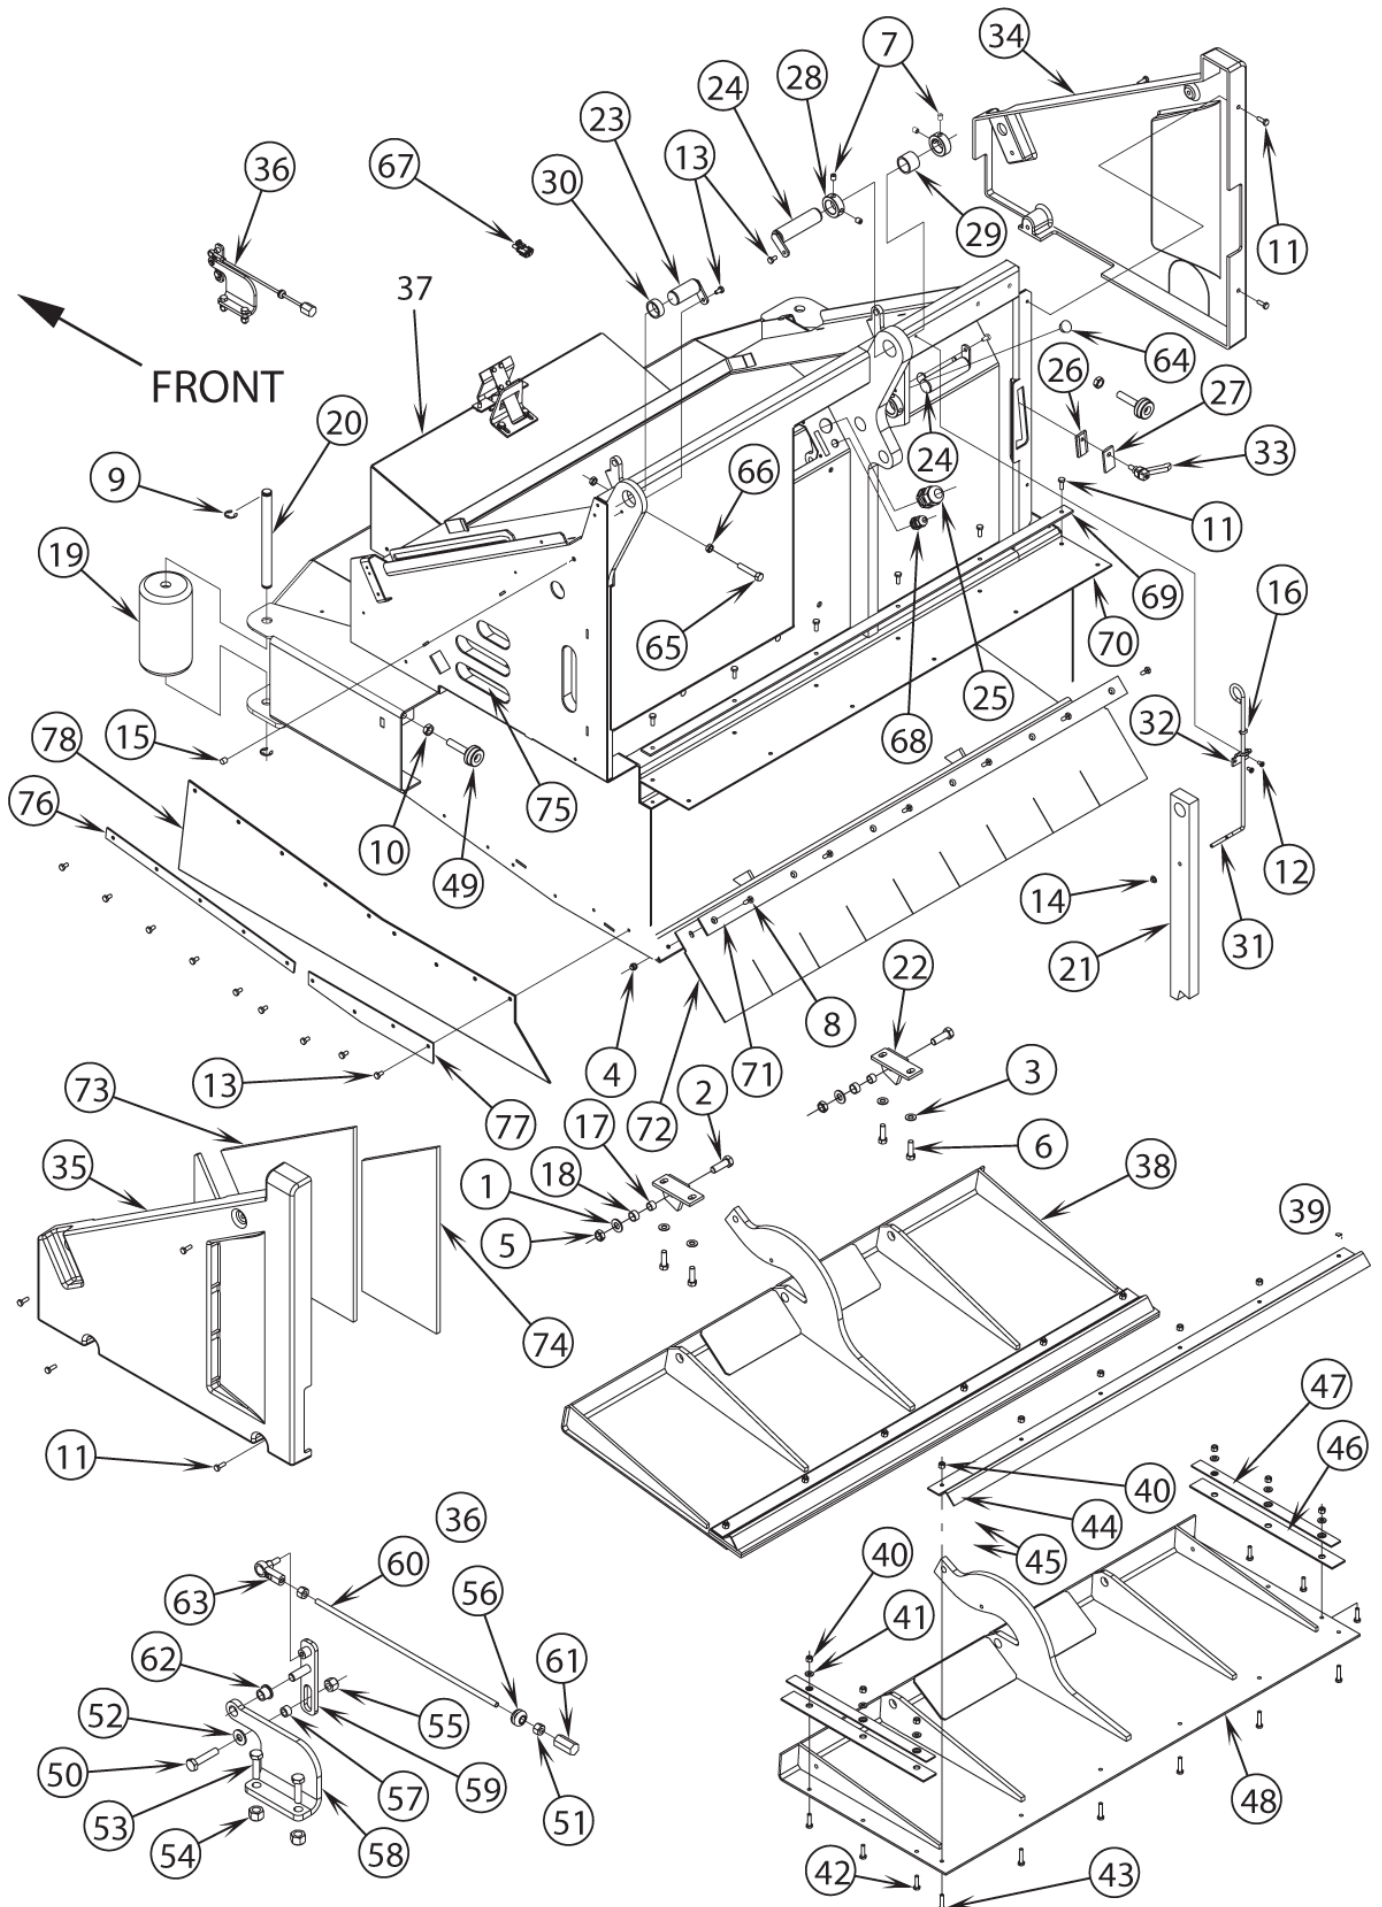

HOPPER SYSTEM-2

SR 1800 P/G/D

14-04-2013

Part List ID
F89145

53

HOPPER SYSTEM-2

SR 1800 P/G/D

14-04-2013

Part List ID F-89145

54

Pos	Part no.	Qty	Description	
1	56001879	2	Washer flat Sae 1/2	
2	56001968	2	Scr Hex Hd 1/2-13 x 1.50	
3	56002063	4	Washer flat Sae 3/8	
4	56002491	6	Nut Greer 1/4-20	
5	56002843	2	Nut (obsolete)	
6	56003029	4	Scr Hex Hd Loc 3/8-16 x 1	
7	56003081	4	Set Screw	
8	56002711	6	1/4-20 X 7/8 FLT HD SCREW	
9	56003266	4	Retaining Ring	
10	56002770	2	Nut Hex Nyloc 1/2-13	
11	56009018	15	Bolt	
12	56009030	2	SCR PAN PHIL THD FOM 10-2	
13	56009033	12	Screw Hex Thd Form 1/4 2	
14	56009132	1	NUT, PUSH CAP 1/4	
15	56106046	1	PLUG PIPE 1/8 BRASS E00040	
16	56302164	1	Bearing flange	
17	56360627	2	Bushing .50x.62x.41Ct32G	
18	56370878	2	BEARING SLEEVE	
19	56409335	2	Bumper Roller	
20	56409336	2	Pin	
21	56416250	1	HOPPER PROP	
22	56416253	2	HINGE WELD'T	
23	56416308	1	HINGE PIN WLMT LEFT	
24	56416309	2	RIGHT HINGE PIN WELD'T	
25	56416406	1	STRAIN RELIEF	
26	56416411	1	STOP BROOM	
27	56416412	1	STOP BROOM	
28	56416498	3	COLLAR HOPPER HINGE	
29	56416535	1	BEARING SLEEVE	
30	56416536	1	BEARING SLEEVE	
31	56416590	1	ROD PULL	
32	56416592	1	GUIDE PULL ROD	
33	56416597	1	HANDLE ADJUSTABLE	
34	56418126	1	PANEL HOPPER RIGHT	
35	56418127	1	PANEL HOPPER LEFT	
36	56418157	1	SWITCH ACTUATOR ASSY (ø78 -91)	Pos. 50-63 - before SN 147791
37	56418245	1	HOPPER WELDMENT	
38	56002491	6	Nut Greer 1/4-20	Not Shown
38	56002901	6	Scr Hex Hd SS 1/4-20 x 1.	Not Shown
38	56418283	1	ANGLE DUMP DOOR	Not Shown
38	56418284	2	BLADE DOOR DUMP	Not Shown
38	56419442	1	DUMP DOOR ASSEMBLY	TSBUS2001-746, 2002-816 - before SN 1610505
39	56419442	1	DUMP DOOR ASSEMBLY	Pos. 40-48 - TSBUS2002-822 - after SN 1610504