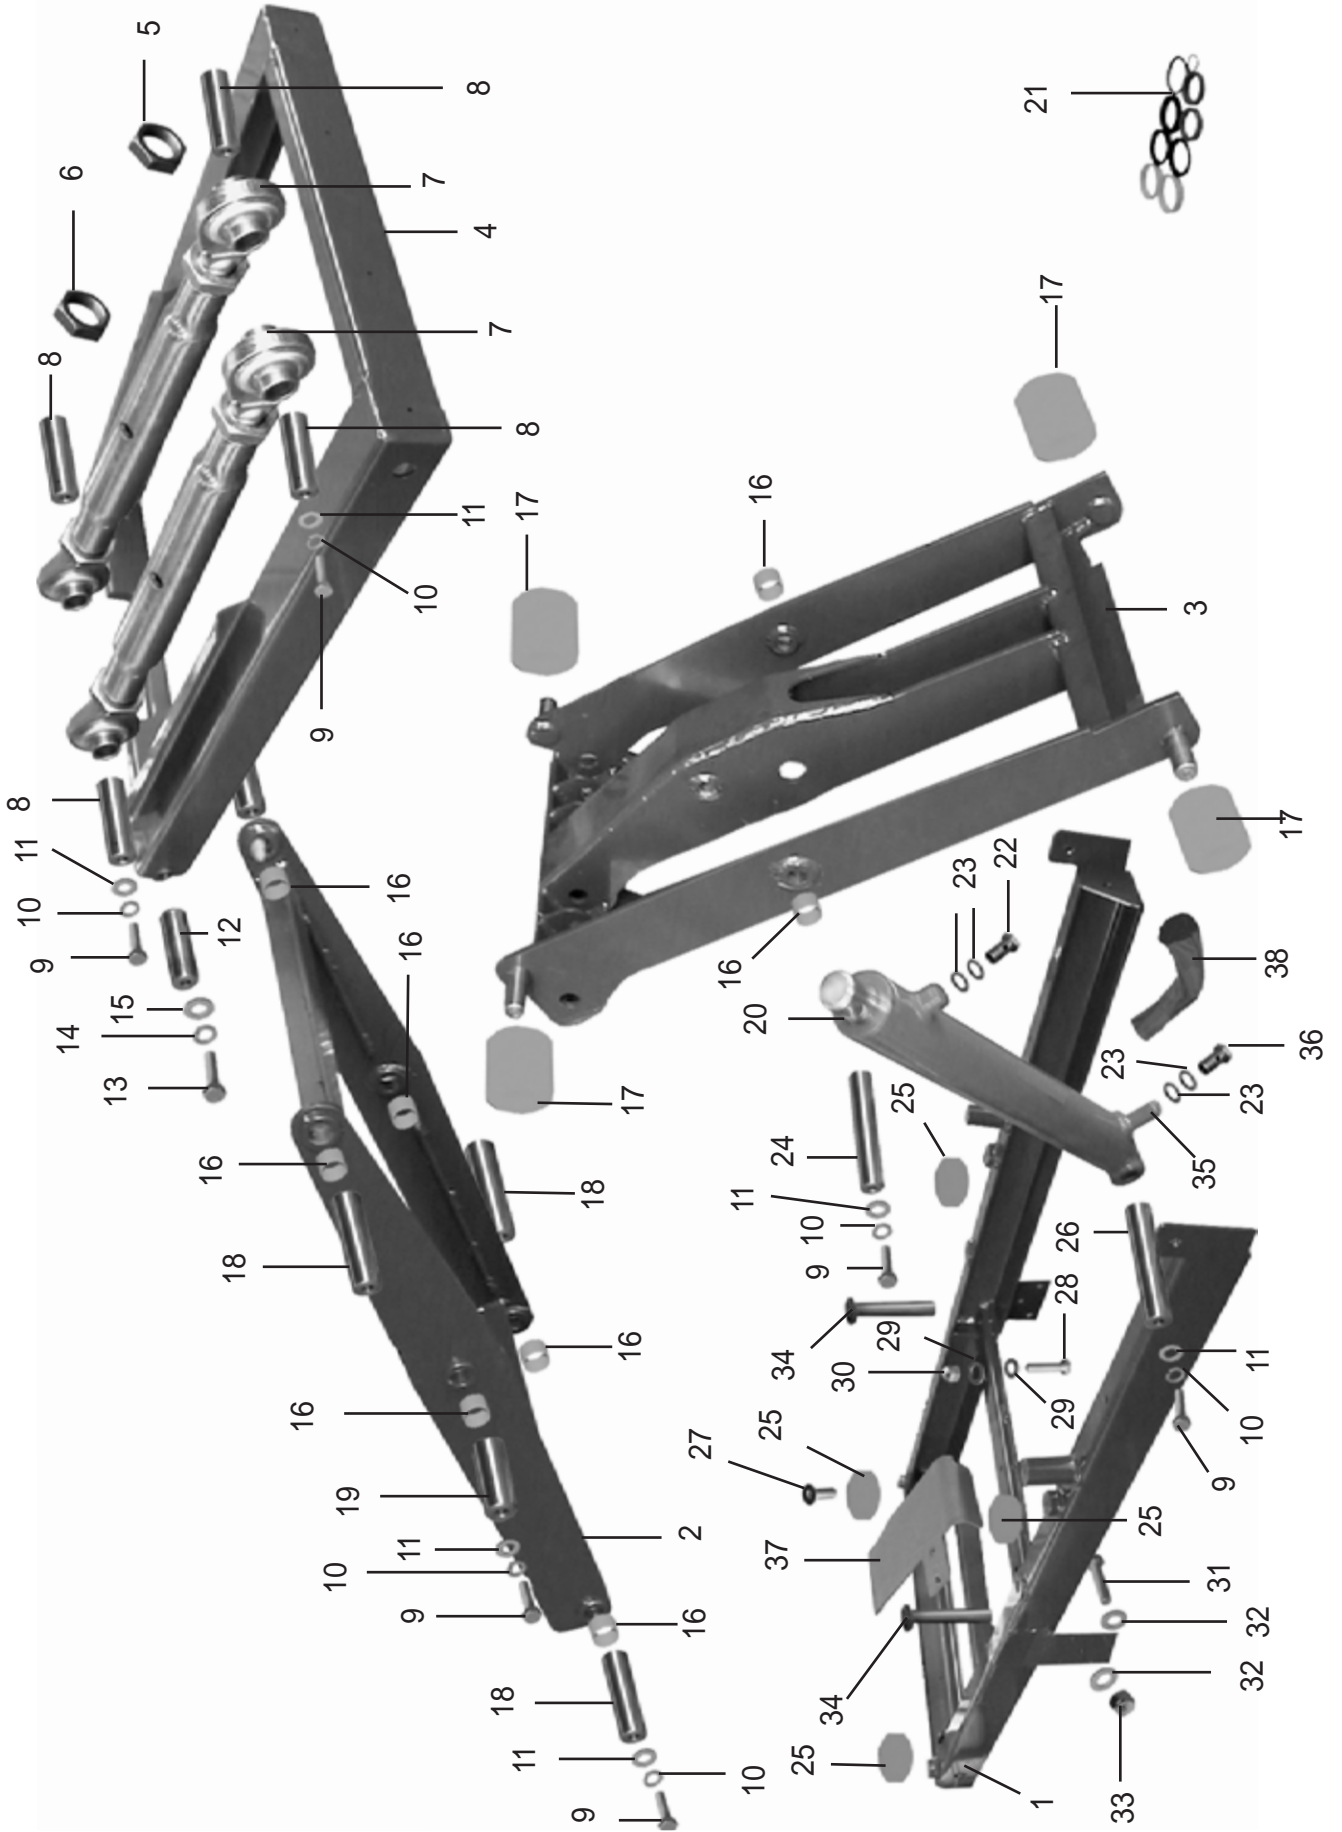

33015502(5)2007-05

Pos	Ref.No	Qty	Descrizione Ita	Description Gb	Désignation Fr	Beschreibung D
1	33014940	1	BASE INFERIORE	BASE	BASE	SOCKEL
2	33012903	1	GAMBE ESTERNE	LEGS	JAMBES	BEIN
3	33012904	1	GAMBE INTERNE	LEGS	JAMBES	BEIN
4	33012905	1	BASE SUPERIORE	BASE	BASE	SOCKEL
5	33008089	2	DADO M27X3 SX	NUT LEFT 27X3	ECROU GAUCHE 27X3	MUTTER 27X3 LINKS
6	33005543	2	DADO M27X3 DX	NUT RIGHT 27X3	ECROU DROITE 27X3	MUTTER 27X3 RECHTS
7	33014172	2	TIRANTE	TIE-ROD	TIRANT	ZUGSTANGE
8	33002265	4	PERNO	PIN	TIGE	STIFT
9	33005444	28	VITE TE 8X20	SCREW HEX HD 8X20	VIS TE 8X20	SCHRAUBE TE 8X20
10	33005891	28	RONDELLA FIAT 8	FIAT WASHER 8	RONDELLE FIAT 8	FIAT UNTERLEGSCHLEIBE 8
11	33003743	28	RONDELLA 8X32	WASHER 8X32	RONDELLE 8X32	UNTERLEGSCHLEIBE 8X32
12	33002267	2	PERNO	PIN	TIGE	STIFT
13	33004008	4	VITE TE 10X20	SCREW HEX HD 10X20	VIS TE 10X20	SCHRAUBE TE 10X20
14	33005896	4	RONDELLA FIAT 10	FIAT WASHER 10	RONDELLE FIAT 10	FIAT UNTERLEGSCHLEIBE 10
15	33003744	4	RONDELLA 10X30	WASHER 10X30	RONDELLE 10X30	UNTERLEGSCHLEIBE 10X30
16	33003091	8	BOCCOLA DU 20X23X20	BUSHING	BAGUE	BUECHSE
17	33002260	4	RUOTA	WHEEL	ROUE	RAD
18	33002262	4	PERNO	PIN	TIGE	STIFT
19	33002261	2	PERNO	PIN	TIGE	STIFT
20	33012901	1	CILINDRO IDRAULICO	CYLINDER HYDRAULIC	CYLINDRE HYDRAULIQUE	HYDRAULIKZYLINDER
21	33011847	1	KIT GUARNIZIONI	GASKET KIT	KIT GARNITURE	DICHTUNGENSATZ
22	33011254	1	VITE FORATA 1/4"	THROUGH SCREW 1/4"	VIS FOREE 1/4"	GELOCHTE SCHRAUBE 1/4"
23	33011718	4	RONDELLA ACCIAIO-GOMMA 1/4"	STEEL/RUBBER WASHER 1/4"	RONDELLE ACIER/CAOUT. 1/4"	STAHL/GUMMI 1/4" UNTERLEGSC.
24	33002263	1	PERNO	PIN	TIGE	STIFT
25	33002268	4	TAMPONE	BUFFER PAD	TAMPON	PUFFER
26	33002264	1	PERNO	PIN	TIGE	STIFT
27	33004578	4	VITE TPSEI 6X20	SCREW TPSEI 6X20	VIS TPSEI 6X20	SCHRAUBE TPSEI 6X20
28	33003997	3	VITE TE 8X35	SCREW HEX HD 8X35	VIS TE 8X35	SCHRAUBE TE 8X35
29	33003740	6	RONDELLA 8X24	WASHER 8X24	RONDELLE 8X24	UNTERLEGSCHLEIBE 8X24
30	33005565	3	DADO AUTOBLOCCANTE M8	SELF-LOCKING NUT M8	ECROU AUTOBLOQUANT M8	SELBSTSPERRENDE MUTTER M8
31	33004009	8	VITE TE 10X25	SCREW HEX HD 10X25	VIS TE 10X25	SCHRAUBE TE 10X25
32	33005916	16	RONDELLA PIANA 10	PLAIN WASHER 10	RONDELLE PLATE 10	FLACHE UNTERLEGSCHLEIBE 10
33	33005566	8	DADO AUTOBLOCCANTE M10	SELF-LOCKING NUT M10	ECROU AUTOBLOQUANT M10	SELBSTSPERRENDE MUTTER M10
34	33014728	2	PERNO SICUREZZA	PIN SAFETY	TIGE DE SECURITE'	STIFT
35	33010507	1	VALVOLA PARACADUTE 1/4"	VALVE 1/4"	VANNE 1/4"	RÜCKSCHANTSCHRAUBE 1/4"
36	33011259	1	VITE FORATA 1/4" D1	THROUGH SCREW 1/4" D1	VIS FOREE 1/4" D1	GELOCHTE SCHRAUBE 1/4" D1
37	33015454	1	SCIVOLO TUBI IDRAULICI	SHOOT F/ HYDRAULIC HOSES	PLAN INCLINÉ POUR TUYAU HYDRAULIQUE	RUTSCHE FÜR HYDRAULIKROHR
38	33015550	1	GUAINA TELATA D.60 LG.600	SHEATH D.60 LG.600	GAINÉ D.60 LG.600	MANTEL D.60 LG.600