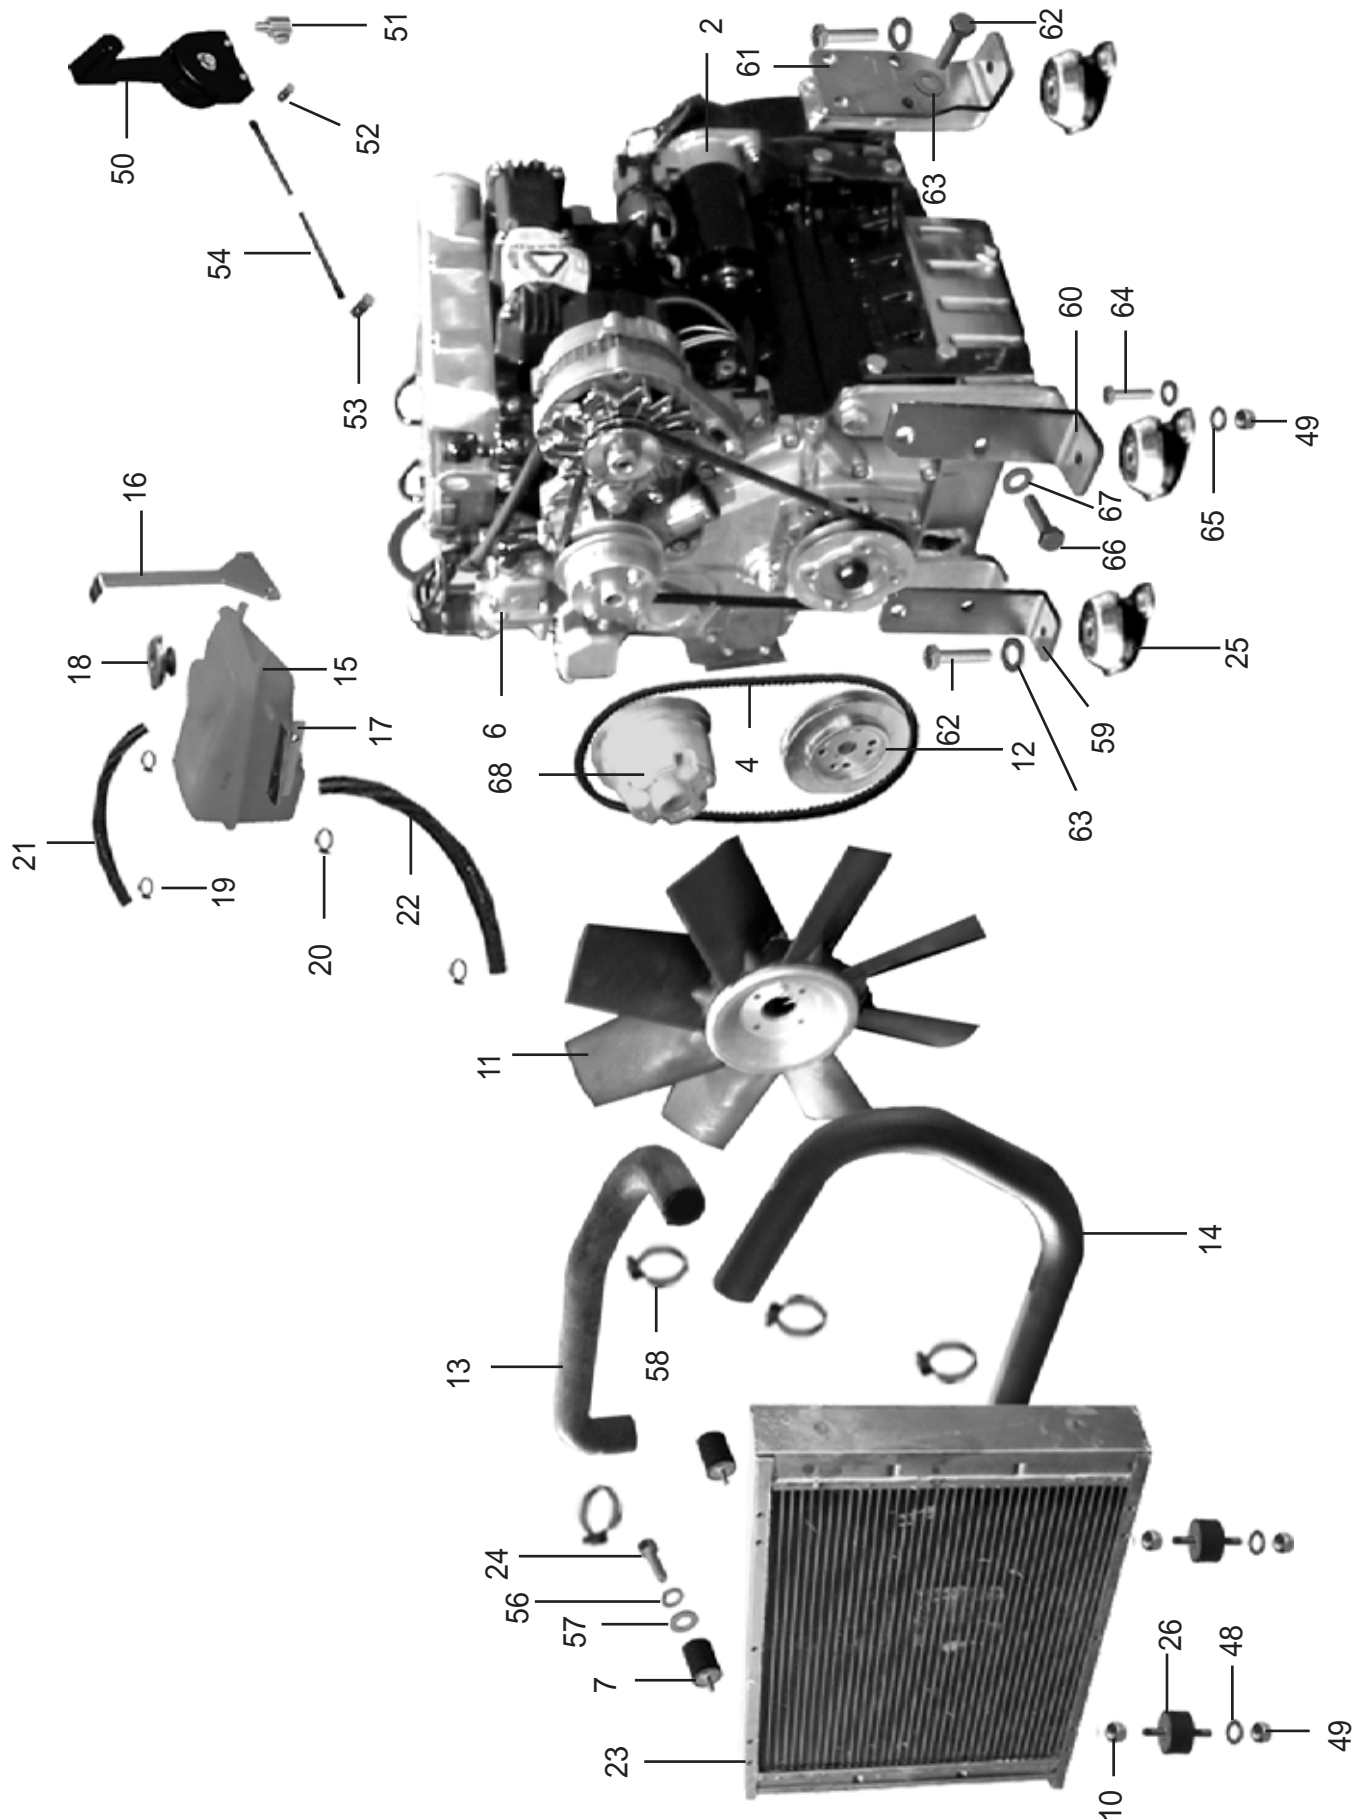

33015502(5)2007-05

Pos	Ref.No	Qty	Descrizione Ita	Description Gb	Désignation Fr	Beschreibung D
1	33008156	1	ALTERNATORE 14V 65A (FOCS 1204 OPT)	ALTERNATOR 12V 65A	ALTERNATEUR 12V 65A	ALTERNATOR 12V 65A
2	33014655	1	MOTORINO AVVIAMENTO LDW1603	STARTER LDW1603	DÉMARREUR LDW1603	ANLASSERMOTOR LDW 1603
3	33010284	1	POMPA AC LOMBARDINI	PUMP	POMPE	PUMPE
4	33013727	1	CINGHIA ALTERNATORE	BELT ALTERNATOR	COURROIE	BAND
5	33014657	1	TAPPO OLIO MOTORE LDW1603	PLUG OIL ENGINE LDW1603	BOUCHON HUILLE MOTEUR LDW1603	STÖPSEL MOTORÖL
6	33014654	1	VALVOLA TERMOSTATICA LDW1603	THERMOSTAT VALVE LDW1603	SOUPAPE THERMOSTATIQUE LDW1603	TERMOSTATISCHES VENTIL LDW1603
7	33003138	2	ANTIVIBRANTE M6	VIBRATION -DAMPING	ANTIVIBRATION	SCHWINGUNSDÄMPFER
8	33014650	1	MOTORE LDW1603	ENGINE LDW1603	MOTEUR LDW1603	MOTOR LDW 1603
9	33014895	1	GIUNTO COMPLETO PER LDW1204	COMPLET JOINT	JOINT COMPLETE	VERBINDUNG
10	33005533	2	DADO M8	NUT M8	ECROU M8	MUTTER M8
11	33014653	1	VENTOLA PER LDW1603	FAN FOR LDW1603	VENTILATEUR POUR LDW1603	VENTILATOR FÜR LDW1603
12	33014652	1	PULEGGIA (MOTORE)	PULLEY (ENGINE)	POULIE (MOTEUR)	SCHLEIBE (MOTOR)
13	33014651	1	MANICOTTO SUPERIORE RADIATORE	UPPER RADIATOR SLEEVE	MANCHON SUP. RADIATEUR	OBERE MUFFE KÜHLER
14	33014664	1	MANICOTTO INFERIORE RADIATORE	COUPLING	MANCHON	MASCHETTE
15	33009569	1	VASO ESPANSIONE LOMBARDINI	EXPANSION TANK	VASE D' ESPANSION	EXPANSIONSGEFÄSS
16	33013535	1	SUPPORTO SUPERIORE	SUPPORT	SUPPORT	HALTERUNG
17	33013539	1	SUPPORTO INFERIORE	SUPPORT	SUPPORT	HALTERUNG
18	33011537	1	TAPPO PER F05002	PLUG	BOUCHON	STÖPSEL
19	33003493	2	FASCETTA 8-16	CLAMP 8-16	GAINÉ 8-16	SHELLE 8-16
20	33003494	3	FASCETTA 12-22	CLAMP 12-22	GAINÉ 12-22	SHELLE 12-22
21	33015220	1	TUBO D.8X15	PIPE 8X15	TUYAU 8X15	ROHR 8X15
22	33015221	1	TUBO RISCALDAMENTO D.13X19	PIPE 13X19	TUYAU 13X19	ROHR 13X19
23 #	33016125	1	RADIATORE ACQUA TIPO AGRICOLA	WATER RADIATOR AG TYPE	RADIATEUR À EAU	WASSERKÜHLER
24	146 1453 000	2	VITE TE 6X10	SCREW HEX HD 6X10	VIS TE 6X10	SCHRAUBE TE 6X10
25	33014732	4	ANTIVIBRANTE A CAMPANA	VIBRATION -DAMPING	ANTIVIBRATION	SCHWINGUNSDÄMPFER
26	33003302	2	ANTIVIBRANTE M8	VIBRATION -DAMPING	ANTIVIBRATION	SCHWINGUNSDÄMPFER
27	33015660	1	POMPA INGRANAGGI 14CC	GEAR PUMP 14CC	POMPE A ENGRENAGES 14CC	PUMPE ZWEIFACHVERZÄHNUNG 14CC
28	33013035	1	POMPA HP M4PV21-21	PUMP HP 21	POMPE HP21	PUMPE HP 21
29	33015658	1	POMPA INGRANAGGI 8CC	GEAR PUMP 8CC	POMPE A ENGRENAGES 8CC	PUMPE ZWEIFACHVERZÄHNUNG 8CC
30	33011764	1	KIT GUARNIZIONI PER H00103-H00106	GASKET KIT HP	KIT GARNITURE	DICHTUNGENSATZ
31	33015648	2	KIT GUARNIZIONI	GASKET KIT F/SERVICES PUMP	KIT GARNITURE	DICHTUNGENSATZ
32	33010468	1	SUPPORTO FILTRO HP	OIL FILTER SUPPORT	SUPPORT FILTRE HUILLE	ÖLFILTERHALTERUNG
33	33011380	1	RACCRODO A GOMITO F/F 3/4"	FITTING FF 3/4"	RACCORD A COUDE FF 3/4"	ANSCHLUß 90° FF 3/4"
34	33011388	3	RACCORDO A GOMITO F/F 1/2"	FITTING FF 1/2"	RACCORD A COUDE FF 1/2"	ANSCHLUß 90° FF 1/2"
35	33015347	2	NIPPLO 3/4" - D20	NIPPLE 3/4" - D20	NIPPLE 3/4" - D20	NIPPEL 3/4" - D20
36	146 0079 00	2	NIPPLO 1/2" - D15	NIPPLE 1/2" - D15	NIPPLE 1/2" - D15	NIPPEL 1/2" - D15
37	146 2977 000	4	NIPPLO 1/4" - D10	NIPPLE 1/4" - D10	NIPPLE 1/4" - D10	NIPPEL 1/4" - D10
38	33010508	1	MINIPRESA 1/4"	FITTING QUICK 1/4"	RACCORD RAPIDE 1/4"	RASCHANSCHLUß 1/4"
39	33015344	3	NIPPLO 3/4" - D22	NIPPLE 3/4" - D22	NIPPLE 3/4" - D22	NIPPEL 3/4" - D22
41	33007667	2	VITE TE 14X35	SCREW HEX HD 14X35	VIS TE 14X35	SCHRAUBE TE 14X35
42	33005898	2	RONDELLA FIAT 14	FIAT WASHER 14	RONDELLE FIAT114	FIAT UNTERLEGSCHLEIBE 14
43	33004387	6	VITE TCEI 10X25	SCREW TCEI 10X25	VIS TCEI 10X25	SCHRAUBE TCEI 10X25
44	33005895	6	RONDELLA FIAT 10	FIAT WASHER 10	RONDELLE FIAT 10	FIAT UNTERLEGSCHLEIBE 10
45	33010472	1	GIUNTO CALETTATO M/F Z13/Z9	KEYED JOINT M/F Z13/Z9 COGS	JOINT D' ADAPTATION Z13/Z9	VERBINDUNGSKUPPLUNG Z13/Z9
46	33005486	2	DADO M12X1.25	NUT M12X1.25	ECROU M12X1.25	MUTTER M12X1.25
47	33005879	2	RONDELLA 12 CON LINGUETTA	WASHER WITH LANGE D12	RONDELLE AVEC LANG. D12	UNTERLEGSCHLEIBE MIT FEDERK. D12
48	33003740	2	RONDELLA 8X24	WASHER 8X24	RONDELLE 8X24	UNTERLEGSCHLEIBE 8X24
49	33005565	10	DADO AUTOBLOCCANTE M8	SELF-LOCKING NUT M8	ECROU AUTOBLOQUANT M8	SELBSTSPERRENDE MUTTER M8
50	33003324	1	LEVA ACCELERATORE	ACCELERATOR LEVER	LEVIER ACCELERATEUR	BESCHLEUNIGERHEBEL
51	33003426	1	MORSETTO	CLAMP	COLLIER DE SERRAGE	KLEMME
52	33003422	1	MORSETTO INT.	CLAMP D2.2	COLLIER DE SERRAGE D2.2	KLEMME D2.2
53	33003416	1	MORSETTO EXT.	CLAMP D2.5	COLLIER DE SERRAGE D2.5	KLEMME D2.5
54	33015271	1	CAVO ACCELERATORE L=2100	ACCELERATOR THREAD L=2100	FIL ACCELERATEUR	BESCHLEUNIGERSEIL
55	33014774	1	GIUNTO CALETTATO M Z17	KEYED JOINT M 17COGS	JOINT D' ADAPTATION Z17	VERBINDUNGSKUPPLUNG Z17
56	33005851	2	RONDELLA GROWER 6	SPRING WASHER GROWER 6	RONDELLE GROWER 6	GROWER UNTERLEGSCHLEIBE 6
57	33003740	2	RONDELLA 8X24	WASHER 8X24	RONDELLE 8X24	UNTERLEGSCHLEIBE 8X24
58	33003548	4	FASCETTA 30-45	CLAMP 30-45	GAINÉ 30-45	SHELLE 30-45
59	33002386	1	SUPPORTO MOTORE SX	SUPPORT ENGINE LEFT	SUPPORT MOTEUR GAUCHE	MOTORHALTERUNG LINKS