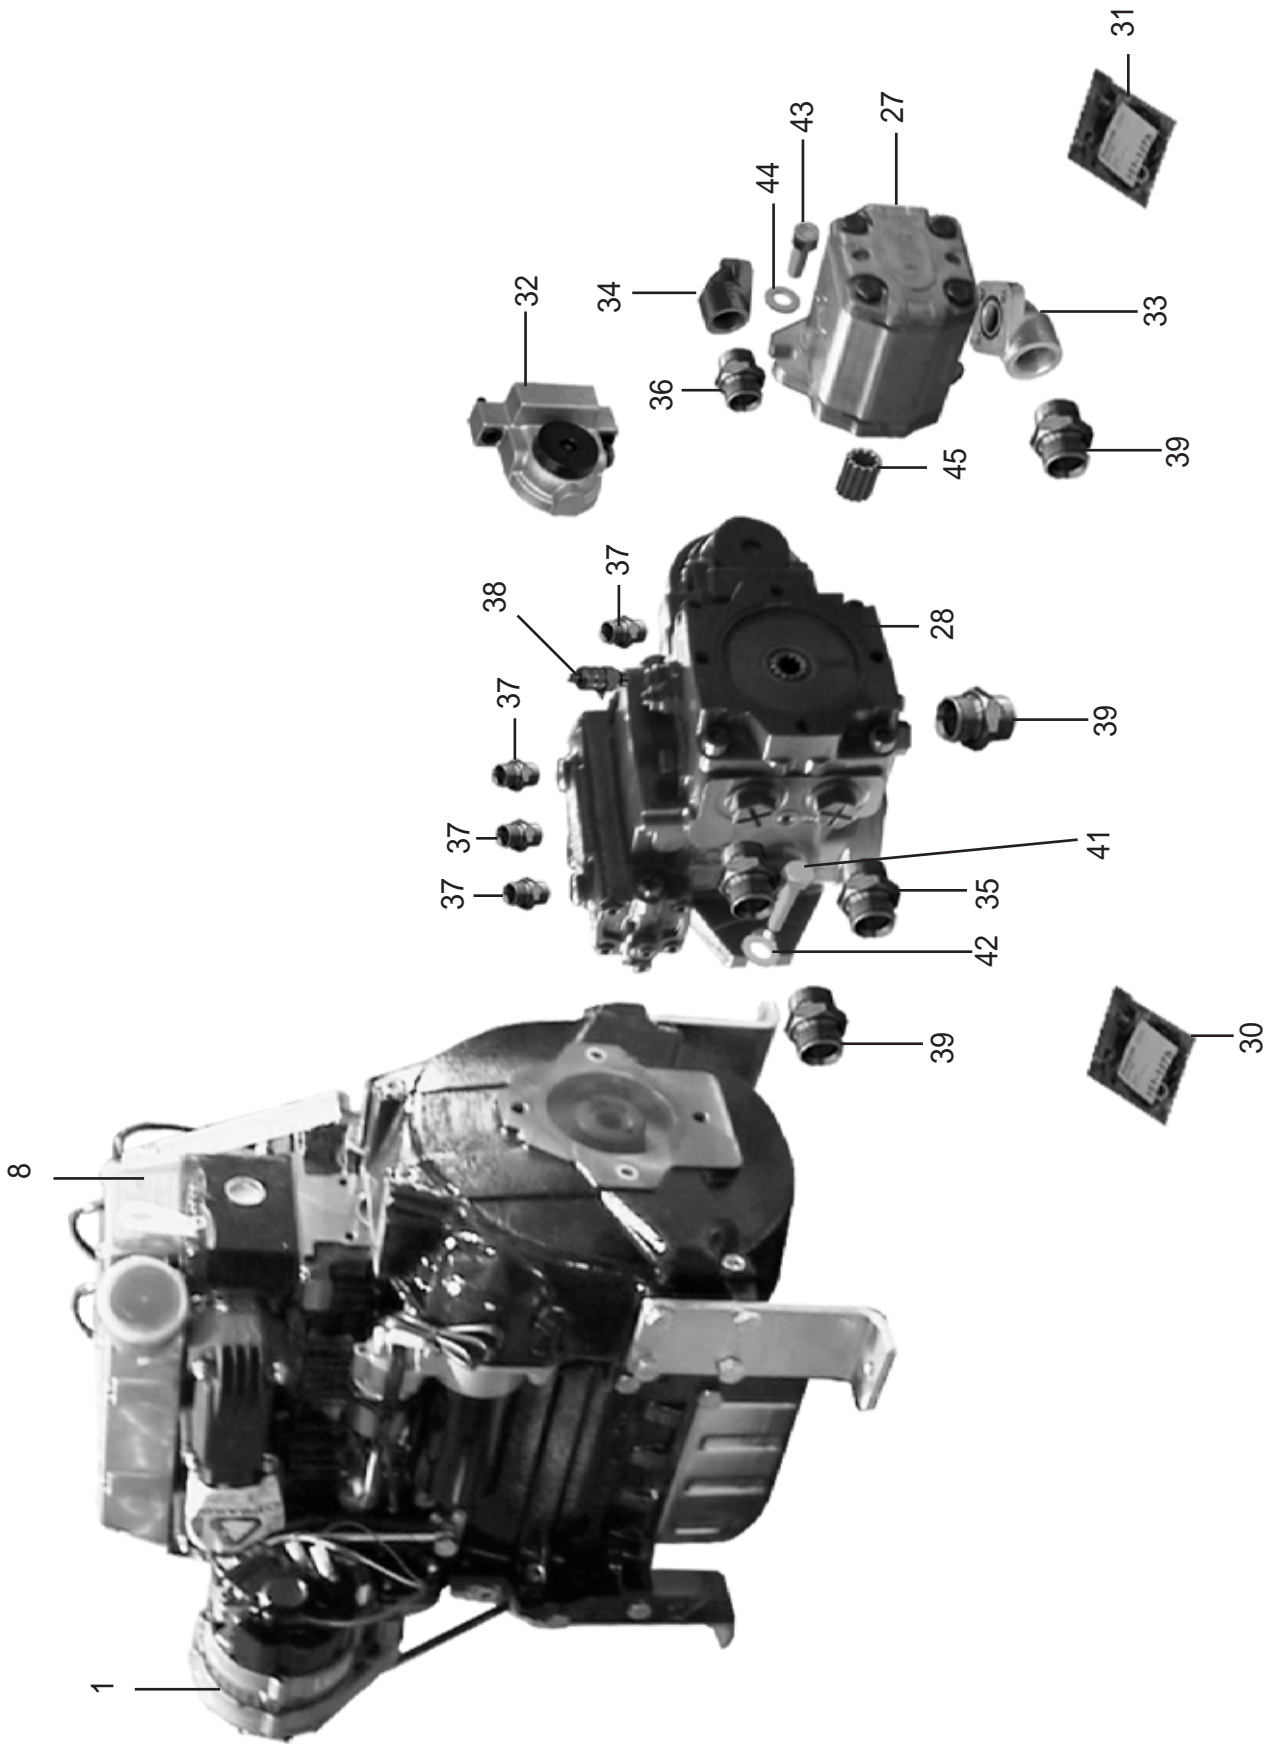

33015502(5)2007-05

2006-08	MOTORE LDW 1603 - ENGINE LDW 1603	BOOK F	
2007-05	RS 501	F	33.3.1 103