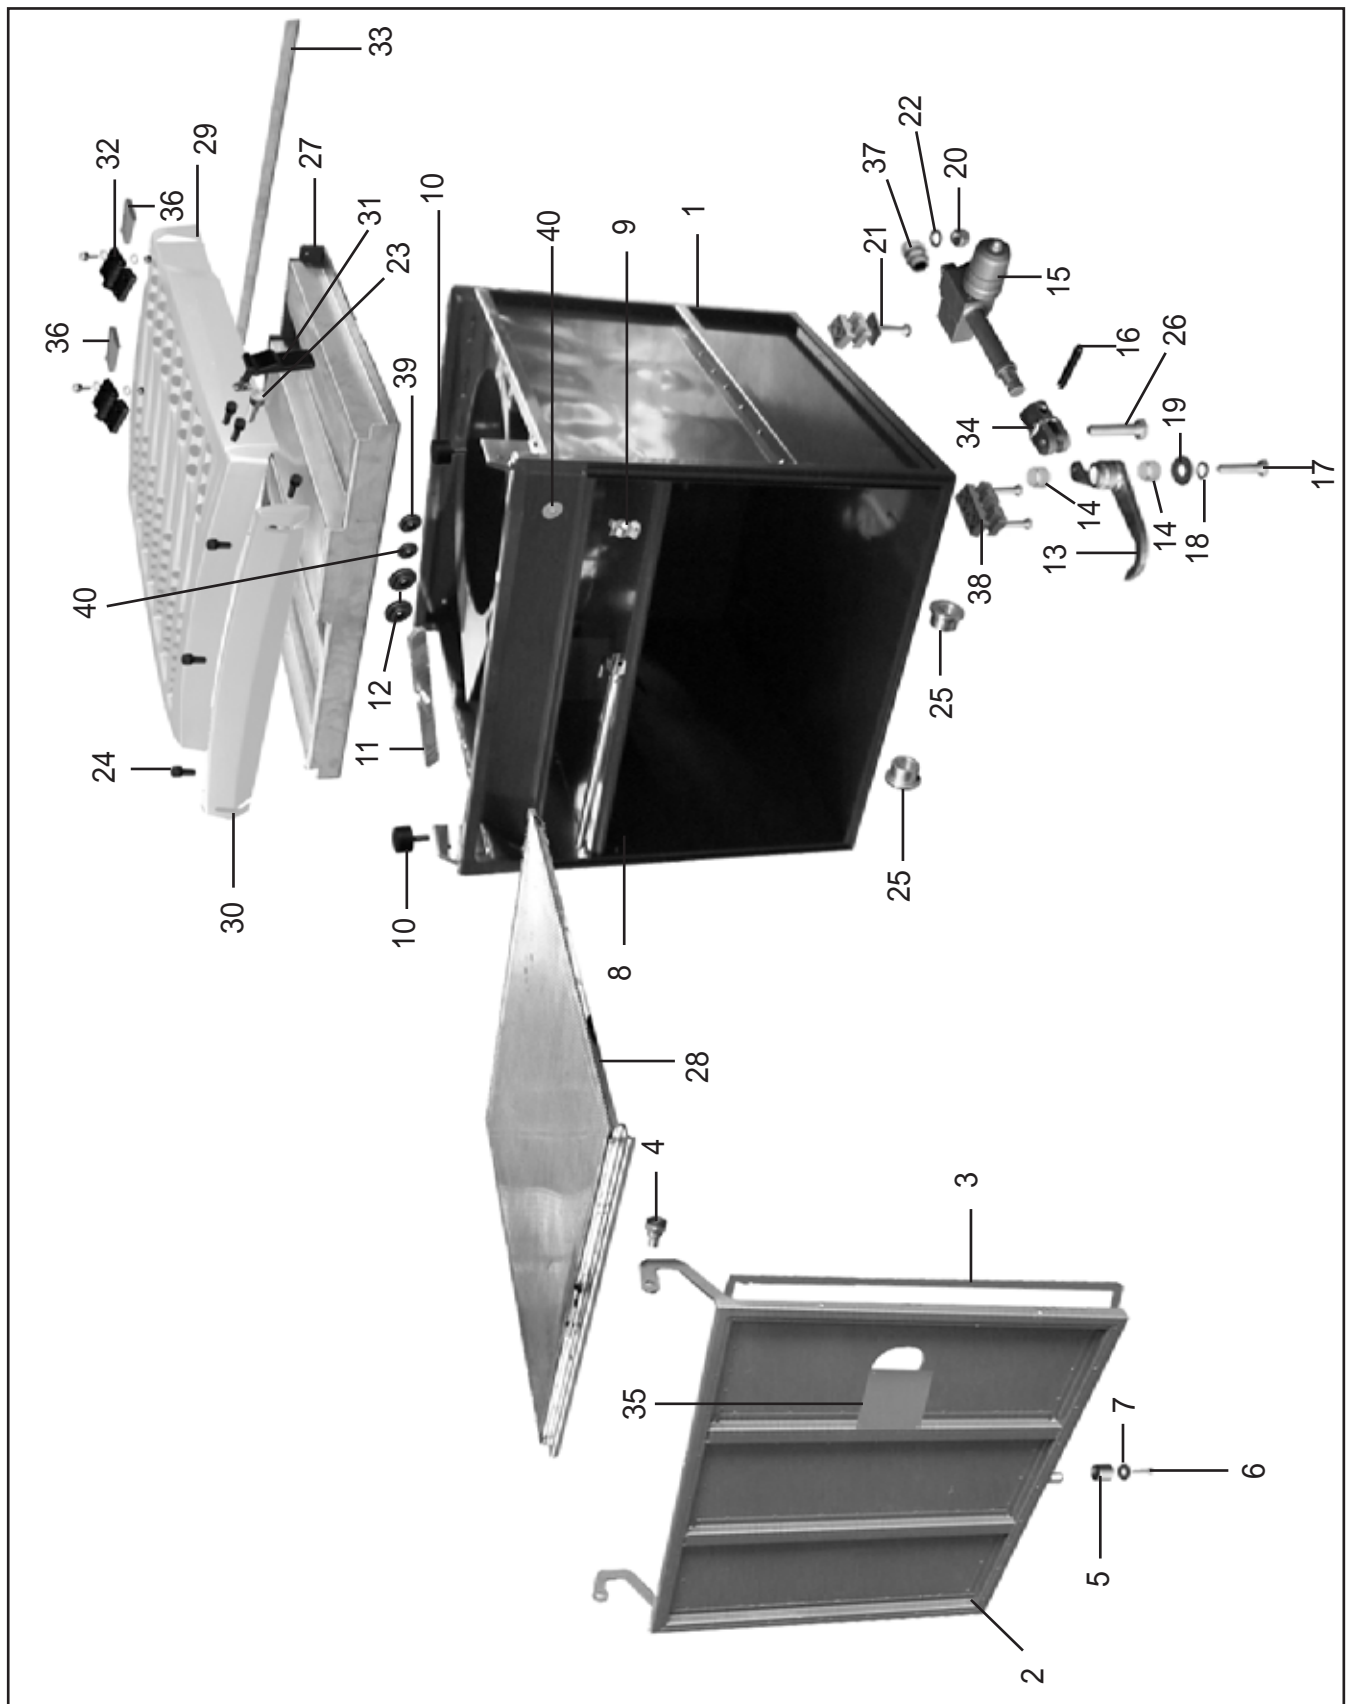

41-42

33015502(5)2007-05

2006-08	CONTENITORE - HOPPER	BOOK F		
2007-05	RS 501	F	33.3.1	95

Pos	Ref.No	Qty	Descrizione Ita	Description Gb	Désignation Fr	Beschreibung D
1	33015094	1	CONTENITORE INOX	HOPPER INOX	BAC INOX	BEHÄLTER INOX
2	33013786	1	SPORTELLO CONTENITORE INOX	HOPPER DOOR INOX	PORTILLON BAC	BEHÄLTERDECKEL
3	33015255	1	GUARNIZIONE SPUGNA 15X20 L=6000	GASKET 15X20 L=6000	GARNITURE DU BAC	DICHTUNG FÜR BEHÄLTER
4	33001742	2	PERNO SPORTELLO POSTERIORE	PIN	TIGE	STIFT
5	33001715	1	RULLO CHIUSURA CONTENITORE	ROLLER	ROULEAU	ROLLE
6	33003974	1	VITE TE 6X16	SCREW HEX HD 6X16	VIS TE 6X16	SCHRAUBE TE 6X16
7	33003742	1	RONDELLA 6X18	WASHER 6X18	RONDELLE 6X18	UNTERLEGSSCHEIBE 6X18
8	33013382	1	ASTA SICUREZZA	SAFETY ROD	TIGE SECURITE'	SICHERHEITSSTANGE
9	33000738	1	MOLLA DI FERMO	SPRING	RESSORT	FEDER
10	33003131	2	ANTIVIBRANTE M6	VIBRATION -DAMPING	ANTIVIBRATION	SCHWINGUNSDÄMPFER
11	33013634	1	ASTA SICUREZZA	SAFETY ROD	TIGE SECURITE'	SICHERHEITSSTANGE
12	33003523	2	PASSACAVO	FAIRLEAD	PASSE-CABLE	KABELDURCHGANG
13	33014762	1	GANCIO CHIUSURA	HOPPER CLOSING HOOK	CROCHET DE FERMETURE BAC	BEHÄLTERVERSCHLUSSHAKEN
14	33003091	2	BOCCOLA DU 20X23X20	BUSHING	BAGUE	BUECHSE
15	33008565	1	ATTUATORE C100 VELOCE	ACTUATOR	ACTIONNEUR	TRIEB
16	33003383	1	SPINA ELASTICA 10X40	SPRINGY PIN	FICHE ELASTIQUE	STECKER ELASTISCHER
17	33005445	1	VITE TE 8X25	SCREW HEX HD 8X25	VIS TE 8X25	SCHRAUBE TE 8X25
18	33005891	1	RONDELLA FIAT 8	FIAT WASHER 8	RONDELLE FIAT 8	FIAT UNTERLEGSSCHEIBE 8
19	33003740	1	RONDELLA 8X24	WASHER 8X24	RONDELLE 8X24	UNTERLEGSSCHEIBE 8X24
20	33005566	1	DADO AUTOBLOCCANTE M10	SELF-LOCKING NUT M10	ECROU AUTOBLOQUANT M10	SELBSTSPERRENDE MUTTER M10
21	33003440	3	COLLARE DOPPIO D.18	DOUBLE COLLAR D18	COLLIER DOUBLE D18	DOPPELSTELLRING D18
22	33005916	1	RONDELLA PIANA 10	PLAIN WASHER 10	RONDELLE PLATE 10	FLACHE UNTERLEGSSCHEIBE 10
23	33004345	2	VITE TCEI 6X16	SCREW TCEI 6X16	VIS TCEI 6X16	SCHRAUBE TCEI 6X16
24	33008059	9	VITE PARKER 4,2X12	SCREW PARKER 4,2X12	VIS PARKER 4,2X12	SCHRAUBE PARKER 4,2X12
25	33002266	2	BOCCOLA	BUSHING	DOUILLE	BUECHSE
26	33004010	1	VITE TE 10X30	SCREW HEX HD 10X30	VIS TE 10X30	SCHRAUBE TE 10X30
27	33002251	1	FILTRO INTERNO CONTENITORE	INNER FILTER	FILTRE INTERNE	FILTER INTERN
28	33002250	1	CASSETTO FILTRO	FILTER BOX	CAISSON FILTRE	FILTERSCHIEBER
29	33015462	1	COFANO SUPERIORE CONTENITORE	BONNET UPPER	CAPOT SUPERIEUR	OBERE VERKLEIDUNG
30	33015463	1	PANNELLO SUPERIORE	PANEL UPPER	PANNEAU SUPERIEUR	OBERE TAFEL
31	146 1263 000	2	GANCIO A LEVA	LEVER HOOK	PRISE LEVRIER	HEBELHAKEN
32	33009531	2	CERNIERA PICCOLA FORI FI. MM 6.5 C 141, 04	HINGE	CHARNIERE	SCHARNIER
33	33013501	1	PIATTO	PLATE	PLATEAU	PLATTE
34	33013283	1	ATTACCO PER ATTUATORE DI CHIUSURA	CONNECTION	RACCORDEMENT	KUPPLUNGSSTÜCK
35	33013503	1	COPERCHIO SPORTELLO CONTENIT.	COVER	COUVERCLE	DECKEL
36	33013936	2	PIATTO PER CERNIERA	PLATE	PLATEAU	PLATTE
37	33008639	1	PRESSACAVO PG.13,5	CABLE FITTING PG.13,5	PIECE CAOUTCHOUC PG.13,5	GUMMHIBAND PG.13,5
38	33015514	1	COLLARE DOPPIO D.20	DOUBLE COLLAR D20	COLLIER DOUBLE D20	DOPPELSTELLRING D20
39	145 3800 000	1	PASSACAVO D25	FAIRLEAD D25	PASSE-CABLE D25	KABELDURCHGANG D25
40	146 0683 000	2	PASSACAVO D19	FAIRLEAD D19	PASSE-CABLE D19	KABELDURCHGANG D19
41 #	33016287	1	KIT CONTENITORE RS501 FULL OPTIONAL	KIT HOPPER RS501 FULL OPTIONAL	KIT BAC RS501 PLEIN FACULTATIF	BEHÄLTERSATZ RS501 VOLL FREIWILLIG
42 #	33016288	1	KIT CONTENITORE RS501 STANDARD	KIT HOPPER RS501 STANDARD	KIT BAC RS501 STANDARD	BEHÄLTERSATZ RS501 ÜBLICH

33015502(5)2007-05