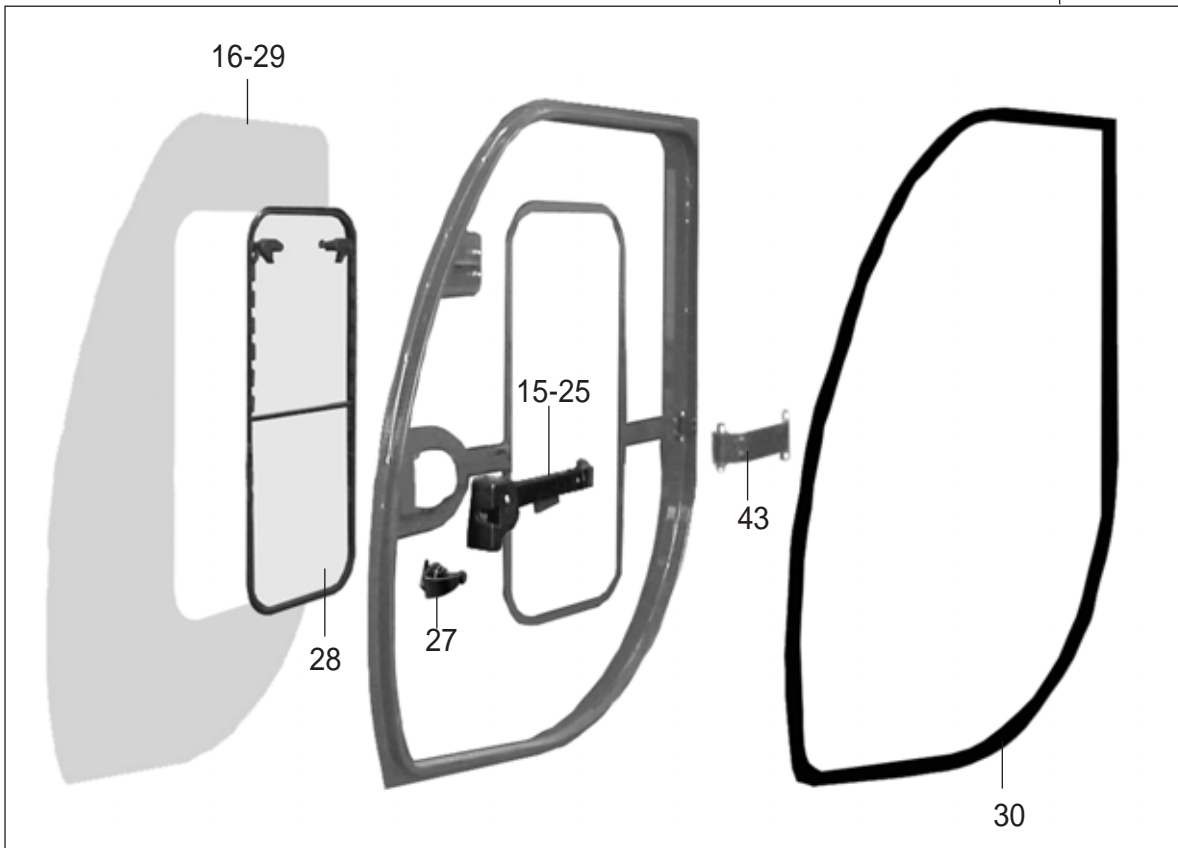

2006-08	CABINA - CAB	BOOK F		
2007-05	RS 501	F	33.3.1	9