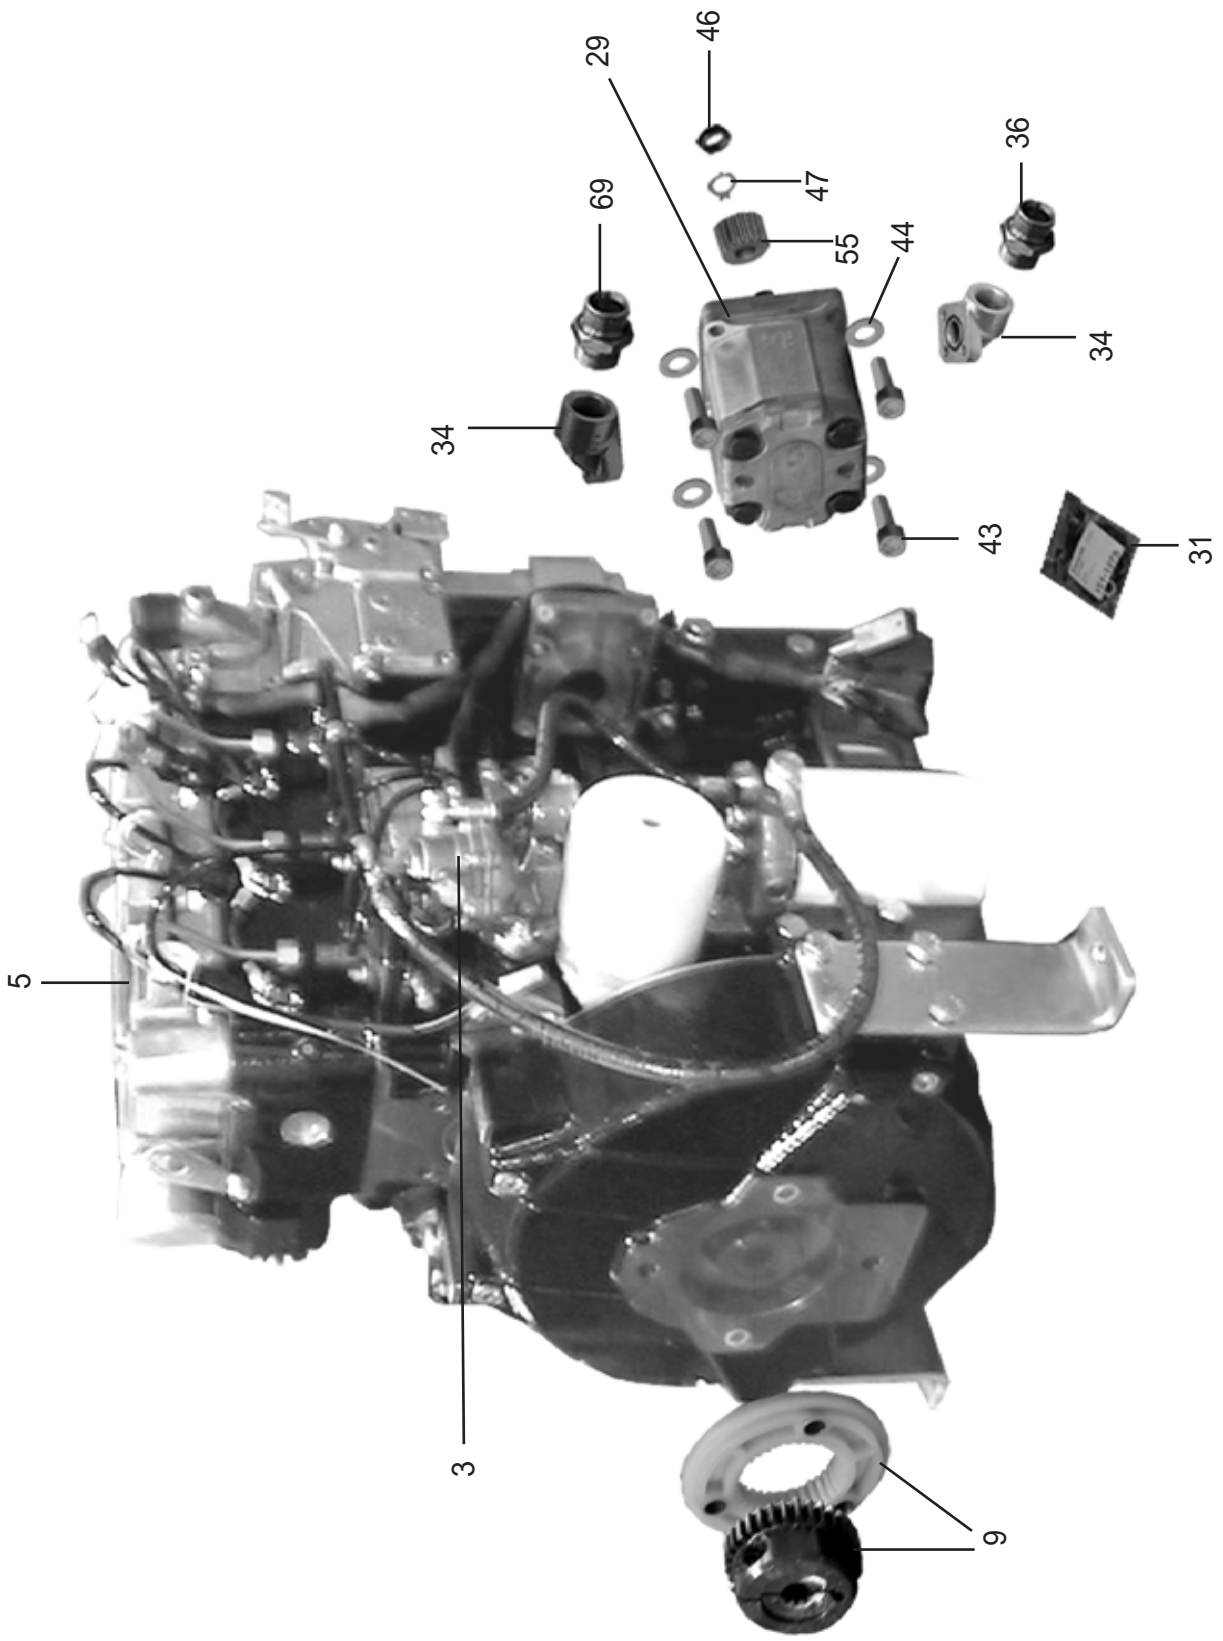

Pos	Ref.No	Qty	Descrizione Ita	Description Gb	Désignation Fr	Beschreibung D
61	33002387	2	SUPPORTO MOTORE	SUPPORT ENGINE	SUPPORT MOTEUR	MOTORHALTERUNG
62	33003827	12	VITE TE 12X30	SCREW HEX HD 12X30	VIS TE 12X30	SCHRAUBE TE 12X30
63	33006010	12	RONDELLA GROWER 12	SPRING WASHER GROWER 12	RONDELLE GROWER 12	GROWER UNTERLEGSCHIEBE 12
64	33005445	8	VITE TE 8X25	SCREW HEX HD 8X25	VIS TE 8X25	SCHRAUBE TE 8X25
65	33005915	8	RONDELLA PIANA 8	PLAIN WASHER 8	RONDELLE PLATE 8	FLACHE UNTERLEGSCHIEBE 8
66	33003900	4	VITE TE 16X30	SCREW HEX HD 16X30	VIS TE 16X30	SCHRAUBE TE 16X30
67	33007664	4	RONDELLA GROWER 16	SPRING WASHER GROWER 16	RONDELLE GROWER 16	GROWER UNTERLEGSCHIEBE 16
68	33014989	1	PULEGGIA VENTOLA	PULLEY FAN	POULIE VENTILATEUR	SCHIEBE VENTILATOR
69	33015345	1	NIPPLO 1/2" - D22	NIPPLE 1/2" - D22	NIPPLE 1/2" - D22	NIPPEL 1/2" - D22
0	33014870	3	CANDELETTA LDW1603	GLOW PLUG FOR LDW 1603	BOUGIE POUR LDW1603	GLÜHKERZEN FÜR LDW1603
0	33015111	3	INIETTORE LDW1603	DIESEL INJECTOR LDW1603	INJECTEUR MOTEUR LDW1603	INJEKTOR MOTOR LDW1603
0	33015112	1	KIT GUARNIZIONI TESTATA LDW1603	ENGINE LDW1603 SEALS KIT	KIT GARNITURE TETE MOTEUR LDW1603	DICHTUNGSATZ MOTOR LDW1603