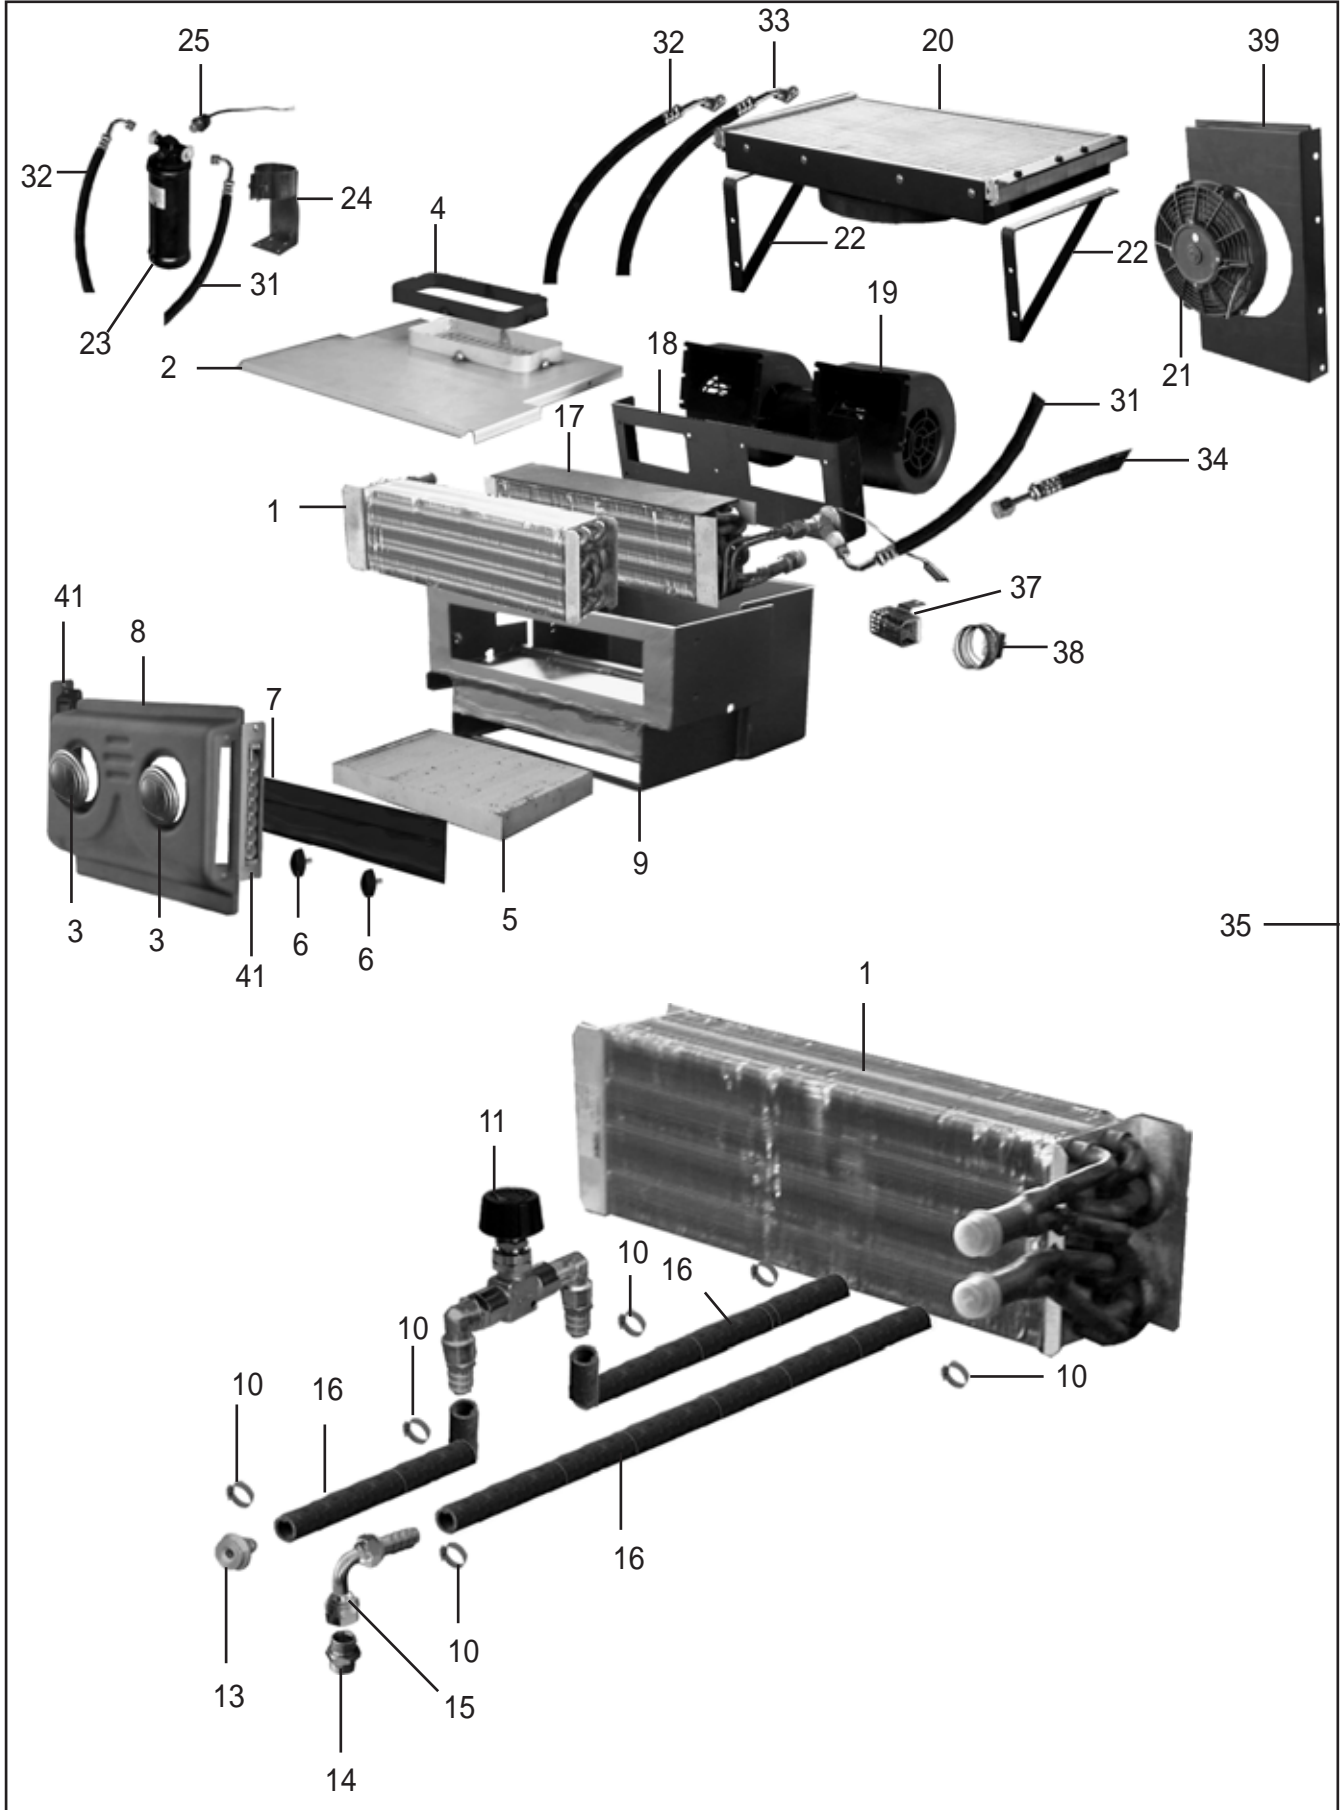

Pos	Ref.No	Qty	Descrizione Ita	Description Gb	Désignation Fr	Beschreibung D
1	33010066	1	RADIATORE RISCALDAMENTO	RADIATOR	RADIATEUR	KÜLER
2	33010113	1	COPERCHIO	COVER	COUVERCLE	DECKEL
3	33010103	2	BOCCHETTA(CABINA TIPO RIBASSATO)	OPENING	OUVERTURE	DUESE
4	33015265	1	GUARNIZIONE ARMATO DIRITTA L=1200	SEAL L=1200	GARNITURE	DICHTUNG
5	33010107	1	FILTRO CLIMATIZZATORE	FILTER	FILTRE	FILTER
6	33008049	2	VITE A FARFALLA M6X16	BUTTERFLY SCREW 6X16	VIS PAPILLON 6X16	KLAPPENSCHRAUBE 6X16
7	33002366	1	PIASTRA	PLATE	PLAQUE	PLATTE
8	33013697	1	SUPPORTO BOCCHETTE	SUPPORT	SUPPORT	HALTERUNG
9	33010114	1	SCATOLA CLIMATIZZATORE	BOX	BOITIER	BOX
10	33003495	6	FASCETTA 16-27	CLAMP 16-27	GAINÉ 16-27	SHELLE 16-27
11	33015702	1	RUBINETTO RISCALDAMENTO	HEATING TAP	ROBINET CHAUFFAGE	HEIZUNGSHAHN
12	33010081	1	COMPRESSORE SS10	COMPRESSOR	COMPRESSEUR	KOMPRESSOR
13	33015492	1	PORTAGOMMA 16X1,5 D17	RUBBER SEAL HOLDER 16X1,5 D17	PORTE CAOUTCHOUC 16X1,5 D17	GUMMIHALTER 16X1,5 D17
14	33015448	1	NIPPLO M16X1,5 - M22X1,5	NIPPLE M16X1,5 - M22X1,5	NIPPLE M16X1,5 - M22X1,5	NIPPEL M16X1,5 - M22X1,5
15	33015447	1	RACCORDO GOMITO M22X1,5 D5/8"	FITTING M22X1,5 D5/8"	RACCORD A COUDE M22X1,5 D5/8"	ANSCHLUß 90° M22X1,5 D5/8"
16	33015232	1	TUBO D.18	PIPE D18	TUBE D18	SCHLAUCH D18
17	33010112	1	RADIATORE CLIMATIZZATORE	RADIATOR	RADIATEUR	KÜLER
18	33010115	1	PIASTRA VENTOLE	PLATE	PLAQUE	PLATTE
19	33010034	1	ELETTROVENTOLA RADIATORE	ELECTROFAN	ELECTROVENTILATEUR	ELEKTROLAUFRAD
20	33010082	1	CONDENSATORE	CONDENSER	CONDENSATEUR	KONDENSATOR
21	33010117	1	ELETTROVENTOLA CONDENSATORE	ELECTROFAN	ELECTROVENTILATEUR	ELEKTROLAUFRAD
22	33013531	2	STAFFA CONDENSATORE	SUPPORT	SUPPORT	HALTERUNG
23	33010042	1	FILTRO CLIMATIZZATORE	FILTER	FILTRE	FILTER
24	33010047	1	SUPPORTO FILTRO	FILTER SUPPORT	SUPPORT FILTRE	FILTERHALTER
25	33008814	1	PRESSOSTATO 2 LIVELLI	2-LEVEL PRESSURE GAUGE	PRESSOSTAT 2 NIVEAUX	2-FÜLLSTAND-DRUCKWÄCHTER
26	33003720	1	RONDELLA PIANA 12	PLAIN WASHER 12	RONDELLE PLATE 12	FLACHE UNTERLEGESCHEIBE 12
27	33003799	1	VITE TE 8X90	SCREW HEX HD 8X90	VIS TE 8X90	SCHRAUBE TE 8X90
28	33003827	2	VITE TE 12X30	SCREW HEX HD 12X30	VIS TE 12X30	SCHRAUBE TE 12X30
29	33005444	2	VITE TE 8X20	SCREW HEX HD 8X20	VIS TE 8X20	SCHRAUBE TE 8X20
30	33005534	1	DADO M10 BASSO	NUT M10	ECROU M10	MUTTER M10
31	33015030	1	TUBO EVAPORATORE-FILTRO	EVAP-FILTER TUBE	TUYAU EVAP. FILTRE	ROHR VERDAMPFER-FILTER
32	33015031	1	TUBO FILTRO-CONDENSATORE	FILTER-CONDENS. TUBE	TUYAU FILTRE-CONDENS.	ROHR FILTER-KONDENSATOR
33	33015032	1	TUBO CONDENSAT. - COMPRESS.	COND.-COMPRES.TUBE	TUYAU COND. - COMPR.	ROHR KOND.-KOMPRES.
34	33015033	1	TUBO COMPRESSORE-EVAPORATORE	COMPRESS.-EVAP. TUBE	TUYAU COMPRESS. EVAP.	ROHR KOMPRESS. VERDAMPFER
35 *	33014785	1	IMPIANTO CLIMATIZZATORE	AIR CONDITIONER KIT	KIT CLIMATISEUR	KLIMANLAGE
37	33008816	1	RESISTENZA 1.6OHM 8A	RESISTANCE 1.6 OHM 8A	RESISTENCE 1.6 OHM 8A	WIDERSTAND 1.6 OHM 8A
38	33008815	1	TERMOSTATO 2C	THERMOSTAT 2C	THERMOSTAT 2C	THERMOSTAT 2C
39	33010121	1	TELAIO CONDENSATORE	FRAME	CHASSIS	RAHMEN
40	33005608	1	DADO AUTOBLOCCANTE M10 BASSO	SELF-LOCKING NUT M10	ECROU AUTOBLOQUANT M10	SELBSTSPERRENDE MUTTER M10
41	33013698	2	BOCCHETTA	OPENING	OUVERTURE	DUESE
42	146 0973 000	1	DADO AUTOBLOCCANTE M12 BASSO	SELF-LOCKING NUT M12	ECROU AUTOBLOQUANT M12	SELBSTSPERRENDE MUTTER M12
43	33006010	2	RONDELLA GROWER 12	SPRING WASHER GROWER 12	RONDELLE GROWER 12	GROWER UNTERLEGSCHIEBE 12
44	33005891	3	RONDELLA FIAT 8	FIAT WASHER 8	RONDELLE FIAT 8	FIAT UNTERLEGSCHIEBE 8
45	33004011	1	VITE TE 10X35	SCREW HEX HD 10X35	VIS TE 10X35	SCHRAUBE TE 10X35
46	33013728	1	CINGHIA COMPRESSORE	BELT COMPRESSOR	COURROIE	BAND
47	33013727	1	CINGHIA ALTERNATORE	BELT ALTERNATOR	COURROIE	BAND
48	33014652	1	PULEGGIA (MOTORE)	PULLEY (ENGINE)	POULIE (MOTEUR)	SCHIEBE (MOTOR)
49	33002384	1	PULEGGIA COMPRESSORE	PULLEY COMPRESSOR	POULIE COMPRESSEUR	SCHIEBE KOMPRESSOR
50	33014737	1	SUPPORTO COMPRESSORE	SUPPORT COMPRESSOR	SUPPORT COMPRESSEUR	HALTERUNG KOMPRESSOR
51	33014729	1	TIROCINGHIA	TIGHTENER	TENDEUR	RIEMENZUG
52	33014731	1	PERNO TENDITORE	PIN TIGHTENER	TIGE	STIFT
53	33014730	1	TIRANTE M10X210	TIE ROD M10X210	TIRANT M10X210	ZUGSTANGE M10X210
54	33003024	1	FORCELLA M10X1.5 CORTA	FORK M10	FOUCHE M10	GABEL M10
55	33014364	1	ADATTATORE G8	ADAPTER G8	ADAPTATEUR G8	VORSATZGETRIEBE G8
56	33014363	1	ADATTATORE G10	ADAPTER G10	ADAPTATEUR G10	VORSATZGETRIEBE G10