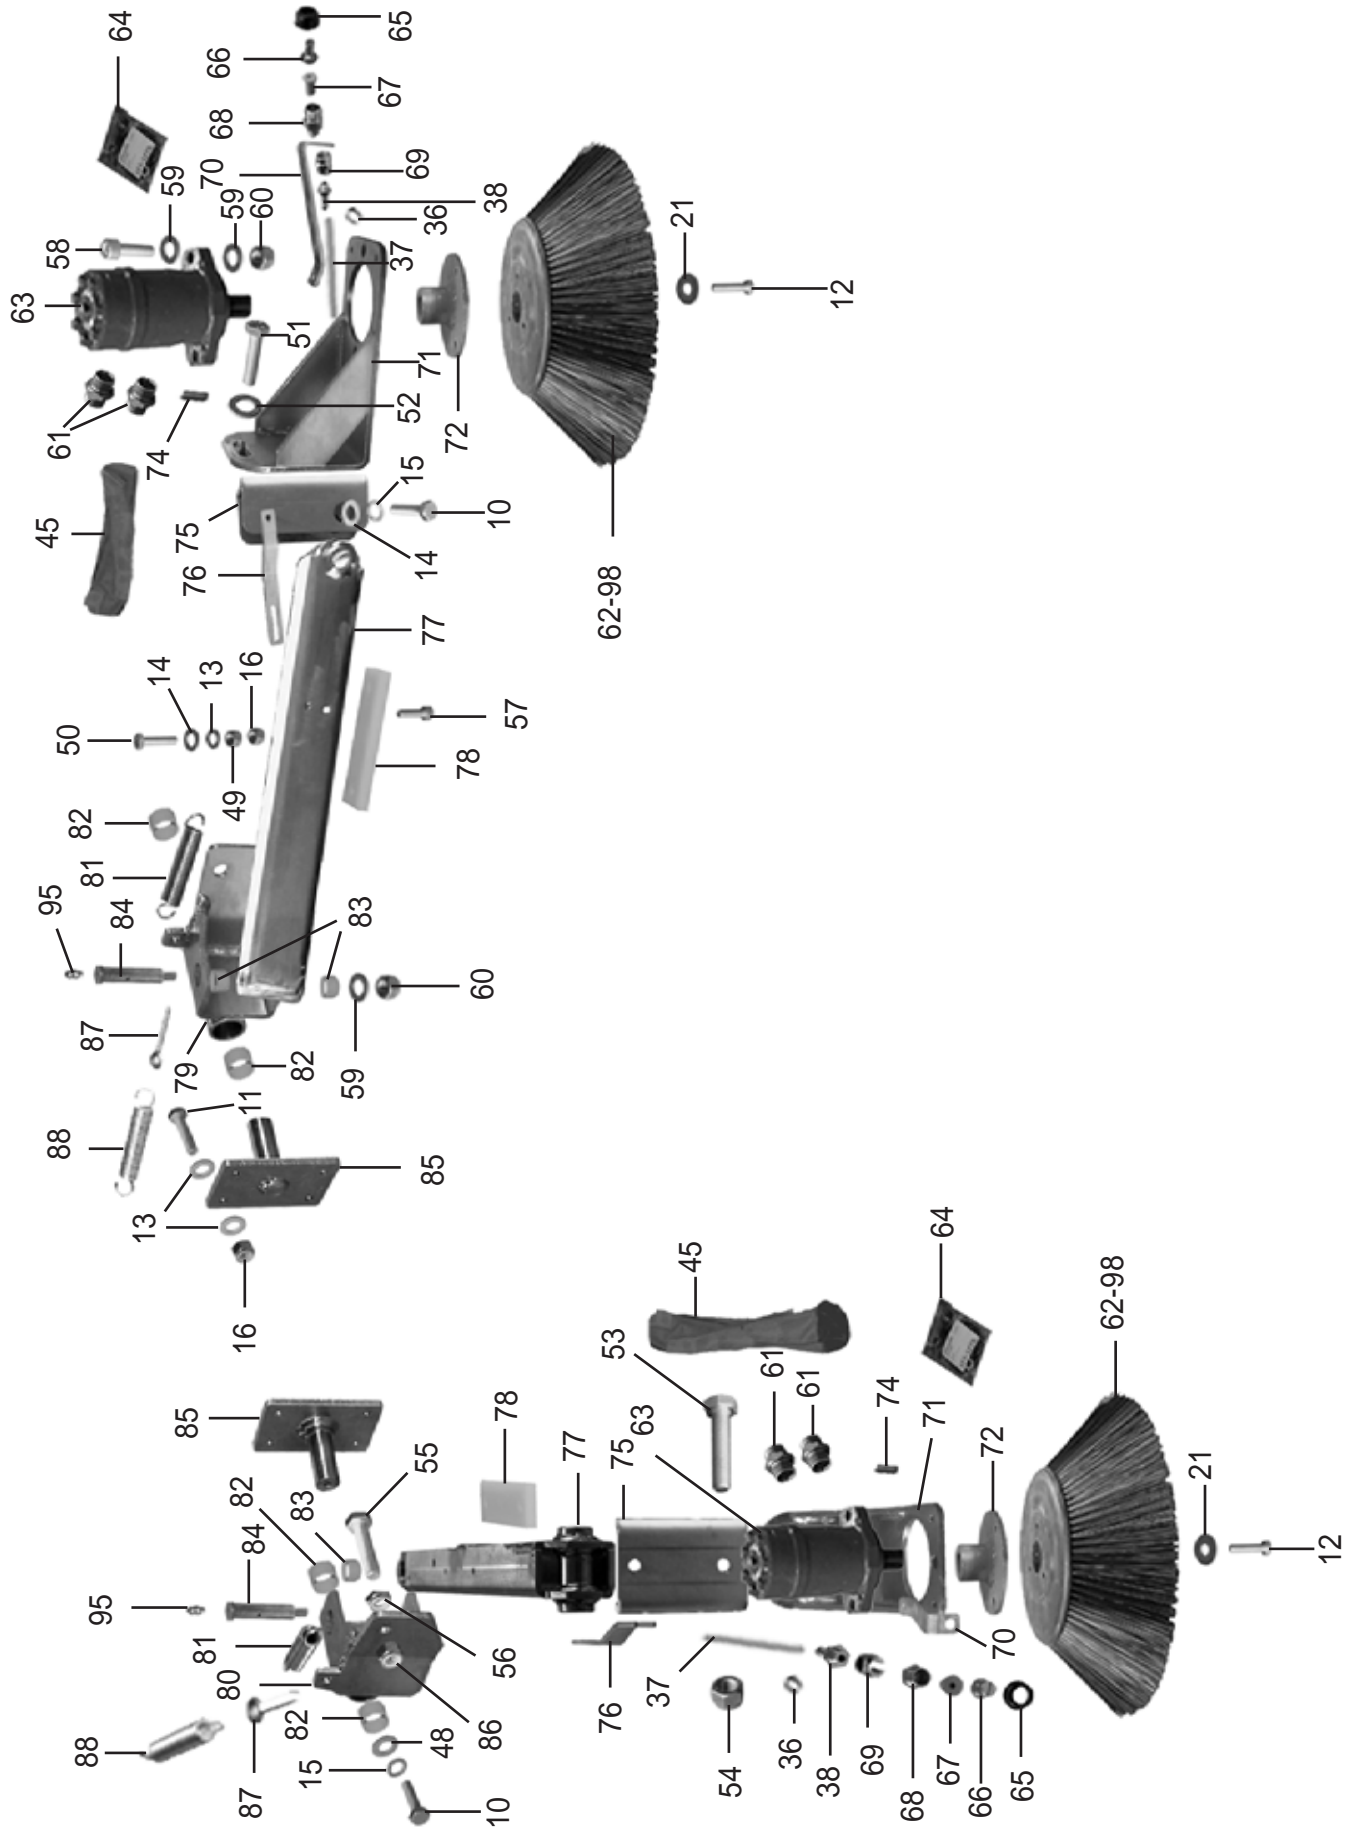

33015502(5)2007-05

Pos	Ref.No	Qty	Descrizione Ita	Description Gb	Désignation Fr	Beschreibung D
1	33001522	2	CILINDRO IDRAULICO	CYLINDER HYDRAULIC	CYLINDRE HYDRAULIQUE	HYDRAULIKZYLINDER
2	33011254	5	VITE FORATA 1/4"	THROUGH SCREW 1/4"	VIS FOREE 1/4"	GELOCHTE SCHRAUBE 1/4"
3	33011265	2	VITE FORATA DOPPIA 1/4"	DOUBLE THROUGH SCREW 1/4"	VIS FOREE DOUBLE 1/4"	GELOCHTE DOPPELSCHRAUBE 1/4"
4	33011718	17	RONDELLA ACCIAIO-GOMMA 1/4"	STEEL/RUBBER WASHER 1/4"	RONDELLE ACIER/CAOUT. 1/4"	STAHL/GUMMI 1/4" UNTERLEGSC.
5	33008061	2	INGRASSATORE M6 DRITTO	LUBRICATOR M6	LUBRIFICATEUR M6	FETTBUCHSE M6
6	33013512	1	PIASTRA SX	PLATE LEFT	PLAQUE GAUCHE	PLATTE LINKS
7	33013510	1	BRACCIO SX	LEFT ARM	BRAS GAUCHE	LINKS ARM
8	33013511	1	BRACCIO DX	RIGHT ARM	BRAS DROITE	RECHTS ARM
9 #	33013265	6	DISTANZIALE D20.5 H10	SPACER	ENTRETOISE	ABSTANDSTUECK
10	33005444	12	VITE TE 8X20	SCREW HEX HD 8X20	VIS TE 8X20	SCHRAUBE TE 8X20
11	33005445	30	VITE TE 8X25	SCREW HEX HD 8X25	VIS TE 8X25	SCHRAUBE TE 8X25
12	33003996	6	VITE TE 8X30	SCREW HEX HD 8X30	VIS TE 8X30	SCHRAUBE TE 8X30
13	33005915	60	RONDELLA PIANA 8	PLAIN WASHER 8	RONDELLE PLATE 8	FLACHE UNTERLEGSCHEIBE 8
14	33003740	28	RONDELLA 8X24	WASHER 8X24	RONDELLE 8X24	UNTERLEGSCHEIBE 8X24
15	33005891	10	RONDELLA FIAT 8	FIAT WASHER 8	RONDELLE FIAT 8	FIAT UNTERLEGSCHEIBE 8
16	33005565	40	DADO AUTOBLOCCANTE M8	SELF-LOCKING NUT M8	ECROU AUTOBLOQUANT M8	SELBSTSPERRENDE MUTTER M8
17	33004017	2	VITE TE 10X65	SCREW HEX HD 10X65	VIS TE 10X65	SCHRAUBE TE 10X65
18	33005534	2	DADO M10	NUT M10	ECROU M10	MUTTER M10
19	33011224	2	RACCORDO GOMITO M/F 1/4"	FITTING 1/4"	RACCORD EN L. 1/4"	ANSCHLUß 90° 1/4"
20	146 1749 000	2	VITE TSPEI M8X35	SCREW M8X35	VIS	SCHRAUBE
21	33000903	4	RONDELLA 8X40	WASHER 8X40	RONDELLE 8X40	UNTERLEGSCHEIBE 8X40
22 #	33004581	2	VITE TPSEI 6X35	SCREW TPSEI 6X35	VIS TPSEI 6X35	SCHRAUBE TPSEI 6X35
23	33005619	2	DADO AUTOBLOCCANTE M18X1.5	SELF-LOCKING NUT M18X1.5	ECROU AUTOBLOQUANT M18X1.5	SELBSTSPERRENDE MUTTER M18X1.5
24	33001827	2	BRONZINA BRACCIO DX	BUSHING	COUSSINET BRONZE	BRONZELAGER
25	33003088	4	SNODO GE20E	JOINT GE20E	ARTICULATION GE20E	GELENK GE20E
26	33013513	1	PIASTRA DX	RIGHT PLATE	PLAQUE DROITE	RECHTS PLATTE
27	33002308	2	PERNO	PIN	TIGE	STIFT
28	33014910	1	TUBO D180	PIPE D180	TUYAU D180	ROHR D180
29	33003486	2	FASCETTA 175-187	CLAMP 175-187	GAINÉ 175-187	SHELLE 175-187
30	33015388	1	SUPPORTO BOCCA	SUPPORT HEAD	SUPPORT BOUCHE	HALTERUNG
31	33015389	1	BOCCA ASPIRAZIONE	SUCTION HEAD	BOUCHE D' ASPIRATION	SAUGÖFFNUNG
32	33009652	3	RUOTA PIROETTANTE D125	WHEEL REVOLVING D125	ROUE PIVOTANTE D125	DREHRAD D125
33	33013507	2	PIASTRA REGOLAZIONE	PLATE	PLAQUE	PLATTE
34	33015391	1	PIASTRA USURA	PLATE WEAR	PLAQUE D' USURE	VERSCHLEISSPLATTE
35	33001926	1	SLITTA PER BOCCA ASPIRAZIONE	SUPPORT	SUPPORT	HALTERUNG
36	33003450	8	FASCETTA 7-11	CLAMP	GAINÉ	SHELLE
37	33015229	1	TUBO RAGNO D.6X11	PIPI 6X11	TUYAU 6X11	ROHR 6X11
38	33011513	5	PORTAGOMMA 1/8" D6	RUBBER SEAL HOLDER 1/8" D6	PORTE-CAOUTCHOUC 1/8" D6	GUMMIHALTER 1/8" D6
39	33011654	1	RACCORDO A T F/F/F 1/8"	T FITTING FFF 1/8"	RACCORD EN T FFF 1/8"	T-ANSCHLUß FFF 1/8"
40	33015390	2	PORTA UGELLO	NOZZLE HOLDER	PORTA GIGLEUR	HALTERUNG
41	33011860	2	FILTRO 100 MESH OTTONE 1/4"	MESH FILTER COPPER 100	FILTRE 100 MESH OTTONE	FILTER 100 MESH OTTONE
42	33011855	2	UGELLO 1/4" MC2 02/110	NOZZLE 1/4 MC2 02/110	GICLEUR	DÜSE
43	33015386	2	ANELLO ELASTICO A18	RING A18	ANNEAU A18	RING A18
44	33011517	2	PORTAGOMMA 1/4" D6	RUBBER SEAL HOLDER 1/4" D6	PORTE-CAOUTCHOUC 1/4" D6	GUMMIHALTER 1/4" D6
45	33015542	2	GUAINA TELATA D.60 LG.500	SHEATH D.60 LG.500	GAINÉ D.60 LG.500	MANTEL D.60 LG.500
46	33003150	1	ANTIVIBRANTE A BUSSOLA	VIBRATION -DAMPING	ANTIVIBRATION A DOUILLE	KOMPASS SCHWINGUNSDÄMPFER
47	33011761	2	KIT GUARNIZIONI PER 603613/A	GASKET KIT 603613/4	KIT GARNITURE	DICHTUNGENSATZ
48	33003743	2	RONDELLA 8X32	WASHER 8X32	RONDELLE 8X32	UNTERLEGSCHEIBE 8X32
49	146 1567 000	2	DADO M8	NUT M8	ECROU M8	MUTTER M8
50	33003997	2	VITE TE 8X35	SCREW HEX HD 8X35	VIS TE 8X35	SCHRAUBE TE 8X35
51	145 5736 000	4	VITE TE 12X25	SCREW HEX HD 12X25	VIS TE 12X25	SCHRAUBE TE 12X25
52	33005897	4	RONDELLA FIAT 12	FIAT WASHER 12	RONDELLE FIAT 12	FIAT UNTERLEGSCHEIBE 12
53	33003874	2	VITE TE 16X90	SCREW HEX HD 16X90	VIS TE 16X90	SCHRAUBE TE 16X90
54	145 5745 000	2	DADO AUTOBLOCCANTE M16	SELF-LOCKING NUT M16	ECROU AUTOBLOQUANT M16	SELBSTSPERRENDE MUTTER M16
55	146 1450 000	2	VITE TE 12X50	SCREW HEX HD 12X50	VIS TE 12X50	SCHRAUBE TE 12X50
56	33005535	2	DADO M12	NUT M12	ECROU M12	MUTTER M12
57	33004345	4	VITE TCEI 6X16	SCREW TCEI 6X16	VIS TCEI 6X16	SCHRAUBE TCEI 6X16
58	33004411	4	VITE TCEI 12X45	SCREW TCEI 12X45	VIS TCEI 12X45	SCHRAUBE TCEI 12X45
59	33003720	10	RONDELLA PIANA 12	PLAIN WASHER 12	RONDELLE PLATE 12	FLACHE UNTERLEGSCHEIBE 12
60	33005571	6	DADO AUTOBLOCCANTE M12	SELF-LOCKING NUT M12	ECROU AUTOBLOQUANT M12	SELBSTSPERRENDE MUTTER M12