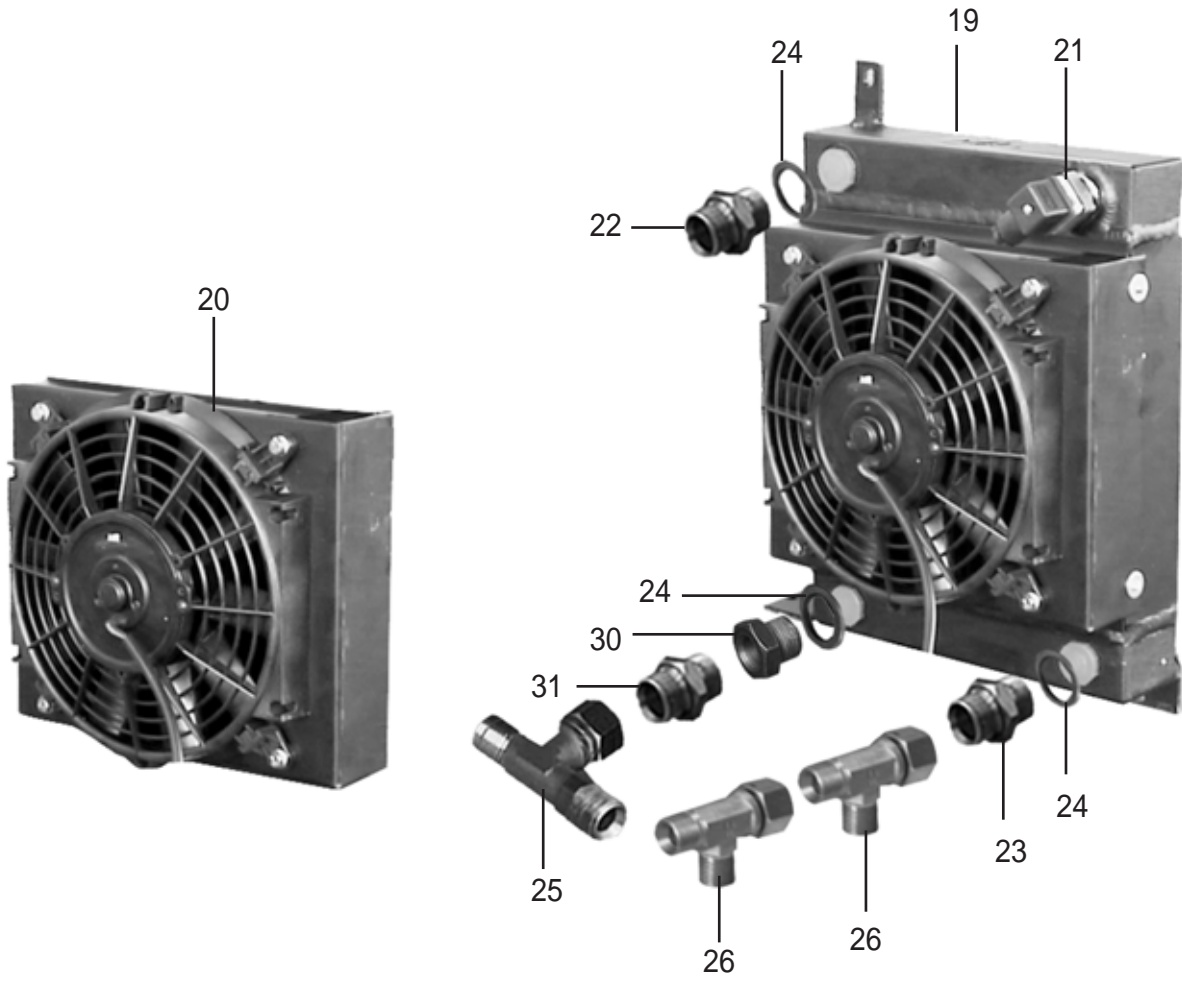

33015502(5)2007-05