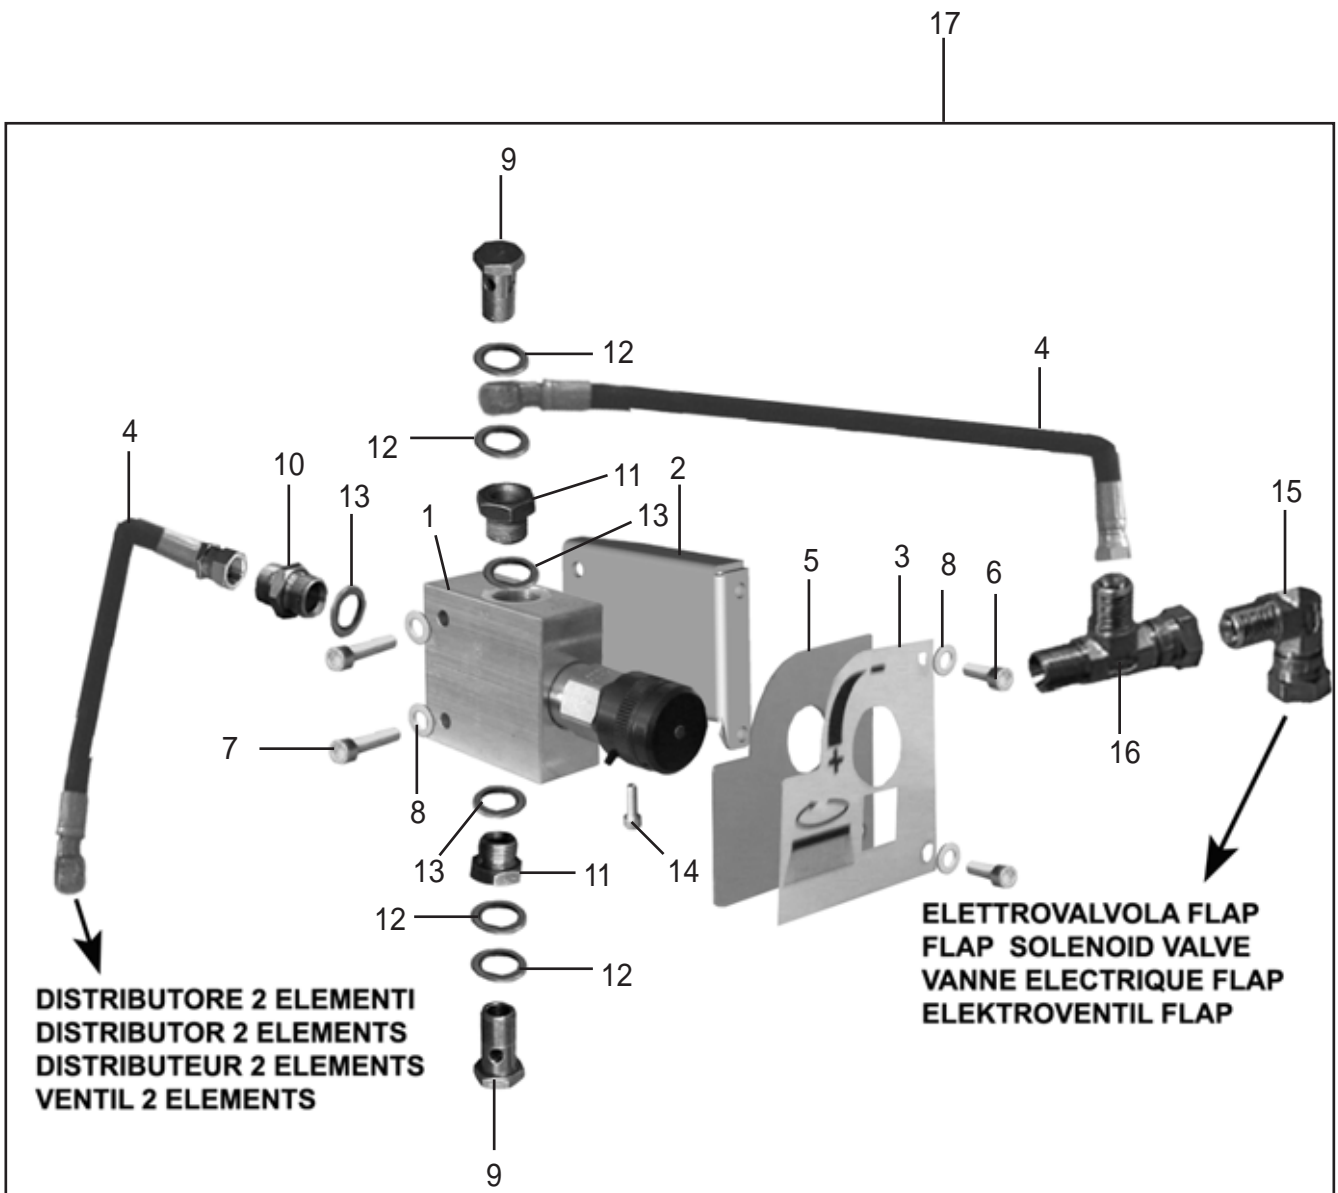

Pos	Ref.No	Qty	Descrizione Ita	Description Gb	Désignation Fr	Beschreibung D
1	33010504	2	LEVA CON BLOCCO	LEVER	LEVIER	HEBEL
2	33010495	1	LEVA DISTRIBUTORE	DISTRIBUTOR LEVER	LEVIER DISTRIBUTEUR	VERTEILERHEBEL
3	33014889	1	DISTRIBUTORE 2 ELEMENTI	DISTRIBUTOR 2 ELEMENTS	DISTRIBUTEUR 2 ELEMENTS	WEGEVENTIL 2 BESTANDTEILE
4	33010534	1	DISTRIBUTORE 1ELEMENTO	1 ELEMENT DISTRIBUTOR	DISTRIBUTEUR 1 ELEMENT	WEGEVENTIL 1 BESTANDTEILE
5	33010503	1	VALVOLA PRIORITARIA SRP08 D5.5	VALVE PRIORITY	PRIORITAIRE	PRIRITÄT
6	146 0505 000	3	NIPPLO 3/8" - D10	NIPPLE 3/8" - D10	NIPPLE 3/8" - D10	NIPPEL 3/8" - D10
7	33011722	10	RONDELLA ACCIAIO-GOMMA 3/8"	STEEL/RUBBER WASHER 3/8"	RONDELLE ACIER/CAOUT. 3/8"	STAHL/GUMMI 3/8" UNTERLEGSC.
8	145 5179 000	4	NIPPLO 3/8" - D15	NIPPLE 3/8" - D15	NIPPLE 3/8" - D15	NIPPEL 3/8" - D15
9	146 0077 00	2	NIPPLO 3/8" - D12	NIPPLE 3/8" - D12	NIPPLE 3/8" - D12	NIPPEL 3/8" - D12
10	146 0507 000	1	RACCORDO T M/F M D10	T-FITTING D10	RACCORD EN T D10	T-ANSCHLUß D10
11	33011475	1	OCCHIO FILETTATO 3/8"	EYE 3/8"	OUILLET 3/8"	ÖSE 3/8"
12	33011255	3	VITE FORATA 3/8"	THROUGH SCREW 3/8"	VIS FOREE 3/8"	GELOCHTE SCHRAUBE 3/8"
13	33011266	1	VITE FORATA DOPPIA 3/8"	DOUBLE THROUGH SCREW 3/8"	VIS FOREE DOUBLE 3/8"	GELOCHTE DOPPELSCHRA. 3/8"
14	33011185	2	NIPPLO 3/8"	NIPPLE 3/8"	NIPPLE 3/8"	NIPPEL 3/8"
15	33015532	2	COLONNETTA F1/4" M3/8" H20	STUD BOLT 3/8"-1/4" H20	VIS COLONNETTE 3/8"-1/4" H20	SCHRAUBENBOLZEN 3/8"-1/4" H20
16	33011348	2	RACCORDO T FFF 3/8"	T-FITTING 3/8"	RACCORD EN T 3/8"	T-ANSCHLUß 3/8"
17	33011718	12	RONDELLA ACCIAIO-GOMMA 1/4"	STEEL/RUBBER WASHER 1/4"	RONDELLE ACIER/CAOUT. 1/4"	STAHL/GUMMI 1/4" UNTERLEGSC.
18	33010499	1	ELETTROVALVOLA	SOLENOID VALVE	ELECTROVALVE	ELEKTROVENTIL
19	33010469	2	SOLENOIDE HYDAC 12V	SOLENOID HYDAC 12V	SOLÉNOIDE	SOLENOID
20	33011597	1	VALVOLA DB3E-02X-250V	VALVE LIMITING 3RD BROOM	SOUPAPE DE LIMITATION	BEGRENZUNGSVENTIL
21	33009054	1	BLOCCETTO VALVOLA (HYDAC)	VALVE BLOCK	BLOC VANNE	VENTILANSCHLAG
22	33010467	1	VALVOLA WK10G01-C-N-12DG	ELECTROVALVE SOLENOID DOUBLE	ELECTROVAN.DUPLESOLENOID	ELEKTR. DOPPELTMAGNETSPULE
23	33011254	6	VITE FORATA 1/4"	THROUGH SCREW 1/4"	VIS FOREE 1/4"	GELOCHTE SCHRAUBE 1/4"
24	33010508	2	MINIPRESA 1/4"	FITTING QUICK 1/4"	RACCORD RAPIDE 1/4"	RASCHANSCHLUß 1/4"
25	33008597	2	SENSORE OMRON	SENSOR	SENSEUR	KOPF
26	33015041	1	PEDIPILOTORE HP COMPLETO	PEDAL COMPLETE	MANIPULATEUR A PEDALE	TRITTMANIPULATOR
27	33011635	1	PIASTRA	PLATE	PLAQUE	PLATTE
28	33011362	2	COLONNETTA M/F 3/8" H20	STUD BOLT M/F 3/8" 20 MM	VIS COLONNETTE M/F 3/8" 20 MM	SCHRAUBENBOLZEN 3/8" 20 MM
29	33011205	1	NIPPLO 3/8"-1/4"	NIPPLE 3/8"-1/4"	NIPPLE 3/8"-1/4"	NIPPEL 3/8"-1/4"
34	33011472	1	TAPPO 3/8"	PLUG 3/8"	BOUCHON 3/8"	STÖPSEL 3/8"