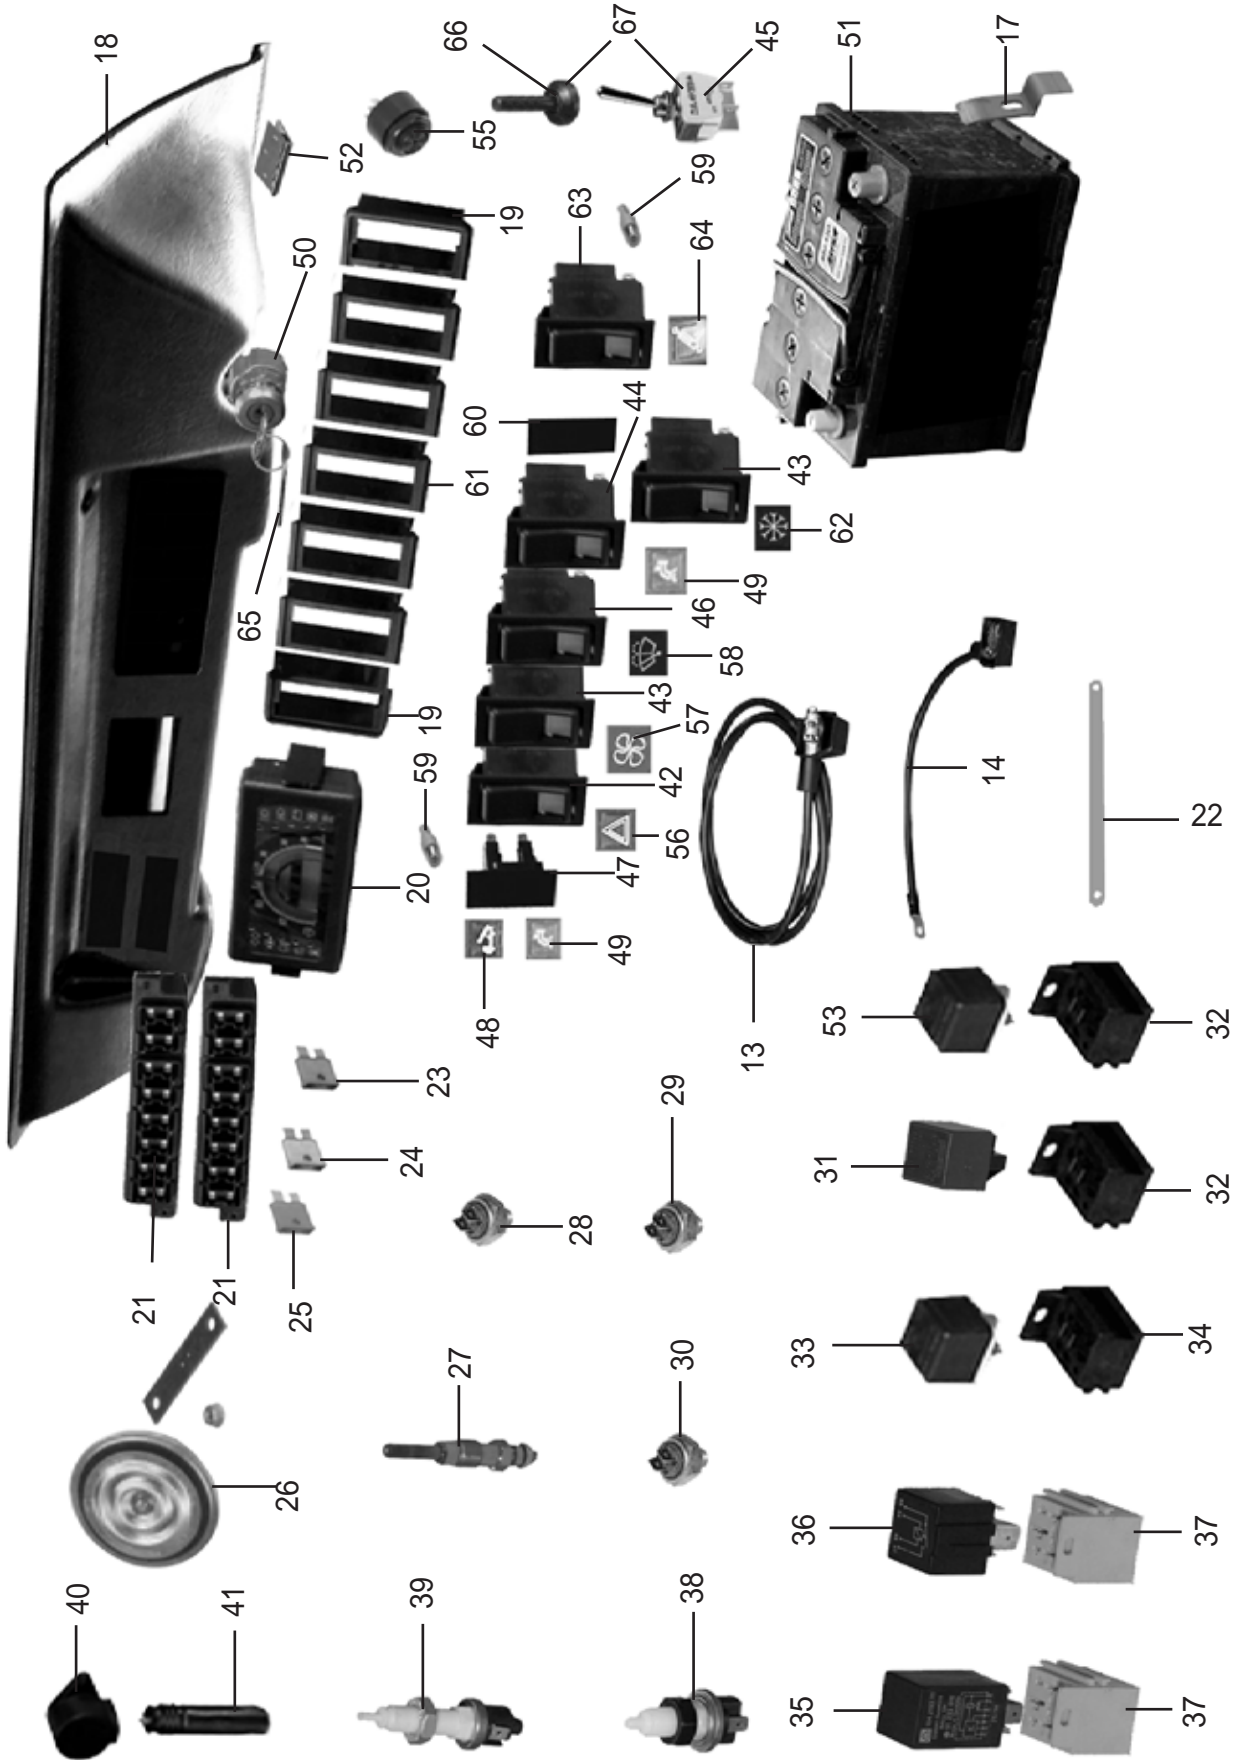

33015502(5)2007-05

Pos	Ref.No	Qty	Descrizione Ita	Description Gb	Désignation Fr	Beschreibung D
1	33008592	1	GALLEGGIANTE	FLOAT DIESEL LEVEL	JAUGE	EINSTELLBARER SCHWIMMER
2	33014947	1	GALLEGGIANTE ACQUA	FLOAT WATER LEVEL	FLOTTEUR	SCHEIMMER
3	33009133	1	MICRO E100-00-BI	MICROSWITCH	MICROINTERRUPTEUR	MICROSCHALTER
4	33008639	1	PRESSACAVO PG.13,5	CABLE FITTING PG.13,5	PIECE CAOUTCHOUC PG.13,5	GUMMIBAND PG.13,5
5	33009409	1	MOTORINO TERGICRISTALLO	WIPERS MOTOR	MOTEUR ESSUIE-GLACE	SCHEIBENWISCHERMOTOR
6	33008597	2	SENSORE OMRON	SENSOR	SENSEUR	KOPF
7	33015288	1	CABLAGGIO LAMPEGGIANTE	HARNESS	CABLAGE	KABEL
8	33015289	1	CABLAGGIO TROMBA	HARNESS HORN	CABLAGE CLAXON	KABEL
9	33015290	1	LINEA FARI ANTERIORI	HARNESS	CABLAGE	KABEL
10	33015251	1	LINEA MOTORE	HARNESS ENGINE	CABLAGE	KABEL
11	33015292	1	LINEA FANALI POSTERIORI	HARNESS REAR LIGHTS	CABLAGE FEUX ARRIERE	KABEL HINTERLEUCHTE
12	33015293	1	CABLAGGIO CRUSCOTTO	HARNESS DASHBOARD	CABLAGE	KABEL
13	33008537	1	CAVO BATTERIA +	WIRE +	CABLE +	KABEL +
14	33008536	1	CAVO BATTERIA -	WIRE -	CABLE -	KABEL -
15	33008545	1	CABLAGGIO STRUMENTO MCP1500	HARNESS	CABLAGE	KABEL
16	33015291	1	LINEA CENTRALE	HARNESS MAIN	CABLAGE CENTRAL	KABEL
17	33013492	1	FERMO BATTERIA	BATTERY STOP	ARRET POUR BATTERIE	BATTERIEHALTERUNG
18	33015244	1	CRUSCOTTO	DASHBOARD	TABLEAU DE BORD	ARMATURENBRETT
19	33015284	2	PORTA INTERRUPTORI 1 VIA LAT.	SWITCH HOLDER 1-WAY	ECUSSON À 1 VOIE	1-WEGE ANZEIGER
20	33008918	1	STRUMENTO MCP1500	WARNING LIGHT DASHBOARD	TABLEAU DE BORD TEMOINS	LEUCHTENARMATURENBRETT
21	33015287	2	PORTAFUSIBILE LAMELLARE 8VIE	HOLDER FUSE 8 WAY	PORTE-FUSIBLE 8VOIES	SICHERUNGSHALTER 8 WEGE
22	33008452	1	MASSA MOTORE	MOTOR GROUND CONNECTION	CONNECTION MASSE MOTEUR	MOTORAGGREGATANSCHLUSS
23	33009158	9	FUSIBILE LAMELLARE 10A	FUSE 10A	FUSIBLE 10A	SICHERUNG 10A
24	33009160	2	FUSIBILE LAMELLARE 20A	FUSE 20A	FUSIBLE 20A	SICHERUNG 20A
25	33009159	5	FUSIBILE LAMELLARE 15A	FUSE 15A	FUSIBLE 15A	SICHERUNG 15A
26	145 3801 000	1	CLACSON	HORN	AVERTISSEUR	HUEPE
27	33014870	3	CANDELETTA LDW1603	GLOW PLUG FOR LDW 1603	BOUGIE POUR LDW1603	GLÜHKERZEN FÜR LDW1603
28	33014868	1	BULBO OLIO LDW1603	OIL PRESSUR SWITCH LDW1603	CONTACT BULBE HUILE LDW1603	KONTAKT KOLBEN ÖL LDW1603
29	33008854	1	BULBO ACQUA LOMBARDINI	WATER BULBE	CONTACT BULBE EAU	KONTAKT KOLBEN WASSER
30	33014869	1	BULBO ACQUA	THERMOSTAT LDW1603	CONTACT BULBE EAU MOTEUR	KONTAKT KOLBEN WASSER
31	33009101	1	INTERMITTENZA 21/99W	INTERMITTER	INTERMITTENCE	STEPPER
32	33009104	3	ZOCOLO RELE' PER ED7523	RELAY SUPPORT	SUPPORT RELAIS	RELAISHALTER
33	33009141	2	RELE 12V COM1	RELAY 12V COM1	RELAIS 12V COM1	RELAIS 12V COM1
34	33009140	2	ZOCOLO RELE' PER ED7545	RELAY HOLDER	SUPPORT RELAIS	RELAISHALTERUNG
35	33008271	1	CENTRALINA CANDELETTE	PLUG POWER BOX	CENTRALE BOUGIES	KERZENEINHEIT
36	33009122	1	RELE' 12V 70A	RELAY 12V 70A GENERAL	RELAIS 12V 70A	RELAIS 12V 70A
37	33008283	2	ZOCOLO CENTRALINA CANDELETTE	RELAY SUPPORT	SUPPORT POUR RELAIS	HALTERRELAIS
38	33008740	1	MICRO STOP	MICROSWITCH F/STOPLIGHT	MICROINTERRUPTEUR	MICROSCHALTER
39	33008741	1	MICRO FRENO MANO	MICROSWITCH F/PARKBRAKE	MICROINTERRUPTEUR	MICROSCHALTER
40	33008410	1	PRESA BIPOLARE	BIPOLAR SOCKET	PRISE BIPOLAIRE	ZWEIPOLIGSTECKDOSE
41	33008897	1	SPINOTTO LAMPEGGIANTE	FLASHING PLUG-PIN	GOUJON CLIGNOTANT	STECKSTIFT BLINKEND
42	33015296	1	INTERRUTTORE 0-1 7CONTATTI	SWITCH 0-1	INTERRUPTEUR 0-1	SCHALTER 0-1
43	33015295	2	INTERRUTTORE 0-1-2	SWITCH 0-1-2	INTERRUPTEUR 0-1-2	SCHALTER 0-1-2
44	33015294	1	INTERRUTTORE 0-1	SWITCH 0-1	INTERRUPTEUR 0-1	SCHALTER 0-1
45	33015635	1	INTERRUTTORE FLAP	SWITCH FLAP	INTERRUPTEUR FLAP	KIPPSHALTER FLAP
46	33015297	1	INTERRUTTORE 0-1-2 INTSABILE	SWITCH 0-1-2	INTERRUPTEUR 0-1-2	SCHALTER 0-1-2
47	33015286	1	SPIA DOPPIA	WARNING LIGHT	VOYANT	KONTROLLEUCHTEN
48	33015274	1	VETRO POMPA	WINDOW WATER PUMP	VITRE	SCHEIBE
49	33015273	2	VETRO CONTENITORE	WINDOW	VITRE	SCHEIBE
50	33015281	1	COMMUTATORE CHIAVE	KEY BLOC	BLOC CLE	SCHLÜSSELGESPERRE
51	33008357	1	BATTERIA 12V 80AH	BATTERY 12V 80AH	BATTERIE 12V 80AH	BATTERIE 12V 80AH
52	33009546	2	CERNIERA	HINGE	CHARNIERE	SCHARNIER
53	33009119	2	RELE' 12V 20/30A	RELAY 12V 20/30A	RELAIS 12V 20/30A	RELAIS 12V 20/30A
54	33014950	1	CICALINO 12V COMPLETO	BUZZER 12V	SONNERIE	SUMMER
55 #	146 2487 000	1	SEGNALATORE ACUSTICO	BUZZER	AVERTISSEUR	HUEPE
56	33015275	1	VETRO EMERGENZA	WINDOW EMERGENCY	VITRE	SCHEIBE
57	33015276	1	VETRO VENTILATORE	WINDOW FAN	VITRE	SCHEIBE
58	33015277	1	VETRO TERGICRISTALLO	WINDOW SCREENWIPER	VITRE	SCHEIBE
59	33015299	8	LAMPADA 12V 1,2W	LAMP 12V 1,2W	LAMPE 12V 1,2W	LAMPE 12V 1,2W
60	33015285	1	TAPPO COPRIFORO 43.2X21.4	PLUG	BOUCHON	STÖPSEL
61	33015283	5	PORTA INTERRUPTORI 1 VIA CENT.	SWITCH HOLDER 1-WAY	ECUSSON À 1 VOIE	1-WEGE ANZEIGER
62	33015278	1	VETRO CLIMATIZZATORE	WINDOW AIR CONDITIONING	VITRE	SCHEIBE
63	33015298	1	INTERRUTTORE 1INST.-0-1INST.	SWITCH 1-0-1	INTERRUPTEUR 1-0-1	SCHALTER 1-0-1