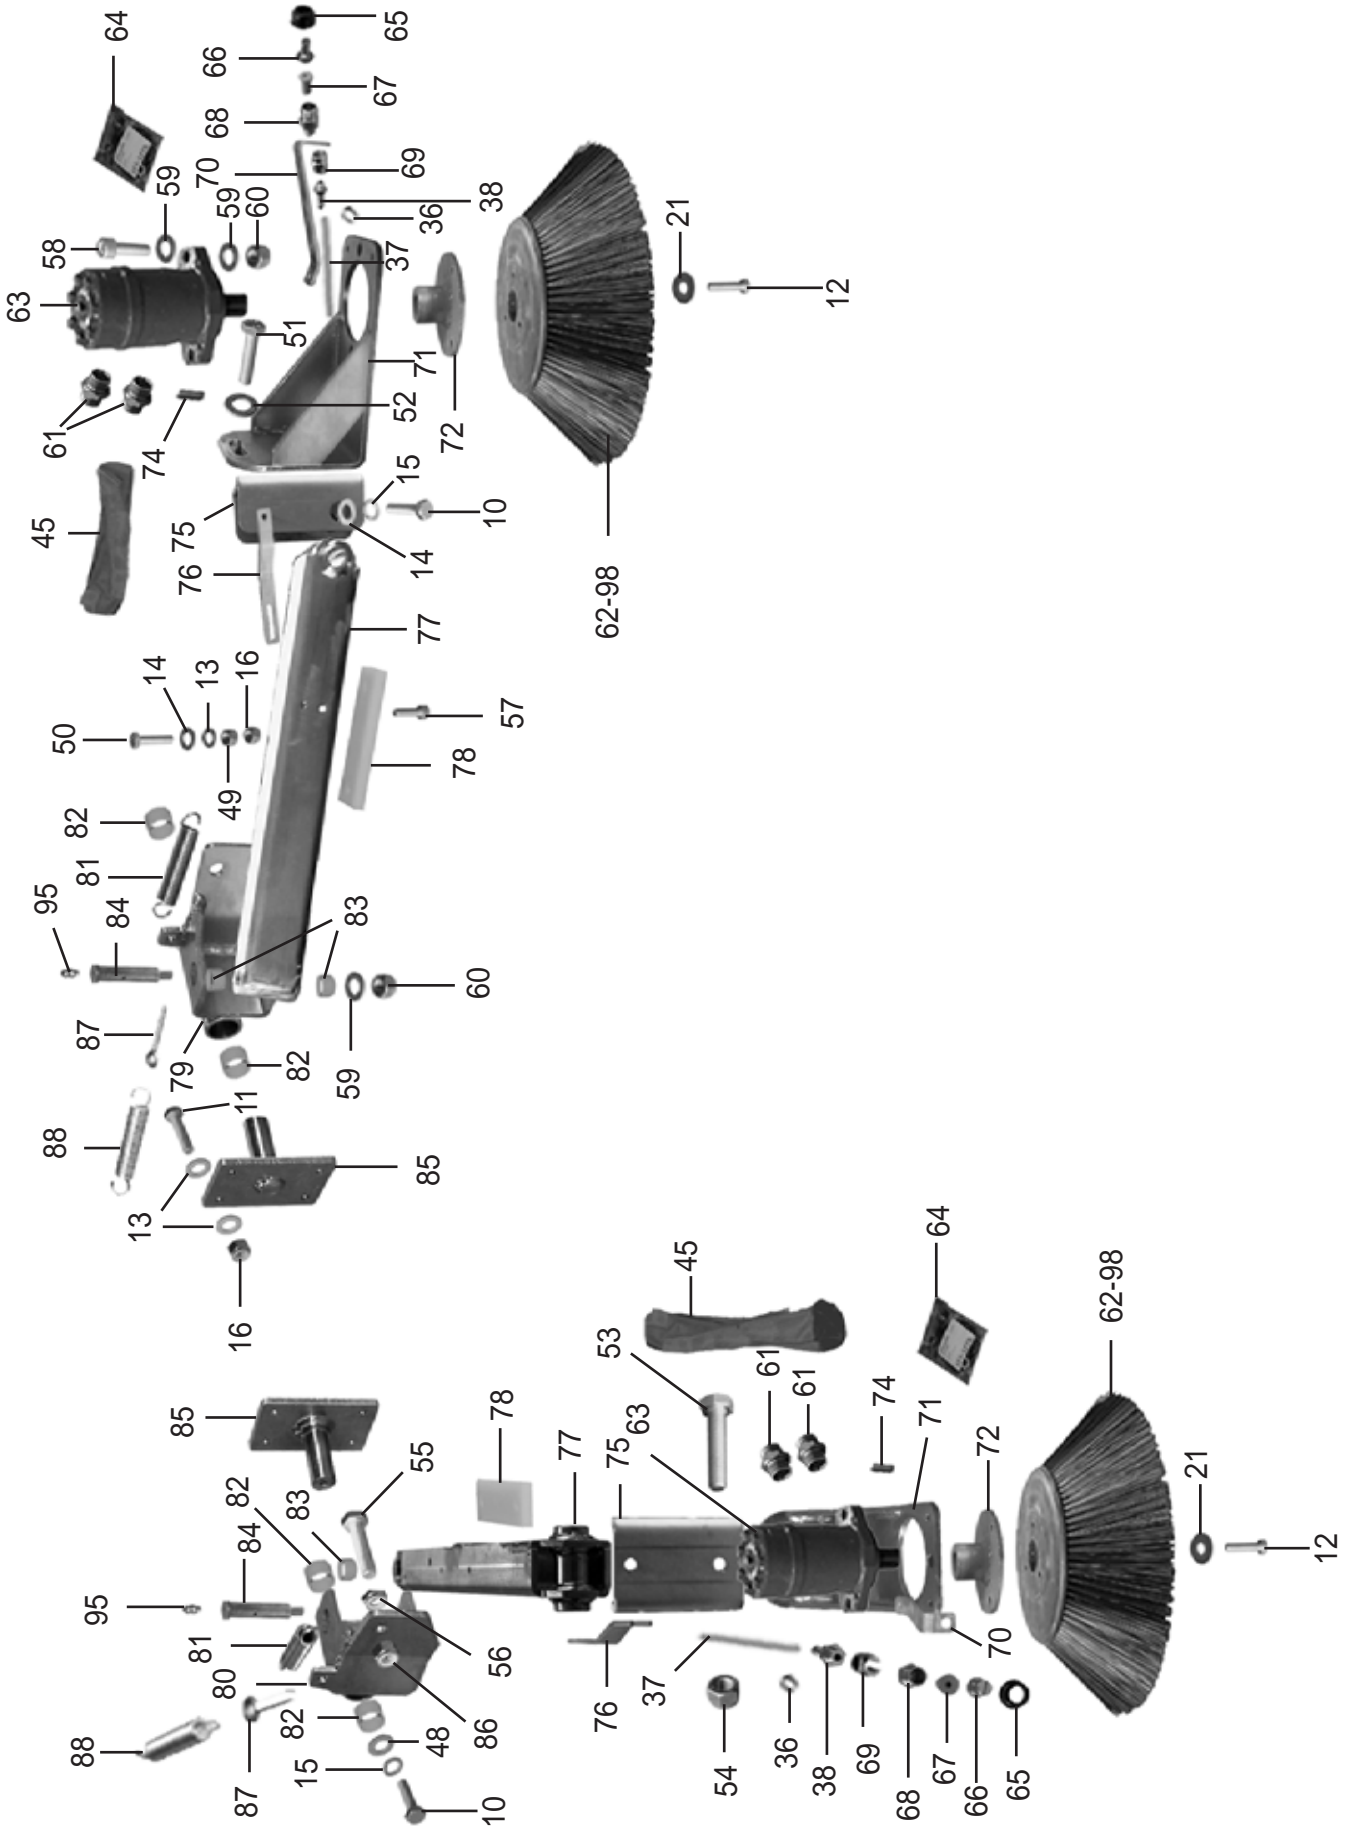

33015502(5)2007-05

2006-08	BOCCA ASPIRANTE - SUCTION HEAD		BOOK F	
2007-05	RS 501	F	33.3.1	43

Pos	Ref.No	Qty	Descrizione Ita	Description Gb	Désignation Fr	Beschreibung D
61	146 0075 00	4	NIPPLO 1/2" - D12	NIPPLE 1/2" - D12	NIPPLE 1/2" - D12	NIPPEL 1/2" - D12
62	33015430	2	SPAZZOLA PPL+ACCIAIO D720	BROOM SIDE PPL+STEEL D720	BROSSE PPL+ACIER D720	BÜRSTE D720 PPL+STAHL
63	33013019	2	MOTORE IDRAULICO OMP80	MOTOR HYDRAULIC F/SIDE	MOTEUR HYDRAULIQUE	HYDRAULIKMOTOR
64	33011845	2	KIT GUARN. MOTORE DANFOSS	GASKET KIT CENTRAL SIDE	KIT GARNITURE	DICHTUNGENSATZ
65	33011857	2	GHIERA UGELLO 3/8"	NOZZLE RING NUT 3/8"	ECROU GICLEUR	DÜSENUTMUTTER
66	33011862	2	UGELLO TK2	NOZZLES DH 1.5 BROOM	GICLEURS BROSSE DH 1,5	BÜRSTENDÜSEN DH 1,5
67	33011856	2	FILTRO 50 MESH	FILTER 50 MESH	FILTRE 50 MESH	FILTER 50 MESH
68	33011858	2	RIDUZIONE CORPO OTTONE 3/8"-1/8"	REDUCTION COPPER 3/8"-1/8"	REDUCTION OTTONE	REDUZIERSTÜCK
69	33010424	2	MANICOTTO FF 1/8"	SLEEVE 1/8"	MANCHON 1/8"	MUFFE 1/8"
70	33001714	2	SUPPORTO UGELLO	SUPPORT	SUPPORT	HALTERUNG
71	33015453	2	SUPPORTO MOTORE	SUPPORT MOTOR	SUPPORT MOTEUR	HALTERUNG MOTOR
72	33013358	2	SUPPORTO SPAZZOLA	BROOM HOLDING	PORTE-BROSSE	BÜRSTENTRÄG
73	33005842	4	RONDELLA GROWER 8	SPRING WASHER GROWER 8	RONDELLE GROWER 8	GROWER UNTERLEGSCHIEBE 8
74	33007739	2	CHIAVETTA INCASTRO 8X30	KEY 8X30	CLAVETTE 8X30	FEDERKEIL 8X30
75	33013521	2	SUPPORTO	SUPPORT	SUPPORT	HALTERUNG
76	33013522	2	PIASTRA REGOLAZIONE	PLATE	PLAQUE	PLATTE
77	33013518	2	BRACCIO	ARM	BRAS	ARM
78	33001672	2	TAMPONE BRACCIO INF. PANTOGRAFO	BUFFER	TAMPON	PUFFER
79	33013520	1	SUPPORTO BRACCIO SX	SUPPORT	SUPPORT	HALTERUNG
80	33013519	1	SUPPORTO BRACCIO DX	SUPPORT	SUPPORT	HALTERUNG
81	33001676	2	MOLLA RITEGNO BRACCIO SPAZZOLA	SPRING TIGHTENING	RESSORT	FEDER
82	33003093	4	BOCCOLA K 25X28X20	BUSHING 25X28X20	BAGUE 25X28X20	BUECHSE 25X28X20
83	33003091	4	BOCCOLA DU 20X23X20	BUSHING	BAGUE	BUECHSE
84	33013305	2	PERNO PER BRACCIO PANTOGRAFO	PIN	TIGE	STIFT
85	33013523	2	PIASTRA	PLATE	PLAQUE	PLATTE
86	33005472	2	DADO M12	NUT M12	ECROU M12	MUTTER M12
87	33001517	4	TIRANTE CON OCCHIELLO	TIE ROD	TIRANT	ZUGSTANGE
88	33001525	4	MOLLA DI RICHIAMO	SPRING RETURN	RESSORT DE RAPPEL	RÜCKHOLFEDER
89	33005916	4	RONDELLA PIANA 10	PLAIN WASHER 10	RONDELLE PLATE 10	FLACHE UNTERLEGESCHIEBE 10
90	33005566	4	DADO AUTOBLOCCANTE M10	SELF-LOCKING NUT M10	ECROU AUTOBLOQUANT M10	SELBSTSPERRENDE MUTTER M10
91	33011474	1	OCCHIO FILETTATO 1/4"	EYE 1/4"	OEIL 1/4"	AUGE 1/4" OHNE ANSCHLAG
92	33010483	1	VALVOLA DI BLOCCO 1/4" S. E.	LOCKING VALVE 1/4" S. E.	SOUPA. DE BLOCAGE S.E. 1/4"	E.E 1/4" SPERRVENTIL
93	33011403	1	GIRELLO M/F 1/4"	ROTATING JOINT 1/4"	JOINT TOURNANT 1/4"	DREHHUBDICHTUNG 1/4"
94	33005444	7	VITE TCEI 8X20	SCREW 8X20	VIS 8X20	SCHRAUBE 8X20
95	33015110	5	INGRASSATORE M6 45°	LUBRICATOR M6 45°	LUBRIFICATEUR M6 45°	FETTBÜCHSE M6 45°
96	33015392	2	SLITTA	SLIDE	COULISSE	SCHLITTEN
97	33012798	1	SUPPORTO RUOTA POSTERIORE	SUPPORT	SUPPORT	HALTERUNG
98 *	33015494	2	SPAZZOLA PPL D720	BROOM SIDE PPL D720	BROSSE PPL D720	BÜRSTE PPL D720
99 *	33015433	1	KIT TUBO D180	KIT PIPE D180	KIT TUYAU D180	ROHR D180 SATZ
100	33015432	1	TUBO D180	PIPE D180	TUYAU D180	ROHR D180
101	33003485	2	FASCETTA 188-200	CLAMP 188-200	GAINÉ 188-200	SHELLE 188-200
102	33005468	3	DADO M6	NUT M6	ECROU M6	MUTTER M6
103	33003742	2	RONDELLA 6X18	WASHER 6X18	RONDELLE 6X18	UNTERLEGESCHIEBE 6X18

33015502(5)2007-05