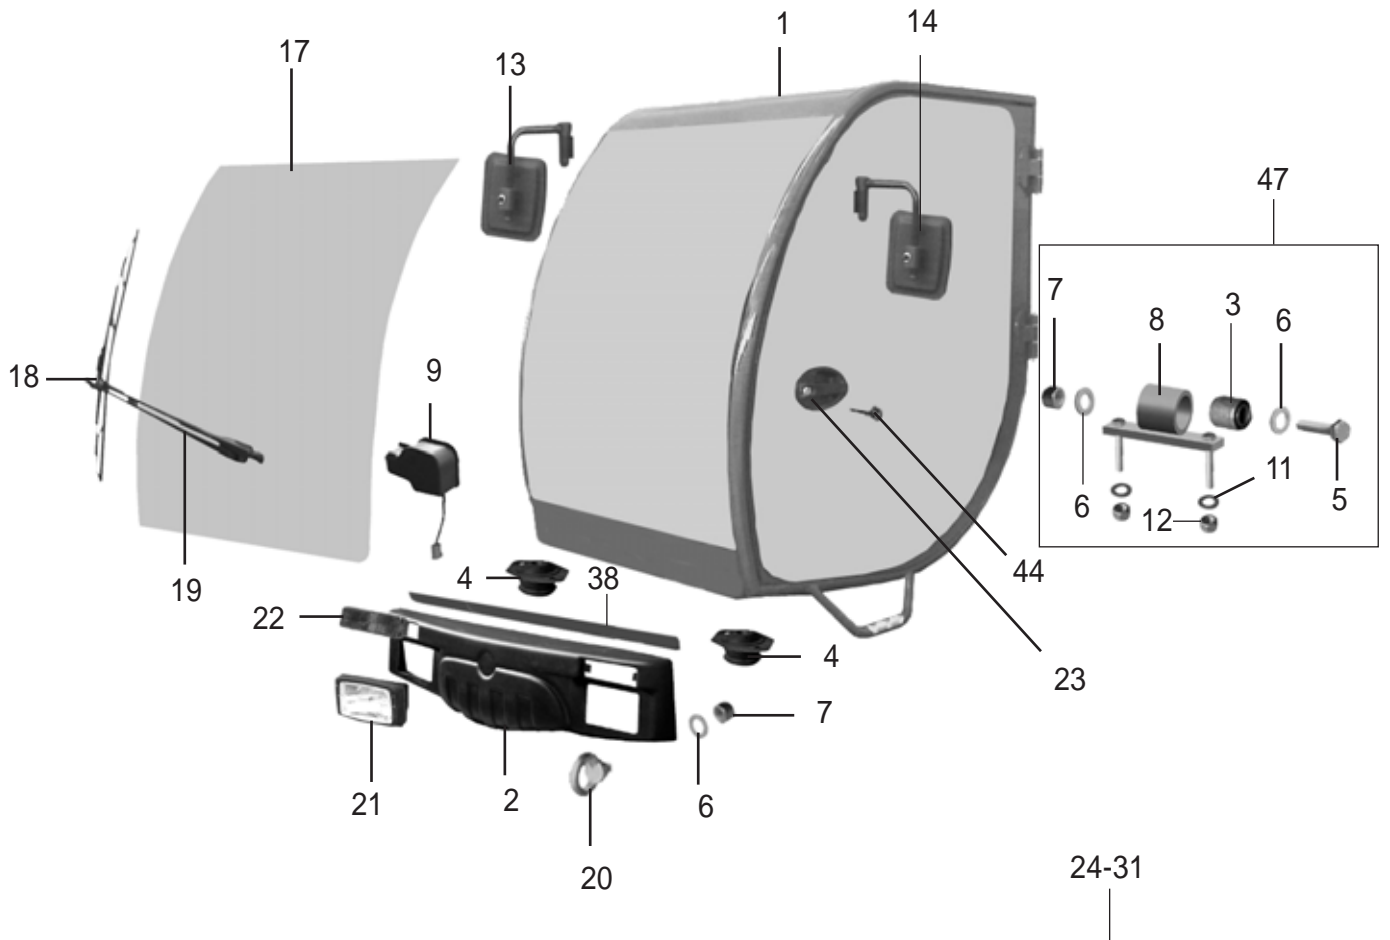

2006-08	CABINA - CAB	BOOK F		
2007-05	RS 501	F	33.3.1	9