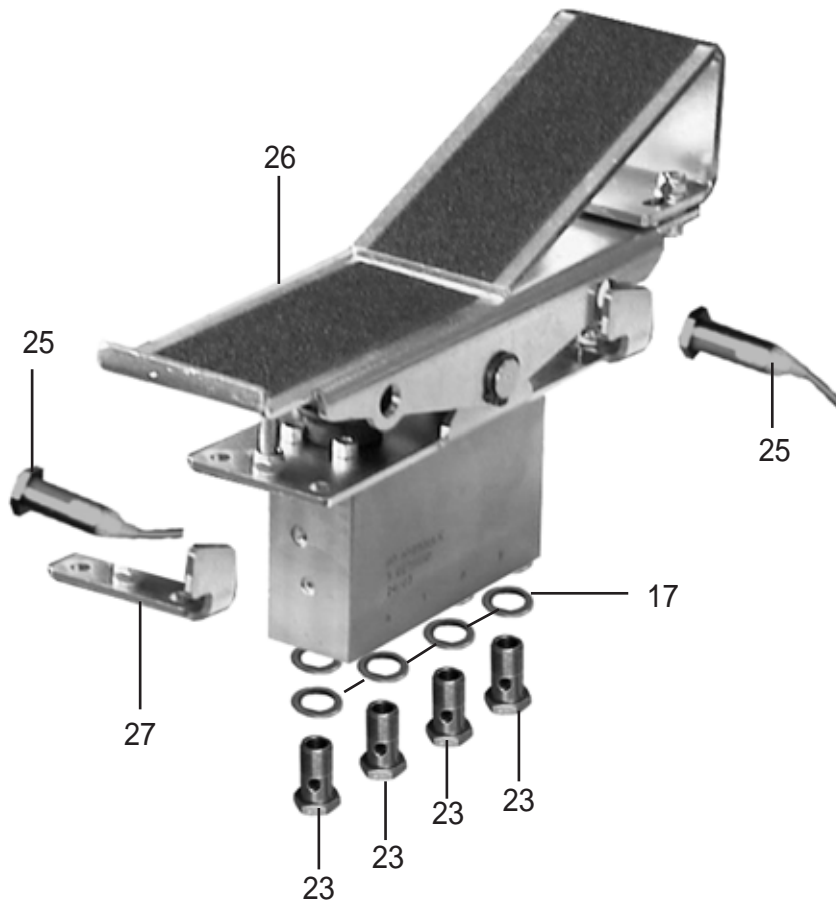

Pos	Ref.No	Qty	Descrizione Ita	Description Gb	Désignation Fr	Beschreibung D
1	33010504	2	LEVA CON BLOCCO	LEVER	LEVIER	HEBEL
2	33010495	1	LEVA DISTRIBUTORE	DISTRIBUTOR LEVER	LEVIER DISTRIBUTEUR	VERTEILERHEBEL
3	33014889	1	DISTRIBUTORE 2 ELEMENTI	DISTRIBUTOR 2 ELEMENTS	DISTRIBUTEUR 2 ELEMENTS	WEGEVENTIL 2 BESTANDTEILE
4	33010534	1	DISTRIBUTORE 1ELEMENTO	1 ELEMENT DISTRIBUTOR	DISTRIBUTEUR 1 ELEMENT	WEGEVENTIL 1 BESTANDTEILE
5	33010503	1	VALVOLA PRIORITARIA SRP08 D5.5	VALVE PRIORITY	PRIORITAIRE	PRIRITÄT
6	146 0505 000	3	NIPPLO 3/8" - D10	NIPPLE 3/8" - D10	NIPPLE 3/8" - D10	NIPPEL 3/8" - D10
7	33011722	10	RONDELLA ACCIAIO-GOMMA 3/8"	STEEL/RUBBER WASHER 3/8"	RONDELLE ACIER/CAOUT. 3/8"	STAHL/GUMMI 3/8" UNTERLEGSC.
8	145 5179 000	4	NIPPLO 3/8" - D15	NIPPLE 3/8" - D15	NIPPLE 3/8" - D15	NIPPEL 3/8" - D15
9	146 0077 00	2	NIPPLO 3/8" - D12	NIPPLE 3/8" - D12	NIPPLE 3/8" - D12	NIPPEL 3/8" - D12
10	146 0507 000	1	RACCORDO T M/F M D10	T-FITTING D10	RACCORD EN T D10	T-ANSCHLUß D10
11	33011475	1	OCCHIO FILETTATO 3/8"	EYE 3/8"	OUILLET 3/8"	ÖSE 3/8"
12	33011255	3	VITE FORATA 3/8"	THROUGH SCREW 3/8"	VIS FOREE 3/8"	GELOCHTE SCHRAUBE 3/8"
13	33011266	1	VITE FORATA DOPPIA 3/8"	DOUBLE THROUGH SCREW 3/8"	VIS FOREE DOUBLE 3/8"	GELOCHTE DOPPELSCHRA. 3/8"
14	33011185	2	NIPPLO 3/8"	NIPPLE 3/8"	NIPPLE 3/8"	NIPPEL 3/8"
15	33015532	2	COLONNETTA F1/4" M3/8" H20	STUD BOLT 3/8"-1/4" H20	VIS COLONNETTE 3/8"-1/4" H20	SCHRAUBENBOLZEN 3/8"-1/4" H20
16	33011348	2	RACCORDO T FFF 3/8"	T-FITTING 3/8"	RACCORD EN T 3/8"	T-ANSCHLUß 3/8"
17	33011718	12	RONDELLA ACCIAIO-GOMMA 1/4"	STEEL/RUBBER WASHER 1/4"	RONDELLE ACIER/CAOUT. 1/4"	STAHL/GUMMI 1/4" UNTERLEGSC.
18	33010499	1	ELETTROVALVOLA	SOLENOID VALVE	ELECTROVALVE	ELEKTROVENTIL
19	33010469	2	SOLENOIDE HYDAC 12V	SOLENOID HYDAC 12V	SOLÉNOIDE	SOLENOID
20	33011597	1	VALVOLA DB3E-02X-250V	VALVE LIMITING 3RD BROOM	SOUPAPE DE LIMITATION	BEGRENZUNGSVENTIL
21	33009054	1	BLOCCETTO VALVOLA (HYDAC)	VALVE BLOCK	BLOC VANNE	VENTILANSCHLAG
22	33010467	1	VALVOLA WK10G01-C-N-12DG	ELECTROVALVE SOLENOID DOUBLE	ELECTROVAN.DUPLESOLENOID	ELEKTR. DOPPELTMAGNETSPULE
23	33011254	6	VITE FORATA 1/4"	THROUGH SCREW 1/4"	VIS FOREE 1/4"	GELOCHTE SCHRAUBE 1/4"
24	33010508	2	MINIPRESA 1/4"	FITTING QUICK 1/4"	RACCORD RAPIDE 1/4"	RASCHANSCHLUß 1/4"
25	33008597	2	SENSORE OMRON	SENSOR	SENSEUR	KOPF
26	33015041	1	PEDIPILOTORE HP COMPLETO	PEDAL COMPLETE	MANIPULATEUR A PEDALE	TRITTMANIPULATOR
27	33011635	1	PIASTRA	PLATE	PLAQUE	PLATTE
28	33011362	2	COLONNETTA M/F 3/8" H20	STUD BOLT M/F 3/8" 20 MM	VIS COLONNETTE M/F 3/8" 20 MM	SCHRAUBENBOLZEN 3/8" 20 MM
29	33011205	1	NIPPLO 3/8"-1/4"	NIPPLE 3/8"-1/4"	NIPPLE 3/8"-1/4"	NIPPEL 3/8"-1/4"
34	33011472	1	TAPPO 3/8"	PLUG 3/8"	BOUCHON 3/8"	STÖPSEL 3/8"