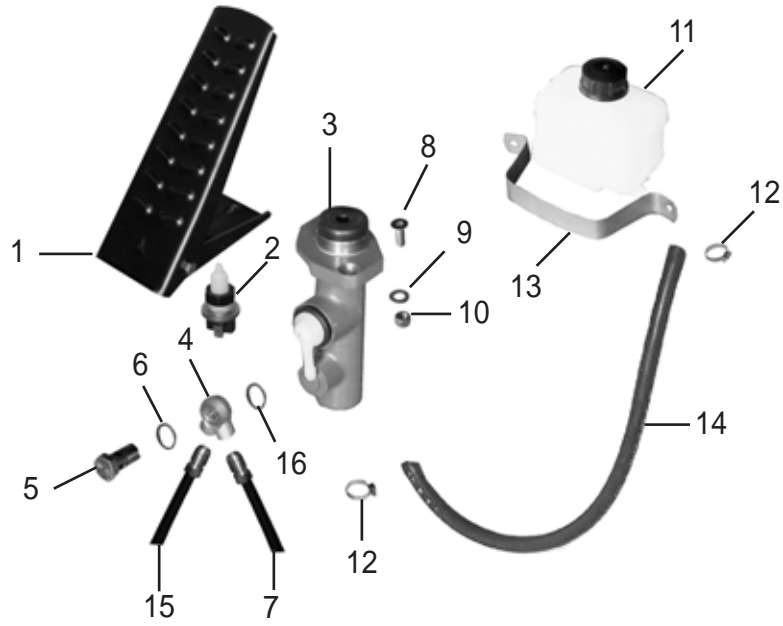

33015502(5)2007-05

Pos	Ref.No	Qty	Descrizione Ita	Description Gb	Désignation Fr	Beschreibung D
1	33009628	1	PEDALE FRENO L250	BRAKE PEDAL	PEDALE FREIN	BREMSPEDAL
2	33008740	1	MICRO STOP	MICROSWITCH F/STOPLIGHT	MICROINTERRUPTEUR	MICROSCHALTER
3	33009629	1	POMPA FRENI	PUMP	POMPE	PUMPE
4	33008134	1	RACCORDO 2 VIE	2 WAY FITTING	RACCORD 2 VOIES	ANSCHLUß 2 VE
5	33011346	1	VITE FORATA M12X1.5 POMPA FRENI	THROUGH SCREW 12X1,5	VIS FOREE 12X1,5	GELOCHTE SCHRAUBE 12X1,5
6	33011708	1	RONDELLA RAME 14	WASHER 14	RONDELLE 14	UNTERLEGSCEIBE 14
7	33010646	1	TUBO IDRAULICO DX	RIGHT HYDRAULIC TUBE	TUBO HYDRAULIQUE DROITE	HYDRAULIKROHR RECHTS
8	33004593	2	VITE TPSEI 8X25	SCREW TPSEI 8X25	VIS TPSEI 8X25	SCHRAUBE TPSEI 8X25
9	33003740	2	RONDELLA 8X24	WASHER 8X24	RONDELLE 8X24	UNTERLEGSCEIBE 8X24
10	33005565	2	DADO AUTOBLOCCANTE M8	SELF-LOCKING NUT M8	ECROU AUTOBLOQUANT M8	SELBSTSPERRENDE MUTTER M8
11	33009571	1	SERBATOIO OLIO FRENI	BRAKE OIL TANK	RESERVOIR HUILLE FREIN	BREMSÖLTANK
12	33003493	2	FASCETTA 8-16	CLAMP 8-16	GAINÉ 8-16	SHELLE 8-16
13	33009572	1	FASCETTA PER F05004	TANK CLAMP	GAINÉ DU RESRVOIR	TANKSHELLE
14	33015233	1	TUBO D.7X13 CARBUR	PIPE 7X13	TUYAU 7X13	ROHR 7X13
15	33010645	1	TUBO IDRAULICO SX	LEFT HYDRAULIC TUBE	TUBO HYDRAULIQUE GAUCHE	HYDRAULIKROHR LINKS
16	33011710	1	RONDELLA RAME 12	WASHER 12	RONDELLE 12	UNTERLEGSCEIBE 12