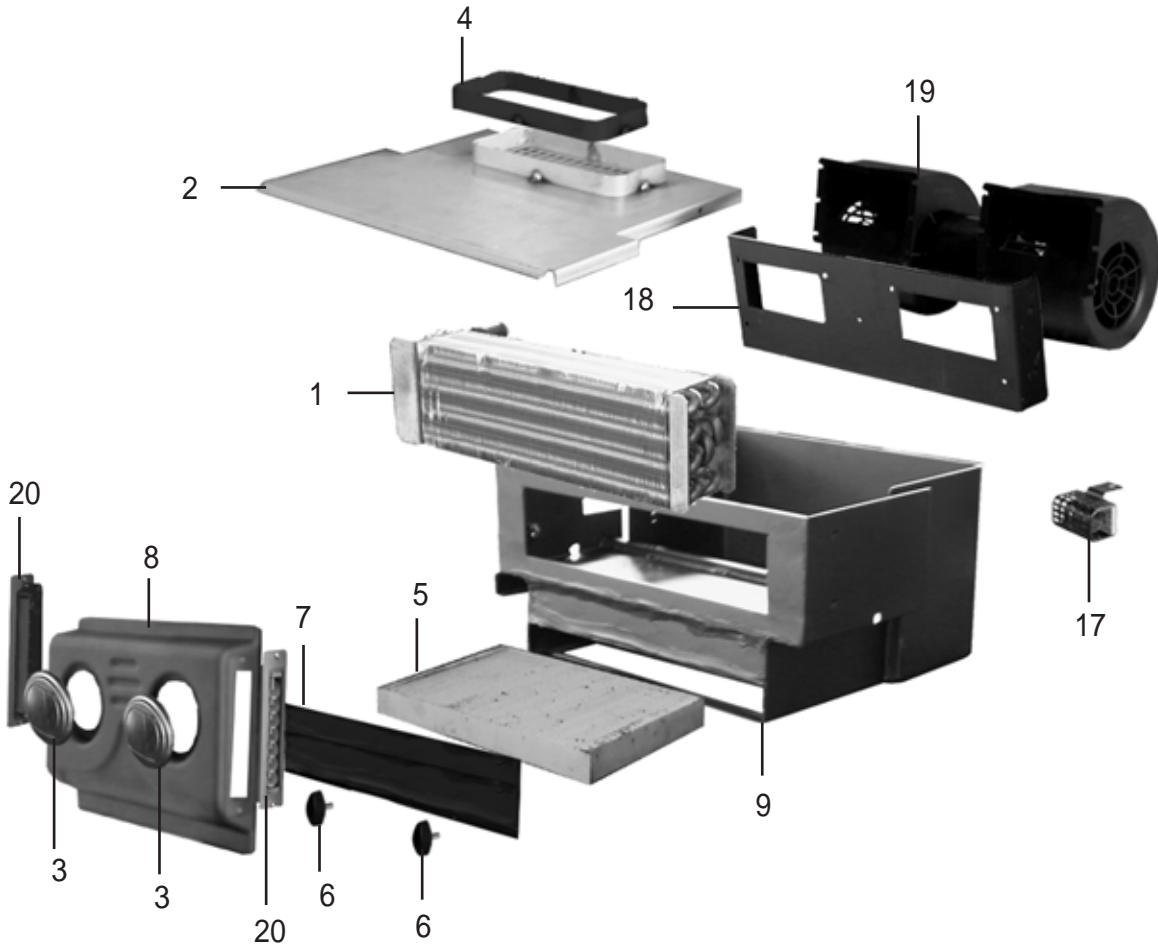

33015502(5)2007-05

Pos	Ref.No	Qty	Descrizione Ita	Description Gb	Désignation Fr	Beschreibung D
1	33010066	1	RADIATORE RISCALDAMENTO	RADIATOR	RADIATEUR	KÜLER
2	33010113	1	COPERCHIO	COVER	COUVERCLE	DECKEL
3	33010103	2	BOCCHETTA(CABINA TIPO RIBASSATO)	OPENING	OUVERTURE	DUESE
4	33015265	1	GUARNIZIONE ARMATO DIRITTA L=1200	SEAL L=1200	GARNITURE	DICHTUNG
5	33010107	1	FILTRO CLIMATIZZATORE	FILTER	FILTRE	FILTER
6	33008049	2	VITE A FARFALLA M6X16	BUTTERFLY SCREW 6X16	VIS PAPILLON 6X16	KLAPPENSCHRAUBE 6X16
7	33002366	1	PIASTRA	PLATE	PLAQUE	PLATTE
8	33013697	1	SUPPORTO BOCCHETTE	SUPPORT	SUPPORT	HALTERUNG
9	33010114	1	SCATOLA CLIMATIZZATORE	BOX	BOITIER	BOX
10	33003495	6	FASCETTA 16-27	CLAMP 16-27	GAINE 16-27	SHELLE 16-27
11	33015702	1	RUBINETTO RISCALDAMENTO	HEATING TAP	ROBINET CHAUFFAGE	HEIZUNGSHAHN
13	33015492	1	PORTAGOMMA 16X1,5 D17	RUBBER SEAL HOLDER 16X1,5 D17	PORTE CAOUTCHOUC 16X1,5 D17	GUMMIHALTER 16X1,5 D17
14	33015448	1	NIPPLO M16X1,5 - M22X1,5	NIPPLE M16X1,5 - M22X1,5	NIPPLE M16X1,5 - M22X1,5	NIPPEL M16X1,5 - M22X1,5
15	33015447	1	RACCORDO GOMITO M22X1,5 D5/8"	FITTING M22X1,5 D5/8"	RACCORD A COUDE M22X1,5 D5/8"	ANSCHLUß 90° M22X1,5 D5/8"
16	33015232	1	TUBO D.18	PIPE D18	TUBE D18	SCHLAUCH D18
17	33008816	1	RESISTENZA 1.6OHM 8A	RESISTANCE 1.6 OHM 8A	RESISTENCE 1.6 OHM 8A	WIDERSTAND 1.6 OHM 8A
18	33010115	1	PIASTRA VENTOLE	PLATE	PLAQUE	PLATTE
19	33010034	1	ELETTOVENTOLA RADIATORE	ELECTROFAN	ELECTROVENTILATEUR	ELEKTROLAUFRAD
20	33013698	2	BOCCHETTA	OPENING	OUVERTURE	DUESE