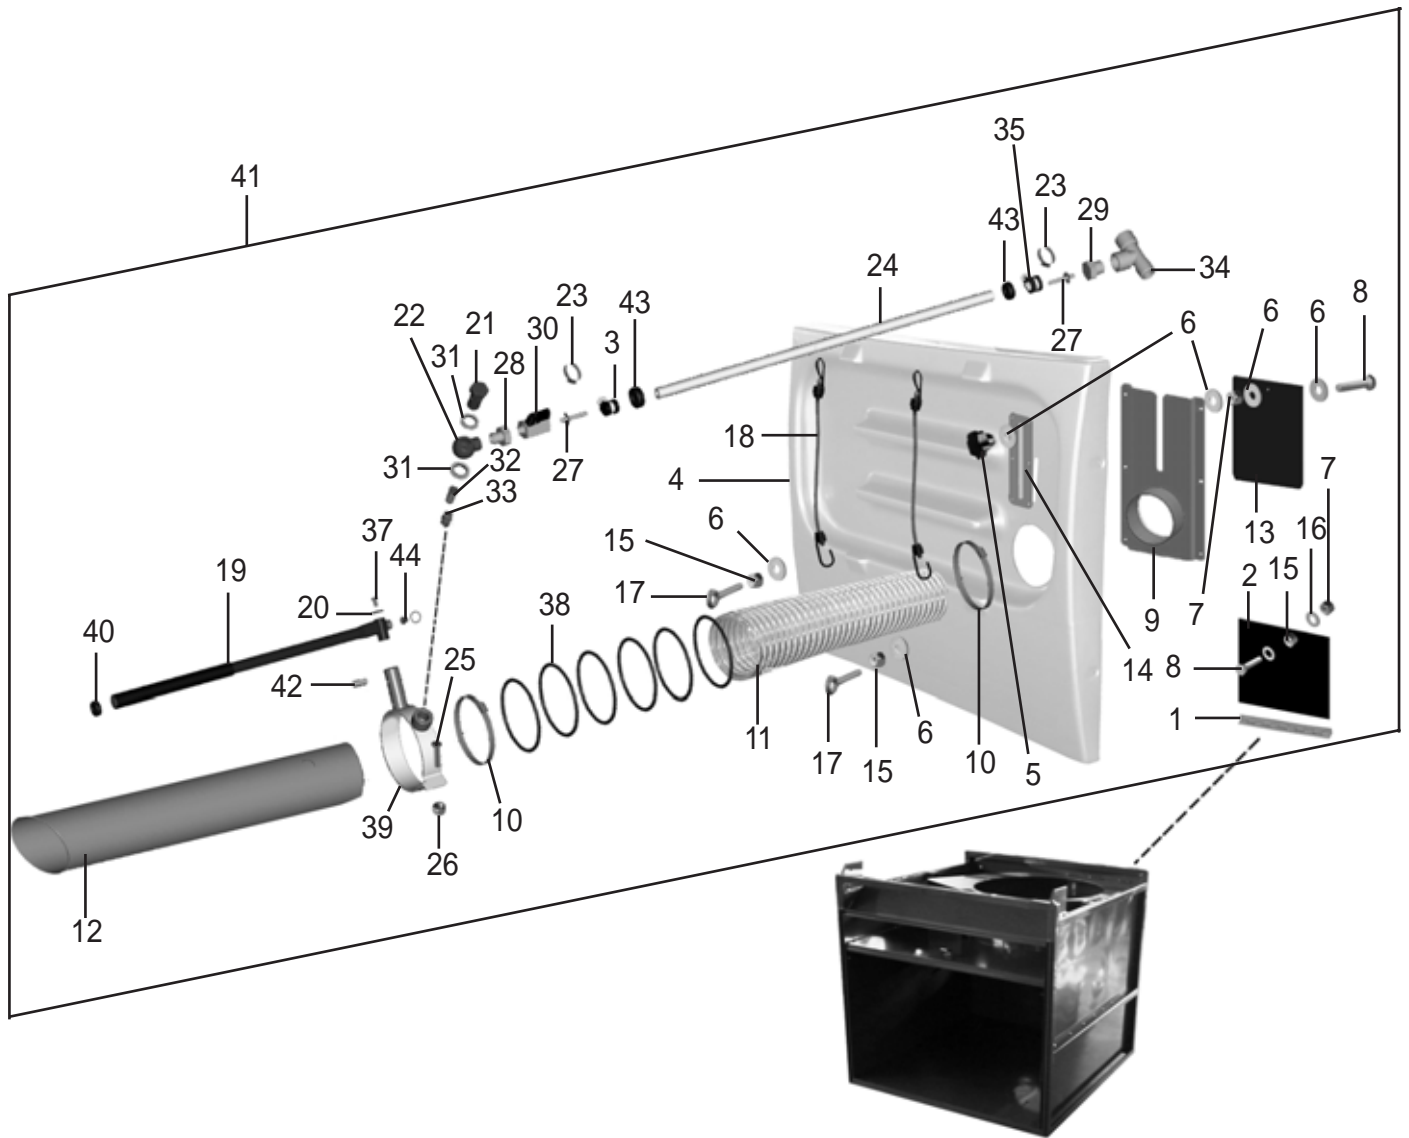

Pos	Ref.No	Qty	Descrizione Ita	Description Gb	Désignation Fr	Beschreibung D
1	33002285	1	CERNIERA MM40X1,5	HINGE	CHARNIERE	SCHARNIER
2	33002292	1	GUARNIZIONE CHIUSURA CONTENIT.	GASKET	GARNITURE	DICHTUNG
3 #	909 5896 000	1	FASCETTA FERMATUBO	HOSE CLAMP	COLLIER	SHELLE
4	33015465	1	CARTER POSTERIORE PER TUBO	CASE WITH PIPE	CARTER AVE TUYAU	VERKLEIDUNG MIT ROHR
5	33003461	1	VOLANTINO M8	KNOB	BOUTON	KUGELGRIFF
6	33003743	12	RONDELLA 8X32	WASHER 8X32	RONDELLE 8X32	UNTERLEGSCHEIBE 8X32
7	33005565	2	DADO AUTOBLOCCANTE M8	SELF-LOCKING NUT M8	ECROU AUTOBLOQUANT M8	SELBSTSPERRENDE MUTTER M8
8	33003998	2	VITE TE 8X40	SCREW HEX HD 8X40	VIS TE 8X40	SCHRAUBE TE 8X40
9	33013502	1	SUPPORTO TUBO	SUPPORT	SUPPORT	HALTERUNG
10	33003507	2	FASCETTA 110-130	CLAMP 110-130	COLLIER 110-130	SHELLE 110-130
11	33015213	1	TUBO FLEX D.120	PIPE D120	TUYAU D120	ROHR D120
12	33015480	1	TUBO ASPIRAZIONE D120	TUBE SUCTION D120	TUYAU ASPIRATION D120	ROHR D120
13	33002290	1	GUARNIZIONE CHIUSURA TUBO	GASKET	GARNITURE	DICHTUNG
14	33002289	1	GUIDA CHIUSURA	GUIDE	GUIDE	FÜHRUNG
15	146 1567 000	9	DADO M8	NUT M8	ECROU M8	MUTTER M8
16	33005915	2	RONDELLA PIANA 8	PLAIN WASHER 8	RONDELLE PLATE 8	FLACHE UNTERLEGSCHEIBE 8
17	33002322	2	TIRANTE	TIE-ROD	TIRANT	ZUGSTANGE
18	33003289	2	ELASTICO PER TUBO	ELASTIC	ELASTIQUE	GUMMBAND
19	33015506	1	MANIGLIA	HANDLE	POIGNEE	HANDGRIFF
20 #	08812719	1	ROND 9,5X27X2,5	WASHER 9,5X27X2,5	RONDELLE	BEILAGSCHEIBE
21	33002306	1	VITE FORATA	THROUGH SCREW	VIS FOREE	GELOCHTE SCHRAUBE
22	33002307	1	OCCHIO FILETTATO	EYE	OEIL	AUGE OHNE ANSCHLAG
23	33003450	2	FASCETTA 7-11	CLAMP	GAINE	SHELLE
24	33015229	1	TUBO RAGNO D.6X11	PIPI 6X11	TUYAU 6X11	ROHR 6X11
25	33003975	1	VITE TE 6X20	SCREW HEX HD 6X20	VIS TE 6X20	SCHRAUBE TE 6X20
26	33005604	1	DADO AUTOBLOCCANTE M6	SELF-LOCKING NUT M6	ECROU AUTOBLOQUANT M6	SELBSTSPERRENDE MUTTER M6
27	33011513	2	PORTAGOMMA 1/8" D6	RUBBER SEAL HOLDER 1/8" D6	PORTE-CAOUTCHOUC 1/8" D6	GUMMIHALTER 1/8" D6
28	33011672	1	RIDUZIONE M1/4"-F1/8"	REDUCTION GEAR 1/4"-1/8"	REDUCTION 1/4"-1/8"	REDUZIERSTÜCH 1/4"-1/8"
29	33015589	1	RIDUZIONE M3/8"-F1/8"	REDUCER FITTING 3/8"-1/8"	REDUCTION 3/8"-1/8"	REDUZIERSTÜCH 3/8"-1/8"
30	33011676	1	VALVOLA A SFERA 1/8"	BALL VALVE 1/8"	ROBINET A BOISSEAU 1/8"	KUGELVENTIL 1/8"
31	33011717	2	RONDELLA ACCIAIO-GOMMA 1/2"	STEEL/RUBBER WASHER 1/2"	RONDELLE ACIER/CAOUT. 1/2"	STAHL/GUMMI 1/2" UNTERLEGSC.
32	33011860	1	FILTRO 100 MESH OTTONE 1/4"	MESH FILTER COPPER 100	FILTRE 100 MESH OTTONE	FILTER 100 MESH OTTONE
33	33011861	1	UGELLO 1/4" MC2 03/110	NOZZLE MC2.0 F/SUCTION	GICLEUR TUBE ASPIR. MC2,03	DÜSE ANSAUGSCHLAUCH
34	33015587	1	RACCORDO T M/F/F 3/8"	T-FITTING 3/8"	RACCORD EN T 3/8"	T-ANSCHLUß 3/8"
35	33012455	1	COLLARE D.18	COLLAR D.18	COLLIER D.18	STELLRING D.18
37	33014723	1	VITE TBEI 8X16	SCREW 8X16	VIS TBEI 8X16	SCHRAUBE TBEI 8X16
38	33015476	6	GUARNIZIONE OR 201	GASKET OR 201	GARNITURE OR 201	DICHTUNG OR 201
39	33015481	1	COLLARE	COLLAR	COLLIER	STELLRING
40	145 4270 000	1	TAPPO A SCATTO NERO Ø22,6	CAP	BOUCHON	PFROPFEN
41 *#	33015477	1	KIT TUBO ASPIRAZIONE	REAR TUBE SUCTION KIT	KIT TUYAU ASPIRATION	ROHRÖFFNUNGAGGREGAT
42	145 8550 000	1	SPINA ELASTICA 6X20	SPRINGY PIN 6X20	FICHE ELASTIQUE 6X20	STECKER ELASTISCHER 6X20
43	146 0683 000	2	PASSACAVO D19	FAIRLEAD D19	PASSE-CABLE D19	KABELDURCHGANG D19
44	146 2950 000	1	PISTONCINO A MOLLA	PLUNGER INDEXING	PISTON	KOLBEN