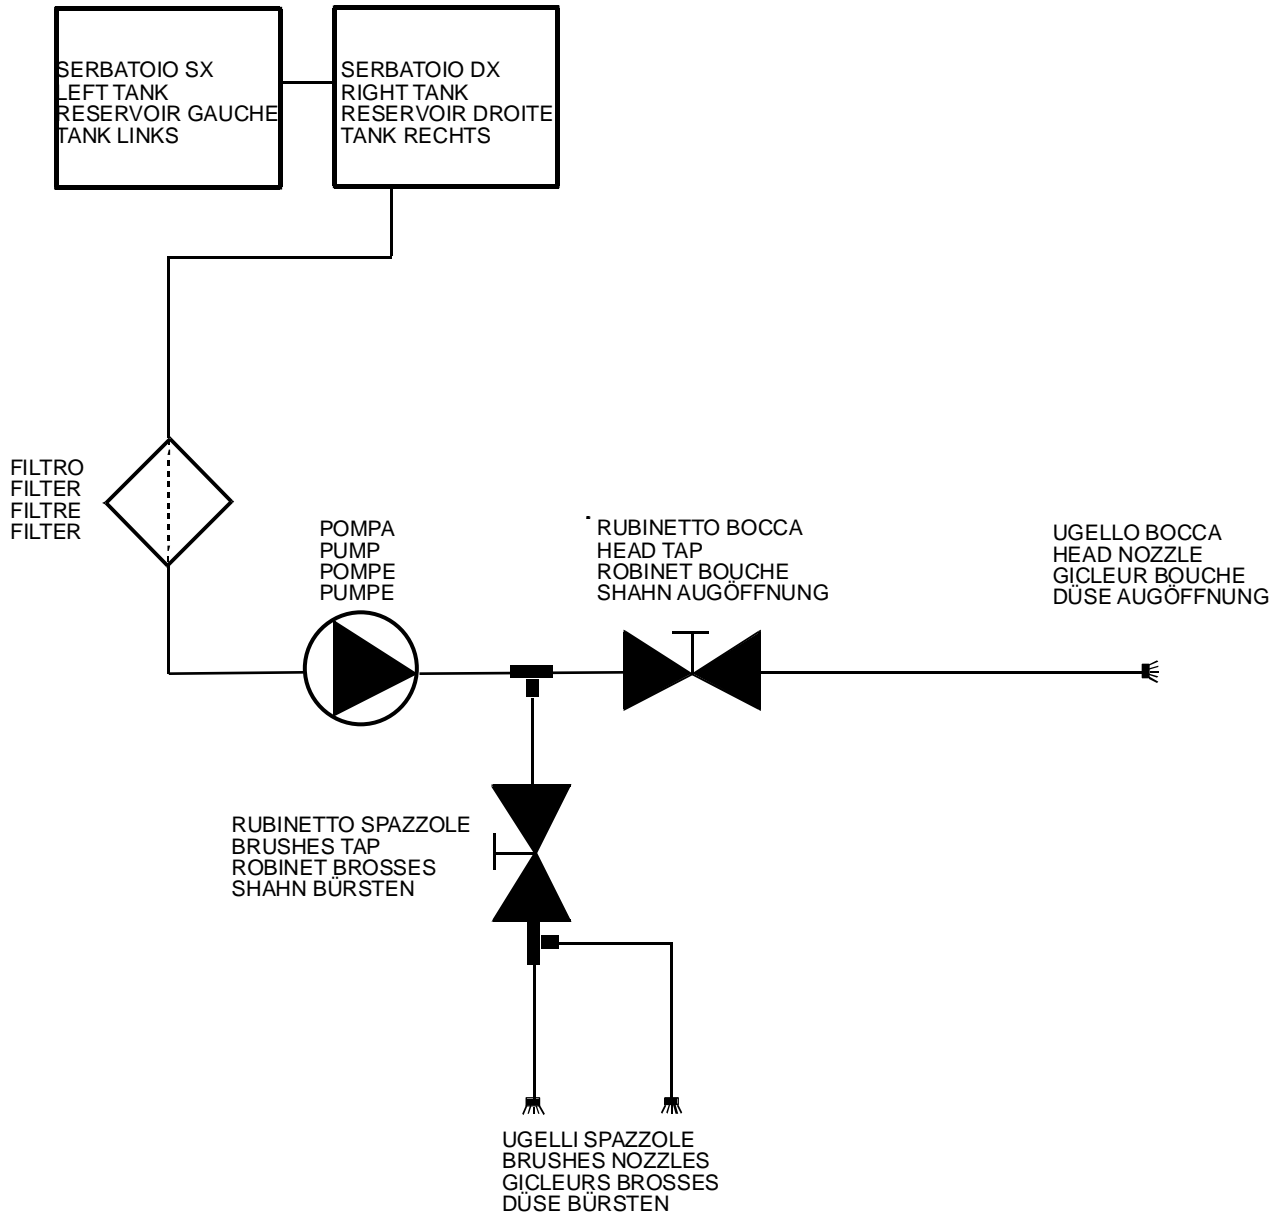

33015502(5)2007-05

SCHEMA STD.
STD. DIAGRAM
SCHEME STD.
PLAN STD.