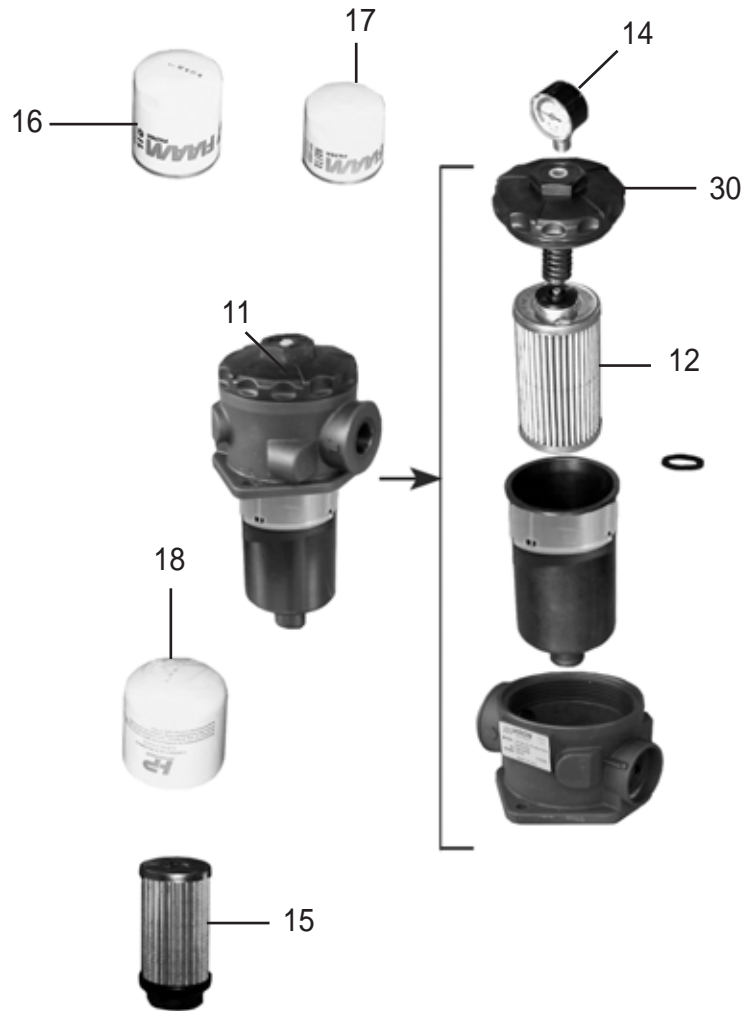

Pos	Ref.No	Qty	Descrizione Ita	Description Gb	Désignation Fr	Beschreibung D
1	33005562	2	DADO AUTOBLOCCANTE M6	SELF-LOCKING NUT M6	ECROU AUTOBLOQUANT M6	SELBSTSPERRENDE MUTTER M6
2	33003793	2	VITE TE 8X55	SCREW HEX HD 8X55	VIS TE 8X55	SCHRAUBE TE 8X55
3	33010154	1	FILTRO ARIA	FILTER	FILTRE	FILTER
4	33010157	1	CARTUCCIA FILTRO ARIA PER G09002	AIR FILTER CARTRIDGE	CARTOUCHE FILTRE A AIR	LUFTFILTEREINSATZ
5	33010158	1	CARTUCCIA SICUREZZA PER G09002	AIR FILTER SAFETY CARTR.	CART. DE SEC.FILTRE A AIR	SICHERHEITSEINSATZ LUFTFILTER
6	33003542	2	COLLARE	COLLAR	COLLIER	STELLRING
7	33005444	4	VITE TE 8X20	SCREW HEX HD 8X20	VIS TE 8X20	SCHRAUBE TE 8X20
8	33005891	8	RONDELLA FIAT 8	FIAT WASHER 8	RONDELLE FIAT 8	FIAT UNTERLEGSCHIEBE 8
9	33003516	6	FASCETTA 9X350	CLAMP 9X350	GAINÉ 9X350	SHELLE 9X350
10	33010192	1	FILTRO TUBO ASPIRAZIONE	SUCTION PIPE FILTER	FILTRE DU TUBE D'ASPIRATION	VORFILTER ANSAUGSCHLAUCH
11	33015591	1	FILTRO IN LINEA	FILTER ON LINE	FILTRE EN LIGNE	LEITUNGSFILTER
12	33010183	1	CARTUCCIA FILTRO IN LINEA YKRON	FILTER CARTRIDGE IN-LINE	CARTOUCHE FILTRE EN LIGNE	FILTEREINSATZ IN LINIE
14	33010217	1	MANOMETRO PER G09112 YKRON	PRESSURE GAUGE	MANOMETRE	MANOMETER
15	33010199	3	FILTRO OLIO CENTRALINA	OIL FILTER HYDRAULIC	FILTRE HUILLE	ÖL FILTER
16	33014658	1	FILTRO OLIO MOTORE LDW1603	OIL FILTER ENGINE LDW1603	FILTRE HUILE MOTEUR LDW1603	MOTORÖLFILTER LDW1603
17	33014659	1	FILTRO GASOLIO LDW1603	DIESEL FILTER LDW1603	FILTRE GAS-OIL MOTEUR LDW1603	DIESELFILTER LDW1603
18	33010215	1	FILTRO IDRAULICO HP FORO GRANDE	OIL FILTER HYDRAULIC	FILTRE HUILE POMPE	HYDRAULIKÖLFILTER PUMPE
19	33014797	1	PROTEZIONE TERMICA MARMITTA	PROTECTION MUFFLER	PROTECTION POT D' ECHAPPEMENT	SCHUTZ AUSPUFF
20	33003543	3	COLLARE D.51	COLLAR	COLLIER	STELLRING
21	33014798	1	PROTEZIONE TERMICA TUBO SCARICO	PROTECTION DESCHARGE PIPE	PROTECTION TUYAU DE DECHARGE	SCHUTZ
22	33003791	2	VITE TE 8X45	SCREW HEX HD 8X45	VIS TE 8X45	SCHRAUBE TE 8X45
23	33005915	3	RONDELLA PIANA 8	PLAIN WASHER 8	RONDELLE PLATE 8	FLACHE UNTERLEGSCHIEBE 8
24	33009785	1	CAPPELOTTO DI SCARICO	DISCHARGE CAP	CHAPEAU D' ECHAPPEMENT	ABLASS-ABSCHLUSSKAPPE
25	145 9126 000	5	RONDELLA DENT.	WASHER	RONDELLE	BEILAGSCHIEBE
26	33003740	4	RONDELLA 8X24	WASHER 8X24	RONDELLE 8X24	UNTERLEGSCHIEBE 8X24
27	33004365	1	VITE TCEI 8X20	SCREW TCEI 8X20	VIS TCEI 8X20	SCHRAUBE TCEI 8X20
28	33015240	1	TUBO AUTOESTINGUENTE D.64	PIPE D64	TUYAU D64	ROHR D64
29	33014607	2	FASCETTA DOPPIOFILO D.64	CLAMP D.64	GAINÉ D.64	SHELLE D.64
30	33010222	1	COPERCHIO FILTRO	COVER	COUVERCLE	DECKEL
31	33011725	1	GUARNIZIONE TUBO-COLLETTORE LOMBARDINI	GASKET	GARNITURE.	DICHTUNG
32	33005694	2	DADO RAME	COPPER NUT	ECROU CUIVRE	KUPPERMUTTER
33	33014733	1	SUPPORTO CICLONE	SUPPORT CYCLONE	SUPPORT	HALTERUNG
34	33009792	1	CURVA	ELBOW	COURBE	KURVE
35	33000861	1	FLESSIBILE MARMITTA	HOSE FLEXIBLE	FLEXIBLE	SCHLAUCH
37	33014735	1	TUBO SCARICO	PIPE EXHAUST	TUYAU POT D' ECHAPPEMENT	AUSPUFFROHR
38	33014724	1	SILENZIATORE	MUFFLER	SILENCIEUX	SCHALLDÄMPFER
39	146 1567 000	4	DADO M8	NUT M8	ECROU M8	MUTTER M8
40	33003458	3	FASCETTA 60-80	CLAMP 60-80	GAINÉ 60-80	SHELLE 50-70
41	33003978	1	VITE TE 6X35	SCREW HEX HD 6X35	VIS TE 6X35	SCHRAUBE TE 6X35
42	33003742	2	RONDELLA 6X18	WASHER 6X18	RONDELLE 6X18	UNTERLEGSCHIEBE 6X18
43	33003501	1	FASCETTA 50-70	CLAMP 50-70	GAINÉ 50-70	SHELLE 50-70
44	33015572	1	MANICOTTO ARIA FILTROE	AIR INTAKE HOSE - FILTER	MANCHON AIRE FILTRE	MASCHETTE FILTER LUFT
45	33015570	1	TUBO ASPIRAZIONE ARIA	AIR INTAKE TUBE WELDT	TUBE D'ASPIRATION AIRE	ANSAUGSCHLAUCH
46	33015571	1	MANICOTTO ARIA MOTORE	AIR INTAKE HOSE - ENGINE	MANCHON AIRE MOTEUR	MASCHETTE MOTOR LUFT