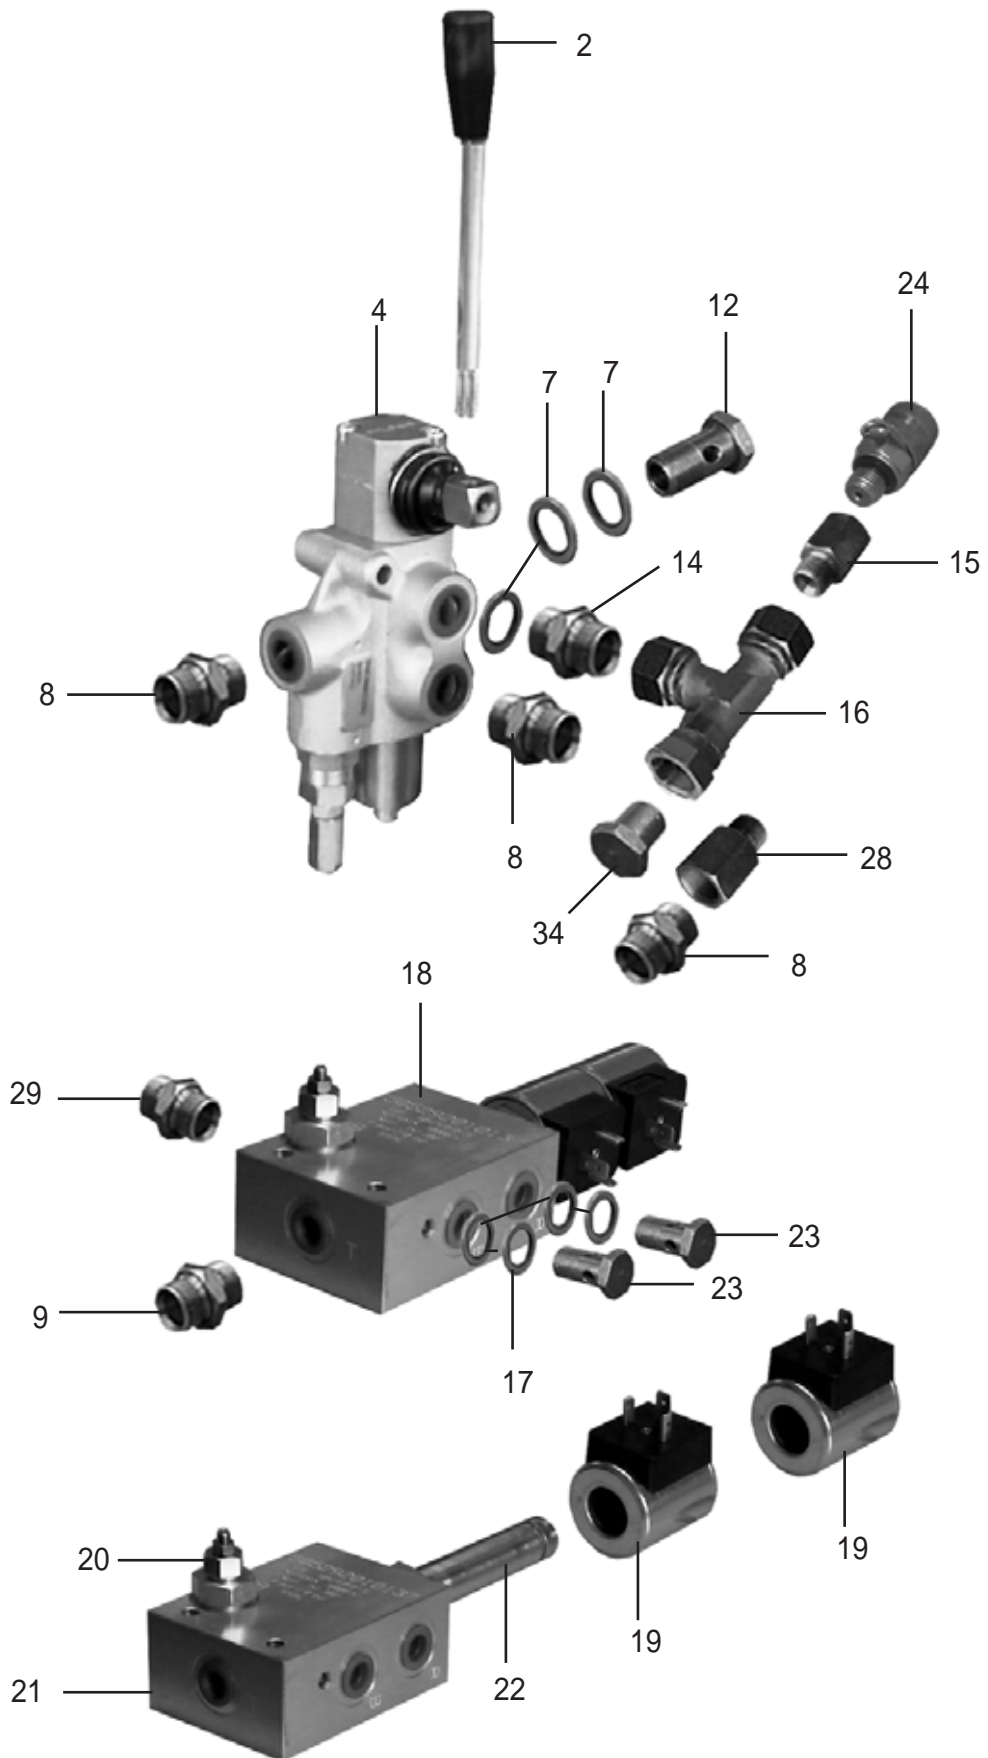

33015502(5)2007-05

33015502(5)2007-05

Pos	Ref.No	Qty	Descrizione Ita	Description Gb	Désignation Fr	Beschreibung D
1	33010504	2	LEVA CON BLOCCO	LEVER	LEVIER	HEBEL
2	33010495	1	LEVA DISTRIBUTORE	DISTRIBUTOR LEVER	LEVIER DISTRIBUTEUR	VERTEILERHEBEL
3	33014889	1	DISTRIBUTORE 2 ELEMENTI	DISTRIBUTOR 2 ELEMENTS	DISTRIBUTEUR 2 ELEMENTS	WEGEVENTIL 2 BESTANDTEILE
4	33010534	1	DISTRIBUTORE 1ELEMENTO	1 ELEMENT DISTRIBUTOR	DISTRIBUTEUR 1 ELEMENT	WEGEVENTIL 1 BESTANDTEILE
5	33010503	1	VALVOLA PRIORITARIA SRP08 D5.5	VALVE PRIORITY	PRIORITAIRE	PRIRITÄT
6	146 0505 000	3	NIPPLO 3/8" - D10	NIPPLE 3/8" - D10	NIPPLE 3/8" - D10	NIPPEL 3/8" - D10
7	33011722	10	RONDELLA ACCIAIO-GOMMA 3/8"	STEEL/RUBBER WASHER 3/8"	RONDELLE ACIER/CAOUT. 3/8"	STAHL/GUMMI 3/8" UNTERLEGSC.
8	145 5179 000	4	NIPPLO 3/8" - D15	NIPPLE 3/8" - D15	NIPPLE 3/8" - D15	NIPPEL 3/8" - D15
9	146 0077 00	2	NIPPLO 3/8" - D12	NIPPLE 3/8" - D12	NIPPLE 3/8" - D12	NIPPEL 3/8" - D12
10	146 0507 000	1	RACCORDO T M/F M D10	T-FITTING D10	RACCORD EN T D10	T-ANSCHLUß D10
11	33011475	1	OCCHIO FILETTATO 3/8"	EYE 3/8"	OEUillet 3/8"	ÖSE 3/8"
12	33011255	3	VITE FORATA 3/8"	THROUGH SCREW 3/8"	VIS FOREE 3/8"	GELOCHTE SCHRAUBE 3/8"
13	33011266	1	VITE FORATA DOPPIA 3/8"	DOUBLE THROUGH SCREW 3/8"	VIS FOREE DOUBLE 3/8"	GELOCHTE DOPPELSCHRA. 3/8"
14	33011185	2	NIPPLO 3/8"	NIPPLE 3/8"	NIPPLE 3/8"	NIPPEL 3/8"
15	33015532	2	COLONNETTA F1/4" M3/8" H20	STUD BOLT 3/8"-1/4" H20	VIS COLONNETTE 3/8"-1/4" H20	SCHRAUBENBOLZEN 3/8"-1/4" H20
16	33011348	2	RACCORDO T FFF 3/8"	T-FITTING 3/8"	RACCORD EN T 3/8"	T-ANSCHLUß 3/8"
17	33011718	12	RONDELLA ACCIAIO-GOMMA 1/4"	STEEL/RUBBER WASHER 1/4"	RONDELLE ACIER/CAOUT. 1/4"	STAHL/GUMMI 1/4" UNTERLEGSC.
18	33010499	1	ELETTROVALVOLA	SOLENOID VALVE	ELECTROVALVE	ELEKTROVENTIL
19	33010469	2	SOLENOIDE HYDAC 12V	SOLENOID HYDAC 12V	SOLÉNOIDE	SOLENOID
20	33011597	1	VALVOLA DB3E-02X-250V	VALVE LIMITING 3RD BROOM	SOUPAPE DE LIMITATION	BEGRENZUNGSVENTIL
21	33009054	1	BLOCCETTO VALVOLA (HYDAC)	VALVE BLOCK	BLOC VANNE	VENTILANSCHLAG
22	33010467	1	VALVOLA WK10G01-C-N-12DG	ELECTROVALVE SOLENOID DOUBLE	ELECTROVAN.DUPLESOLENOID	ELEKTR. DOPPELTMAGNETSPULE
23	33011254	6	VITE FORATA 1/4"	THROUGH SCREW 1/4"	VIS FOREE 1/4"	GELOCHTE SCHRAUBE 1/4"
24	33010508	2	MINIPRESA 1/4"	FITTING QUICK 1/4"	RACCORD RAPIDE 1/4"	RASCHANSCHLUß 1/4"
25	33008597	2	SENSORE OMRON	SENSOR	SENSEUR	KOPF
26	33015041	1	PEDIPILOTORE HP COMPLETO	PEDAL COMPLETE	MANIPULATEUR A PEDALE	TRITTMANIPULATOR
27	33011635	1	PIASTRA	PLATE	PLAQUE	PLATTE
28	33011362	2	COLONNETTA M/F 3/8" H20	STUD BOLT M/F 3/8" 20 MM	VIS COLONNETTE M/F 3/8" 20 MM	SCHRAUBENBOLZEN 3/8" 20 MM
29	33011205	1	NIPPLO 3/8"-1/4"	NIPPLE 3/8"-1/4"	NIPPLE 3/8"-1/4"	NIPPEL 3/8"-1/4"
34	33011472	1	TAPPO 3/8"	PLUG 3/8"	BOUCHON 3/8"	STÖPSEL 3/8"