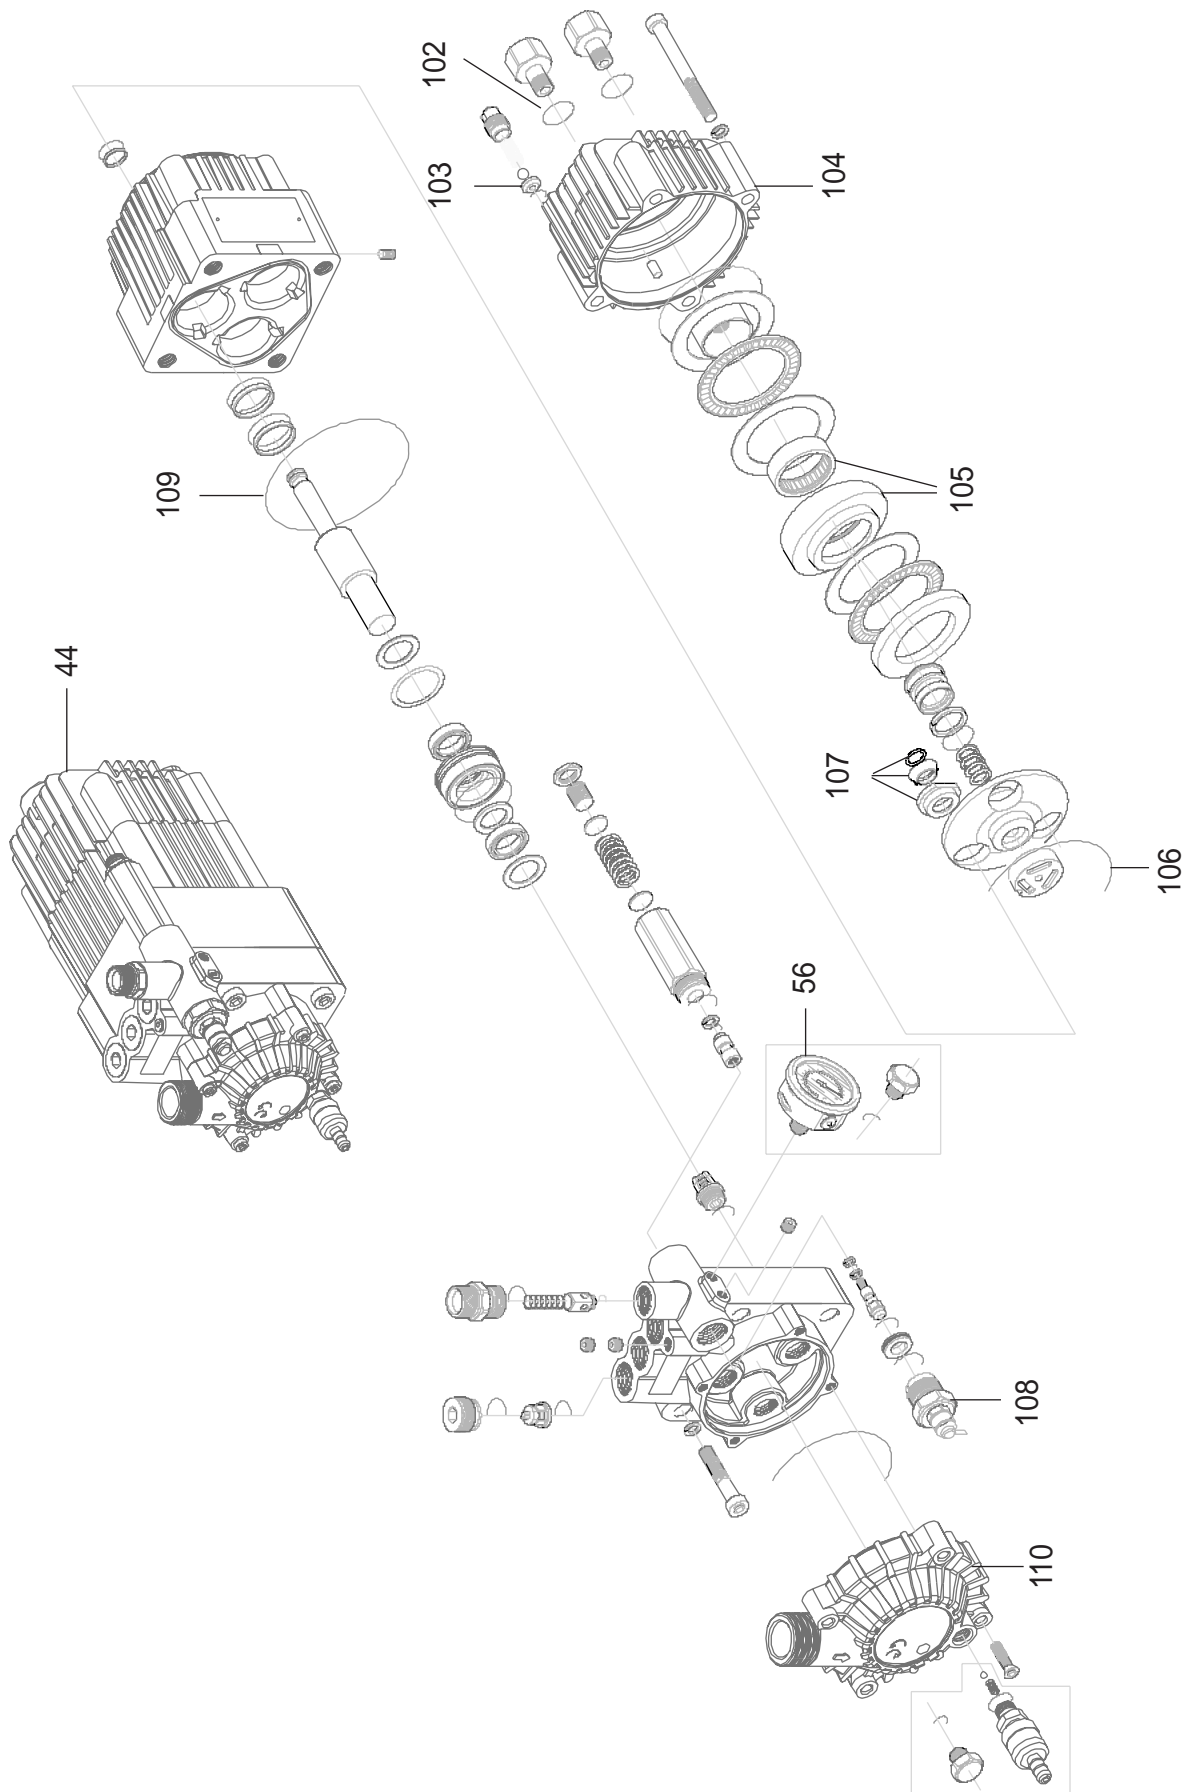

33015502(5)2007-05

2006-08	IMPIANTO IDRICO - WATER SYSTEM	BOOK F		
2007-05	RS 501	F	33.3.1	29