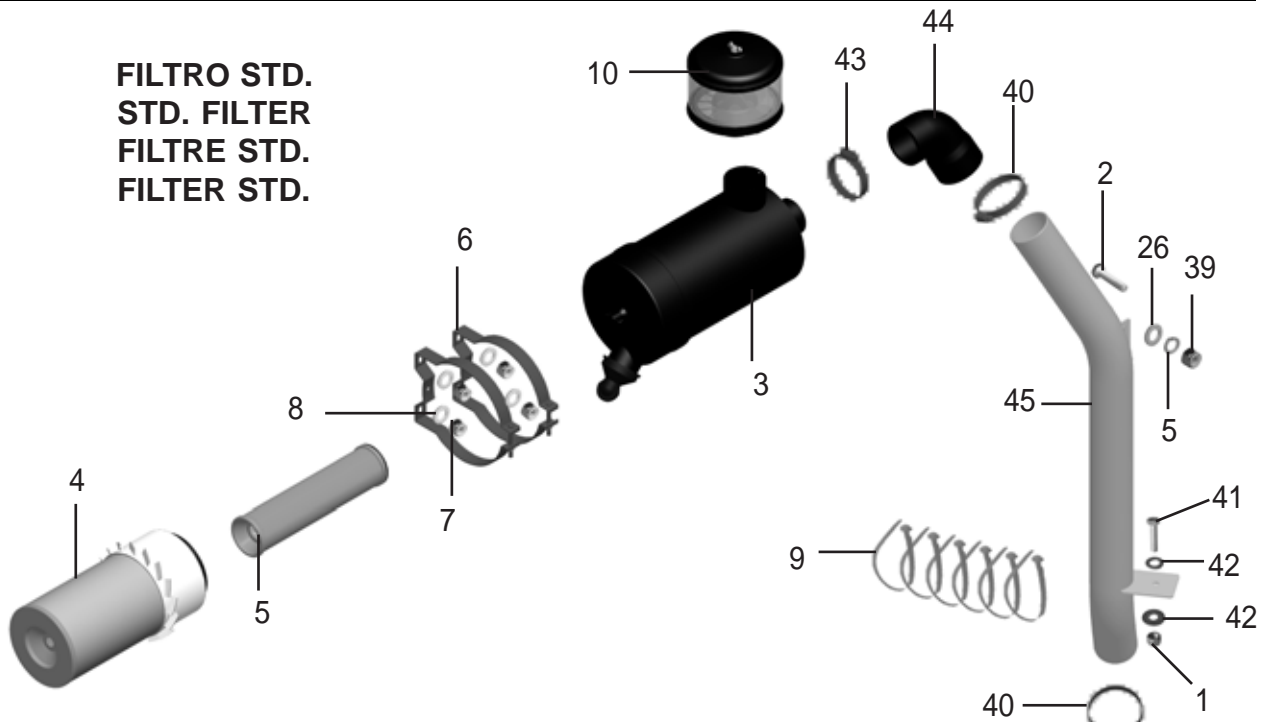

FILTRO STD.
STD. FILTER
FILTRE STD.
FILTER STD.