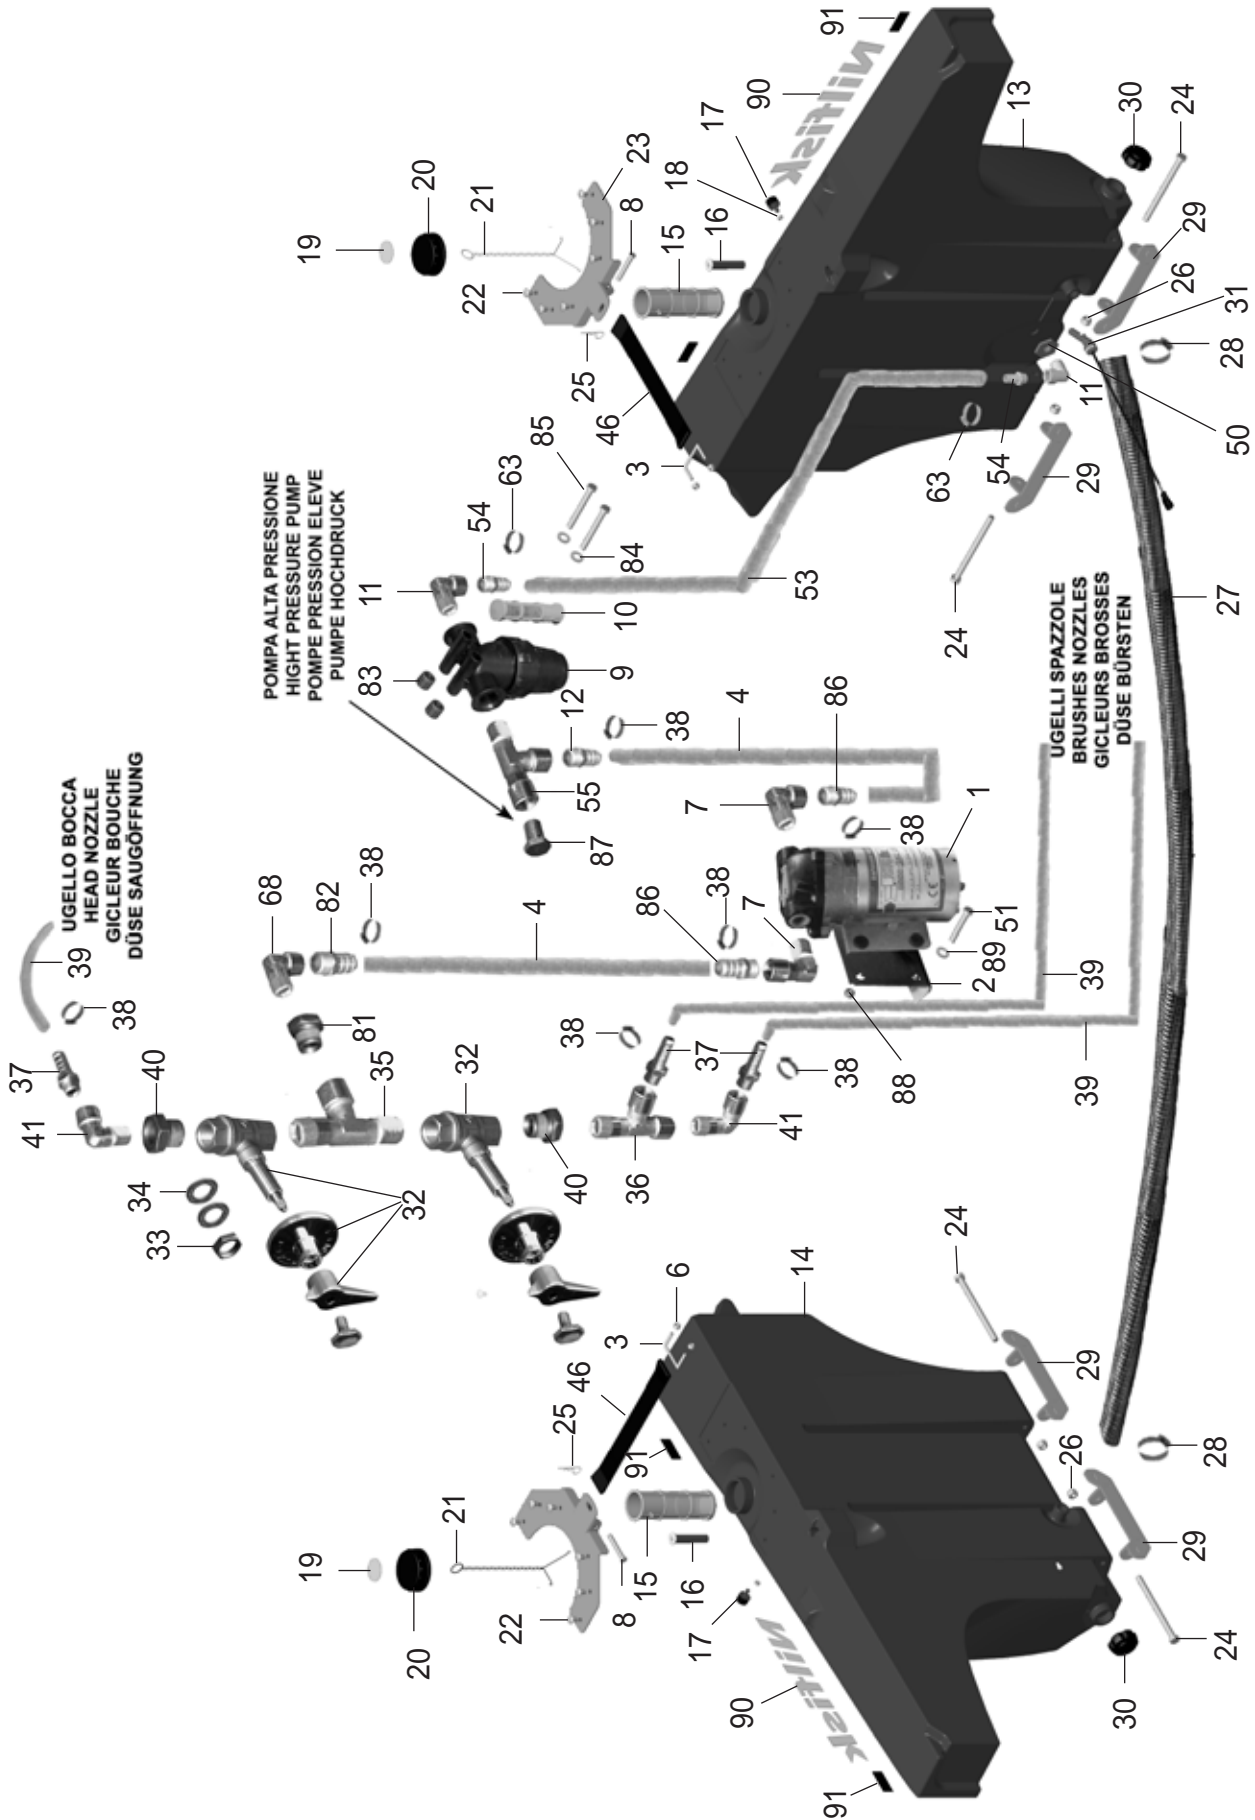

33015502(5)2007-05

33015502(5)2007-05

Pos	Ref.No	Qty	Descrizione Ita	Description Gb	Désignation Fr	Beschreibung D
1	33014945	1	POMPA ACQUA COMPLETA	WATER PUMP	POMPE A EAU	WASSERPUMPE
2	33013489	1	SUPPORTO POMPA	SUPPORT	SUPPORT	HALTERUNG
3	33014933	2	CAVALLOTTO	STRAP	CAVALIER	BÜGELSCHRAUBE
4	33015230	1	TUBO RAGNO D.12X18	PIPE 12X18	TUYAU 12X18	ROHR 12X18
5	33015515	1	GUIDATUBO	HOSE-GUIDE	GLISSIERE DU TUYAU	SCHLAUCHARRETIERUNG
6	33005533	4	DADO M8	NUT M8	ECROU M8	MUTTER M8
7	33011309	2	RACCORDO GOMITO M/F 3/8"	FITTING 3/8"	RACCORD EN L. 3/8"	ANSCHLUß 90° 3/8"
8	33014954	2	PERNO	PIN	TIGE	STIFT
9	33010230	1	FILTRO ACQUA	FILTER WATER	FILTRE EAU	WASSERFILTER
10	33010231	1	FILTRO PER G09206	FILTER WATER	FILTRE	FILTER
11	33011394	2	RACCORDO A GOMITO M/F 1/2"	FITTING MF 1/2"	RACCORD A COUDE MF 1/2"	ANSCHLUß 90° MF 1/2"
12	33011515	1	PORTAGOMMA 1/2" D12	RUBBER SEAL HOLDER 1/2" D12	PORTE CAOUTCHOUC 1/2" D12	GUMMIHALTER 1/2" D12
13	33014503	1	SERBATOIO ACQUA DX CON ADATTATORE	RIGHT WATER TANK ASSY	RESERVOIR EAU DROITE	WASSERTANK RECHTS
14	33014502	1	SERBATOIO ACQUA SX ROTOFORMATO	TANK ROTOMOLDED WATER LEFT	RESERVOIR EAU GAUCHE	WASSERTANK LINKS
15	33014958	2	FILTRO ACQUA	FILTER WATER	FILTRE EAU	WASSERFILTER
16	33014728	2	PERNO SICUREZZA	PIN SAFETY	TIGE DE SECURITE'	STIFT
17	33003131	2	ANTIVIBRANTE M6	VIBRATION -DAMPING	ANTIVIBRATION	SCHWINGUNSDÄMPFER
18	33005531	2	DADO M6	NUT M6	ECROU M6	MUTTER M6
19	33014953	2	ADESIVO ACQUA D50	DECAL WATER D50	ADHESIF EAU D50	AUFKLEEBER WASSER D59
20	33014962	2	TAPPO	PLUG	BOUCHON	STÖPSEL
21	33014956	2	CATENA	CHAINE	CHAINE	SPEZIELLE KETTE
22	33004364	12	VITE TCEI 8X16	SCREW TCEI 8X16	VIS TCEI 8X16	SCHRAUBE TCEI 8X16
23	33014959	2	STAFFA SERBATOIO	BRACKET TANK	ETRIER RESERVOIR	TANKBÜGEL
24	33014969	4	VITE TE 12X190	SCREW HEX HD 12X190	VIS 12X190	SCHRAUBE 12X190
25	145 4533 000	2	COPIGLIA	SPLIT PIN	GOUPILLE	SPLINT
26	146 0973 000	4	DADO E. BASSO AUTOBLOCCANTE M12	NUT HEX LOW SELF LOCK M12	ECROU	MUTTER
27	33015263	1	TUBO FLEX D32 L=1000	FLEX PIPE D32 L=1000	TUYAU FLEX D32	FLEXROHR D32
28	33003537	2	FASCETTA 23-35	CLAMP 23-35	GAINÉ 23-35	SHELLE 23-35
29	33014960	4	SUPPORTO SERBATOIO	SUPPORT TANK	SUPPORT RESERVOIR	TANKHALTERUNG
30	33014961	2	TAPPO	PLUG	BOUCHON	STÖPSEL
31	33014947	1	GALLEGGIANTE ACQUA	FLOAT WATER LEVEL	FLOTTEUR	SCHEIMMER
32	33011678	2	VALVOLA A SFERA 1/2"	FAST TAP	ROBINET	EILHAHN
33	33005463	2	DADO 3/8"	NUT 3/8"	ECROU 3/8"	MUTTER 3/8"
34	33005919	4	RONDELLA PIANA 16	PLAIN WASHER 16	RONDELLE PLATE 16	FLACHE UNTERLGESCHIEBE 16
35	33011343	1	RACCORDO A T M/F/M 1/2"	T-FITTING F. M.- M. 1/2"	RACCORD EN T F. M.- M. 1/2"	T-ANSCHLUß MMF 1/2"
36	33011262	1	RACCORDO A T F/F/M 1/8"	T FITTING FFF 1/8"	RACCORD EN T FFF 1/8"	T-ANSCHLUß FFF 1/8"
37	33011513	3	PORTAGOMMA 1/8" D6	RUBBER SEAL HOLDER 1/8" D6	PORTE-CAOUTCHOUC 1/8" D6	GUMMIHALTER 1/8" D6
38	33003493	7	FASCETTA 8-16	CLAMP 8-16	GAINÉ 8-16	SHELLE 8-16
39	33015229	1	TUBO RAGNO D.6X11	PIPI 6X11	TUYAU 6X11	ROHR 6X11
40	33011499	2	RIDUZIONE M 1/2"-F 1/8"	REDUCTION GEAR 1/2" - 1/8"	REDUCTION 1/2" - 1/8"	REDUZIERSTÜCK 1/2" - 1/8"
41	33011393	2	RACCORDO A GOMITO M/F 1/8"	FITTING MF 1/8"	RACCORD A COUDE MF 1/8"	ANSCHLUß 90° MF 1/8"
42	33003465	1	VOLANTINO M6 F	KNOB M6	BOUTON M6	KUGELGRIFF M6
43	33011693	1	DOPPIA LANCIA CORTA	JET PIPE	LANCE	STRAHLROHR
44	33010402	1	POMPA A.P.HWB250+REGOLATORE	H.POWER PUMP+REGULATOR	POMPE H.P.+ REGULATEUR	PUMPE H.P.+ REGLER
45	33014702	1	ARROTOLATORE SX	ROLLER UP LEFT	ENROULLEUR GAUCHE	AUFWICKLER LINKS
46	33014957	2	CINTURINO	STRAP	BANDE	KABELBINDER
47	33014963	1	SUPPORTO ARROTOLATORE	SUPPORT ROLLER	SUPPORT	HALTERUNG
48	33015357	1	TUBO IDRAULICO	HYDRAULIC TUBE	TUBO HYDRAULIQUE	HYDRAULIKROHR
49	33014964	1	TUBO IDRAULICO	HYDRAULIC TUBE	TUBO HYDRAULIQUE	HYDRAULIKROHR
50	33014504	1	RIDUZIONE 1"G 1/2"G	REDUCER FITTING 1"G 1/2"G	REDUCTION 1"G 1/2"G	REDUZIERSTÜCK 1"G 1/2"G
51	33003759	4	VITE TE 5X30	SCREW HEX HD 5X30	VIS TE 5X30	SCHRAUBE TE 5X30
52	33011376	1	RACCORDO GOMITO FF 3/4"	FITTING 3/4"	RACCORD EN L. 3/4"	ANSCHLUß 90° 3/4"
53	33015588	1	TUBO SPIRALATO D.20X27	HOSE WIRE RINFORCED 20X27	TUYAU 20X27	SCHLAUCH 20X27
54	33011525	1	PORTAGOMMA 1/2" D19	RUBBER SEAL HOLDER 1/2" D19	PORTE CAOUTCHOUC 1/2" D19	GUMMIHALTER 1/2" D19
55	33011870	1	RACCORDO T MFF 1/2"	T-FITTING 1/2"	RACCORD EN T 1/2"	T-ANSCHLUß 1/2"
56	33014575	1	MANOMETRO 0-400 BAR	MANOMETER 0-400 BAR	MANOMETRE 0-400 BAR	MANOMETER 0-400 BAR
57	33011524	1	PORTAGOMMA 3/4" D19	RUBBER SEAL HOLDER 3/4" D19	PORTE CAOUTCHOUC 3/4" D19	GUMMIHALTER 3/4" D19
58	33011184	1	NIPPLO 1/4"	NIPPLE 1/4"	NIPPLE 1/4"	NIPPEL 1/4"
59	33011205	1	NIPPLO 3/8"-1/4"	NIPPLE 3/8"-1/4"	NIPPLE 3/8"-1/4"	NIPPEL 3/8"-1/4"
60	33015590	1	RACCORDO RAPIDO 1/4"	FITTING QUICK CONNECT 1/4"	EMBAYAGE RAPIDE 1/4"	ANSCHLUß SCHNELL 1/4"