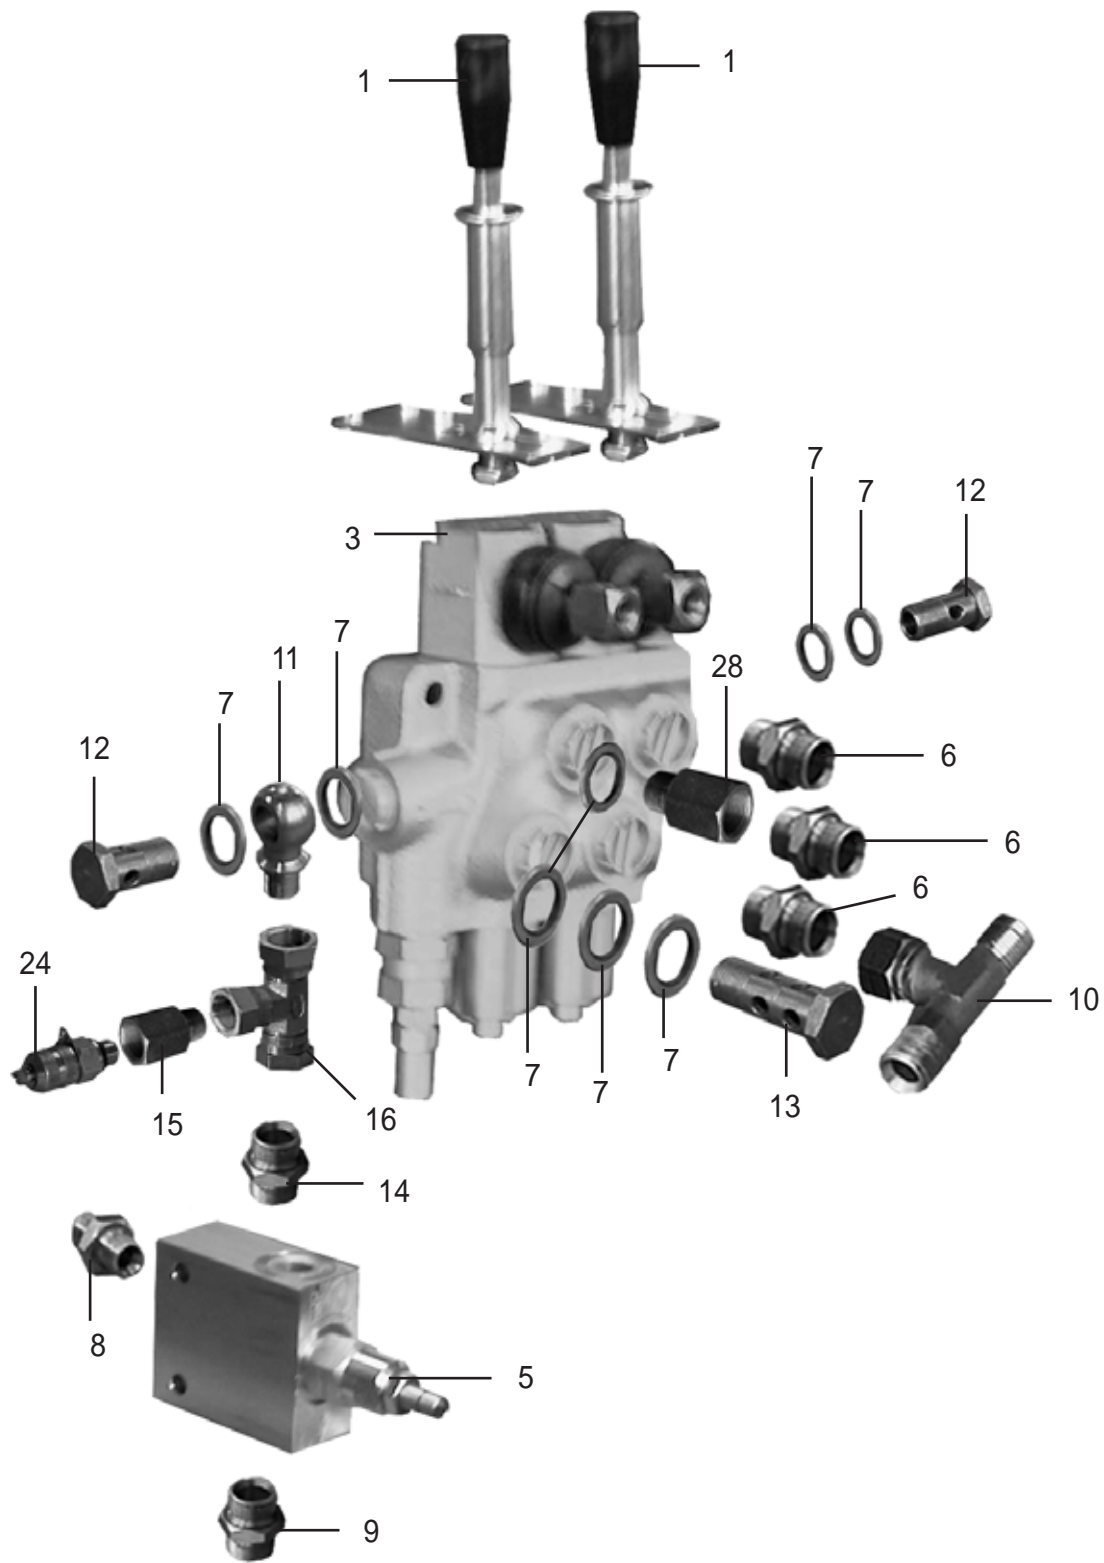

33015502(5)2007-05

33015502(5)2007-05