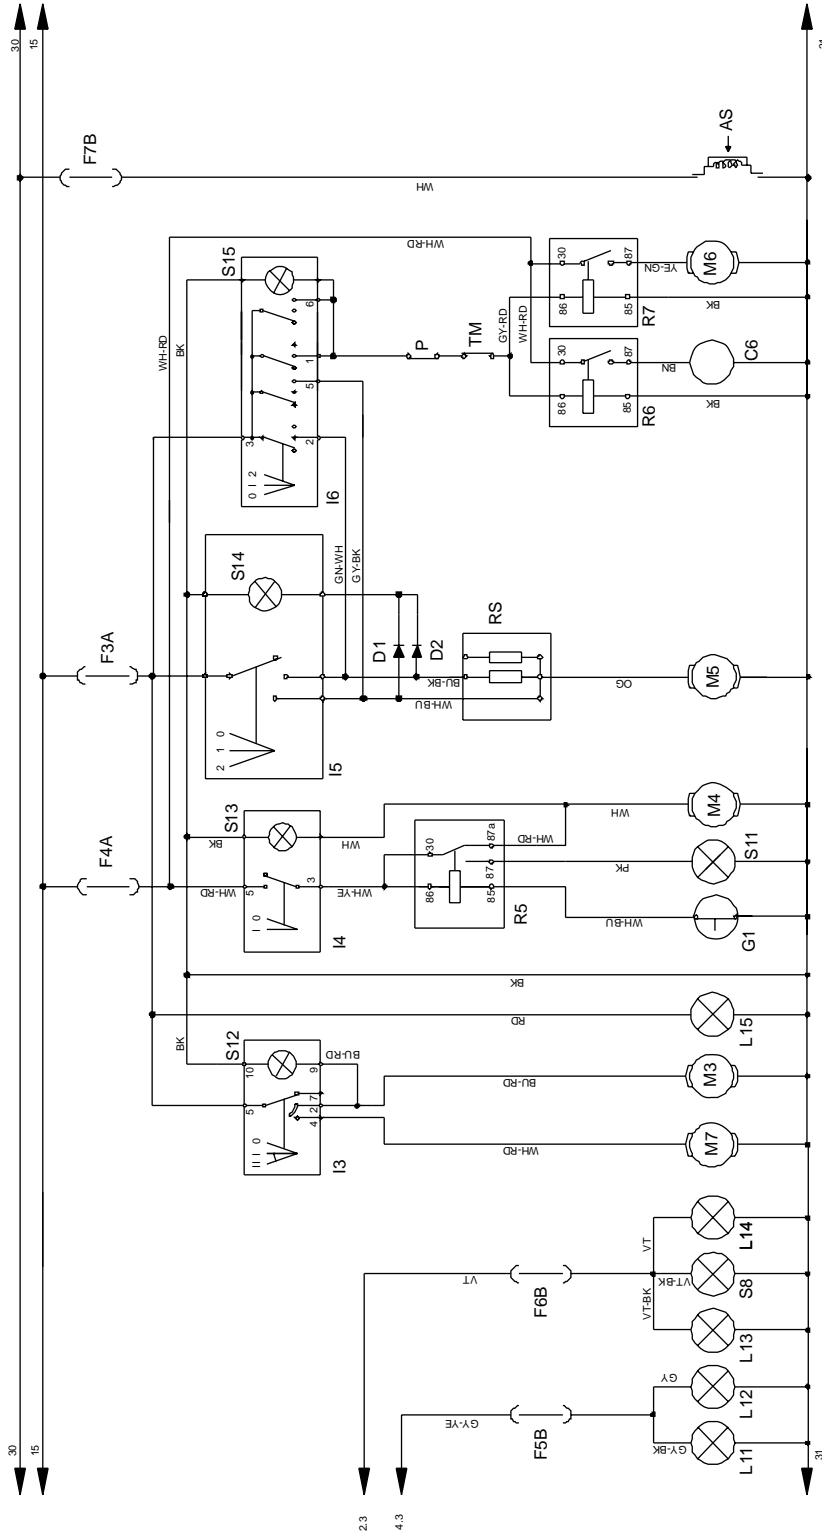

COLOR S CODES	
BK	BLACK
INFR	NERO
BLU	BLUE
BLU	BLU
BN	BROWN
MARRONE	MARRONE
GN	GREEN
VERDE	VERDE
GY	GREY
GRIGIO	GRIGIO
OG	ORANGE
ARANCIO	ARANCIO
PK	PINK
ROSA	ROSA
RD	RED
ROSSO	ROSSO
VT	VIOLET
VIOLA	VIOLA
WH	WHITE
BIANCO	BIANCO
YE	YELLOW
LIGHT BU	LIGHT BLUE
AZZURRO	AZZURRO
LIGHT PK	LIGHT PINK
ROSA CHIARO	ROSA CHIARO

33015502(5)2007-05