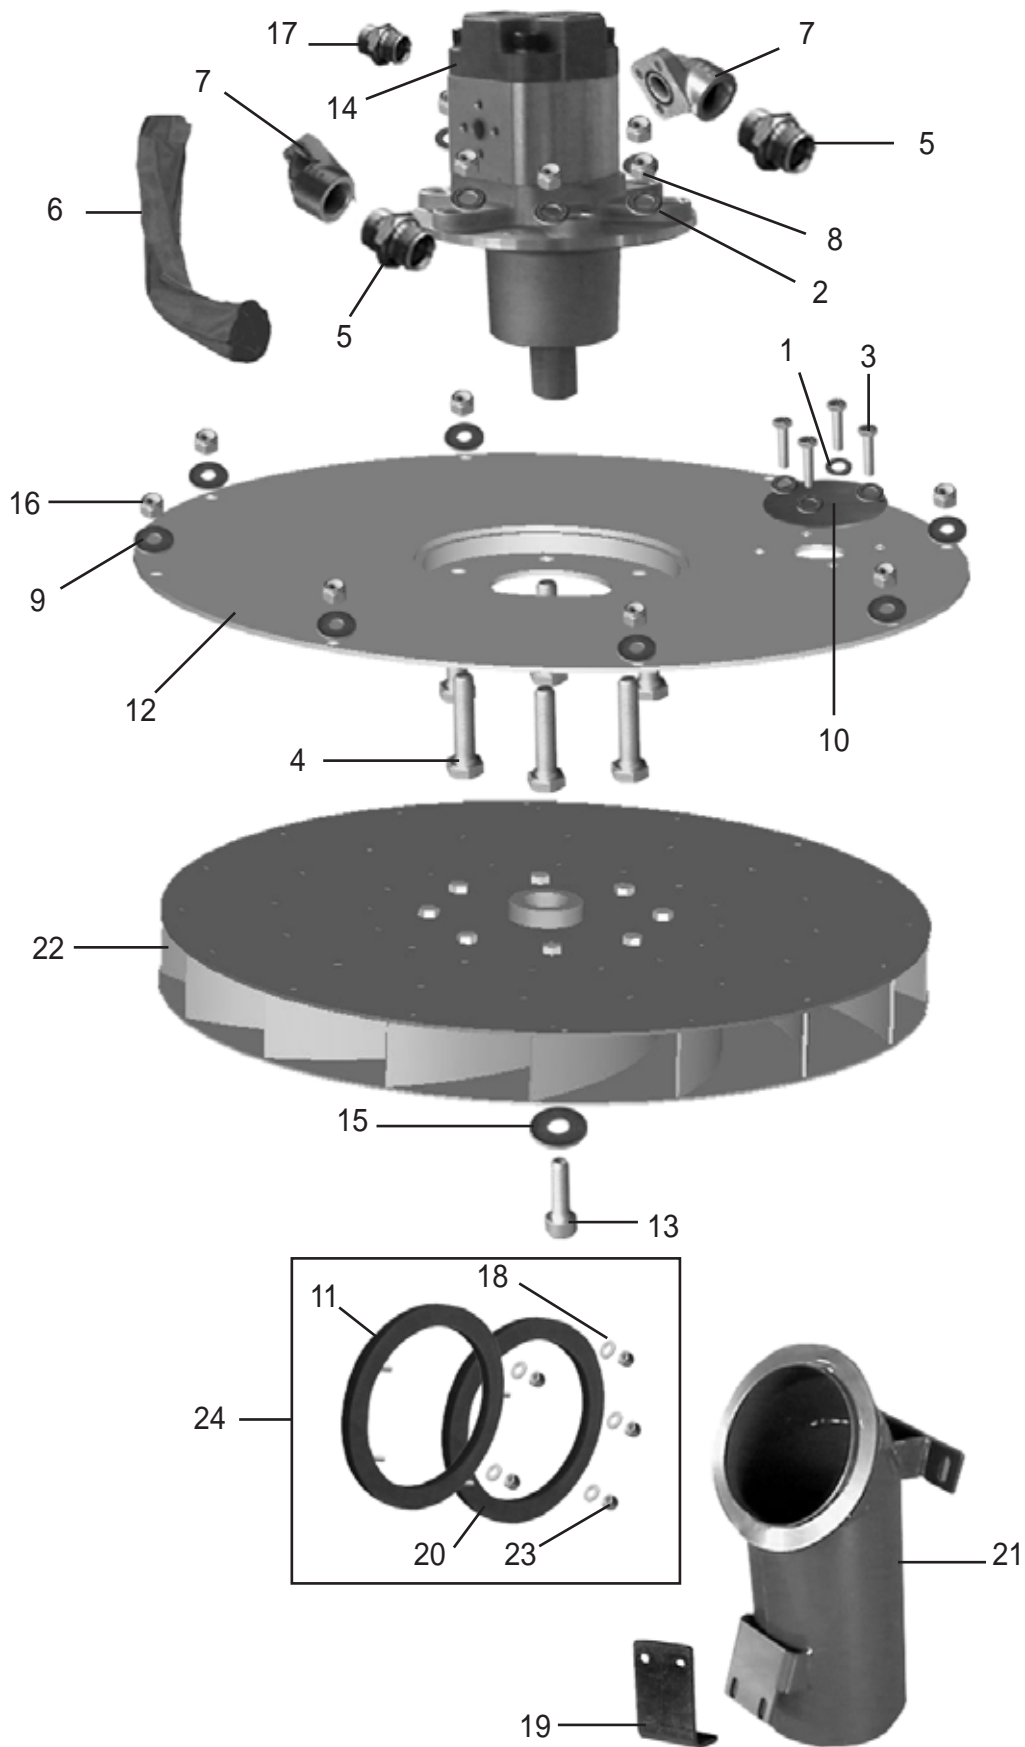

33015502(5)2007-05

2006-08	VENTOLA - FAN	BOOK F		
2007-05	RS 501	F	33.3.1	35

Pos	Ref.No	Qty	Descrizione Ita	Description Gb	Désignation Fr	Beschreibung D
1	33005839	4	RONDELLA GROWER 5	SPRING WASHER GROWER 5	RONDELLE GROWER 5	GROWER UNTERLEGSCHIBE 5
2	33006010	6	RONDELLA GROWER 12	SPRING WASHER GROWER 12	RONDELLE GROWER 12	GROWER UNTERLEGSCHIBE 12
3	33003962	4	VITE TE 5X16	SCREW HEX HD 5X16	VIS TE 5X16	SCHRAUBE TE 5X16
4 #	33003829	6	VITE TE 12X45	SCREW HEX HD 12X45	VIS TE 12X45	SCHRAUBE TE 12X45
5	146 0079 00	2	NIPPLO 1/2" - D15	NIPPLE 1/2" - D15	NIPPLE 1/2" - D15	NIPPEL 1/2" - D15
6	33015551	1	GUAINA TELATA D.60 LG.1000	SHEATH D.60 LG.1000	GAINÉ D.60 LG.1000	MANTEL D.60 LG.1000
7	33011388	2	RACCORDO A GOMITO F/F 1/2"	FITTING FF 1/2"	RACCORD A COUDE FF 1/2"	ANSCHLUß 90° FF 1/2"
8 #	08601000	6	DADO AUTOB M12	NUT SELF L. M12 UNI7473	ECROU AUTOBLOQUANT	SELBSTSPERRENDE MUTTER M12X1,5
9 #	08300000	8	ROND PIANA 8X24	WASHER 8X24 UNI6592	RONDELLE	BEILAGSCHIBE
10	33013607	1	TAPPO	PLUG	BOUCHON	STÖPSEL
11 #	33015968	1	TENUTA VULCANIZZATA	SEAL F/ SUCTION PIPE	ETANCHEITE TUYAU D' ASPIRATION	SAUGROHRDICHTE
12	33015466	1	COPERCHIO VENTOLA	COVER	COUVERCLE	DECKEL
13	33015496	1	VITE TE 1/2"X1"1/4 SX	SCREW HEX HD 1/2"X1"1/4 LT	VIS TE 1/2"X1"1/4 GAUCHE	SCHRAUBE 1/2"X1"1/4 LINKS
14	33015473	1	MOTORE IDRAULICO 11CC	HYDRAULIC ENGINE 11CC	MOTEUR HYDRAULIQUE 11CC	HYDRAULIKMOTOR 11CC
15	33015617	1	RONDELLA 50X13X6	WASHER 50X13X6	RONDELLE 50X13X6	UNTERLEGSCHIBE 50X13X6
16	33005565	8	DADO AUTOBLOCCANTE M8	SELF-LOCKING NUT M8	ECROU AUTOBLOQUANT M8	SELBSTSPERRENDE MUTTER M8
17	146 2977 000	1	NIPPLO 1/4" - D10	NIPPLE 1/4" - D10	NIPPLE 1/4" - D10	NIPPEL 1/4" - D10
18 #	33005913	5	RONDELLA PIANA 6	PLAIN WASHER 6	RONDELLE PLATE 6	FLACHE UNTERLEGSCHIBE 6
19	33013495	1	SUPPORTO TUBO	SUPPORT	SUPPORT	HALTERUNG
20 #	33015969	1	GUARNIZIONE	GASKET	GARNITURE	DICHTUNG
21	33012909	1	TUBO GIUNZIONE BOCCA-CONTENITORE	TUBE	TUYAU	SAUGROHR
22	33015467	1	VENTOLA	FAN	VENTILATEUR	VENTILATOR
23 #	146 0496 000	5	DADO AUTOBLOCCANTE M6 INOX	SELF-LOCKING NUT M6 M6 INOX	ECROU AUTOBLOQUANT M6 M6 INOX	SELBSTSPERRENDE MUTTER M6 M6 INOX
24 #	33015970	1	KIT TENUTA VULCANIZZATA	SEAL F/ SUCTION PIPE KIT	KIT ETANCHEITE TUYAU D' ASPIRATION	SAUGROHRDICHTE SATZ

33015502(5)2007-05