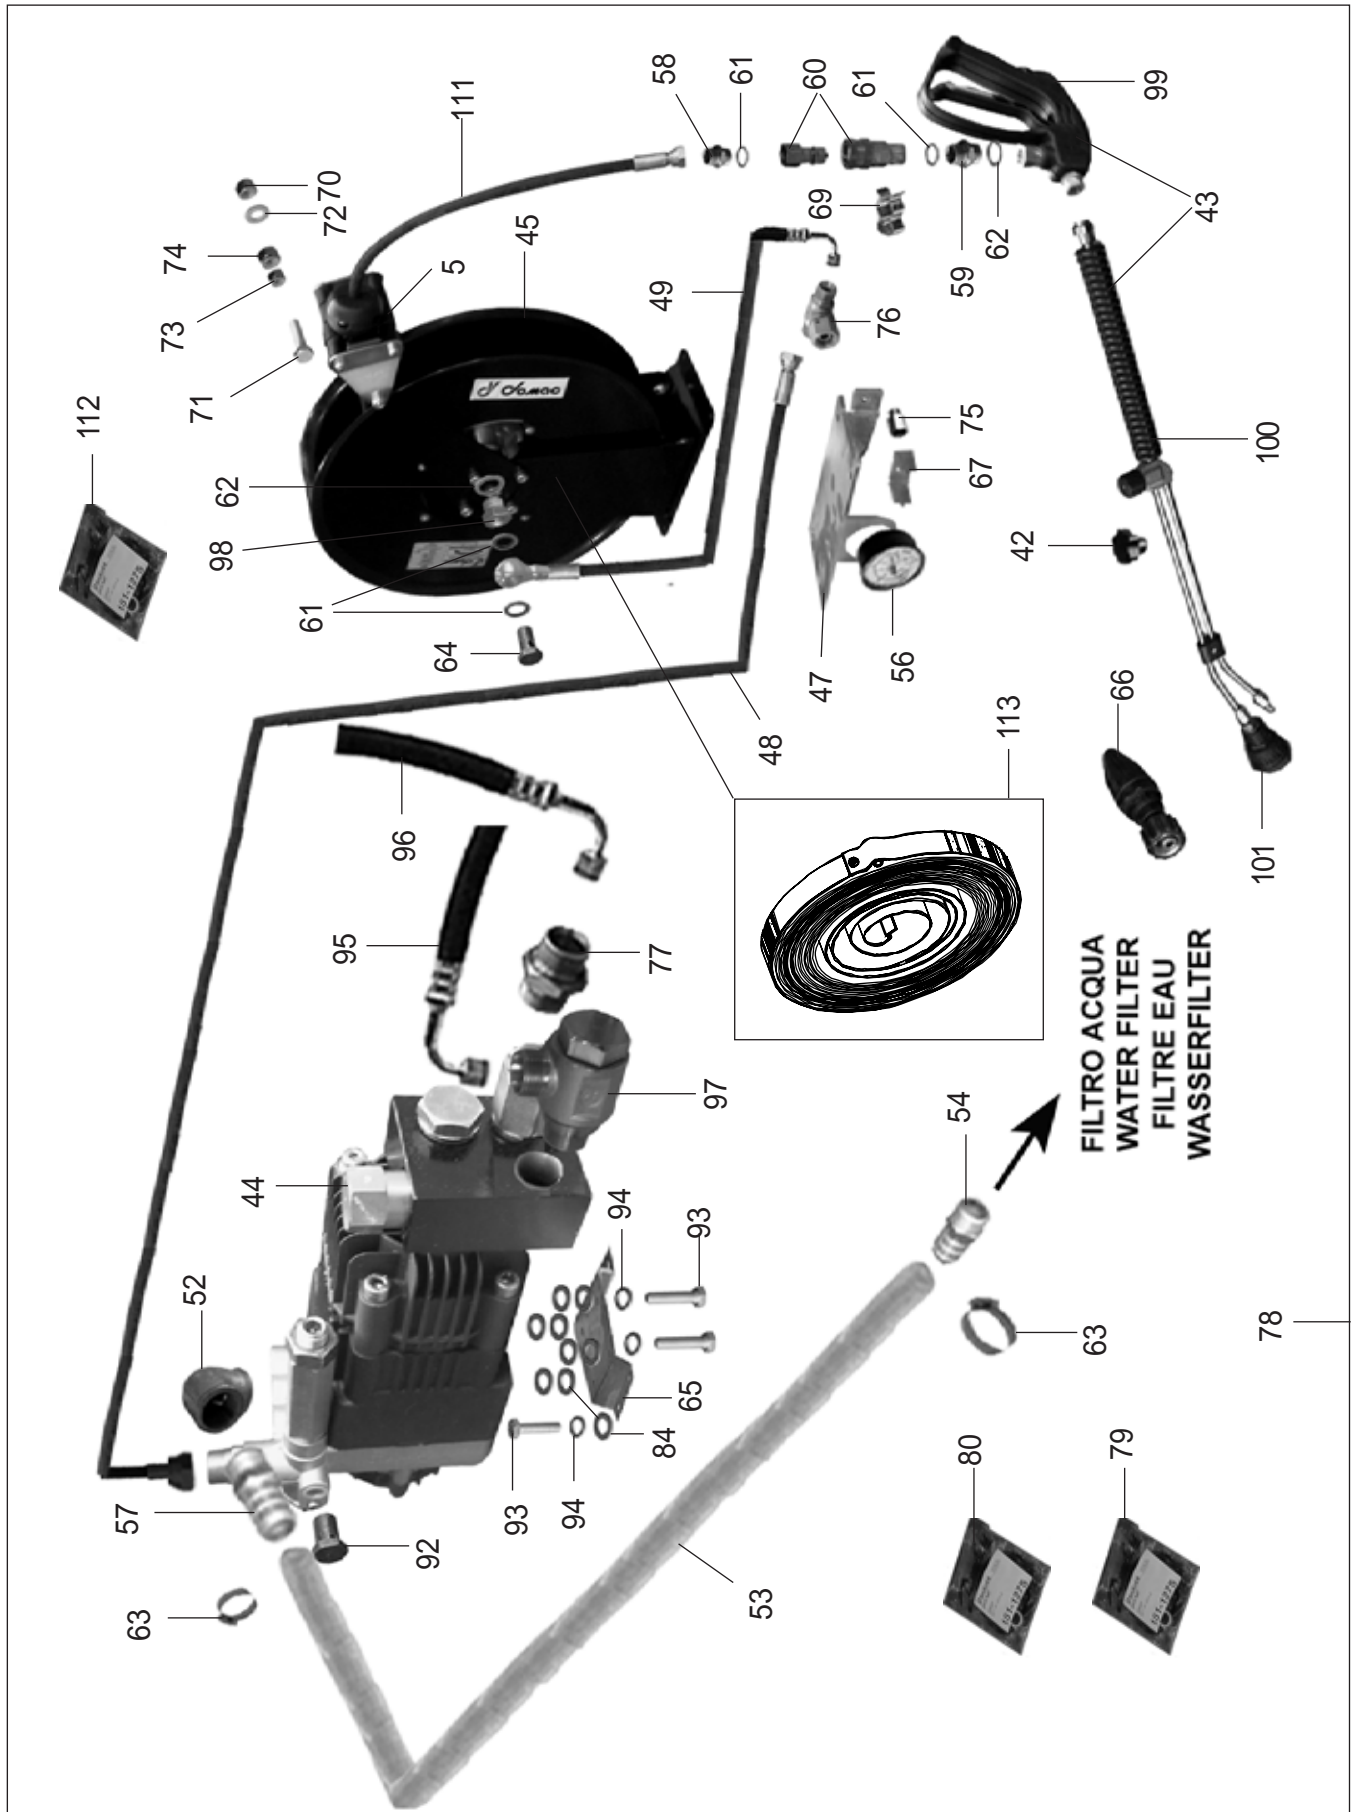

33015502(5)2007-05

33015502(5)2007-05

Pos	Ref.No	Qty	Descrizione Ita	Description Gb	Désignation Fr	Beschreibung D
1	33014945	1	POMPA ACQUA COMPLETA	WATER PUMP	POMPE A EAU	WASSERPUMPE
2	33013489	1	SUPPORTO POMPA	SUPPORT	SUPPORT	HALTERUNG
3	33014933	2	CAVALLOTTO	STRAP	CAVALIER	BÜGELSCHRAUBE
4	33015230	1	TUBO RAGNO D.12X18	PIPE 12X18	TUYAU 12X18	ROHR 12X18
5	33015515	1	GUIDATUBO	HOSE-GUIDE	GLISSIERE DU TUYAU	SCHLAUCHARRETIERUNG
6	33005533	4	DADO M8	NUT M8	ECROU M8	MUTTER M8
7	33011309	2	RACCORDO GOMITO M/F 3/8"	FITTING 3/8"	RACCORD EN L. 3/8"	ANSCHLUß 90° 3/8"
8	33014954	2	PERNO	PIN	TIGE	STIFT
9	33010230	1	FILTRO ACQUA	FILTER WATER	FILTRE EAU	WASSERFILTER
10	33010231	1	FILTRO PER G09206	FILTER WATER	FILTRE	FILTER
11	33011394	2	RACCORDO A GOMITO M/F 1/2"	FITTING MF 1/2"	RACCORD A COUDE MF 1/2"	ANSCHLUß 90° MF 1/2"
12	33011515	1	PORTAGOMMA 1/2" D12	RUBBER SEAL HOLDER 1/2" D12	PORTE CAOUTCHOUC 1/2" D12	GUMMIHALTER 1/2" D12
13	33014503	1	SERBATOIO ACQUA DX CON ADATTATORE	RIGHT WATER TANK ASSY	RESERVOIR EAU DROITE	WASSERTANK RECHTS
14	33014502	1	SERBATOIO ACQUA SX ROTOFORMATO	TANK ROTOMOLDED WATER LEFT	RESERVOIR EAU GAUCHE	WASSERTANK LINKS
15	33014958	2	FILTRO ACQUA	FILTER WATER	FILTRE EAU	WASSERFILTER
16	33014728	2	PERNO SICUREZZA	PIN SAFETY	TIGE DE SECURITE'	STIFT
17	33003131	2	ANTIVIBRANTE M6	VIBRATION -DAMPING	ANTIVIBRATION	SCHWINGUNSDÄMPFER
18	33005531	2	DADO M6	NUT M6	ECROU M6	MUTTER M6
19	33014953	2	ADESIVO ACQUA D50	DECAL WATER D50	ADHESIF EAU D50	AUFKLEEBER WASSER D59
20	33014962	2	TAPPO	PLUG	BOUCHON	STÖPSEL
21	33014956	2	CATENA	CHAINE	CHAINE	SPEZIELLE KETTE
22	33004364	12	VITE TCEI 8X16	SCREW TCEI 8X16	VIS TCEI 8X16	SCHRAUBE TCEI 8X16
23	33014959	2	STAFFA SERBATOIO	BRACKET TANK	ETRIER RESERVOIR	TANKBÜGEL
24	33014969	4	VITE TE 12X190	SCREW HEX HD 12X190	VIS 12X190	SCHRAUBE 12X190
25	145 4533 000	2	COPIGLIA	SPLIT PIN	GOUPILLE	SPLINT
26	146 0973 000	4	DADO E. BASSO AUTOBLOCCANTE M12	NUT HEX LOW SELF LOCK M12	ECROU	MUTTER
27	33015263	1	TUBO FLEX D32 L=1000	FLEX PIPE D32 L=1000	TUYAU FLEX D32	FLEXROHR D32
28	33003537	2	FASCETTA 23-35	CLAMP 23-35	GAINÉ 23-35	SHELLE 23-35
29	33014960	4	SUPPORTO SERBATOIO	SUPPORT TANK	SUPPORT RESERVOIR	TANKHALTERUNG
30	33014961	2	TAPPO	PLUG	BOUCHON	STÖPSEL
31	33014947	1	GALLEGGIANTE ACQUA	FLOAT WATER LEVEL	FLOTTEUR	SCHEIMMER
32	33011678	2	VALVOLA A SFERA 1/2"	FAST TAP	ROBINET	EILHAHN
33	33005463	2	DADO 3/8"	NUT 3/8"	ECROU 3/8"	MUTTER 3/8"
34	33005919	4	RONDELLA PIANA 16	PLAIN WASHER 16	RONDELLE PLATE 16	FLACHE UNTERLGESCHIEBE 16
35	33011343	1	RACCORDO A T M/F/M 1/2"	T-FITTING F. M.- M. 1/2"	RACCORD EN T F. M.- M. 1/2"	T-ANSCHLUß MMF 1/2"
36	33011262	1	RACCORDO A T F/F/M 1/8"	T FITTING FFF 1/8"	RACCORD EN T FFF 1/8"	T-ANSCHLUß FFF 1/8"
37	33011513	3	PORTAGOMMA 1/8" D6	RUBBER SEAL HOLDER 1/8" D6	PORTE-CAOUTCHOUC 1/8" D6	GUMMIHALTER 1/8" D6
38	33003493	7	FASCETTA 8-16	CLAMP 8-16	GAINÉ 8-16	SHELLE 8-16
39	33015229	1	TUBO RAGNO D.6X11	PIPI 6X11	TUYAU 6X11	ROHR 6X11
40	33011499	2	RIDUZIONE M 1/2"-F 1/8"	REDUCTION GEAR 1/2" - 1/8"	REDUCTION 1/2" - 1/8"	REDUZIERSTÜCK 1/2" - 1/8"
41	33011393	2	RACCORDO A GOMITO M/F 1/8"	FITTING MF 1/8"	RACCORD A COUDE MF 1/8"	ANSCHLUß 90° MF 1/8"
42	33003465	1	VOLANTINO M6 F	KNOB M6	BOUTON M6	KUGELGRIF M6
43	33011693	1	DOPPIA LANCIA CORTA	JET PIPE	LANCE	STRAHLROHR
44	33010402	1	POMPA A.P.HWB250+REGOLATORE	H.POWER PUMP+REGULATOR	POMPE H.P.+ REGULATEUR	PUMPE H.P.+ REGLER
45	33014702	1	ARROTOLATORE SX	ROLLER UP LEFT	ENROULLEUR GAUCHE	AUFWICKLER LINKS
46	33014957	2	CINTURINO	STRAP	BANDE	KABELBINDER
47	33014963	1	SUPPORTO ARROTOLATORE	SUPPORT ROLLER	SUPPORT	HALTERUNG
48	33015357	1	TUBO IDRAULICO	HYDRAULIC TUBE	TUBO HYDRAULIQUE	HYDRAULIKROHR
49	33014964	1	TUBO IDRAULICO	HYDRAULIC TUBE	TUBO HYDRAULIQUE	HYDRAULIKROHR
50	33014504	1	RIDUZIONE 1"G 1/2"G	REDUCER FITTING 1"G 1/2"G	REDUCTION 1"G 1/2"G	REDUZIERSTÜCK 1"G 1/2"G
51	33003759	4	VITE TE 5X30	SCREW HEX HD 5X30	VIS TE 5X30	SCHRAUBE TE 5X30
52	33011376	1	RACCORDO GOMITO FF 3/4"	FITTING 3/4"	RACCORD EN L. 3/4"	ANSCHLUß 90° 3/4"
53	33015588	1	TUBO SPIRALATO D.20X27	HOSE WIRE RINFORCED 20X27	TUYAU 20X27	SCHLAUCH 20X27
54	33011525	1	PORTAGOMMA 1/2" D19	RUBBER SEAL HOLDER 1/2" D19	PORTE CAOUTCHOUC 1/2" D19	GUMMIHALTER 1/2" D19
55	33011870	1	RACCORDO T MFF 1/2"	T-FITTING 1/2"	RACCORD EN T 1/2"	T-ANSCHLUß 1/2"
56	33014575	1	MANOMETRO 0-400 BAR	MANOMETER 0-400 BAR	MANOMETRE 0-400 BAR	MANOMETER 0-400 BAR
57	33011524	1	PORTAGOMMA 3/4" D19	RUBBER SEAL HOLDER 3/4" D19	PORTE CAOUTCHOUC 3/4" D19	GUMMIHALTER 3/4" D19
58	33011184	1	NIPPLO 1/4"	NIPPLE 1/4"	NIPPLE 1/4"	NIPPEL 1/4"
59	33011205	1	NIPPLO 3/8"-1/4"	NIPPLE 3/8"-1/4"	NIPPLE 3/8"-1/4"	NIPPEL 3/8"-1/4"
60	33015590	1	RACCORDO RAPIDO 1/4"	FITTING QUICK CONNECT 1/4"	EMBAYAGE RAPIDE 1/4"	ANSCHLUß SCHNELL 1/4"