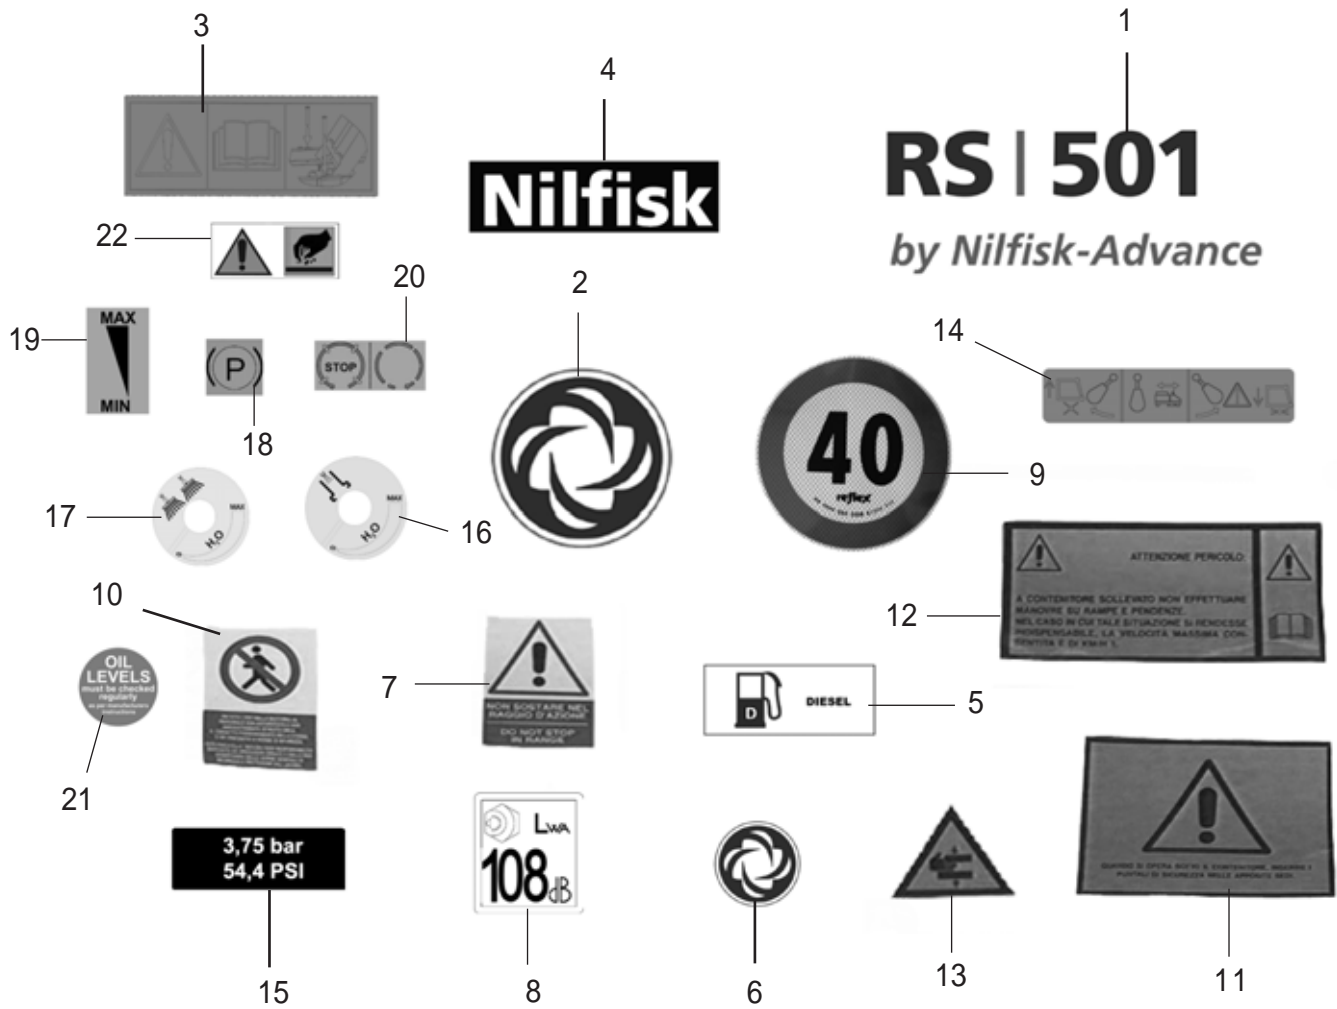

33015502(5)2007-05

SCHEMA STD.  
 STD. DIAGRAM  
 SCHEME STD.  
 PLAN STD.

SCHEMA CON POMPA A.P.  
 DIAGRAM WITH H.P. PUMP  
 SCHEME AVEC POMPE H.P.  
 PLAN MIT PUMPE H.P.

2006-08	<b>ADESIVI - STICKERS</b>	<b>BOOK F</b>		
2007-05	<b>RS 501</b>	<b>F</b>	<b>33.3.1</b>	<b>33</b>