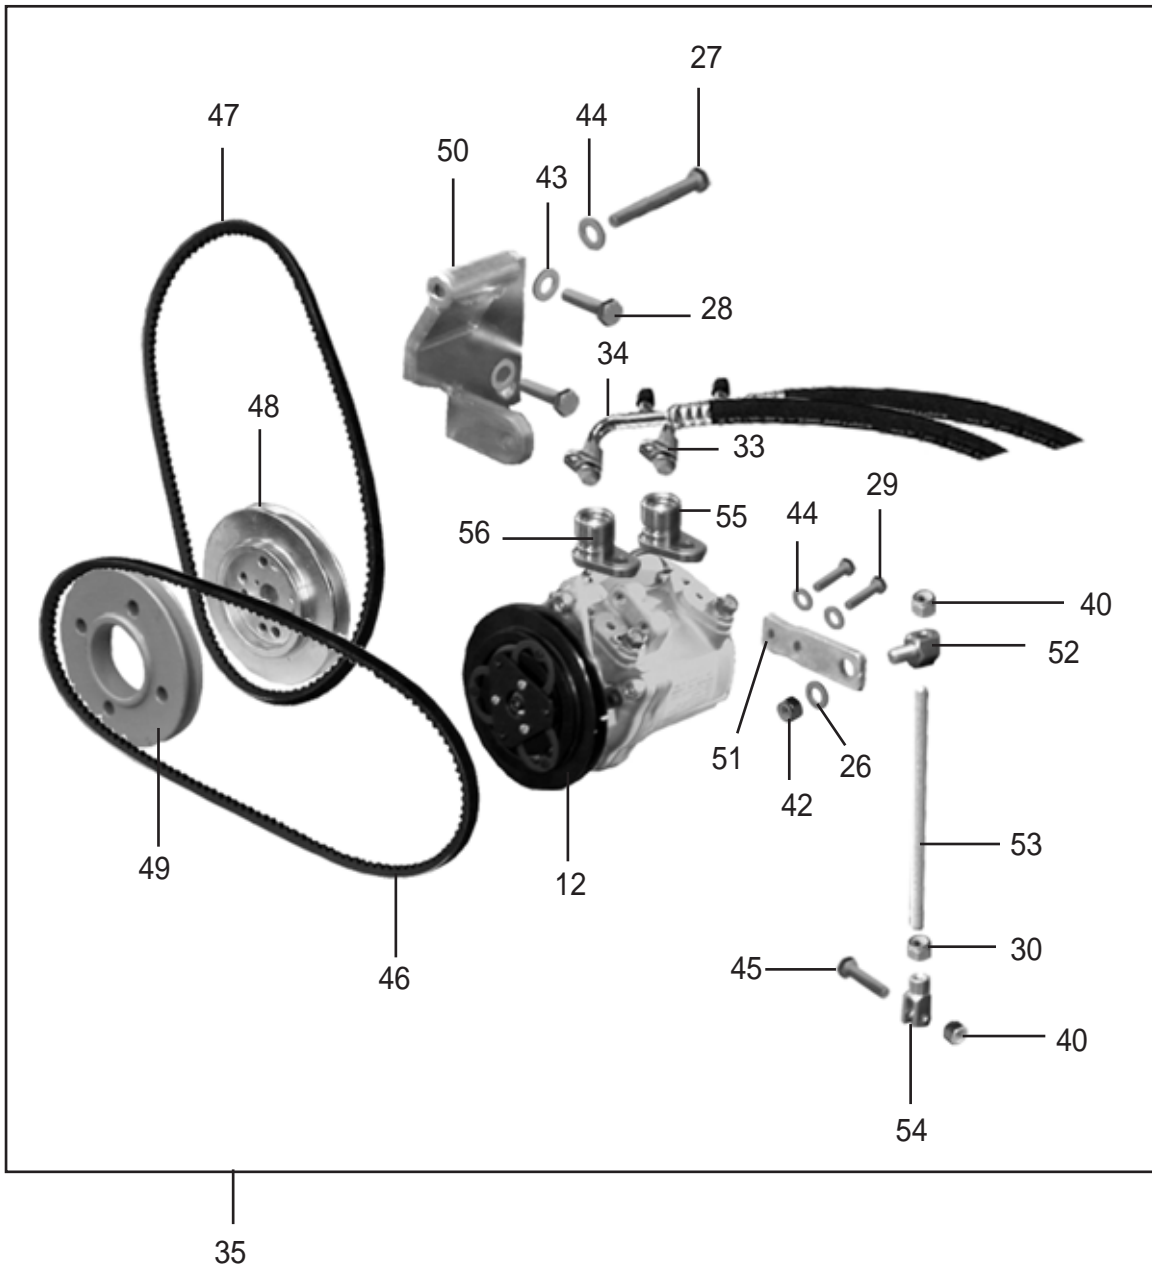

Pos	Ref.No	Qty	Descrizione Ita	Description Gb	Désignation Fr	Beschreibung D
1	33010066	1	RADIATORE RISCALDAMENTO	RADIATOR	RADIATEUR	KÜLER
2	33010113	1	COPERCHIO	COVER	COUVERCLE	DECKEL
3	33010103	2	BOCCHETTA(CABINA TIPO RIBASSATO)	OPENING	OUVERTURE	DUESE
4	33015265	1	GUARNIZIONE ARMATO DIRITTA L=1200	SEAL L=1200	GARNITURE	DICHTUNG
5	33010107	1	FILTRO CLIMATIZZATORE	FILTER	FILTRE	FILTER
6	33008049	2	VITE A FARFALLA M6X16	BUTTERFLY SCREW 6X16	VIS PAPILLON 6X16	KLAPPENSCHRAUBE 6X16
7	33002366	1	PIASTRA	PLATE	PLAQUE	PLATTE
8	33013697	1	SUPPORTO BOCCHETTE	SUPPORT	SUPPORT	HALTERUNG
9	33010114	1	SCATOLA CLIMATIZZATORE	BOX	BOITIER	BOX
10	33003495	6	FASCETTA 16-27	CLAMP 16-27	GAINÉ 16-27	SHELLE 16-27
11	33015702	1	RUBINETTO RISCALDAMENTO	HEATING TAP	ROBINET CHAUFFAGE	HEIZUNGSHAHN
12	33010081	1	COMPRESSORE SS10	COMPRESSOR	COMPRESSEUR	KOMPRESSOR
13	33015492	1	PORTAGOMMA 16X1,5 D17	RUBBER SEAL HOLDER 16X1,5 D17	PORTE CAOUTCHOUC 16X1,5 D17	GUMMIHALTER 16X1,5 D17
14	33015448	1	NIPPLO M16X1,5 - M22X1,5	NIPPLE M16X1,5 - M22X1,5	NIPPLE M16X1,5 - M22X1,5	NIPPEL M16X1,5 - M22X1,5
15	33015447	1	RACCORDO GOMITO M22X1,5 D5/8"	FITTING M22X1,5 D5/8"	RACCORD A COUDE M22X1,5 D5/8"	ANSCHLUß 90° M22X1,5 D5/8"
16	33015232	1	TUBO D.18	PIPE D18	TUBE D18	SCHLAUCH D18
17	33010112	1	RADIATORE CLIMATIZZATORE	RADIATOR	RADIATEUR	KÜLER
18	33010115	1	PIASTRA VENTOLE	PLATE	PLAQUE	PLATTE
19	33010034	1	ELETTROVENTOLA RADIATORE	ELECTROFAN	ELECTROVENTILATEUR	ELEKTROLAUFRAD
20	33010082	1	CONDENSATORE	CONDENSER	CONDENSATEUR	KONDENSATOR
21	33010117	1	ELETTROVENTOLA CONDENSATORE	ELECTROFAN	ELECTROVENTILATEUR	ELEKTROLAUFRAD
22	33013531	2	STAFFA CONDENSATORE	SUPPORT	SUPPORT	HALTERUNG
23	33010042	1	FILTRO CLIMATIZZATORE	FILTER	FILTRE	FILTER
24	33010047	1	SUPPORTO FILTRO	FILTER SUPPORT	SUPPORT FILTRE	FILTERHALTER
25	33008814	1	PRESSOSTATO 2 LIVELLI	2-LEVEL PRESSURE GAUGE	PRESSOSTAT 2 NIVEAUX	2-FÜLLSTAND-DRUCKWÄCHTER
26	33003720	1	RONDELLA PIANA 12	PLAIN WASHER 12	RONDELLE PLATE 12	FLACHE UNTERLEGESCHEIBE 12
27	33003799	1	VITE TE 8X90	SCREW HEX HD 8X90	VIS TE 8X90	SCHRAUBE TE 8X90
28	33003827	2	VITE TE 12X30	SCREW HEX HD 12X30	VIS TE 12X30	SCHRAUBE TE 12X30
29	33005444	2	VITE TE 8X20	SCREW HEX HD 8X20	VIS TE 8X20	SCHRAUBE TE 8X20
30	33005534	1	DADO M10 BASSO	NUT M10	ECROU M10	MUTTER M10
31	33015030	1	TUBO EVAPORATORE-FILTRO	EVAP-FILTER TUBE	TUYAU EVAP. FILTRE	ROHR VERDAMPFER-FILTER
32	33015031	1	TUBO FILTRO-CONDENSATORE	FILTER-CONDENS. TUBE	TUYAU FILTRE-CONDENS.	ROHR FILTER-KONDENSATOR
33	33015032	1	TUBO CONDENSAT. - COMPRESS.	COND.-COMPRES.TUBE	TUYAU COND. - COMPR.	ROHR KOND.-KOMPRES.
34	33015033	1	TUBO COMPRESSORE-EVAPORATORE	COMPRESS.-EVAP. TUBE	TUYAU COMPRESS. EVAP.	ROHR KOMPRESS. VERDAMPFER
35 *	33014785	1	IMPIANTO CLIMATIZZATORE	AIR CONDITIONER KIT	KIT CLIMATISEUR	KLIMANLAGE
37	33008816	1	RESISTENZA 1.6OHM 8A	RESISTANCE 1.6 OHM 8A	RESISTENCE 1.6 OHM 8A	WIDERSTAND 1.6 OHM 8A
38	33008815	1	TERMOSTATO 2C	THERMOSTAT 2C	THERMOSTAT 2C	THERMOSTAT 2C
39	33010121	1	TELAIO CONDENSATORE	FRAME	CHASSIS	RAHMEN
40	33005608	1	DADO AUTOBLOCCANTE M10 BASSO	SELF-LOCKING NUT M10	ECROU AUTOBLOQUANT M10	SELBSTSPERRENDE MUTTER M10
41	33013698	2	BOCCHETTA	OPENING	OUVERTURE	DUESE
42	146 0973 000	1	DADO AUTOBLOCCANTE M12 BASSO	SELF-LOCKING NUT M12	ECROU AUTOBLOQUANT M12	SELBSTSPERRENDE MUTTER M12
43	33006010	2	RONDELLA GROWER 12	SPRING WASHER GROWER 12	RONDELLE GROWER 12	GROWER UNTERLEGSCHIEBE 12
44	33005891	3	RONDELLA FIAT 8	FIAT WASHER 8	RONDELLE FIAT 8	FIAT UNTERLEGSCHIEBE 8
45	33004011	1	VITE TE 10X35	SCREW HEX HD 10X35	VIS TE 10X35	SCHRAUBE TE 10X35
46	33013728	1	CINGHIA COMPRESSORE	BELT COMPRESSOR	COURROIE	BAND
47	33013727	1	CINGHIA ALTERNATORE	BELT ALTERNATOR	COURROIE	BAND
48	33014652	1	PULEGGIA (MOTORE)	PULLEY (ENGINE)	POULIE (MOTEUR)	SCHIEBE (MOTOR)
49	33002384	1	PULEGGIA COMPRESSORE	PULLEY COMPRESSOR	POULIE COMPRESSEUR	SCHIEBE KOMPRESSOR
50	33014737	1	SUPPORTO COMPRESSORE	SUPPORT COMPRESSOR	SUPPORT COMPRESSEUR	HALTERUNG KOMPRESSOR
51	33014729	1	TIROCINGHIA	TIGHTENER	TENDEUR	RIEMENZUG
52	33014731	1	PERNO TENDITORE	PIN TIGHTENER	TIGE	STIFT
53	33014730	1	TIRANTE M10X210	TIE ROD M10X210	TIRANT M10X210	ZUGSTANGE M10X210
54	33003024	1	FORCELLA M10X1.5 CORTA	FORK M10	FOUCHE M10	GABEL M10
55	33014364	1	ADATTATORE G8	ADAPTER G8	ADAPTATEUR G8	VORSATZGETRIEBE G8
56	33014363	1	ADATTATORE G10	ADAPTER G10	ADAPTATEUR G10	VORSATZGETRIEBE G10