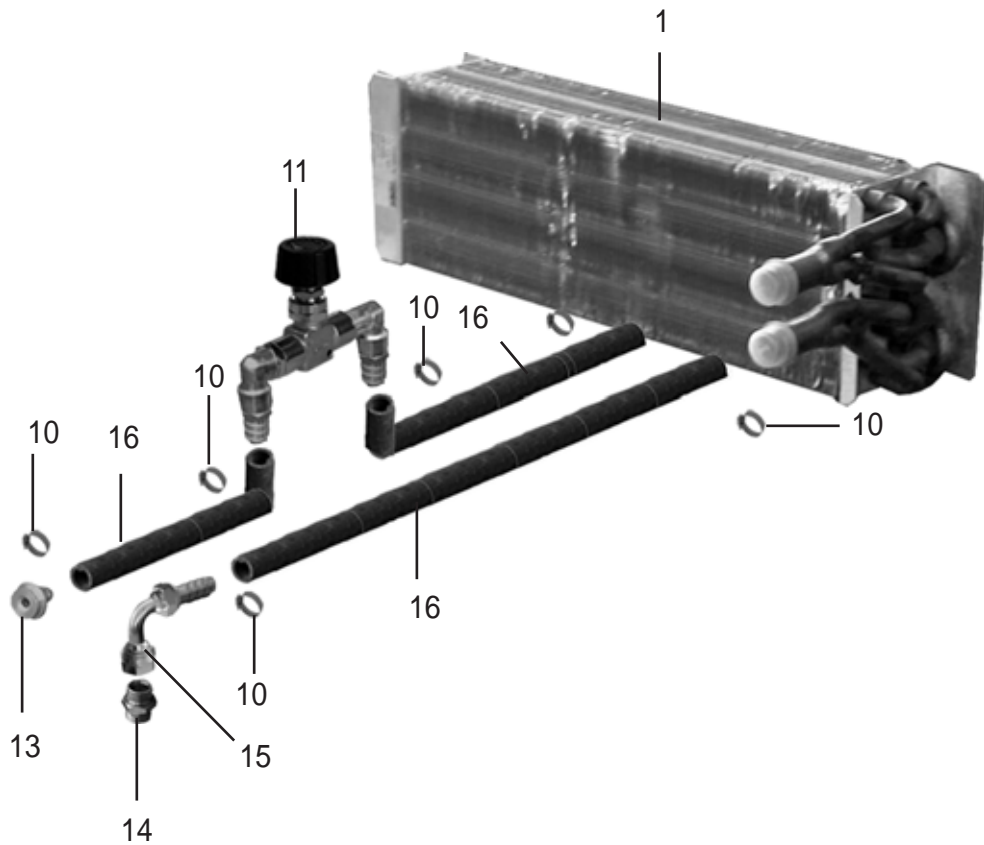

33015502(5)2007-05

Pos	Ref.No	Qty	Descrizione Ita	Description Gb	Désignation Fr	Beschreibung D
1	33010066	1	RADIATORE RISCALDAMENTO	RADIATOR	RADIATEUR	KÜLER
2	33010113	1	COPERCHIO	COVER	COUVERCLE	DECKEL
3	33010103	2	BOCCHETTA(CABINA TIPO RIBASSATO)	OPENING	OUVERTURE	DUESE
4	33015265	1	GUARNIZIONE ARMATO DIRITTA L=1200	SEAL L=1200	GARNITURE	DICHTUNG
5	33010107	1	FILTRO CLIMATIZZATORE	FILTER	FILTRE	FILTER
6	33008049	2	VITE A FARFALLA M6X16	BUTTERFLY SCREW 6X16	VIS PAPILLON 6X16	KLAPPENSCHRAUBE 6X16
7	33002366	1	PIASTRA	PLATE	PLAQUE	PLATTE
8	33013697	1	SUPPORTO BOCCHETTE	SUPPORT	SUPPORT	HALTERUNG
9	33010114	1	SCATOLA CLIMATIZZATORE	BOX	BOITIER	BOX
10	33003495	6	FASCETTA 16-27	CLAMP 16-27	GAINE 16-27	SHELLE 16-27
11	33015702	1	RUBINETTO RISCALDAMENTO	HEATING TAP	ROBINET CHAUFFAGE	HEIZUNGSHAHN
13	33015492	1	PORTAGOMMA 16X1,5 D17	RUBBER SEAL HOLDER 16X1,5 D17	PORTE CAOUTCHOUC 16X1,5 D17	GUMMIHALTER 16X1,5 D17
14	33015448	1	NIPPLO M16X1,5 - M22X1,5	NIPPLE M16X1,5 - M22X1,5	NIPPLE M16X1,5 - M22X1,5	NIPPEL M16X1,5 - M22X1,5
15	33015447	1	RACCORDO GOMITO M22X1,5 D5/8"	FITTING M22X1,5 D5/8"	RACCORD A COUDE M22X1,5 D5/8"	ANSCHLUß 90° M22X1,5 D5/8"
16	33015232	1	TUBO D.18	PIPE D18	TUBE D18	SCHLAUCH D18
17	33008816	1	RESISTENZA 1.6OHM 8A	RESISTANCE 1.6 OHM 8A	RESISTENCE 1.6 OHM 8A	WIDERSTAND 1.6 OHM 8A
18	33010115	1	PIASTRA VENTOLE	PLATE	PLAQUE	PLATTE
19	33010034	1	ELETTOVENTOLA RADIATORE	ELECTROFAN	ELECTROVENTILATEUR	ELEKTROLAUFRAD
20	33013698	2	BOCCHETTA	OPENING	OUVERTURE	DUESE