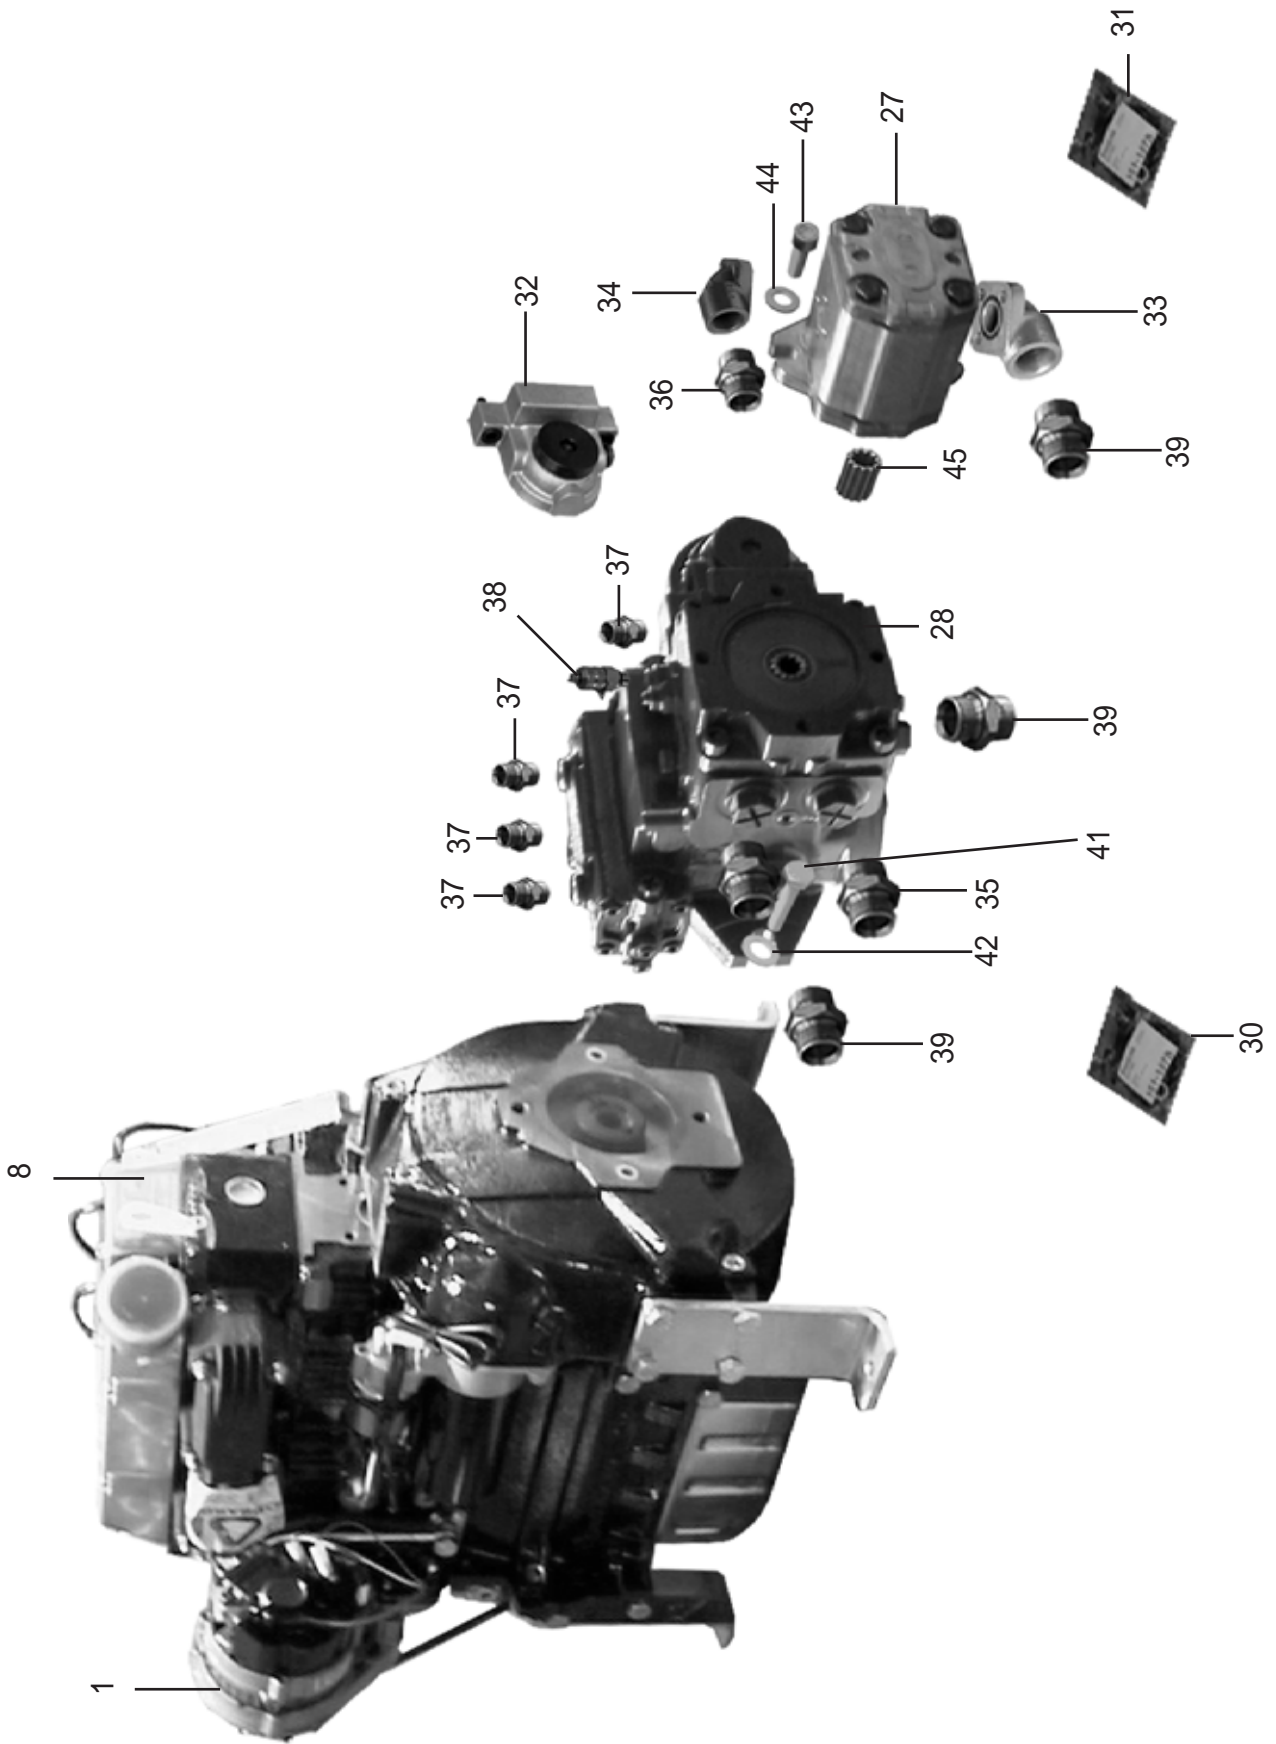

33015502(5)2007-05

33015502(5)2007-05

Pos	Ref.No	Qty	Descrizione Ita	Description Gb	Désignation Fr	Beschreibung D
61	33002387	2	SUPPORTO MOTORE	SUPPORT ENGINE	SUPPORT MOTEUR	MOTORHALTERUNG
62	33003827	12	VITE TE 12X30	SCREW HEX HD 12X30	VIS TE 12X30	SCHRAUBE TE 12X30
63	33006010	12	RONDELLA GROWER 12	SPRING WASHER GROWER 12	RONDELLE GROWER 12	GROWER UNTERLEGSCHIBE 12
64	33005445	8	VITE TE 8X25	SCREW HEX HD 8X25	VIS TE 8X25	SCHRAUBE TE 8X25
65	33005915	8	RONDELLA PIANA 8	PLAIN WASHER 8	RONDELLE PLATE 8	FLACHE UNTERLEGSCHIBE 8
66	33003900	4	VITE TE 16X30	SCREW HEX HD 16X30	VIS TE 16X30	SCHRAUBE TE 16X30
67	33007664	4	RONDELLA GROWER 16	SPRING WASHER GROWER 16	RONDELLE GROWER 16	GROWER UNTERLEGSCHIBE 16
68	33014989	1	PULEGGIA VENTOLA	PULLEY FAN	POULIE VENTILATEUR	SCHIBE VENTILATOR
69	33015345	1	NIPPLO 1/2" - D22	NIPPLE 1/2" - D22	NIPPLE 1/2" - D22	NIPPEL 1/2" - D22
0	33014870	3	CANDELETTA LDW1603	GLOW PLUG FOR LDW 1603	BOUGIE POUR LDW1603	GLÜHKERZEN FÜR LDW1603
0	33015111	3	INIETTORE LDW1603	DIESEL INJECTOR LDW1603	INJECTEUR MOTEUR LDW1603	INJEKTOR MOTOR LDW1603
0	33015112	1	KIT GUARNIZIONI TESTATA LDW1603	ENGINE LDW1603 SEALS KIT	KIT GARNITURE TETE MOTEUR LDW1603	DICHTUNGSATZ MOTOR LDW1603