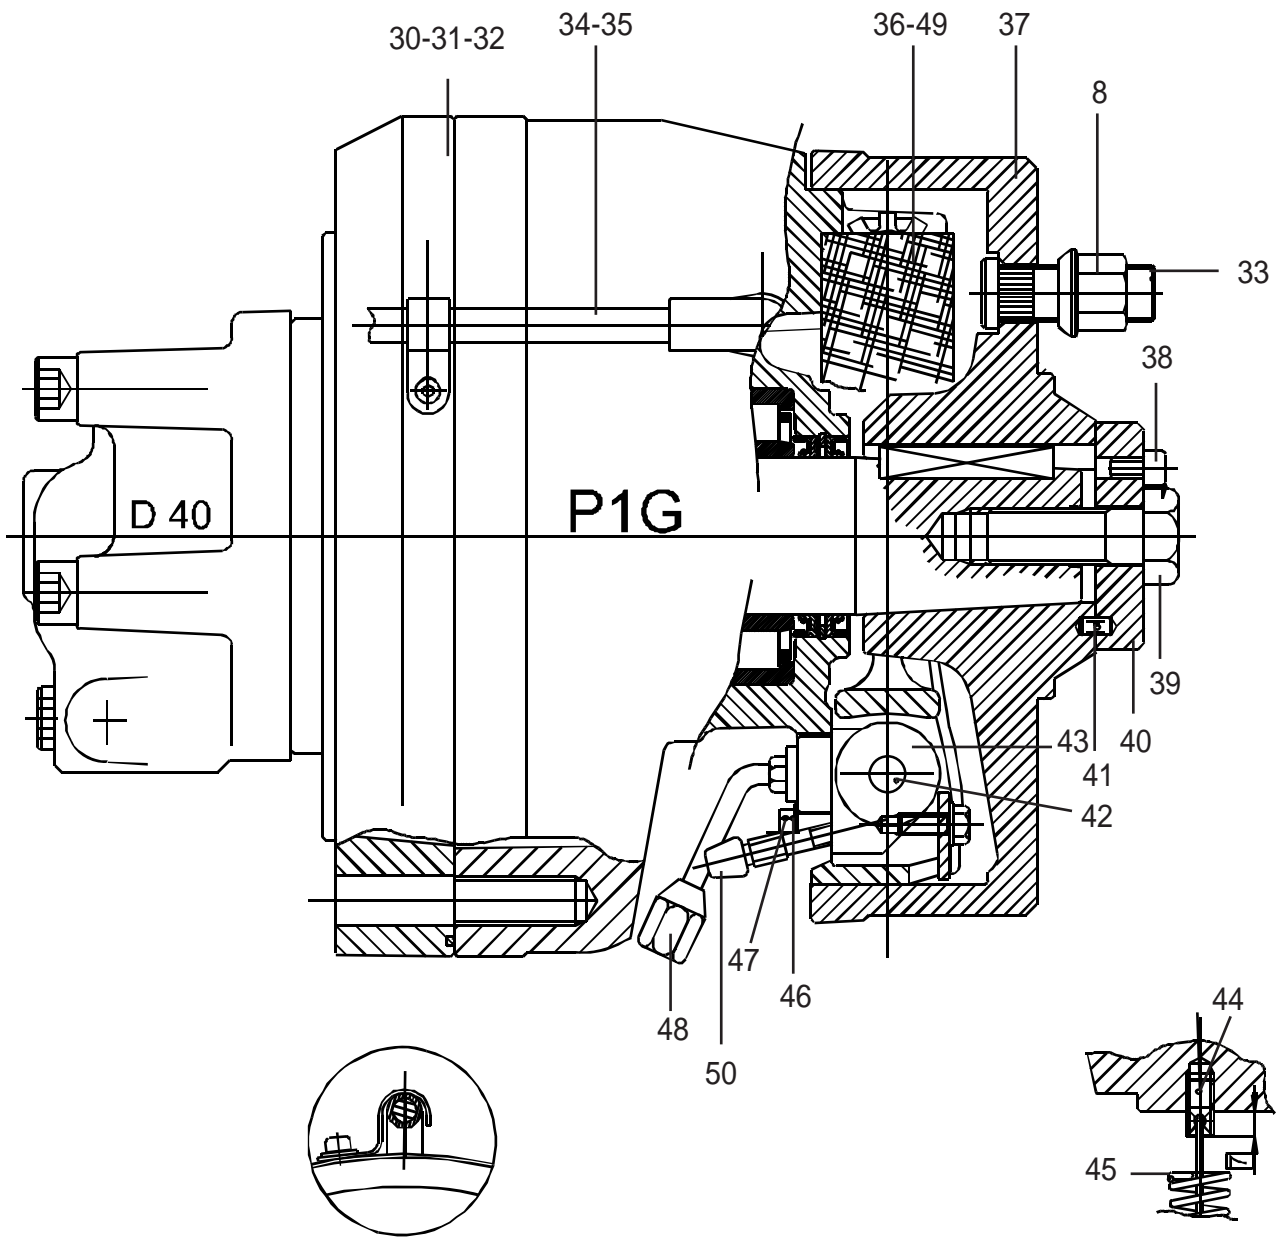

Pos	Ref.No	Qty	Descrizione Ita	Description Gb	Désignation Fr	Beschreibung D
1 *	33014357	1	MOTORUOTA DX 150CC	RIGHT WHEEL MOTOR 150CC	MOTEUR ROUE DROITE 150CC	RADMOTOR RECHTS 150CC
2	33013032	1	MOTORUOTA DX 175CC	WHEEL MOTOR 175CC RIGHT	MOTEUR ROUE DROITE 175CC	RADMOTOR RECHTS 175CC
3 *	33014359	1	MOTORUOTA DX 200CC	RIGHT WHEEL MOTOR 200CC	MOTEUR ROUE DROITE 200CC	RADMOTOR RECHTS 200CC
4 *	33014358	1	MOTORUOTA SX 150CC	WHEEL MOTOR 150CC LEFT	MOTEUR ROUE GAUCHE 150CC	RADMOTOR LINKS 150CC
5	33013033	1	MOTORUOTA SX 175CC	LEFT WHEEL MOTOR 175CC	MOTEUR ROUE GAUCHE 175CC	RADMOTOR LINKS 175CC
6 *	33014360	1	MOTORUOTA SX 200CC	WHEEL MOTOR 200CC LEFT	MOTEUR ROUE GAUCHE 200CC	RADMOTOR LINKS 200CC
7	33015431	2	RUOTA 165/70 R14 89Q	WHEEL 165/70 R14 89Q	ROUE 165/70 R14 89Q	RAD 165/70 R14 89Q
8	33014776	10	DADO COLONNETTA M16X1.5	NUT COLUMN M16X1.5	ECROU COLONNE M16X1.5	BOLZEN-MUTTER M16X1.5
9	33015452	2	PNEUMATICO 165/70 R14	TYRE 165/70 R14	PNEUMATIQUE 165/70 R14	LUFTREIFE 165/70 R14
10	33015451	2	CERCHIO R14 JX14 H2	RIM R14 JX14 H2	JANTE R14 JX14 H2	RADFELGE R14 JX14 H2
11	33014727	1	TELAIO	CHASSIS	CHASSIS	CHASSIS
12	33001672	2	TAMPONE BRACCIO INF. PANTOGRAFO	BUFFER	TAMPON	PUFFER
13	33004346	4	VITE TCEI 6X20	SCREW TCEI 6X20	VIS TCEI 6X20	SCHRAUBE TCEI 6X20
14	146 2977 000	2	NIPPLIO 1/4" - D10	NIPPLE 1/4" - D10	NIPPLE 1/4" - D10	NIPPEL 1/4" - D10
15	33015353	4	RIDUZIONE M1" F3/4"	RIDUCER FITTING 1" 3/4"	REDUCTION 1" 3/4"	REDUZIERSTÜCH 1" 3/4"
16	33015347	4	NIPPLIO 3/4" - D20	NIPPLE 3/4" - D20	NIPPLE 3/4" - D20	NIPPEL 3/4" - D20
17	33015346	2	RACCORDO T M/M/F D20	T-FITTING D20	RACCORD EN T D20	T-ANSCHLUß D20
18	33011720	4	RONDELLA ACCIAIO-GOMMA 1"	STEEL/RUBBER WASHER 1"	RONDELLE ACIER/CAOUT. 1"	STAHL/GUMMI 1" UNTERLEGSC.
19	33004047	10	VITE TE 14X75	SCREW HEX HD 12X75	VIS TE 12X75	SCHRAUBE TE 12X75
20	33005898	10	RONDELLA FIAT 14	FIAT WASHER 14	RONDELLE FIAT114	FIAT UNTERLEGSCHIEBE 14
21	33015641	1	LEVA FRENO MANO	HANDBRAKE LEVER	LEVIER FREIN A MAIN	HANDBREMSENHEBEL
22	33003044	1	PERNO D.8	PIN	TIGE FREIN A MAIN	STIFT
23	33005759	1	COPIGLIA 2X36	SPLIT PIN 2X36	GOUPILE 2X36	SPLINT 2X36
24	146 1567 000	6	DADO M8	NUT M8	ECROU M8	MUTTER M8
25	33008741	1	MICRO FRENO MANO	MICROSWITCH F/PARKBRAKE	MICROINTERRUPTEUR	MICROSCHALTER
26	33002322	1	TIRANTE	TIE-ROD	TIRANT	ZUGSTANGE
27	33013517	1	PIASTRA	PLATE	PLAQUE	PLATTE
28	33009730	1	MASSA FRENO DX	LAWN WHIT JAWS RIGHT	PLATE AVEC MACHOIRES DR.	GRASMÄH BREAMS DR
29	33009731	1	MASSA FRENO SX	LAWN WHIT JAWS LEFT	PLATE AVEC MACHOI. GAUCHE	GRASMÄH BREAMS IZ
30	33010358	1	MOTORUOTA 175CC	WHEEL MOTOR 175CC	MOTEUR ROUE 175CC	RADMOTOR 175CC
31 *	33010359	1	MOTORUOTA 150CC	WHEEL MOTOR 150CC	MOTEUR ROUE 150CC	RADMOTOR 150CC
32 *	33010360	1	MOTORUOTA 200CC	WHEEL MOTOR 200CC	MOTEUR ROUE 200CC	RADMOTOR 200CC
33	33007650	10	COLONNETTA M16X1.5X45	COLUMN M16X1.5X45	VIS COLONNETTE M16X1.5X45	SCHRAUBENBOLZEN M16X1.5X45
34	33003411	1	CAVO FRENO DX	RIGHT BRAKE CABLE	CABLE FREIN DROITE	BREMSKABEL RECHTS
35	33003412	1	CAVO FRENO SX	LEFT BRAKE CABLE	CABLE FREIN GAUCHE	BREMSKABEL LINKS
36	33009732	1	PREMONTAGGIO FRENO DX	RIGHT BRAKE PREMOUNTING	PREMONTAGE FREIN DROITE	BREMSVORMMONTAGE RECHTS
37	33009643	2	MOZZO	WHEEL HUB	MOYEU ROUE ARR.	HINTERRADNABE
38	33004342	2	VITE TCEI 6X10	SCREW TCEI 6X10	VIS TCEI 6X10	SCHRAUBE TCEI 6X10
39	33004056	2	VITE TE 16X50	SCREW HEX HD 16X50	VIS TE 16X50	SCHRAUBE TE 16X50
40	33005852	2	RONDELLA	WASHER	RONDELLE	UNTERLEGSCHIEBE
41	33009733	2	RULLO	ROLLER	ROULEAU	ROLLE
42	33007660	2	PUNTALE	CAP	TIGE	SPITZE
43	33008132	2	CILINDRO FRENO	BRAKE CYLINDER	CYLINDRE FREIN	BREMSZYLINDER
44	33014344	2	PERNO	PIN	TIGE	STIFT
45	33003232	4	MOLLA	SPRING	RESSORT	FEDER
46	33005851	4	RONDELLA GROWER 6	SPRING WASHER GROWER 6	RONDELLE GROWER 6	GROWER UNTERLEGSCHIEBE 6
47	33003975	4	VITE TE 6X20	SCREW HEX HD 6X20	VIS TE 6X20	SCHRAUBE TE 6X20
48	33011264	2	RACCORDO	FITTING	RACCORD	ANSCHLUß
49	33009735	1	PREMONTAGGIO FRENO SX	LEFT BRAKE PREMOUNTING	PREMONTAGE FREIN GAUCHE	BREMSVORMMONTAGE LINKS
50	33014738	2	VALVOLA DI SPURGO	DRAINAGE VALVE	VANNE DE NETTOYAGE	ABLASSVENTIL