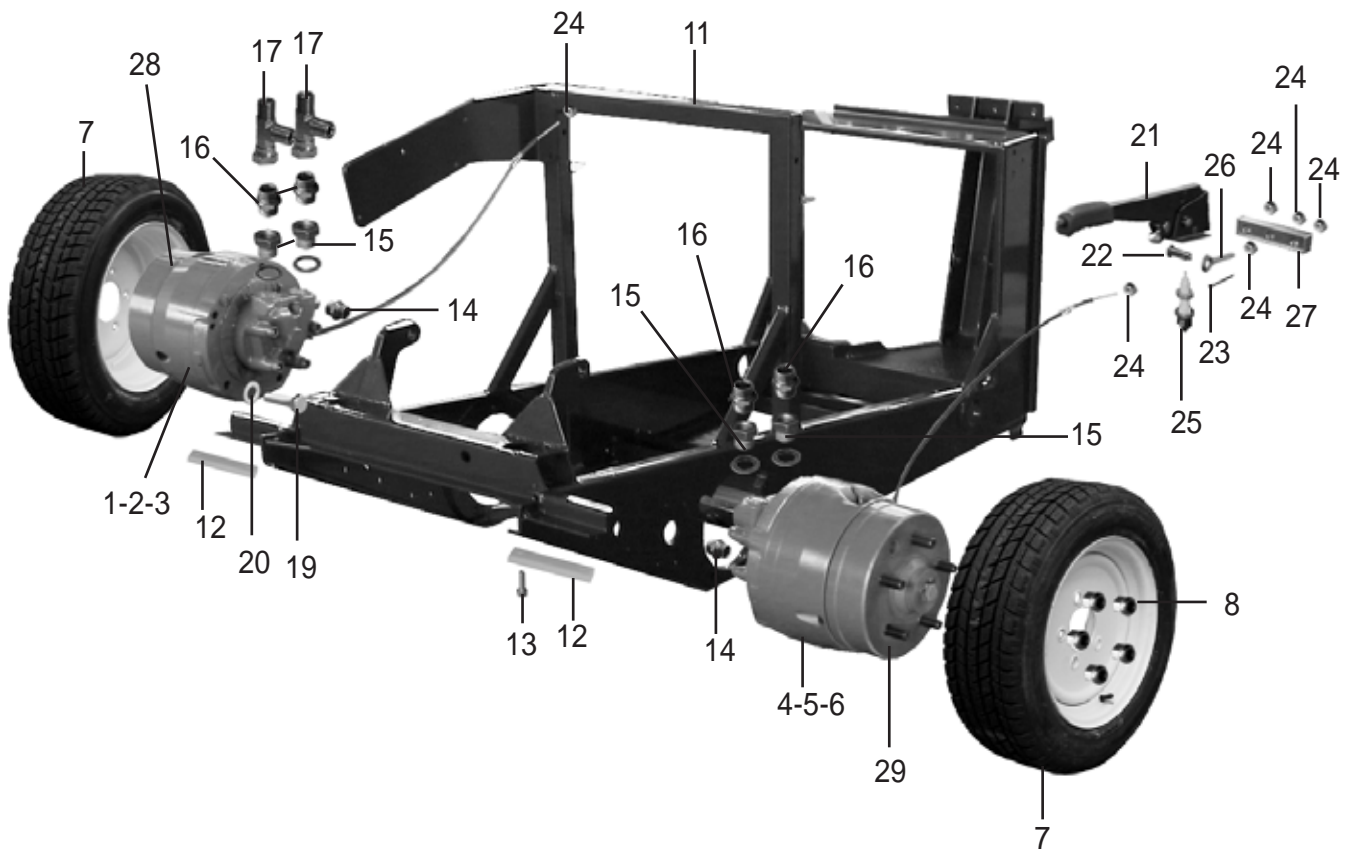

Pos	Ref.No	Qty	Descrizione Ita	Description Gb	Désignation Fr	Beschreibung D
1	33010518	1	REGOLATORE DI FLUSSO 30L	FLOW REGULATOR 30L	RÉGULATEUR DE FLUX 30L	DURCHFLUBREGLER 30L
2	33015428	1	SUPPORTO REGOLATORE DI FLUSSO	SUPPORT FLOW REGULATOR	SUPPORT REGULATEUR DE FLUX	HALTERUNG DURCHFLUBREGLER
3	33015470	1	ADESIVO REGOLAZIONE	DECAL ADJUSTEMENT	ADHESIF REGLAGE	AUFKLEEBER
4	145 9800 000	2	TUBO IDRAULICO	HYDRAULIC TUBE	TUBO HYDRAULIQUE	HYDRAULIKROHR
5	33015429	1	SUPPORTO ADESIVO	SUPPORT DECAL	SUPPORT ADHESIF	HALTERUNG AUFKLEEBERR
6	909 6440 000	2	VITE TCTC 6X20	SCREW 6X20	VIS 6X20	SCHRAUBE 6X20
7	33004353	2	VITE TCEI 6X55	SCREW 6X55	VIS 6X55	SCHRAUBE 6X55
8	33005913	4	RONDELLA PIANA 6	PLAIN WASHER 6	RONDELLE PLATE 6	FLACHE UNTERLEGSCHNEIBE 6
9	33011255	2	VITE FORATA 3/8"	THROUGH SCREW 3/8"	VIS FOREE 3/8"	GELOCHTE SCHRAUBE 3/8"
10	145 4288 000	1	NIPPLO 3/8" 1/2"	NIPPLE 3/8" 1/2"	NIPPLE 3/8" 1/2"	NIPPEL 3/8" 1/2"
11	33011493	2	RIDUZIONE M1/2"-F3/8"	REDUCTION 1/2" - 3/8"	REDUCTION 1/2" - 3/8"	REDUZIERSTÜCK 1/2" - 3/8"
12	145 6021 000	5	RONDELLA ACCIAIO-GOMMA 3/8"	STEEL/RUBBER WASHER 3/8"	RONDELLE ACIER/CAOUT. 3/8"	STAHL/GUMMI 3/8" UNTERLEGSC.
13	145 5172 000	3	RONDELLA BONDED	WASHER	RONDELLE	BEILAGSCHNEIBE
14	33004305	1	VITE ES. M4X6	SCREW HEX HD M4X6	VIS	SCHRAUBE
15	33011336	1	RACCORDO GOMITO M/F 3/8"	FITTING 3/8"	RACCORD A COUDE 3/8"	ANSCHLUß 90° 3/8"
16	33011235	1	RACCORDO T M/MF 3/8"	T-FITTING 3/8"	RACCORD EN T 3/8"	T-ANSCHLUß 3/8"
17 *	33015472	1	KIT REGOLAZIONE VELOCITA' SPAZZOLE	KIT ADJUSTABLE BROOM SPEED	KIT REGLAGE VITESSE BROSSE	SATZ EINSTELLUNG GESCHWINDIGKEIT BÜRSTE