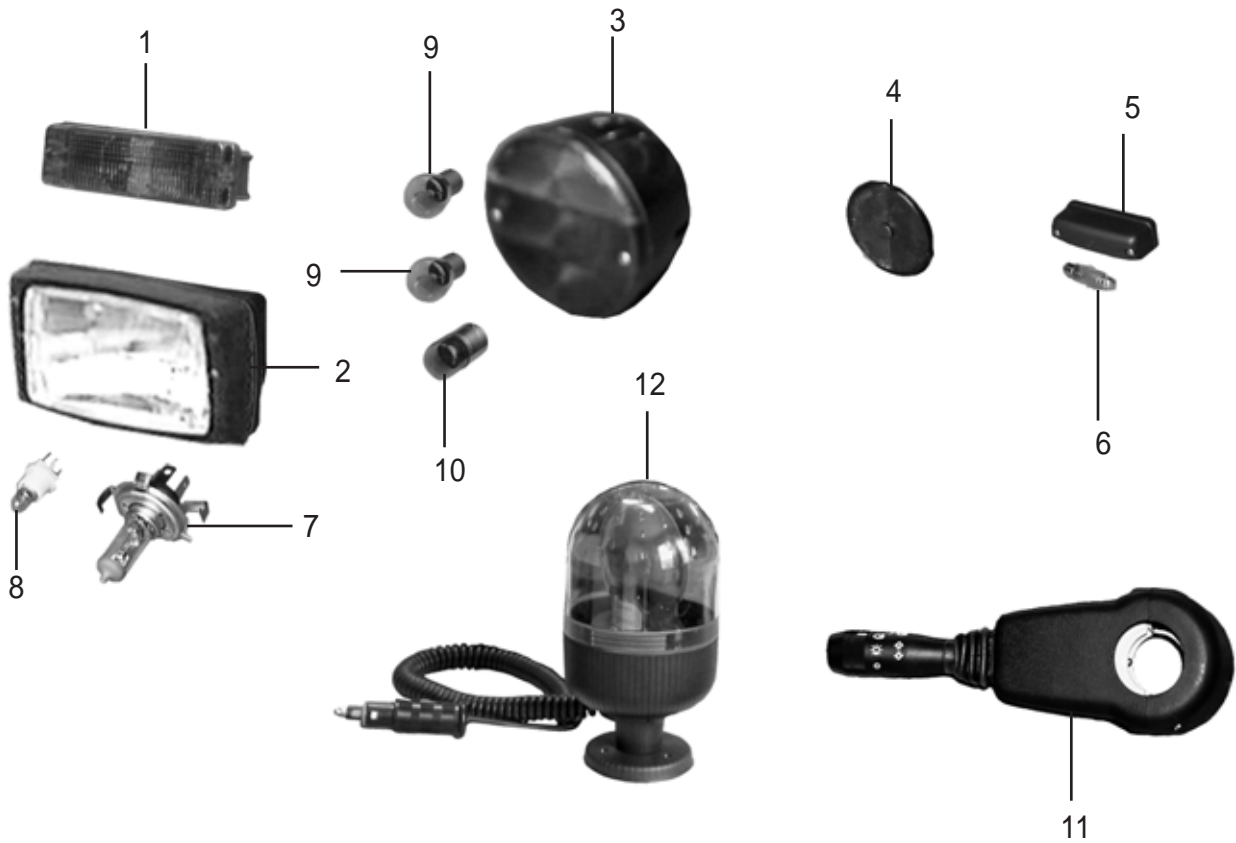

Pos	Ref.No	Qty	Descrizione Ita	Description Gb	Désignation Fr	Beschreibung D
1	33009071	2	FRECCIA ANTERIORE	INDICATOR FRONT	CLIGNOTANT AVANT	VORDERWINKER
2	33008801	2	FARO ANTERIORE	HEADLIGHT ASSY.FRONT	FEUX AVANT COMPLET	VOLLST. VORDERSCHENWERFER
3	33014949	2	FANALE POSTERIORE COMPLETO	BACK H-LIGHT	FEUX ARR. AVEC CATADI.	RÜCKLEUCHTE
4	33008832	4	CATADIOTTRO	REFLEX REFLECTOR	CATADIOPTRE	REFLECTOR
5	33008804	1	FANALE TARGA	LIGHT F/LICENCE PLATE	FEU PLAQUET. D'IMMATICUL.	KENNZEICHENSCHILDLEUCHTE
6	33009202	1	LAMPADA 12V 5W 11X39	LAMP 12V 5W 11X39	AMPOULE 12V 5W 11X39	LAMPE 12V 5W 11X39
7	33009148	2	LAMPADA 12V 60W	LAMP 12V 55/60W	LAMPE DES FEUX	SCHENWERFERLAMPE
8	33009151	2	LAMPADA 12V 3W	LAMP 12V 3W	AMPOULE	LAMPE
9	33009149	4	LAMPADA 12V 21W BA 15S	LAMP 12V 21W	AMPOULE 12V 21W	GLÜHBIRNE 12V 21W
10	33009171	2	LAMPADA 12V 5W	LAMP 12V 5W	LAMPE 12V 5W	LAMPE 12V 5W
11	33008925	1	DEVIOLUCI	SWITCH LIGHT	COLON.DE DEVIATION LAMPES	EINBAUABLENKLEUCHTEN
12	33008916	1	LAMPEGGIANTE	FLASHING LIGHT	CLIGNOTANT	BLINKLEUCHTE
0	33014843	1	VETRO STRUMENTO SPIE	WARNING LIGHTS WINDOW	VITRE TABLEAU TEMOINS	SCHEIBE LEUCHTENARMATURENBRETT
0	33015539	2	VETRO FANALE POSTERIORE	BACK H-LIGHT WINDOW	VITRE FEUX ARRIERE.	SCHEIBE RÜCKLEUCHTE