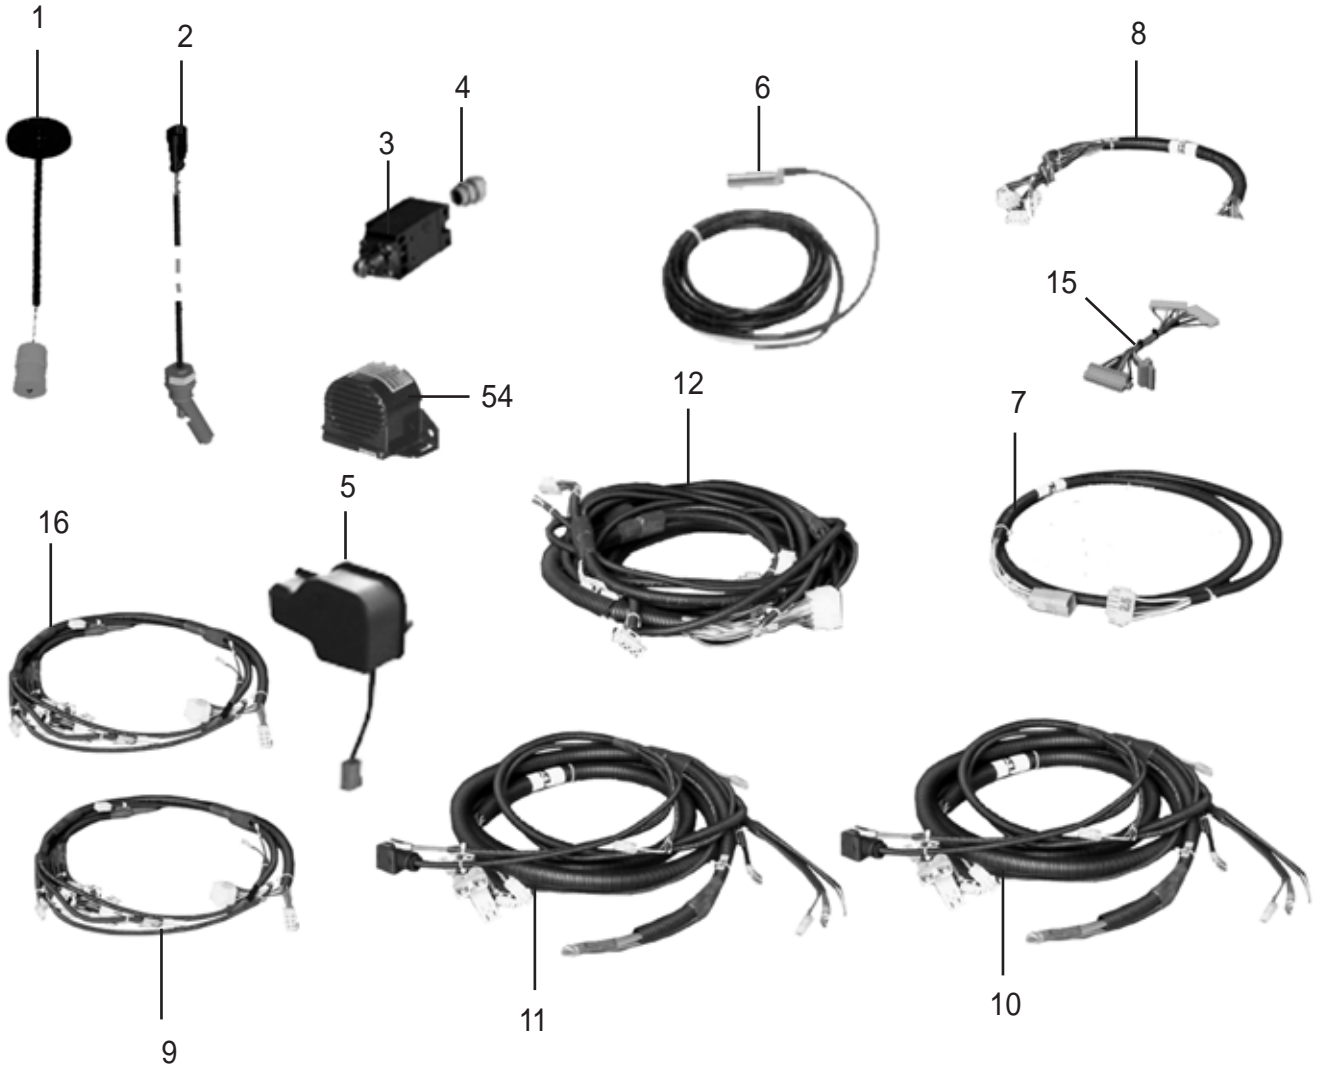

Pos	Ref.No	Qty	Descrizione Ita	Description Gb	Désignation Fr	Beschreibung D
1	33008592	1	GALLEGGIANTE	FLOAT DIESEL LEVEL	JAUGE	EINSTELLBARER SCHWIMMER
2	33014947	1	GALLEGGIANTE ACQUA	FLOAT WATER LEVEL	FLOTTEUR	SCHEIMMER
3	33009133	1	MICRO E100-00-BI	MICROSWITCH	MICROINTERRUPTEUR	MICROSCHALTER
4	33008639	1	PRESSACAVO PG.13,5	CABLE FITTING PG.13,5	PIECE CAOUTCHOUC PG.13,5	GUMMIBAND PG.13,5
5	33009409	1	MOTORINO TERGICRISTALLO	WIPERS MOTOR	MOTEUR ESSUIE-GLACE	SCHEIBENWISCHERMOTOR
6	33008597	2	SENSORE OMRON	SENSOR	SENSEUR	KOPF
7	33015288	1	CABLAGGIO LAMPEGGIANTE	HARNESS	CABLAGE	KABEL
8	33015289	1	CABLAGGIO TROMBA	HARNESS HORN	CABLAGE CLAXON	KABEL
9	33015290	1	LINEA FARI ANTERIORI	HARNESS	CABLAGE	KABEL
10	33015251	1	LINEA MOTORE	HARNESS ENGINE	CABLAGE	KABEL
11	33015292	1	LINEA FANALI POSTERIORI	HARNESS REAR LIGHTS	CABLAGE FEUX ARRIERE	KABEL HINTERLEUCHTE
12	33015293	1	CABLAGGIO CRUSCOTTO	HARNESS DASHBOARD	CABLAGE	KABEL
13	33008537	1	CAVO BATTERIA +	WIRE +	CABLE +	KABEL +
14	33008536	1	CAVO BATTERIA -	WIRE -	CABLE -	KABEL -
15	33008545	1	CABLAGGIO STRUMENTO MCP1500	HARNESS	CABLAGE	KABEL
16	33015291	1	LINEA CENTRALE	HARNESS MAIN	CABLAGE CENTRAL	KABEL
17	33013492	1	FERMO BATTERIA	BATTERY STOP	ARRET POUR BATTERIE	BATTERIEHALTERUNG
18	33015244	1	CRUSCOTTO	DASHBOARD	TABLEAU DE BORD	ARMATURENBRETT
19	33015284	2	PORTA INTERRUPTORI 1 VIA LAT.	SWITCH HOLDER 1-WAY	ECUSSON À 1 VOIE	1-WEGE ANZEIGER
20	33008918	1	STRUMENTO MCP1500	WARNING LIGHT DASHBOARD	TABLEAU DE BORD TEMOINS	LEUCHTENARMATURENBRETT
21	33015287	2	PORTAFUSIBILE LAMELLARE 8VIE	HOLDER FUSE 8 WAY	PORTE-FUSIBLE 8VOIES	SICHERUNGSHALTER 8 WEGE
22	33008452	1	MASSA MOTORE	MOTOR GROUND CONNECTION	CONNECTION MASSE MOTEUR	MOTORAGGREGATANSCHLUSS
23	33009158	9	FUSIBILE LAMELLARE 10A	FUSE 10A	FUSIBLE 10A	SICHERUNG 10A
24	33009160	2	FUSIBILE LAMELLARE 20A	FUSE 20A	FUSIBLE 20A	SICHERUNG 20A
25	33009159	5	FUSIBILE LAMELLARE 15A	FUSE 15A	FUSIBLE 15A	SICHERUNG 15A
26	145 3801 000	1	CLACSON	HORN	AVERTISSEUR	HUEPE
27	33014870	3	CANDELETTA LDW1603	GLOW PLUG FOR LDW 1603	BOUGIE POUR LDW1603	GLÜHKERZEN FÜR LDW1603
28	33014868	1	BULBO OLIO LDW1603	OIL PRESSUR SWITCH LDW1603	CONTACT BULBE HUILE LDW1603	KONTAKT KOLBEN ÖL LDW1603
29	33008854	1	BULBO ACQUA LOMBARDINI	WATER BULBE	CONTACT BULBE EAU	KONTAKT KOLBEN WASSER
30	33014869	1	BULBO ACQUA	THERMOSTAT LDW1603	CONTACT BULBE EAU MOTEUR	KONTAKT KOLBEN WASSER
31	33009101	1	INTERMITTENZA 21/99W	INTERMITTER	INTERMITTENCE	STEPPER
32	33009104	3	ZOCOLO RELE' PER ED7523	RELAY SUPPORT	SUPPORT RELAIS	RELAISHALTER
33	33009141	2	RELE 12V COM1	RELAY 12V COM1	RELAIS 12V COM1	RELAIS 12V COM1
34	33009140	2	ZOCOLO RELE' PER ED7545	RELAY HOLDER	SUPPORT RELAIS	RELAISHALTERUNG
35	33008271	1	CENTRALINA CANDELETTE	PLUG POWER BOX	CENTRALE BOUGIES	KERZENEINHEIT
36	33009122	1	RELE' 12V 70A	RELAY 12V 70A GENERAL	RELAIS 12V 70A	RELAIS 12V 70A
37	33008283	2	ZOCOLO CENTRALINA CANDELETTE	RELAY SUPPORT	SUPPORT POUR RELAIS	HALTERRELAIS
38	33008740	1	MICRO STOP	MICROSWITCH F/STOPLIGHT	MICROINTERRUPTEUR	MICROSCHALTER
39	33008741	1	MICRO FRENO MANO	MICROSWITCH F/PARKBRAKE	MICROINTERRUPTEUR	MICROSCHALTER
40	33008410	1	PRESA BIPOLARE	BIPOLAR SOCKET	PRISE BIPOLAIRE	ZWEIPOLIGSTECKDOSE
41	33008897	1	SPINOTTO LAMPEGGIANTE	FLASHING PLUG-PIN	GOUJON CLIGNOTANT	STECKSTIFT BLINKEND
42	33015296	1	INTERRUTTORE 0-1 7CONTATTI	SWITCH 0-1	INTERRUPTEUR 0-1	SCHALTER 0-1
43	33015295	2	INTERRUTTORE 0-1-2	SWITCH 0-1-2	INTERRUPTEUR 0-1-2	SCHALTER 0-1-2
44	33015294	1	INTERRUTTORE 0-1	SWITCH 0-1	INTERRUPTEUR 0-1	SCHALTER 0-1
45	33015635	1	INTERRUTTORE FLAP	SWITCH FLAP	INTERRUPTEUR FLAP	KIPPSHALTER FLAP
46	33015297	1	INTERRUTTORE 0-1-2 INTSABILE	SWITCH 0-1-2	INTERRUPTEUR 0-1-2	SCHALTER 0-1-2
47	33015286	1	SPIA DOPPIA	WARNING LIGHT	VOYANT	KONTROLLEUCHTEN
48	33015274	1	VETRO POMPA	WINDOW WATER PUMP	VITRE	SCHEIBE
49	33015273	2	VETRO CONTENITORE	WINDOW	VITRE	SCHEIBE
50	33015281	1	COMMUTATORE CHIAVE	KEY BLOC	BLOC CLE	SCHLÜSSELGESPERRE
51	33008357	1	BATTERIA 12V 80AH	BATTERY 12V 80AH	BATTERIE 12V 80AH	BATTERIE 12V 80AH
52	33009546	2	CERNIERA	HINGE	CHARNIERE	SCHARNIER
53	33009119	2	RELE' 12V 20/30A	RELAY 12V 20/30A	RELAIS 12V 20/30A	RELAIS 12V 20/30A
54	33014950	1	CICALINO 12V COMPLETO	BUZZER 12V	SONNERIE	SUMMER
55 #	146 2487 000	1	SEGNALATORE ACUSTICO	BUZZER	AVERTISSEUR	HUEPE
56	33015275	1	VETRO EMERGENZA	WINDOW EMERGENCY	VITRE	SCHEIBE
57	33015276	1	VETRO VENTILATORE	WINDOW FAN	VITRE	SCHEIBE
58	33015277	1	VETRO TERGICRISTALLO	WINDOW SCREENWIPER	VITRE	SCHEIBE
59	33015299	8	LAMPADA 12V 1,2W	LAMP 12V 1,2W	LAMPE 12V 1,2W	LAMPE 12V 1,2W
60	33015285	1	TAPPO COPRIFORO 43.2X21.4	PLUG	BOUCHON	STÖPSEL
61	33015283	5	PORTA INTERRUPTORI 1 VIA CENT.	SWITCH HOLDER 1-WAY	ECUSSON À 1 VOIE	1-WEGE ANZEIGER
62	33015278	1	VETRO CLIMATIZZATORE	WINDOW AIR CONDITIONING	VITRE	SCHEIBE
63	33015298	1	INTERRUTTORE 1INST.-0-1INST.	SWITCH 1-0-1	INTERRUPTEUR 1-0-1	SCHALTER 1-0-1