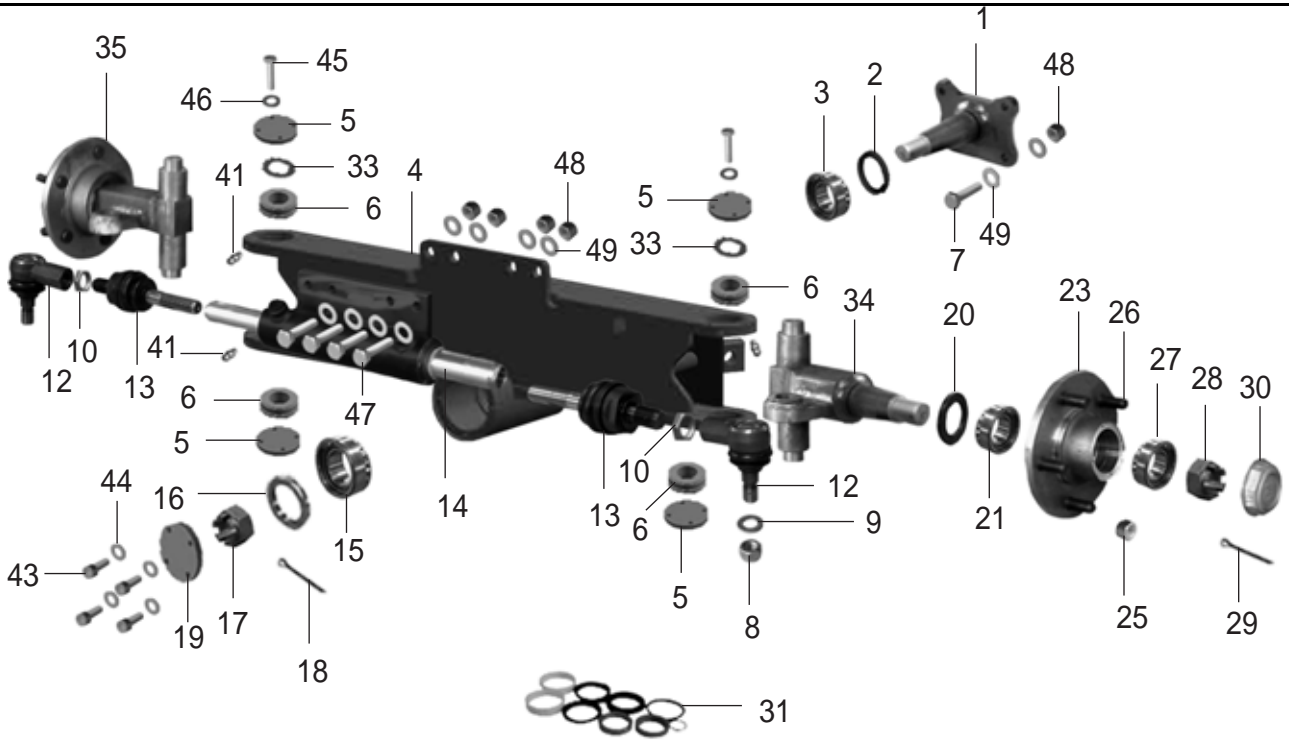

33015502(5)2007-05

Pos	Ref.No	Qty	Descrizione Ita	Description Gb	Désignation Fr	Beschreibung D
1	33009628	1	PEDALE FRENO L250	BRAKE PEDAL	PEDALE FREIN	BREMSPEDAL
2	33008740	1	MICRO STOP	MICROSWITCH F/STOPLIGHT	MICROINTERRUPTEUR	MICROSCHALTER
3	33009629	1	POMPA FRENI	PUMP	POMPE	PUMPE
4	33008134	1	RACCORDO 2 VIE	2 WAY FITTING	RACCORD 2 VOIES	ANSCHLUß 2 VE
5	33011346	1	VITE FORATA M12X1.5 POMPA FRENI	THROUGH SCREW 12X1,5	VIS FOREE 12X1,5	GELOCHTE SCHRAUBE 12X1,5
6	33011708	1	RONDELLA RAME 14	WASHER 14	RONDELLE 14	UNTERLEGSCEIBE 14
7	33010646	1	TUBO IDRAULICO DX	RIGHT HYDRAULIC TUBE	TUBO HYDRAULIQUE DROITE	HYDRAULIKROHR RECHTS
8	33004593	2	VITE TPSEI 8X25	SCREW TPSEI 8X25	VIS TPSEI 8X25	SCHRAUBE TPSEI 8X25
9	33003740	2	RONDELLA 8X24	WASHER 8X24	RONDELLE 8X24	UNTERLEGSCEIBE 8X24
10	33005565	2	DADO AUTOBLOCCANTE M8	SELF-LOCKING NUT M8	ECROU AUTOBLOQUANT M8	SELBSTSPERRENDE MUTTER M8
11	33009571	1	SERBATOIO OLIO FRENI	BRAKE OIL TANK	RESERVOIR HUILLE FREIN	BREMSÖLTANK
12	33003493	2	FASCETTA 8-16	CLAMP 8-16	GAINÉ 8-16	SHELLE 8-16
13	33009572	1	FASCETTA PER F05004	TANK CLAMP	GAINÉ DU RESRVOIR	TANKSHELLE
14	33015233	1	TUBO D.7X13 CARBUR	PIPE 7X13	TUYAU 7X13	ROHR 7X13
15	33010645	1	TUBO IDRAULICO SX	LEFT HYDRAULIC TUBE	TUBO HYDRAULIQUE GAUCHE	HYDRAULIKROHR LINKS
16	33011710	1	RONDELLA RAME 12	WASHER 12	RONDELLE 12	UNTERLEGSCEIBE 12