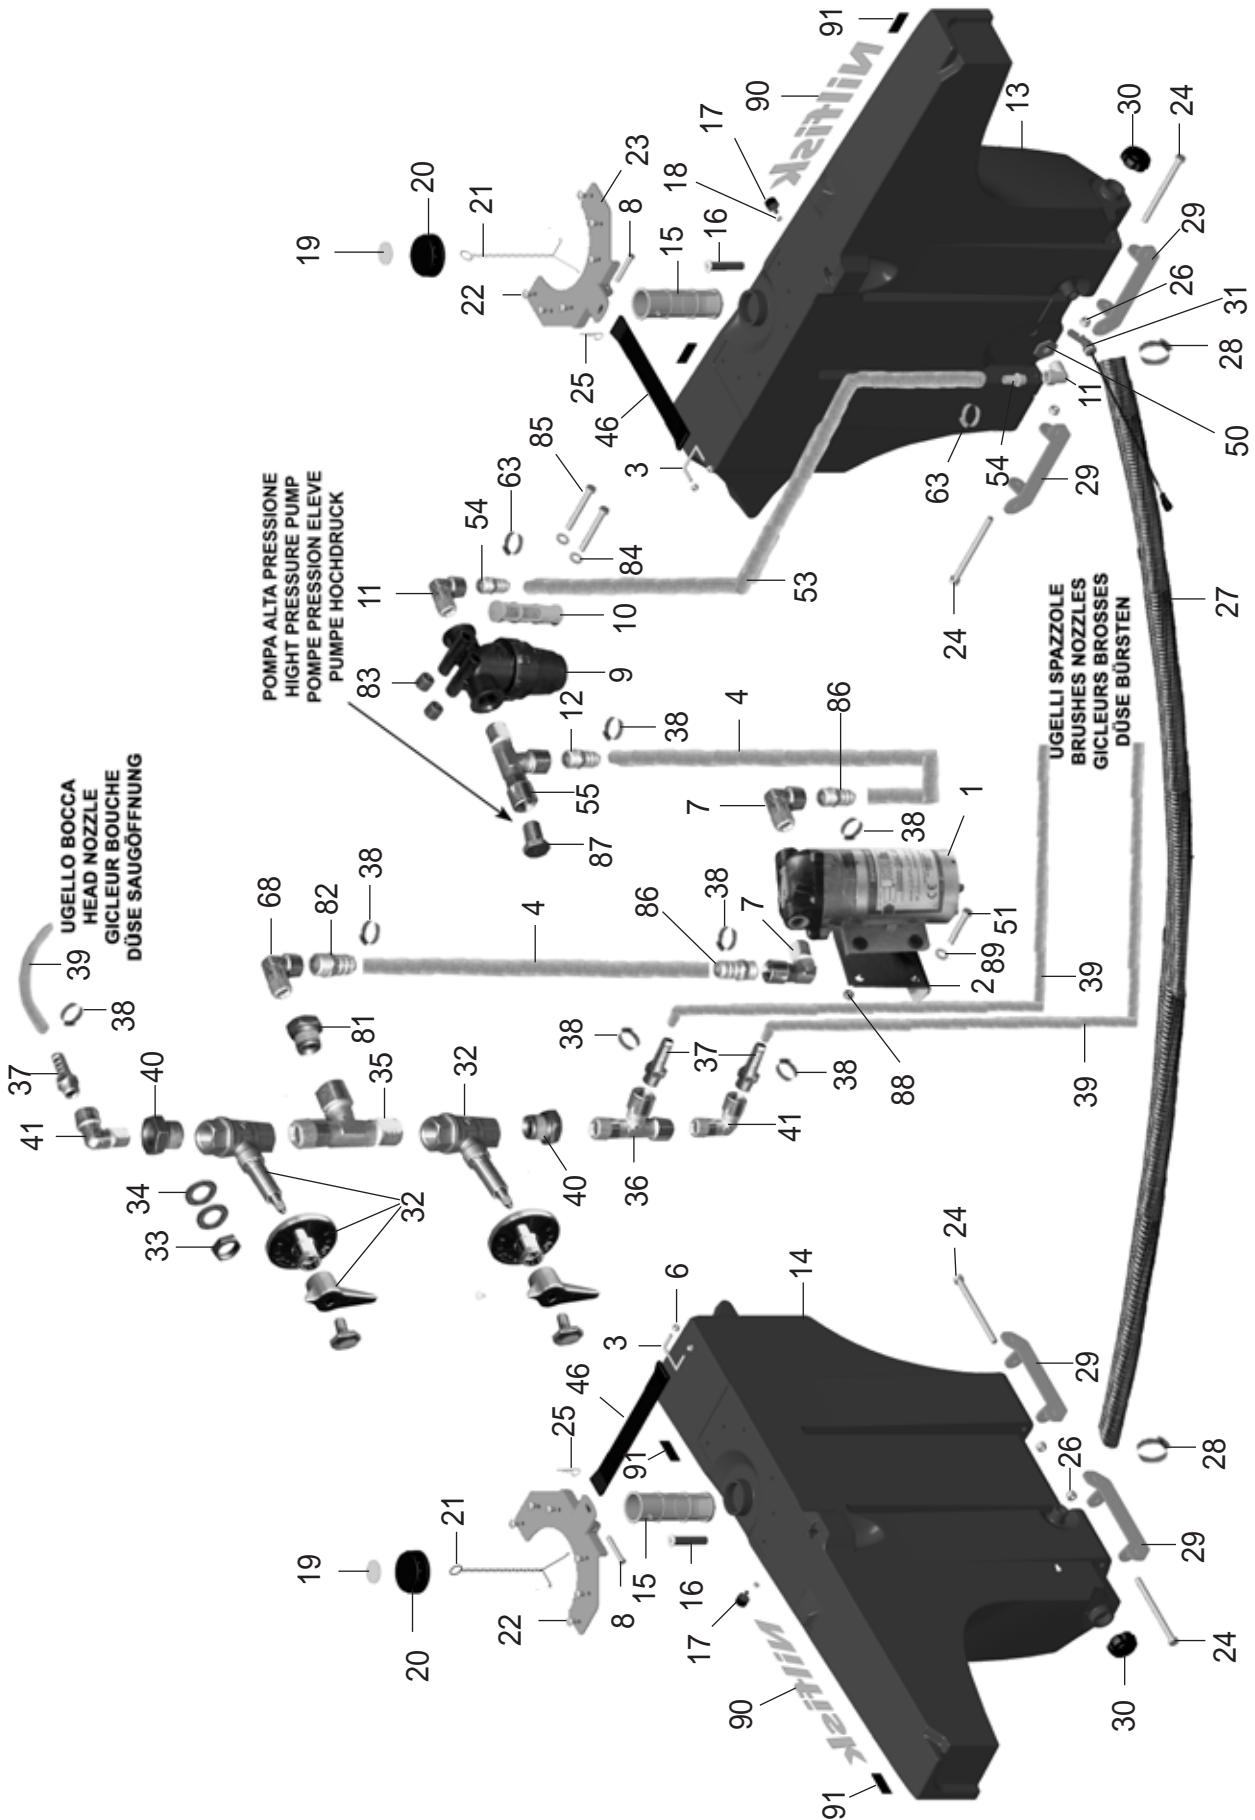

33015502(5)2007-05

Pos	Ref.No	Qty	Descrizione Ita	Description Gb	Désignation Fr	Beschreibung D
1	33014945	1	POMPA ACQUA COMPLETA	WATER PUMP	POMPE A EAU	WASSERPUMPE
2	33013489	1	SUPPORTO POMPA	SUPPORT	SUPPORT	HALTERUNG
3	33014933	2	CAVALLOTTO	STRAP	CAVALIER	BÜGELSCHRAUBE
4	33015230	1	TUBO RAGNO D.12X18	PIPE 12X18	TUYAU 12X18	ROHR 12X18
5	33015515	1	GUIDATUBO	HOSE-GUIDE	GLISSIERE DU TUYAU	SCHLAUCHARRETIERUNG
6	33005533	4	DADO M8	NUT M8	ECROU M8	MUTTER M8
7	33011309	2	RACCORDO GOMITO M/F 3/8"	FITTING 3/8"	RACCORD EN L. 3/8"	ANSCHLUß 90° 3/8"
8	33014954	2	PERNO	PIN	TIGE	STIFT
9	33010230	1	FILTRO ACQUA	FILTER WATER	FILTRE EAU	WASSERFILTER
10	33010231	1	FILTRO PER G09206	FILTER WATER	FILTRE	FILTER
11	33011394	2	RACCORDO A GOMITO M/F 1/2"	FITTING MF 1/2"	RACCORD A COUDE MF 1/2"	ANSCHLUß 90° MF 1/2"
12	33011515	1	PORTAGOMMA 1/2" D12	RUBBER SEAL HOLDER 1/2" D12	PORTE CAOUTCHOUC 1/2" D12	GUMMIHALTER 1/2" D12
13	33014503	1	SERBATOIO ACQUA DX CON ADATTATORE	RIGHT WATER TANK ASSY	RESERVOIR EAU DROITE	WASSERTANK RECHTS
14	33014502	1	SERBATOIO ACQUA SX ROTOFORMATO	TANK ROTOMOLDED WATER LEFT	RESERVOIR EAU GAUCHE	WASSERTANK LINKS
15	33014958	2	FILTRO ACQUA	FILTER WATER	FILTRE EAU	WASSERFILTER
16	33014728	2	PERNO SICUREZZA	PIN SAFETY	TIGE DE SECURITE'	STIFT
17	33003131	2	ANTIVIBRANTE M6	VIBRATION -DAMPING	ANTIVIBRATION	SCHWINGUNSDÄMPFER
18	33005531	2	DADO M6	NUT M6	ECROU M6	MUTTER M6
19	33014953	2	ADESIVO ACQUA D50	DECAL WATER D50	ADHESIF EAU D50	AUFKLEEBER WASSER D59
20	33014962	2	TAPPO	PLUG	BOUCHON	STÖPSEL
21	33014956	2	CATENA	CHAINE	CHAINE	SPEZIELLE KETTE
22	33004364	12	VITE TCEI 8X16	SCREW TCEI 8X16	VIS TCEI 8X16	SCHRAUBE TCEI 8X16
23	33014959	2	STAFFA SERBATOIO	BRACKET TANK	ETRIER RESERVOIR	TANKBÜGEL
24	33014969	4	VITE TE 12X190	SCREW HEX HD 12X190	VIS 12X190	SCHRAUBE 12X190
25	145 4533 000	2	COPIGLIA	SPLIT PIN	GOUPILLE	SPLINT
26	146 0973 000	4	DADO E. BASSO AUTOBLOCCANTE M12	NUT HEX LOW SELF LOCK M12	ECROU	MUTTER
27	33015263	1	TUBO FLEX D32 L=1000	FLEX PIPE D32 L=1000	TUYAU FLEX D32	FLEXROHR D32
28	33003537	2	FASCETTA 23-35	CLAMP 23-35	GAINÉ 23-35	SHELLE 23-35
29	33014960	4	SUPPORTO SERBATOIO	SUPPORT TANK	SUPPORT RESERVOIR	TANKHALTERUNG
30	33014961	2	TAPPO	PLUG	BOUCHON	STÖPSEL
31	33014947	1	GALLEGGIANTE ACQUA	FLOAT WATER LEVEL	FLOTTEUR	SCHEIMMER
32	33011678	2	VALVOLA A SFERA 1/2"	FAST TAP	ROBINET	EILHAHN
33	33005463	2	DADO 3/8"	NUT 3/8"	ECROU 3/8"	MUTTER 3/8"
34	33005919	4	RONDELLA PIANA 16	PLAIN WASHER 16	RONDELLE PLATE 16	FLACHE UNTERLGESCHIEBE 16
35	33011343	1	RACCORDO A T M/F/M 1/2"	T-FITTING F. M.- M. 1/2"	RACCORD EN T F. M.- M. 1/2"	T-ANSCHLUß MMF 1/2"
36	33011262	1	RACCORDO A T F/F/M 1/8"	T FITTING FFF 1/8"	RACCORD EN T FFF 1/8"	T-ANSCHLUß FFF 1/8"
37	33011513	3	PORTAGOMMA 1/8" D6	RUBBER SEAL HOLDER 1/8" D6	PORTE-CAOUTCHOUC 1/8" D6	GUMMIHALTER 1/8" D6
38	33003493	7	FASCETTA 8-16	CLAMP 8-16	GAINÉ 8-16	SHELLE 8-16
39	33015229	1	TUBO RAGNO D.6X11	PIPI 6X11	TUYAU 6X11	ROHR 6X11
40	33011499	2	RIDUZIONE M 1/2"-F 1/8"	REDUCTION GEAR 1/2" - 1/8"	REDUCTION 1/2" - 1/8"	REDUZIERSTÜCK 1/2" - 1/8"
41	33011393	2	RACCORDO A GOMITO M/F 1/8"	FITTING MF 1/8"	RACCORD A COUDE MF 1/8"	ANSCHLUß 90° MF 1/8"
42	33003465	1	VOLANTINO M6 F	KNOB M6	BOUTON M6	KUGELGRIFF M6
43	33011693	1	DOPPIA LANCIA CORTA	JET PIPE	LANCE	STRAHLROHR
44	33010402	1	POMPA A.P.HWB250+REGOLATORE	H.POWER PUMP+REGULATOR	POMPE H.P.+ REGULATEUR	PUMPE H.P.+ REGLER
45	33014702	1	ARROTOLATORE SX	ROLLER UP LEFT	ENROULLEUR GAUCHE	AUFWICKLER LINKS
46	33014957	2	CINTURINO	STRAP	BANDE	KABELBINDER
47	33014963	1	SUPPORTO ARROTOLATORE	SUPPORT ROLLER	SUPPORT	HALTERUNG
48	33015357	1	TUBO IDRAULICO	HYDRAULIC TUBE	TUBO HYDRAULIQUE	HYDRAULIKROHR
49	33014964	1	TUBO IDRAULICO	HYDRAULIC TUBE	TUBO HYDRAULIQUE	HYDRAULIKROHR
50	33014504	1	RIDUZIONE 1"G 1/2"G	REDUCER FITTING 1"G 1/2"G	REDUCTION 1"G 1/2"G	REDUZIERSTÜCK 1"G 1/2"G
51	33003759	4	VITE TE 5X30	SCREW HEX HD 5X30	VIS TE 5X30	SCHRAUBE TE 5X30
52	33011376	1	RACCORDO GOMITO FF 3/4"	FITTING 3/4"	RACCORD EN L. 3/4"	ANSCHLUß 90° 3/4"
53	33015588	1	TUBO SPIRALATO D.20X27	HOSE WIRE RINFORCED 20X27	TUYAU 20X27	SCHLAUCH 20X27
54	33011525	1	PORTAGOMMA 1/2" D19	RUBBER SEAL HOLDER 1/2" D19	PORTE CAOUTCHOUC 1/2" D19	GUMMIHALTER 1/2" D19
55	33011870	1	RACCORDO T MFF 1/2"	T-FITTING 1/2"	RACCORD EN T 1/2"	T-ANSCHLUß 1/2"
56	33014575	1	MANOMETRO 0-400 BAR	MANOMETER 0-400 BAR	MANOMETRE 0-400 BAR	MANOMETER 0-400 BAR
57	33011524	1	PORTAGOMMA 3/4" D19	RUBBER SEAL HOLDER 3/4" D19	PORTE CAOUTCHOUC 3/4" D19	GUMMIHALTER 3/4" D19
58	33011184	1	NIPPLO 1/4"	NIPPLE 1/4"	NIPPLE 1/4"	NIPPEL 1/4"
59	33011205	1	NIPPLO 3/8"-1/4"	NIPPLE 3/8"-1/4"	NIPPLE 3/8"-1/4"	NIPPEL 3/8"-1/4"
60	33015590	1	RACCORDO RAPIDO 1/4"	FITTING QUICK CONNECT 1/4"	EMBAYAGE RAPIDE 1/4"	ANSCHLUß SCHNELL 1/4"