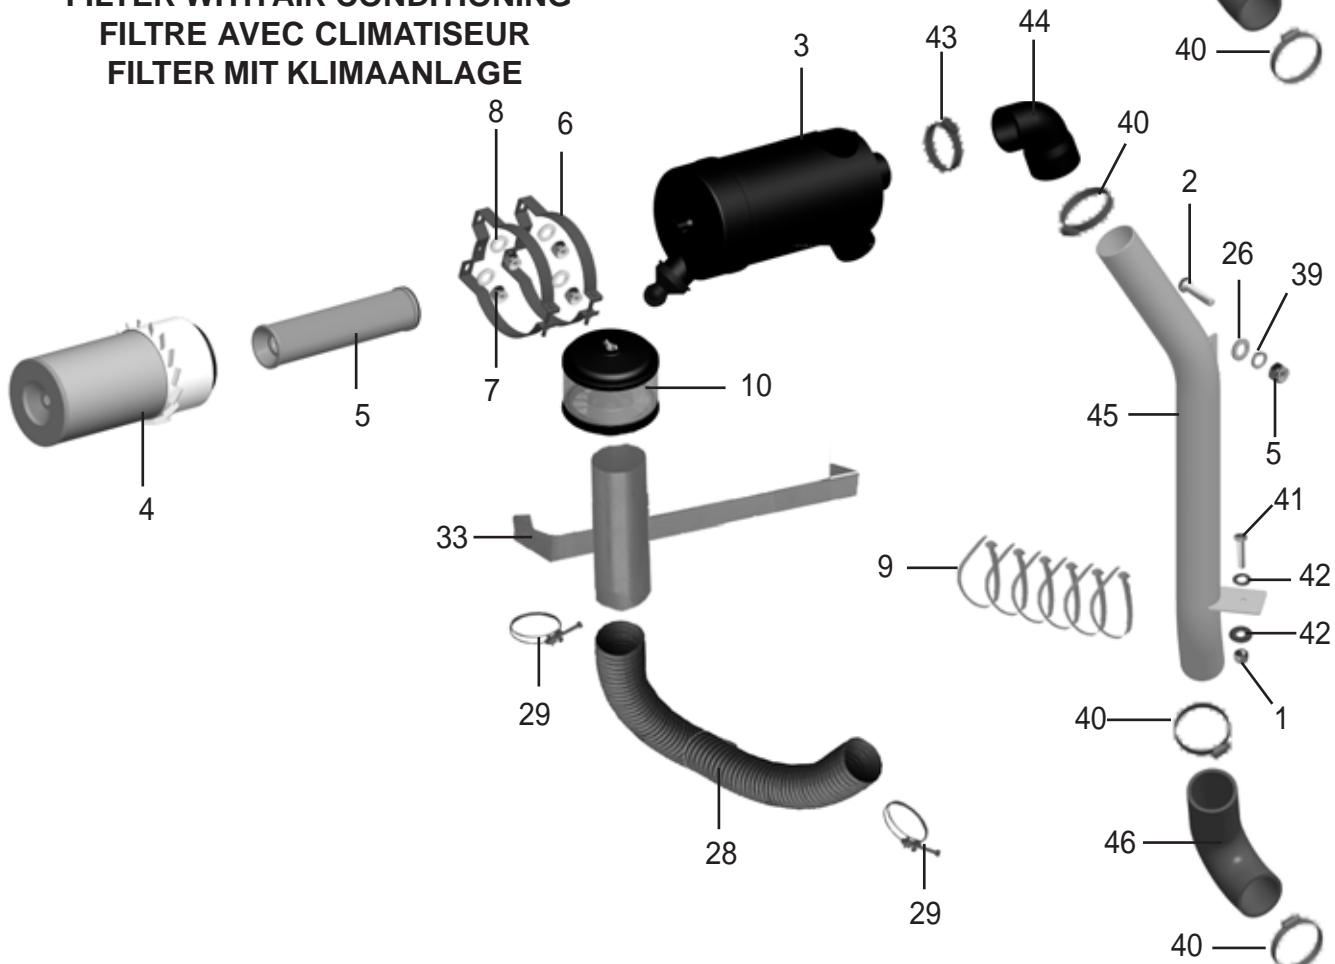

FILTRO CON CLIMATIZZATORE
FILTER WITH AIR CONDITIONING
FILTRE AVEC CLIMATISEUR
FILTER MIT KLIMAANLAGE