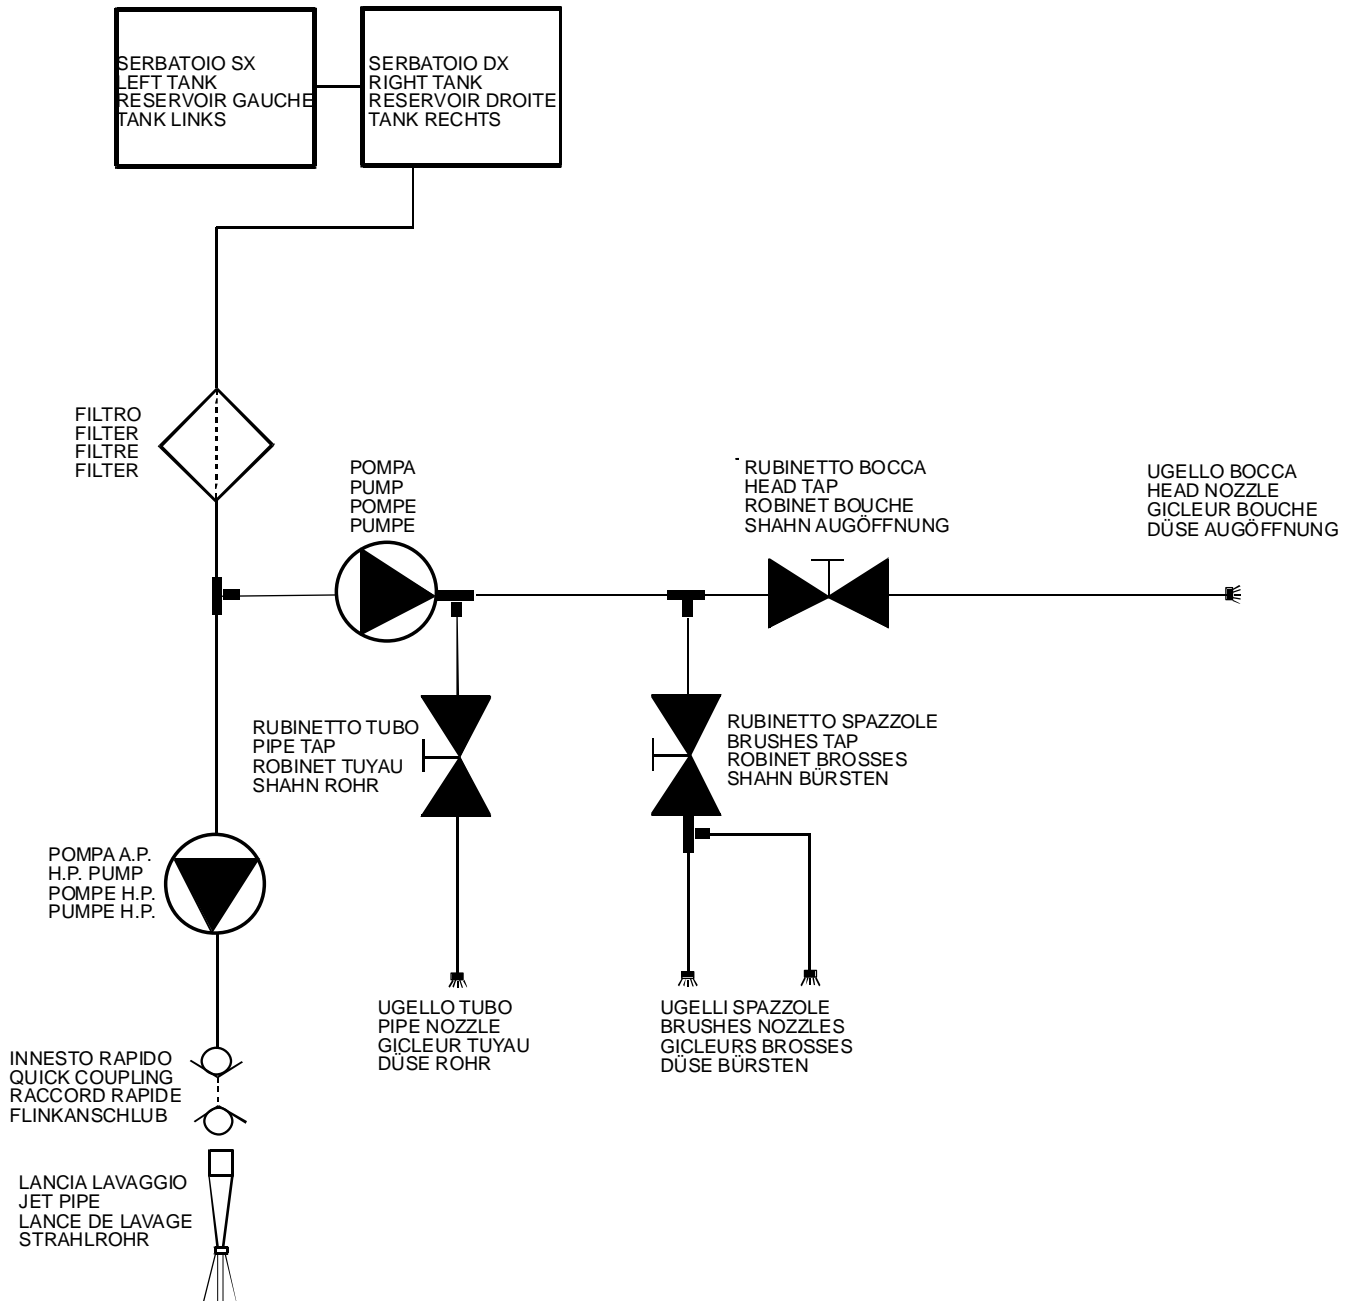

33015502(5)2007-05

SCHEMA STD.  
 STD. DIAGRAM  
 SCHEME STD.  
 PLAN STD.

SCHEMA CON POMPA A.P.  
 DIAGRAM WITH H.P. PUMP  
 SCHEME AVEC POMPE H.P.  
 PLAN MIT PUMPE H.P.

2006-08	<b>ADESIVI - STICKERS</b>	<b>BOOK F</b>		
2007-05	<b>RS 501</b>	<b>F</b>	<b>33.3.1</b>	<b>33</b>