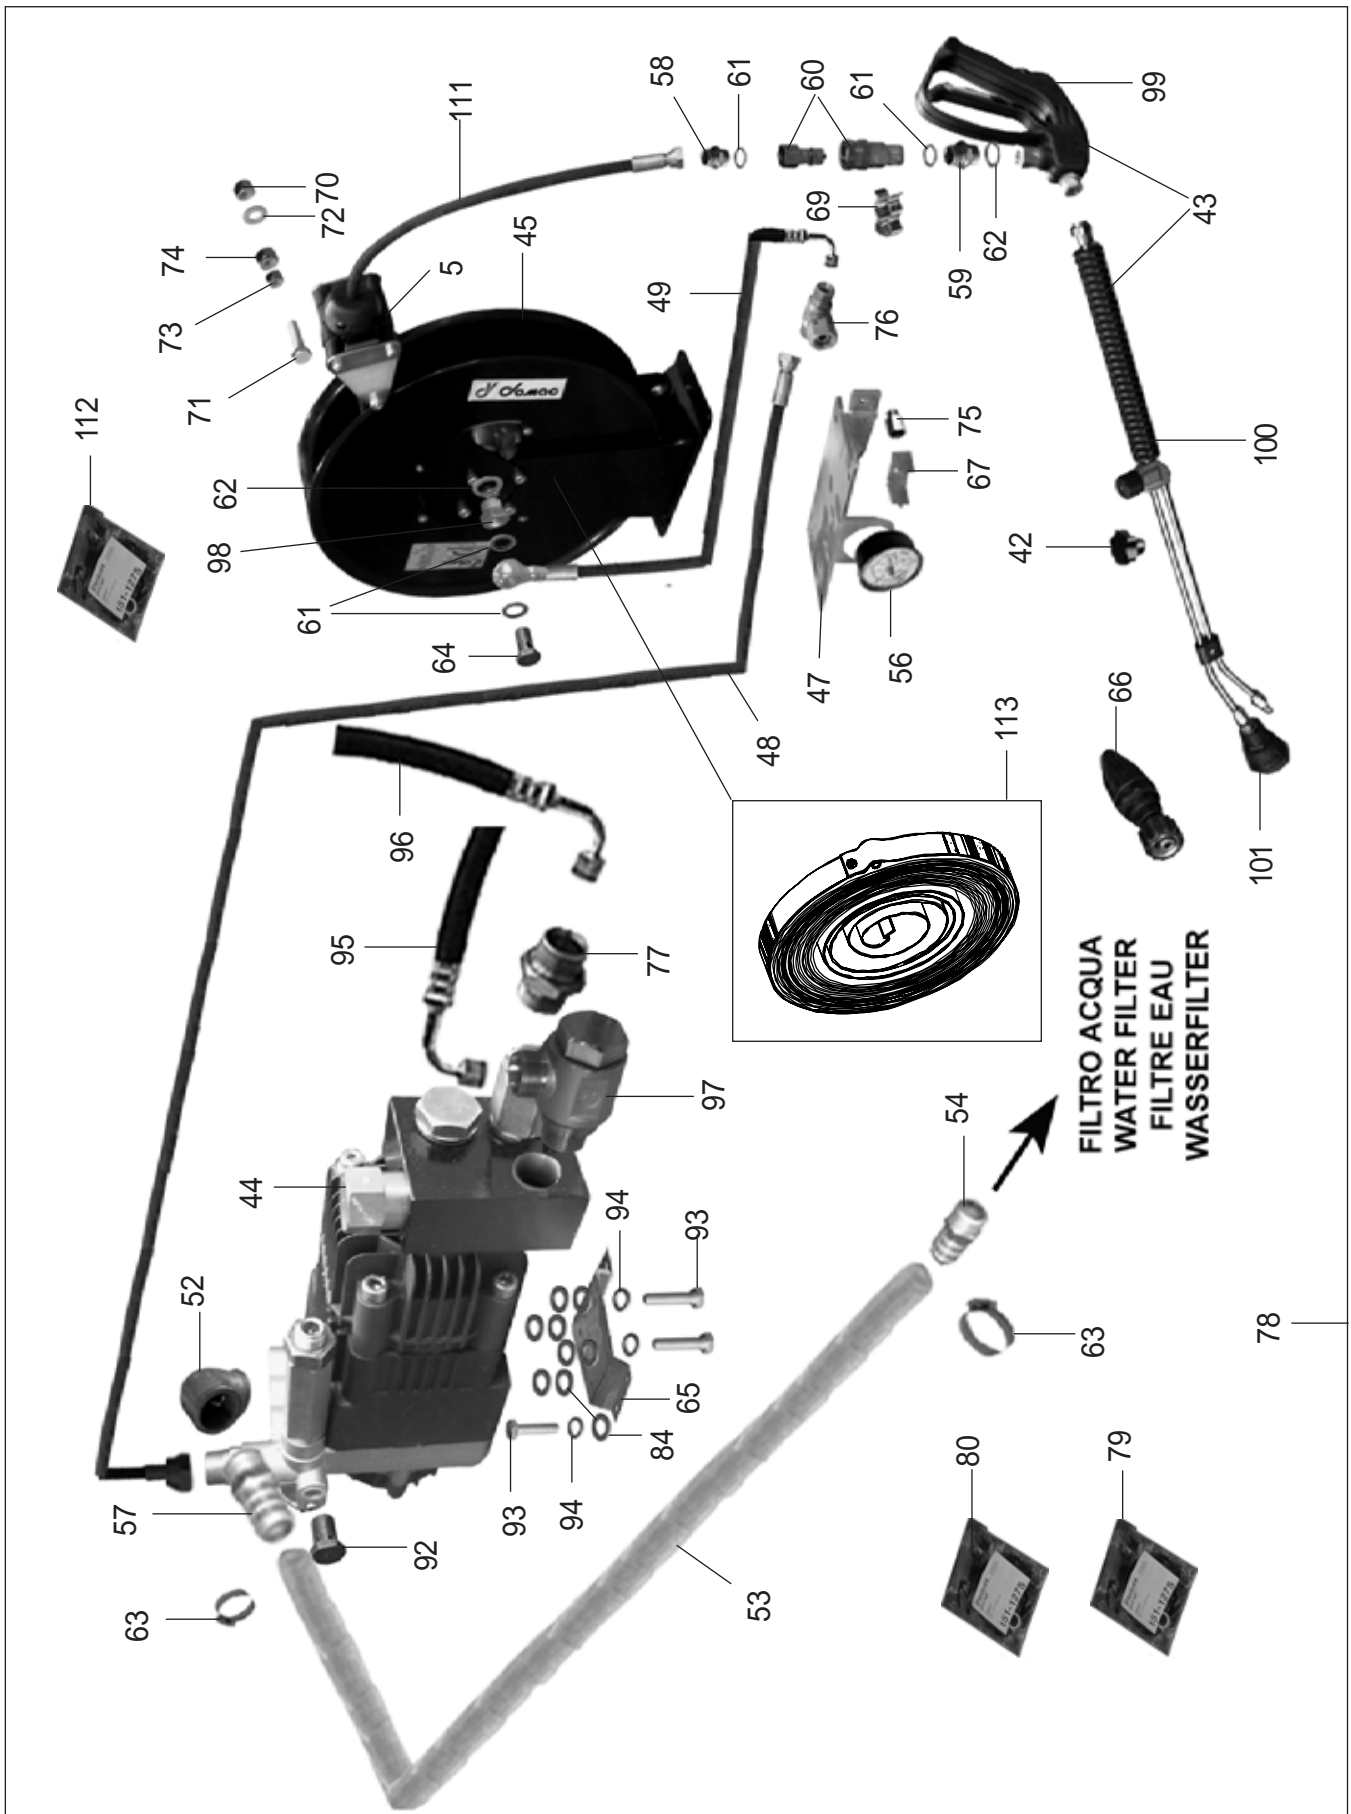

33015502(5)2007-05

Pos	Ref.No	Qty	Descrizione Ita	Description Gb	Désignation Fr	Beschreibung D
1	33014945	1	POMPA ACQUA COMPLETA	WATER PUMP	POMPE A EAU	WASSERPUMPE
2	33013489	1	SUPPORTO POMPA	SUPPORT	SUPPORT	HALTERUNG
3	33014933	2	CAVALLOTTO	STRAP	CAVALIER	BÜGELSCHRAUBE
4	33015230	1	TUBO RAGNO D.12X18	PIPE 12X18	TUYAU 12X18	ROHR 12X18
5	33015515	1	GUIDATUBO	HOSE-GUIDE	GLISSIERE DU TUYAU	SCHLAUCHARRETIERUNG
6	33005533	4	DADO M8	NUT M8	ECROU M8	MUTTER M8
7	33011309	2	RACCORDO GOMITO M/F 3/8"	FITTING 3/8"	RACCORD EN L. 3/8"	ANSCHLUß 90° 3/8"
8	33014954	2	PERNO	PIN	TIGE	STIFT
9	33010230	1	FILTRO ACQUA	FILTER WATER	FILTRE EAU	WASSERFILTER
10	33010231	1	FILTRO PER G09206	FILTER WATER	FILTRE	FILTER
11	33011394	2	RACCORDO A GOMITO M/F 1/2"	FITTING MF 1/2"	RACCORD A COUDE MF 1/2"	ANSCHLUß 90° MF 1/2"
12	33011515	1	PORTAGOMMA 1/2" D12	RUBBER SEAL HOLDER 1/2" D12	PORTE CAOUTCHOUC 1/2" D12	GUMMIHALTER 1/2" D12
13	33014503	1	SERBATOIO ACQUA DX CON ADATTATORE	RIGHT WATER TANK ASSY	RESERVOIR EAU DROITE	WASSERTANK RECHTS
14	33014502	1	SERBATOIO ACQUA SX ROTOFORMATO	TANK ROTOMOLDED WATER LEFT	RESERVOIR EAU GAUCHE	WASSERTANK LINKS
15	33014958	2	FILTRO ACQUA	FILTER WATER	FILTRE EAU	WASSERFILTER
16	33014728	2	PERNO SICUREZZA	PIN SAFETY	TIGE DE SECURITE'	STIFT
17	33003131	2	ANTIVIBRANTE M6	VIBRATION -DAMPING	ANTIVIBRATION	SCHWINGUNSDÄMPFER
18	33005531	2	DADO M6	NUT M6	ECROU M6	MUTTER M6
19	33014953	2	ADESIVO ACQUA D50	DECAL WATER D50	ADHESIF EAU D50	AUFKLEEBER WASSER D59
20	33014962	2	TAPPO	PLUG	BOUCHON	STÖPSEL
21	33014956	2	CATENA	CHAINE	CHAINE	SPEZIELLE KETTE
22	33004364	12	VITE TCEI 8X16	SCREW TCEI 8X16	VIS TCEI 8X16	SCHRAUBE TCEI 8X16
23	33014959	2	STAFFA SERBATOIO	BRACKET TANK	ETRIER RESERVOIR	TANKBÜGEL
24	33014969	4	VITE TE 12X190	SCREW HEX HD 12X190	VIS 12X190	SCHRAUBE 12X190
25	145 4533 000	2	COPIGLIA	SPLIT PIN	GOUPILLE	SPLINT
26	146 0973 000	4	DADO E. BASSO AUTOBLOCCANTE M12	NUT HEX LOW SELF LOCK M12	ECROU	MUTTER
27	33015263	1	TUBO FLEX D32 L=1000	FLEX PIPE D32 L=1000	TUYAU FLEX D32	FLEXROHR D32
28	33003537	2	FASCETTA 23-35	CLAMP 23-35	GAINÉ 23-35	SHELLE 23-35
29	33014960	4	SUPPORTO SERBATOIO	SUPPORT TANK	SUPPORT RESERVOIR	TANKHALTERUNG
30	33014961	2	TAPPO	PLUG	BOUCHON	STÖPSEL
31	33014947	1	GALLEGGIANTE ACQUA	FLOAT WATER LEVEL	FLOTTEUR	SCHEIMMER
32	33011678	2	VALVOLA A SFERA 1/2"	FAST TAP	ROBINET	EILHAHN
33	33005463	2	DADO 3/8"	NUT 3/8"	ECROU 3/8"	MUTTER 3/8"
34	33005919	4	RONDELLA PIANA 16	PLAIN WASHER 16	RONDELLE PLATE 16	FLACHE UNTERLGESCHIEBE 16
35	33011343	1	RACCORDO A T M/F/M 1/2"	T-FITTING F. M.- M. 1/2"	RACCORD EN T F. M.- M. 1/2"	T-ANSCHLUß MMF 1/2"
36	33011262	1	RACCORDO A T F/F/M 1/8"	T FITTING FFF 1/8"	RACCORD EN T FFF 1/8"	T-ANSCHLUß FFF 1/8"
37	33011513	3	PORTAGOMMA 1/8" D6	RUBBER SEAL HOLDER 1/8" D6	PORTE-CAOUTCHOUC 1/8" D6	GUMMIHALTER 1/8" D6
38	33003493	7	FASCETTA 8-16	CLAMP 8-16	GAINÉ 8-16	SHELLE 8-16
39	33015229	1	TUBO RAGNO D.6X11	PIPI 6X11	TUYAU 6X11	ROHR 6X11
40	33011499	2	RIDUZIONE M 1/2"-F 1/8"	REDUCTION GEAR 1/2" - 1/8"	REDUCTION 1/2" - 1/8"	REDUZIERSTÜCK 1/2" - 1/8"
41	33011393	2	RACCORDO A GOMITO M/F 1/8"	FITTING MF 1/8"	RACCORD A COUDE MF 1/8"	ANSCHLUß 90° MF 1/8"
42	33003465	1	VOLANTINO M6 F	KNOB M6	BOUTON M6	KUGELGRIF M6
43	33011693	1	DOPPIA LANCIA CORTA	JET PIPE	LANCE	STRAHLROHR
44	33010402	1	POMPA A.P.HWB250+REGOLATORE	H.POWER PUMP+REGULATOR	POMPE H.P.+ REGULATEUR	PUMPE H.P.+ REGLER
45	33014702	1	ARROTOLATORE SX	ROLLER UP LEFT	ENROULLEUR GAUCHE	AUFWICKLER LINKS
46	33014957	2	CINTURINO	STRAP	BANDE	KABELBINDER
47	33014963	1	SUPPORTO ARROTOLATORE	SUPPORT ROLLER	SUPPORT	HALTERUNG
48	33015357	1	TUBO IDRAULICO	HYDRAULIC TUBE	TUBO HYDRAULIQUE	HYDRAULIKROHR
49	33014964	1	TUBO IDRAULICO	HYDRAULIC TUBE	TUBO HYDRAULIQUE	HYDRAULIKROHR
50	33014504	1	RIDUZIONE 1"G 1/2"G	REDUCER FITTING 1"G 1/2"G	REDUCTION 1"G 1/2"G	REDUZIERSTÜCK 1"G 1/2"G
51	33003759	4	VITE TE 5X30	SCREW HEX HD 5X30	VIS TE 5X30	SCHRAUBE TE 5X30
52	33011376	1	RACCORDO GOMITO FF 3/4"	FITTING 3/4"	RACCORD EN L. 3/4"	ANSCHLUß 90° 3/4"
53	33015588	1	TUBO SPIRALATO D.20X27	HOSE WIRE RINFORCED 20X27	TUYAU 20X27	SCHLAUCH 20X27
54	33011525	1	PORTAGOMMA 1/2" D19	RUBBER SEAL HOLDER 1/2" D19	PORTE CAOUTCHOUC 1/2" D19	GUMMIHALTER 1/2" D19
55	33011870	1	RACCORDO T MFF 1/2"	T-FITTING 1/2"	RACCORD EN T 1/2"	T-ANSCHLUß 1/2"
56	33014575	1	MANOMETRO 0-400 BAR	MANOMETER 0-400 BAR	MANOMETRE 0-400 BAR	MANOMETER 0-400 BAR
57	33011524	1	PORTAGOMMA 3/4" D19	RUBBER SEAL HOLDER 3/4" D19	PORTE CAOUTCHOUC 3/4" D19	GUMMIHALTER 3/4" D19
58	33011184	1	NIPPLO 1/4"	NIPPLE 1/4"	NIPPLE 1/4"	NIPPEL 1/4"
59	33011205	1	NIPPLO 3/8"-1/4"	NIPPLE 3/8"-1/4"	NIPPLE 3/8"-1/4"	NIPPEL 3/8"-1/4"
60	33015590	1	RACCORDO RAPIDO 1/4"	FITTING QUICK CONNECT 1/4"	EMBAYAGE RAPIDE 1/4"	ANSCHLUß SCHNELL 1/4"