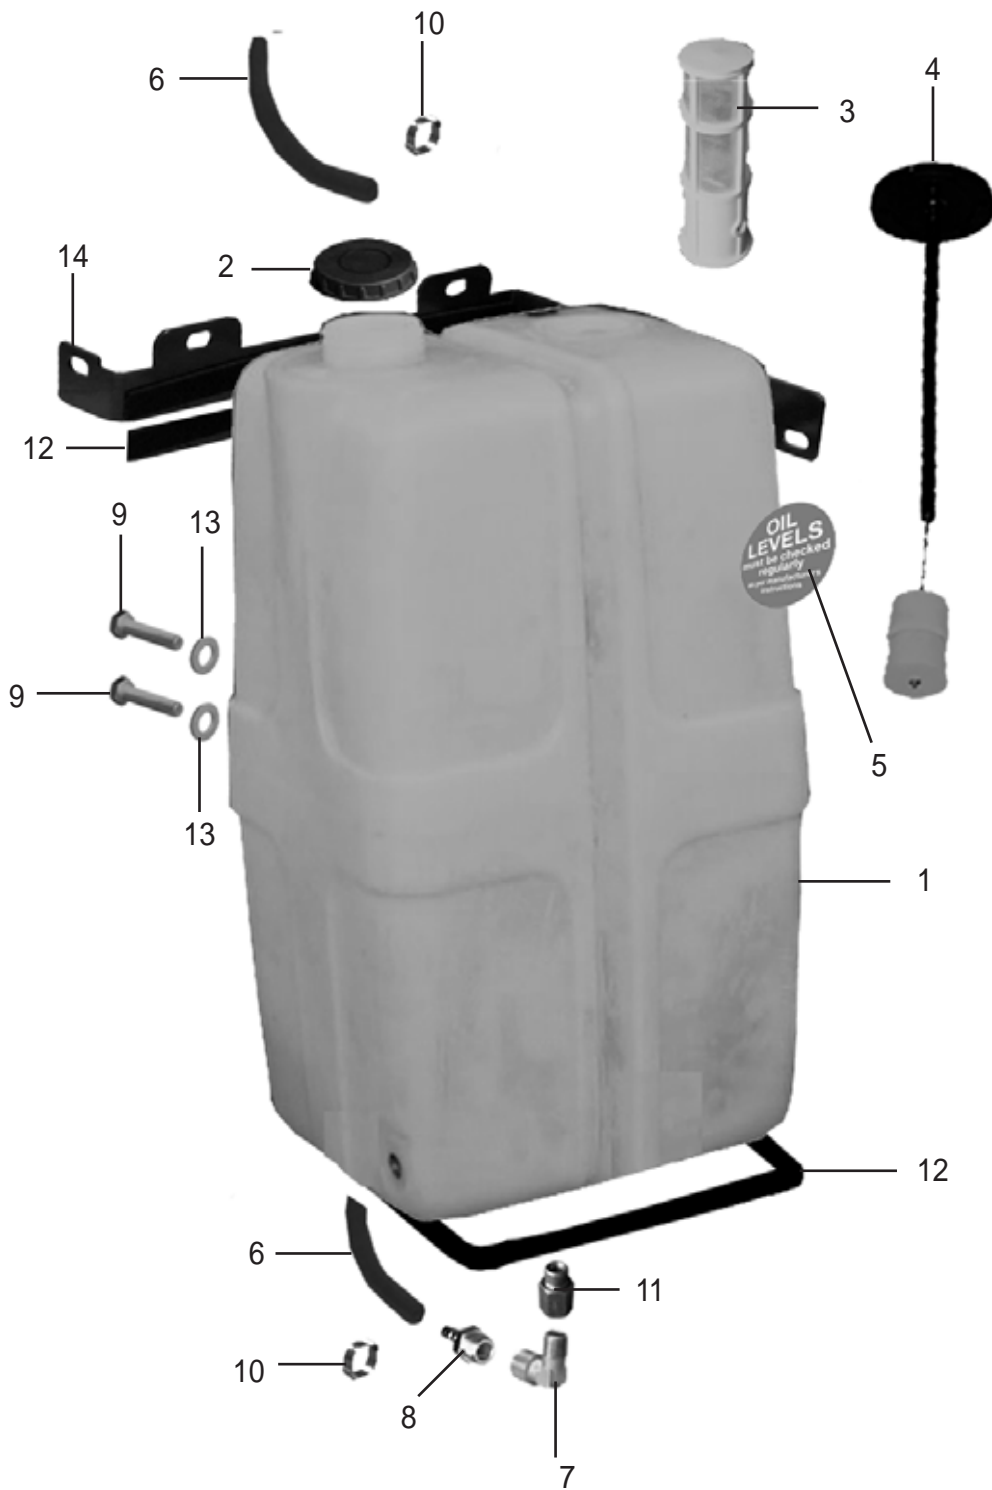

33015502(5)2007-05

2006-08	SERBATOIO - TANK	BOOK F		
2007-05	RS 501	F	33.3.1	101

Pos	Ref.No	Qty	Descrizione Ita	Description Gb	Désignation Fr	Beschreibung D
1	33009579	1	SERBATOIO GASOLIO 30L	TANK	RESERVOIR	TANK
2	33011564	1	TAPPO PER F05012	PLUG	BOUCHON	STÖPSEL
3	33010181	1	FILTRO PER F05011	FILTER WATER	FILTRE	FILTER
4	33008592	1	GALLEGGIANTE	FLOAT DIESEL LEVEL	JAUGE	EINSTELLBARER SCHWIMMER
5 #	33015885	1	ADESIVO CONTROLLO LIVELLI OLIO	DECAL CHECK OIL LEVELS	ADHESIF CONTRÔLE NIVEAUX HUILE	AUFKLEEBER KONTROLLE DER ÖLSTAND
6	33015234	1	TUBO TX300 6X13	PIPE TX300 6X13	TUYAU TX300 6X13	ROHR TX300 6X13
7	33011224	1	RACCORDO GOMITO M/F 1/4"	FITTING 1/4"	RACCORD EN L. 1/4"	ANSCHLUß 90° 1/4"
8	33011517	1	PORTAGOMMA 1/4" D6	RUBBER SEAL HOLDER 1/4" D6	PORTE-CAOUTCHOUC 1/4" D6	GUMMIHALTER 1/4" D6
9	33003975	2	VITE TE 6X20	SCREW HEX HD 6X20	VIS TE 6X20	SCHRAUBE TE 6X20
10	33003528	4	FASCETTA PIZABILE 11-13	CLAMP 11-13	GAINÉ 11-13	SHELLE 11-13
11	33011489	1	COLONNETTA F1/4" M12X1.5 H30	STUD BOLT F1/4" M12X1.5 H30	VIS COLONNETTE F1/4" M12X1.5 H30	SCHRAUBENBOLZEN F1/4" M12X1.5 H30
12	33015257	1	MOUSSE 15X3 L=4000	GASKET 15X3 L=4000	GARNITURE 15X3	DICHTUNG 15X3
13	33003742	2	RONDELLA 6X18	WASHER 6X18	RONDELLE 6X18	UNTERLEGSCHLEIBE 6X18
14	33014202	1	STAFFA FISSAGGIO SERBATOIO	BRACKET	ETRIER	BUGEL

33015502(5)2007-05