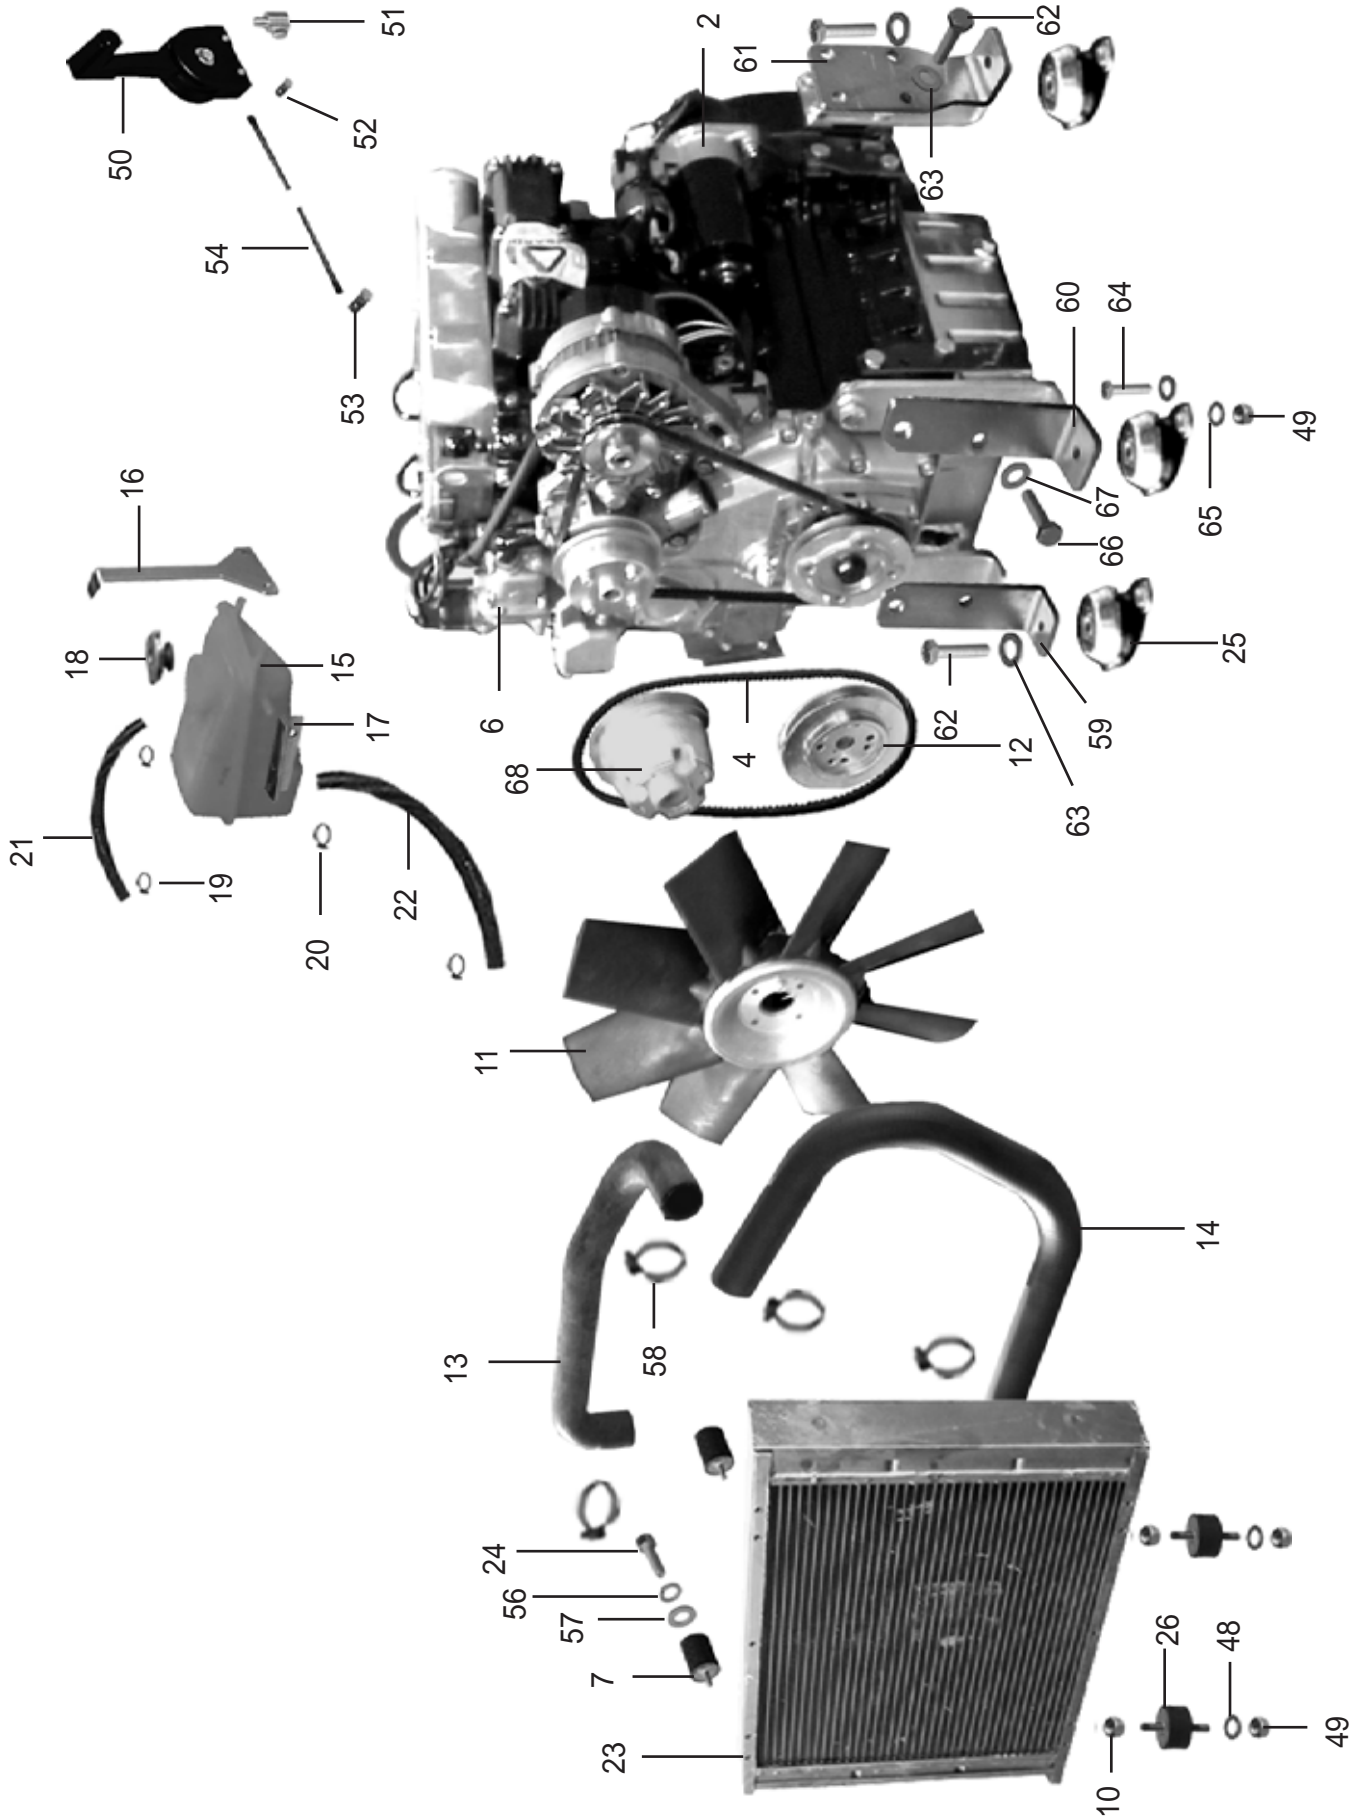

33015502(5)2007-05

Pos	Ref.No	Qty	Descrizione Ita	Description Gb	Désignation Fr	Beschreibung D
61	33002387	2	SUPPORTO MOTORE	SUPPORT ENGINE	SUPPORT MOTEUR	MOTORHALTERUNG
62	33003827	12	VITE TE 12X30	SCREW HEX HD 12X30	VIS TE 12X30	SCHRAUBE TE 12X30
63	33006010	12	RONDELLA GROWER 12	SPRING WASHER GROWER 12	RONDELLE GROWER 12	GROWER UNTERLEGSCHIBE 12
64	33005445	8	VITE TE 8X25	SCREW HEX HD 8X25	VIS TE 8X25	SCHRAUBE TE 8X25
65	33005915	8	RONDELLA PIANA 8	PLAIN WASHER 8	RONDELLE PLATE 8	FLACHE UNTERLEGSCHIBE 8
66	33003900	4	VITE TE 16X30	SCREW HEX HD 16X30	VIS TE 16X30	SCHRAUBE TE 16X30
67	33007664	4	RONDELLA GROWER 16	SPRING WASHER GROWER 16	RONDELLE GROWER 16	GROWER UNTERLEGSCHIBE 16
68	33014989	1	PULEGGIA VENTOLA	PULLEY FAN	POULIE VENTILATEUR	SCHIBE VENTILATOR
69	33015345	1	NIPPLO 1/2" - D22	NIPPLE 1/2" - D22	NIPPLE 1/2" - D22	NIPPEL 1/2" - D22
0	33014870	3	CANDELETTA LDW1603	GLOW PLUG FOR LDW 1603	BOUGIE POUR LDW1603	GLÜHKERZEN FÜR LDW1603
0	33015111	3	INIETTORE LDW1603	DIESEL INJECTOR LDW1603	INJECTEUR MOTEUR LDW1603	INJEKTOR MOTOR LDW1603
0	33015112	1	KIT GUARNIZIONI TESTATA LDW1603	ENGINE LDW1603 SEALS KIT	KIT GARNITURE TETE MOTEUR LDW1603	DICHTUNGSATZ MOTOR LDW1603