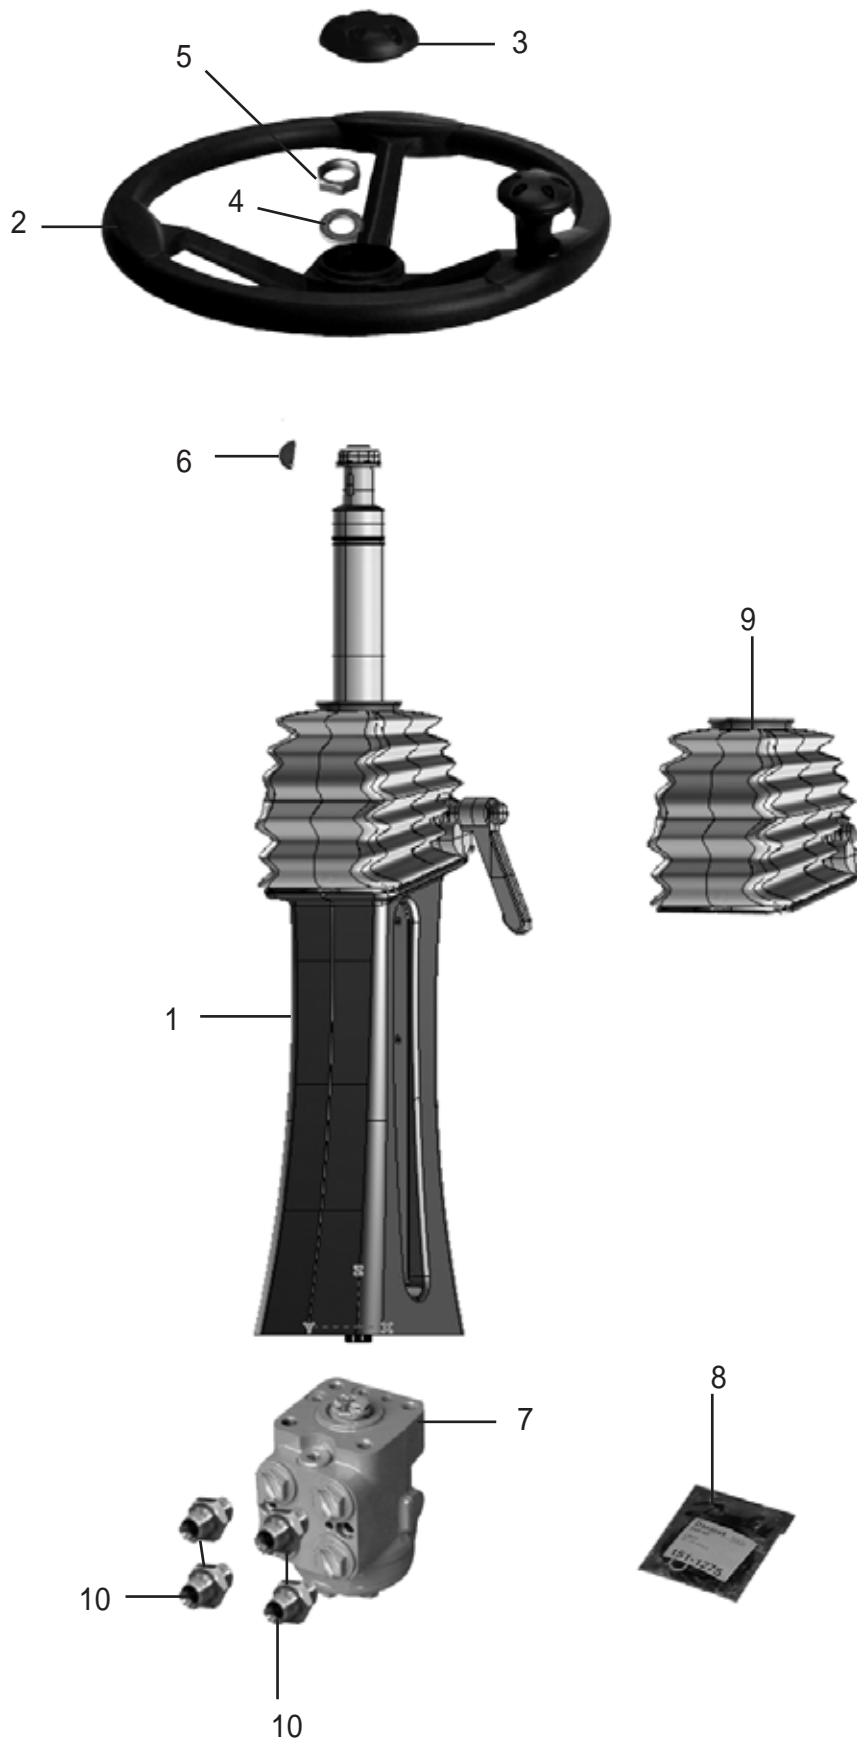

33015502(5)2007-05

Pos	Ref.No	Qty	Descrizione Ita	Description Gb	Désignation Fr	Beschreibung D
1	33015090	1	COLONNETTA STERZO	PWR STEERING SLEEVE	TUYAU DIRECTION ASSISTEE	HYDRULENKUNGSBUCHSE
2	33009612	1	VOLANTE SERIE9 360 D.C.CON POMELLO	STEERING WHEEL	VOLANT	LENKRAD
3	33009613	1	COPERCHIO VOLANTE SERIE9	STEER. WHEEL PLUG	BOUCHON VOLANT	STÖPSEL LENKRAD
4	33005920	1	RONDELLA PIANA 18	PLAIN WASHER 18	RONDELLE PLATE 18	FLACHE UNTERLEGSCHIEBE 18
5	146 2023 000	1	DADO 18X1.5 BASSO	NUT LOW M18X1.5	ECROU M18X1.5 BAS	NIEDRIGE MUTTERSCHR. M18X1.5
6	33007693	1	LINGUETTA 5X12	TANG 5X12	LANGUETTE 5X12	FEDERKEIL 5X12
7	33014906	1	IDROGUIDA OSPC40	POWER STEERING OSPC 40	DIRECTION ASSISTEE OSPC 40	HYDROSTEUERUNG OSPC 40
8	33011843	1	KIT GUAR. IDROGUID.DANFOSS	GASKET KIT	KIT GARNITURE	DICHTUNGENSATZ
9	33015091	1	SOFFIETTO	FOLDER TAP	SOUFFLET	BALGEN
10	146 0075 00	4	NIPPLO 1/2" - D12	NIPPLE 1/2" - D12	NIPPLE 1/2" - D12	NIPPEL 1/2" - D12