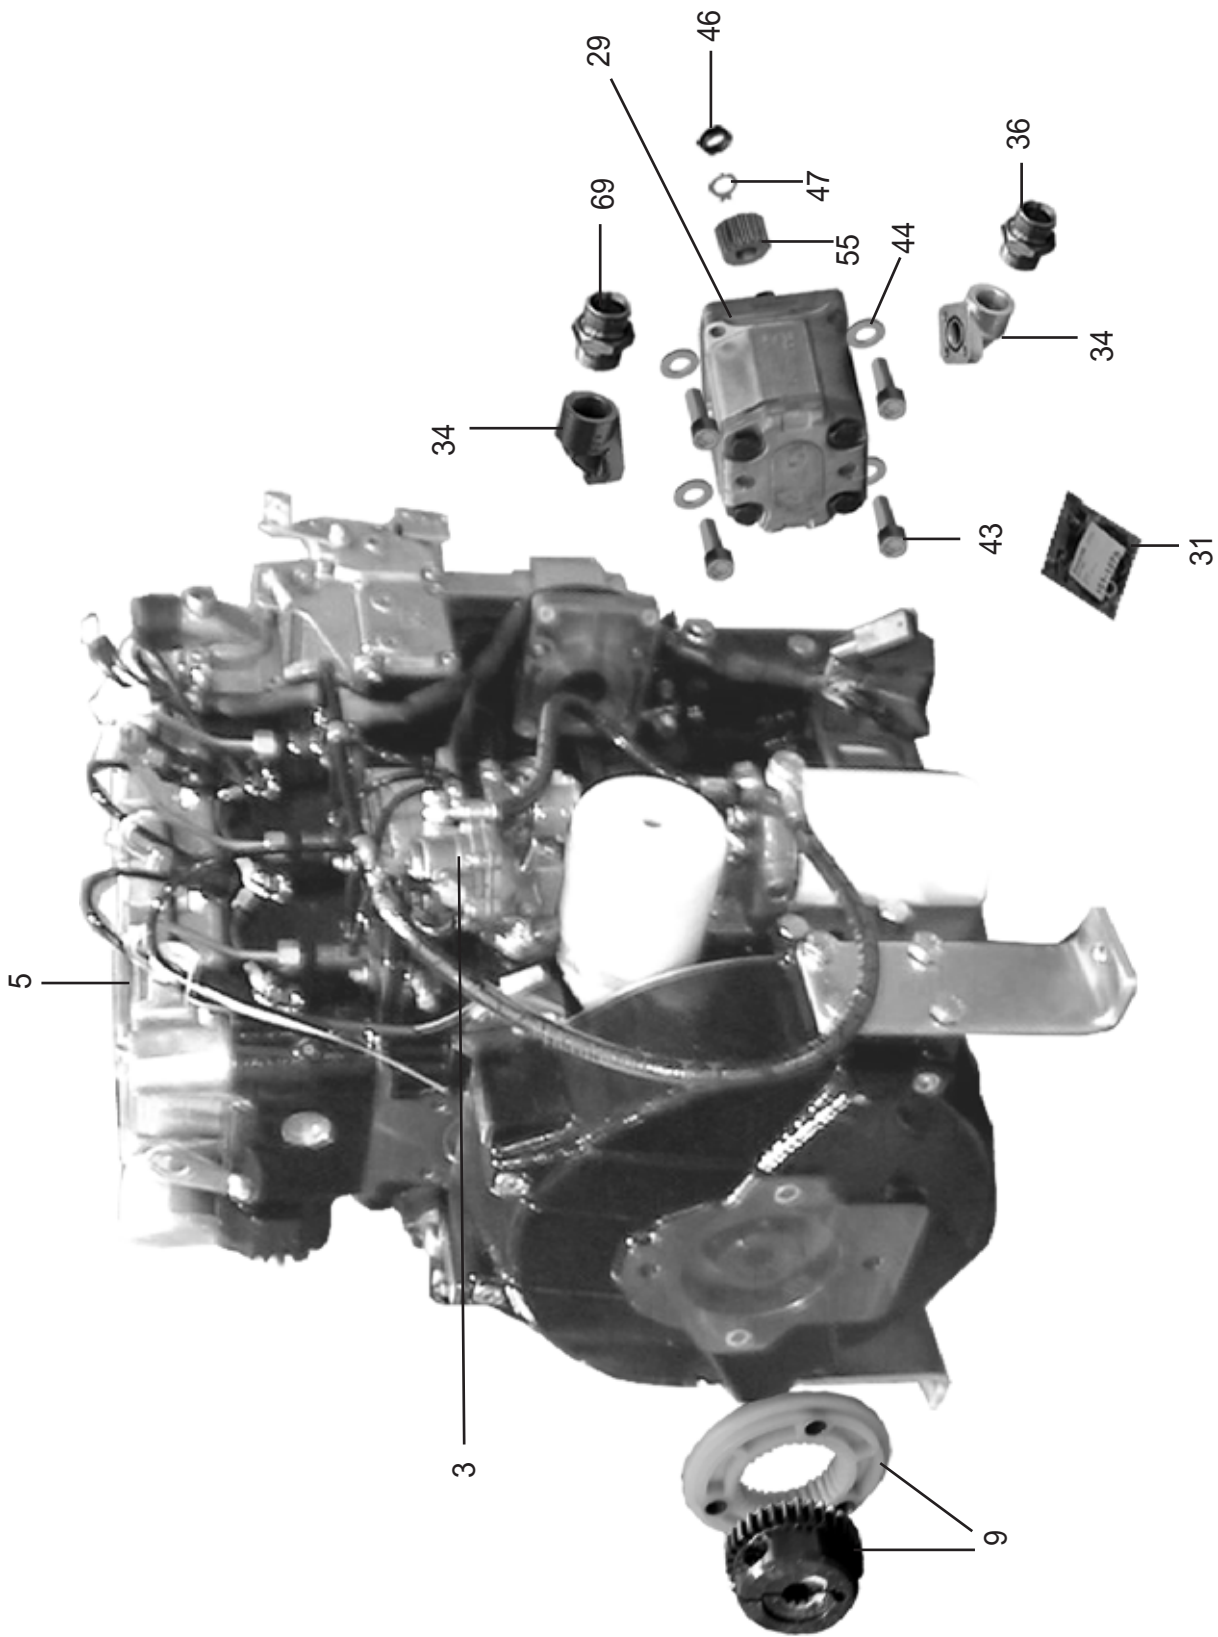

33015502(5)2007-05

33015502(5)2007-05

Pos	Ref.No	Qty	Descrizione Ita	Description Gb	Désignation Fr	Beschreibung D
61	33002387	2	SUPPORTO MOTORE	SUPPORT ENGINE	SUPPORT MOTEUR	MOTORHALTERUNG
62	33003827	12	VITE TE 12X30	SCREW HEX HD 12X30	VIS TE 12X30	SCHRAUBE TE 12X30
63	33006010	12	RONDELLA GROWER 12	SPRING WASHER GROWER 12	RONDELLE GROWER 12	GROWER UNTERLEGSCHIBE 12
64	33005445	8	VITE TE 8X25	SCREW HEX HD 8X25	VIS TE 8X25	SCHRAUBE TE 8X25
65	33005915	8	RONDELLA PIANA 8	PLAIN WASHER 8	RONDELLE PLATE 8	FLACHE UNTERLEGSCHIBE 8
66	33003900	4	VITE TE 16X30	SCREW HEX HD 16X30	VIS TE 16X30	SCHRAUBE TE 16X30
67	33007664	4	RONDELLA GROWER 16	SPRING WASHER GROWER 16	RONDELLE GROWER 16	GROWER UNTERLEGSCHIBE 16
68	33014989	1	PULEGGIA VENTOLA	PULLEY FAN	POULIE VENTILATEUR	SCHIBE VENTILATOR
69	33015345	1	NIPPLO 1/2" - D22	NIPPLE 1/2" - D22	NIPPLE 1/2" - D22	NIPPEL 1/2" - D22
0	33014870	3	CANDELETTA LDW1603	GLOW PLUG FOR LDW 1603	BOUGIE POUR LDW1603	GLÜHKERZEN FÜR LDW1603
0	33015111	3	INIETTORE LDW1603	DIESEL INJECTOR LDW1603	INJECTEUR MOTEUR LDW1603	INJEKTOR MOTOR LDW1603
0	33015112	1	KIT GUARNIZIONI TESTATA LDW1603	ENGINE LDW1603 SEALS KIT	KIT GARNITURE TETE MOTEUR LDW1603	DICHTUNGSATZ MOTOR LDW1603