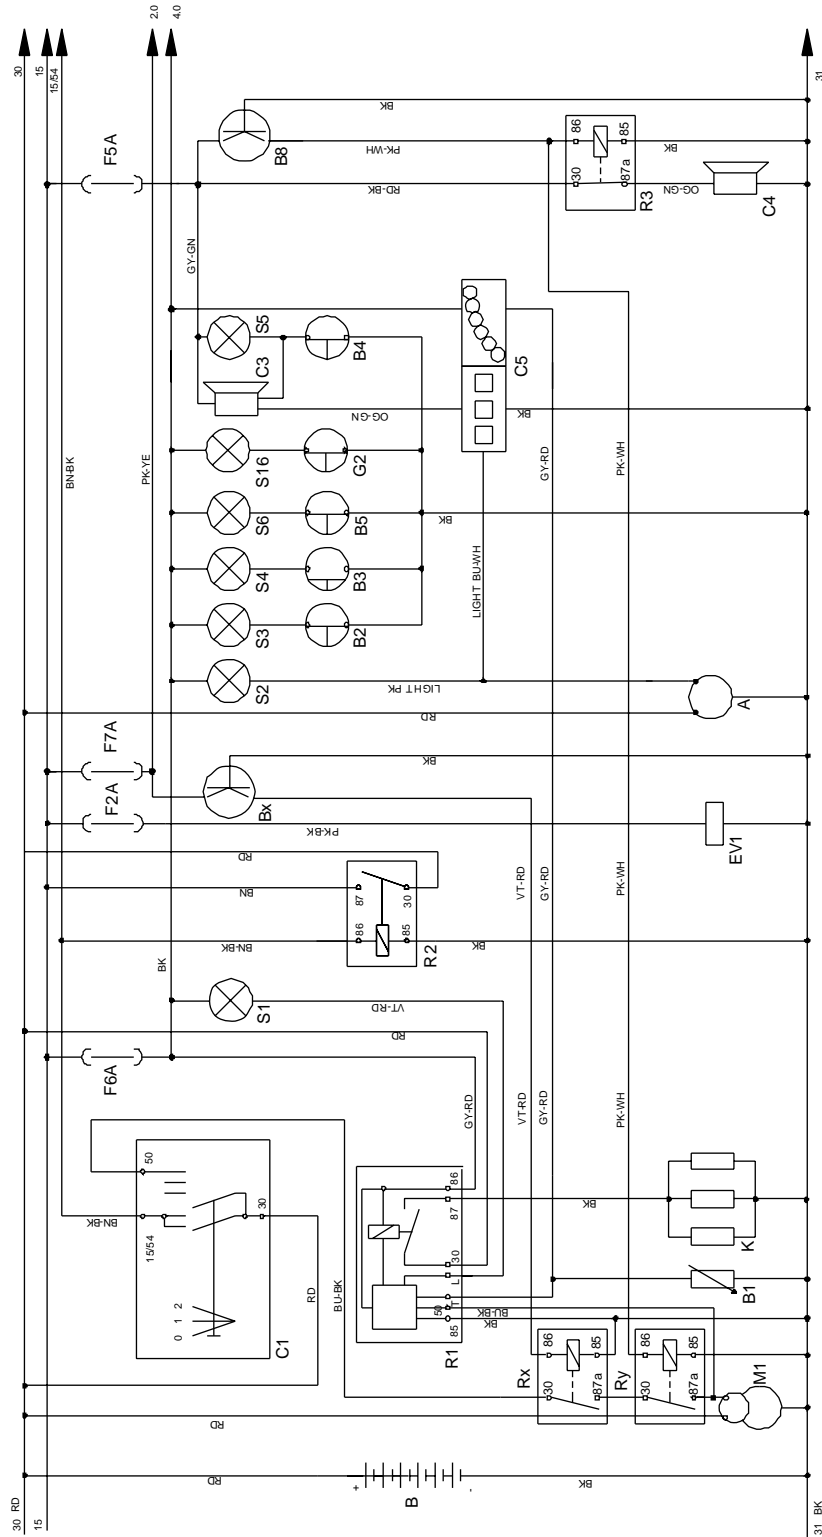

COLOR S CODES	
BK	BLACK NERO
BLU	BLUE
BLU	BLU
BN	BROWN MARRONE
GN	GREEN VERDE
GY	GREY GRIGIO
OG	ORANGE ARANCIO
PK	PINK ROSA
RD	RED ROSSO
VT	VIOLET VIOLA
WH	WHITE BIANCO
YE	YELLOW GIALLO
LIGHT BU	LIGHT BLUE AZZURRO
LIGHT PK	LIGHT PINK ROSA CHIARO

33015502(5)2007-05