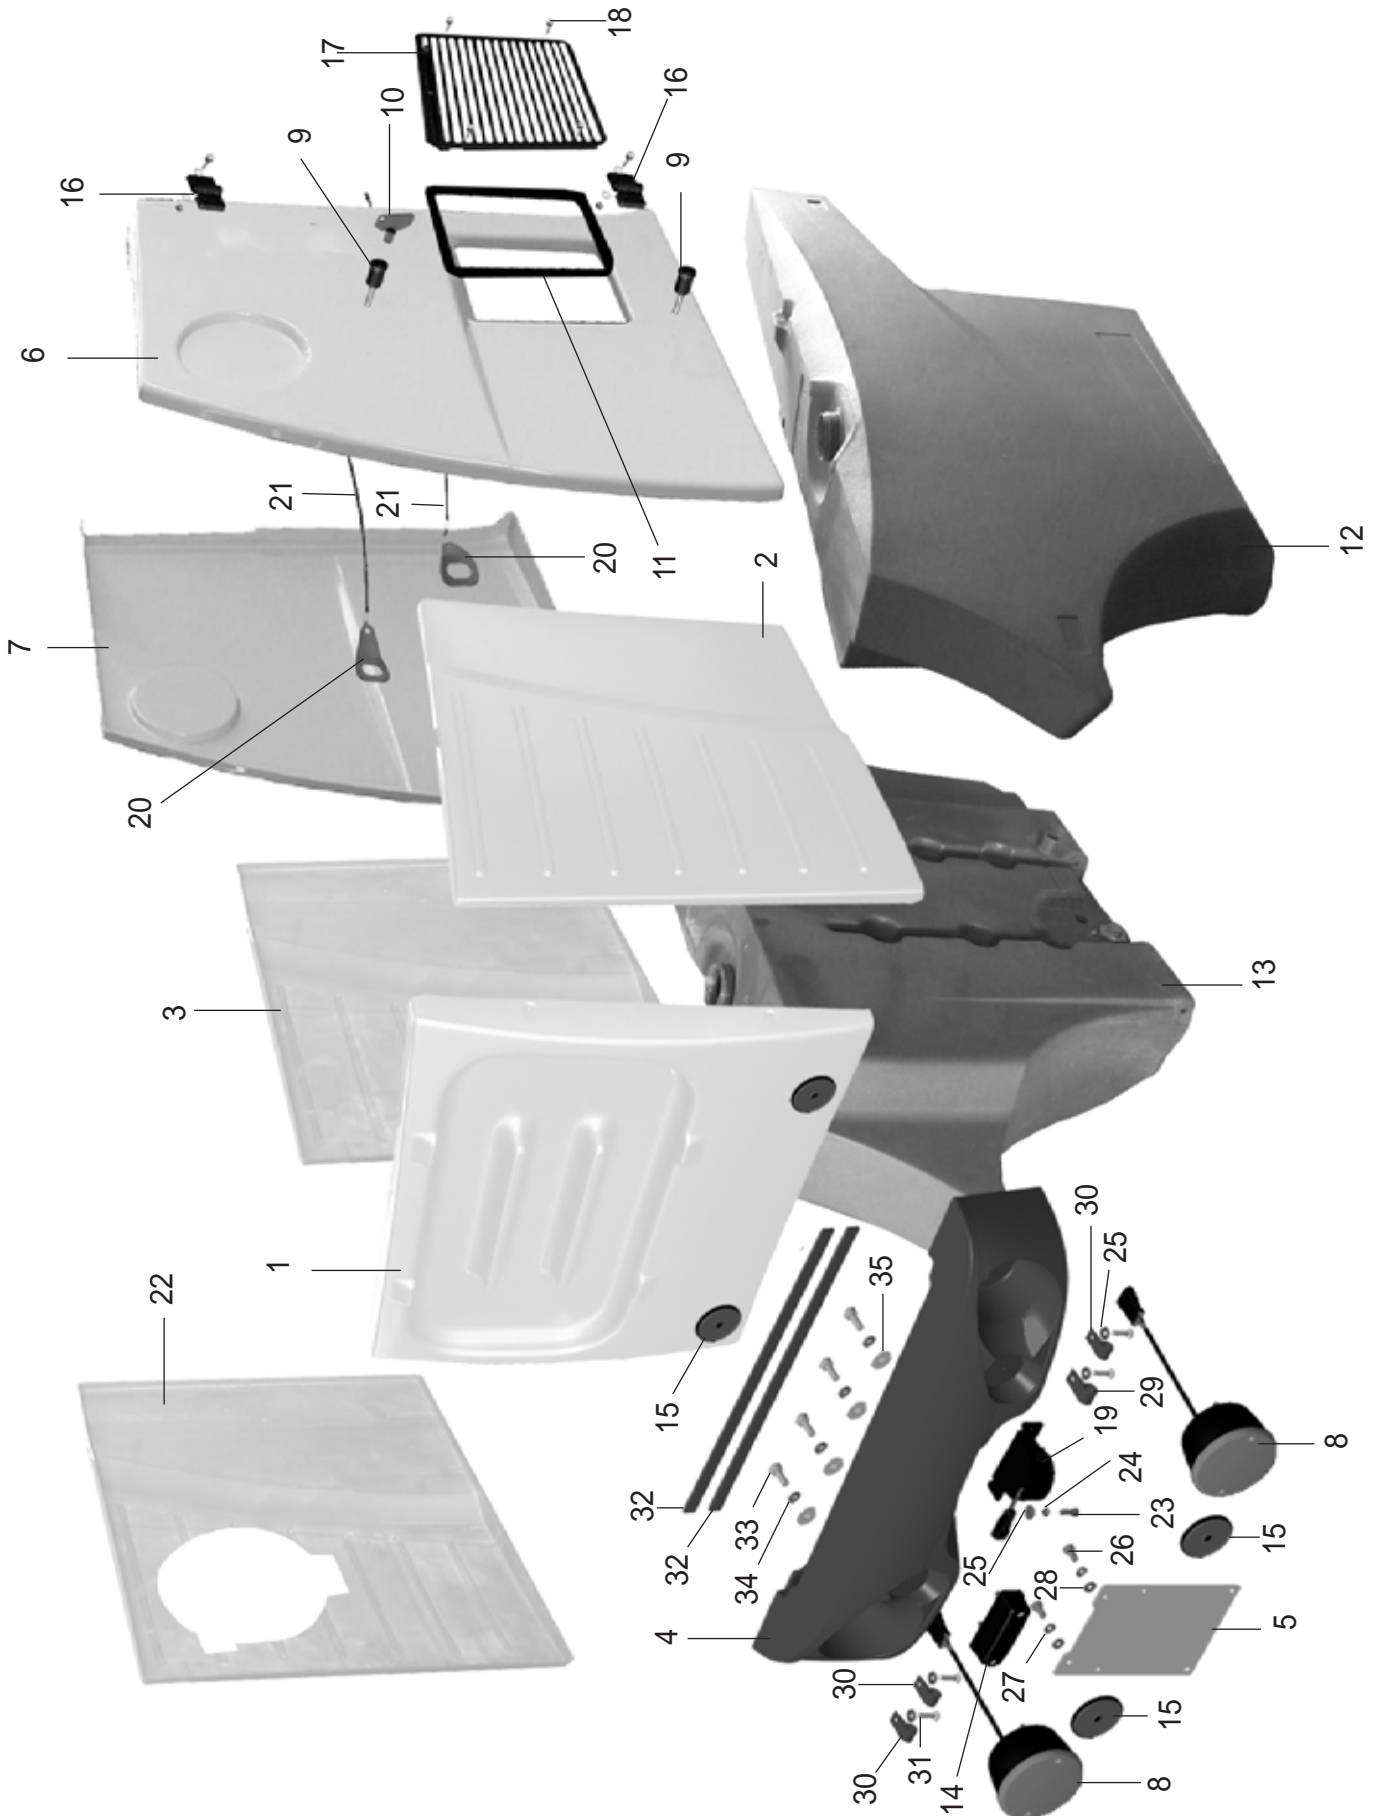

33015502(5)2007-05

2006-08	CARTER - CASING	BOOK F		
2007-05	RS 501	F	33.3.1	13

Pos	Ref.No	Qty	Descrizione Ita	Description Gb	Désignation Fr	Beschreibung D
1	33015464	1	CARTER PORTELLO	CASE DOOR	CARTER PORTE	VERKLEIDUNG
2	33015459	1	CARTER DX	RIGHT CASE	CARTER DROITE	RECHTS VERKLEIDUNG
3	33015460	1	CARTER SX	LEFT CASE	CARTER GAUCHE	VERKLEIDUNG LINKS
4	33014501	1	CODINO ROTOFORMATO	BUMPER ROTOMOLDED	DERRIERE	HINTERN
5	33014952	1	PORTATARGA	PLATE HOLDER	PORTE PLAQUETTE	KENNUMMERTRÄGER
6	33002330	1	SPORTELLLO DX	RIGHT DOOR	PORTILLON DROITE	RECHTS DECKEL
7	33002331	1	SPORTELLLO SX	LEFT DOOR	PORTILLON GAUCHE	LINKS DECKEL
8	33014949	2	FANALE POSTERIORE COMPLETO	BACK H-LIGHT	FEUX ARR. AVEC CATADI.	RÜCKLEUCHTE
9	33009530	4	CHIUSURA A COMPRESSIONE	COMPRESSION LOCKING	FERMETURE COMPRESSION	DRUCK SCHLIESSUNE
10	33009532	1	CHIAVETTA TUBO	KEY	CLAVETTE	STECKEIL
11	33015265	1	GUARNIZIONE ARMATO DIRITTA L=1200	SEAL L=1200	GARNITURE	DICHTUNG
12	33014503	1	SERBATOIO ACQUA DX CON ADATTATORE	RIGHT WATER TANK ASSY	RESERVOIR EAU DROITE	WASSERTANK RECHTS
13	33014502	1	SERBATOIO ACQUA SX ROTOFORMATO	TANK ROTOMOLDED WATER LEFT	RESERVOIR EAU GAUCHE	WASSERTANK LINKS
14	33008804	1	FANALE TARGA	LIGHT F/LICENCE PLATE	FEU PLAQUET. D' IMMATRICUL.	KENNZEICHENSCHILDLEUCHTE
15	33008832	4	CATADIOTTRO	REFLEX REFLECTOR	CATADIOPTRE	REFLECTOR
16	33009531	4	CERNIERA PICCOLA FORI FI. MM 6.5 C 141, 04	HINGE	CHARNIERE	SCHARNIER
17	33015307	1	CARTER PROTEZIONE RADIATORE	CASE RADIATOR PROTECTION	CARTER PROTECTION RADIATEUR	VERKLEIDUNG
18	33003382	6	RIVETTO D4	RIVET D4	RIVET D4	NIET D4
19	33014950	1	CICALINO 12V COMPLETO	BUZZER 12V	SONNERIE	SUMMER
20	33013527	2	PIASTRA ATTACCO CAVO	PLATE	PLAQUE	PLATTE
21	33002634	2	CAVO COFANO INFERIORE	CABLE	CABLE	KABEL
22 *	33015461	1	CARTER SX CON A.P.	LEFT CASE WITH H.P.	CARTER GAUCHE AVEC H.P.	VERKLEIDUNG LINKS MIT H.P
23	33004328	2	VITE TCEI 5X16	SCREW TCEI 5X16	VIS TCEI 5X16	SCHRAUBE TCEI 5X16
24	33005839	2	RONDELLA GROWER 5	SPRING WASHER GROWER 5	RONDELLE GROWER 5	GROWER UNTERLEGSCHNEIBE 5
25	33003747	2	RONDELLA 5X15	WASHER 5X15	RONDELLE 5X15	UNTERLEGSCHNEIBE 5X15
26	33003973	2	VITE TE 6X14	SCREW HEX HD 6X14	VIS TE 6X14	SCHRAUBE TE 6X14
27	33005851	2	RONDELLA GROWER 6	SPRING WASHER GROWER 6	RONDELLE GROWER 6	GROWER UNTERLEGSCHNEIBE 6
28	33005913	2	RONDELLA PIANA 6	PLAIN WASHER 6	RONDELLE PLATE 6	FLACHE UNTERLEGSCHNEIBE 6
29 #	08603845	1	FASCETTA STRINGICAVO	CLAMP	COLLIER	SHELLE
30 #	08193000	3	FASCETTA STRINGICAVO	CLAMP CABLE	COLLIER	SHELLE
31 #	08812590	4	VITE AUTOF TC+ PZD 4,5X19	SCREW 4,5X19	VIS	SCHRAUBE
32	146 1345 000	2	MOUSSE 20X5 L=1124	GASKET 20X5 L=1124	GARNITURE 20X5 L=1124	DICHTUNG 20X5 L=1124
33	33004365	4	VITE TCEI 8X20	SCREW TCEI 8X20	VIS TCEI 8X20	SCHRAUBE TCEI 8X20
34	33005842	4	RONDELLA GROWER 8	SPRING WASHER GROWER 8	RONDELLE GROWER 8	GROWER UNTERLEGSCHNEIBE 8
35	33003740	4	RONDELLA 8X24	WASHER 8X24	RONDELLE 8X24	UNTERLEGSCHNEIBE 8X24

33015502(5)2007-05