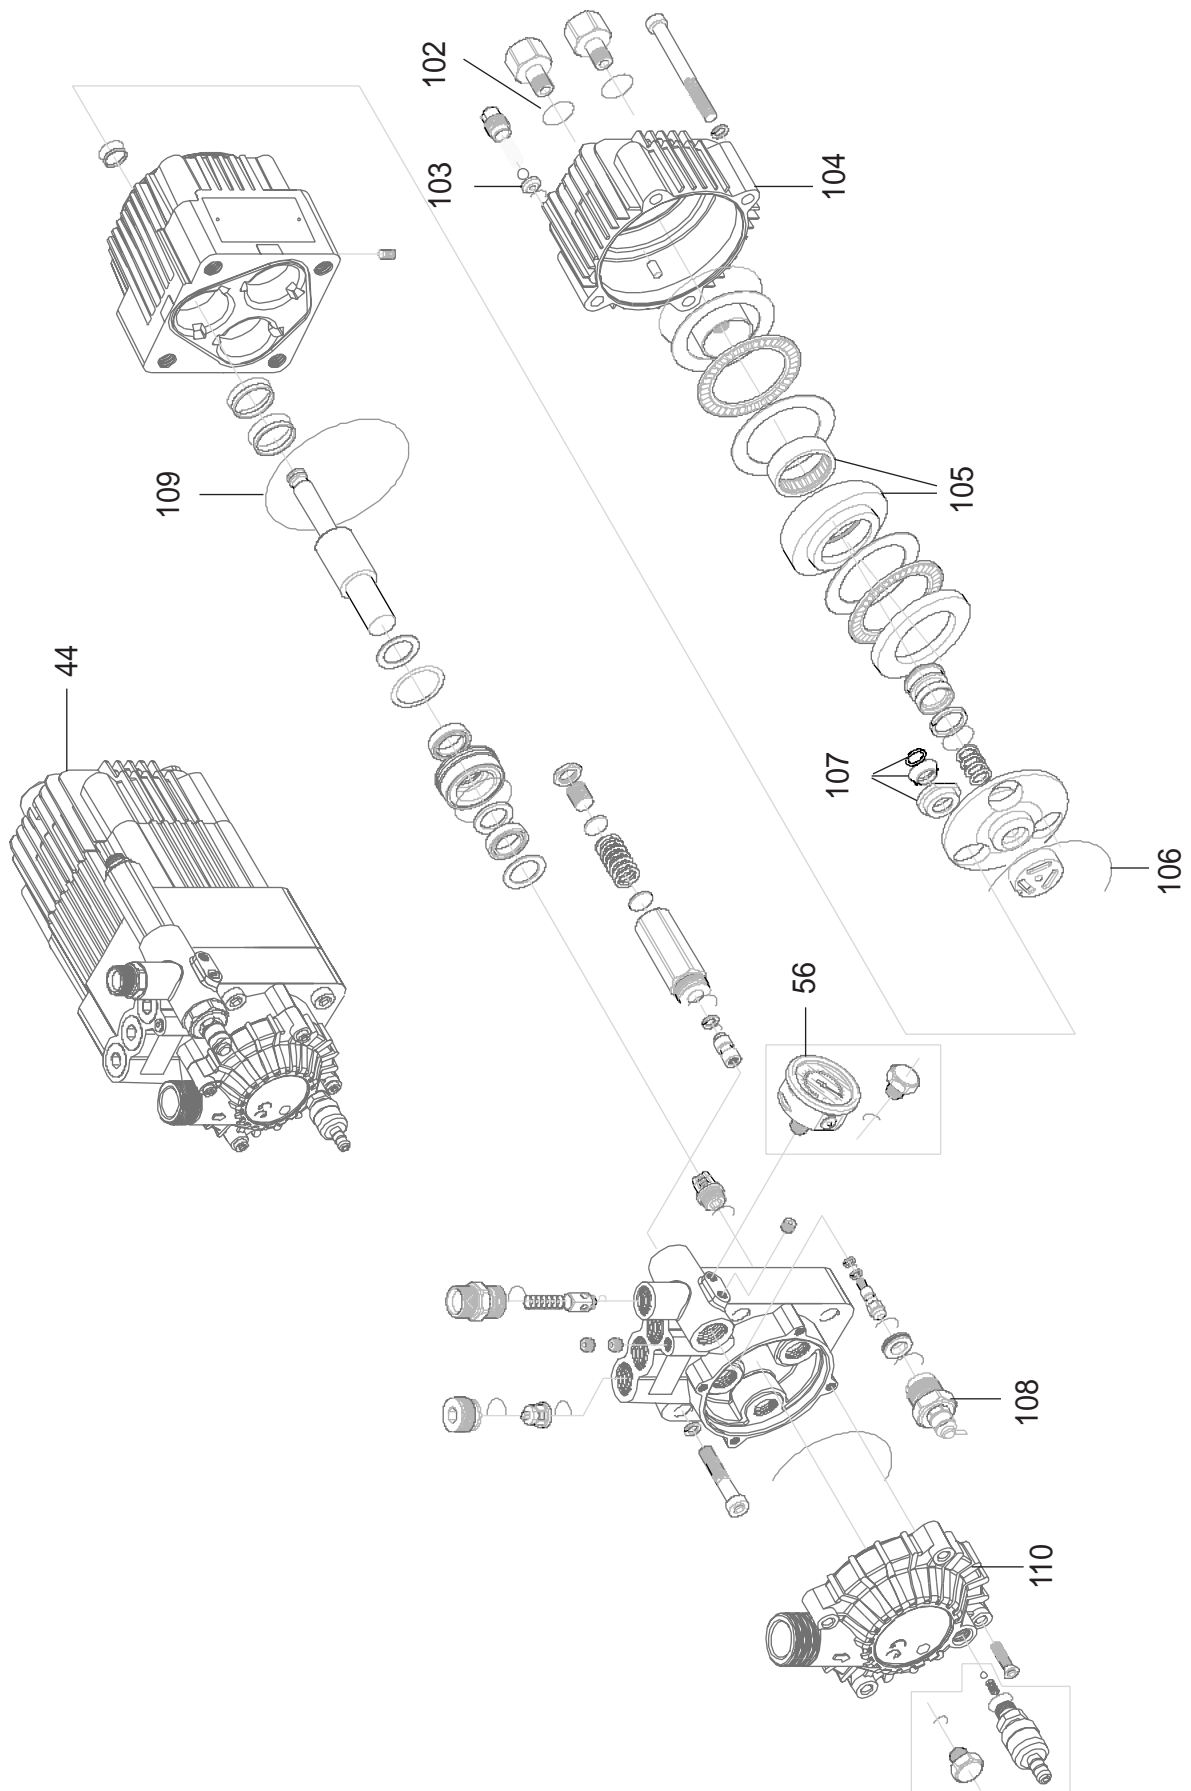

33015502(5)2007-05

Pos	Ref.No	Qty	Descrizione Ita	Description Gb	Désignation Fr	Beschreibung D
1	33014945	1	POMPA ACQUA COMPLETA	WATER PUMP	POMPE A EAU	WASSERPUMPE
2	33013489	1	SUPPORTO POMPA	SUPPORT	SUPPORT	HALTERUNG
3	33014933	2	CAVALLOTTO	STRAP	CAVALIER	BÜGELSCHRAUBE
4	33015230	1	TUBO RAGNO D.12X18	PIPE 12X18	TUYAU 12X18	ROHR 12X18
5	33015515	1	GUIDATUBO	HOSE-GUIDE	GLISSIERE DU TUYAU	SCHLAUCHARRETIERUNG
6	33005533	4	DADO M8	NUT M8	ECROU M8	MUTTER M8
7	33011309	2	RACCORDO GOMITO M/F 3/8"	FITTING 3/8"	RACCORD EN L. 3/8"	ANSCHLUß 90° 3/8"
8	33014954	2	PERNO	PIN	TIGE	STIFT
9	33010230	1	FILTRO ACQUA	FILTER WATER	FILTRE EAU	WASSERFILTER
10	33010231	1	FILTRO PER G09206	FILTER WATER	FILTRE	FILTER
11	33011394	2	RACCORDO A GOMITO M/F 1/2"	FITTING MF 1/2"	RACCORD A COUDE MF 1/2"	ANSCHLUß 90° MF 1/2"
12	33011515	1	PORTAGOMMA 1/2" D12	RUBBER SEAL HOLDER 1/2" D12	PORTE CAOUTCHOUC 1/2" D12	GUMMIHALTER 1/2" D12
13	33014503	1	SERBATOIO ACQUA DX CON ADATTATORE	RIGHT WATER TANK ASSY	RESERVOIR EAU DROITE	WASSERTANK RECHTS
14	33014502	1	SERBATOIO ACQUA SX ROTOFORMATO	TANK ROTOMOLDED WATER LEFT	RESERVOIR EAU GAUCHE	WASSERTANK LINKS
15	33014958	2	FILTRO ACQUA	FILTER WATER	FILTRE EAU	WASSERFILTER
16	33014728	2	PERNO SICUREZZA	PIN SAFETY	TIGE DE SECURITE'	STIFT
17	33003131	2	ANTIVIBRANTE M6	VIBRATION -DAMPING	ANTIVIBRATION	SCHWINGUNSDÄMPFER
18	33005531	2	DADO M6	NUT M6	ECROU M6	MUTTER M6
19	33014953	2	ADESIVO ACQUA D50	DECAL WATER D50	ADHESIF EAU D50	AUFKLEEBER WASSER D59
20	33014962	2	TAPPO	PLUG	BOUCHON	STÖPSEL
21	33014956	2	CATENA	CHAINE	CHAINE	SPEZIELLE KETTE
22	33004364	12	VITE TCEI 8X16	SCREW TCEI 8X16	VIS TCEI 8X16	SCHRAUBE TCEI 8X16
23	33014959	2	STAFFA SERBATOIO	BRACKET TANK	ETRIER RESERVOIR	TANKBÜGEL
24	33014969	4	VITE TE 12X190	SCREW HEX HD 12X190	VIS 12X190	SCHRAUBE 12X190
25	145 4533 000	2	COPIGLIA	SPLIT PIN	GOUPILLE	SPLINT
26	146 0973 000	4	DADO E. BASSO AUTOBLOCCANTE M12	NUT HEX LOW SELF LOCK M12	ECROU	MUTTER
27	33015263	1	TUBO FLEX D32 L=1000	FLEX PIPE D32 L=1000	TUYAU FLEX D32	FLEXROHR D32
28	33003537	2	FASCETTA 23-35	CLAMP 23-35	GAINÉ 23-35	SHELLE 23-35
29	33014960	4	SUPPORTO SERBATOIO	SUPPORT TANK	SUPPORT RESERVOIR	TANKHALTERUNG
30	33014961	2	TAPPO	PLUG	BOUCHON	STÖPSEL
31	33014947	1	GALLEGGIANTE ACQUA	FLOAT WATER LEVEL	FLOTTEUR	SCHEIMMER
32	33011678	2	VALVOLA A SFERA 1/2"	FAST TAP	ROBINET	EILHAHN
33	33005463	2	DADO 3/8"	NUT 3/8"	ECROU 3/8"	MUTTER 3/8"
34	33005919	4	RONDELLA PIANA 16	PLAIN WASHER 16	RONDELLE PLATE 16	FLACHE UNTERLGSCHESCHIBE 16
35	33011343	1	RACCORDO A T M/F/M 1/2"	T-FITTING F. M.- M. 1/2"	RACCORD EN T F. M.- M. 1/2"	T-ANSCHLUß MMF 1/2"
36	33011262	1	RACCORDO A T F/F/M 1/8"	T FITTING FFF 1/8"	RACCORD EN T FFF 1/8"	T-ANSCHLUß FFF 1/8"
37	33011513	3	PORTAGOMMA 1/8" D6	RUBBER SEAL HOLDER 1/8" D6	PORTE-CAOUTCHOUC 1/8" D6	GUMMIHALTER 1/8" D6
38	33003493	7	FASCETTA 8-16	CLAMP 8-16	GAINÉ 8-16	SHELLE 8-16
39	33015229	1	TUBO RAGNO D.6X11	PIPI 6X11	TUYAU 6X11	ROHR 6X11
40	33011499	2	RIDUZIONE M 1/2"-F 1/8"	REDUCTION GEAR 1/2" - 1/8"	REDUCTION 1/2" - 1/8"	REDUZIERSTÜCK 1/2" - 1/8"
41	33011393	2	RACCORDO A GOMITO M/F 1/8"	FITTING MF 1/8"	RACCORD A COUDE MF 1/8"	ANSCHLUß 90° MF 1/8"
42	33003465	1	VOLANTINO M6 F	KNOB M6	BOUTON M6	KUGELGRIF M6
43	33011693	1	DOPPIA LANCIA CORTA	JET PIPE	LANCE	STRAHLROHR
44	33010402	1	POMPA A.P.HWB250+REGOLATORE	H.POWER PUMP+REGULATOR	POMPE H.P.+ REGULATEUR	PUMPE H.P.+ REGLER
45	33014702	1	ARROTOLATORE SX	ROLLER UP LEFT	ENROULLEUR GAUCHE	AUFWICKLER LINKS
46	33014957	2	CINTURINO	STRAP	BANDE	KABELBINDER
47	33014963	1	SUPPORTO ARROTOLATORE	SUPPORT ROLLER	SUPPORT	HALTERUNG
48	33015357	1	TUBO IDRAULICO	HYDRAULIC TUBE	TUBO HYDRAULIQUE	HYDRAULIKROHR
49	33014964	1	TUBO IDRAULICO	HYDRAULIC TUBE	TUBO HYDRAULIQUE	HYDRAULIKROHR
50	33014504	1	RIDUZIONE 1"G 1/2"G	REDUCER FITTING 1"G 1/2"G	REDUCTION 1"G 1/2"G	REDUZIERSTÜCK 1"G 1/2"G
51	33003759	4	VITE TE 5X30	SCREW HEX HD 5X30	VIS TE 5X30	SCHRAUBE TE 5X30
52	33011376	1	RACCORDO GOMITO FF 3/4"	FITTING 3/4"	RACCORD EN L. 3/4"	ANSCHLUß 90° 3/4"
53	33015588	1	TUBO SPIRALATO D.20X27	HOSE WIRE RINFORCED 20X27	TUYAU 20X27	SCHLAUCH 20X27
54	33011525	1	PORTAGOMMA 1/2" D19	RUBBER SEAL HOLDER 1/2" D19	PORTE CAOUTCHOUC 1/2" D19	GUMMIHALTER 1/2" D19
55	33011870	1	RACCORDO T MFF 1/2"	T-FITTING 1/2"	RACCORD EN T 1/2"	T-ANSCHLUß 1/2"
56	33014575	1	MANOMETRO 0-400 BAR	MANOMETER 0-400 BAR	MANOMETRE 0-400 BAR	MANOMETER 0-400 BAR
57	33011524	1	PORTAGOMMA 3/4" D19	RUBBER SEAL HOLDER 3/4" D19	PORTE CAOUTCHOUC 3/4" D19	GUMMIHALTER 3/4" D19
58	33011184	1	NIPPLO 1/4"	NIPPLE 1/4"	NIPPLE 1/4"	NIPPEL 1/4"
59	33011205	1	NIPPLO 3/8"-1/4"	NIPPLE 3/8"-1/4"	NIPPLE 3/8"-1/4"	NIPPEL 3/8"-1/4"
60	33015590	1	RACCORDO RAPIDO 1/4"	FITTING QUICK CONNECT 1/4"	EMBAYAGE RAPIDE 1/4"	ANSCHLUß SCHNELL 1/4"