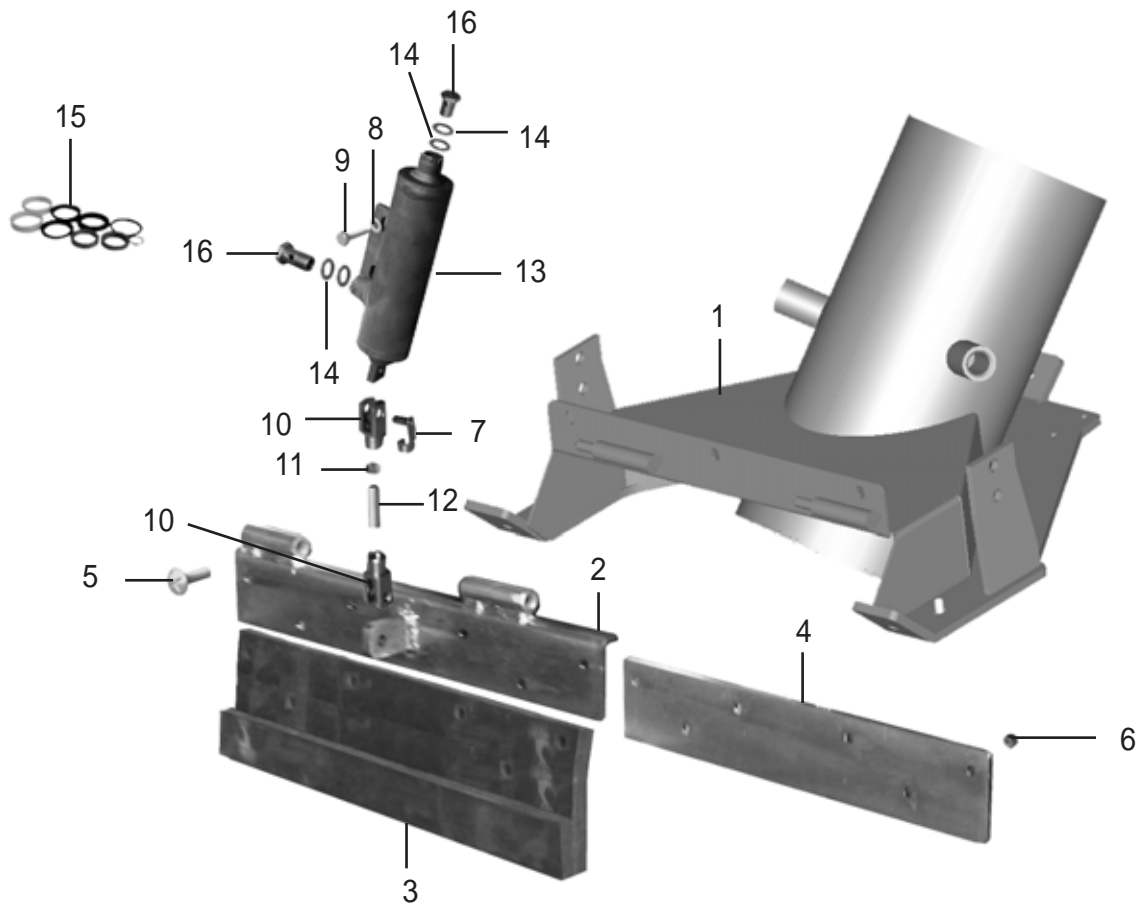

Pos	Ref.No	Qty	Descrizione Ita	Description Gb	Désignation Fr	Beschreibung D
1	33015389	1	BOCCA ASPIRAZIONE	SUCTION HEAD	BOUCHE D' ASPIRATION	SAUGÖFFNUNG
2	33013508	1	FLAP	FLAP	FLAP	FLAP
3	33002299	1	GUARNIZIONE FLAP	GASKET	GARNITURE	DICHTUNG
4	33013509	1	STRINGIGOMMA	SEAL HOLDER	SERRE GARNITURE	GUMMIKLEMME
5	33005027	6	VITE POELIER 6X25	POELIER SCREW 6X25	VIS POELIER 6X25	SCHRAUBE POELIER 6X25
6	33005468	6	DADO M6	NUT M6	ECROU M6	MUTTER M6
7	33003040	2	CLIP 8 CORTA	CLIP 8	PINCE 8	KLIP 8
8	33005915	2	RONDELLA PIANA 8	PLAIN WASHER 8	RONDELLE PLATE 8	FLACHE UNTERLEGESCHEIBE 8
9	33003996	2	VITE TE 8X30	SCREW HEX HD 8X30	VIS TE 8X30	SCHRAUBE TE 8X30
10	33003023	2	FORCELLA CORTA 8 MA	SHORT FORK 8MA	FOURCHE COURTE 8MA	KURZE GABEL 8 MA
11	33005533	1	DADO M8	NUT M8	ECROU M8	MUTTER M8
12	33005308	1	GRANO 8X40	SCREW 8X40	VIS 8X40	SCHRAUBE 8X40
13	33002217	1	CILINDRO IDRAULICO	CYLINDER HYDRAULIC	CYLINDRE HYDRAULIQUE	HYDRAULIKCYLINDER
14	33011718	4	RONDELLA ACCIAIO-GOMMA 1/4"	STEEL/RUBBER WASHER 1/4"	RONDELLE ACIER/CAOUT. 1/4"	STAHL/GUMMI 1/4" UNTERLEGSC.
15	33011771	1	KIT GUARNIZIONI PER 603814/A	GASKET KIT 3RD BROOM	KIT GARNITURE	DICHTUNGENSATZ
16	33011254	2	VITE FORATA 1/4"	THROUGH SCREW 1/4"	VIS FOREE 1/4"	GELOCHTE SCHRAUBE 1/4"