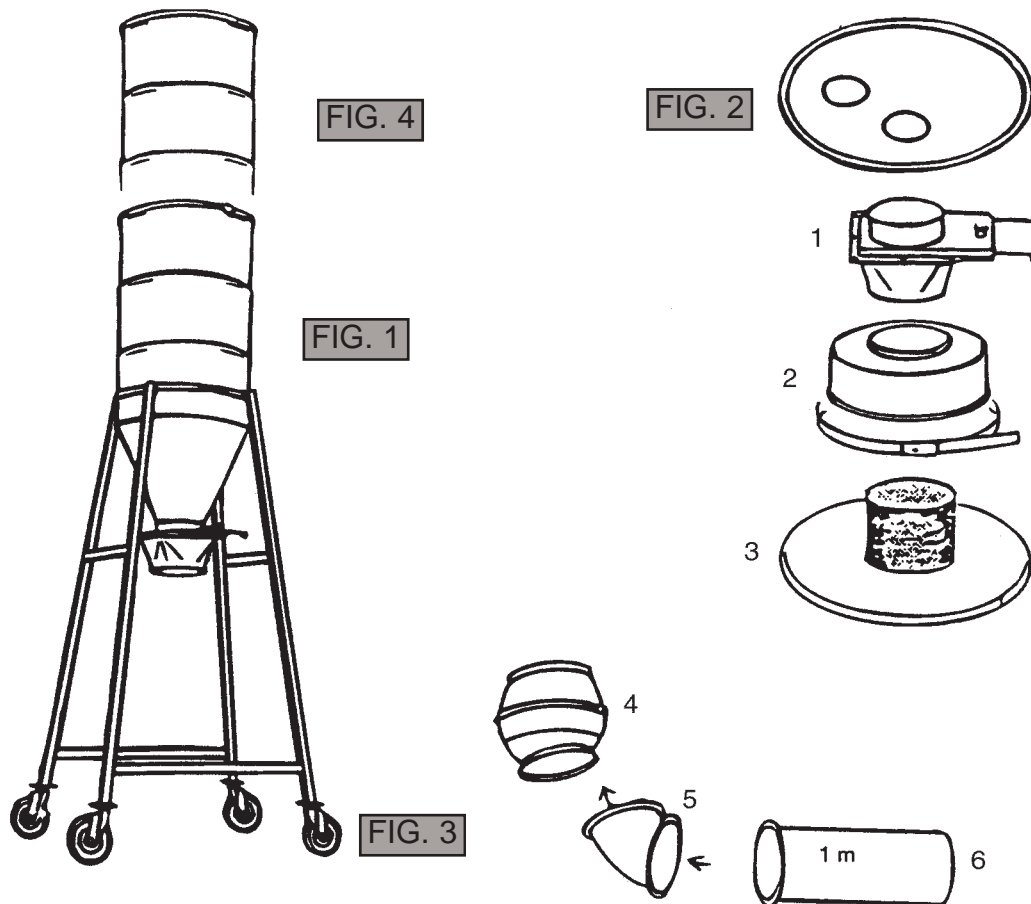

Lid for  $\varnothing$  50/50 mm

70/70 mm complete  
27

$\varnothing$  100/100 mm complete  
31

$\varnothing$  100/100 mm complete  
35

## ACCESSORIES FOR SEPARATOR TANKS

G

10.6.3

21

Pos.	Item No.	Qty	Description
1	70624500	1	SCREW
2	10649400	1	ANGLE TUBE 90DEG 50MM
3	80660700	1	SCREW
4	02153500	1	CONNECTION TUBE 50MM
5	71325300	1	FLANGE
6	81579500	4	SCREW M4X16
7	70526500	4	NUT HEX-BRASS M4
8	80552100	4	SPRING LOCK WASHER M4
9	71325200	1	TUBE 50MM
10	81229600	1	GASKET INT/TANK LID 50MM
11	71325400	1	TUBE 50MM
12	02153500	1	CONNECTION TUBE 50MM
13	70624500	1	SCREW
14	71323000	1	INLET 50MM F.SEPARATORLID
15	81246300	1	GASKET INT/TANK OUTLET
16	80552100	6	SPRING LOCK WASHER M4
17	81540700	6	SCREW M4X10 PANH
18	03070300	1	LID F/SEP. TANK 50/50MM
19	03070500	1	SEPARATOR LID 50/50MM
20	10649400	1	ANGELTUBE 90DEG 50MM
21	02651000	1	TAPPERED RUBBER CONE
22	02203000	1	FLOAT VALVE F/SEP.TANK
23	03055802	1	ANGEL TUBE 2 X 90 70MM_
24	03055801	1	ANGELTUBE 90 DEG - 70MM
25	03055903	1	ANGELTUBE 2 X 90DEG 100MM
26	03055900	1	ANGELTUBE 90 DEG - 100MMM
27	03063400	1	CONNECTION 79/70 COMPL.
28	03055802	1	ANGELTUBE 2 X 90DEG - 70MM
29	03062900	1	PLASTIC HOSE 0.45/70MM
30	03055801	1	ANGLE TUBE 90DEG 70MM
31	03063500	1	CONNECTION 2X90DEG100/100
32	03055900	1	ANGELTUBE 90DEG - 100MMM
33	03063700	1	RUBBERHOSE 820MM/100MM
34	03055900	1	ANGELTUBE 90DEG 100MM
35	03063501	1	CONNECTION 3X90DEG100/100
36	030559903	1	ANGELTUBE 2X90DEG - 100MM
37	03066600	1	POLYESTER HOSE DIA 100MM
38	03055900	1	ANGELTUBE 90 DEG - 100MMM