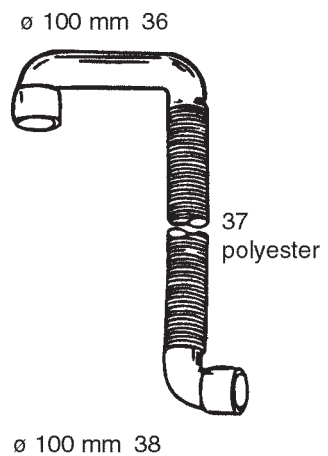

Lid for  $\varnothing$  50/50 mm

70/70 mm complete  
27

$\varnothing$  100/100 mm complete  
31

$\varnothing$  100/100 mm complete  
35

## ACCESSORIES FOR SEPARATOR TANKS

G

10.6.3

21

Pos.	Item No.	Qty	Description
1	70624500	1	SCREW
2	10649400	1	ANGLE TUBE 90DEG 50MM
3	80660700	1	SCREW
4	02153500	1	CONNECTION TUBE 50MM
5	71325300	1	FLANGE
6	81579500	4	SCREW M4X16
7	70526500	4	NUT HEX-BRASS M4
8	80552100	4	SPRING LOCK WASHER M4
9	71325200	1	TUBE 50MM
10	81229600	1	GASKET INT/TANK LID 50MM
11	71325400	1	TUBE 50MM
12	02153500	1	CONNECTION TUBE 50MM
13	70624500	1	SCREW
14	71323000	1	INLET 50MM F.SEPARATORLID
15	81246300	1	GASKET INT/TANK OUTLET
16	80552100	6	SPRING LOCK WASHER M4
17	81540700	6	SCREW M4X10 PANH
18	03070300	1	LID F/SEP. TANK 50/50MM
19	03070500	1	SEPARATOR LID 50/50MM
20	10649400	1	ANGELTUBE 90DEG 50MM
21	02651000	1	TAPPERED RUBBER CONE
22	02203000	1	FLOAT VALVE F/SEP.TANK
23	03055802	1	ANGEL TUBE 2 X 90 70MM_
24	03055801	1	ANGELTUBE 90 DEG - 70MM
25	03055903	1	ANGELTUBE 2 X 90DEG 100MM
26	03055900	1	ANGELTUBE 90 DEG - 100MMM
27	03063400	1	CONNECTION 79/70 COMPL.
28	03055802	1	ANGELTUBE 2 X 90DEG - 70MM
29	03062900	1	PLASTIC HOSE 0.45/70MM
30	03055801	1	ANGLE TUBE 90DEG 70MM
31	03063500	1	CONNECTION 2X90DEG100/100
32	03055900	1	ANGELTUBE 90DEG - 100MMM
33	03063700	1	RUBBERHOSE 820MM/100MM
34	03055900	1	ANGELTUBE 90DEG 100MM
35	03063501	1	CONNECTION 3X90DEG100/100
36	030559903	1	ANGELTUBE 2X90DEG - 100MM
37	03066600	1	POLYESTER HOSE DIA 100MM
38	03055900	1	ANGELTUBE 90 DEG - 100MMM