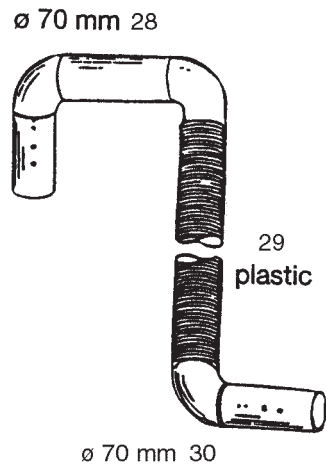

13

9

Dimensions

Separator tanks	125 litres	200 litres
Ref.No.	03071100	03071000
Container inlet, ø mm	70 or 100	70 or 100
Height, cm	62	88
Diameter, cm	60	60
Netto weight, kg	18	22

14

15

16

17  
For 200 litres  
separator tank only

18

01-11	GB 1033	BOOK G		
	SEPARATOR TANKS	G	10.6.3	19

Pos	Item No	Qty	Description
1	03017401	1	INLET DIA 70 MM
2	03017201	1	INLET DIA 100MM
3	03016800	1	GASKET FOR INLET D70MM+D100MM
4	03074200	1	FLOAT BALL
5	03074000	1	FLANGE F/BALL VALVE
6	81736400	1	LOCK WASHER M5 EXT.TOOTH DIN 6798A/BN781
7	81900800	6	SCREW HEX CAP M5X16 8.8 Z DIN 933/ BN 58
8	03074100	6	FLOAT CHAMBER
9	03071501	1	SEPARATOR LID W/GASKET
10	03074300	1	DEFLECTOR
11	08041600	6	SCREW M5X20 HEX SOCKET COUNTERSUNK DIN7991 ZINC
12	03074500	4	WASHER M5 DIN 125/ BN 715 FE/ZN
13	81526200	4	SCREW M5X16 PANH 4.8 DIN 7985/BN 3334
14	03070800	1	LINKING BRACKET 290MM
15	03070900	1	TROLLEY F.SEPARATORTANK
16	03070801	1	LINKING BRACKET 390MM
17	03072500	1	TRIPOD F. 200L SEPARATOR
18	03072000	1	CHIPBASKET F. SEPARATOR

Lid for  $\varnothing$  50/50 mm

70/70 mm complete  
27

$\varnothing$  100/100 mm complete  
31

$\varnothing$  100/100 mm complete  
35