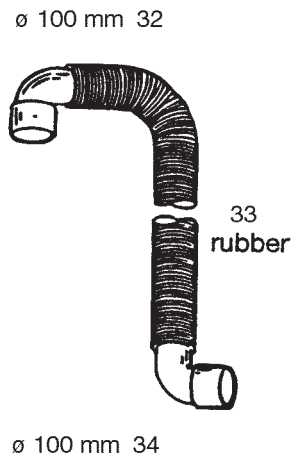

18

01-11	GB 1033	BOOK G		
	SEPARATOR TANKS	G	10.6.3	19

Pos	Item No	Qty	Description
1	03017401	1	INLET DIA 70 MM
2	03017201	1	INLET DIA 100MM
3	03016800	1	GASKET FOR INLET D70MM+D100MM
4	03074200	1	FLOAT BALL
5	03074000	1	FLANGE F/BALL VALVE
6	81736400	1	LOCK WASHER M5 EXT.TOOTH DIN 6798A/BN781
7	81900800	6	SCREW HEX CAP M5X16 8.8 Z DIN 933/ BN 58
8	03074100	6	FLOAT CHAMBER
9	03071501	1	SEPARATOR LID W/GASKET
10	03074300	1	DEFLECTOR
11	08041600	6	SCREW M5X20 HEX SOCKET COUNTERSUNK DIN7991 ZINC
12	03074500	4	WASHER M5 DIN 125/ BN 715 FE/ZN
13	81526200	4	SCREW M5X16 PANH 4.8 DIN 7985/BN 3334
14	03070800	1	LINKING BRACKET 290MM
15	03070900	1	TROLLEY F.SEPARATORTANK
16	03070801	1	LINKING BRACKET 390MM
17	03072500	1	TRIPOD F. 200L SEPARATOR
18	03072000	1	CHIPBASKET F. SEPARATOR

Lid for  $\varnothing$  50/50 mm

70/70 mm complete  
27

$\varnothing$  100/100 mm complete  
31

$\varnothing$  100/100 mm complete  
35