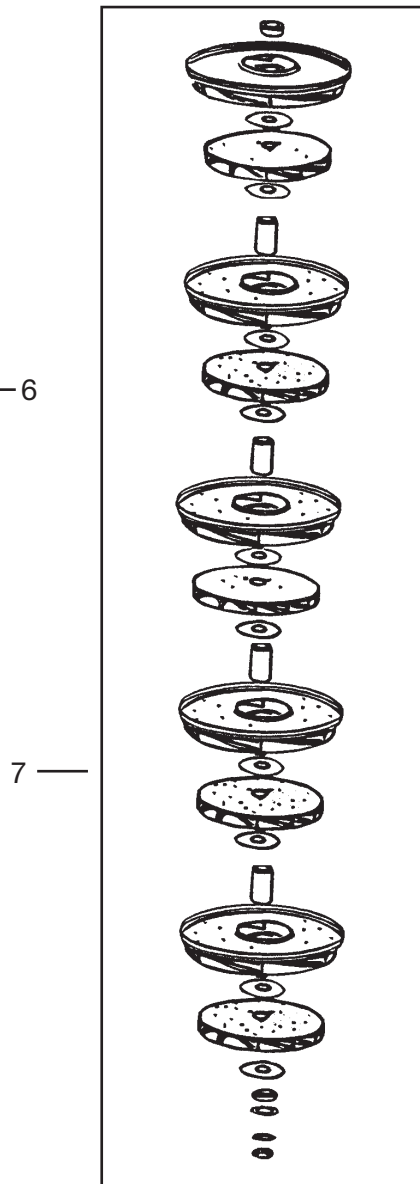

02-10	GB 1033	BOOK G		
02-12	FAN PARTS	G	10.6.3	7

Pos.	Part No.	Qty.	Desc.1	Desc.2	EAN
					<b>005715492</b>
>> 1	82414600	1	Flange f.baseplate gb	Kit	+023660
>> 2	22414000	1	Clamping ring f.gb		+018970
3	22413900	1	Belt f.gb 933/gb 1033		+023394
3A	22238400	1	Belt tension kit		+008322
4	22414300	1	Spacer f.pulley		+019007
5	22414400	1	Bellows f.gb-turbine		+019014
6	21705000	1	Turbine 5 stage sparepart	For gb 833/825/826/1033	+017904
7	20705900	1	Fan parts for 5-stage	Turbine - kitset	+026333