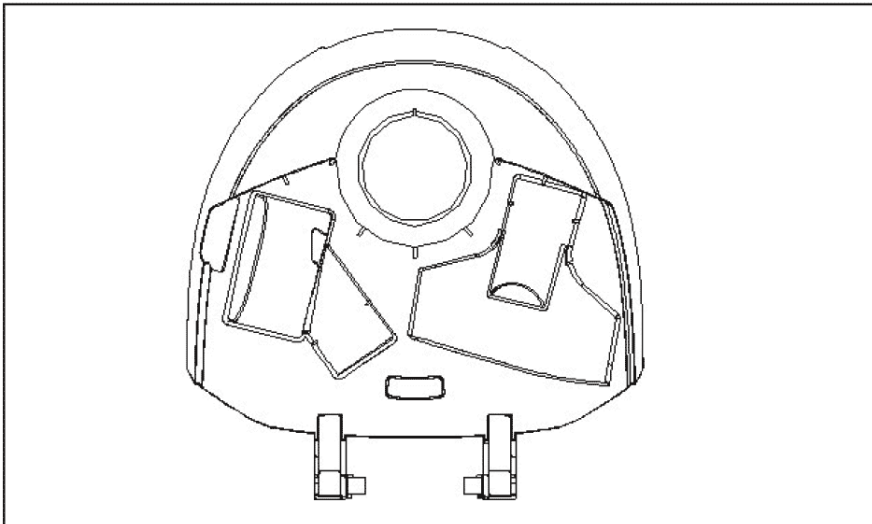

Part List ID
COUPENEO09

10

Pos	Part no.	Qty	Description	EAN
1	78602712	1	SALES CARDBOARD BOX - COUPE NEO	5715492056

Upper Parts - 1

Nilfisk Coupe NEO

19-01-2012

Part List ID
COUPENEO11

11