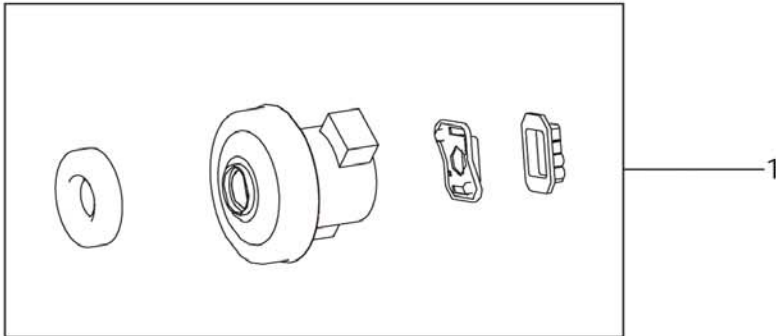

Nilfisk Coupe NEO

19-01-2012

Part List ID
COUPENEO03

3

Cable reel, ref. no. 78600xx

Voltage Plug type

Index 200, Europa	250		
Index 300, UK	250		
Index 400, AUS/NZ	250		

Motor and Cord Types