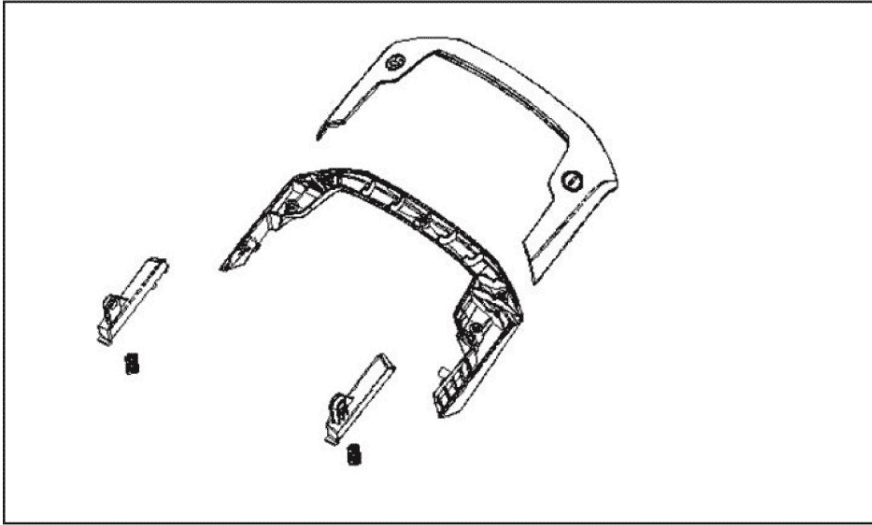

Part List ID
COUPENEO09

10

Pos	Part no.	Qty	Description	EAN
1	78602712	1	SALES CARDBOARD BOX - COUPE NEO	5715492056

Upper Parts - 1

Nilfisk Coupe NEO

19-01-2012

Part List ID
COUPENEO11

11