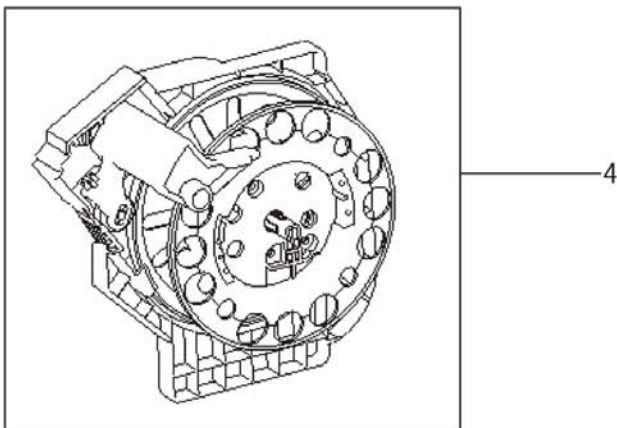

Nilfisk Coupe NEO

19-01-2012

Part List ID
COUPENEO03

3

Cable reel, ref. no. 78600xx

Voltage Plug type

Index 200, Europa	250		
Index 300, UK	250		
Index 400, AUS/NZ	250		

Motor and Cord Types