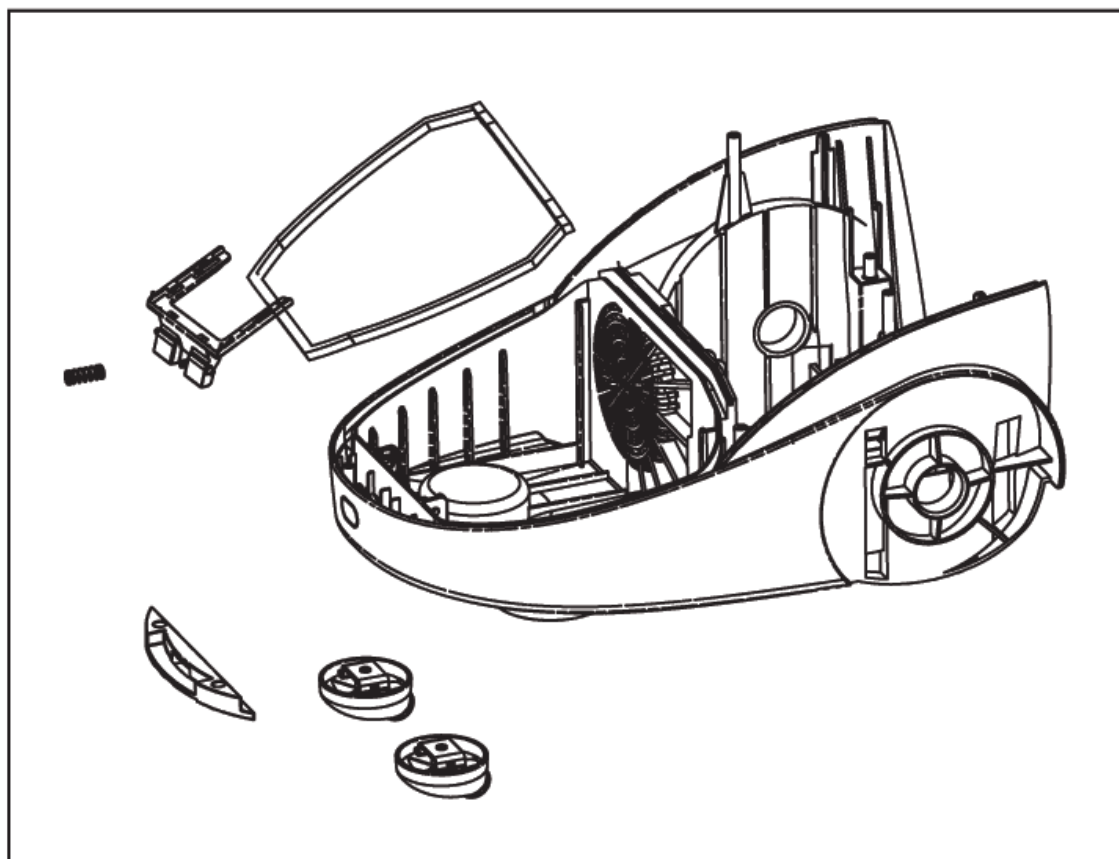

Upper parts 3

Nilfisk Action Plus

04-04-2012

Part List ID
ACTIONPLUS13

14

Pos	Part no.	Qty	Description	EAN
1	30050021	1	ACCESSORY COVER TRANSPARENT	5715492039
1	30050031	1	ACCESSORY COVER BLACK	5715492039
2	30050022	1	DUST COVER CPL. RED METALLIC BLACK	5715492039
2	30050023	1	DUST COVER CPL. RED METALLIC TRANSPARENT	5715492039
2	30050024	1	DUST COVER CPL. CHAMPAGNE METALLIC TRANS	5715492039
2	30050025	1	DUST COVER CPL. CHAMPAGNE METALLIC BLACK	5715492039
2	30050026	1	DUST COVER CPL. SEA BLUE	5715492039
2	30050027	1	DUST COVER CPL. LIGHT GREEN	5715492039
2	30050034	1	DUST COVER CPL. RED GLOSS BLACK LID	5715492059
2	30050035	1	DUST COVER CPL. COPPER GLOSS BLACK LID	5715492059
2	30050036	1	DUST COVER CPL. RED GLOSS TRANSPARENT LI	5715492059
2	30050037	1	DUST COVER CPL. COPPER GLOSS TRANSPARENT	5715492059
3	30050028	1	DUST BAG HOLDER CPL.	5715492039

Lower parts

Nilfisk Action Plus

04-04-2012

Part List ID
ACTIONPLUS15

15