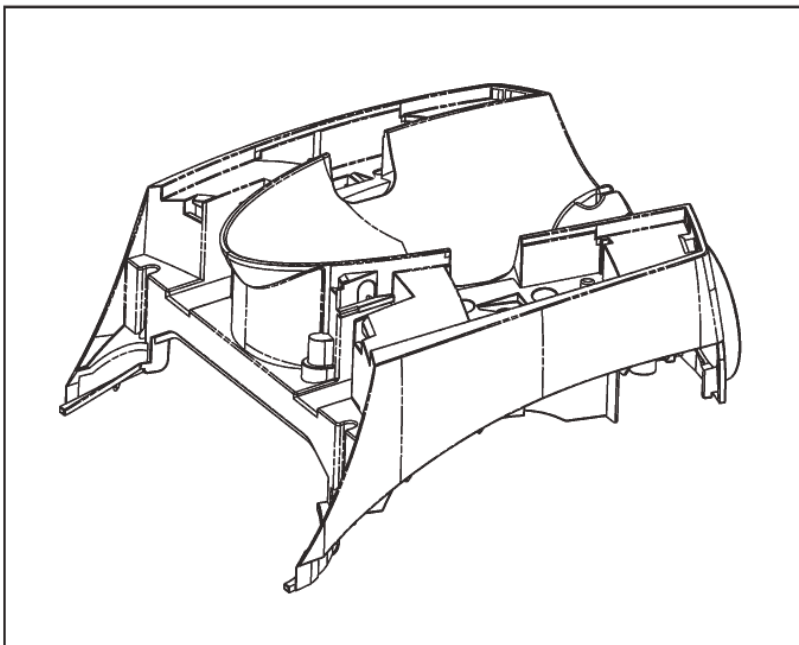

Upper parts 2

Nilfisk Action Plus

04-04-2012

Part List ID
ACTIONPLUS11

11

Upper parts 2

Nilfisk Action Plus

04-04-2012

Part List ID
ACTIONPLUS11

12

Pos	Part no.	Qty	Description	EAN
1	30050012	1	CABLE OUTLET BLACK	5715492039
2	30050018	1	HANDLE COMPLETE BLACK	5715492039
3	30050013	1	UPPER PART CPL RED	5715492039
3	30050014	1	UPPER PART CPL. CHAMPAGNE	5715492039
3	30050015	1	UPPER PART CPL. SEA BLUE	5715492039
3	30050016	1	UPPER PART CPL. LIGHT GREEN	5715492039
3	30050032	1	UPPER PART CPL RED GLOSS	5715492059
3	30050033	1	UPPER PART CPL COPPER GLOSS	5715492059