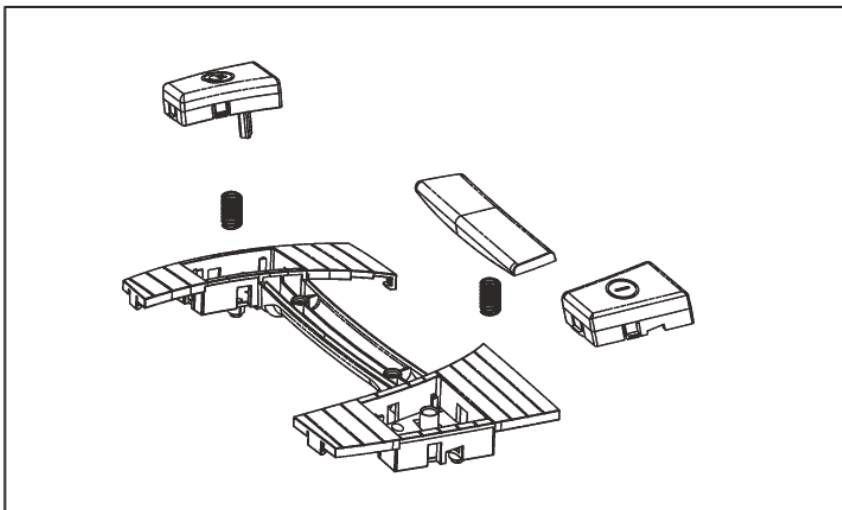

Upper parts 2

Nilfisk Action Plus

04-04-2012

Part List ID
ACTIONPLUS11

11

Upper parts 2

Nilfisk Action Plus

04-04-2012

Part List ID
ACTIONPLUS11

12

Pos	Part no.	Qty	Description	EAN
1	30050012	1	CABLE OUTLET BLACK	5715492039
2	30050018	1	HANDLE COMPLETE BLACK	5715492039
3	30050013	1	UPPER PART CPL RED	5715492039
3	30050014	1	UPPER PART CPL. CHAMPAGNE	5715492039
3	30050015	1	UPPER PART CPL. SEA BLUE	5715492039
3	30050016	1	UPPER PART CPL. LIGHT GREEN	5715492039
3	30050032	1	UPPER PART CPL RED GLOSS	5715492059
3	30050033	1	UPPER PART CPL COPPER GLOSS	5715492059