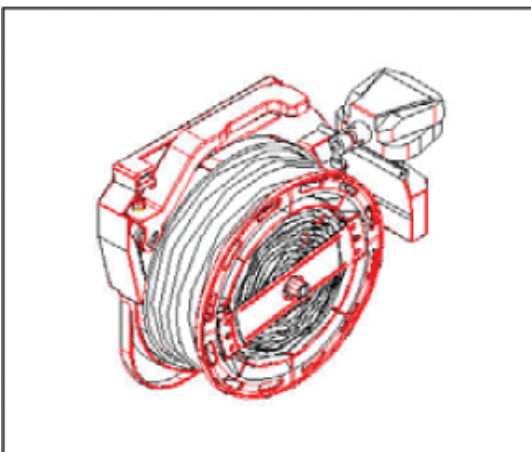

4

Motor and cord reel

Nilfisk Combat Ultra

15-02-2010

Part List ID
COMBATU3

4

Pos	Part no.	Qty	Description	EAN
1	12404700	1	MOTOR INCL FIXATION AUS 220-240 V	5715492042
2	12404701	1	MOTOR HOUSE	5715492042
3	12404702	1	PCB COMBAT ULTRA	5715492042
4	12404703	1	CABLE REWINDER 6M - COMBAT ULTRA - AUS/N	5715492042