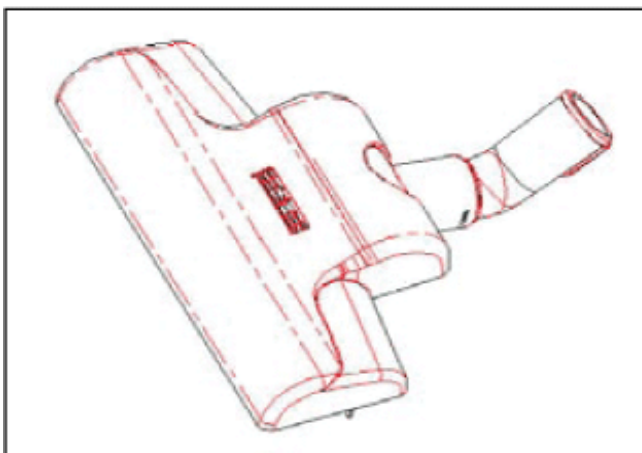

Accessories ø35 mm

Nilfisk Combat Ultra

15-02-2010

Part List ID
COMBATU17

17

1

2

3