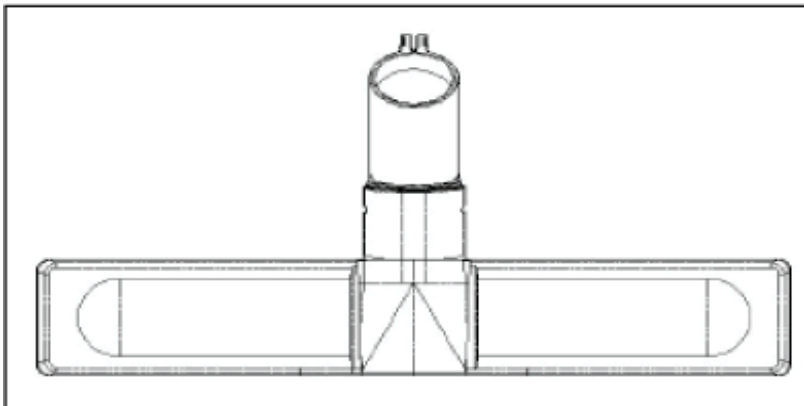

Accessories ø35 mm

Nilfisk Combat Ultra

15-02-2010

Part List ID
COMBATU17

17

1

2

3