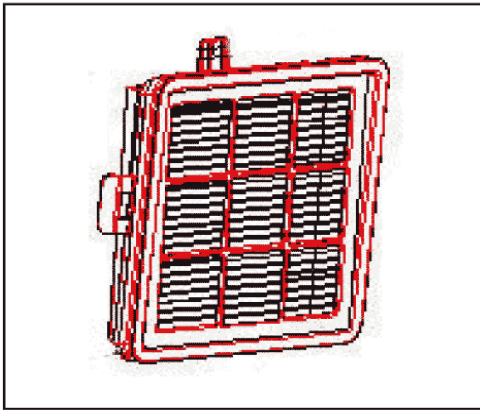

Filter, dust container

Nilfisk Combat Ultra

15-02-2010

Part List ID
COMBATU5

5