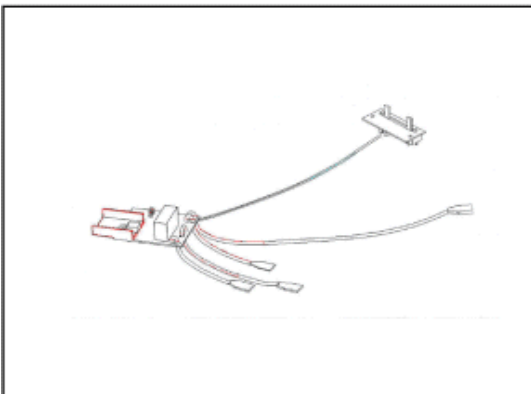

Motor and cord reel

Nilfisk Combat Ultra

15-02-2010

Part List ID
COMBATU3

3

1

2

3

4