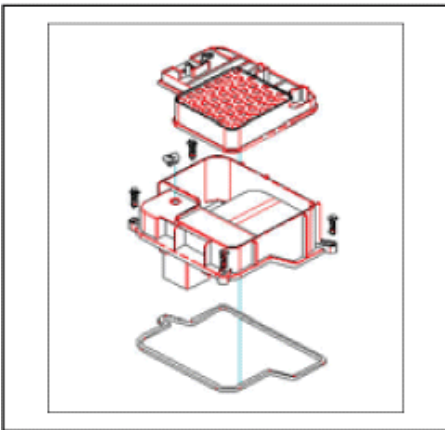

Motor and cord reel

Nilfisk Combat Ultra

15-02-2010

Part List ID
COMBATU3

3

1

2

3

4