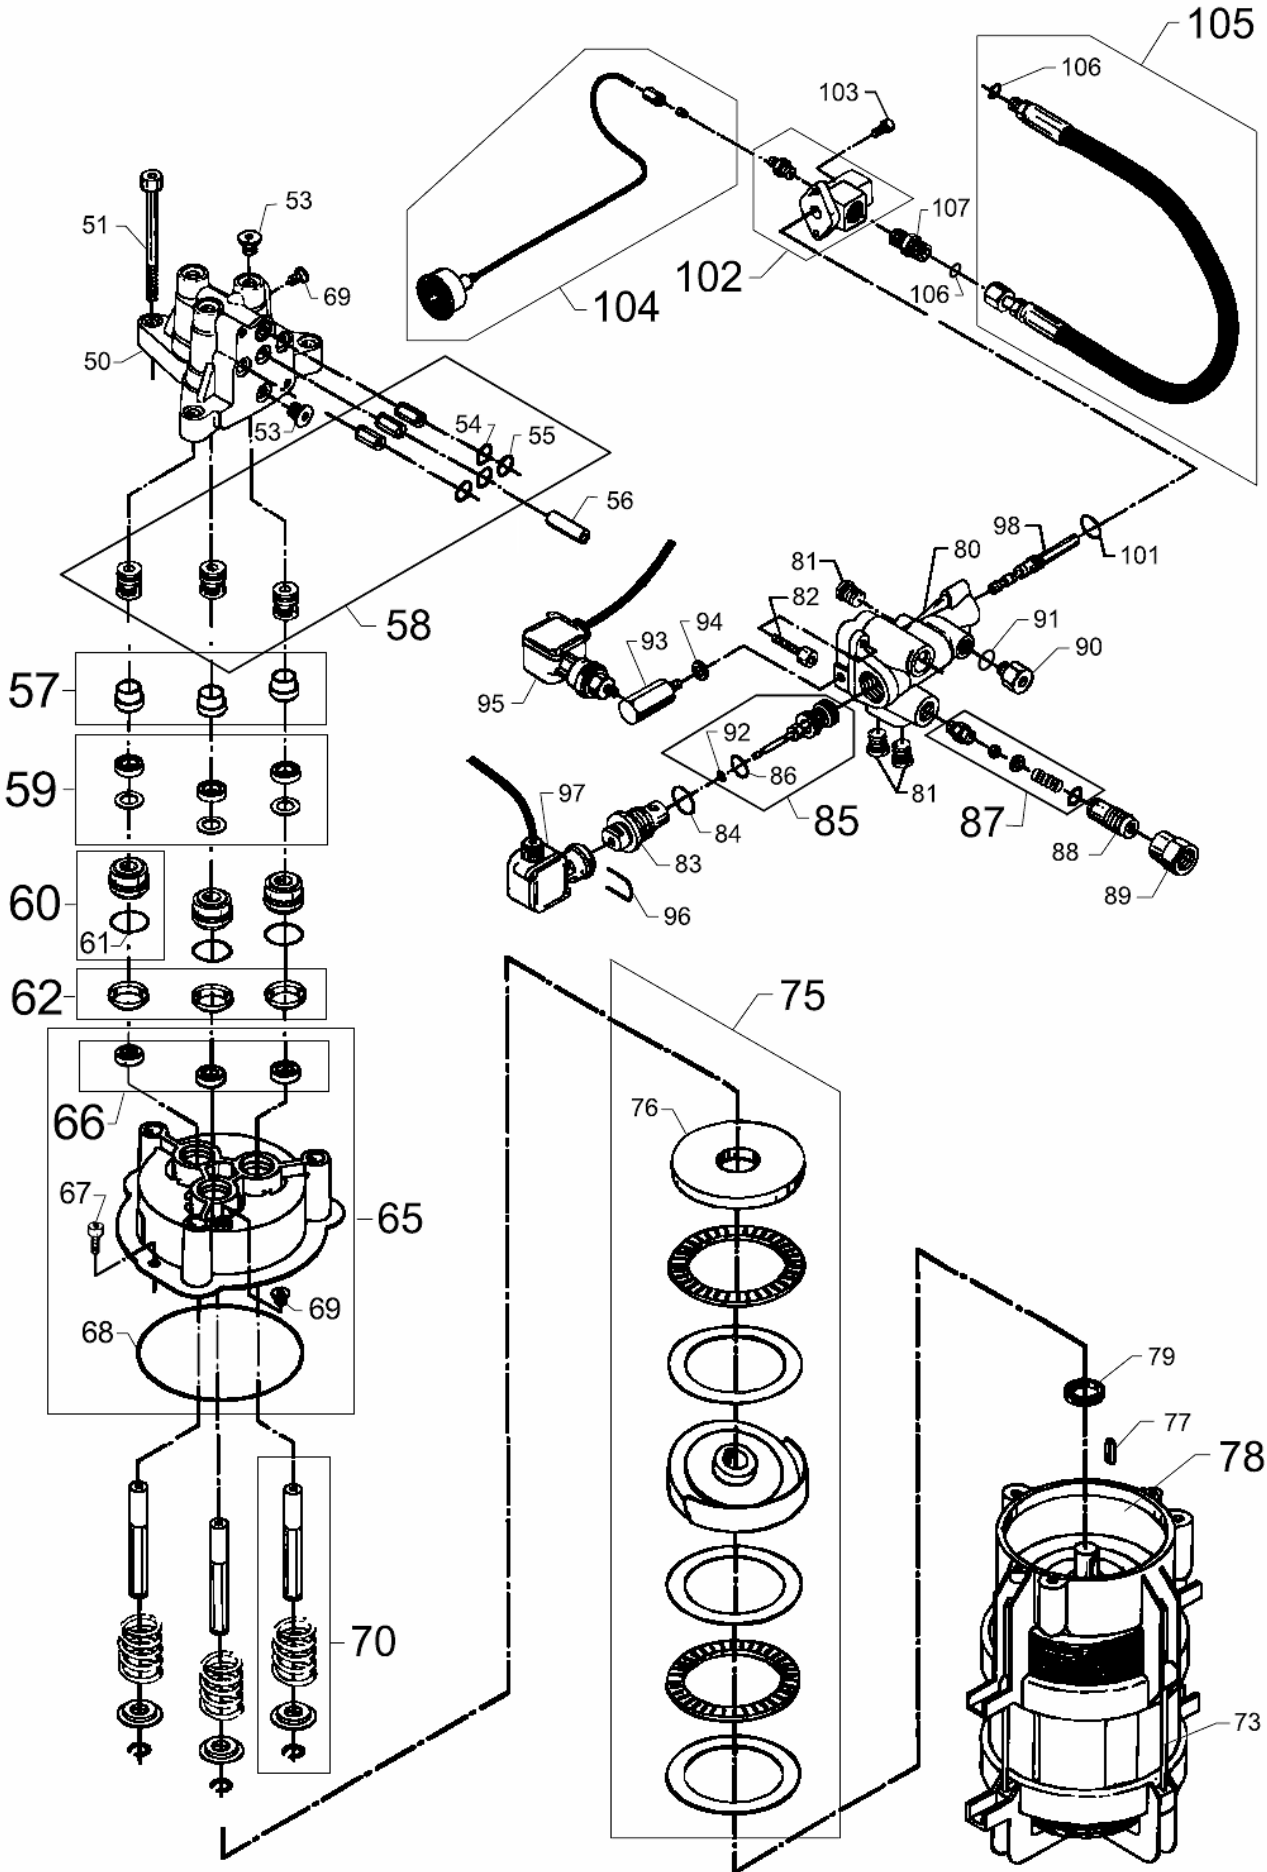

Motor pump unit

VALIANT

14-11-2007

Part List ID
VALIANT04

5

Motor pump unit

VALIANT

14-11-2007

Part List ID
VALIANT04

6

Pos	Part no.	Qty	Description	EAN
50	6187132	1	CYLINDER HEAD	5701715277
51	1813393	3	SCREW M10X100 DIN912 8.8	5701715030
53	6180906	3	PLUG WITH O-RING	5701715077
54	3001807	1	O-RING 15X1.5 NITRIL 70 SH	5701715038
55	3001070	3	O-RING Ø13,1X1,6	5701715037
56	6120624	1	SPACER	5701715067
57	6183050	1	SPACER 3 PCS.	5701715271
58	1119209	1	VALVE SYSTEM REP.KIT	5701715019
59	1119212	1	BACK-UP RING/U-SEAL REP.KIT	5701715019
60	6180910	1	THRUST COLLAR, COMPL.	5701715077
61	3004009	3	O-RING 30.0X2.0 NITRIL 70 SH	5701715038
62	6183051	1	SPACER 3 PCS.	5701715271
65	6180911	1	CYLINDER BLOCK COMPL.	5701715077
66	1117642	1	U-SEAL 3 PCS.	5701715278
67	1814573	2	SCREW M6X35	5701715117
68	3003886	1	O-RING 120.4X1.78 NITRIL 70 SH	5701715038
69	6122313	2	PLUG WITH O-RING	5701715003
70	1119202	3	CERAMIC PISTON REP.KIT	5701715019
73	6180939	4	STUD	5701715311
75	1119222	1	REP.KIT WOBBLE DISC 1558/Ø95	UP TO 02.10.95 5701715019
75	1119688	1	WOBBLE DISC/BEARINGS 2467/Ø70	FROM 02.10.95 5701715021
76	6181518	1	BEARING TRACK	UP TO 02.10.95 5701715077
76	6182479	1	BEARING TRACK	FROM 02.10.95 5701715078
77	3202421	1	KEY A 6X6X30	5701715039
78	6183378	1	MOTOR 4.2 KW 50HZ 3X415-4	3X415V, 50HZ 5701715078
78	6183405	1	ELEC. MOTOR W. KEY	3X400V, 50HZ 5701715007
79	1119671	1	SEALING RING F. SHAFT REP.KIT	5701715021
80	6181477	1	VALVE HOUSING	5701715231
81	6180913	3	HOLE PLUG W. O-RING	5701715077
82	1803345	2	SCREW M8X30	5701715028
83	6241526	1	PLUG FOR FLOW SWITCH	5701715088
84	3001963	1	O-RING 22.0X3.0 NITRIL 70 SH	5701715038
85	1119659	1	PISTON VALIANT REP.KIT	5701715021
86	3003860	1	O-RING 13.95X2.62 NITRIL 70SH	5701715038
87	1118512	1	SAFETY VALVE REP.KIT	5701715019
88	6100940	1	ADJUSTMENT SCREW	5701715063
89	6100928	1	LOCK NUT	5701715063
90	6105533	1	PLUG OIL OUTLET	5701715065
91	3000072	1	O-RING 10.1X1.6 NITRIL 70SH	5701715037
92	3000387	1	O-RING 3,1 X 1,6 SMS	5701715037
93	6241527	1	INTERMEDIATE PIECE	5701715088
94	6241528	1	WASHER	5701715088
95	6241857	1	PRES. SWITCH 15 BAR, COMPL.	5701715088