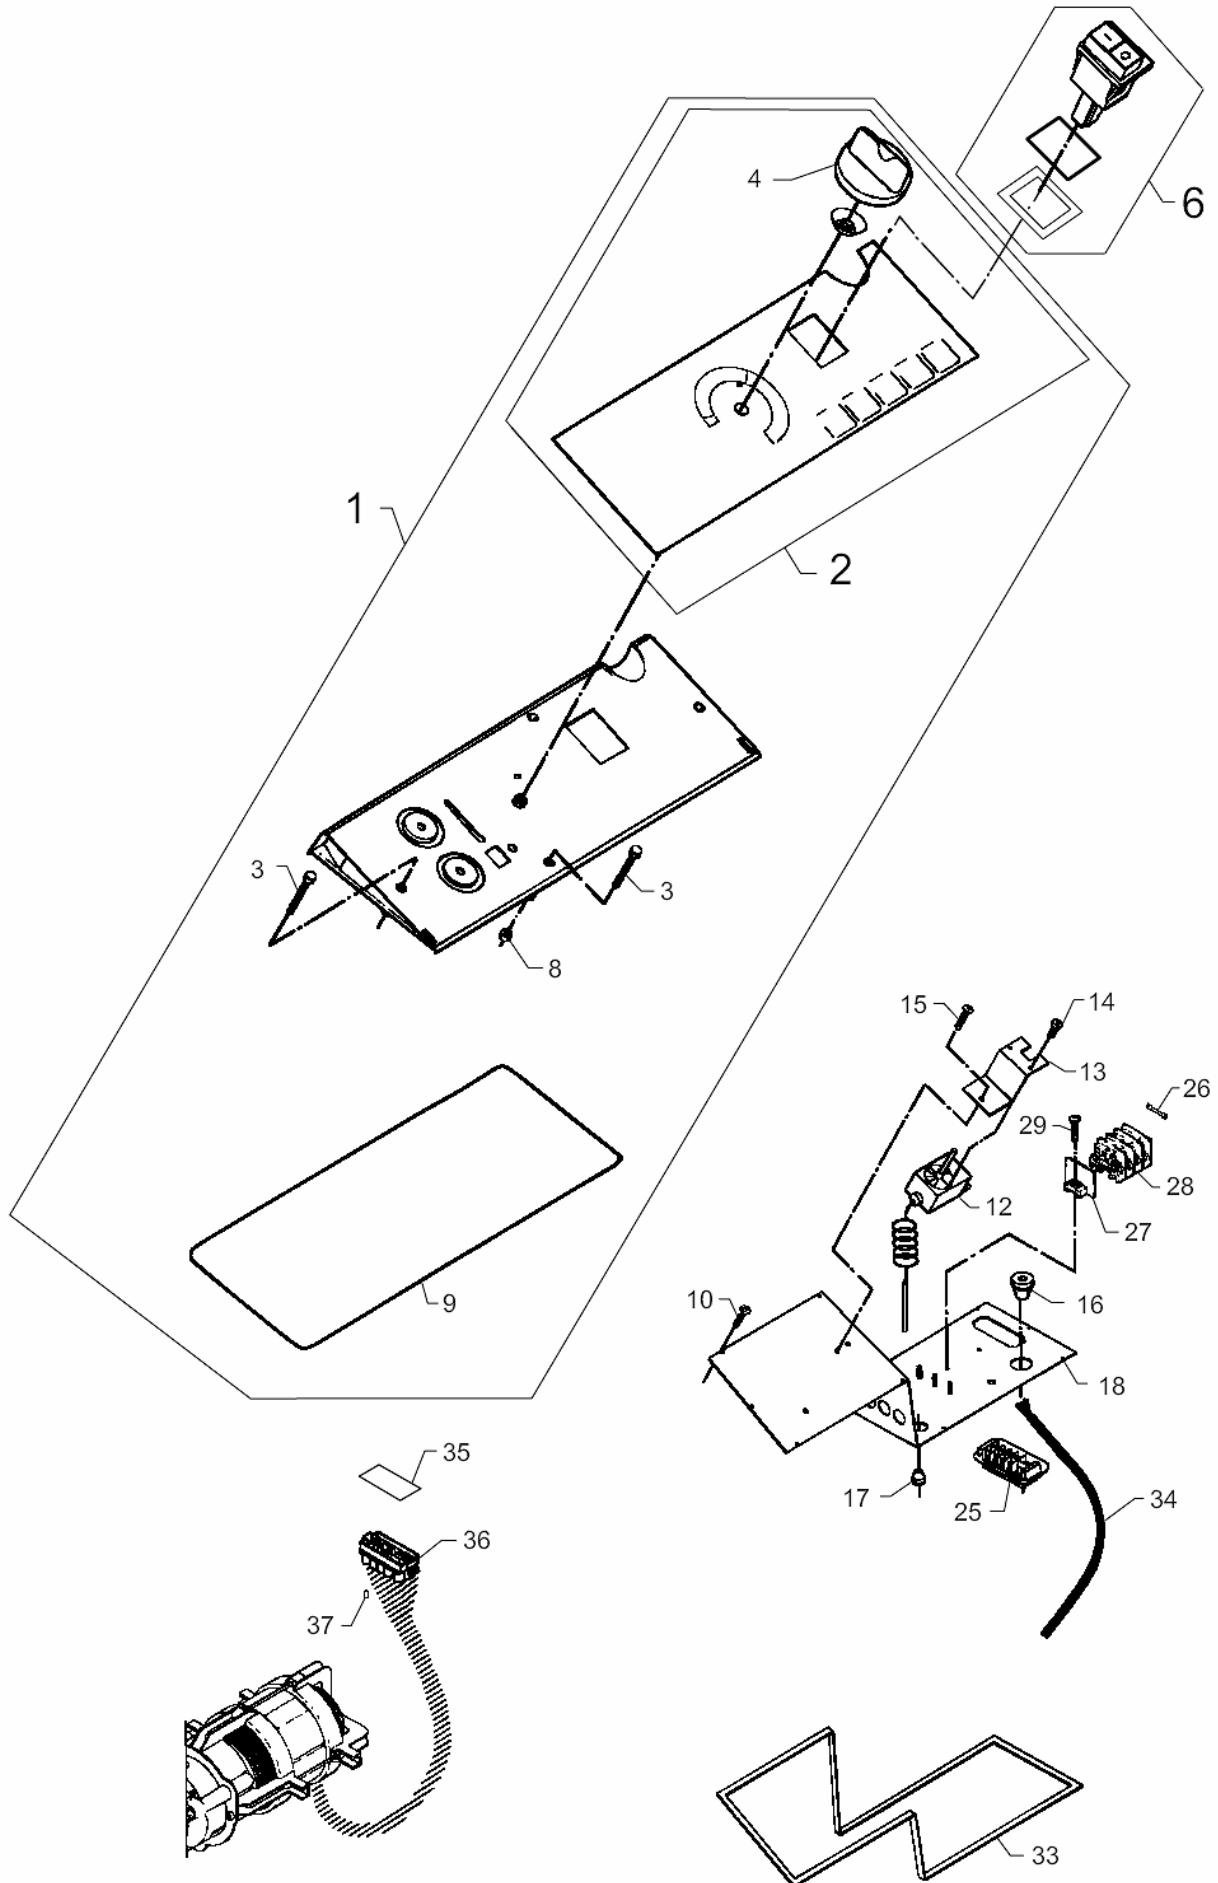

Electrical components

VALIANT

14-11-2007

Part List ID
VALIANT06

8

Electrical components

VALIANT

14-11-2007

Part List ID
VALIANT06

9

Pos	Part no.	Qty	Description	EAN
1	1119448	1	REP.KIT CONTROL PANEL VAL	5701715240
2	1119449	1	REPAIR KIT	5701715240
3	1813666	4	SCREW M5X45	5701715031
4	6180920	1	TEMPERATURE BUTTON	5701715114
6	1119667	1	REP. KIT S/S SWITCH, VALI	5701715021
8	1813195	4	NUT M5 DIN	5701715030
9	6184110	1	GASKET	5701715078
10	1813617	8	SCREW	5701715031
12	3821226	1	THERMOSTAT W. SWITCH	5701715044
13	6241733	1	FITTING	5701715088
14	1800391	2	SCREW M4X6 GALV. DIN 7985	5701715026
15	1800945	2	SCREW B6X13	5701715027
16	3803780	1	GROMMET 10-14C	5701715007
17	3803764	1	RUBBER SEAL TET 5-7C	5701715007
18	6241827	1	MOUNTING PLATE	5701715088
25	3820214	1	MOTOR PLUG/MALE, BLACK Y	5701715044
26	3821354	1	RESISTANCE WITH SPADE PLUG	5701715114
27	3821356	4	END STOP PA81	5701715044
28	3821355	1	TERMINAL CLIP PA80V/F	5701715044
29	1805852	2	SHEET METAL SCREW	5701715030
33	6184733	1	GASKET	5701715078
34	6180260	1	EL-CABLE H07RN-F 4G 1.5	EUR 5701715077
35	3821456	1	GASKET FOR MOTOR PLUG SOC	5701715044
36	3820230	1	MOTOR SOCKET (FEMALE)	5701715044
37	1721	1	PLUG	CEE 5 POL.380V/16A 4005337017
37	3820909	3	PLUG	5701715044