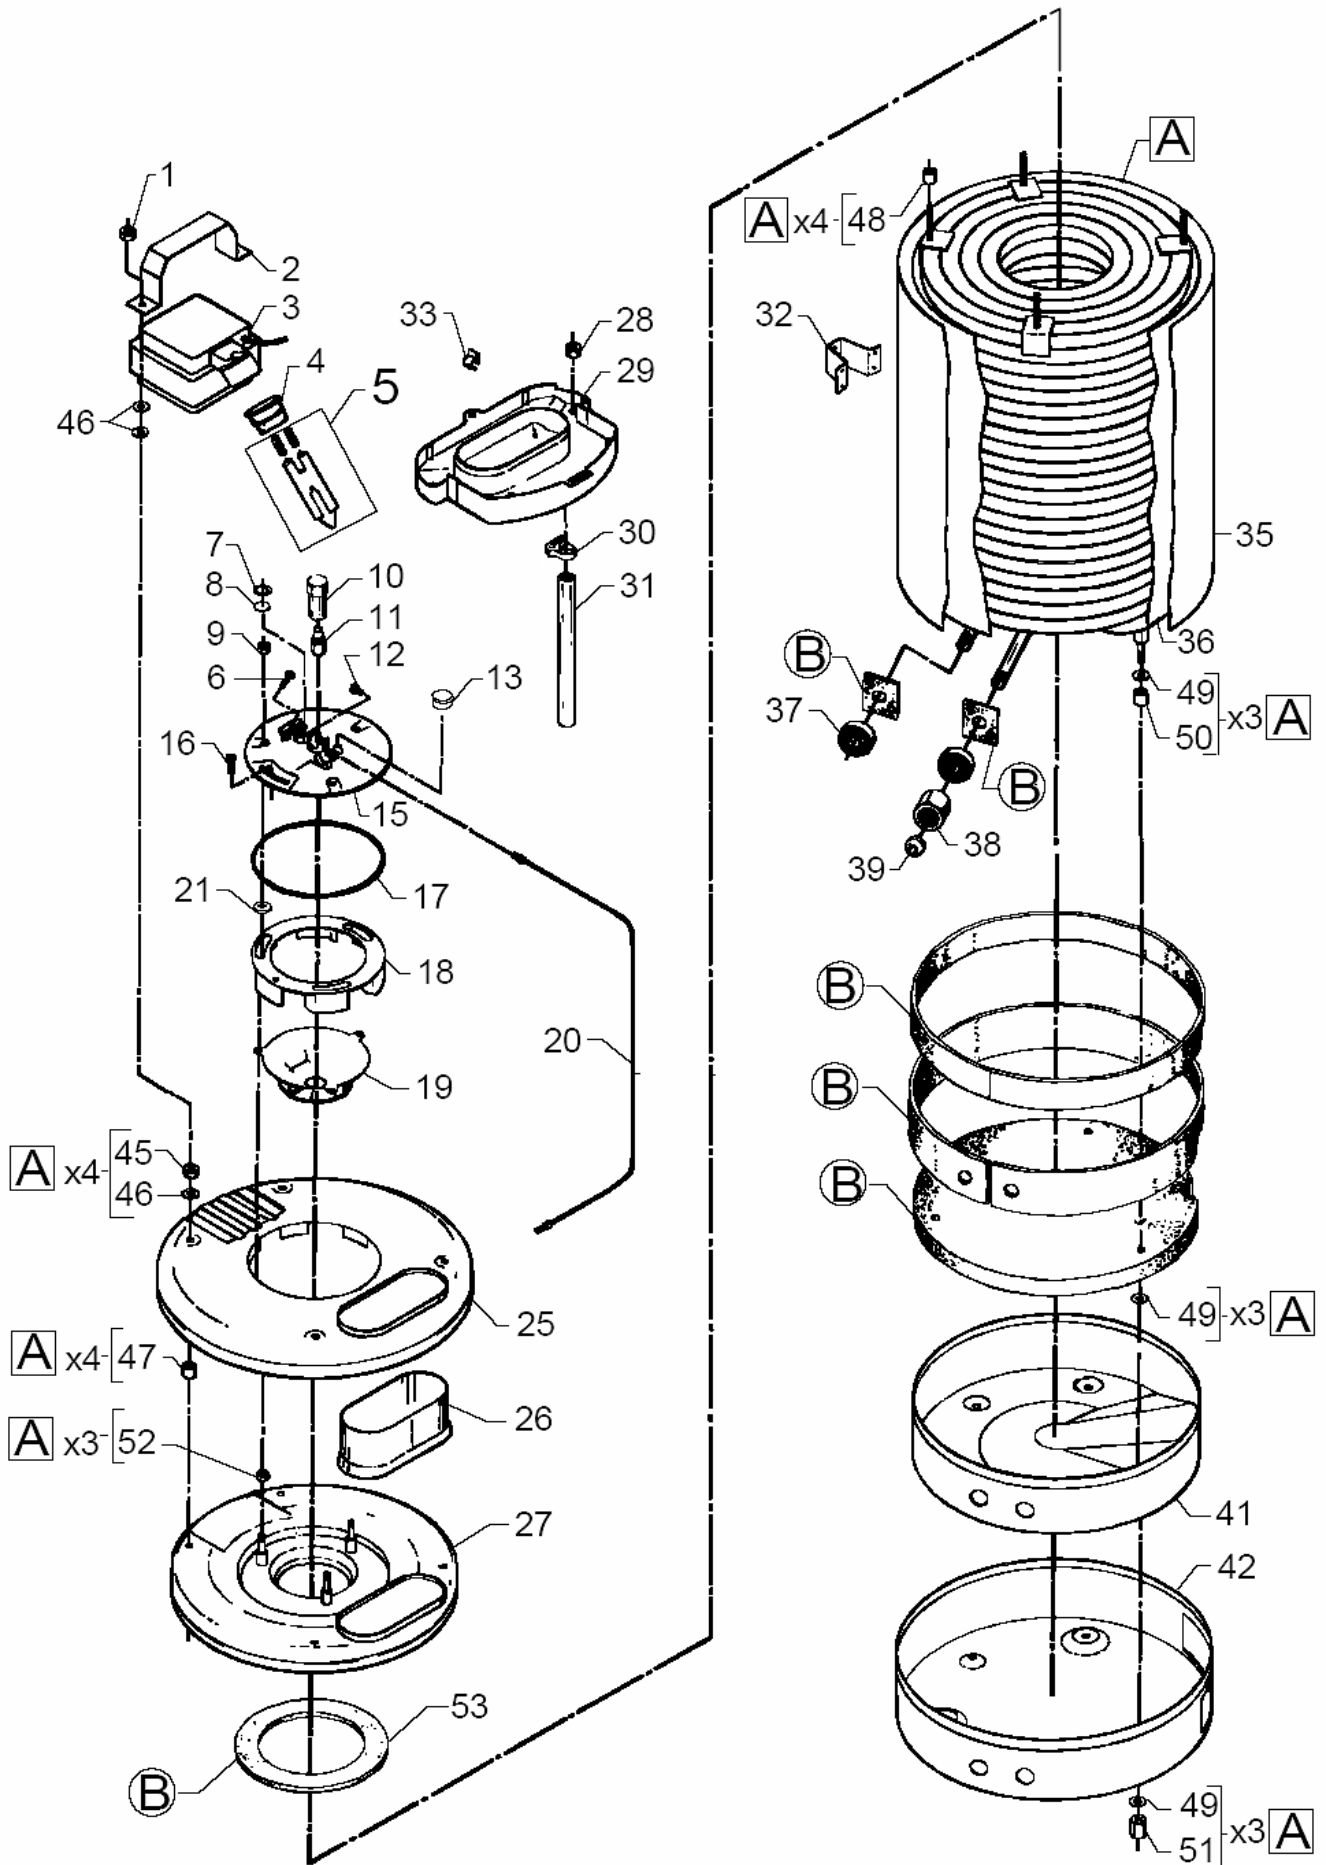

Boiler

VALIANT

14-11-2007

Part List ID
VALIANT08

10

Boiler

VALIANT

14-11-2007

Part List ID
VALIANT08

11

Pos	Part no.	Qty	Description	EAN
1	1803725	2	HEXAGON NUT M8	5701715028
2	6184290	1	FITTINGS	5701715078
3	6184842	1	IGNITION TRANSFORMER 220V 220V, 50-60HZ	5701715078
4	6184729	1	CAP	5701715078
5	6184359	1	BRACKET ASSEMBLY FOR ELEC.	5701715078
6	1805464	1	SCREW	5701715029
7	1814611	1	CLIP.	5701715125
8	6184295	1	INSPECTION GLASS	5701715078
9	2760	3	HEXAGON NUT M5	4005337027
A	6184931	1	COIL	5701715078
B	1119236	1	REPAIR KIT FOR INSULATION	5701715008
10	6184400	1	NOZZLE SEAT	5701715078
11	2802445	1	FUEL NOZZLE 1,25GAL/H 80	5701715036
12	1803717	1	SCREW FOR NOZZLE	5701715028
13	6241900	1	PLUG	5701715088
15	6184272	1	BOILER COVER	5701715078
16	1813575	1	SCREW M5X12	5701715031
17	6184296	1	GASKET	5701715078
18	6184255	1	AIR THROTTLE	5701715078
19	6184350	1	AIR DISTRIBUTOR	5701715078
20	6184450	1	OIL PIPE, COMPLETE	5701715078
21	1807999	3	WASHER M5 5.3X10X1	5701715030
25	6184281	1	BOILER TOP, OUTER SECTION	5701715078
26	6184259	1	SMOKESTACK	5701715078
27	6184360	1	BOILER TOP, INNER SECTION	5701715078
28	1803725	2	HEXAGON NUT M8	5701715028
29	6184303	1	WATER SHIELD	5701715078
30	1813658	1	BAND CLAMP FITTING	5701715031
31	5206330	1	HOSE	5701715312
32	6184286	1	FITTING	5701715078
33	3821105	1	CABLE CLIP	5701715007
35	6184262	1	EXTERNAL JACKET FOR BOILE	5701715078
36	6185927	1	BOILER JACKET, INNER	5701715007
37	6184282	2	RUBBER SEAL	5701715078
38	6184288	2	UNION NUT	5701715078
39	6184287	2	NIPPLE	5701715078
40	6184250	1	BOILER BOTTOM, INNER	5701715078
41	6184254	1	BOILER BOTTOM, OUTER	5701715078