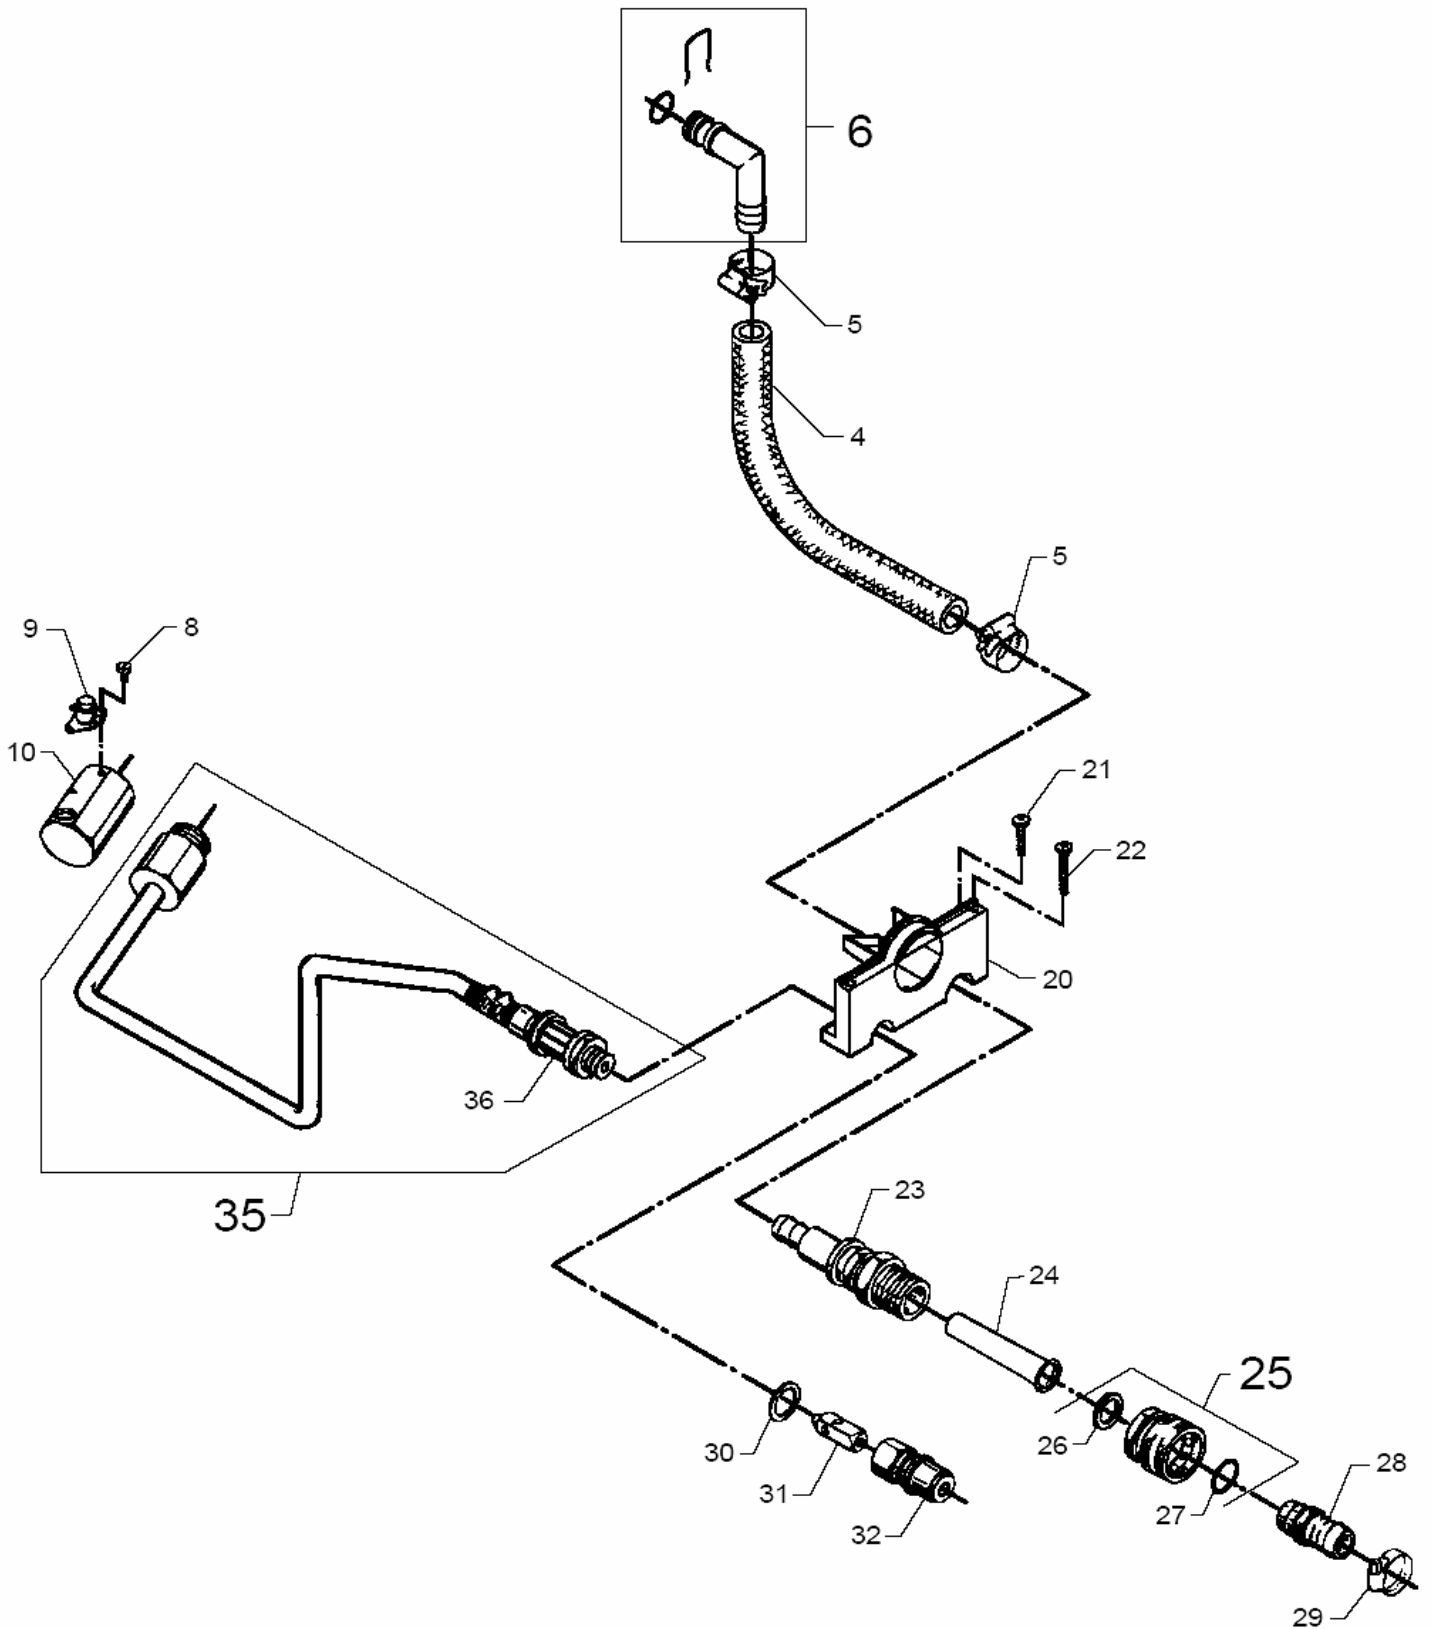

Water inlet - outlet

VALIANT

14-11-2007

Part List ID
VALIANT10

12

Water inlet - outlet

VALIANT

14-11-2007

Part List ID
VALIANT10

13

Pos	Part no.	Qty	Description	EAN
4	2406447	1	HOSE 5/8"	5701715123
5	8298	2	HOSE CLIP 16-27	4005337082
6	1119210	1	INLET ELBOW REP.KIT	5701715019
8	1803139	2	SCREW M3X6	5701715028
9	3821228	1	THERMOSTAT W. SWITCH 60C	5701715044
10	6241250	1	SOCKET F. BOILER INLET	5701715088
20	6184086	1	PRESSURE GAUGE BRACKET	5701715078
21	1813633	4	SCREW EYOT- KB35X25 WN	5701715031
22	1813633	2	SCREW EYOT- KB35X25 WN	5701715031
23	6100937	1	FILTER HOUSING	5701715063
24	6100941	1	FILTER	5701715000
25	1602945	1	NITO COUPLING INT THREAD 3/4"	5701715024
26	3001237	1	GASKET Ø24,5XØ16X3	5701715037
27	3000320	1	O-RING 20X3 NITRIL	5701715037
28	1600659	1	NITO COUPLING HOSE END 3/4"	5701715023
29	8298	1	HOSE CLIP 16-27	4005337082
30	1801075	1	PACKING RING Å?23,8XÅ?17,2	5701715027
31	6101038	1	PISTON	5701715063
32	1600493	1	ERGO COUPLING MALE 3/8	5701715023
35	1119272	1	REPAIR KIT	5701715020
36	6184477	1	RUBBER BUSHING	5701715078
45	1803725	4	HEXAGON NUT M8	5701715028
46	1800796	4	WASHER M8	5701715027
47	6184275	4	SLEEVE	5701715078
48	6184293	4	SLEEVE Å?Å?Å?13Å?Å?Å?9,5 H12	5701715078
49	1813567	9	WASHER	5701715031
50	6184275	3	SLEEVE	5701715078
51	6184276	3	NUT	5701715078
52	6184294	3	SLEEVE	5701715078
53	1119700	1	COIL GASKET	5701715114