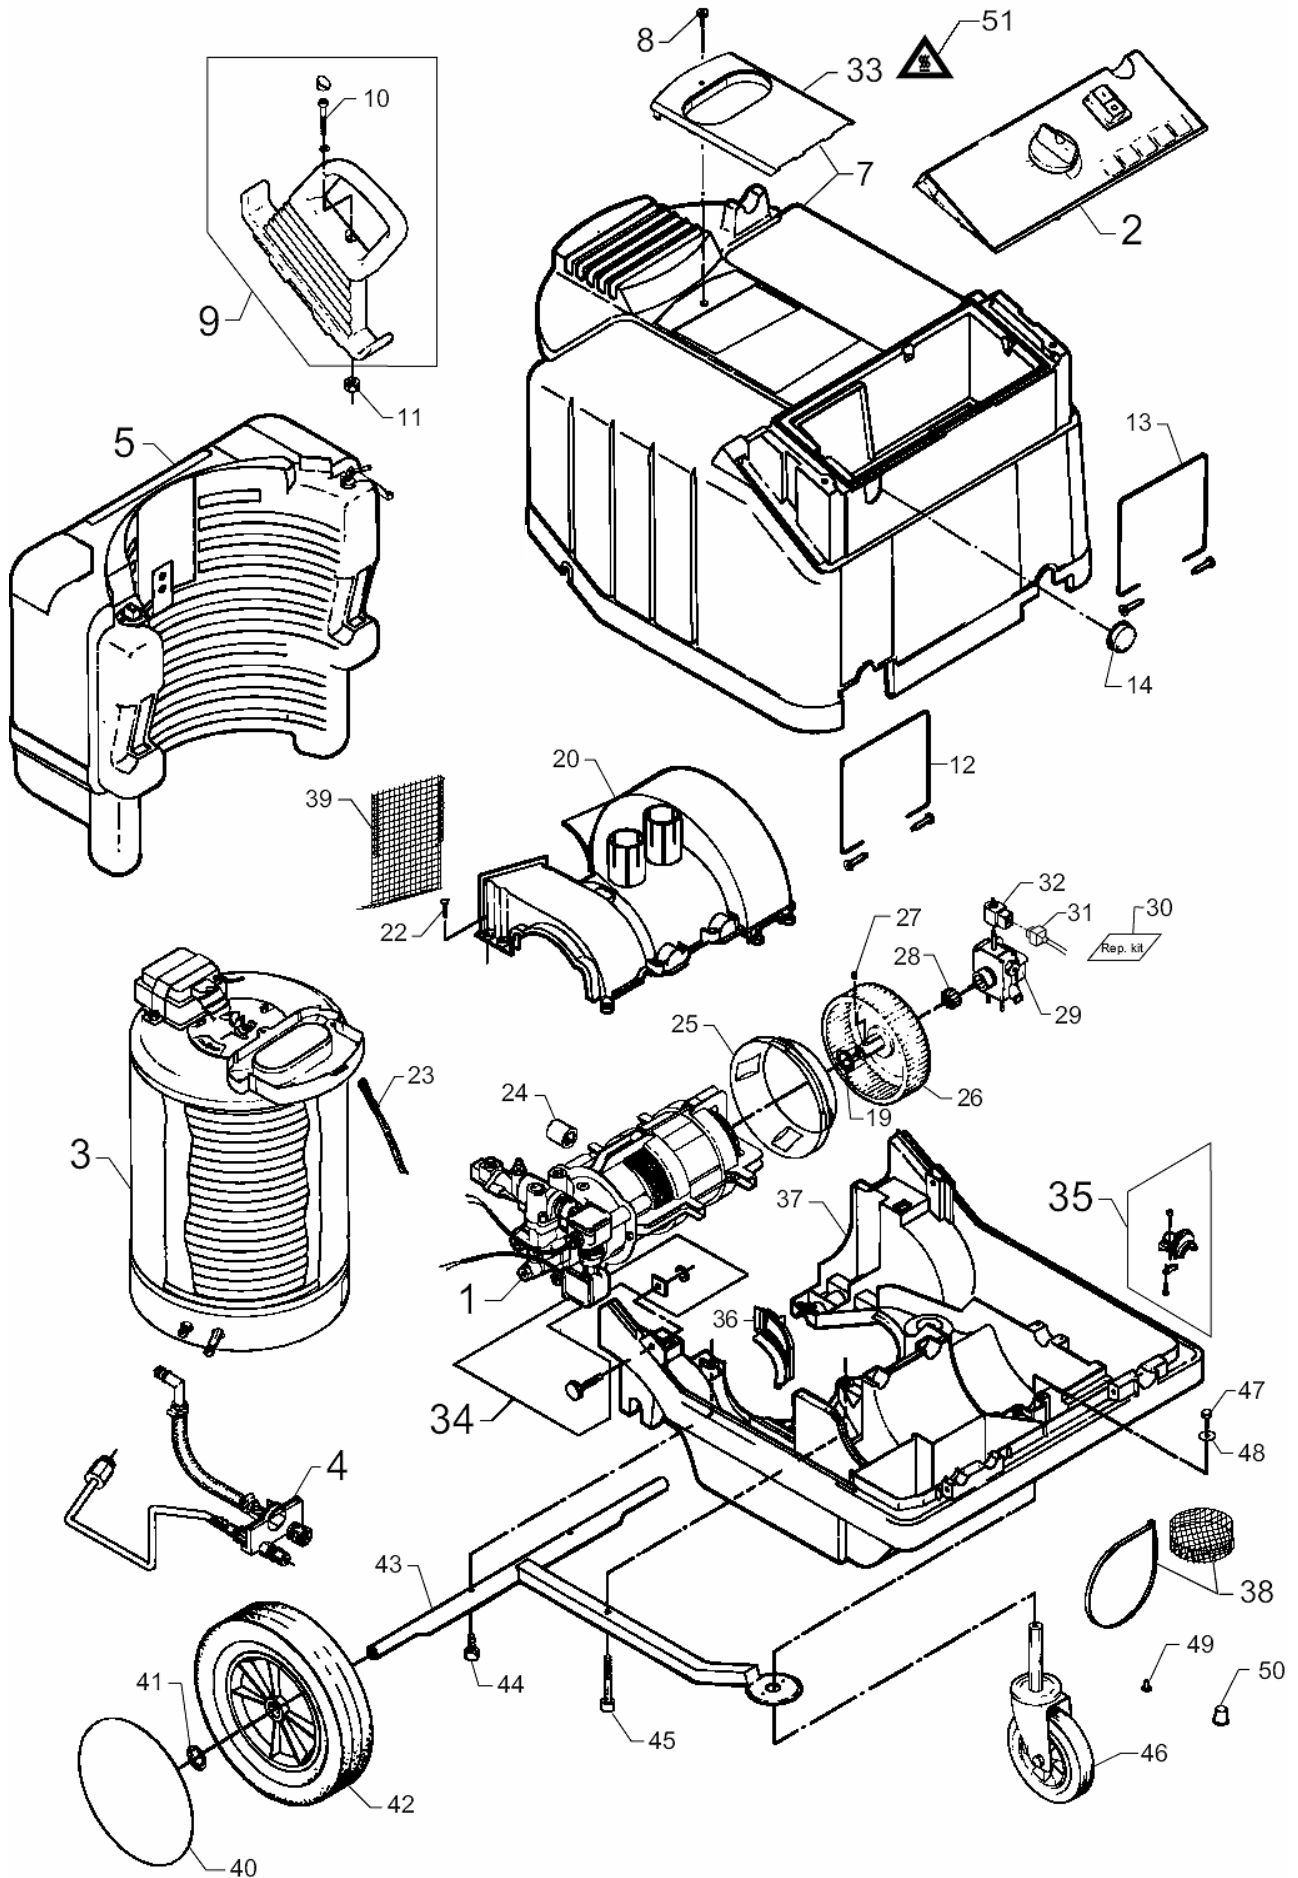

Cabinet

VALIANT

14-11-2007

Part List ID
VALIANT02

3

Cabinet

VALIANT

14-11-2007

Part List ID
VALIANT02

4

Pos	Part no.	Qty	Description	EAN
1		1	USE LINK Motor pump unit	
2		1	USE LINK Control panel	
3		1	USE LINK Boiler	
4		1	USE LINK Water inlet and outlet	
5		1	USE LINK Fuel tank	
7	6185942	1	HOUSING WITH BOILER SCREE	5701715236
8	6184116	1	SCREW M6X14	5701715078
9	1119211	1	REP.KIT STEERING HANDLE	5701715019
10	1813385	2	SCREW, 8X60 DIN 912 8.8 GALV	5701715030
11	6184920	2	NUT	5701715008
12	6184938	1	HINGE LEFT	5701715079
13	6184937	1	HINGE RIGHT	5701715079
14	6184094	1	START/STOP BUTTON.	5701715015
19	6184408	1	SPACER	5701715078
20	6184056	1	HOUSING FOR FAN	5701715078
22	1813989	20	SCREW EJOT- KB35X16 WN	5701715008
23	6184736	1	BELT	5701715078
24	6184676	4	VIBRATION DAMPER	5701715078
25	6184404	1	AIR-FUNNEL	5701715078
26	6184405	1	BLOWER WHEEL	5701715015
27	1800325	1	CRA TER-POINT SCREW M8X10	5701715026
28	6184279	1	COUPLING	5701715078
29	3821321	1	FUEL PUMP, DANFOSS 220V	5701715044
30	1119217	1	REPAIR KIT (DANFOSS)	5701715019
31	6241838	1	CABLE F. OIL-PUMP, COMPL.	5701715121
32	3819919	1	COIL FOR SUNTEC OILPUMP 2	5701715044
33	6184329	1	BOILER SHIELD FROM 15.02.99	5701715236
34	1119218	1	REPAIR KIT FOR HOUSING	5701715019
35	1119219	1	REPAIR KIT	5701715019
36	6184403	1	FAN GASKET	5701715078
37	6184058	1	CHASSIS	5701715013
40	6184136	1	HUP CAP ALTO BLUE	5701715236
41	1813799	2	SPRING PLATE WASHER	5701715031
42	6184074	1	WHEEL Ø300	5701715078
43	6184200	1	WHEEL BRACKET	5701715078
44	1802636	2	SCREW M6X12	5701715028
45	1814573	1	SCREW M6X35	5701715117
46	6241052	1	GUIDE ROLLER	5701715114
47	2753	1	SCREW M8X20	4005337027
48	1813377	1	WASHER 8.4X25X2	5701715030
49	4601027	3	PLUG NO. 20, BLACK	5701715046
50	4601035	2	PLUG NO..27, BLACK	5701715046
51	4210066	1	WARNING LABEL HEAT TRANS	5701715271