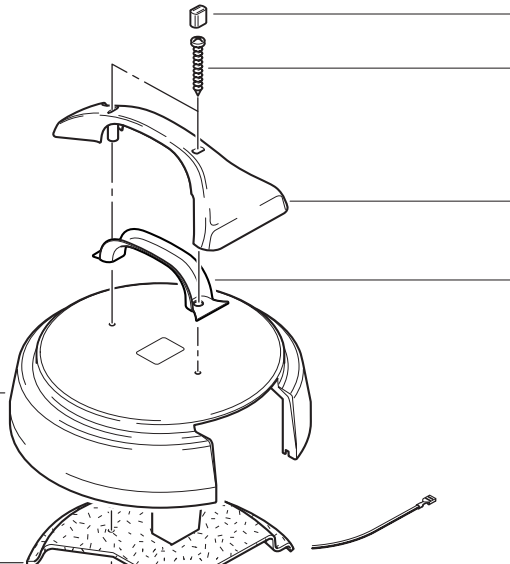

aero 300
aero 500
aero 700A

15

1

8

9

10

11

12

13

14

23

24

16

21

17

EURO

22

*US*GB*CH

19

20