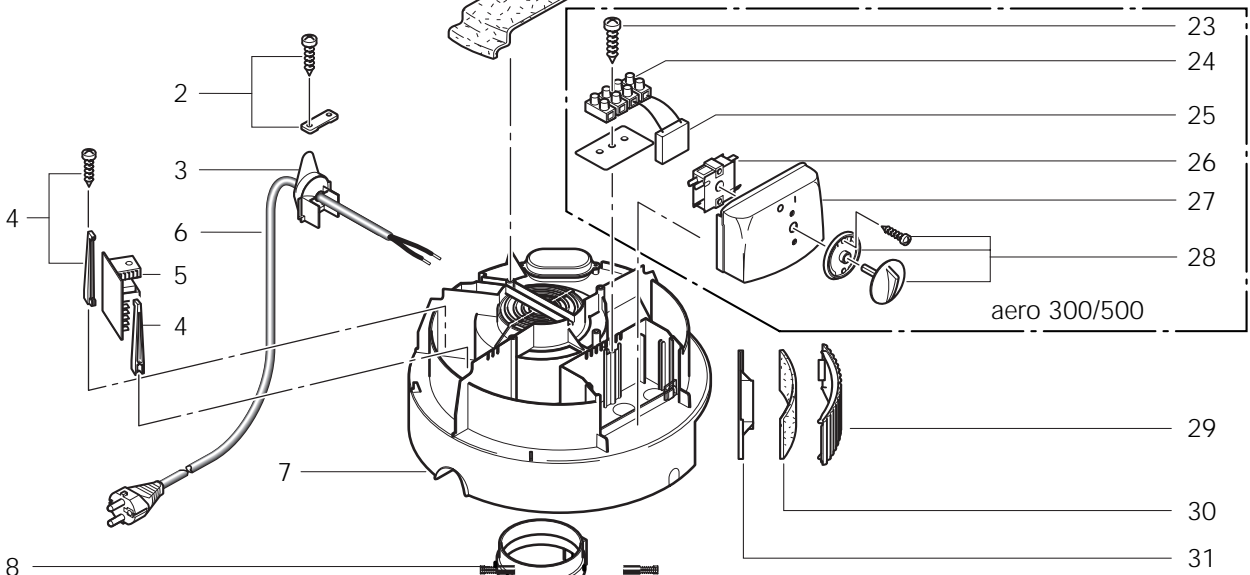

aero 300/500

8

9

10

11

12

13

14