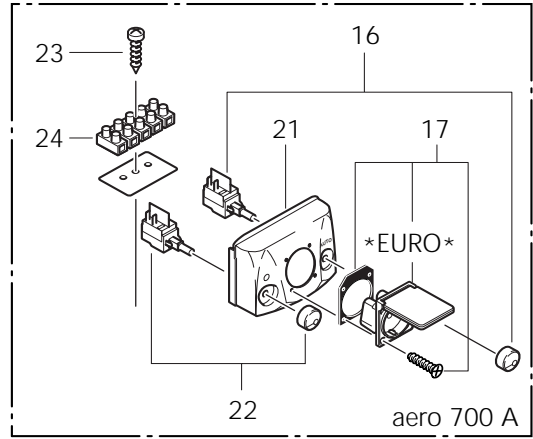

aero 700 A

23

24

16

21

17

EURO

22

*US*GB*CH

19

20