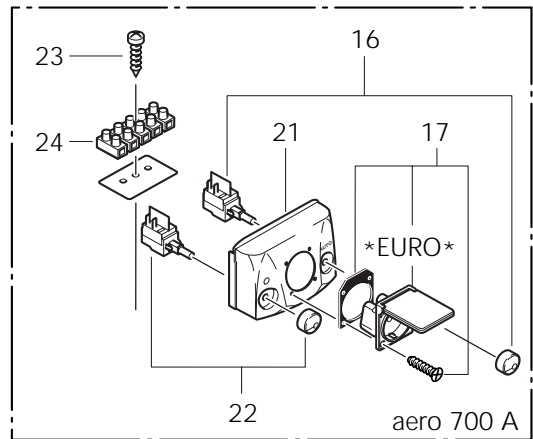

23

24

16

21

17

EURO

22

aero 700 A

19

20

*US*GB*CH