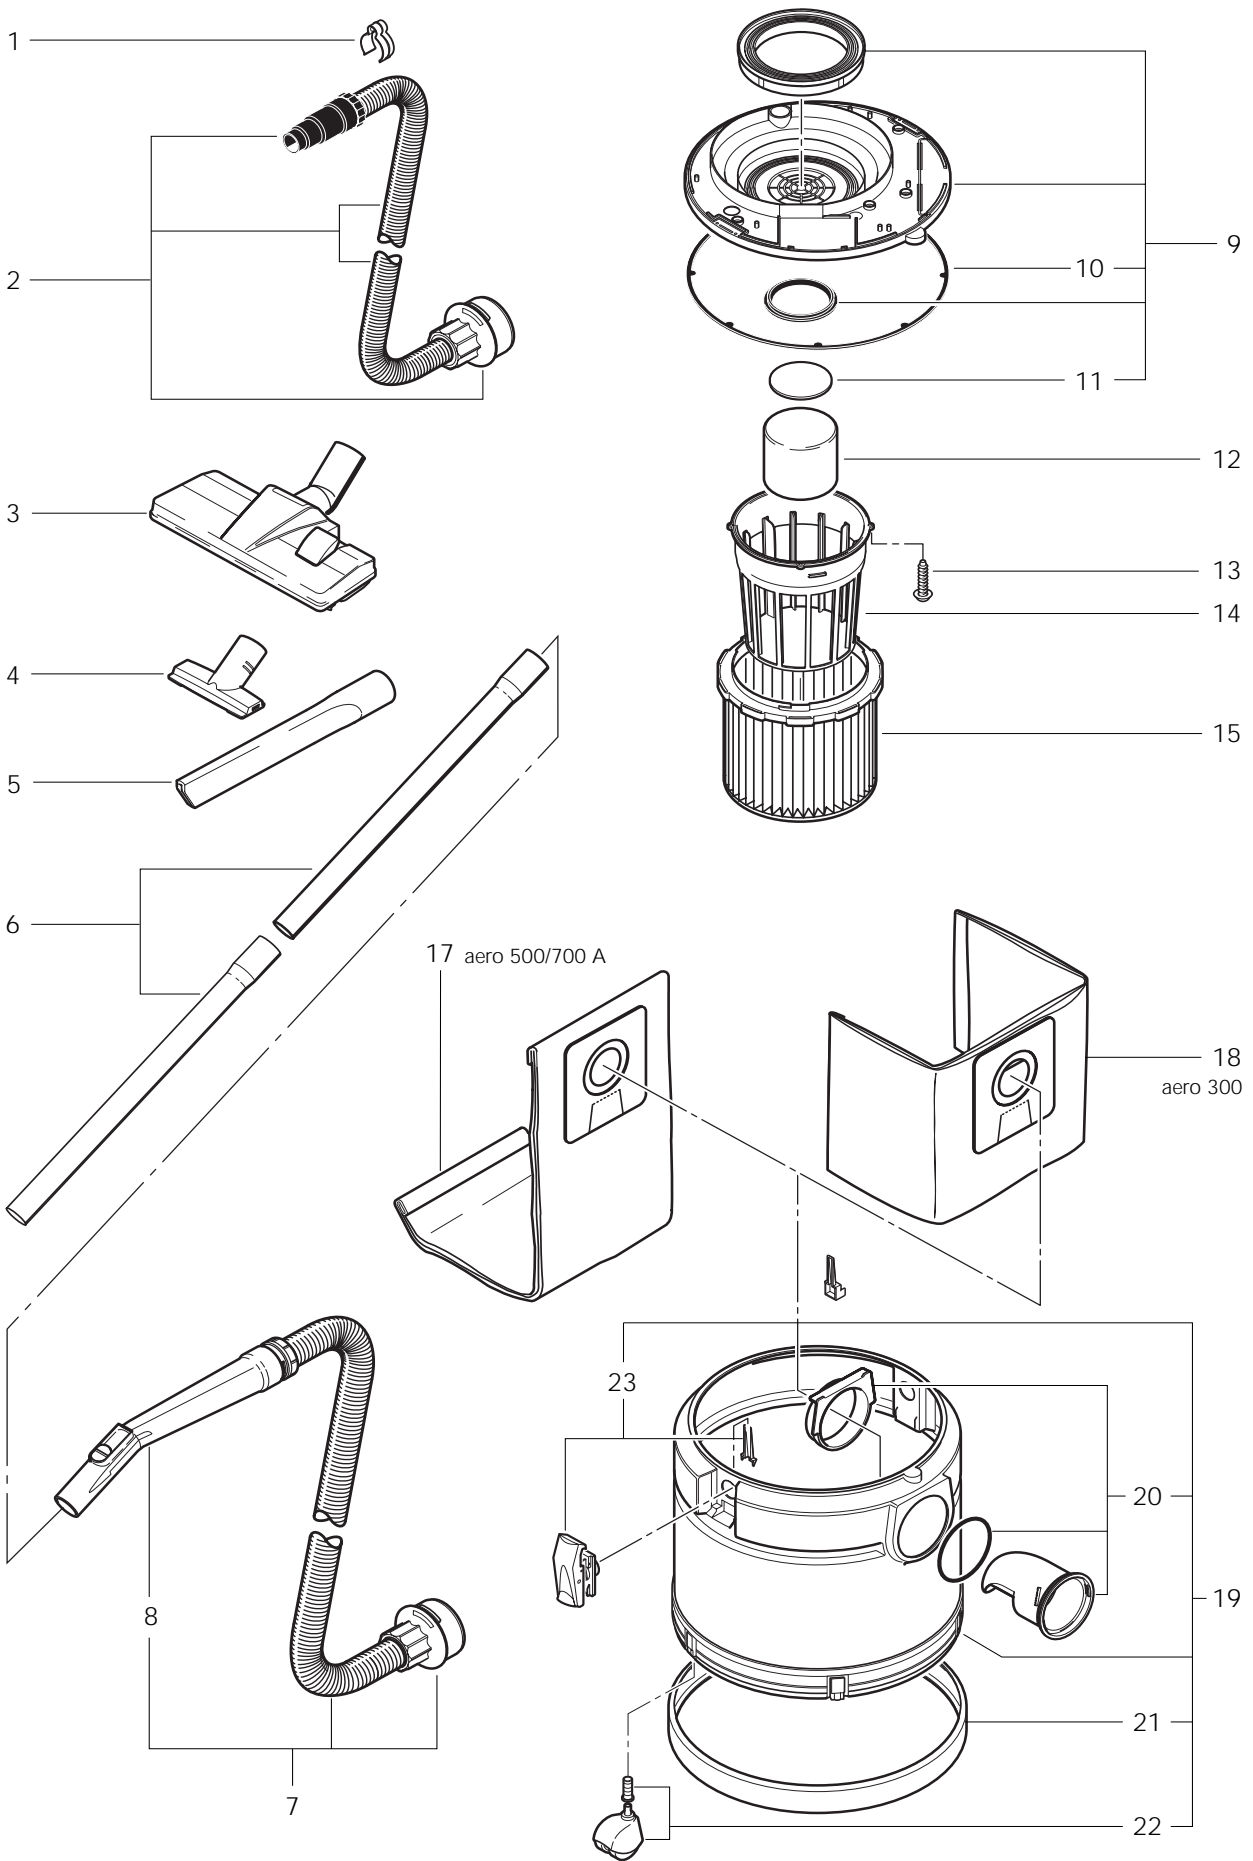

aero 300
aero 500
aero 700A

POS.	NO.	BEZEICHNUNG	DESCRIPTION	DESIGNATION
1	28654	Kabelklammer DN27 VPE 8 aero 700A		
2	28655	Saugschlauch DN 27x5000 aero 700A		
3	18598	Combidüse 280 mm	Floor tool 280 mm	Embout combiné 280 mm
4	29540	Polsterdüse		
5	6084	Fugendüse DN 36	Crevice tool DN 36	Embout pour jointures DN 36
6	40696	Saugrohr	Extension pipe	Tube de rallonge
7	28656	Saugschlauch DN 32x1800 aero 300/500/700A		
8	60437	Handrohr DN 32/36 aero 300/500/700A		
9	28657	Trägerplatte kpl.		
10	28658	Dichtring ø308x10x4 aero	TPE	
11	28659	Filterscheibe ø70x10		
12	28660	Schwimmer ø87,5x81		
13	11256	Schraube PT 3,5x18	Screw PT 3,5x18	Vis autotaraudeuse PT 3,5x18
14	28661	Filterstützkorb		
15	29991	Filterpatrone D180xD155x180 aero	Papier	
16	45726	Filterelementschoner	Filter	Filtre
17	29970	Filtersack VPE 5 aero 500/700A		
18	29969	Filtersack VPE 5 aero 300		
19	28662	Behälter kpl. aero 300		
	28663	Behälter kpl. aero 500		
	28664	Behälter kpl. aero 700A		
20	28665	Einlaßfitting kpl.		
21	28666	Schutzband		
22	28667	Lenkrolle ø34/h50		
23	28668	Verschlußklammer		