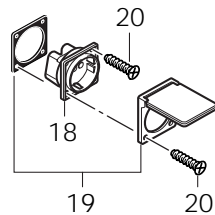

aero 700 A

19

20

*US*GB*CH

aero 700 A