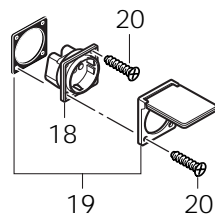

aero 700 A

*US*GB*CH

aero 700 A

19

20