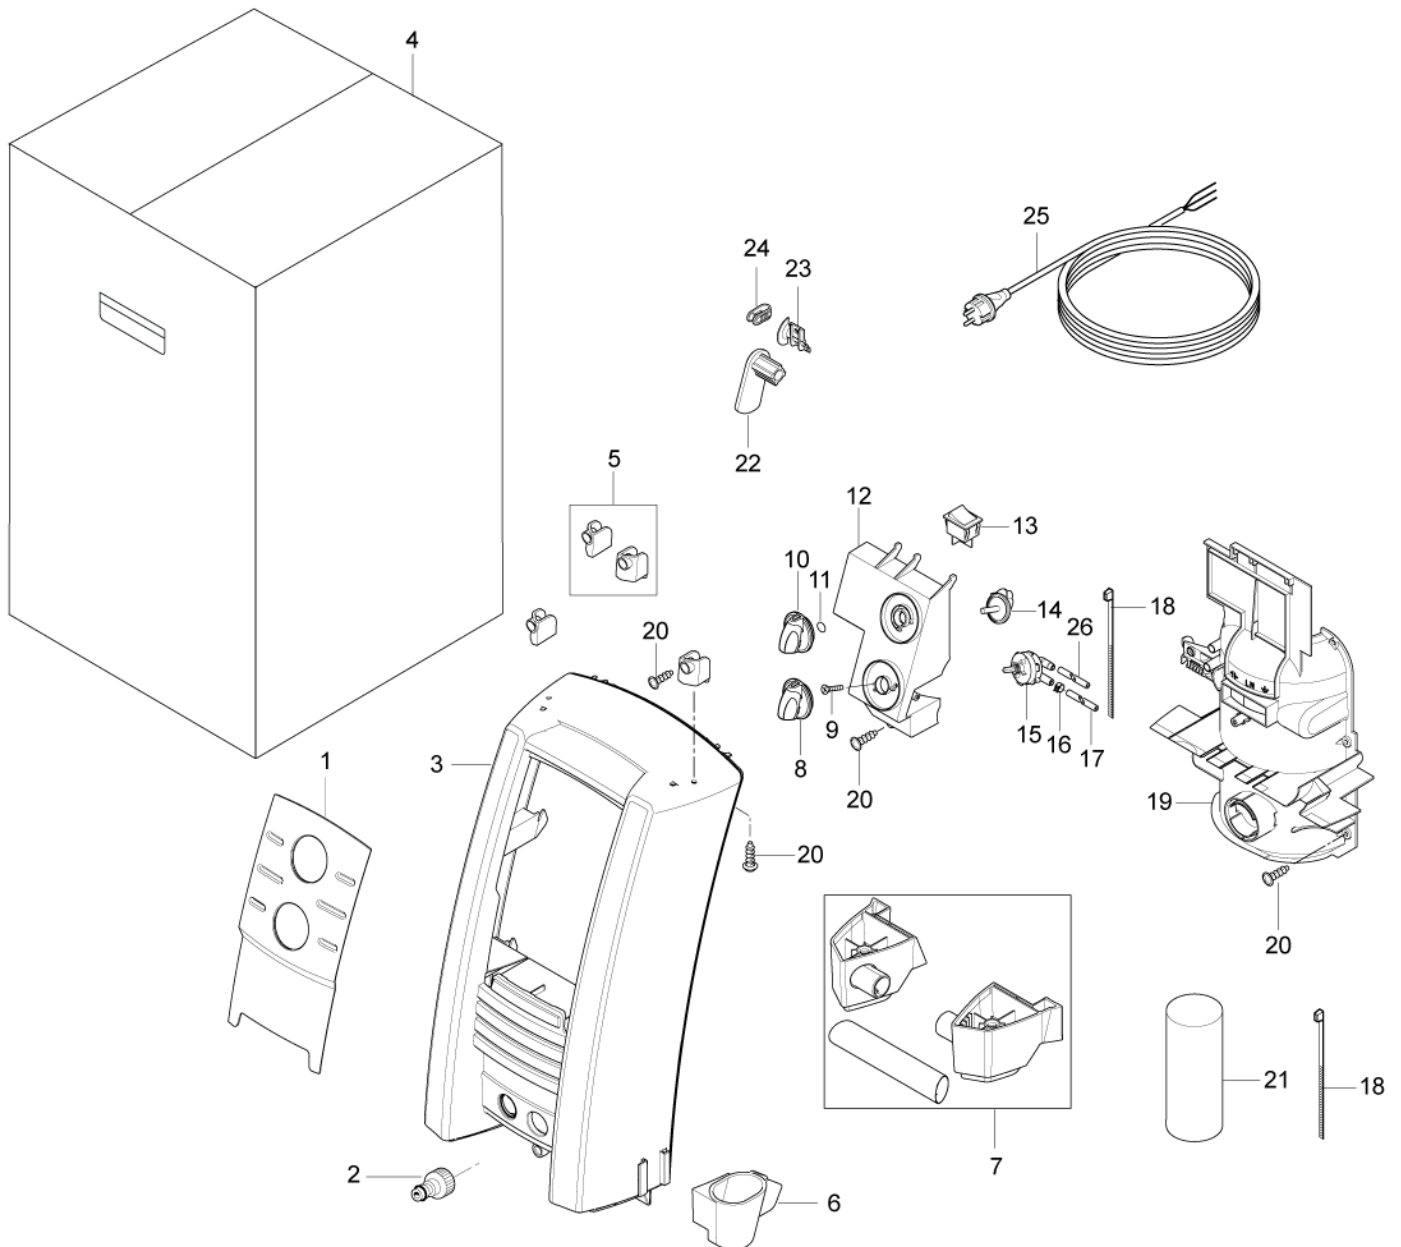

Overview front parts 130.2

GERNI ULTIMATE 130.2

12-12-2013

Part List ID
G130202

3

Overview front parts 130.2

GERNI ULTIMATE 130.2

12-12-2013

Part List ID

G130202

4

Pos	Part no.	Qty	Description
1	128500221	1	FRONT INSERT ULTIMATE SP
2	1402809	1	HOSE CONNECTOR Dynamic
3	128500218	1	FRONT CABINET ULTIMATE 130 SP
4	128500222	1	BOX GERNI ULTIMATE130 10PCS SP
5	128500146	1	BRACKET F.HOSEREEL HOLDER SP
6	128500104	1	LANCE HOLDER
7	128500105	1	HIGH FOOT WITH G
8	909100236	1	ROTARY KNOB GR.1 4KT. GERNI RAL 6005
9	1814730	2	SCREW 30X10B
10	909100235	1	ROTARY KNOB GR.1 6X5
11	9868	1	O RING
12	128500109	1	SWITCH BOX
13	128500110	1	ON/OFF SWITCH K2-12-2115C SP
14	128500108	1	SWITCH KNOB AXLE SP
15	128500106	1	DOSING VALVE
16	1814679	1	HOSE CLIP
17	4973	1	CHEMICAL HOSE
18	1814741	1	CABLE TIE
19	128500111	1	MOTOR SHEILD
20	101814782	10	SCREW KB50X18
21	128500148	1	CAPACITOR 50UF 450V DI.SP
21	128500154	1	CAPACITOR 100UF DI.SP
22	128500155	1	ROTARY CABLE HOOK BLACK SP
23	128500121	1	CABLE RELIEF P12374 SP
24	128500122	1	CABLE CLIP 16A SP
25	128500126	1	CABLE W PLUG L.5000 AU/NZ SP
26	5206040	1	HOSE L1200

Green????