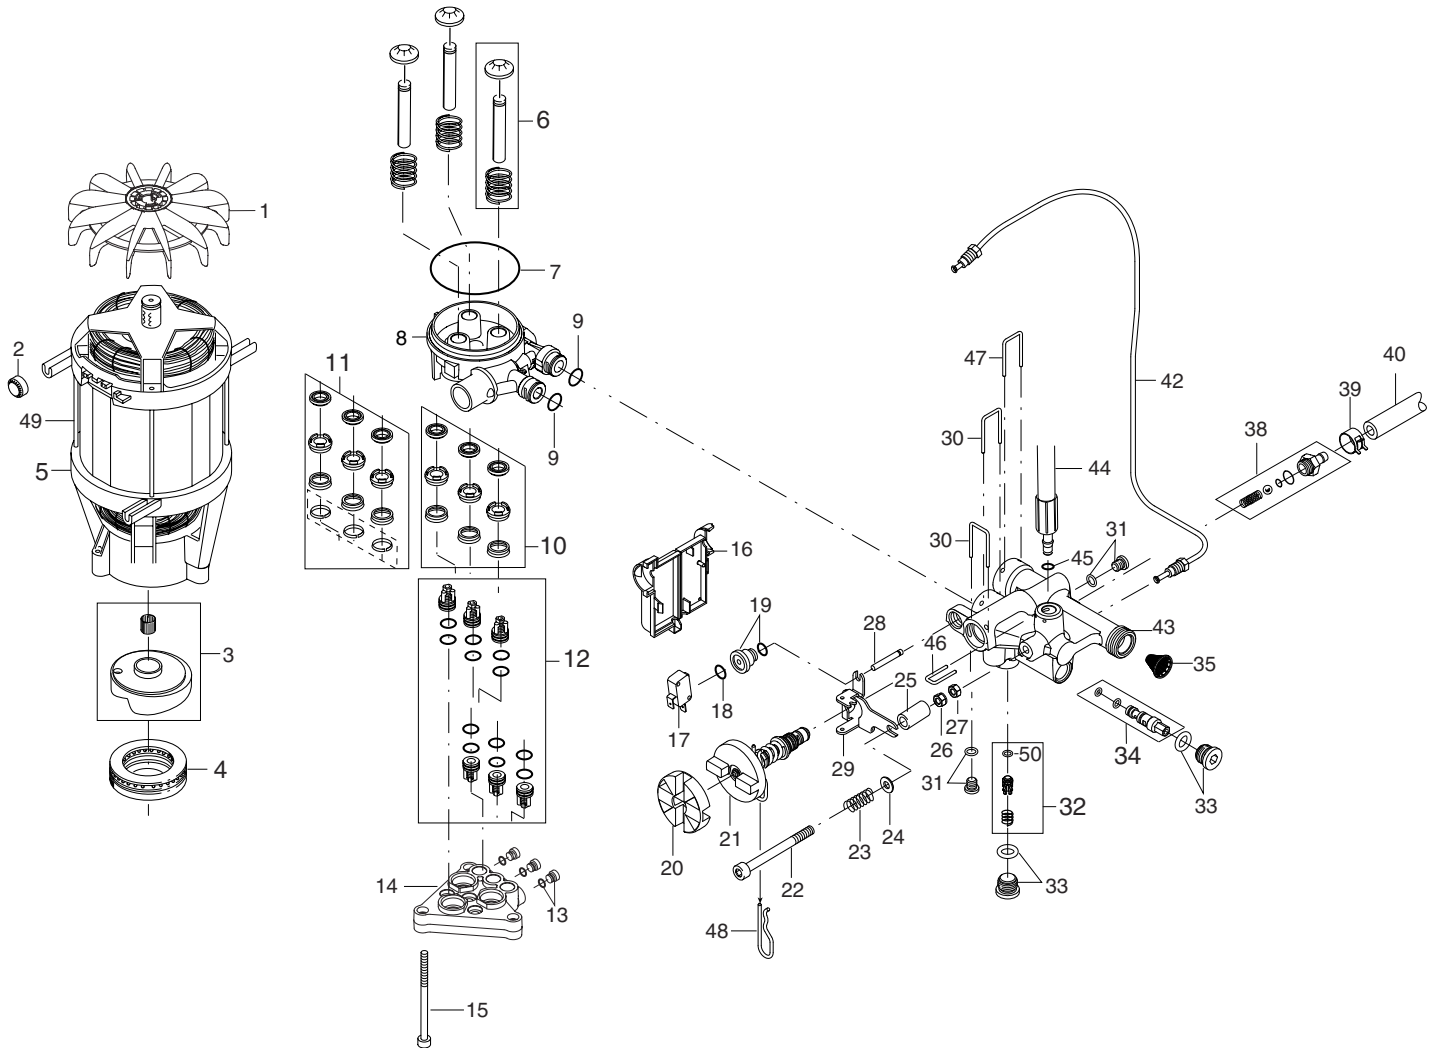

Hose reel

Pos.	No.	Description	Comment	
40	1814601	Screw K50x18 WN1451		4
41	6528569	Hose reel handle		1
42	6528571	Adaptor		1
43	6528570	Hose reel		2
44	6127006	Connector complett		1
45	3002144	O-ring 14,3x2,4 Nit.70SH		1
46	6526487	Lock bracket		2
47	6528584	Connection hose		1
48	3004321	O-ring PUR 10x2		2
49	3004304	O-ring 5,1x1,6 Vit. 90SH		2
50	6528610	Hose compl. steelarm 10m		1
50	6528611	Hose compl. steelarm 15m		1

Motor pump unit

Pos.	No.	Description	Comment	Ultimate
1	6524042	Fan		1
2	6524050	Rubber support		1
3	6528575	Wobble disc		1
4	1119705	Rep.kit bearing		1
5	6528593	Motor 230-240V 50Hz 2.9kW		1
6	6526016	Rep.kit piston		1
7	3003654	O-ring		1
8	6528595	Cylinder block complett		1
9	3001393	O-ring		2
10	6526018	Rep.kit sealing system		1
12	6526026	Rep.kit valve system		1
13	6528586	Plug with O-ring		1
14	6528616	Cylinder head		1
15	1814597	Bolt M8x70		3
16	6528578	Switch box		1
17	3821991	Micro switch		1
18	3004082	O-ring		1
19	6528598	Plug w. O-ring		1
20	6528579	Sliding plate		1
21	126528629	Valve piston complett		1
22	1814740	Screw M6x65		1
23	2602522	Spring		1
24	1800440	Washer		2

Motor pump unit

Pos.	No.	Description	Comment	Ultimate
25	6528459	Spacer		1
26	1800457	Lock nut		1
27	1800705	Nut		1
28	6528423	Activator pin		1
29	6528581	Activator arm		1
30	6528458	Lock bracket		2
31	6528599	Plug with O-ring		3
32	6528588	Non-return valve compl.		1
33	6528600	Plug complett		1
34	6528587	Injector brown complett		1
35	6528574	Filter		1
38	6528615	Hose tail complett		1
39	1814679	Hose clip		1
× 40	5206040	Hose		1
42	6528558	Pipe, pressure gauge		1
43	6528583	Valve housing		1
44	6528584	Connection hose		1
45	3004304	O-ring		1
46	6525619	Lock bracket		1
47	6528544	Lock bracket		1
48	6528461	Cross pin		1
49	7180924	Stud M4x150mm		4
50	123004374	O-Ring		1