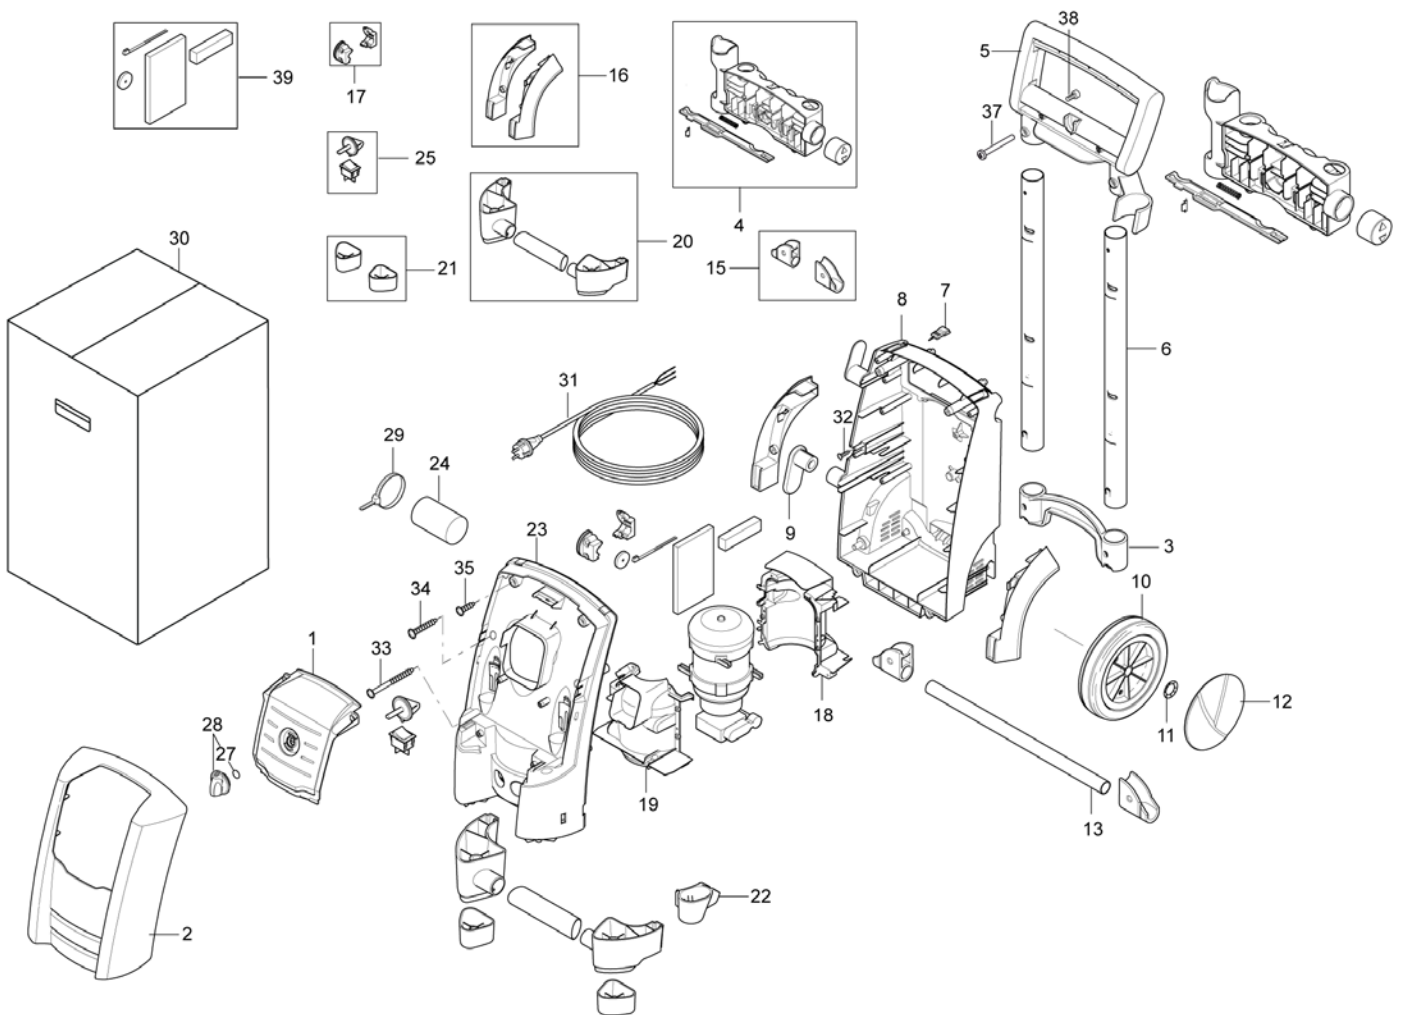

Overview

GERNI SUPER 145.2 PLUS

10-10-2011

Part List ID
GSUPER140202

3

Overview

GERNI SUPER 145.2 PLUS

10-10-2011

Part List ID
GSUPER140202

4

Pos	Part no.	Qty	Description	EAN
1	127440015	1	SWITCH COVER NILFISK	5703887105
2	128500094	1	GERNI FRONT CABINET TOP E145.2	5703887112
3	127440224	1	HANDLE BRIDGE	5703887103
4	128500092	1	ACCESSORIES STORAGE GREEN	5703887111
5	127440203	1	HANDLE	5703887103
6	127440204	1	AL TUBE	5703887103
7	127440205	1	CLEANING TOOL BLACK	5703887103
8	127440206	1	CHASSIS BACK	5703887103
9	127440208	1	ROTARY CABLE HOOK	5703887103
10	127440209	2	WHEEL	5703887103
11	127440210	2	LOCK WASHER	5703887103
12	126526278	2	WHEEL CAP SUPER.GREEN	5703887102
13	127440212	1	WHEEL AXLE LOCK	5703887103
15	127444002	1	WHEEL AXLE LOCKER	5703887104
16	127444003	1	MUD CAP SYSTEM	5703887104
17	127444004	1	CABLE FASTEN	5703887104
18	127440214	1	MP COVER BACK	5703887103
19	127440215	1	MP COVER FRONT	5703887103
20	127444005	1	HIGH FOOT WITH GRIPE	5703887104
21	127441006	1	LOW FOOT SYSTEM	5703887104
22	127440216	1	LANCE HOLDER BOTTON	5703887103
23	127440238	1	CAPACITOR	5703887104
24	127440219	1	CAPACITOR 30UF	5703887103
25	127444007	1	SWITCH SYSTEM	5703887104
27	9868	1	O RING	4005337098
28	126526281	1	ROTARY KNOB S/S	5703887102
29	1814741	1	CABLE TIE	5701715363
31	128300194	1	ELECTRIC CABLE AUS/NZ/AR	5703887104
32	121814813	2	SCREW K40X25	5703887105
33	121814814	2	SCREW K50X65	5703887105
34	1814722	2	SCREW K50X35	5701715363
35	101814782	2	SCREW KB50X18	4005337170
37	121814804	2	NUT FOR HANDLE M4 X35	5703887105
38	121814805	2	SCREW M4X8 CROSS	5703887105
39	128500237	1	SPARE PART KIT IPX5 FOAM	5703887112