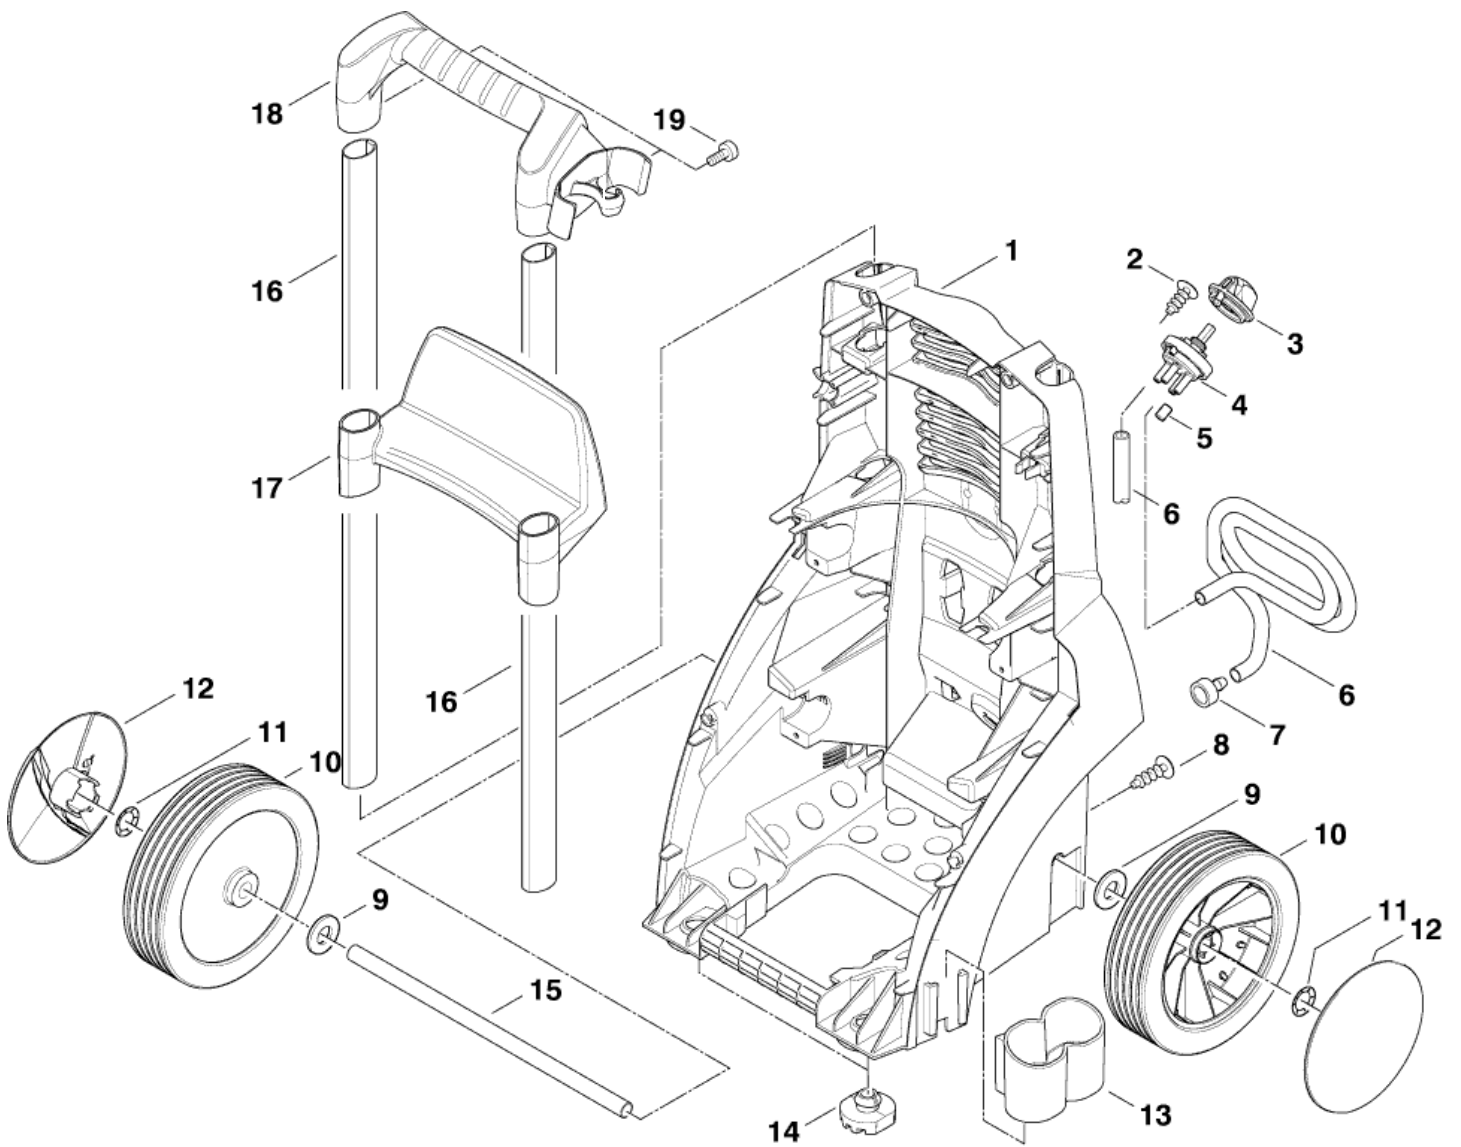

Frame

GERNI POSEIDON 3-24, 3-30XT

03-07-2008

Part List ID
GPOS304

9

Frame

GERNI POSEIDON 3-24, 3-30XT

03-07-2008

Part List ID
GPOS304

10

Pos	Part no.	Qty	Description	EAN
1	301002289	1	BASE FRAME	4005337145
2	1814730	2	SCREW 30X10B	5701715363
3	909100236	1	ROTARY KNOB 4KT. (GREEN)	4005337124
4	301001000	1	VALVE Ø51X70	4005337028
5	301001906	2	CLOSING CAP Ø12X21,5	4005337068
6	5206636	1	HOSE Ø6/Ø10	5701715046
7	6400240	1	FILTER	5701715097
8	101814782	2	SCREW KB50X18	5701715421
9	909100426	2	WASHER 16 DIN34815 PA	4005337105
10	6528568	2	WHEEL	5701715379
11	11710	2	CLAMPING RING Ø 15	4005337117
12	6522844	2	WHEEL CAP	5703887100
13	301002300	1	LANCE HOLDER BOTTOM	4005337089
14	301002301	2	FOOT	4005337089
15	301002304	1	AXLE Ø15X1,5	4005337089
16	301002305	2	PROFIL Ø25X35	4005337089
17	301002292	1	HOOK FOR HOSE	4005337089
18	301002290	1	HANDLE	4005337089
19	909100425	4	SCREW M6X12	4005337105