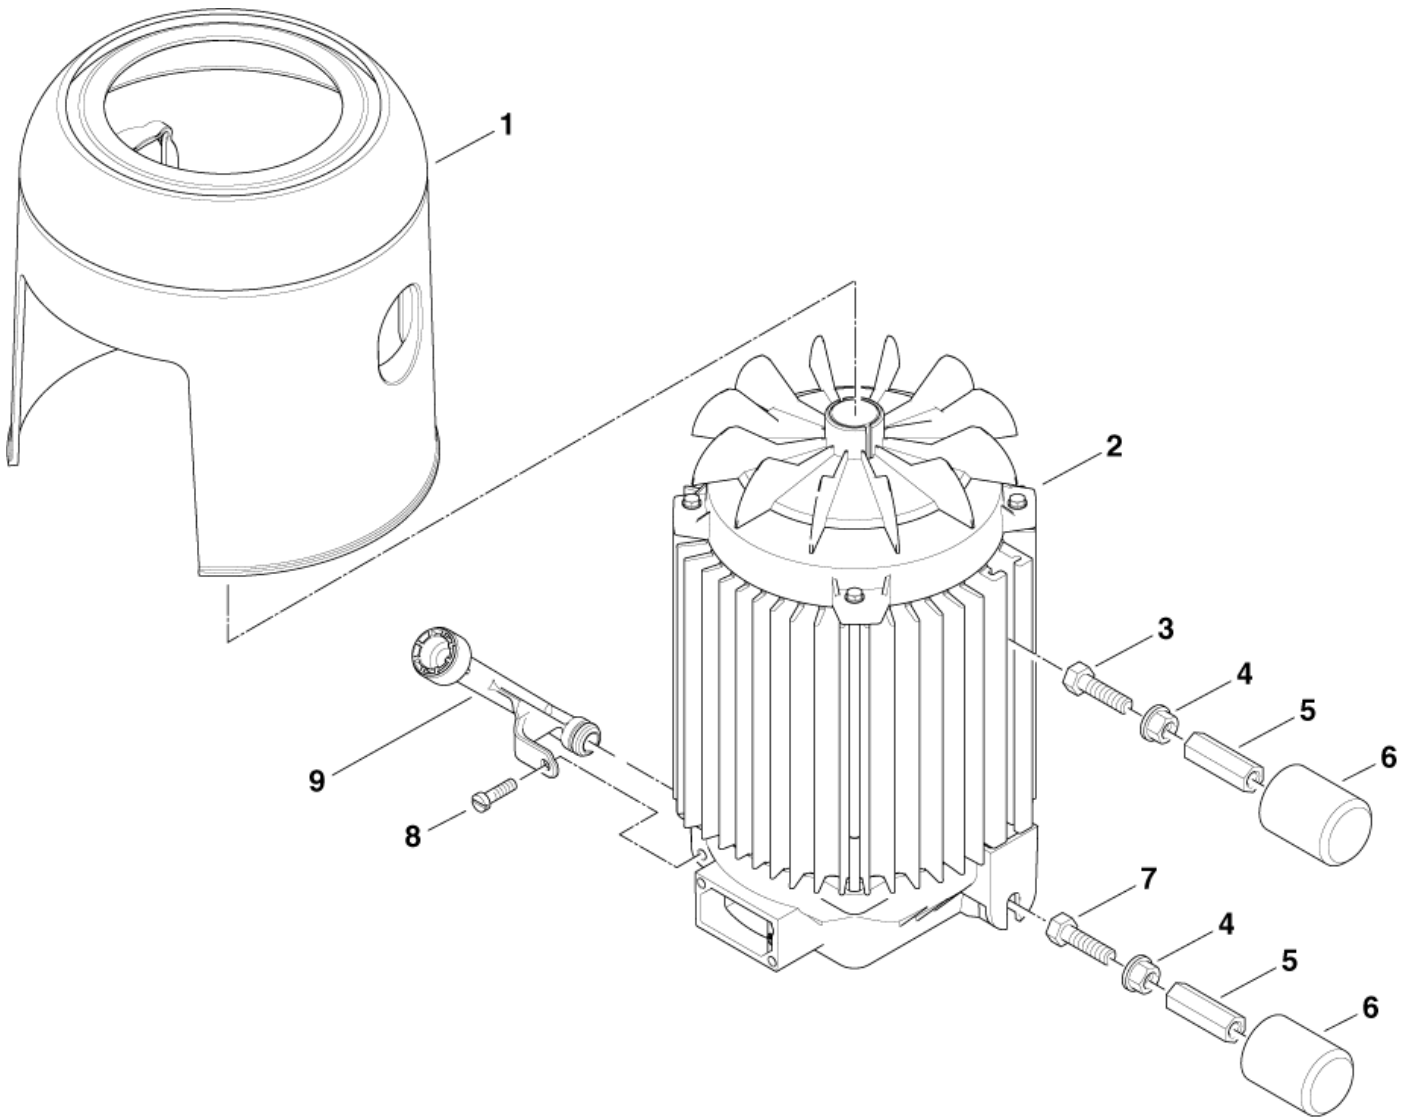

Motor

GERNI POSEIDON 3-24, 3-30XT

03-07-2008

Part List ID
GPOS301

3

POSEIDON3-101

Motor

GERNI POSEIDON 3-24, 3-30XT

03-07-2008

Part List ID
GPOS301

4

Pos	Part no.	Qty	Description	EAN
1	301002299	1	FAN HOUSING	4005337089
2	301002250	1	MOTOR 2,6KW/230/1 230/1/50, 220/1/60	4005337089
3	2753	2	SCREW M8X20	4005337027
4	61467	4	HEXAGON NUT M8	4005337614
5	301002303	4	SPACER	4005337089
6	301002298	4	SUSPENSION	4005337089
7	27372	2	SCREW M8X20	4005337273
8	909100424	1	SCREW M5X16	4005337105
9	301002331	1	EXTENSION OIL PLUG	4005337101