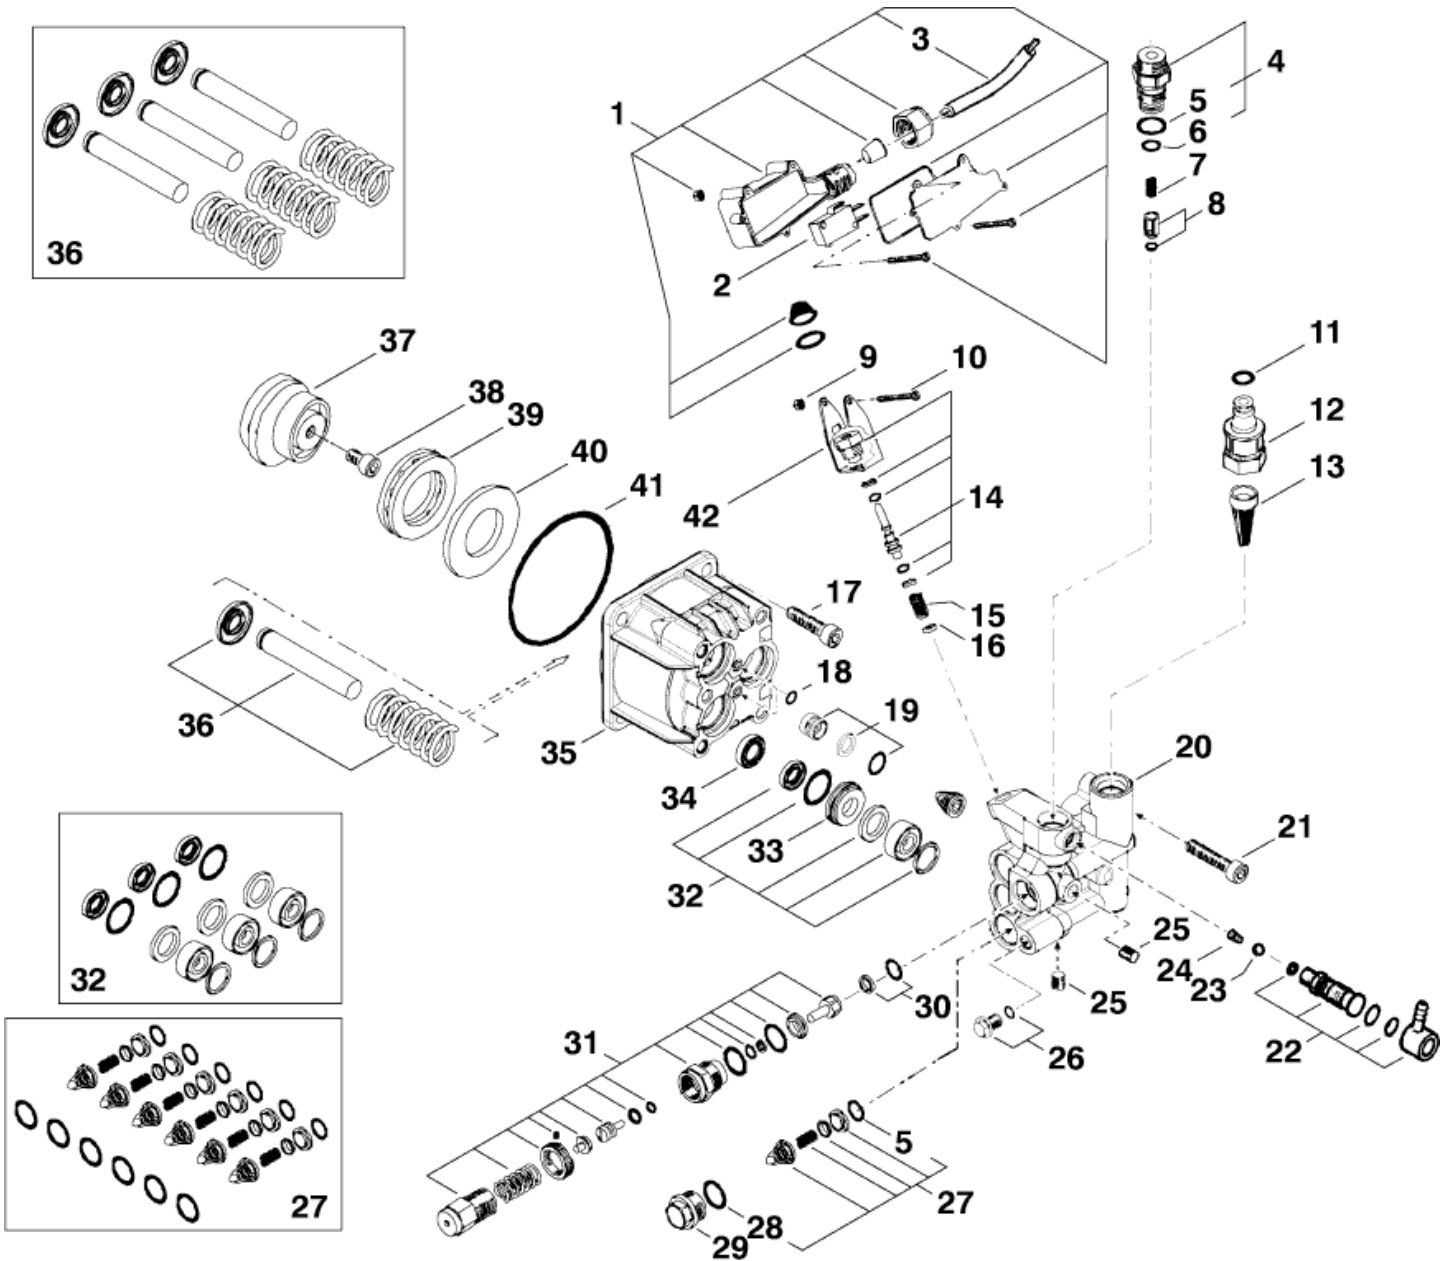

Pump

GERNI POSEIDON 3-24, 3-30XT

03-07-2008

Part List ID
GPOS303

7

Pump

GERNI POSEIDON 3-24, 3-30XT

03-07-2008

Part List ID
GPOS303

8

Pos	Part no.	Qty	Description	EAN
1	301002553	1	CASE	4005337106
2	301002325	1	END SWITCH 250V/16A	4005337099
3	301002326	1	CABLE H05VV-F 2X1,5X700	4005337099
4	301002551	1	INJECTOR REPAIR KIT BAGI	4005337106
5	3002029	7	O-RING 12.42X1.78 NITRIL 70 SH	5701715038
6	103004325	1	O-RING Ø15,6X1,78	5701715332
7	909100428	1	SPRING Ø 8X10	4005337106
8	106162556	1	CHECK VALVE KIT	5701715419
9	8935	1	NUT 6KT- M3 934 ZN	4005337089
10	8866	1	SCREW M3X30	4005337088
11	9146	1	O-RING 10,77X2,62 ARP	4005337091
12	301002549	1	QUICK COUPELER	4005337106
13	301002548	1	FILTER	4005337106
14	301002555	1	CONTROL PISTON	4005337106
15	909100429	1	SPRING Ø8X10	4005337106
16	909100430	1	WASHER	4005337106
17	8894	4	SCREW M8 X 20 8.8 DIN	4005337088
18	6480272	2	O-RING	5701715226
19	106162567	3	SUCTION VALVE PLUG KIT	5701715419
20	301002545	1	VALVE BLOCK	4005337106
21	9543	4	SCREW M8 X 55 8.8 DIN	4005337095
22	301002547	1	VALVE	4005337106
23	32554	1	BALL BEARING	4005337325
24	909100427	1	SPRING Ø 8X10	4005337106
25	301002546	2	PLUG	4005337106
26	301002550	1	PLUG	4005337106
27	301002562	1	KIT VALVE (6X)	4005337106
28	3002045	6	O-RING 17.17X1.78 NITRIL	5701715038
29	301002544	3	PLUG	4005337106
30	106162562	1	VALVE SEAT KIT - DISCHARGER	5701715419
31	106162552	1	REGULATION VALVE COMPL.	4005337115
32	301002561	1	KIT THRUST COLLAR	4005337106
33	301002570	3	PACKING RING Ø14/28X11,5	4005337107
34	301002569	3	OIL SEAL	4005337107
35	301002560	1	HOUSING	4005337106
36	301002565	1	PISTON KIT	4005337107
37	301002556	1	WOBBLE DISC 10,5 'E'	4005337106
37	301002567	1	WOBBLE DISC 10	4005337106
38	8894	1	SCREW M8 X 20 8.8 DIN	4005337088
39	909100432	1	ROLLER BEARING 51109	4005337106
40	301002557	1	PAD	4005337106
41	909100431	1	O-RING Ø85X3	4005337106
42	301002554	1	BRACKET	4005337106