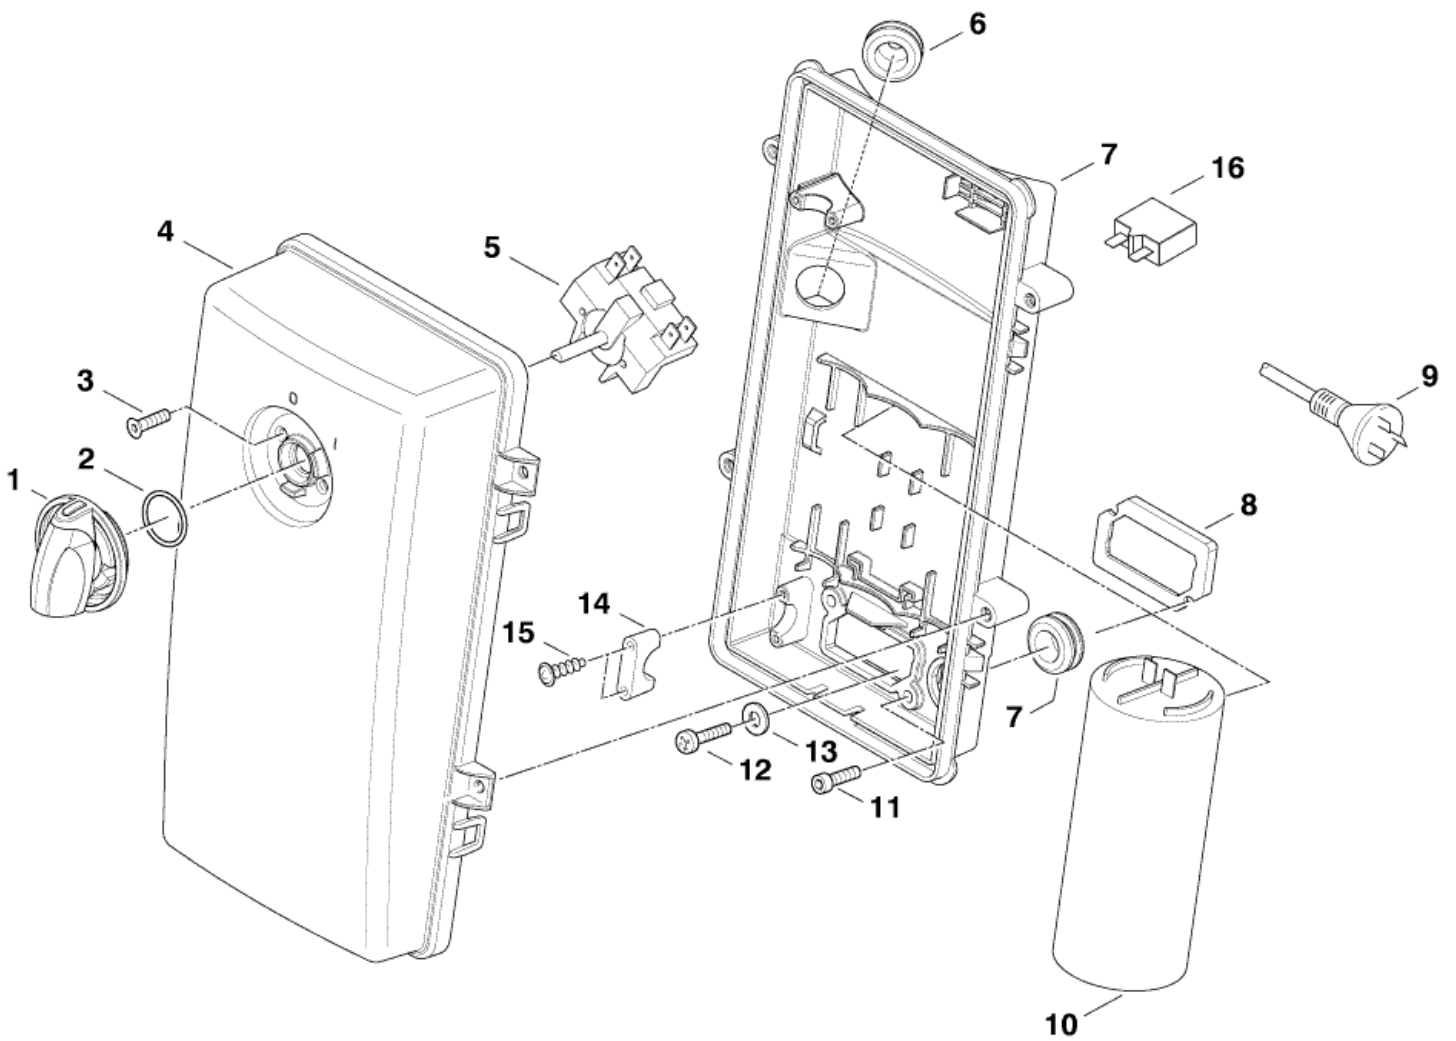

Electric box

GERNI POSEIDON 3-24, 3-30XT

03-07-2008

Part List ID
GPOS302

5

Electric box

GERNI POSEIDON 3-24, 3-30XT

03-07-2008

Part List ID
GPOS302

6

Pos	Part no.	Qty	Description	EAN
1	909100235	1	ROTARY KNOB GR.1 Ø6X5	4005337124
2	9868	1	O RING DIA 10X2,5	4005337098
3	18274	2	COUNTERSUNK SCREW M4X12	4005337182
4	301002282	1	SWITCH CASE HOUSING UPPER PART	4005337089
5	301001058	1	CAM SWITCH 10A/400VAC	4005337030
6	301002284	2	GROMMET	4005337089
7	301002281	1	SWITCH CASE HOUSING LOWER PART	4005337089
8	301002283	1	GASKET	4005337089
9	301002336	1	POWER CORD RN-F 3G1X6	4005337104
9	7180230	1	SUPPLY CORD H07RN-F3G1.5	4005337078
10	301002320	1	CAPACITOR 70µF	4005337099
11	909100424	2	SCREW M5X16	4005337105
12	909100423	1	SCREW M4X6	4005337105
13	4021	1	SERRATED LOCK WASHER A4,	4005337040
14	3806262	1	STRAIN RELIEF BRACKET 27.	5701715042
15	909100443	2	SCREW 3X16	4005337119
16	301002322	1	FUSE 16A	4005337099
16	301002324	1	FUSE 12A	4005337099