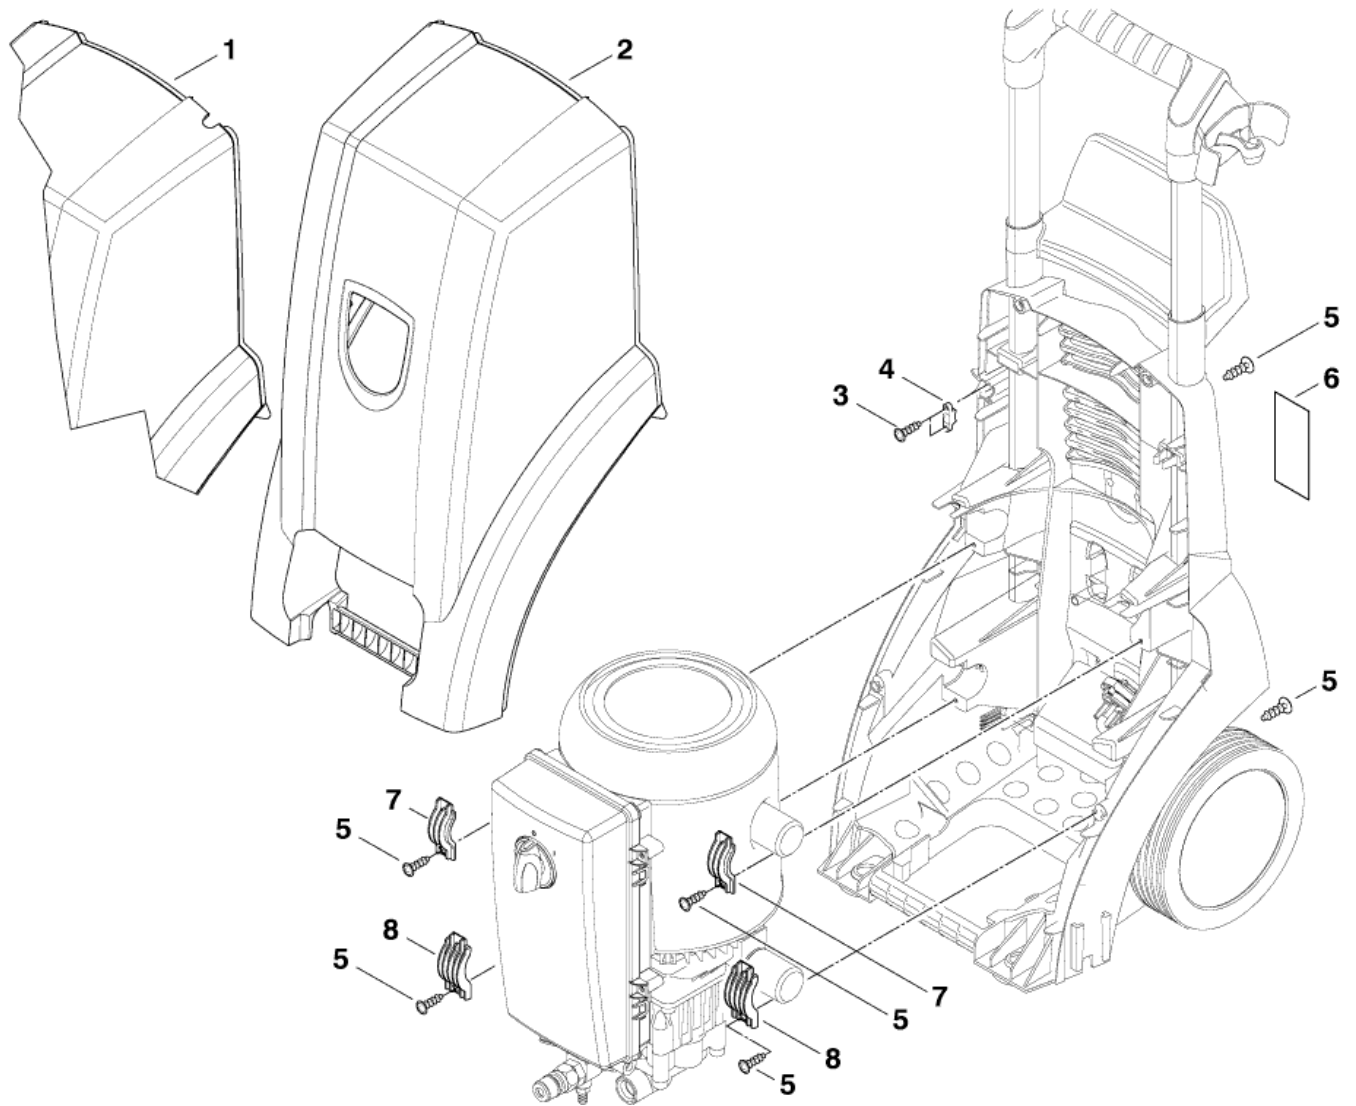

Cabinet

GERNI POSEIDON 3-24, 3-30XT

03-07-2008

Part List ID
GPOS305

11

Cabinet

GERNI POSEIDON 3-24, 3-30XT

03-07-2008

Part List ID
GPOS305

12

Pos	Part no.	Qty	Description	EAN
1	301002968	1	COVER POSEIDON 3XT (GREEN)	4005337123
2	301002967	1	COVER POSEIDON 3 (GREEN)	4005337123
3	909100443	2	SCREW 3X16	4005337119
4	3806262	1	STRAIN RELIEF BRACKET 27.	5701715042
5	101814782	6	SCREW KB50X18	5701715421
6	48083	1	LABEL "WARNING"	4005337480
7	301002296	2	BRACKET 2	4005337103
8	301002297	2	BRACKET 1	4005337089