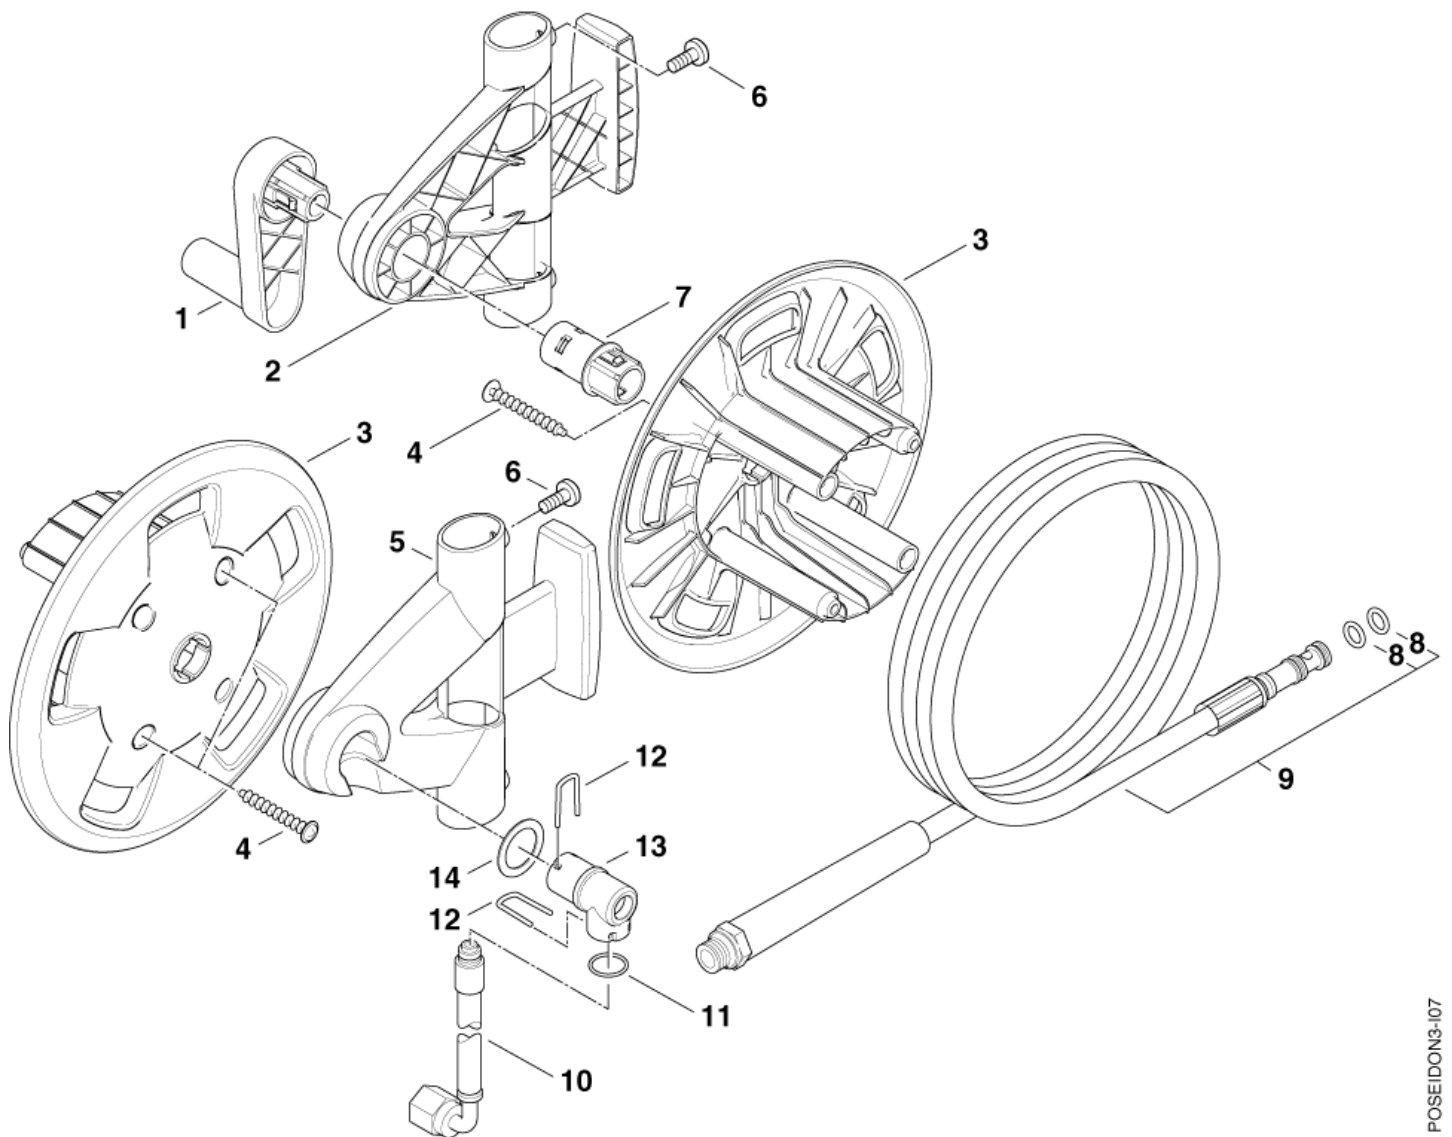

Hose reel POSEIDON 3

GERNI POSEIDON 3-24, 3-30XT

03-07-2008

Part List ID
POSEIDON307

13

POSEIDON3-107

Hose reel POSEIDON 3

GERNI POSEIDON 3-24, 3-30XT

03-07-2008

Part List ID
POSEIDON307

14

Pos	Part no.	Qty	Description	EAN
0	301002343	1	HOSE REEL KIT P3	4005337109
1	6528569	1	HOSE REEL HANDLE	5701715379
2	301002274	1	ADAPTOR RIGHT	4005337089
3	6528570	2	HOSE REEL	5701715379
4	101814782	4	SCREW KB50X18	5701715421
5	301002272	1	ADAPTOR LEFT	4005337089
6	909100425	4	SCREW M6X12	4005337105
7	301002273	1	ADAPTOR	4005337089
8	3004321	2	O-RING PUR 10X2 P5000 -PARKER	5701715280
9	301002270	1	15 M WIRE HOSE (3/8"-QUICK) DN6	4005337114
10	301002271	1	HOSE Ø6X850	4005337089
11	3002144	1	O-RING 14.3X2.4 NITRIL 70 SH	5701715038
12	6526487	2	LOCK BRACKET SS	5701715239
13	6127990	1	CONNECTOR Ø14/Ø14	5701715419
14	6127995	1	WASHER 25X35X1	5701715280