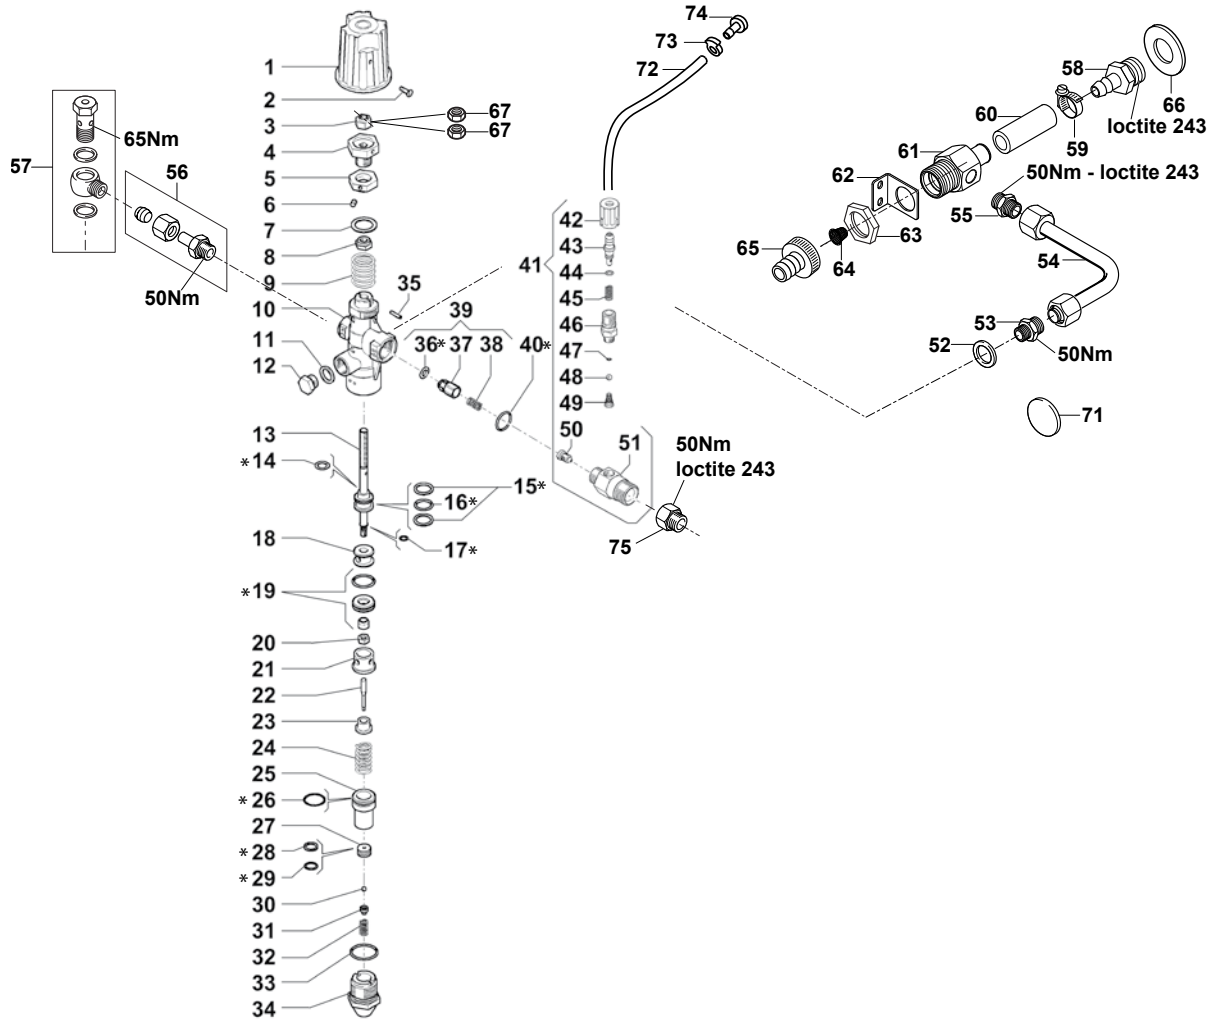

Unloader for 5-67PE

Pos.	No.	Description	5-67PE
24	106163022	Spring 2,5x10,1x25	1
25	106163023	Guide	1
*26	106163024	O-Ring Ø1,78x20,35 NBR 70 Sh	1
27	106163025	Seat 5x13,9x7	1
*28	106163026	Ring	1
*29	106163027	O-Ring	1
*30	106163028	Ball	1
31	106163029	Ball Support	1
32	106163030	Spring	1
*33	106163031	O-Ring Ø1,78x10,82 NBR 70 Sh	1
34	106163032	Plug	1
35	106163033	Elastic Pin Ø3x14	1
*36	106163034	O-Ring Ø3x6 NBR 70 Sh	1
37	106163035	Check Valve	1
38	106163036	Valve Spring	1
39	106163037	Regulation Valve	1
*40	106163038	O-Ring Ø1,78x18,77 NBR 70 Sh	1
41	106163039	Adjust. Injector Nozzle kit Ø2,1	1
42	106163040	Detergent Reg. Knob	1
43	106163041	Coupling	1
44	106163042	O-Ring Ø1,78X 4,48 NBR 70 Sh	1
45	106163043	Spring	1
46	106163044	Coupling	1
47	106163045	Viton® O-Ring Ø1,78X5,28 NBR 70 Sh	1
48	106163046	Ball	1
49	106163047	Spring	1