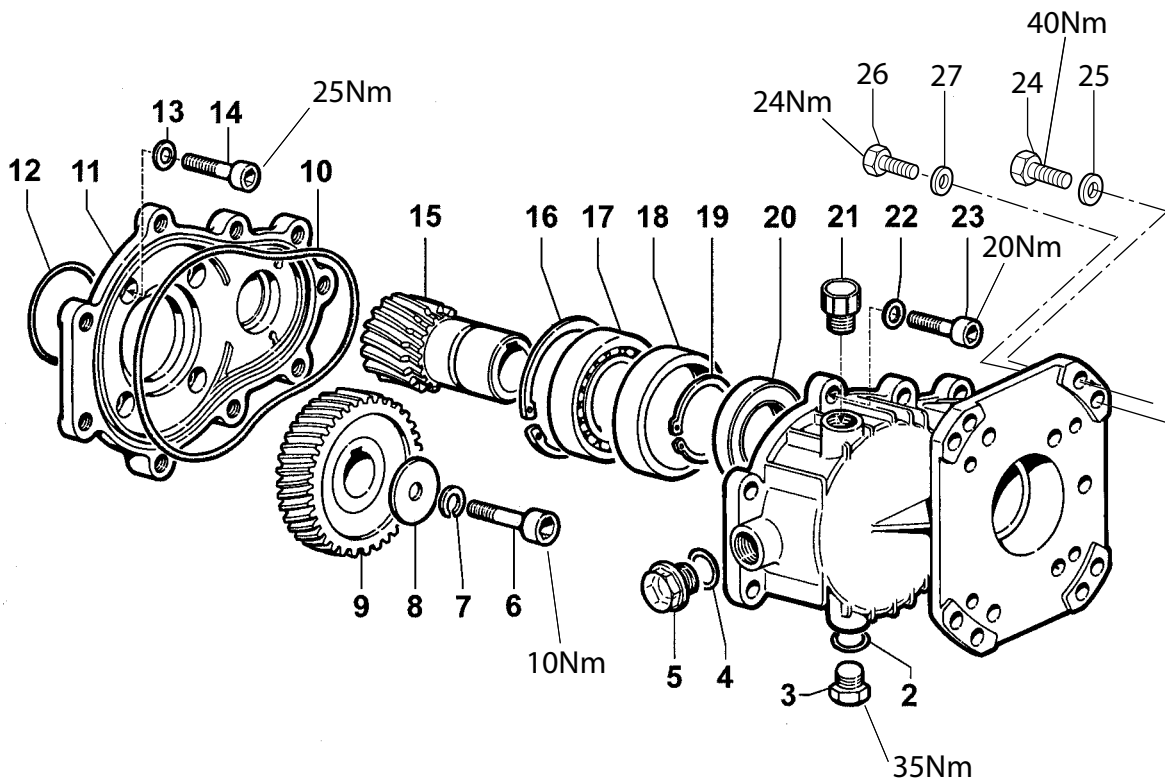

Pos.	No.	Description	5-67PE
2	106162800	O-Ring Ø2x14 NBR 70 Sh	1
3	301002577	Plug 3/8" Gas	1
4	106162801	O-Ring Ø2,9x13,8 NBR 70 Sh	1
5	106162802	Oil Level Indicator	1
6	106162803	Screw M6X35 UNI 5931 - 8.8	1
7	106162804	Special Washer M6 DIN 128B	1
8	106162805	Washer 6,5x28x4	1
9	106162806	External Gear	1
10	106162807	O-Ring Ø2,62x152,07 NBR 70 Sh	1
11	106162808	Flange	1
12	106162809	O-Ring Ø2,62x55,25 NBR 70 Sh	1
13	106162810	Washers with Seals Ø18	4
14	106162811	Screw M8x35 UNI 5931 - 8.8	4
15	106162812	Pinion 1"	1
16	106162813	Inner Seeger Ø68	1
17	106162814	Ball Bearing Ø40x68x15	1
18	106162815	Spacer 68X62,8X15mm	1
19	106162816	Outer Seeger Ø40	1
20	106162817	Oil Seal Ø40x62x7	1
21	106162818	Oil Cap	1
22	106162819	Washer 8,4x17x1,6 UNI 6592/R40	9
23	106162820	Screw M8x30 UNI 5931 - 8.8	9
1-23	106162821	Gear box complet	1
24	101814767	Bolt UNC 3/8"-16 L: 1"	4
25	1800317	Washer	4
26	1808161	Bolt 5/16"x25	4
27	2762	Washer	4