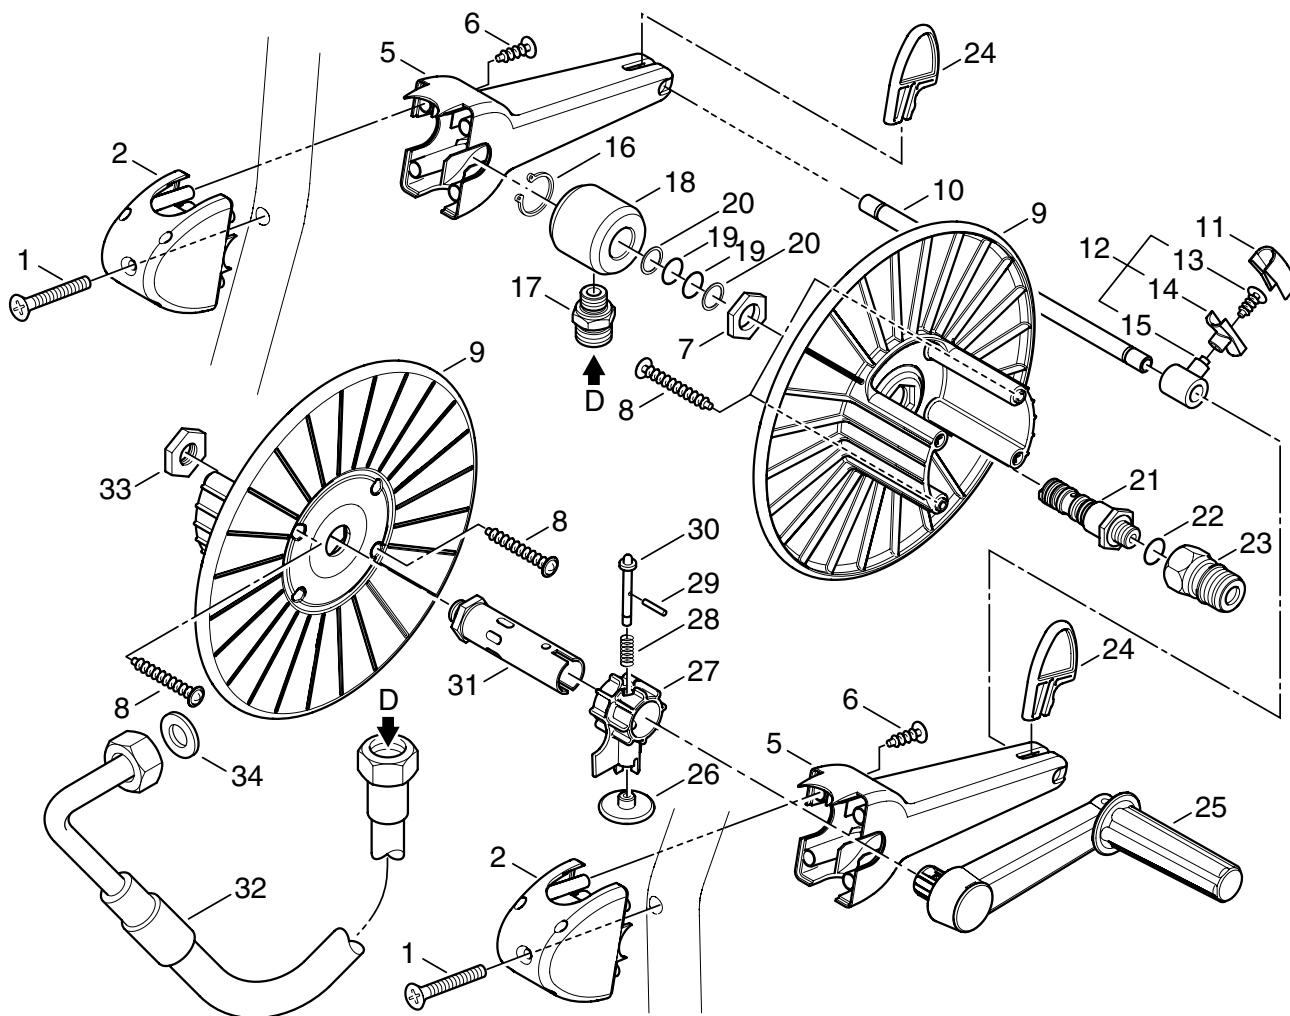

Pos.	No.	Description	5-67PE
2	106162800	O-Ring Ø2x14 NBR 70 Sh	1
3	301002577	Plug 3/8" Gas	1
4	106162801	O-Ring Ø2,9x13,8 NBR 70 Sh	1
5	106162802	Oil Level Indicator	1
6	106162803	Screw M6X35 UNI 5931 - 8.8	1
7	106162804	Special Washer M6 DIN 128B	1
8	106162805	Washer 6,5x28x4	1
9	106162806	External Gear	1
10	106162807	O-Ring Ø2,62x152,07 NBR 70 Sh	1
11	106162808	Flange	1
12	106162809	O-Ring Ø2,62x55,25 NBR 70 Sh	1
13	106162810	Washers with Seals Ø18	4
14	106162811	Screw M8x35 UNI 5931 - 8.8	4
15	106162812	Pinion 1"	1
16	106162813	Inner Seeger Ø68	1
17	106162814	Ball Bearing Ø40x68x15	1
18	106162815	Spacer 68X62,8X15mm	1
19	106162816	Outer Seeger Ø40	1
20	106162817	Oil Seal Ø40x62x7	1
21	106162818	Oil Cap	1
22	106162819	Washer 8,4x17x1,6 UNI 6592/R40	9
23	106162820	Screw M8x30 UNI 5931 - 8.8	9
1-23	106162821	Gear box complet	1
24	101814767	Bolt UNC 3/8"-16 L: 1"	4
25	1800317	Washer	4
26	1808161	Bolt 5/16"x25	4
27	2762	Washer	4

Pos.	No.	Description	All
1	909100154	Screw M6x45	2
2	301000809	Bracket	2
5	301000929	Bracket 224x94x60	2
6	1814641	Screw 5x30	4
7	62696	Hexagon Nut M24x1,5x6	1
8	909100153	Screw 6x40	4
9	301000775	Hose Drum Section	2
10	301000987	Guide Pipe Ø12x295	1
11	301000674	Hose Guide Section upper	1
12	301000780	Hose Guide 70x40	1
13	10028	Screw 5x14	1
14	301000676	Hose Guide Section lower	1
15	301000672	Hose Guide Sleeve	1
16	32524	Retaining Ring 20x1,2	1
17	54590	Fitting XGE12L/1/4NPT	1
18	301000977	Bearing Bush	1