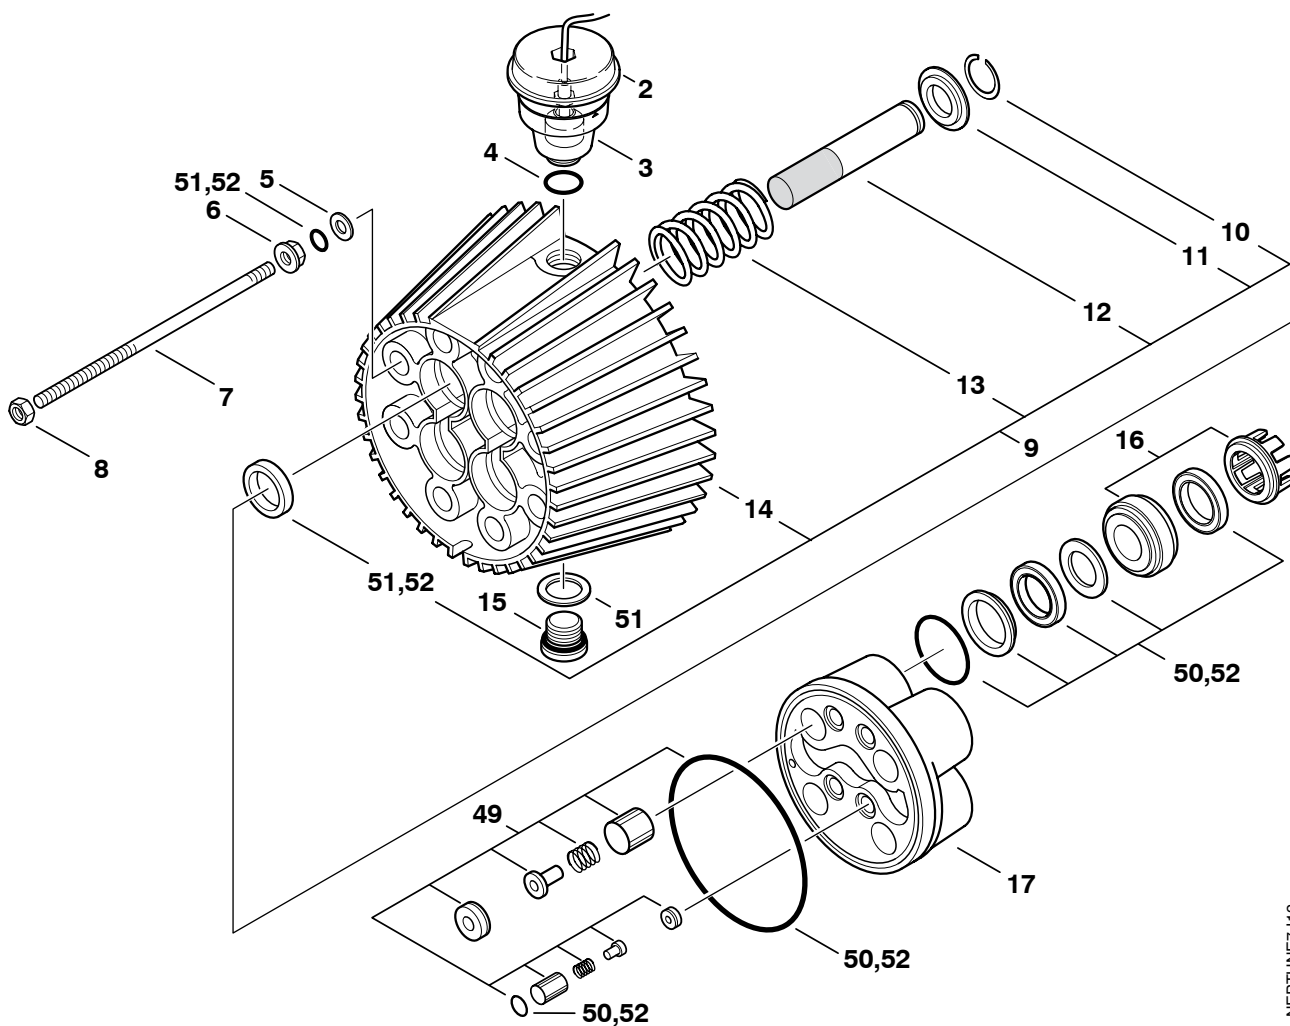

301003114 - 2007-05-07

NEPT UNE5-108

Pos.	No.	Description	Comment Bemerkung Bemærkning	Rec. Part	NEPTUNE 5	NEPTUNE 7
24	19639	Parallel Key A 8x7x25			1	
25	301001163	Crankshaft No.3		C	1	
26	301001157	Housing			1	
28	301001135	Plug G3/8"			1	
29	301001155	Thrust Collar Ø20 "NP5-pump"		B	3	
30	301001172	Valve Block			1	
31	301001137	Plug M22 SW24x21			6	
32	103004342	O-ring Ø17,86x2,62			6	
33	1409	Packing Ring Ø17x23			1	
34	301001134	Plug G3/8"			1	
35	909100168	Safety Washer Ø8			8	
36	1814597	Screw M8x70			8	
37	5127	Packing Ring Ø21x26			1	
38	301002402	Hollow screw G1/2"			1	
39	11654	Hose Clamp Ø11,5			3	
◇	40	4973	Hose Ø6x3		1	
41	301001171	Valve Block Compl. Ø20mm Piston		C	1	
42	301002926	Filter	01.10.2006 ⇒		1	
43	301002926	Adhesive clip	01.10.2006 ⇒		1	
44	2423	Cable strap	01.10.2006 ⇒		1	
	301000792	Pump NP5 17.20 N			1	

Pos.	No.	Description	Comment Bemerkung Bemærkning	Rec. Part	NEPTUNE 5	NEPTUNE 7
1	107121500	Washer Ø109x22				1
2	107121501	Plug Ø8x10,5				2
3	3000270	O-ring Ø5,1x1,6				2
4	1609300	Hose Nipple				1
5	3001740	O-ring Ø7,66x1,78				1
6	6301392	Spacer Ring				1
7	6100602	Retaining Ring				1
8	4826	Hexagon Nut M10				8
9	107121502	Inlet socket				1
10	1119210	Repair Kit Inlet Elbow		B		1
11	6180661	Clip valve				1
12	3004226	O-ring Ø13x3				1
13	62600	Filter 500µ Ø21,4x19,7			C	1
14	301001103	Orifice 8,5x11,5x16				1
15	8298	Hose Clip 16-27				1
16	301001416	Suction Hose Ø22x275				1
17	107121503	Hollow Screw			C	1
18	24347	O-ring Ø21x2,5				1
19	16443	O-ring Ø17x2				1
20	62697	Hollow Screw G3/8			C	1
α	21	4973	Hose			1
	22	11654	Hose clip			2
	23	301002926	Filter			1
	24	2423	Adhesive clip			1
	25	15884	Cable strap			1