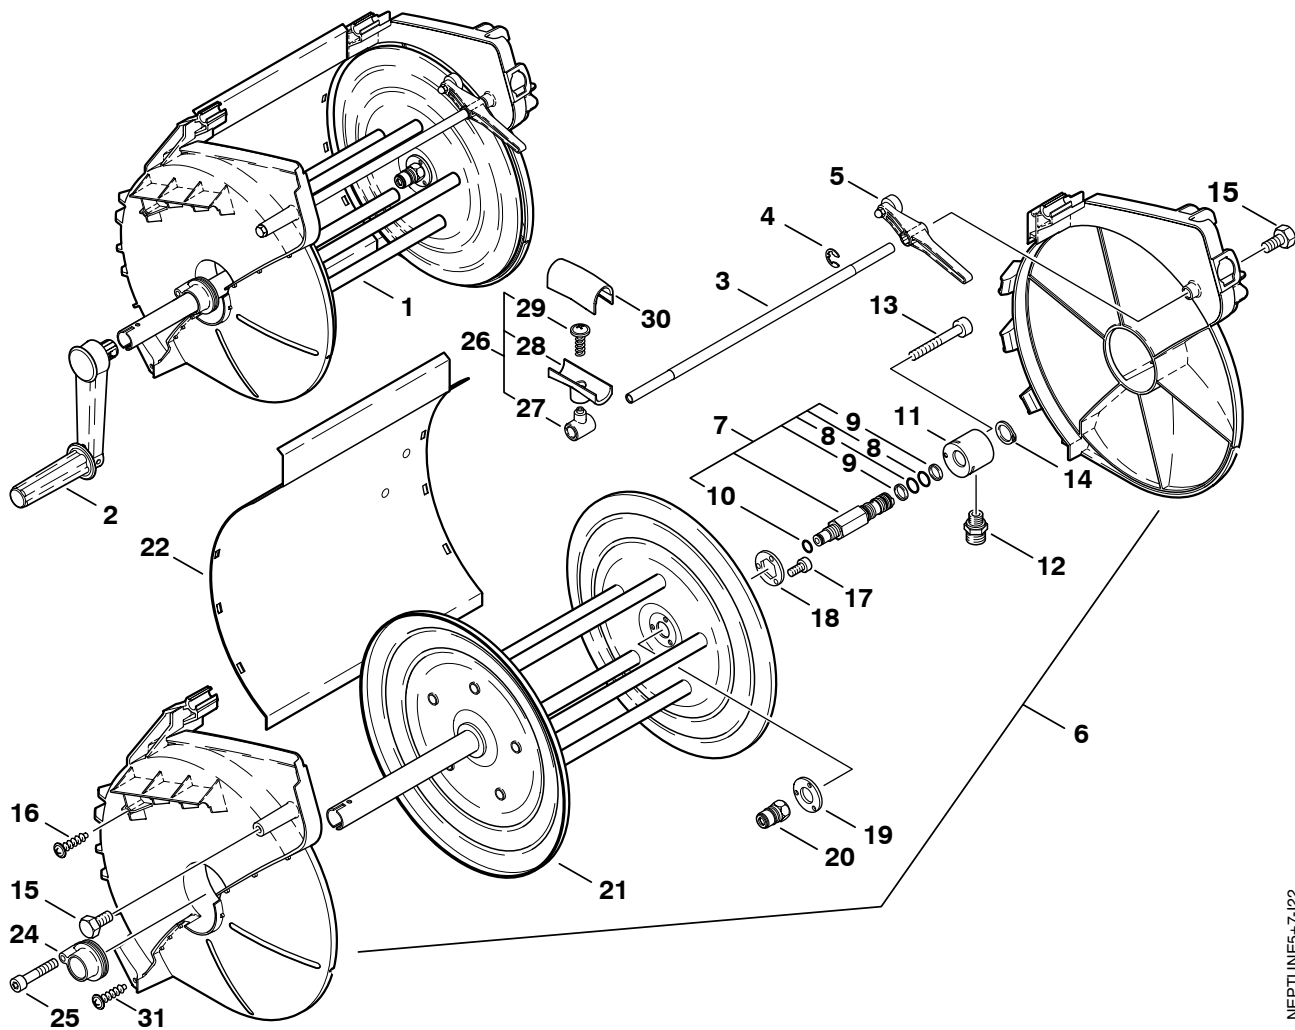

NEPTUNE5+7-120

Pos.	No.	Description	Comment Bemerkung Bemærkning	Rec. Part	NEPTUNE 5	NEPTUNE 7
1	4820	Screw M5x10			3	3
2	301000858	Ignition Cord Ø7x500		C	2	
2	301000859	Ignition Cord Ø7x650		C		2
3	4036	Sheet Metal Screw 2,9x9,5			1	1
4	301001069	Holder Ø4,8			1	1
5	5606	Screw 2,9x19			1	1
6	301000934	Holder 37,45x23x17,7			1	1
7	301000729	Flame Sensor		C	1	1
8	909100139	Hexagon Nut M20x1			1	1
9	301000606	Cover Ø150x38			1	1
10	301001548	Fuel Nozzle Holder SW22x65,5			1	1
11	301000886	Fuel Nozzle 1,75gal/h 60°H		B	1	
11	301002007	Fuel Nozzle 2,25gal/h 45°H		B		1
12	301001833	Air Distributor Ø90x59,2				1
12	301001834	Air Distributor Ø94x59,2			1	
13	51848	Oval Head Screw M3x4			3	3
14	909100143	Pan Head Screw M4x4,5			1	1
15	909100144	Spring Washer B5			1	1
16	301000853	Ignition Electrode		A	1	1
17	1603448	Cutting ring L4			1	1
18	1603430	Union Nut L 4			1	1
19	301002072	Pipe Bended Ø4x582			1	1
20	301001912	Union Piece Ø4/Ø4			1	1
◇ 21	909100141	Pipe Ø4x1			1	1

301003114 - 2007-05-07

NEPTUNE5+7/21

Pos.	No.	Description	Comment Bemerkung Bemærkning	Rec. Part	NEPTUNE 5	NEPTUNE 7
1	301002991	Basket	bestehend aus: *			1
*	2	301000668	Guide Bar Ø12x451			1
*	3	301002973	Hose reel cabinet right+left (green)			1
*	4	301000602	Sheet Metal 390x262x142			1
*	5	301000601	Sheet Metal 390x261x142			1
	7	8919	Screw M8x12			2
	8	11565	Screw 5x18			2
*	9	18086	Screw 2,9x13			1
	10	301000856	HP-Hose Ø8x730			1
	11	1504	Fitting XEVW 12L ZN			1
	12	1080	Ring L 12			1
	13	1081	Union Nut L 12			1
	14	301000627	Fitting M18x1,5xG3/8"			1
	15	42768	O-ring Ø11,2x1,8			1
	16	1600493	Nipple 3/8"			1
	17	43341	Screw 5x30			2