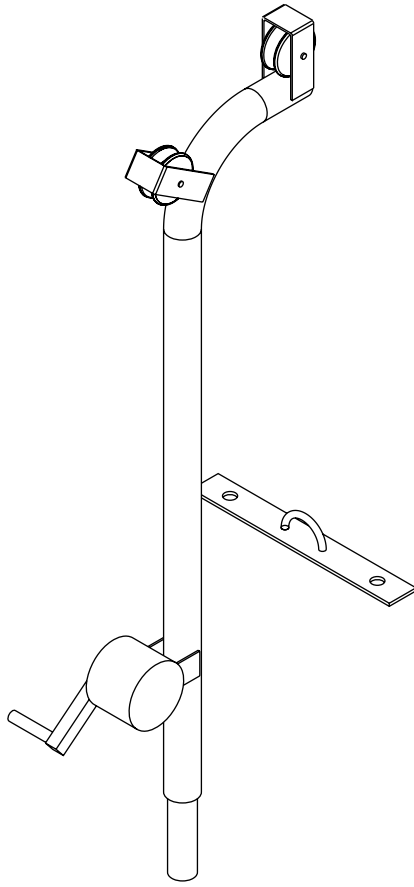

NEPTUNE5+7-123

Pos.	No.	Description	Comment Bemerkung Remarque Bemærkning	Rec. Part	NEPTUNE 5	NEPTUNE 7
1	301001078	Service Crane