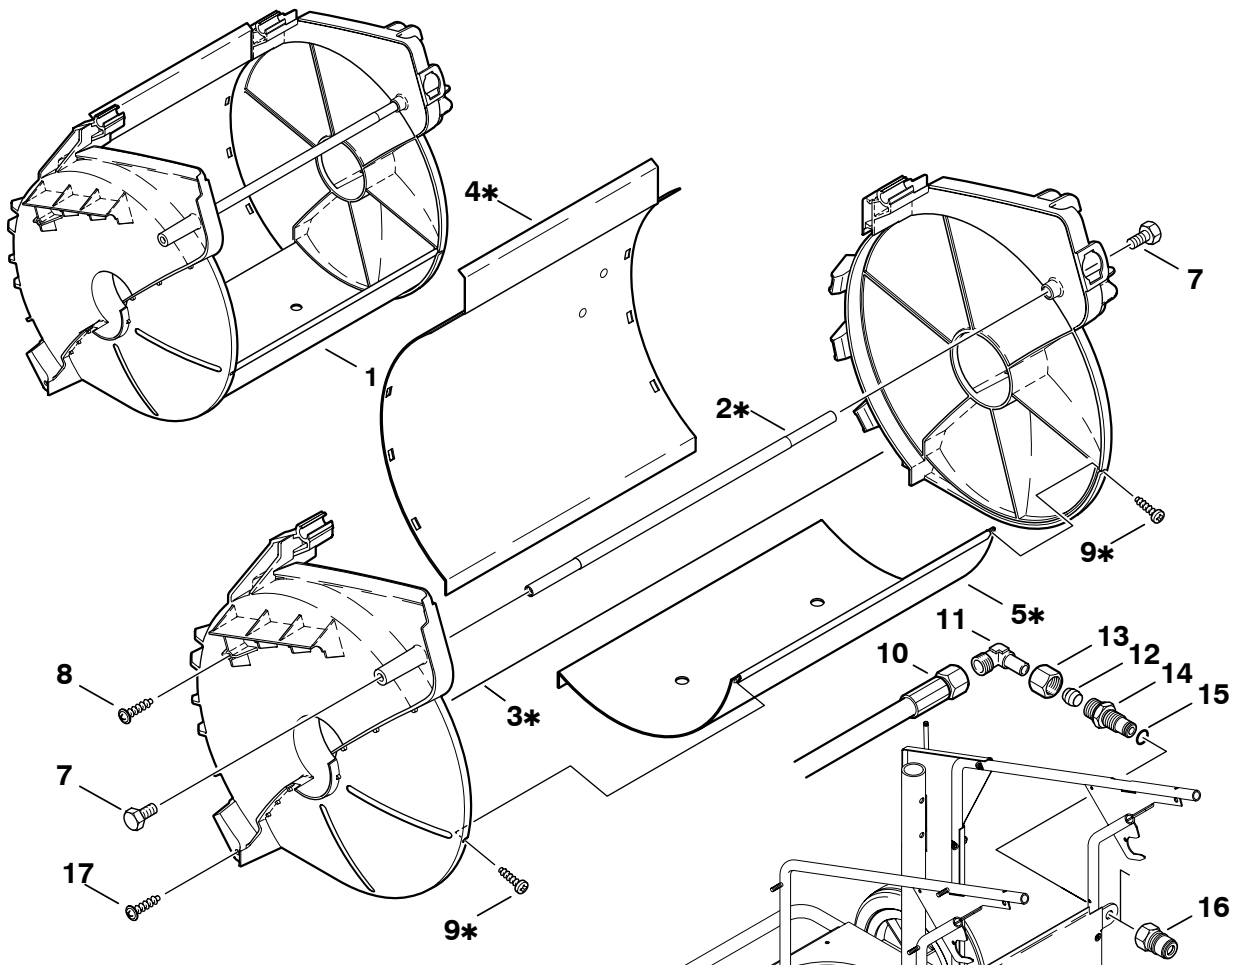

NEPTUNE5+7/21

Pos.	No.	Description	Comment Bemerkung Bemærkning	Rec. Part	NEPTUNE 5	NEPTUNE 7
1	301002991	Basket	bestehend aus: *			1
*	2	301000668	Guide Bar Ø12x451			1
*	3	301002973	Hose reel cabinet right+left (green)			1
*	4	301000602	Sheet Metal 390x262x142			1
*	5	301000601	Sheet Metal 390x261x142			1
	7	8919	Screw M8x12			2
	8	11565	Screw 5x18			2
*	9	18086	Screw 2,9x13			1
	10	301000856	HP-Hose Ø8x730			1
	11	1504	Fitting XEVW 12L ZN			1
	12	1080	Ring L 12			1
	13	1081	Union Nut L 12			1
	14	301000627	Fitting M18x1,5xG3/8"			1
	15	42768	O-ring Ø11,2x1,8			1
	16	1600493	Nipple 3/8"			1
	17	43341	Screw 5x30			2