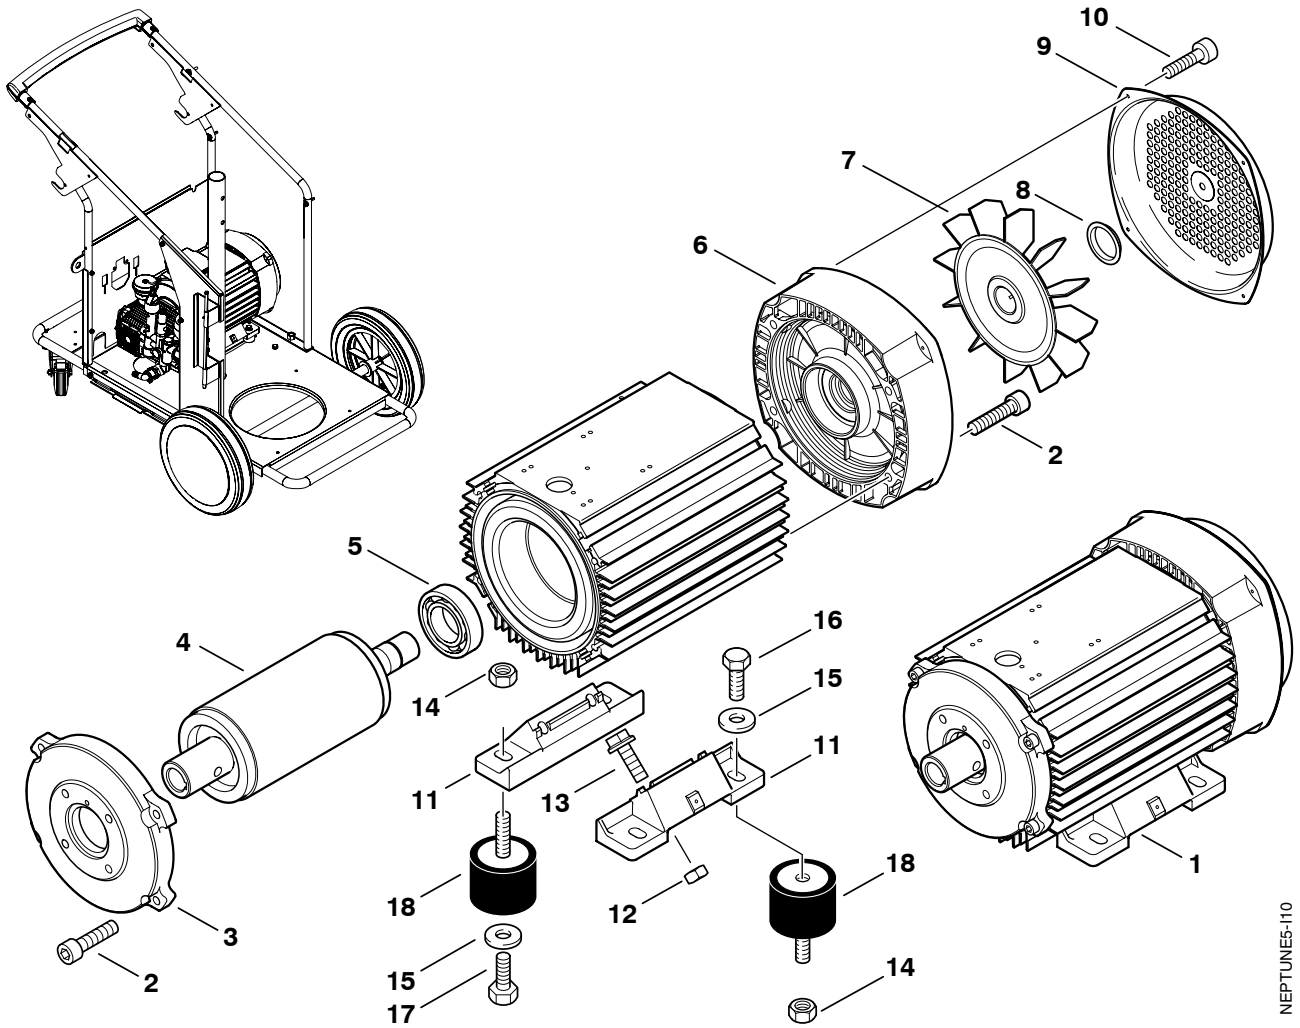

NEPTUNES-110

Pos.	No.	Description	Comment Bemerkung Bemærkning	Rec. Part	NEPTUNE 5	NEPTUNE 7
1	301000753	Motor 6.7kW/230/400/3		C	1	
2	6863	Screw M8x35				8
3	301001119	Motorflange			1	
4	301001124	Rotor Motor 6.7kW		C	1	
5	5905	Roller Bearing 6306-2Z		C	1	
6	301001113	Rear Bearing Cover			1	
7	301001117	Fan Wheel		C	1	
8	301001112	Fastening Ring			1	
9	301001115	Fan Housing			1	
10	8822	Sheet Metal Screw 3,5x9,5			4	
11	301001126	Motor Foot H45mm			2	
12	6052	Hexagon Nut M8			4	
13	27372	Screw M8x20			4	
14	61467	Hexagon Nut M8			4	
15	2793	Washer 8,4x2			8	
16	2750	Screw M8x25			2	
17	8919	Screw M8x12			2	
18	49924	Anti Vibration Damper Ø30x20			4