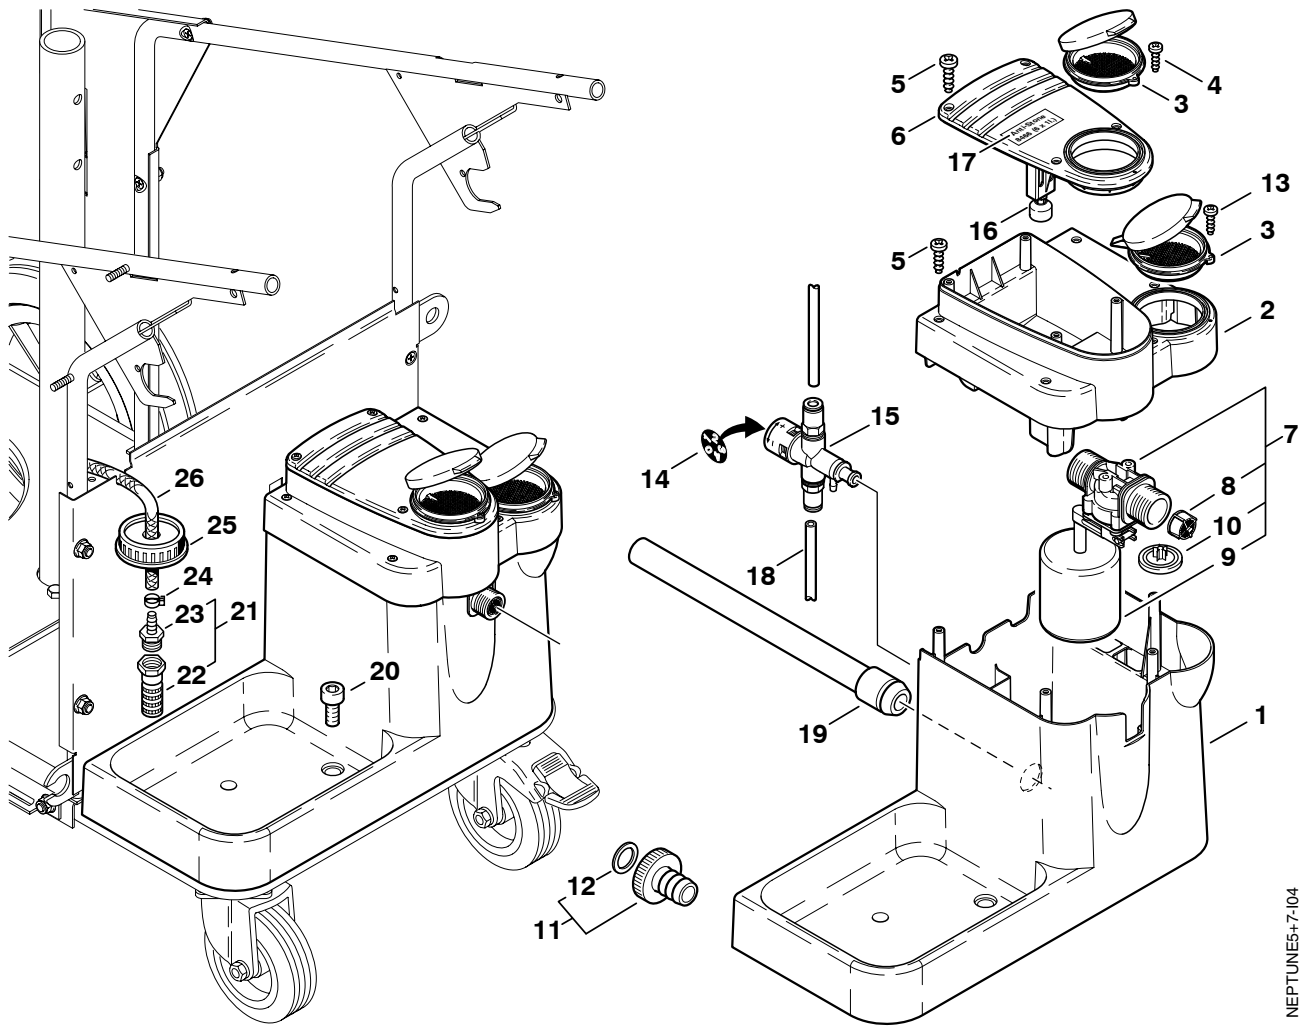

NEPTUNE5-7-104

Pos.	No.	Description	Comment Bemerkung Remarque Bemærkning	Rec. Part	
				NEPTUNE 5	NEPTUNE 7
24	11654	Hose Clamp Ø11,5		1	1
25	301001004	Closing cap w.hole Ø65x22		1	1
⇧ 26	4973	Hose Ø6x3		1	1