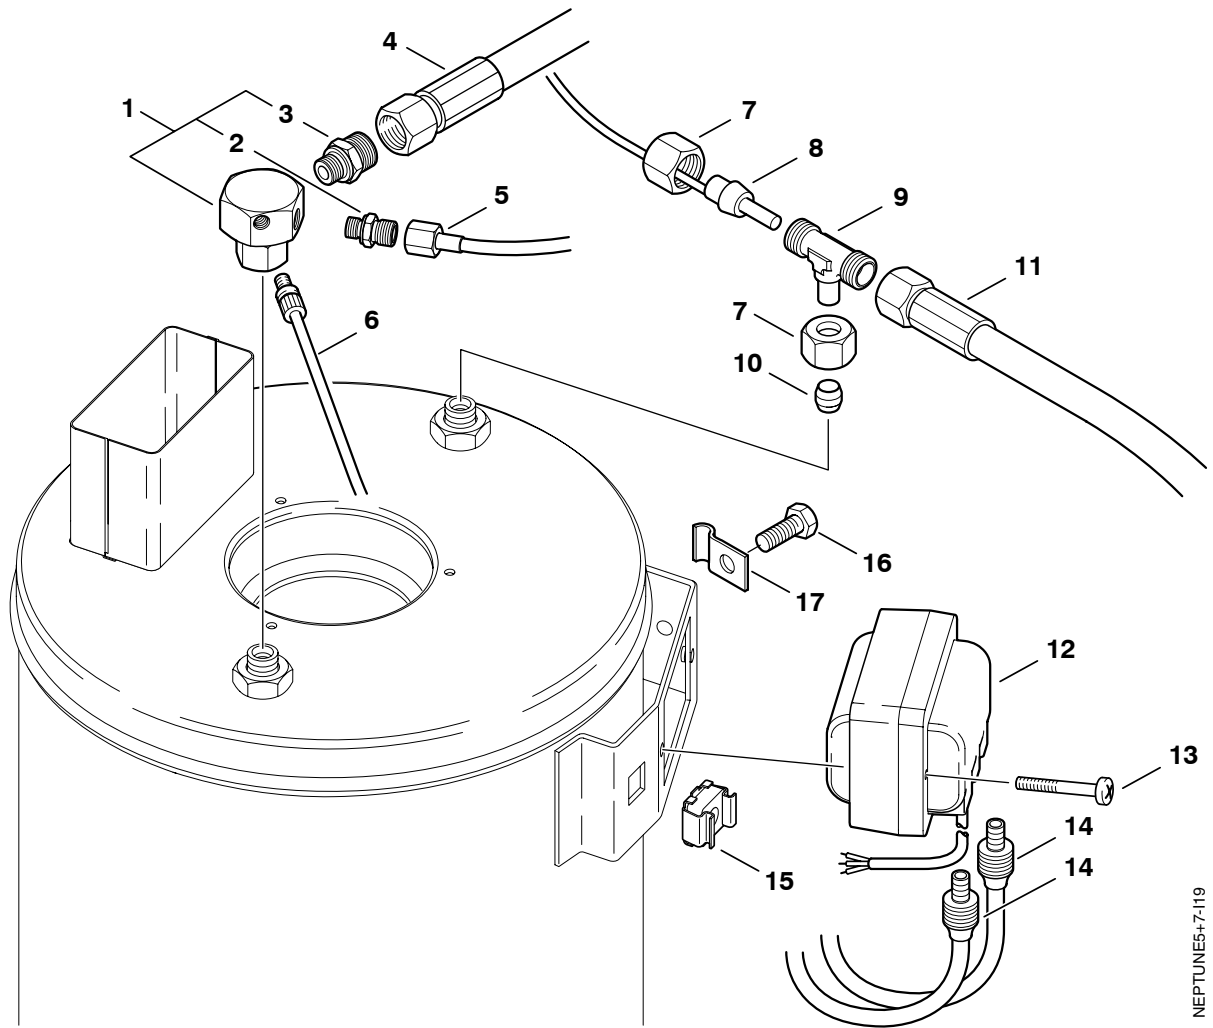

Pos.	No.	Description	Comment Bemerkung Bemærkning	Rec. Part	NEPTUNE 5	NEPTUNE 7
1	301000883	Distributor			1	1
2	1821	Fitting XGE 6LR1/8			1	1
3	3938	Fitting L12 G1/4			1	1
4	301000854	HP-Hose Ø8x610			1	
4	301000857	HP Hose Ø8x830				1
5	60141	HP Hose Ø2x0,8m			1	1
6	301000732	Thermo Fuse 108°C		C	1	1
7	1081	Union Nut L 12			2	2
8	301000730	Temperature Sensor		C	1	1
9	4102	Fitting XEVT 12L			1	1
10	1080	Ring L 12			1	1
11	301000855	HP-Hose Ø8x650			1	
11	301000856	HP-Hose Ø8x730				1
12	301000879	Ignition transformer 220-230V/50Hz		C	1	1
13	1809821	Screw M5x50			2	2
14	301000858	Ignition Cord Ø7x500		C	2	
14	301000859	Ignition Cord Ø7x650		C		2
15	909100152	Nut M8			1	1
16	1803543	Screw M4x10			1	1
17	909100379	Pipe-clamp Ø4			1	1