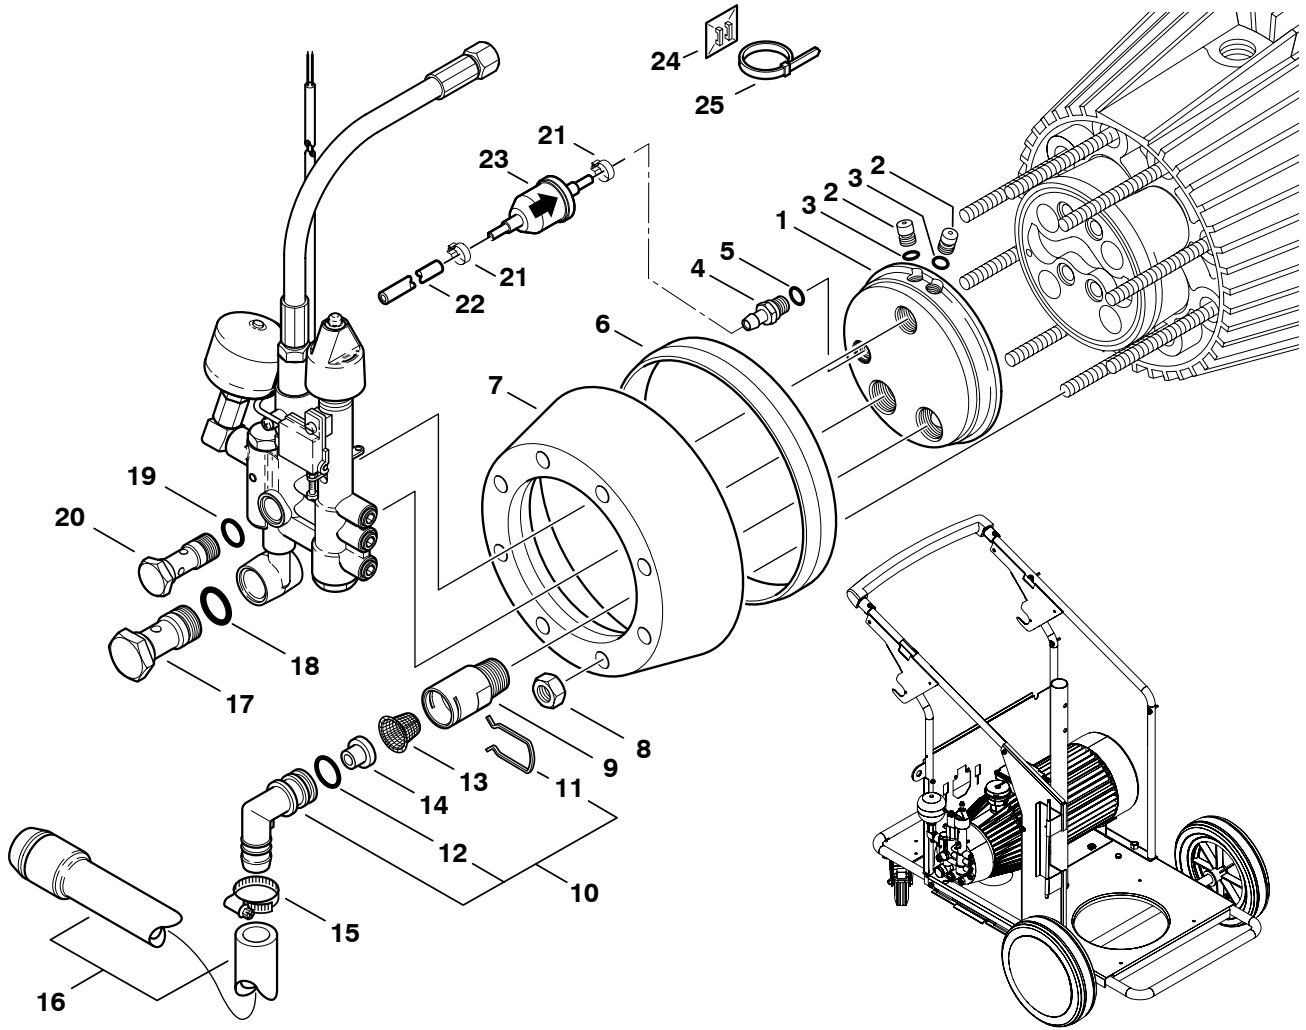

301003114 - 2007-05-07

NEPT UNE5-108

Pos.	No.	Description	Comment Bemerkung Bemærkning	Rec. Part	NEPTUNE 5	NEPTUNE 7
24	19639	Parallel Key A 8x7x25			1	
25	301001163	Crankshaft No.3		C	1	
26	301001157	Housing			1	
28	301001135	Plug G3/8"			1	
29	301001155	Thrust Collar Ø20 "NP5-pump"		B	3	
30	301001172	Valve Block			1	
31	301001137	Plug M22 SW24x21			6	
32	103004342	O-ring Ø17,86x2,62			6	
33	1409	Packing Ring Ø17x23			1	
34	301001134	Plug G3/8"			1	
35	909100168	Safety Washer Ø8			8	
36	1814597	Screw M8x70			8	
37	5127	Packing Ring Ø21x26			1	
38	301002402	Hollow screw G1/2"			1	
39	11654	Hose Clamp Ø11,5			3	
◇	40	4973	Hose Ø6x3		1	
41	301001171	Valve Block Compl. Ø20mm Piston		C	1	
42	301002926	Filter	01.10.2006 ⇒		1	
43	301002926	Adhesive clip	01.10.2006 ⇒		1	
44	2423	Cable strap	01.10.2006 ⇒		1	
	301000792	Pump NP5 17.20 N			1	

Pos.	No.	Description	Comment Bemerkung Bemærkning	Rec. Part	NEPTUNE 5	NEPTUNE 7
1	107121500	Washer Ø109x22				1
2	107121501	Plug Ø8x10,5				2
3	3000270	O-ring Ø5,1x1,6				2
4	1609300	Hose Nipple				1
5	3001740	O-ring Ø7,66x1,78				1
6	6301392	Spacer Ring				1
7	6100602	Retaining Ring				1
8	4826	Hexagon Nut M10				8
9	107121502	Inlet socket				1
10	1119210	Repair Kit Inlet Elbow		B		1
11	6180661	Clip valve				1
12	3004226	O-ring Ø13x3				1
13	62600	Filter 500µ Ø21,4x19,7			C	1
14	301001103	Orifice 8,5x11,5x16				1
15	8298	Hose Clip 16-27				1
16	301001416	Suction Hose Ø22x275				1
17	107121503	Hollow Screw			C	1
18	24347	O-ring Ø21x2,5				1
19	16443	O-ring Ø17x2				1
20	62697	Hollow Screw G3/8			C	1
α	21	4973	Hose			1
	22	11654	Hose clip			2
	23	301002926	Filter			1
	24	2423	Adhesive clip			1
	25	15884	Cable strap			1