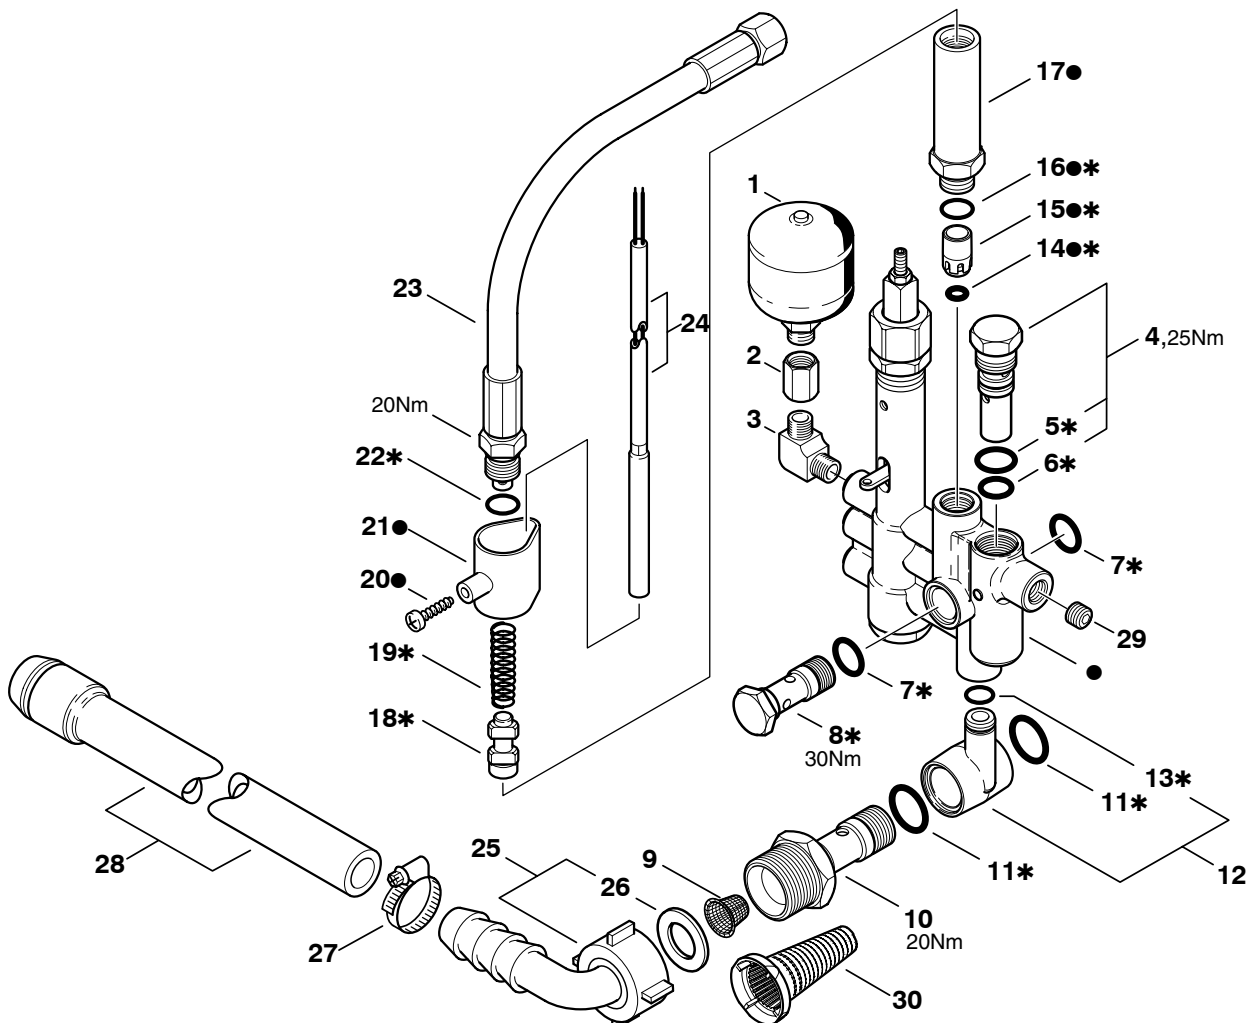

NEPTUNE5+7-103

Pos.	No.	Description	Comment Bemerkung Bemærkning	Rec. Part	NEPTUNE 5	NEPTUNE 7
1	301000510	Base Frame			1	1
2	301000525	Central Tube			1	1
3	61467	Hexagon Nut M8			8	8
4	301000518	Tube Frame Left			1	1
5	301000519	Tube Frame Right			1	1
6	301000521	Hinge Plate			1	1
7	12496	Hexagon Nut M6			6	6
8	301000706	Bolt Ø8x310			1	1
9	301000523	Rear Wall 487x364,7x20			1	1
10	8947	Screw M6x30			2	2
11	6184074	Wheel Ø300			2	2
12	46363	Clamping Ring Ø25			2	2
13	301000332	Wheel Cap Ø233			2	2
14	301000554	Castor Ø125			2	2
15	8919	Screw M8x12			8	8
16	2762	Washer 8,4x1,6			8	8
17	3453	Screw M8x60			1	1

NEPTUNE5-7-104

Pos.	No.	Description	Comment Bemerkung Remarque Bemærkning	Rec. Part	
				NEPTUNE 5	NEPTUNE 7
24	11654	Hose Clamp Ø11,5		1	1
25	301001004	Closing cap w.hole Ø65x22		1	1
⇧ 26	4973	Hose Ø6x3		1	1

NEPTUNE5-7-106

Pos.	No.	Description	Comment Bemerkung Bemærkning	Rec. Part	NEPTUNE 5	NEPTUNE 7
1	301001810	Unloader Valve	includes ●	C	1	1
* 2	62397	Rotary Knob			1	1
● 3	3136	Hexagon Nut M6			1	1
● 4	62710	Union Nut M24x1,5x21			1	1
● 5	62711	Set Screw M6x60			1	1
● 6	62712	Hollow Screw M16x1x9			1	1
● 7	62696	Hexagon Nut M24x1,5x6			1	1
● 8	62695	Spring Support			1	1
● 9	62713	Spring			1	1
● 10	62694	Spring Support			1	1
● 11	40972	Spring 3,5x10,5x54			1	1
12	62401	Bracket			1	1
13	3349	Screw M5x16			1	1
14	301000731	End Switch 250V 0,1A		B	1	1
15	2759	Hexagon Nut M4			1	1
● 16	62717	Contact Stud			1	1
17	5076	Screw M4x25			1	1
●* 18	64314	Repair Kit		B	1	1
●* 19	909100001	Ring Ø14			1	1
●* 20	62708	Valve Seat Ø8,5/Ø11,4/Ø13,9x4			1	1
●* 21	49461	O-ring Ø11x1,5			1	1
●* 22	9523	O-ring Ø17x1,5			1	1
●* 23	32091	O-ring Ø21x2			1	1
● 24	64301	Hollow Screw M24x1,5		C	1	1
	301001195	Repair Kit Unloader Valve	consisting of: *		1	1