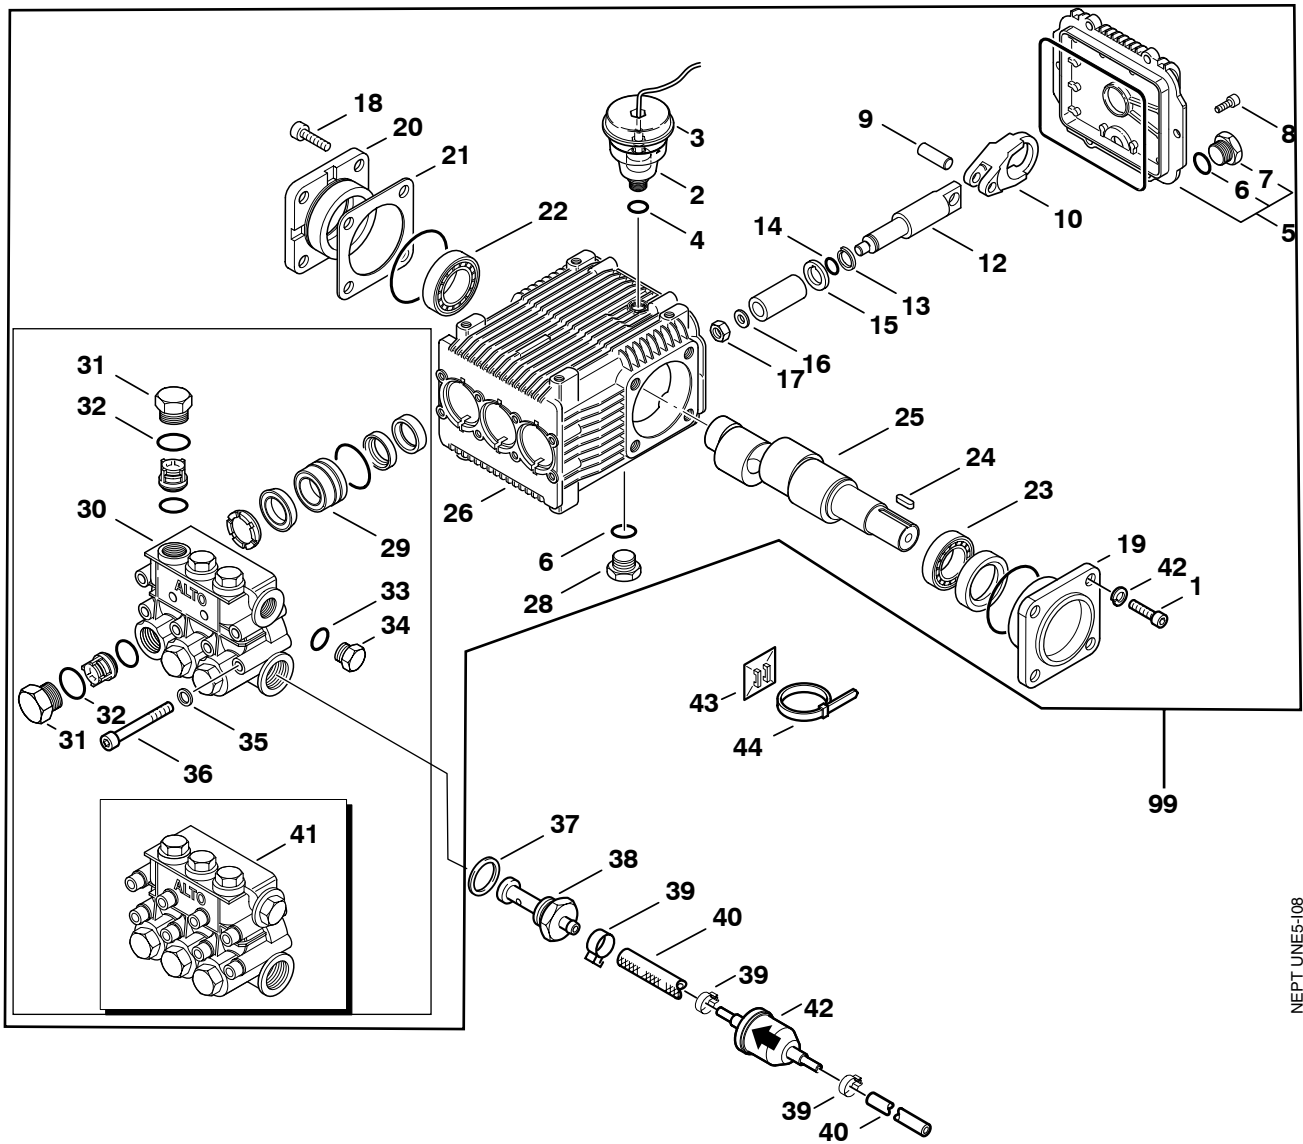

NEPT UNIE5-108

Pos.	No.	Description	Comment Bemerkung Bemærkning	Rec. Part	NEPTUNE 5	NEPTUNE 7
1	6863	Screw M8x35			4	
2	301000614	Pumpoil Container Ø66,8x84			1	
3	301000615	Cover Ø70x15,5			1	
4	56554	O-ring Ø14x1,78			1	
5	301001158	Cover			1	
6	56554	O-ring Ø14x1,78			2	
7	301001135	Plug G3/8"			1	
8	909100158	Screw M6x14			6	
9	301001138	Bolt		B	3	
10	301001168	Connecting Rod		B	3	
12	301001156	Piston Rod		B	3	
13	49900	Supporting Ring Ø8x11x1			3	
14	3001740	O-ring Ø7,66x1,78			3	
15	301001139	Distance Spacer			3	
16	909100165	Packing Ring Ø8x17			3	
17	909100167	Hexagon Nut M8			3	
18	2788	Screw M8x16			4	
19	301001167	Bearing Lid 80x80x8 Open			1	
20	301001166	Bearing Lid 80x80x8 Closed			1	
21	301001140	Adjusting Washer 80x80x0,05		B	1	
21	301001141	Adjusting Washer 80x80x0,10		B	1	
21	301001142	Adjusting Washer 80x80x0,20		B	1	
21	301001143	Adjusting Washer 80x80x0,25		B	1	
22	909100163	Roller Bearing 30304		C	1	
23	909100162	Roller Bearing 30205		C	1	

301003114 - 2007-05-07