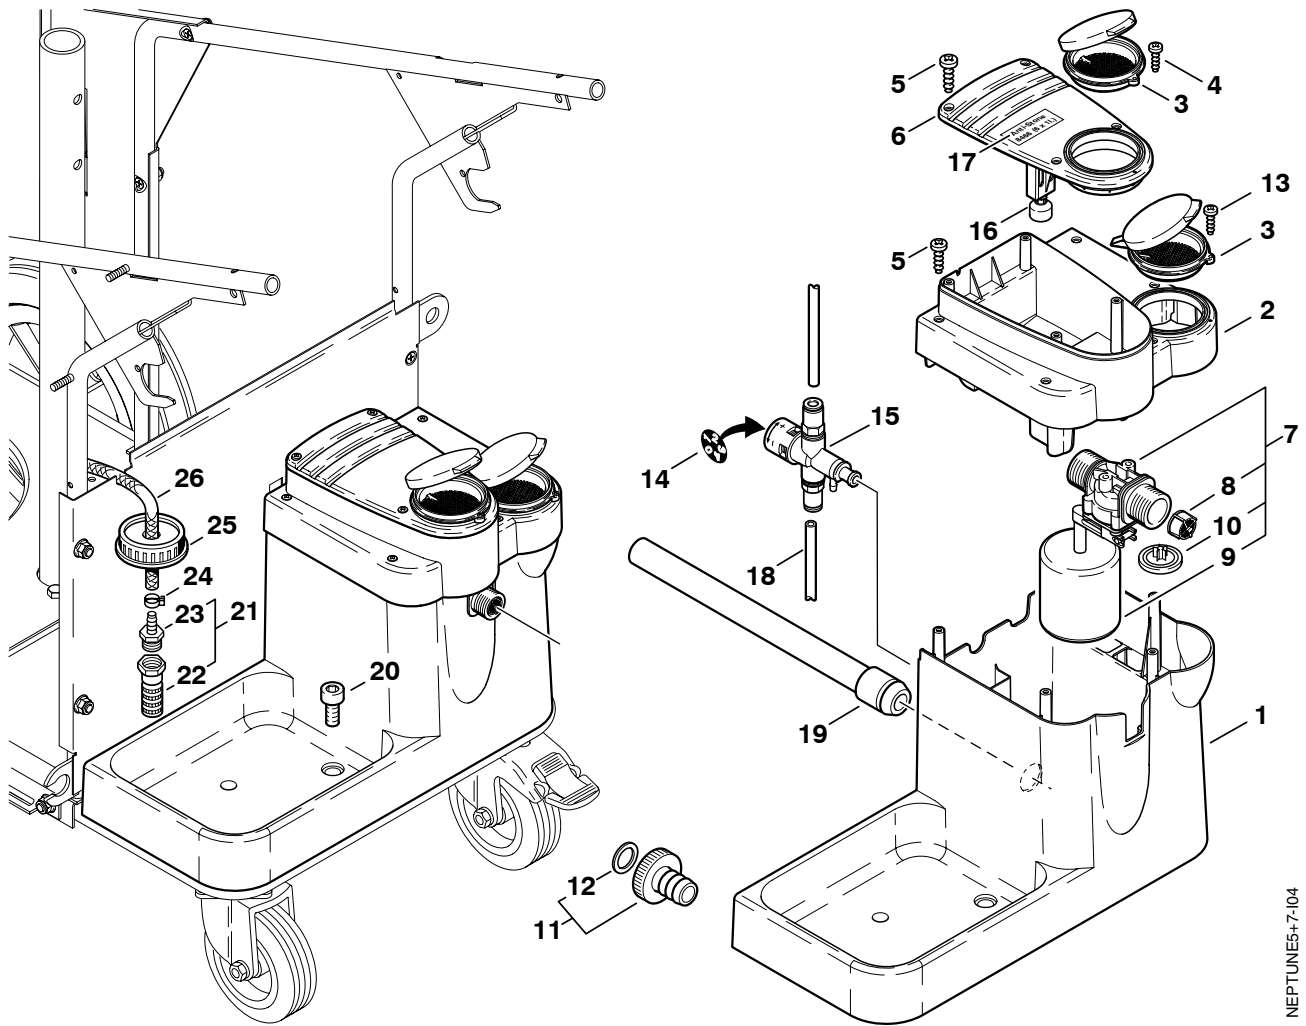

NEPTUNE6+7-101

Pos.	No.	Description	Comment Bemerkung Bemærkning	Rec. Part	NEPTUNE 5	NEPTUNE 7
1	301002974	Side cabinet left "NEPTUNE 5+7" (Green)			1	1
2	301002976	Lance holder (Green)			1	1
3	1814614	Screw 5x18			2	4
4	12496	Hexagon Nut M6			3	3
5	301000447	Handle cpl.			1	1
6	5945	Screw M6x30			2	2
7	301002975	Side cabinet right (Green)			1	1
8	301000585	Door Lock Ø29x28			1	1
9	301002965	Cover "NEPTUNE 5" (Green)			1	
9	301002966	Cover "NEPTUNE 7" (Green)				1
10	301000453	Cover black -Neptune 7-				1
11	301001518	Safety-clip cover			2	2
12	301000584	Locking Bolt Ø29x28			1	1

NEPTUNE5+7-102

Pos.	No.	Description	Comment Bemerkung Bemærkning	Rec. Part	NEPTUNE 5	NEPTUNE 7
1	301000458	Fuel/Detergent Tank			1	1
2	17508	Valve			1	1
3	3205	Valve			1	1
4	5283	Hose Nozzle Ø6R3/8			1	1
5	11654	Hose Clamp Ø11,5			1	1
6	301000618	Gasket Ø32x20,1			1	1
◇	7	4973 Hose Ø6x3			1	1
8	301000620	Gasket Ø79,6xØ66x10			3	3
9	301001517	Cover-can detergent grey			1	1
10	18086	Screw 2,9x13			2	2
11	6180906	Plug G1/4			1	1
12	301000644	Fuel Gauge			1	1
13	61442	Connector Ø6			1	1
◇	14	17710 Pipe Ø6x1			1	1
15	5606	Screw 2,9x19			1	1
16	301001196	Float Switch 10VA		C	1	1
17	909100173	O-ring Ø56x5			1	1
18	301001292	Filter -cup Ø98,8			1	1
19	301000634	Cover Ø50.7x17,3 crystal-clear			1	1

NEPTUNE5+7-103

Pos.	No.	Description	Comment Bemerkung Bemærkning	Rec. Part	NEPTUNE 5	NEPTUNE 7
1	301000510	Base Frame			1	1
2	301000525	Central Tube			1	1
3	61467	Hexagon Nut M8			8	8
4	301000518	Tube Frame Left			1	1
5	301000519	Tube Frame Right			1	1
6	301000521	Hinge Plate			1	1
7	12496	Hexagon Nut M6			6	6
8	301000706	Bolt Ø8x310			1	1
9	301000523	Rear Wall 487x364,7x20			1	1
10	8947	Screw M6x30			2	2
11	6184074	Wheel Ø300			2	2
12	46363	Clamping Ring Ø25			2	2
13	301000332	Wheel Cap Ø233			2	2
14	301000554	Castor Ø125			2	2
15	8919	Screw M8x12			8	8
16	2762	Washer 8,4x1,6			8	8
17	3453	Screw M8x60			1	1