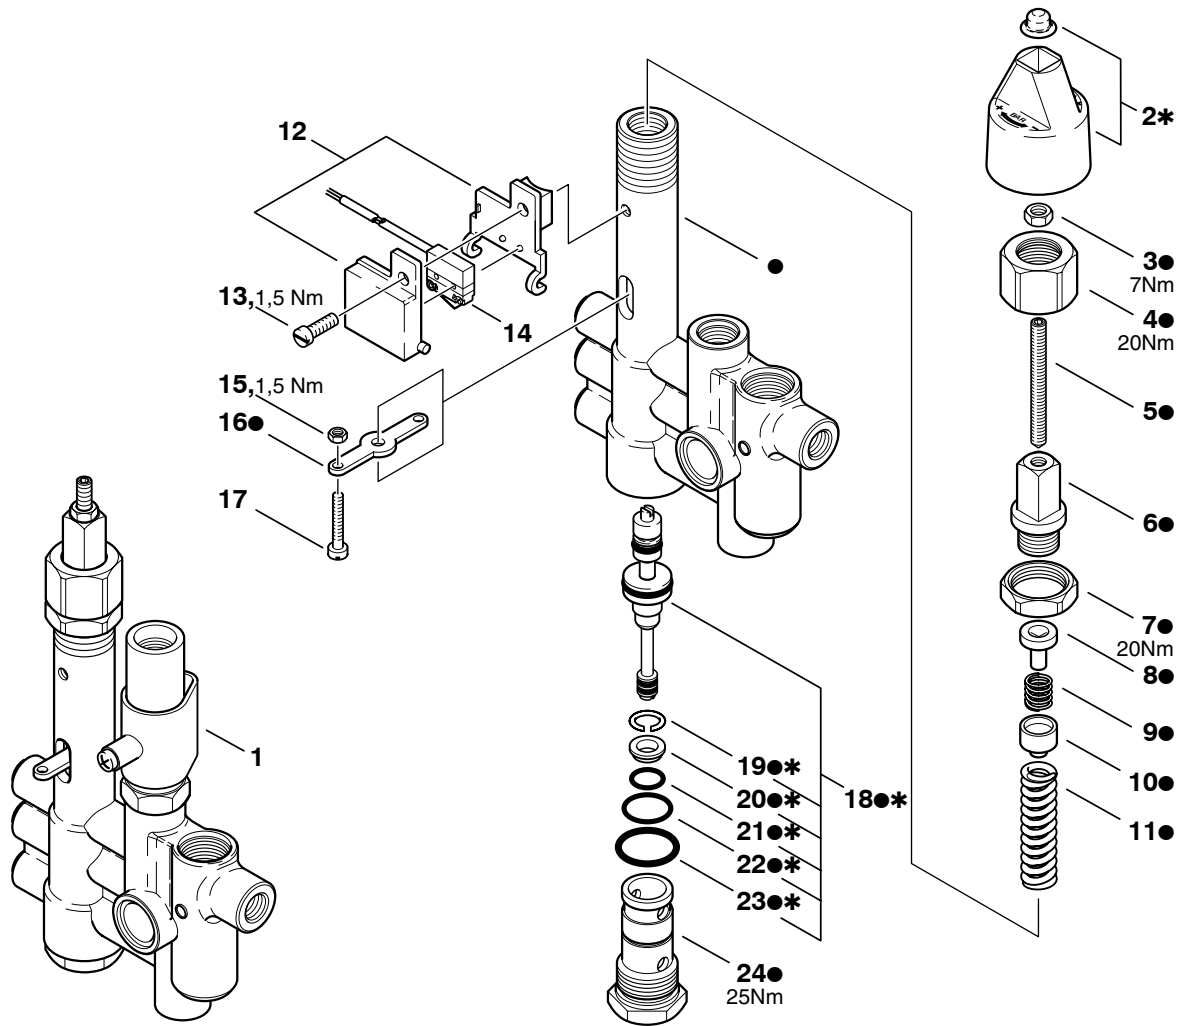

NEPTUNE5-7-106

Pos.	No.	Description	Comment Bemerkung Bemærkning	Rec. Part	NEPTUNE 5	NEPTUNE 7
1	301001810	Unloader Valve	includes ●	C	1	1
* 2	62397	Rotary Knob			1	1
● 3	3136	Hexagon Nut M6			1	1
● 4	62710	Union Nut M24x1,5x21			1	1
● 5	62711	Set Screw M6x60			1	1
● 6	62712	Hollow Screw M16x1x9			1	1
● 7	62696	Hexagon Nut M24x1,5x6			1	1
● 8	62695	Spring Support			1	1
● 9	62713	Spring			1	1
● 10	62694	Spring Support			1	1
● 11	40972	Spring 3,5x10,5x54			1	1
12	62401	Bracket			1	1
13	3349	Screw M5x16			1	1
14	301000731	End Switch 250V 0,1A		B	1	1
15	2759	Hexagon Nut M4			1	1
● 16	62717	Contact Stud			1	1
17	5076	Screw M4x25			1	1
●* 18	64314	Repair Kit		B	1	1
●* 19	909100001	Ring Ø14			1	1
●* 20	62708	Valve Seat Ø8,5/Ø11,4/Ø13,9x4			1	1
●* 21	49461	O-ring Ø11x1,5			1	1
●* 22	9523	O-ring Ø17x1,5			1	1
●* 23	32091	O-ring Ø21x2			1	1
● 24	64301	Hollow Screw M24x1,5		C	1	1
	301001195	Repair Kit Unloader Valve	consisting of: *		1	1