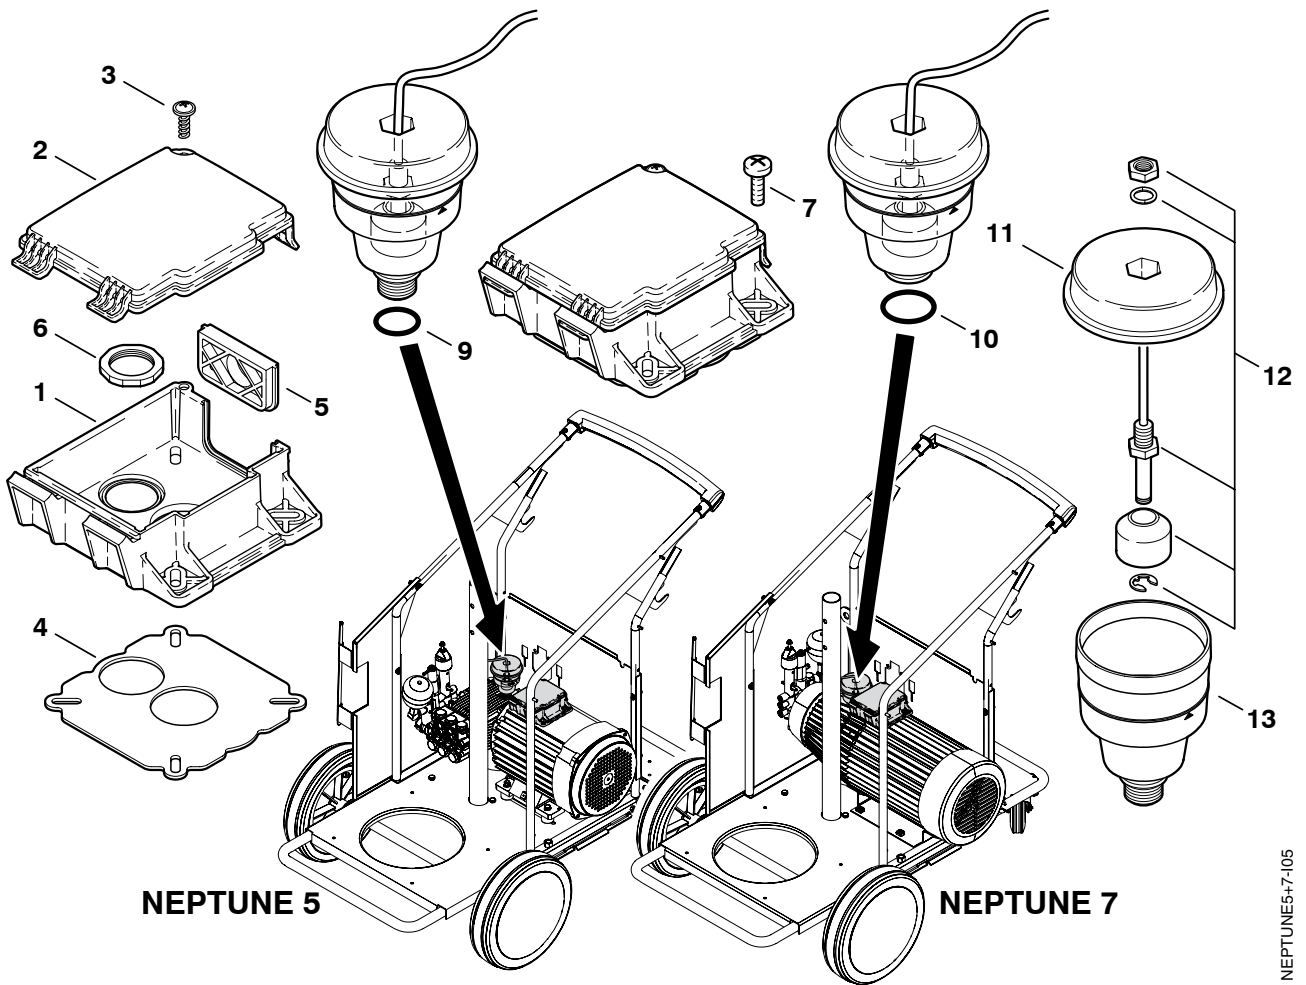

NEPTUNE6-7-105

Pos.	No.	Description	Comment Bemerkung Remarque Bemærkning	Rec. Part	NEPTUNE 5	NEPTUNE 7
1	301000781	Electric Box			1	1
2	301000782	Cover El.Box 128,2x112,5			1	1
3	10028	Screw 5x14			1	1
4	301000845	Gasket 100x100x1			1	1
5	17106	Insert 29x52			1	1
6	20862	Pipe Nuts R1"				1
7	32535	Screw M5x16		4		
9	56554	O-ring Ø14x1,78			1	
10	19690	O-ring Ø19x1,8				1
11	301000615	Cover Ø70x15,5			1	1
12	301001196	Float Switch 10VA		C	1	1
13	301000614	Pumpoil Container Ø66,8x84			1	1