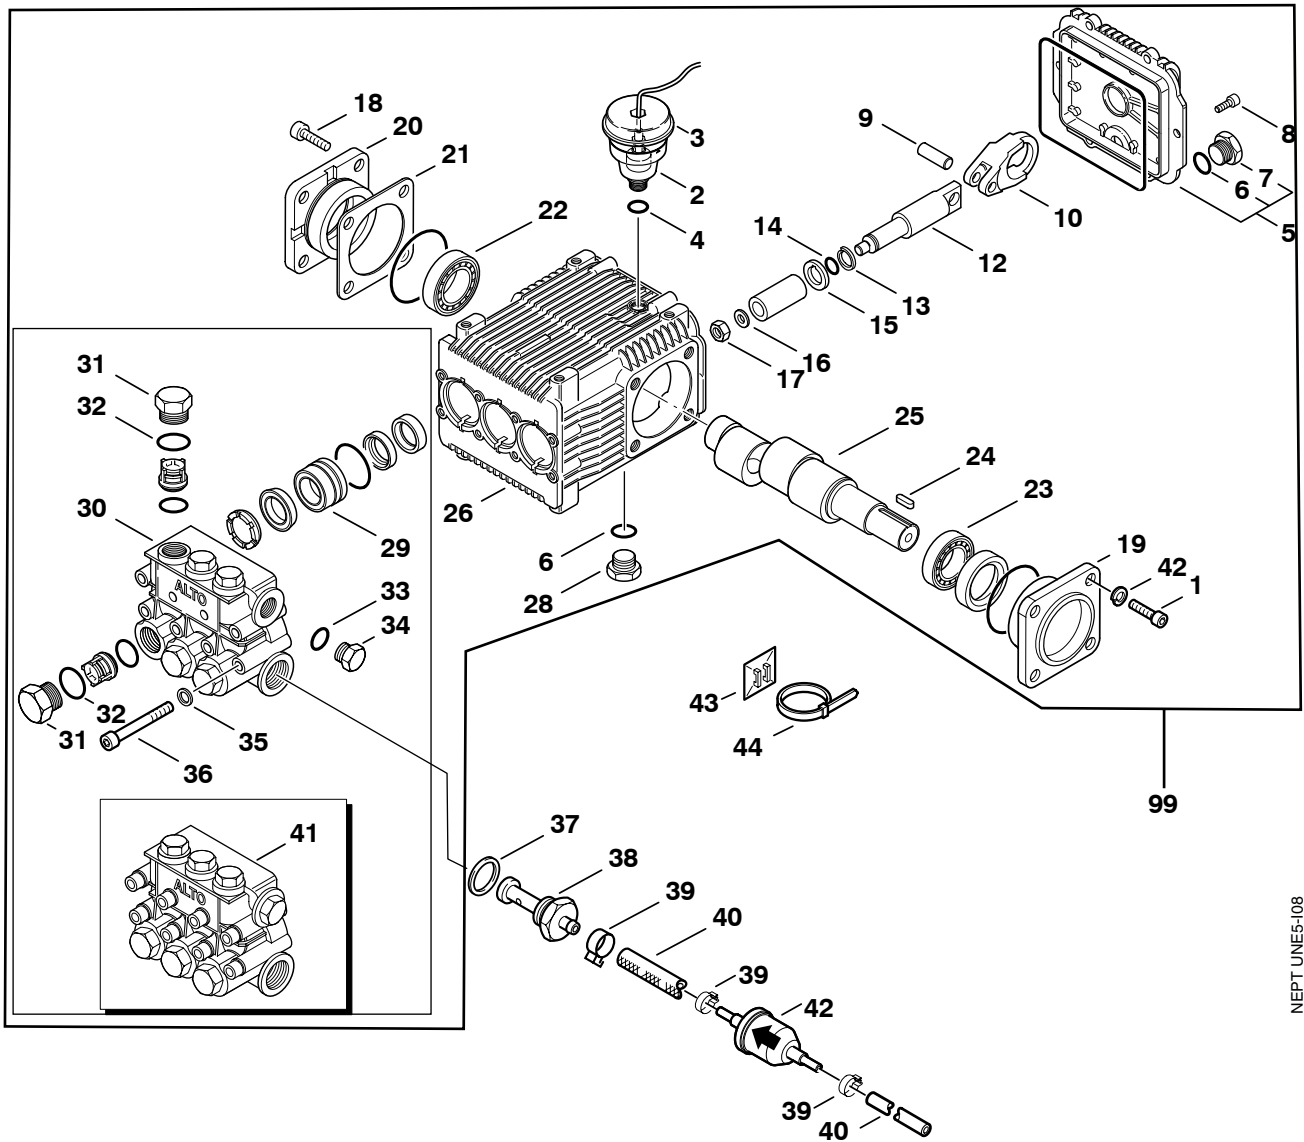

NEPT UNE5-108

Pos.	No.	Description	Comment Bemerkung Bemærkning	Rec. Part	NEPTUNE 5	NEPTUNE 7
24	19639	Parallel Key A 8x7x25			1	
25	301001163	Crankshaft No.3		C	1	
26	301001157	Housing			1	
28	301001135	Plug G3/8"			1	
29	301001155	Thrust Collar Ø20 "NP5-pump"		B	3	
30	301001172	Valve Block			1	
31	301001137	Plug M22 SW24x21			6	
32	103004342	O-ring Ø17,86x2,62			6	
33	1409	Packing Ring Ø17x23			1	
34	301001134	Plug G3/8"			1	
35	909100168	Safety Washer Ø8			8	
36	1814597	Screw M8x70			8	
37	5127	Packing Ring Ø21x26			1	
38	301002402	Hollow screw G1/2"			1	
39	11654	Hose Clamp Ø11,5			3	
◇	40	4973	Hose Ø6x3		1	
41	301001171	Valve Block Compl. Ø20mm Piston		C	1	
42	301002926	Filter	01.10.2006 ⇒		1	
43	301002926	Adhesive clip	01.10.2006 ⇒		1	
44	2423	Cable strap	01.10.2006 ⇒		1	
	301000792	Pump NP5 17.20 N			1	

301003114 - 2007-05-07