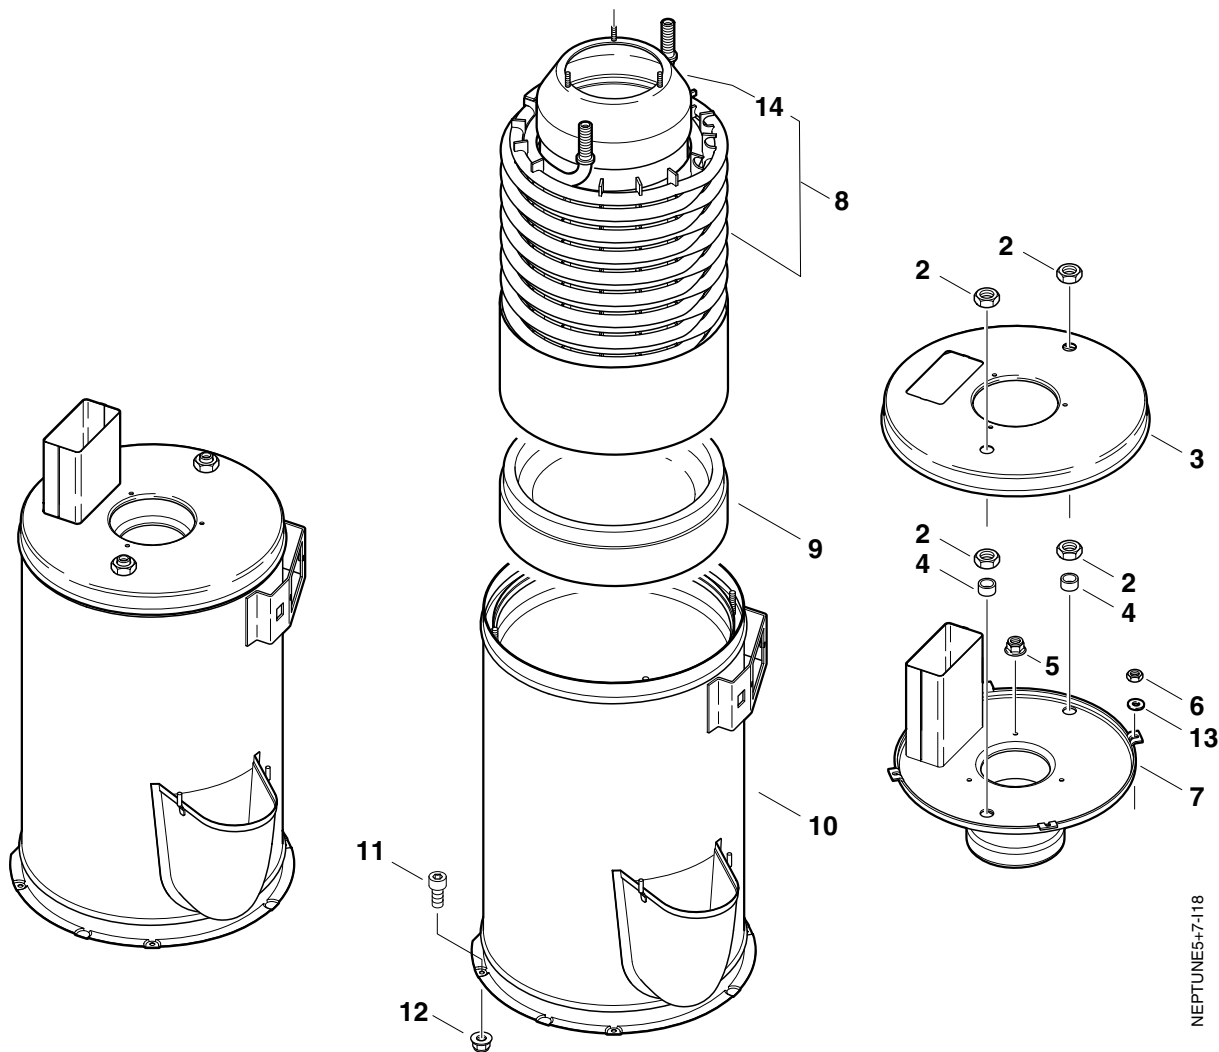

Pos.	No.	Description	Comment Bemerkung Bemærkning	Rec. Part	NEPTUNE 5	NEPTUNE 7
2	7012	Hexagon Nut M18x1,5			4	4
3	301000534	Boiler Cover Outer			1	1
4	301000582	Bushing Ø22x1,5x24			2	2
5	12496	Hexagon Nut M6			3	3
6	12263	Hexagon Nut M6			4	4
7	301001838	Boiler Cover Inner			1	
7	301001839	Boiler Cover Inner				1
8	301001098	Coil "Neptune 5"		C	1	
8	301001099	Coil "Neptune 7+8"		C		1
8	301001341	Coil Stainless "Neptune 5"	Option	C	1	
8	301001342	Coil Stainless "Neptune 7+8"	Option	C		1
9	301000916	Isolation Ø320,5x89			1	1
10	301000968	Boiler Jacket Compl. "Neptune 5"			1	
10	301000969	Boiler Jacket Compl. "Neptune 7+8"				1
11	3913	Screw M6x12			4	4
12	12496	Hexagon Nut M6			4	4
13	2764	Washer 6,4x1,6			4	4
14	301000541	Shielding cone "NEPTUNE 5+7"			1	1