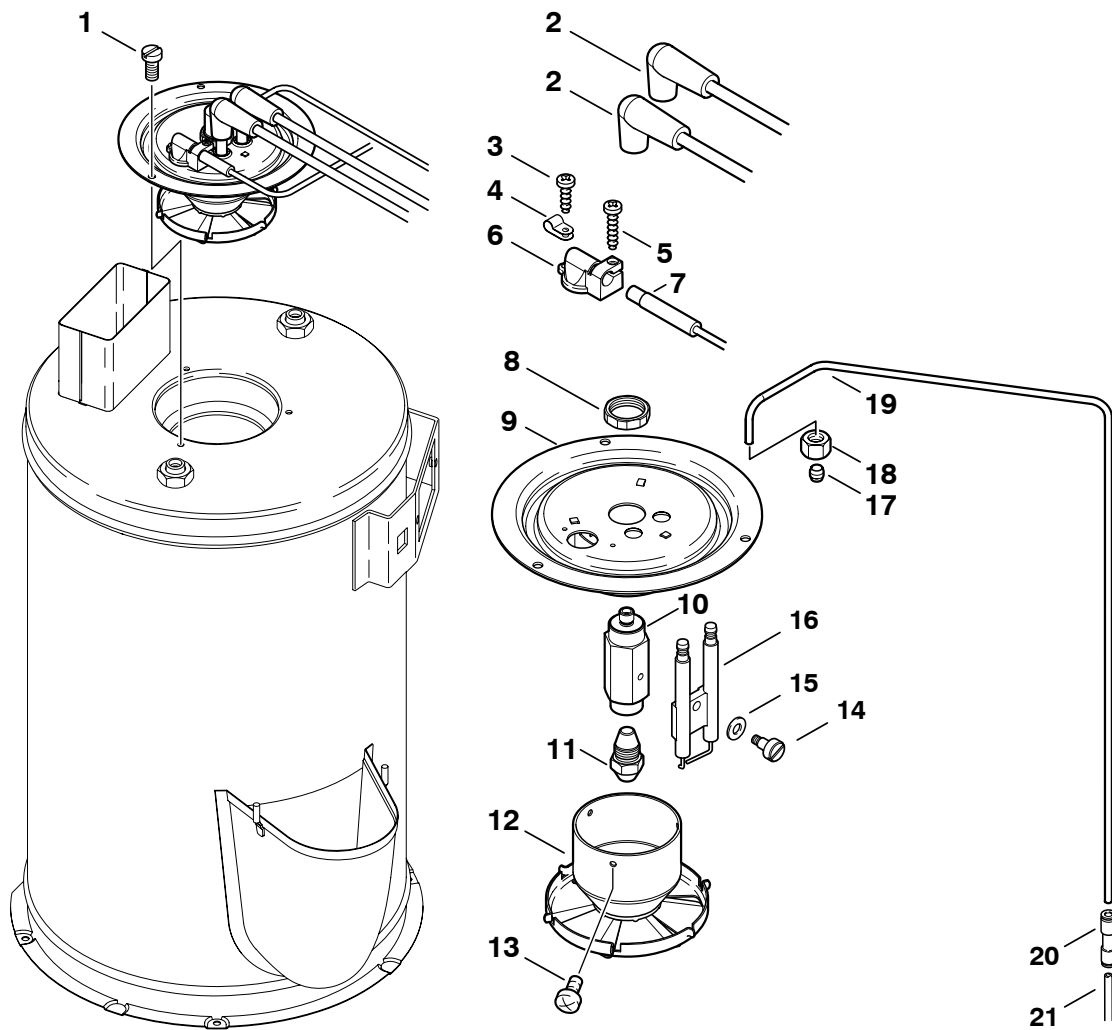

NEPTUNE5+7-120

Pos.	No.	Description	Comment Bemerkung Bemærkning	Rec. Part	NEPTUNE 5	NEPTUNE 7
1	4820	Screw M5x10			3	3
2	301000858	Ignition Cord Ø7x500		C	2	
2	301000859	Ignition Cord Ø7x650		C		2
3	4036	Sheet Metal Screw 2,9x9,5			1	1
4	301001069	Holder Ø4,8			1	1
5	5606	Screw 2,9x19			1	1
6	301000934	Holder 37,45x23x17,7			1	1
7	301000729	Flame Sensor		C	1	1
8	909100139	Hexagon Nut M20x1			1	1
9	301000606	Cover Ø150x38			1	1
10	301001548	Fuel Nozzle Holder SW22x65,5			1	1
11	301000886	Fuel Nozzle 1,75gal/h 60°H		B	1	
11	301002007	Fuel Nozzle 2,25gal/h 45°H		B		1
12	301001833	Air Distributor Ø90x59,2				1
12	301001834	Air Distributor Ø94x59,2			1	
13	51848	Oval Head Screw M3x4			3	3
14	909100143	Pan Head Screw M4x4,5			1	1
15	909100144	Spring Washer B5			1	1
16	301000853	Ignition Electrode		A	1	1
17	1603448	Cutting ring L4			1	1
18	1603430	Union Nut L 4			1	1
19	301002072	Pipe Bended Ø4x582			1	1
20	301001912	Union Piece Ø4/Ø4			1	1
◇ 21	909100141	Pipe Ø4x1			1	1

301003114 - 2007-05-07