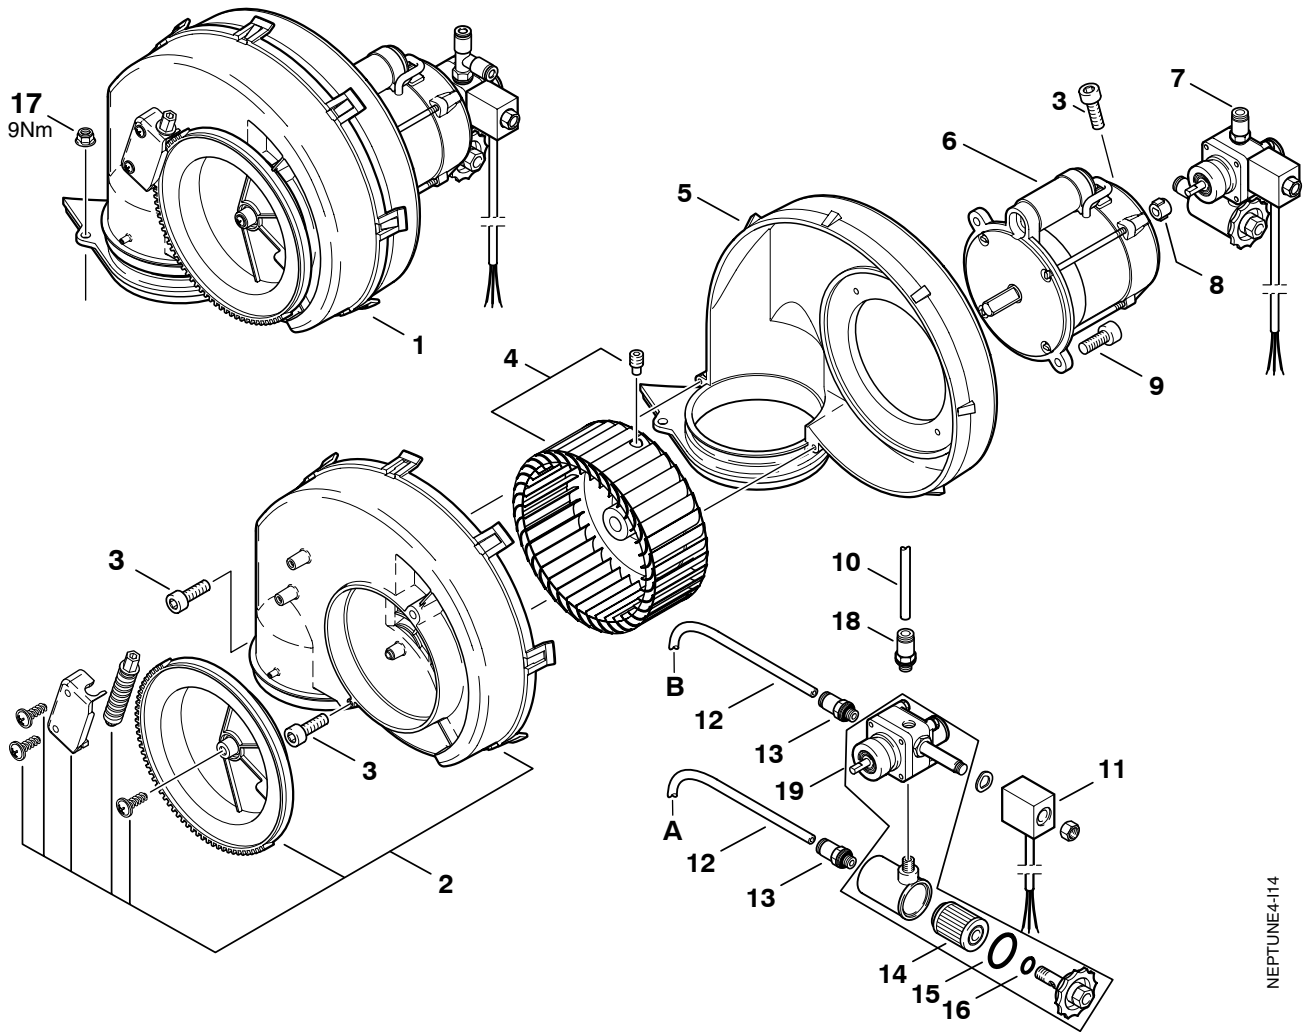

NEPTUNE4-11

Pos.	No.	Description	Comment	Rec. Part	NEPTUNE 4
22	301000681	Transformer 230V/400V 24V/8V		C	1
23	301002353	Current Limiter 5W	4-27		1

NEPTUNE4-112

Pos.	No.	Description	Comment	Rec. Part	NEPTUNE 4
1	301002989	Power cord RN-F 3G1,5x6	4-27		1
2	909100043	Cord Fixing M20x1,5			1
3	909100019	Hexagon Nut M20x1,5			1
4	3803780	Grommet 10-14C			2
5	301000834	Power Cord H07RN-F 4G1,5x6	4-49 X		1
6	1081	Union Nut L 12			1
7	301000730	Temperature Sensor		C	1
8	301000731	End Switch 250V 0,1A		C	1
9	301000729	Flame Sensor	Option	C	1
10	301002458	Reed contact Ø8x75		C	1
11	301000615	Cover Ø70x15,5			1
12	301001196	Float Switch 10VA		C	1
13	301000732	Thermo Fuse 108°C		C	1
14	301000726	Cord Motor 7-pol. Klixon	4-27	C	1
14	301000727	Cord Motor 9-pol.	4-49 X	C	1
15	17106	Insert 29x52			1

NEPTUNE4-113

Pos.	No.	Description	Comment	Rec. Part	
					NEPTUNE 4
◇	1	4973 Hose Ø6x3			1
	2	11654 Hose Clamp Ø11,5			3
	3	301001000 Valve Ø51x70		C	1
	4	1814730 Screw 3,5x10			2
	5	1814614 Screw 5x18			6
	6	19527 Countersunk Screw M4x10			2
	7	9868 O-ring Ø10x2,5			1
	8	909100235 Rotary knob Gr.1 ø6x5			1
	9	909100236 Rotary knob 4kt. (green)			1
	10	301001554 Label			1
	11	301001906 Closing Cap Ø12x21,5			1