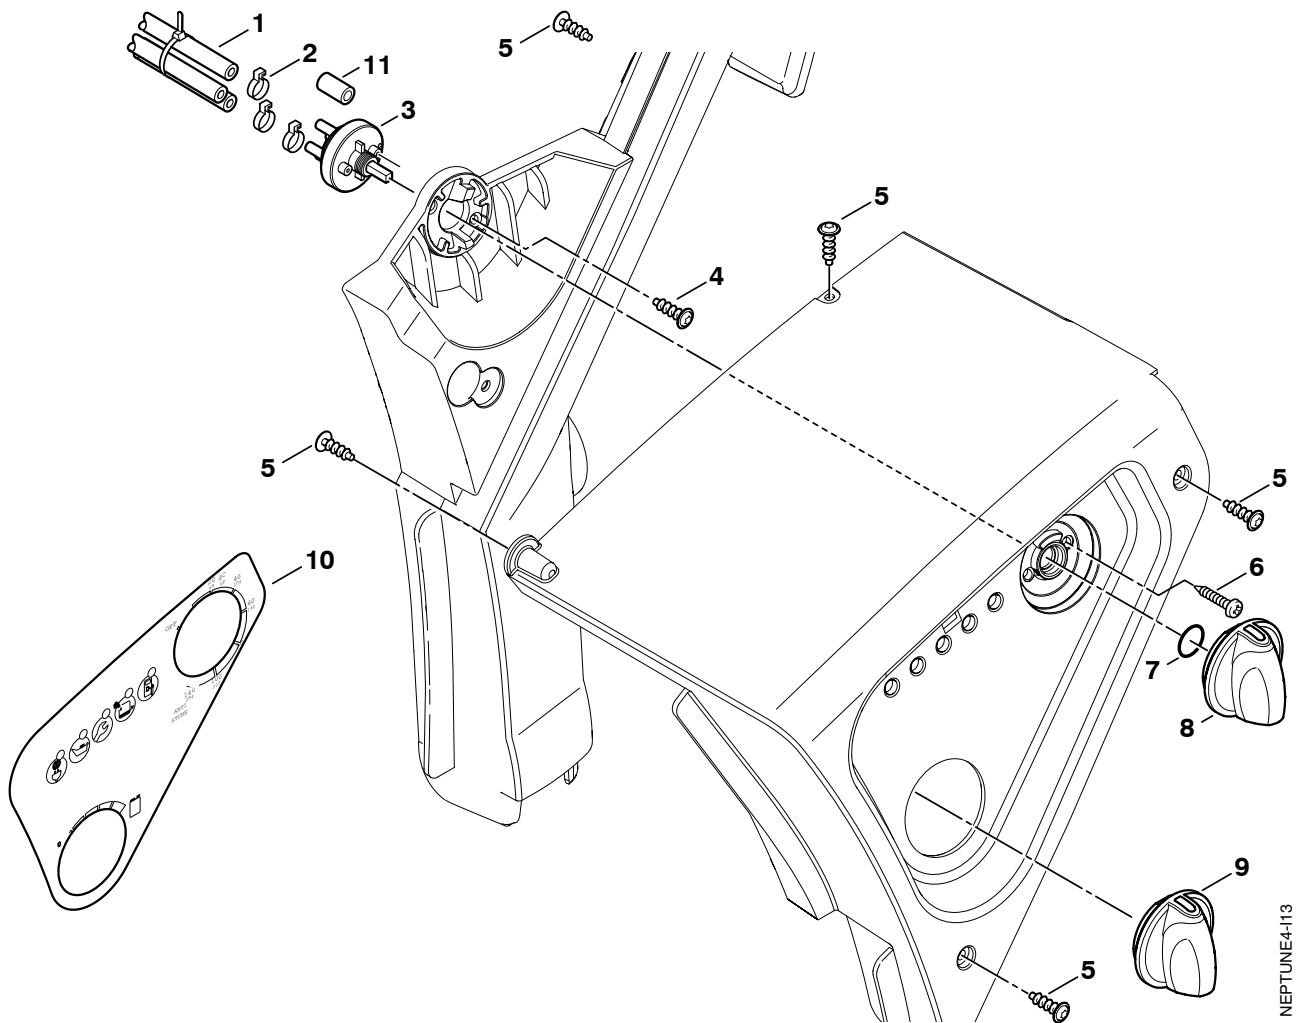

NEPTUNE4-113

Pos.	No.	Description	Comment	Rec. Part	
					NEPTUNE 4
◇	1	4973 Hose Ø6x3			1
	2	11654 Hose Clamp Ø11,5			3
	3	301001000 Valve Ø51x70		C	1
	4	1814730 Screw 3,5x10			2
	5	1814614 Screw 5x18			6
	6	19527 Countersunk Screw M4x10			2
	7	9868 O-ring Ø10x2,5			1
	8	909100235 Rotary knob Gr.1 ø6x5			1
	9	909100236 Rotary knob 4kt. (green)			1
	10	301001554 Label			1
	11	301001906 Closing Cap Ø12x21,5			1