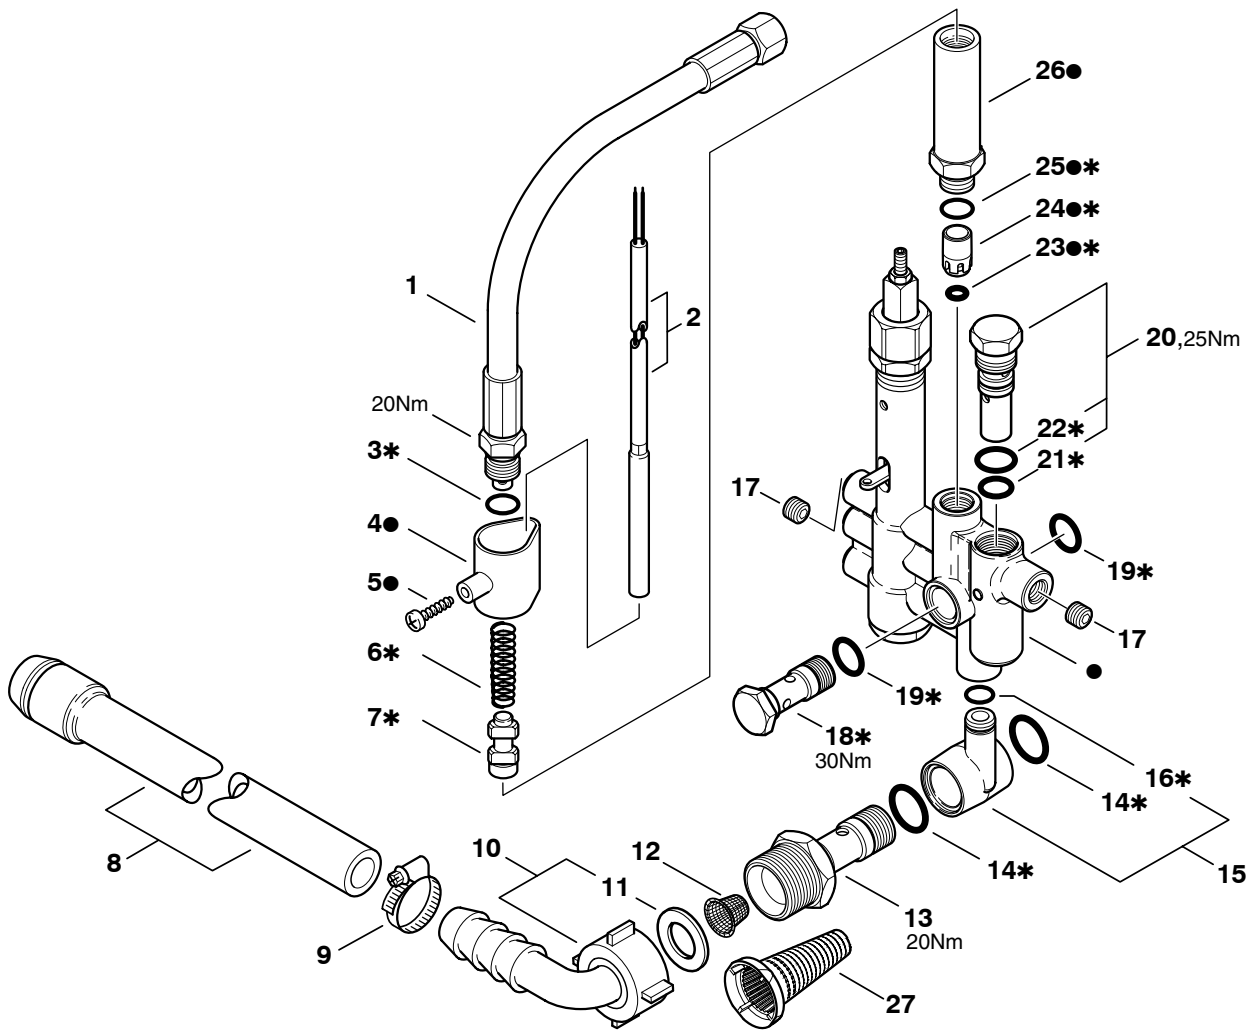

NEPTUNE4-103

Pos.	No.	Description	Comment	Rec. Part	NEPTUNE 4
✧	1	17710 Pipe Ø6x1			1
	2	301001276 Plug Ø40x42			1
	3	301001262 Level Sensor Holder			1
	4	18086 Screw 2,9x13			2
	5	301000620 Gasket Ø79,6xØ66x10			2
	6	301001196 Float Switch 10VA		C	1
	7	909100173 O-ring Ø56x5			1
	8	301001292 Filter -cup Ø98,8			1
	9	301001208 Fueltank			1

NEPTUNE4-104

Pos.	No.	Description	Comment	Rec. Part NEPTUNE 4
	25	301001004	Closing cap w.hole Ø65x22	1
◇	26	4973	Hose Ø6x3	1
	27	46487	Packing Ring 21x29x2,5	1
	28	6400240	Filter	1

NEPTUNE4-105

Pos.	No.	Description	Comment	Rec. Part NEPTUNE 4
1	10028	Screw 5x14		1
2	301000782	Cover El.Box 128,2x112,5		1
3	17106	Insert 29x52		1
4	301000781	Electric Box		1
5	301000845	Gasket 100x100x1		1
6	32535	Screw M5x16		4
7	19690	O-ring Ø19x1,8		1
8	301000615	Cover Ø70x15,5		1
9	301001196	Float Switch 10VA		C 1
10	301000614	Pumpoil Container Ø66,8x84		1

NEPTUNE4-106

Pos.	No.	Description	Comment	Rec. Part	NEPTUNE 4
1	301001810	Unloader Valve	includes ●	C	1
* 2	62397	Rotary Knob			1
● 3	3136	Hexagon Nut M6			1
● 4	62710	Union Nut M24x1,5x21			1
● 5	62711	Set Screw M6x60			1
● 6	62712	Hollow Screw M16x1x9			1
● 7	62696	Hexagon Nut M24x1,5x6			1
● 8	62695	Spring Support			1
● 9	62713	Spring			1
● 10	62694	Spring Support			1
● 11	40972	Spring 3,5x10,5x54			1
12	62401	Bracket			1
13	3349	Screw M5x16			1
14	301000731	End Switch 250V 0,1A		B	1
15	2759	Hexagon Nut M4			1
● 16	62717	Contact Stud			1
17	5076	Screw M4x25			1
●* 18	64314	Repair Kit		B	1
●* 19	909100001	Ring Ø14			1
●* 20	62708	Valve Seat Ø8,5/Ø11,4/Ø13,9x4			1
●* 21	49461	O-ring Ø11x1,5			1
●* 22	9523	O-ring Ø17x1,5			1
●* 23	32091	O-ring Ø21x2			1
● 24	64301	Hollow Screw M24x1,5		C	1
	63056	Repair Kit Unloader Valve	consisting of: *	B	1