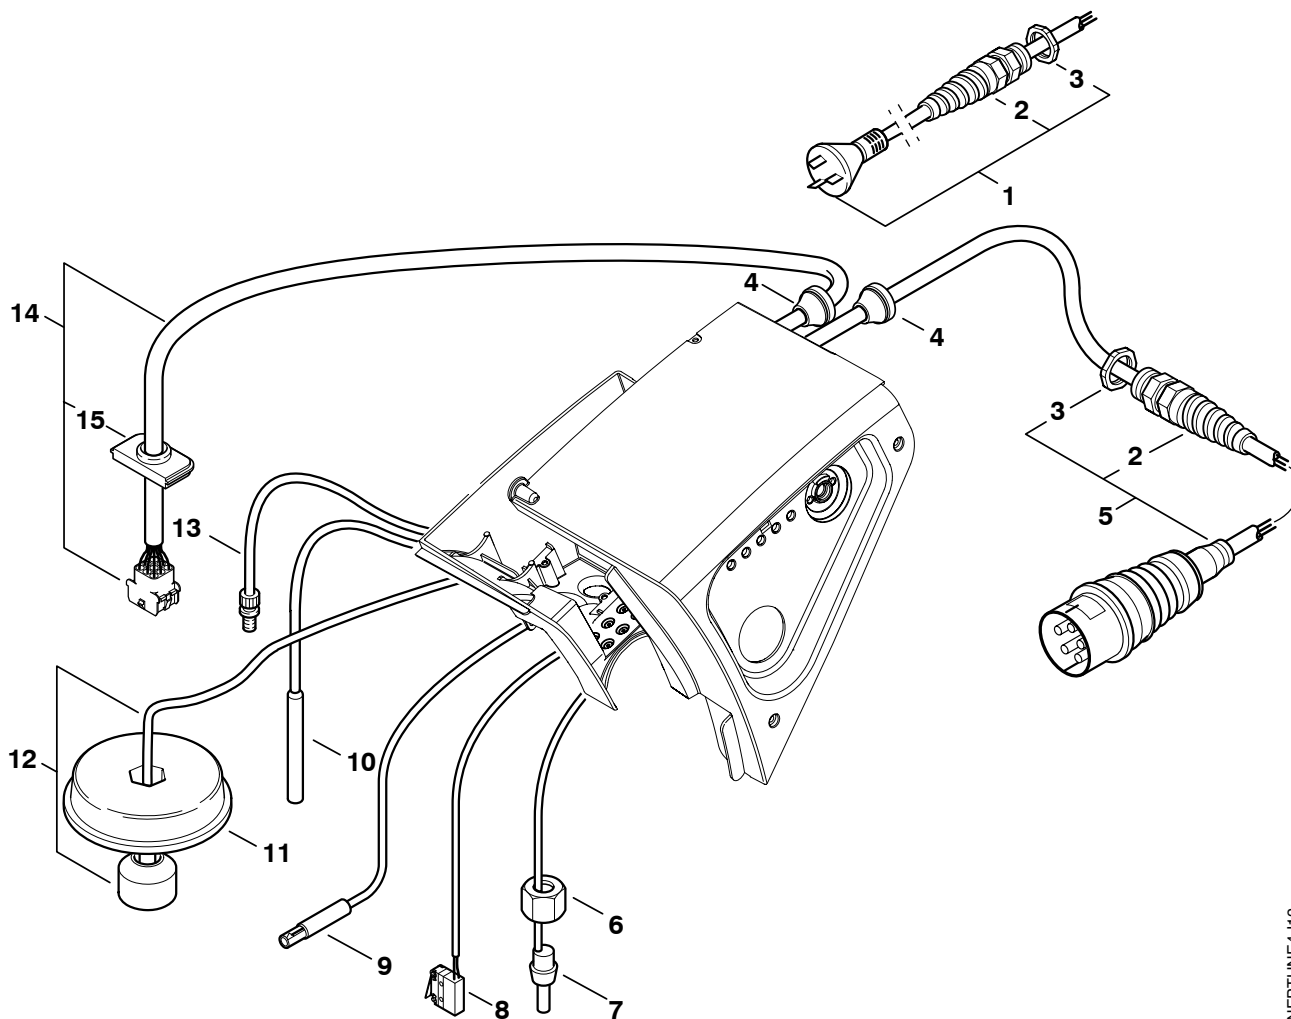

NEPTUNE4-112

Pos.	No.	Description	Comment	Rec. Part	NEPTUNE 4
1	301002989	Power cord RN-F 3G1,5x6	4-27		1
2	909100043	Cord Fixing M20x1,5			1
3	909100019	Hexagon Nut M20x1,5			1
4	3803780	Grommet 10-14C			2
5	301000834	Power Cord H07RN-F 4G1,5x6	4-49 X		1
6	1081	Union Nut L 12			1
7	301000730	Temperature Sensor		C	1
8	301000731	End Switch 250V 0,1A		C	1
9	301000729	Flame Sensor	Option	C	1
10	301002458	Reed contact Ø8x75		C	1
11	301000615	Cover Ø70x15,5			1
12	301001196	Float Switch 10VA		C	1
13	301000732	Thermo Fuse 108°C		C	1
14	301000726	Cord Motor 7-pol. Klixon	4-27	C	1
14	301000727	Cord Motor 9-pol.	4-49 X	C	1
15	17106	Insert 29x52			1