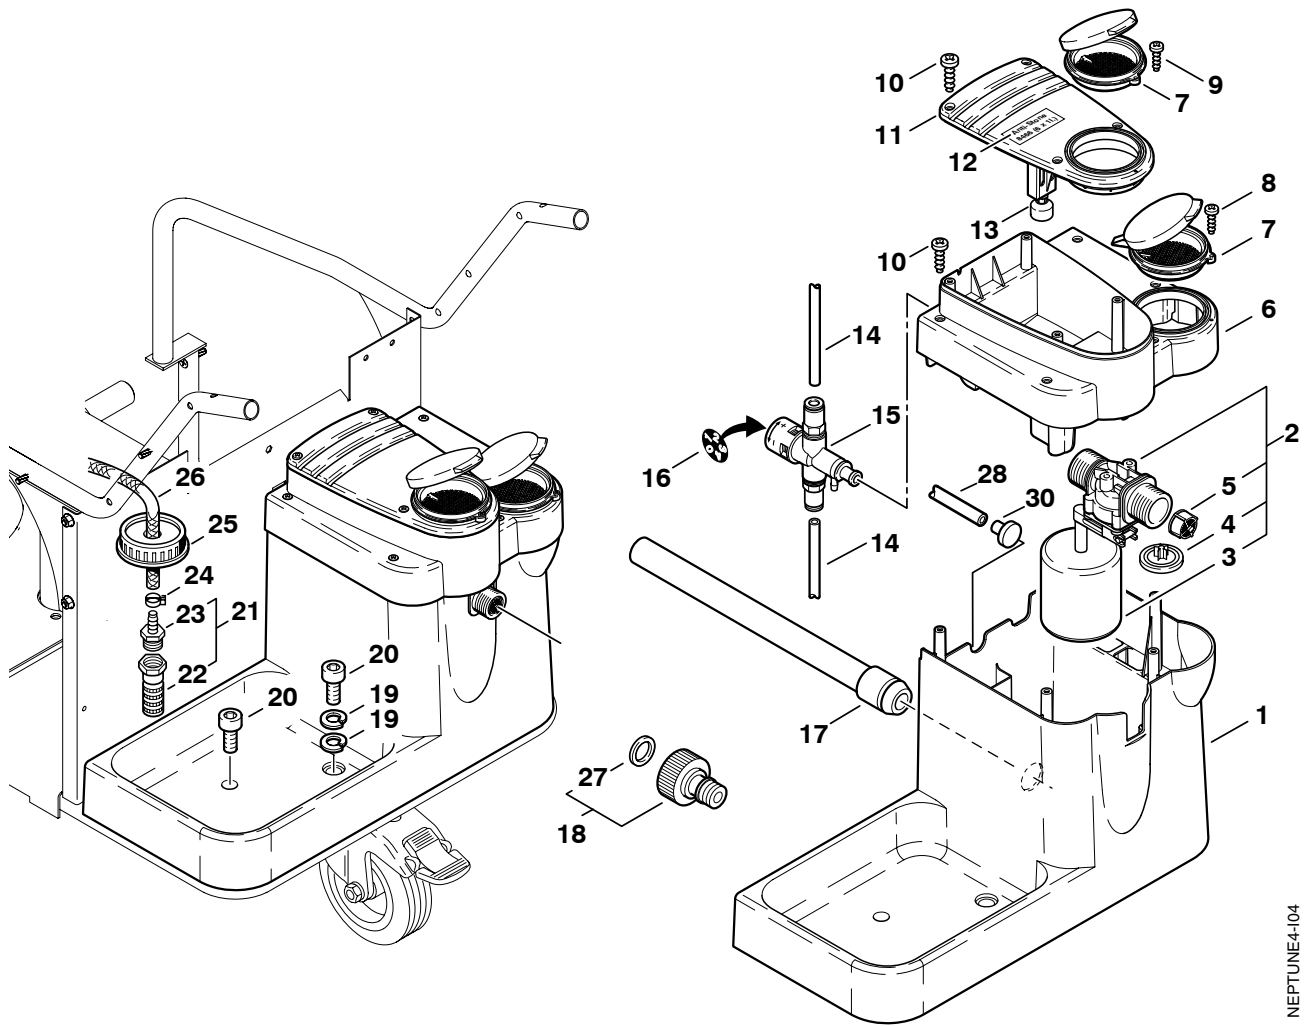

NEPTUNE4-104

Pos.	No.	Description	Comment	Rec. Part NEPTUNE 4
	25	301001004	Closing cap w.hole Ø65x22	1
◇	26	4973	Hose Ø6x3	1
	27	46487	Packing Ring 21x29x2,5	1
	28	6400240	Filter	1