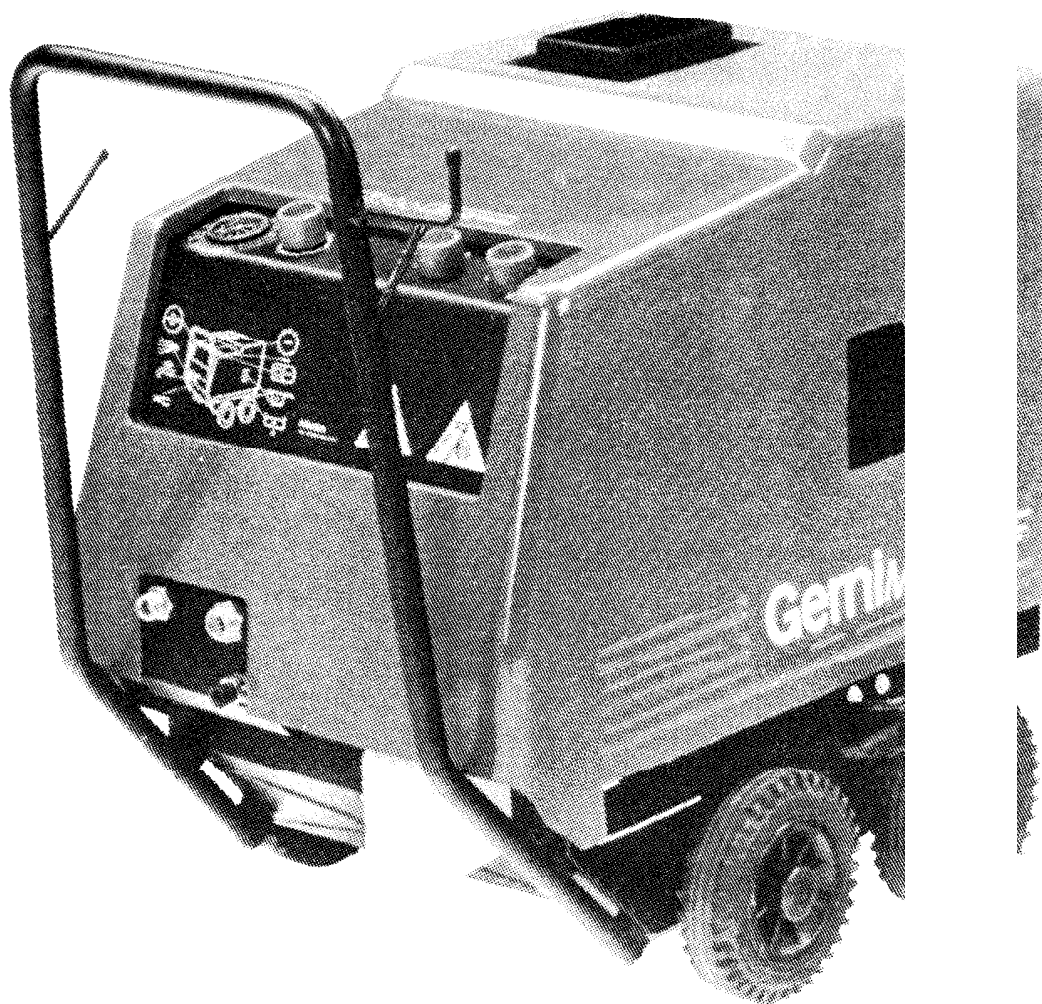

Gerni

GERNI CLEANING EQUIPMENT A/S MYNTEVEJ 2 DK-8900 RANDERS DENMARK TEL 06 42 84 33 TELEX 65 123 DK TELEFAX 06 43 14 81

MiniHot

<u>Pos.</u>		<u>BODY/FRAME</u>	<u>Pcs.</u>
1.	10-0317	Fuel filter	1
2.	12-0224	O-ring	1
3.	10-0274	Filter	1
4.	08-0130	Locking ring	1
5.	10-0314	Filter	1
6.	18-0518	Inlet coupling	1
6A.	18-0384	Nuts	2
7.	10-0280	Float valve complete	1
7A.	06-0937	Ring	1
7B.	07-0024	Screws	2
8.	15-0204	Float masking	1
9.	22-0034	Manometer complete	1
9A.	08-0084	Nuts	2
10.	26-0720	Chemical valve kit	1
11.	10-0164	Ball non-return valve	1
12.	13-0172	Wheels	4
12A.	08-0075	Washers	8
12B.	08-0136	Locking washer	4
12C.	13-0092	Hub cap	4
12D.	05-0726	Axle	1
13.	15-0113	Tank complete	1
13A.	12-0232	U-ring	1
13B.	18-0579	Screw	1
13C.	08-0058	Nuts	4
13D.	07-0346	Screws	4