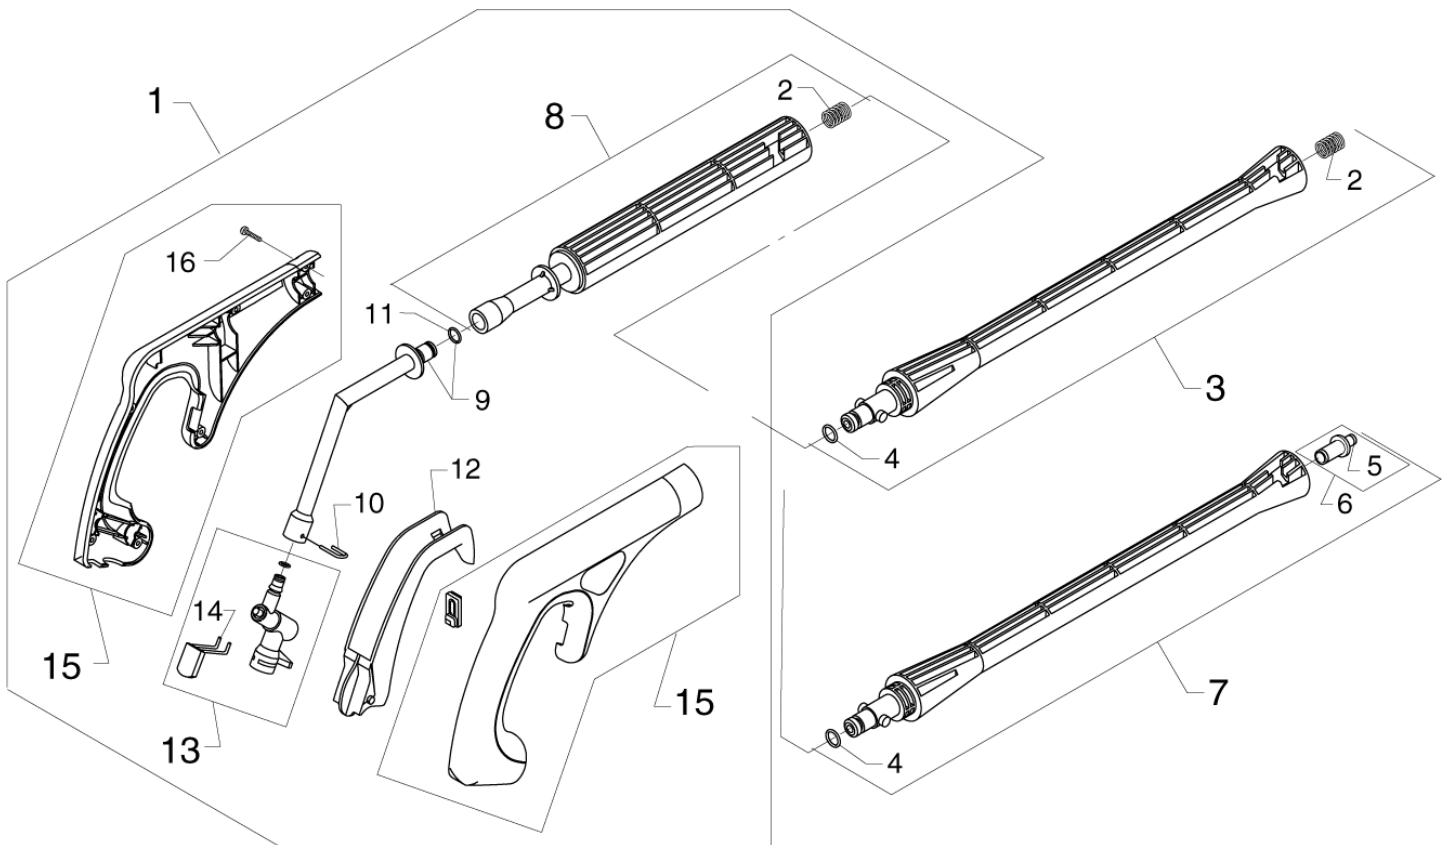

C-150 Spray handle - DYNAMIC X-TRA, DYNAMIC :

Consumer acces.-spray handles, nozzles & hoses

01-04-2015

Part List ID
HANDLEDYN02

15

C-150 Spray handle - DYNAMIC X-TRA, DYNAMIC

Consumer acces.-spray handles, nozzles & hoses

01-04-2015

Part List ID
HANDLEDYNUZ

16

Pos	Part no.	Qty	Description	
1		1	NOTE COMMENT	Use G5 handle
2	2602500	2	SPRING F.INTERMEDIATE TUBE	
3	127440050	1	NOZZLE TUBE G5	P130.1, P150.1, P160.1, Dynamic, PRO
4	3004279	1	O-RING 9.3X2.4 NITRIL 90 SH	
5	3004312	1	O-RING 7X1.2 NITRIL 90 SHORE	E135.1, E145.1
6	6483401	1	LOWPRESSURE NOZZLE COMPLETE	E135.1, E145.1
7	128500074	1	G4 C C SPRAY LANCE LONG VER.	E135.1, E145.1
8	6526053	1	INTERMEDIATE TUBE COMPL.	
9	6526028	1	PRESSURE TUBE WITH O-RING	
10	6525232	1	LOCK BRACKET	
11	3004272	1	O-RING 9.25X1.78 90SH NITRIL	
12	6525313	1	TRIGGER	
13	6526172	1	VALVE HOUSE COMPLETE PRO	
14	6526170	1	SPRING BUTTON	
15	6526167	1	HANDLE NILFISK-ALTO	
16	101814698	8	SCREW 3X16