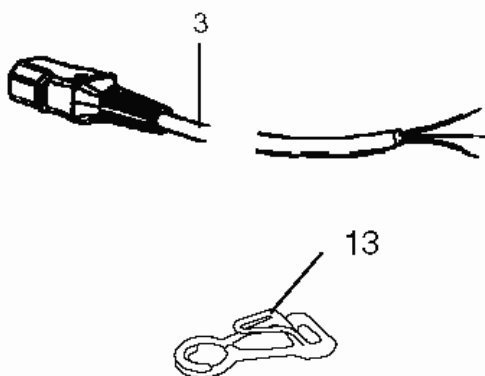

Cords for motor head

GS/GM 80P

14-09-2014

Part List ID B1337

7

Cord with plug/socket for bracket, item 10 or 11, for GM 80-90 series			
	Rating	Plug type	
EU	250		
UK	250		
AUS/NZ	250		
CH	250		
USA/CAN	120		
USA/CAN Grounded	120		
Italy Institutional	250		

Cords for motor head

GS/GM 80P

14-09-2014

Part List ID

B1337

8

Pos	Part no.	Qty	Description
1	107408837	1	CORD SET 9.3M 3x1.25 JP PLUG NILFISK CO
1	147 0764 500	1	CORD SET GM80 CN
1	21545400	1	Flex 7m
1	21545700	1	10M CORD 3X1.0 CON/NOPLUG
1	21545900	1	Flex 10m
1	21547900	1	10m CORD 2*1.0 CON/NOPLI
1	21548000	1	7M CORD 2X1.0 CON./EU
1	21584900	1	30M CORD 2X1.0 CON./EU
1	21746500	1	7m Cord 2*1.0 Con UK
1	21746600	1	10M CORD 2X1.0 CON./UK c/w plug
1	21905400	1	7M CORD 2X1.0 CON./AUS&NZ
1	21905600	1	10M CORD 2X1.0 CON/AUS&NZ
1	21907800	1	10M CORD 2X1.0 CON./CH NEW VERSION W/BRACKET
1	21907900	1	7M CORD 2X1.0 CON./CH
1	21952200	1	9.3M CORD AWG18/2 CON./US
1	22146000	1	10M CORD 2X1.0 CON./ITALY
3	21545400	1	Flex 7m
3	21545700	1	10M CORD 3X1.0 CON/NOPLUG
3	21547900	1	10m CORD 2*1.0 CON/NOPLI
10	22361000	1	CLIP
11	22131600	1	Clamp Motor Socket
13	82195800	1	LEDNINGSHOLDER
14	L00191024	1	SOCKET W GROUNDED TERMINA