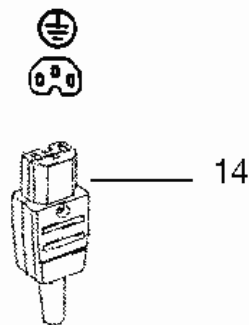

Cords for motor head

GS/GM 80P

14-09-2014

Part List ID

B1337

8

Pos	Part no.	Qty	Description
1	107408837	1	CORD SET 9.3M 3x1.25 JP PLUG NILFISK CO
1	147 0764 500	1	CORD SET GM80 CN
1	21545400	1	Flex 7m
1	21545700	1	10M CORD 3X1.0 CON/NOPLUG
1	21545900	1	Flex 10m
1	21547900	1	10m CORD 2*1.0 CON/NOPLI
1	21548000	1	7M CORD 2X1.0 CON./EU
1	21584900	1	30M CORD 2X1.0 CON./EU
1	21746500	1	7m Cord 2*1.0 Con UK
1	21746600	1	10M CORD 2X1.0 CON./UK c/w plug
1	21905400	1	7M CORD 2X1.0 CON./AUS&NZ
1	21905600	1	10M CORD 2X1.0 CON/AUS&NZ
1	21907800	1	10M CORD 2X1.0 CON./CH NEW VERSION W/BRACKET
1	21907900	1	7M CORD 2X1.0 CON./CH
1	21952200	1	9.3M CORD AWG18/2 CON./US
1	22146000	1	10M CORD 2X1.0 CON./ITALY
3	21545400	1	Flex 7m
3	21545700	1	10M CORD 3X1.0 CON/NOPLUG
3	21547900	1	10m CORD 2*1.0 CON/NOPLI
10	22361000	1	CLIP
11	22131600	1	Clamp Motor Socket
13	82195800	1	LEDNINGSHOLDER
14	L00191024	1	SOCKET W GROUNDED TERMINA