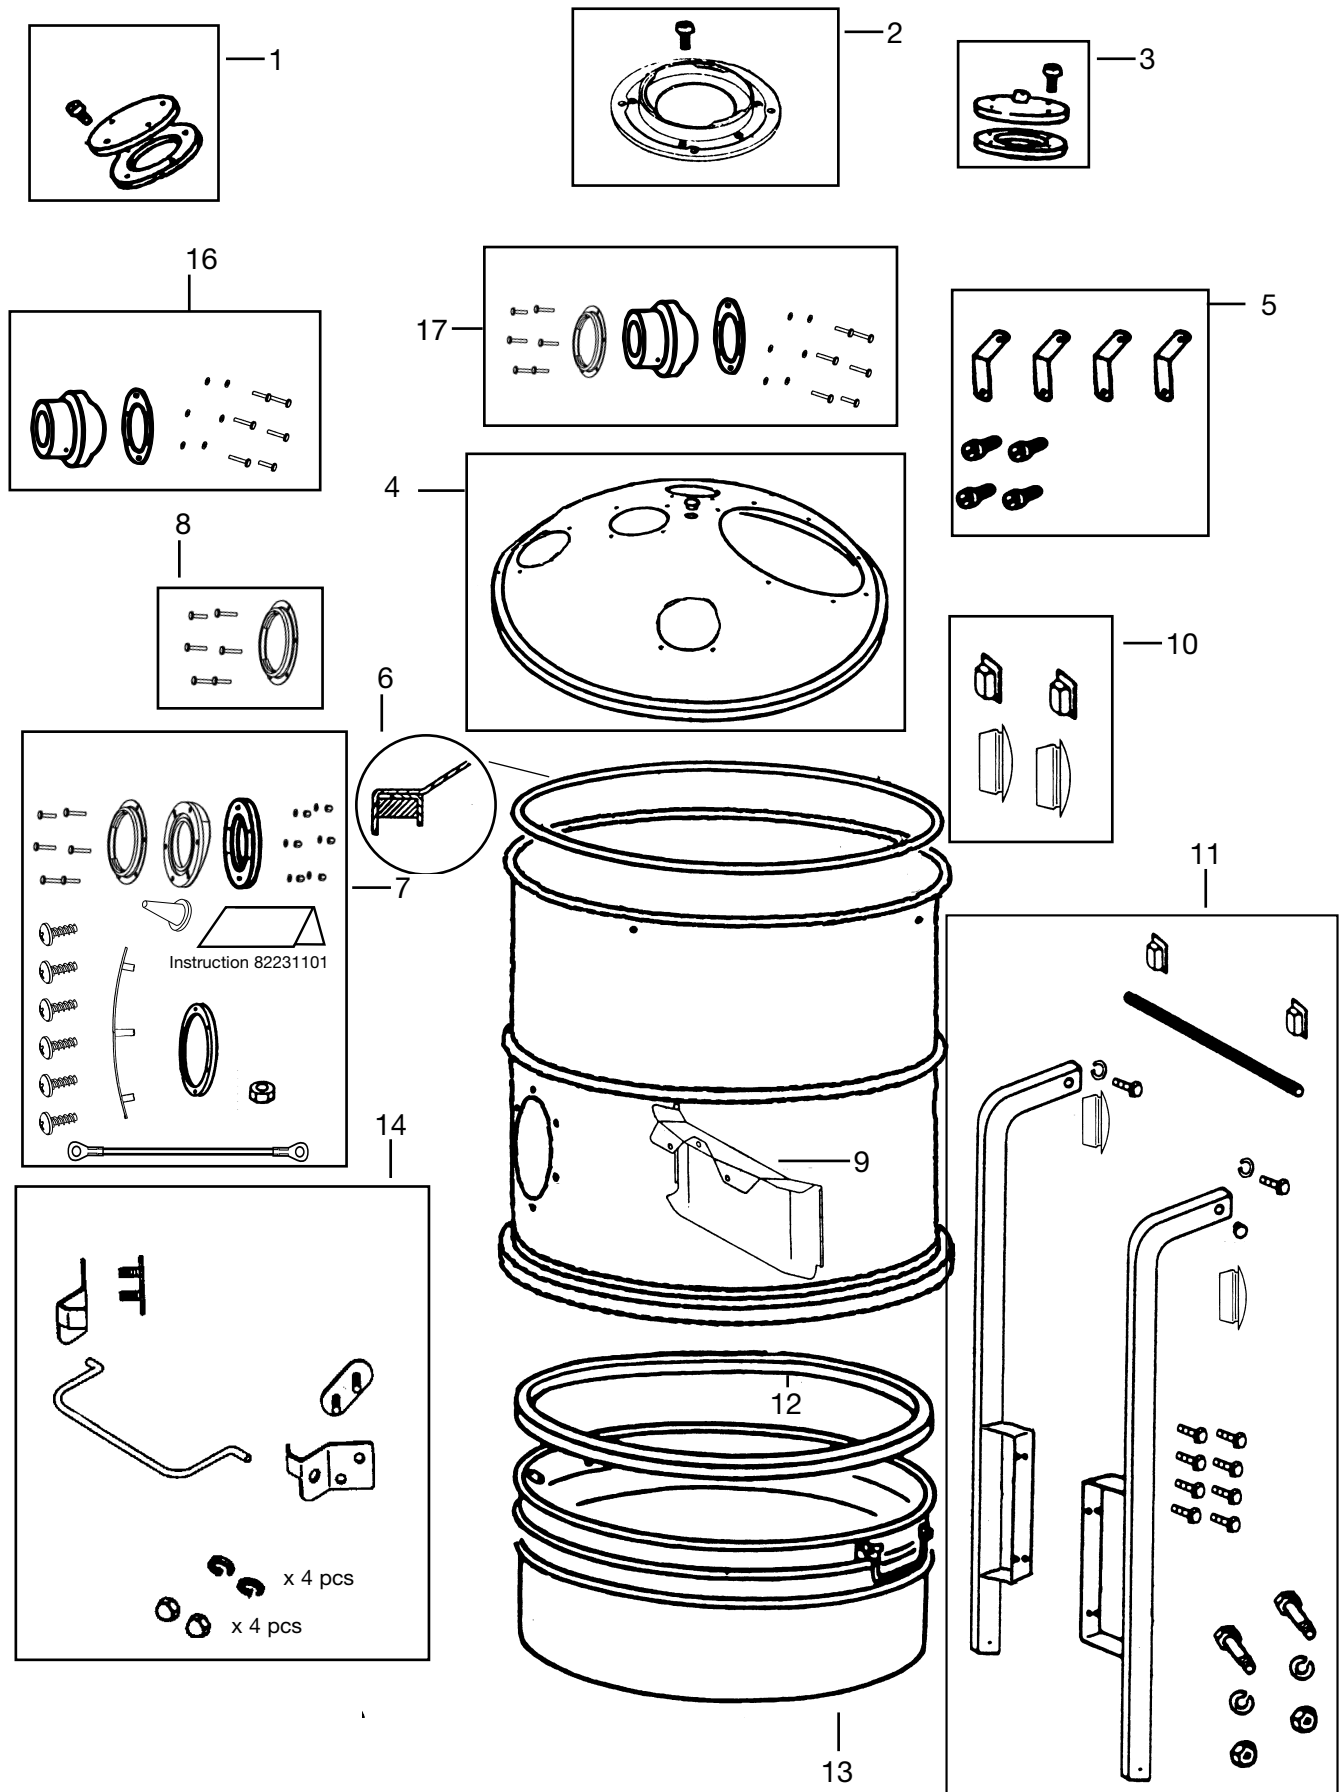

01-11	GB 833	BOOK G		
02-10	CONTAINER PARTS	G	9.6.3	9

Pos.	Part No.	Qty.	Desc.1	Desc.2	EAN 005715492+
1	22401800	1	Cover		+014637
2	22401900	1	Exhaust parts		+014644
3	22387700	1	Cover with hole for	Shakersystem	+016730
4	22387500	1	Cover for gb 833		+016792
5	22388100	1	Bracket for gb 833		016778
6	71903900	1	Gasket gb top cont		+013432
7	22396400	1	Exchang inlet 100/70-50mm	W.antistat.parts	+013517
8	22386500	1	Bayonet ring f.inlet 50mm		+015528
9	82415200	1	Deflector f.70mm inlet		+024582
10	22402400	1	Plug		+014682
11	22396200	1	Handle complete"83/x33"		+013494
12	71465700	1	Packing on filtercontaine	F.dustcontainer	+012763
13	21550400	1	Dustcontainer (600mm)	69 l	+014972
14	32210400	1	Handle complet kit		+014354
15	81322500	1	Grommet f.cover gb		
>> 16	22401700	1	Inlet ø70mm		+014613
>> 17	22402300	1	Inlet ø50/ø70mm		+014620

Note

>> means: New or changed ref. nos.