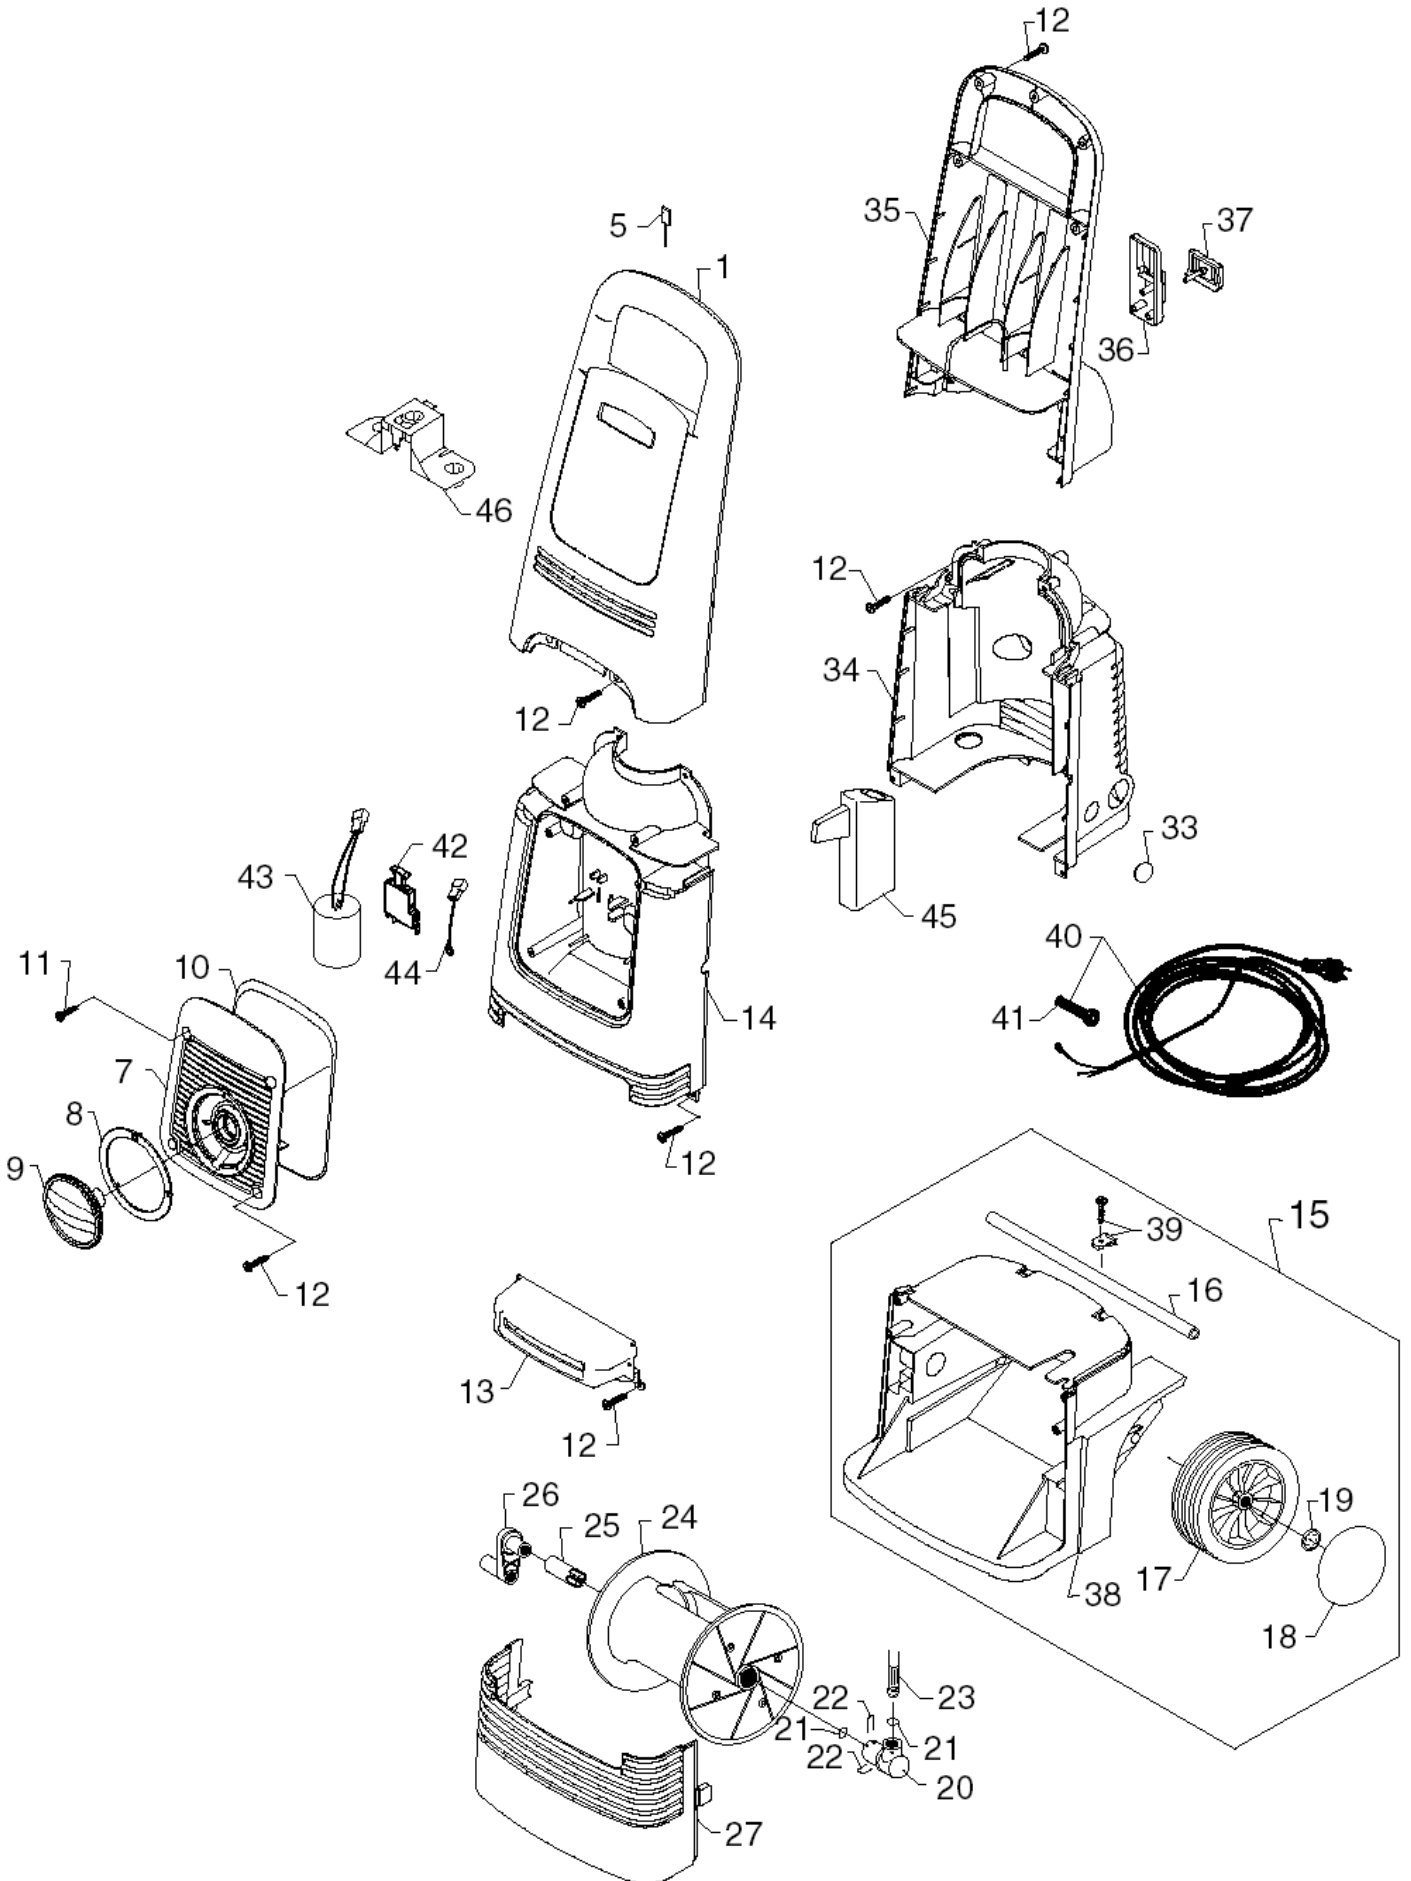

3

Chassis, X-TRA

DYNAMIC, DYNAMIC X-TRA

01-08-2008

Part List ID
DYN03

4

Pos	Part no.	Qty	Description	EAN
1	6526201	1	CABINET FRONT PART	5701715239
1	6526201	1	CABINET FRONT PART	5701715239
5	6520844	1	CLEANING TOOL BLACK	5701715215
5	6520847	1	CLEANING TOOL ALTO	5701715239
7	6526575	1	COVERING PLATE	5701715318
8	6526469	1	SEALING RING FOR S/S BUTTON	5701715239
9	6526471	1	START/STOP KNOB ALTO BLUE P406	5701715379
9	6526471	1	START/STOP KNOB ALTO BLUE P406	5701715379
10	6526463	1	PACKING CORD	5701715271
11	1814508	1	SCREW EJOT- K50X16 T25 W N 1452 SW-ZN	5701715014
12	101814782	20	SCREW KB50X18	5701715421
13	6526406	1	HOSE GUIDE	5701715318
14	6526428	1	CABINET INTERMEDIATE PART, FRO	5701715315
14	6526428	1	CABINET INTERMEDIATE PART, FRO	5701715315
15	6526202	1	HOSE REEL HOUSING REP.KIT	5701715239
15	6526202	1	HOSE REEL HOUSING REP.KIT	5701715239
16	6526527	1	AXLE	5701715128
17	6526560	2	WHEEL, Ø12,5 HOLE	5701715246
18	6526565	2	HUB CAP BLUE	5701715252
18	6526566	2	HUB CAP, BLACK	5701715337
19	1814243	2	LOCK WASHER	5701715124
20	6526495	1	CONNECTOR	5701715127
21	3002144	2	O-RING 14.3X2.4 NITRIL 70 SH	5701715038
22	6526487	2	LOCK BRACKET SS	5701715239
23	6526492	1	HOSE DYNAMIC X-TRA	5701715124
24	6526021	1	DRUM COMPL.	5701715124
25	6526477	1	AXLE FOR HOSE REEL	5701715124
26	6526011	1	WINDING HANDLE	5701715124
27	6526509	1	COVER FOR HOSE REEL	5701715317
33	6526421	1	RUBBER PLUG	5701715210
34	6526416	1	CABINET INTERMEDIATE PART,REAR	5701715296
35	6526451	1	CABINET TOP, REAR PART	5701715305
36	6526499	1	RACK	5701715275
37	6526483	1	BUFFER	5701715258
38	6526590	1	HOSE REEL HOUSING	5701715304
39	6526165	2	SCREW & CLIP	5701715215
40	6526030	1	EL. CABLE WITH PLUG	5701715124
40	6526032	1	EL. CABLE WITHE PLUG	5701715124
40	6526035	1	CABLE WITH PLUG	5701715127
40	6526037	1	CABLE WITH PLUG	5701715124
41	6122101	1	RUBBER INLET FOR CABLE	5701715088
42	3821520	1	PUSH BUTTON SWITCH	5701715126
43	103821790	1	CAPACITOR 25UF M. 440MM CABLE	5701715316