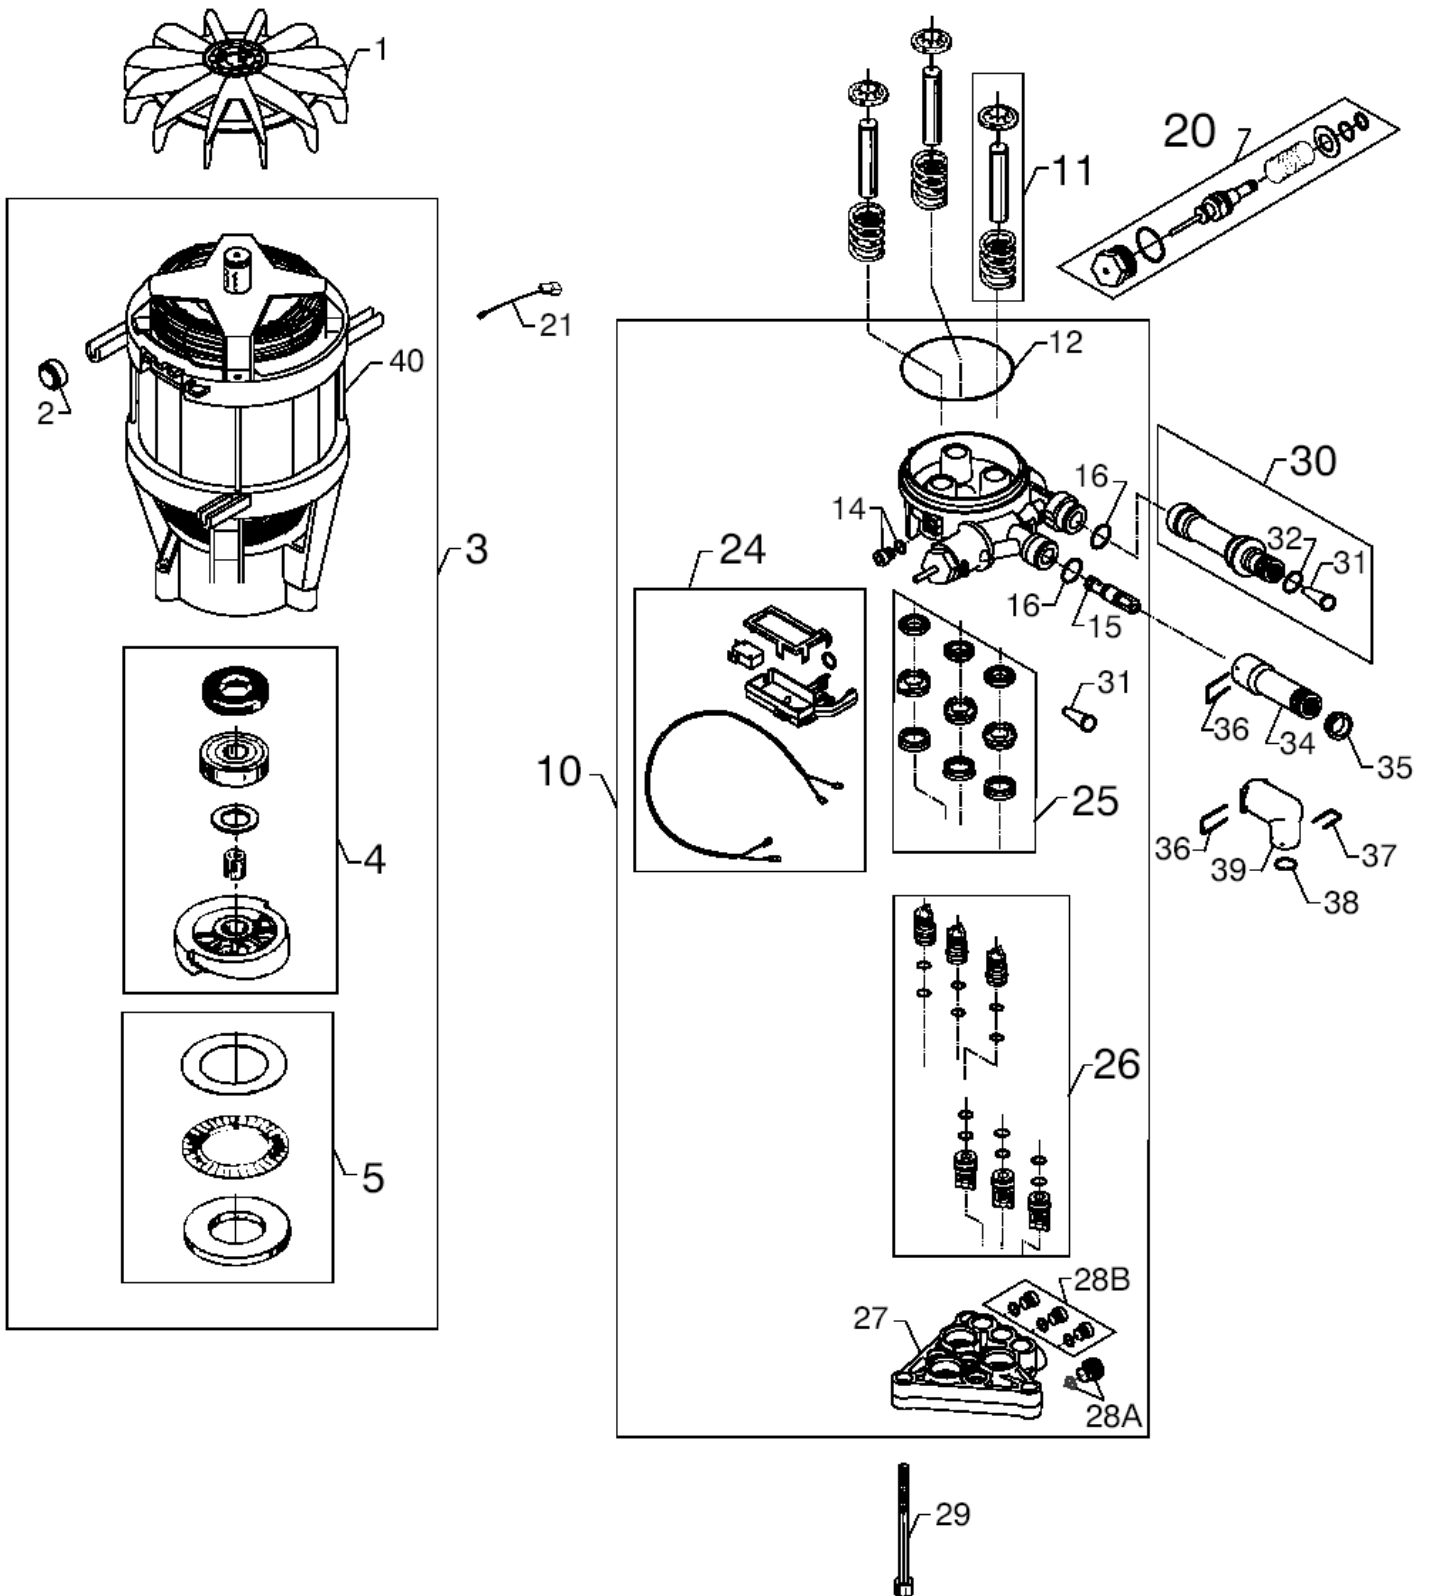

Motor pump unit

DYNAMIC, DYNAMIC X-TRA

01-08-2008

Part List ID
DYN09

8

Motor pump unit

DYNAMIC, DYNAMIC X-TRA

01-08-2008

Part List ID DYN09

9

Pos	Part no.	Qty	Description	EA	EAN
-	5301425	1	PUMP OIL 46 1X1 L		5701715001
1	6524042	1	FAN P406		5701715313
2	6524050	4	RUBBER SUPPORT		5701715261
3	6526049	1	MOTOR W. WOBBLE DISC		5701715126
3	6526050	1	MOTOR W. WOBBLE DISC		5701715126
4	6526051	1	WOBBLE DISC 140BAR REP. KIT		5701715126
5	6122653	1	BEARING REP. KIT		5701715068
10	6526225	1	CYLINDER BLOCK & CYLINDER HEAD		5701715295
11	6526016	3	PISTON KIT		5701715125
12	3003654	1	O-RING 80X2 NITRIL		5701715038
14	6520632	1	PLUG W. O-RING	TO 14.09.00	5701715124
15	6526024	1	INJECTOR COMPL.		5701715124
16	3001393	2	O-RING 17,13X2,62 NITRIL		5701715037
20	6526025	1	REP.KIT AUTOMATIC S/S VALVE	TO 04.02.02	5701715125
20	6526208	1	AUTO S/S VALVE	FROM 04.02.02	5701715314
21	6524366	1	CABLE FOR MOTOR		5701715124
24	6526171	1	MICROSWITCH BOX WITH CABLE		5701715253
25	6526018	1	SEAL SYSTEM SPARE PART		5701715124
26	6526026	1	VALVE SYSTEM REPAIRE KIT		5701715124
27	6525502	1	CYLINDER HEAD	TO 30.07.04	5701715126
27	6525592	1	CYLINDER HEAD, IMPREGNATED	FROM 01.07.04	5701715395
29	1814597	3	SCREW M8X70 DIN 912-8.8		5701715124
30	6526019	1	REP. KIT WATER INLET		5701715124
31	1609347	1	FILTER		5701715303
32	3004082	1	O-RING		5701715038
34	6525547	1	EXTENSION, PRESSURE OUTLE		5701715227
35	6526422	1	RUBBER INLET		5701715240
36	6525551	1	LOCK BRACKET SS		5701715219
40	106526209	4	STUD		5701715305
28A	6526252	3	PLUG KIT 3 PCS	FROM 01.07.04	5701715395
28B	6526023	1	3X BLIND PLUG W. O-RING	TO 30.07.04	5701715124