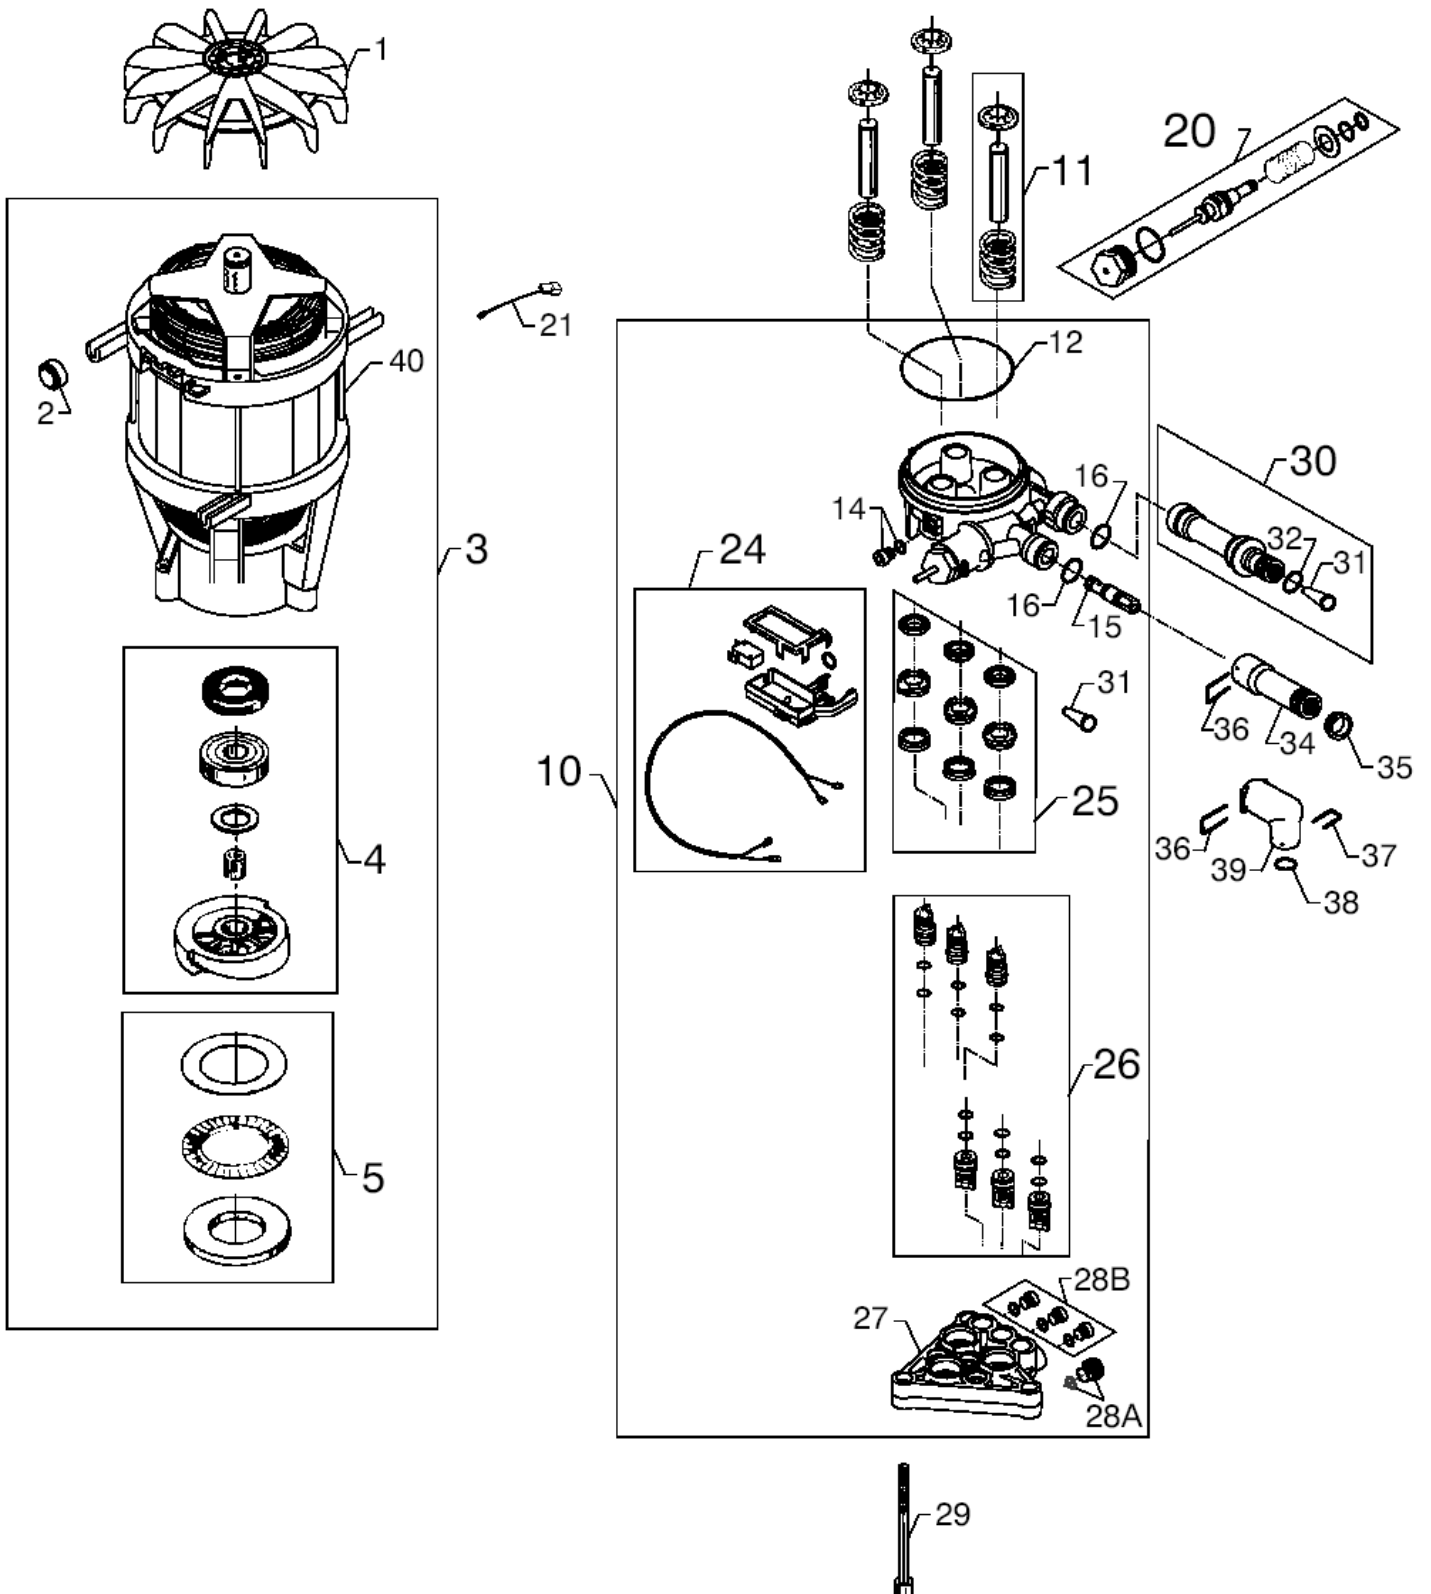

Motor pump unit, X-TRA

DYNAMIC, DYNAMIC X-TRA

01-08-2008

Part List ID
DYNX09

12

Motor pump unit, X-TRA

DYNAMIC, DYNAMIC X-TRA

01-08-2008

Part List ID
DYNX09

13

Pos	Part no.	Qty	Description	EAN
1	6524042	1	FAN P406	5701715313
2	6524050	4	RUBBER SUPPORT	5701715261
3	6526049	1	MOTOR W. WOBBLE DISC	5701715126
3	6526050	1	MOTOR W. WOBBLE DISC	5701715126
4	6526051	1	WOBBLE DISC 140BAR REP. KIT	5701715126
5	6122653	1	BEARING REP. KIT	5701715068
10	6526225	1	CYLINDER BLOCK & CYLINDER HEAD	5701715295
11	6526016	3	PISTON KIT	5701715125
12	3003654	1	O-RING 80X2 NITRIL	5701715038
14	6520632	1	PLUG W. O-RING	5701715124
15	6526024	1	INJECTOR COMPL.	5701715124
16	3001393	2	O-RING 17,13X2,62 NITRIL	5701715037
20	6526025	1	REP.KIT AUTOMATIC S/S VALVE	5701715125
20	6526208	1	AUTO S/S VALVE	5701715314
21	6524366	1	CABLE FOR MOTOR	5701715124
24	6526171	1	MICROSWITCH BOX WITH CABLE	5701715253
25	6526018	1	SEAL SYSTEM SPARE PART	5701715124
26	6526026	1	VALVE SYSTEM REPARE KIT	5701715124
27	6525502	1	CYLINDER HEAD	5701715126
27	6525592	1	CYLINDER HEAD, IMPREGNATED	5701715395
29	1814597	3	SCREW M8X70 DIN 912-8.8	5701715124
30	6526019	1	REP. KIT WATER INLET	5701715124
31	1609347	1	FILTER	5701715303
32	3004082	1	O-RING	5701715038
34	6525547	1	EXTENSION, PRESSURE OUTLE	5701715227
35	6526422	1	RUBBER INLET	5701715240
36	6525551	1	LOCK BRACKET SS	5701715219
37	6526487	1	LOCK BRACKET SS	5701715239
38	3002144	1	O-RING 14.3X2.4 NITRIL 70 SH	5701715038
39	6525543	1	CONNECTOR FOR PUMP	5701715124
40	106526209	4	STUD	5701715305
28A	6526252	3	PLUG KIT 3 PCS	5701715395
28B	6526023	1	3X BLIND PLUG W. O-RING	5701715124