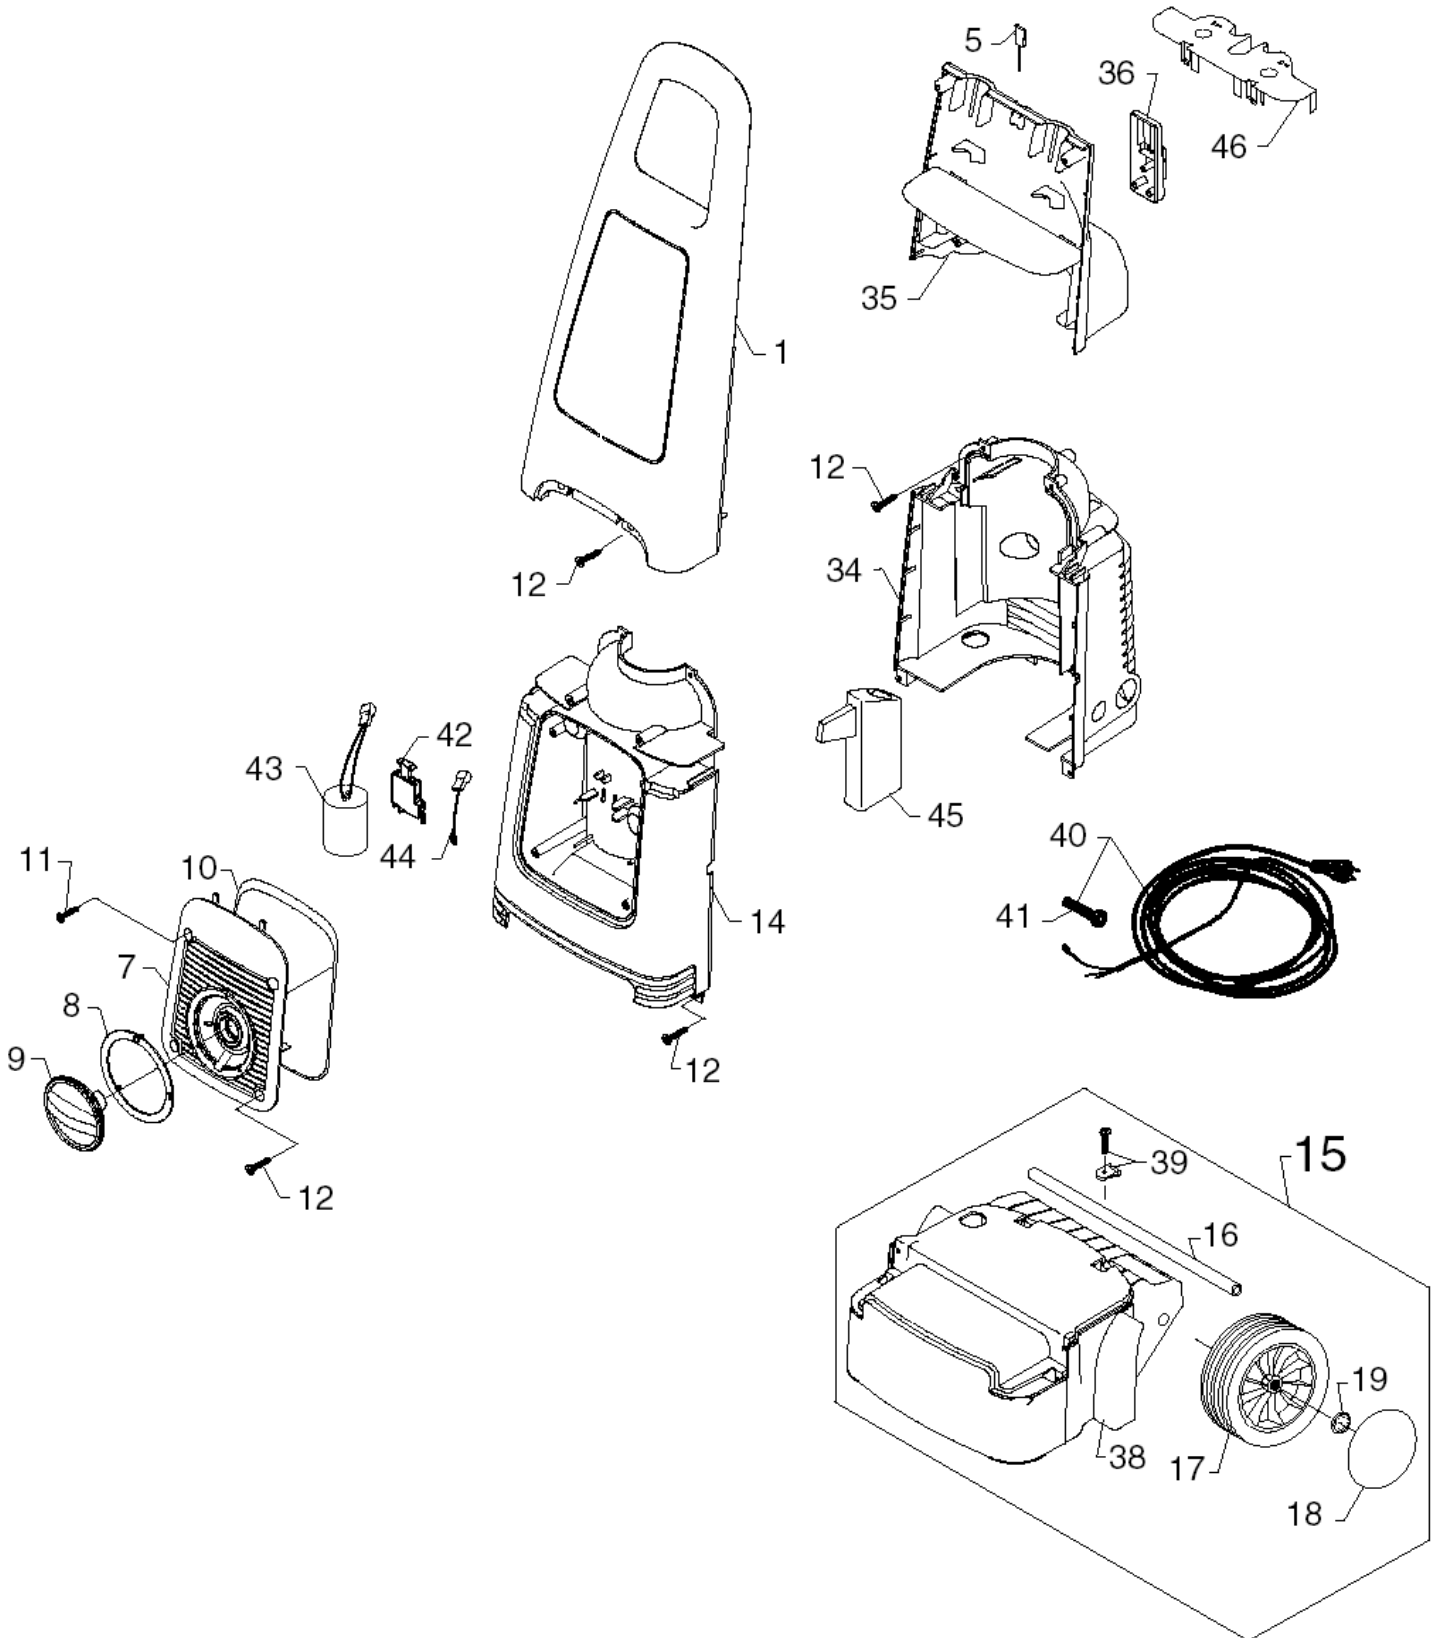

Chassis

DYNAMIC, DYNAMIC X-TRA

01-08-2008

Part List ID
DYN07

6

Chassis

DYNAMIC, DYNAMIC X-TRA

01-08-2008

Part List ID

DYN07

7

Pos	Part no.	Qty	Description	EAN
1	6526515	1	CABINET TOP, FRONT PART	5701715313
1	6526515	1	CABINET TOP, FRONT PART	5701715313
5	6520844	1	CLEANING TOOL BLACK	5701715215
5	6520847	1	CLEANING TOOL ALTO	5701715239
7	6526575	1	COVERING PLATE	5701715318
8	6526469	1	SEALING RING FOR S/S BUTTON	5701715239
9	6526471	1	START/STOP KNOB ALTO BLUE P406	5701715379
9	6526471	1	START/STOP KNOB ALTO BLUE P406	5701715379
10	6526463	1	PACKING CORD	5701715271
11	1814508	1	SCREW EJOT- K50X16 T25 W N 1452 SW-ZN	5701715014
12	101814782	16	SCREW KB50X18	5701715421
14	6526428	1	CABINET INTERMEDIATE PART, FRO	5701715315
14	6526428	1	CABINET INTERMEDIATE PART, FRO	5701715315
15	6526210	1	BOTTOM CABINET	5701715240
15	6526219	1	KIT, BOTTOM CABINET BLACK	5701715337
16	6526496	1	AXLE	5701715209
17	6526560	2	WHEEL, Ø12,5 HOLE	5701715246
18	6526565	2	HUB CAP BLUE	5701715252
18	6526566	2	HUB CAP, BLACK	5701715337
19	1814243	2	LOCK WASHER	5701715124
34	6526416	1	CABINET INTERMEDIATE PART, REAR	5701715296
35	6526521	1	CABINET TOP, REAR PART	5701715295
36	6526499	1	RACK	5701715275
38	6526580	1	BOTTOM CABINET	5701715301
39	6526165	2	SCREW & CLIP	5701715215
40	6526030	1	EL. CABLE WITH PLUG	5701715124
40	6526032	1	EL. CABLE WITH PLUG	5701715124
40	6526035	1	CABLE WITH PLUG	5701715127
40	6526037	1	CABLE WITH PLUG	5701715124
41	6122101	1	RUBBER INLET FOR CABLE	5701715068
42	3821520	1	PUSH BUTTON SWITCH	5701715126
43	103821790	1	CAPACITOR 25UF M. 440MM CABLE	5701715316
43	3821580	1	CAPACITOR 60ÁF, 60 HZ	5701715417
44	6524366	1	CABLE FOR MOTOR	5701715124
45	6526455	1	SUPPORT FOR SPRAY LANCE	5701715124
46	6526414	1	SUPPORT FOR NOZZLES	5701715270