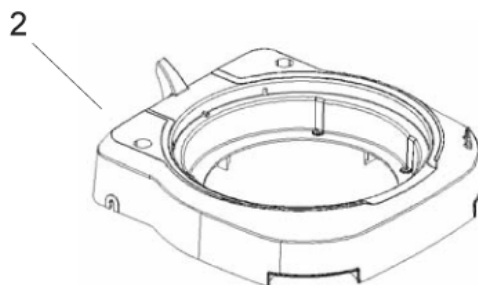

RULLEVOGN

MAXXIWD 3, MAXXIWD 7

30-11-2012

StyMiste ID
MAXXIWD3712

13

RULLEVOGN

MAXXI WD 3, MAXXI WD 7

30-11-2012

StyMiste ID
MAXXIWD3/12

14

Pos	Vare nr.	Ant	Beskrivelse	
1	140 8446 600	1	Baghjul GWD 2 Stk.	SHAFT INCL, WD30
2	140 8662 520	1	FRAME FOR TROLLEY GWD 300-SER.	WD30
3	140 6422 500	1	Hjul,Front Uz 934 2Stk	WD30
4	140 9519 510	1	Kørebøjle F. Attix Wd 7	WD7
5	140 9544 500	1	Fittings F. Vogn Maxxi 7	WD7
6	140 9518 510	1	Ramme F. Vogn Maxxi Wd 7	WD7
7	140 8156 500	1	Hjul M.Aksel Maxxi 7	WD7
8	140 5476 500	1	Drejehjul Maxxi Wd 7	WD7