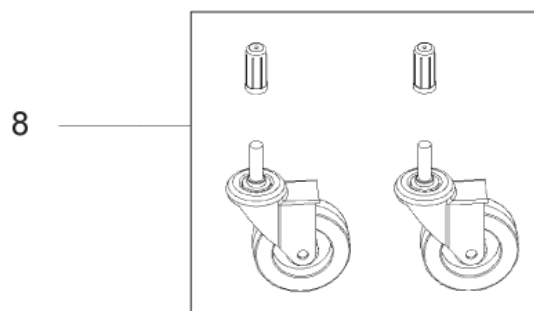

RULLEVOGN

MAXXIWD 3, MAXXIWD 7

30-11-2012

StyMiste ID
MAXXIWD3712

13

RULLEVOGN

MAXXI WD 3, MAXXI WD 7

30-11-2012

StyMiste ID
MAXXIWD3/12

14

Pos	Vare nr.	Ant	Beskrivelse	
1	140 8446 600	1	Baghjul GWD 2 Stk.	SHAFT INCL, WD30
2	140 8662 520	1	FRAME FOR TROLLEY GWD 300-SER.	WD30
3	140 6422 500	1	Hjul,Front Uz 934 2Stk	WD30
4	140 9519 510	1	Kørebøjle F. Attix Wd 7	WD7
5	140 9544 500	1	Fittings F. Vogn Maxxi 7	WD7
6	140 9518 510	1	Ramme F. Vogn Maxxi Wd 7	WD7
7	140 8156 500	1	Hjul M.Aksel Maxxi 7	WD7
8	140 5476 500	1	Drejehjul Maxxi Wd 7	WD7