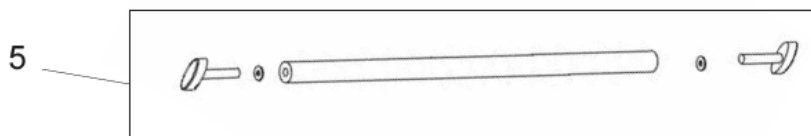

RULLEVOGN

MAXXIWD 3, MAXXIWD 7

30-11-2012

StyMiste ID
MAXXIWD3712

13

RULLEVOGN

MAXXI WD 3, MAXXI WD 7

30-11-2012

StyMiste ID
MAXXIWD3/12

14

Pos	Vare nr.	Ant	Beskrivelse	
1	140 8446 600	1	Baghjul GWD 2 Stk.	SHAFT INCL, WD30
2	140 8662 520	1	FRAME FOR TROLLEY GWD 300-SER.	WD30
3	140 6422 500	1	Hjul,Front Uz 934 2Stk	WD30
4	140 9519 510	1	Kørebøjle F. Attix Wd 7	WD7
5	140 9544 500	1	Fittings F. Vogn Maxxi 7	WD7
6	140 9518 510	1	Ramme F. Vogn Maxxi Wd 7	WD7
7	140 8156 500	1	Hjul M.Aksel Maxxi 7	WD7
8	140 5476 500	1	Drejehjul Maxxi Wd 7	WD7