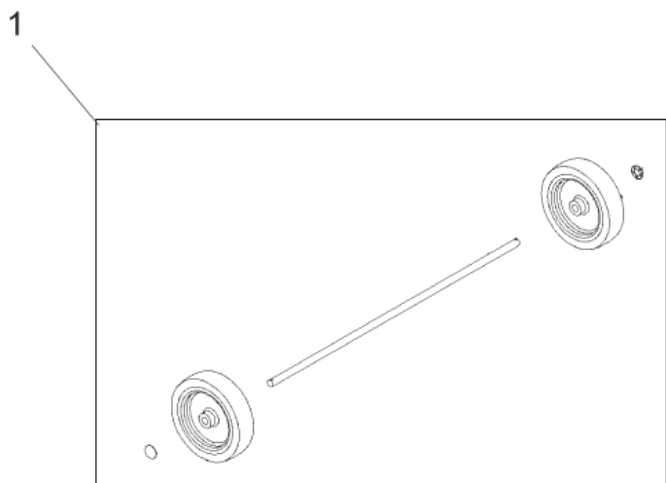

RULLEVOGN

MAXXIWD 3, MAXXIWD 7

30-11-2012

StyMiste ID
MAXXIWD3712

13

RULLEVOGN

MAXXI WD 3, MAXXI WD 7

30-11-2012

StyMiste ID
MAXXIWD3/12

14

Pos	Vare nr.	Ant	Beskrivelse	
1	140 8446 600	1	Baghjul GWD 2 Stk.	SHAFT INCL, WD30
2	140 8662 520	1	FRAME FOR TROLLEY GWD 300-SER.	WD30
3	140 6422 500	1	Hjul,Front Uz 934 2Stk	WD30
4	140 9519 510	1	Kørebøjle F. Attix Wd 7	WD7
5	140 9544 500	1	Fittings F. Vogn Maxxi 7	WD7
6	140 9518 510	1	Ramme F. Vogn Maxxi Wd 7	WD7
7	140 8156 500	1	Hjul M.Aksel Maxxi 7	WD7
8	140 5476 500	1	Drejehjul Maxxi Wd 7	WD7