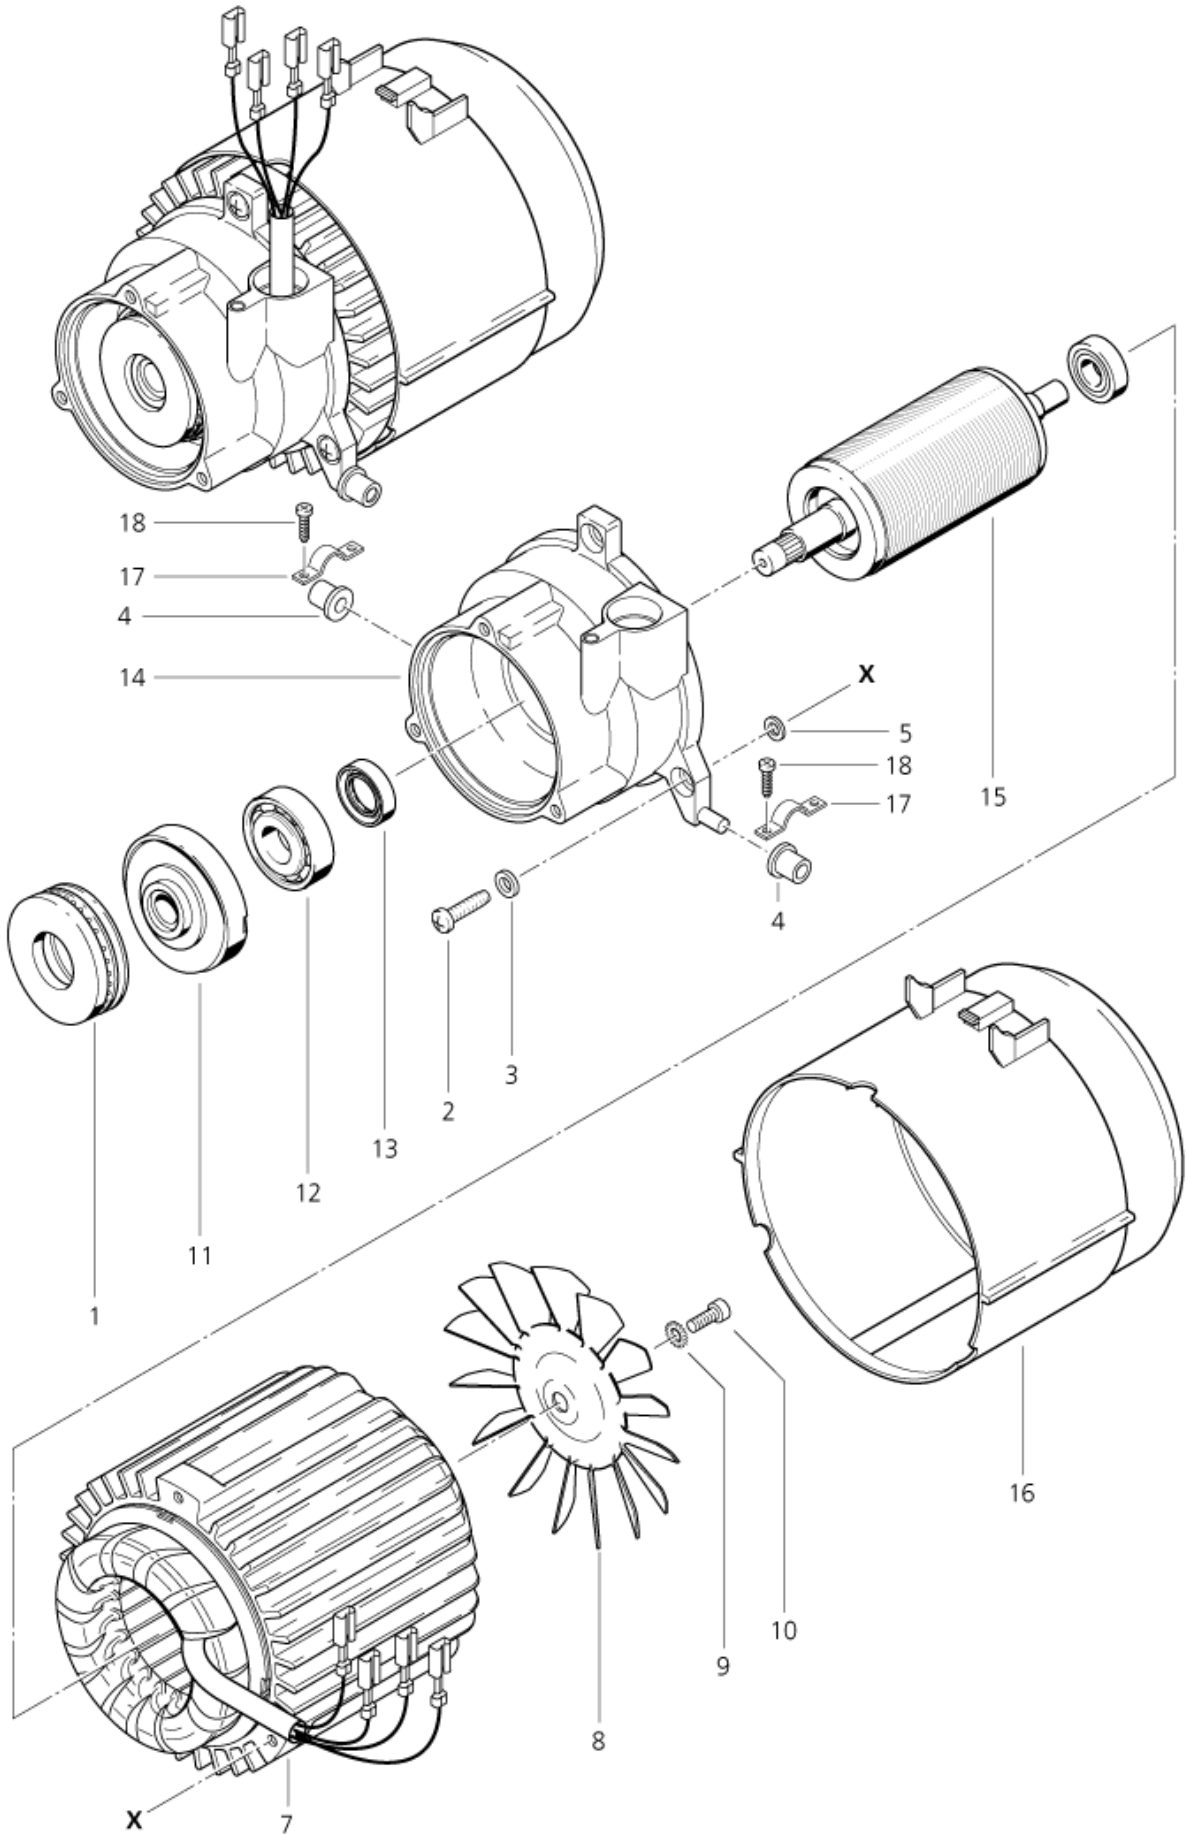

Motor 300

AQUA 300, 400, 600

16-05-2008

Part List ID
AQUA304

5

Motor 300

AQUA 300, 400, 600

16-05-2008

Part List ID
AQUA304

6

Pos	Part no.	Qty	Description	EAN
1	61889	1	BEARING SET	4005337618
2		1	NOTE COMMENT SOCKET HEAD CAP SCREW	5701715456
3		1	NOTE COMMENT WASHER A 5,3 DIN 125	5701715456
4	60268	1	SLEEVE WITH COLLAR 20X12.	4005337602
5		1	NOTE COMMENT WASHER A6,4 DIN 9021	5701715456
7	61884	1	STATOR	4005337618
8	54566	1	FAN	4005337545
9		1	NOTE COMMENT SERRATED LOCK WASHER A 5,3 D	5701715456
10		1	NOTE COMMENT SOCKET HEAD CAP SCREW M5X1	5701715456
11	63191	1	SWASH PLATE EU,CH,ZA,GB	4005337631
12	19524	1	ANTI-FRICTION BEARING	4005337195
13	48445	1	PACKING RING 15X 24X 5	4005337484
14	63192	1	PUMP HOUSING	4005337631
15	62944	1	ROTOR 55X17 H 90 120-230V	4005337629
16	62978	1	TO FOLLOW	4005337629
17	29994	1	STRAIN RELIEF BRACKET	4005337299
18	8520	1	SHEET METAL SCREW 3,5X13	4005337085