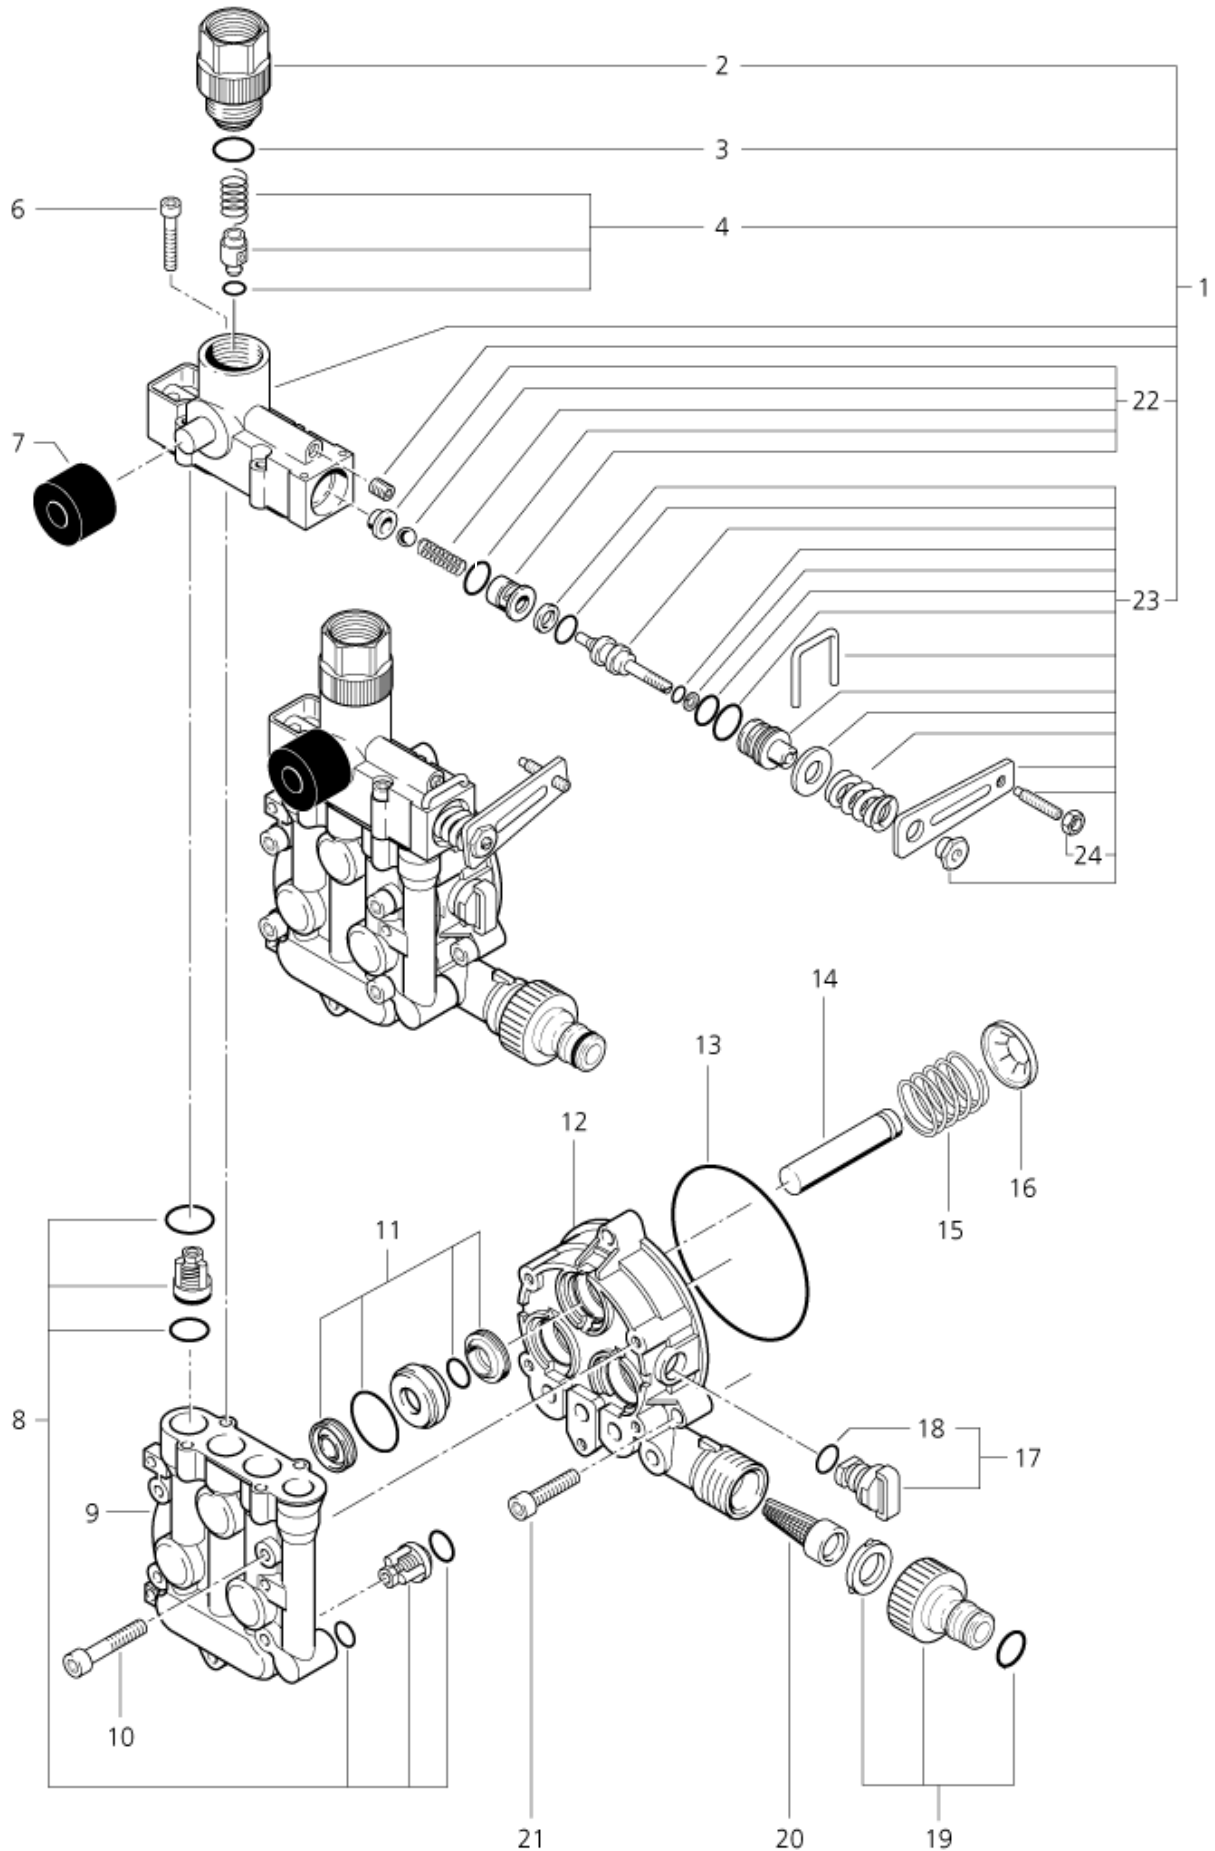

Unloader valve 300

AQUA 300, 400, 600

16-05-2008

Part List ID
AQUA302

3

Unloader valve 300

AQUA 300, 400, 600

16-05-2008

Part List ID
AQUA302

4

Pos	Part no.	Qty	Description	EAN
1	61892	1	ADJUSTMENT BLOCK	4005337618
2	61894	1	HP OUTLET	4005337618
3	42779	1	O-RING 15,0X2,0 DIN 3770	4005337427
4	54844	1	NON-RETURN VALVE	4005337548
6		1	NOTE COMMENT SOCKET HEAD CAP SCREW M5X3	5701715456
7	26608	1	BUFFER Ø30X20	4005337266
8	29922	1	VALVE KITS	4005337299
9	60267	1	CYLINDER HEAD	4005337602
10		1	NOTE COMMENT SOCKET HEAD CAP SCREW M6X3	5701715456
11	61891	1	GASKET SET FOR 3 PISTONS	4005337618
12	48441	1	FLANGE	4005337484
13	48653	1	O-RING 80,6 X2,62 ARP	4005337486
14	48442	1	PISTON	4005337484
15	42766	1	SPRING FOR AXIAL PISTON	4005337427
16	26751	1	CLAMPING RING	4005337267
17	62842	1	OIL PLUG	4005337628
18	12778	1	O-RING Ø13,3X2,4	4005337127
19	32541	1	GARDENA MALE 3/4	4005337325
20	54649	1	SUCTION STRAINER	4005337546
21		1	NOTE COMMENT SOCKET HEAD CAP SCREW M6X2	5701715456
22	63688	1	REPAIR KIT	4005337636
23	63692	1	SECTION OF PUMP FOR AQUA	4005337636
24		1	NOTE COMMENT HEXAGON NUT M5 DIN 934	5701715456