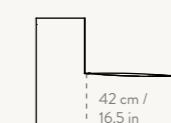

### OPEN END MODULE - SMALL

D: 95 cm / 37.4 in

W: 150 cm / 59.1 in

W: 150 cm / 59.1 in

### OPEN END MODULE - LARGE

D: 108 cm / 42.5 in

W: 170 cm / 67 in

W: 170 cm / 67 in