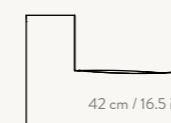

### ARMREST END MODULE - SMALL

D: 95 cm / 37.4 in

W: 95 cm / 37.4 in

W: 120 cm / 47.2 in

### ARMREST END MODULE - LARGE

D: 108 cm / 42.5 in

W: 108 cm / 42.5 in

W: 138 cm / 54.3 in