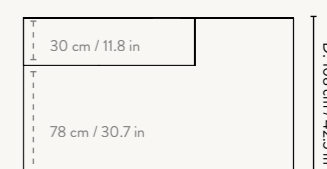

W: 170 cm / 67 in