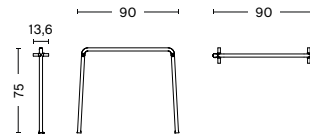

PALISSADE MIDDLE LEG
WIDTH 90 CM | 35.50"
DEPTH 13,5 CM | 5.25"
HEIGHT 75 CM | 29.50"