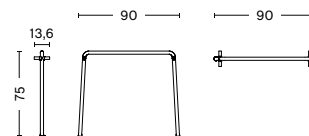

PALISSADE OTTOMAN
 WIDTH 65 CM | 25.50"
 DEPTH 60 CM | 23.50"
 HEIGHT 37 CM | 14.50"

PALISSADE CHAISE LONGUE
 WIDTH 65,5 CM | 25.75"
 DEPTH 164,5 CM | 64.75"
 HEIGHT 70,5 CM | 27.75"
 SEAT HEIGHT 25,5 CM | 10"

PALISSADE TABLE
 LENGTH 82,5 CM | 32.50"
 WIDTH 90 CM | 35.50"
 HEIGHT 75 CM | 29.50"

PALISSADE TABLE
 LENGTH 170 CM | 67"
 WIDTH 90 CM | 35.50"
 HEIGHT 75 CM | 29.50"

PALISSADE LOW TABLE
 LENGTH 81,5 CM | 32"
 WIDTH 86 CM | 33.75"
 HEIGHT 38 CM | 15"