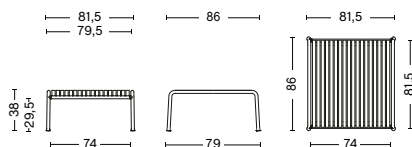

PALISSADE OTTOMAN
 WIDTH 65 CM | 25.50"
 DEPTH 60 CM | 23.50"
 HEIGHT 37 CM | 14.50"

PALISSADE CHAISE LONGUE
 WIDTH 65,5 CM | 25.75"
 DEPTH 164,5 CM | 64.75"
 HEIGHT 70,5 CM | 27.75"
 SEAT HEIGHT 25,5 CM | 10"

PALISSADE TABLE
 LENGTH 82,5 CM | 32.50"
 WIDTH 90 CM | 35.50"
 HEIGHT 75 CM | 29.50"

PALISSADE TABLE
 LENGTH 170 CM | 67"
 WIDTH 90 CM | 35.50"
 HEIGHT 75 CM | 29.50"

PALISSADE LOW TABLE
 LENGTH 81,5 CM | 32"
 WIDTH 86 CM | 33.75"
 HEIGHT 38 CM | 15"