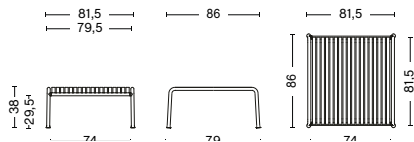

PALISSADE LOW TABLE
LENGTH 81,5 CM | 32"
WIDTH 86 CM | 33.75"
HEIGHT 38 CM | 15"