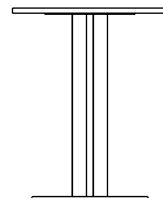

## Collection Overview

**Scala Café Table H75 Ø60 cm**  
H: 75 x Ø60 cm

**Scala Café Table H75 Ø70 cm**  
H: 75 x Ø70 cm

**Scala Café Table H75 60x60 cm**  
H: 75 x L: 60 x D: 60 cm

**Scala Café Table H75 70x70 cm**  
H: 75 x L: 70 x D: 70 cm

**Scala Table H75 Ø110 cm**  
H: 75 x Ø110 cm

**Scala Table H75 Ø130 cm**  
H: 75 x Ø130 cm

**Scala Table H75 Ø150 cm**  
H: 75 x Ø150 cm

**Scala Coffee Table H40 Ø110 cm**  
H: 40 x Ø110 cm

**Scala Coffee Table H40 Ø130 cm**  
H: 40 x Ø130 cm

**Scala Coffee Table H40 Ø150 cm**  
H: 40 x Ø150 cm