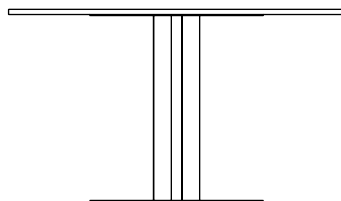

## Collection Overview

**Scala Café Table H75 Ø60 cm**  
H: 75 x Ø60 cm

**Scala Café Table H75 Ø70 cm**  
H: 75 x Ø70 cm

**Scala Café Table H75 60x60 cm**  
H: 75 x L: 60 x D: 60 cm

**Scala Café Table H75 70x70 cm**  
H: 75 x L: 70 x D: 70 cm

**Scala Table H75 Ø110 cm**  
H: 75 x Ø110 cm

**Scala Table H75 Ø130 cm**  
H: 75 x Ø130 cm

**Scala Table H75 Ø150 cm**  
H: 75 x Ø150 cm

**Scala Coffee Table H40 Ø110 cm**  
H: 40 x Ø110 cm

**Scala Coffee Table H40 Ø130 cm**  
H: 40 x Ø130 cm