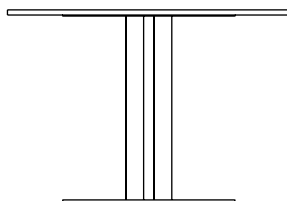

## Collection Overview

**Scala Café Table H75 Ø60 cm**  
H: 75 x Ø60 cm

**Scala Café Table H75 Ø70 cm**  
H: 75 x Ø70 cm

**Scala Café Table H75 60x60 cm**  
H: 75 x L: 60 x D: 60 cm

**Scala Café Table H75 70x70 cm**  
H: 75 x L: 70 x D: 70 cm

**Scala Table H75 Ø110 cm**  
H: 75 x Ø110 cm

**Scala Table H75 Ø130 cm**  
H: 75 x Ø130 cm

**Scala Table H75 Ø150 cm**  
H: 75 x Ø150 cm

**Scala Coffee Table H40 Ø110 cm**  
H: 40 x Ø110 cm

**Scala Coffee Table H40 Ø130 cm**  
H: 40 x Ø130 cm

**Scala Coffee Table H40 Ø150 cm**  
H: 40 x Ø150 cm