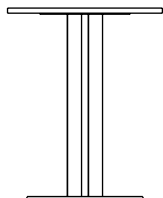

## Collection Overview

**Scala Café Table H75 Ø60 cm**  
H: 75 x Ø60 cm

**Scala Café Table H75 Ø70 cm**  
H: 75 x Ø70 cm

**Scala Café Table H75 60x60 cm**  
H: 75 x L: 60 x D: 60 cm

**Scala Café Table H75 70x70 cm**  
H: 75 x L: 70 x D: 70 cm

**Scala Table H75 Ø110 cm**  
H: 75 x Ø110 cm

**Scala Table H75 Ø130 cm**  
H: 75 x Ø130 cm

**Scala Table H75 Ø150 cm**  
H: 75 x Ø150 cm

**Scala Coffee Table H40 Ø110 cm**  
H: 40 x Ø110 cm

**Scala Coffee Table H40 Ø130 cm**  
H: 40 x Ø130 cm

**Scala Coffee Table H40 Ø150 cm**  
H: 40 x Ø150 cm