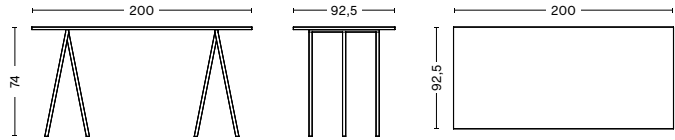

BLACK
POWDER COATED
STEEL

GREY
POWDER COATED
STEEL

WHITE
POWDER COATED
STEEL

DIMENSIONS

LOOP STAND L160
LENGTH / 160 cm / 62.99"
WIDTH / 77,5 cm / 30.51"
HEIGHT / 74 cm / 29.13"

LOOP STAND L180
LENGTH / 180 cm / 70.87"
WIDTH / 87,5 cm / 34.45"
HEIGHT / 74 cm / 29.13"

LOOP STAND L200
LENGTH / 200 cm / 78.74"
WIDTH / 92,5 cm / 36.42"
HEIGHT / 74 cm / 29.13"

LOOP STAND L250
LENGTH / 250 cm / 98.43"
WIDTH / 92,5 cm / 36.42"
HEIGHT / 74 cm / 29.13"

LOOP STAND HIGH L160
LENGTH / 160 cm / 62.99"
WIDTH / 77,5 cm / 30.51"
HEIGHT / 97 cm / 38.19"

LOOP STAND HIGH L180
LENGTH / 180 cm / 70.87"
WIDTH / 87,5 cm / 34.45"
HEIGHT / 97 cm / 38.19"

LOOP STAND HIGH L200
LENGTH / 200 cm / 78.74"
WIDTH / 92,5 cm / 36.42"
HEIGHT / 97 cm / 38.19"

LOOP STAND HIGH L250
LENGTH / 250 cm / 98.43"
WIDTH / 92,5 cm / 36.42"
HEIGHT / 97 cm / 38.19"