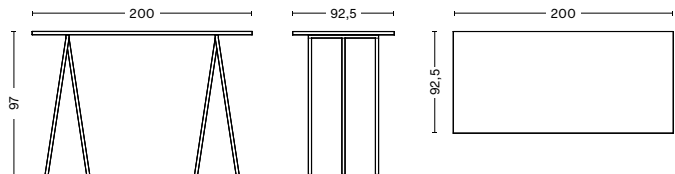

BLACK
POWDER COATED
STEEL

GREY
POWDER COATED
STEEL

WHITE
POWDER COATED
STEEL

DIMENSIONS

LOOP STAND L160
LENGTH / 160 cm / 62.99"
WIDTH / 77,5 cm / 30.51"
HEIGHT / 74 cm / 29.13"

LOOP STAND L180
LENGTH / 180 cm / 70.87"
WIDTH / 87,5 cm / 34.45"
HEIGHT / 74 cm / 29.13"

LOOP STAND L200
LENGTH / 200 cm / 78.74"
WIDTH / 92,5 cm / 36.42"
HEIGHT / 74 cm / 29.13"

LOOP STAND L250
LENGTH / 250 cm / 98.43"
WIDTH / 92,5 cm / 36.42"
HEIGHT / 74 cm / 29.13"

LOOP STAND HIGH L160
LENGTH / 160 cm / 62.99"
WIDTH / 77,5 cm / 30.51"
HEIGHT / 97 cm / 38.19"

LOOP STAND HIGH L180
LENGTH / 180 cm / 70.87"
WIDTH / 87,5 cm / 34.45"
HEIGHT / 97 cm / 38.19"

LOOP STAND HIGH L200
LENGTH / 200 cm / 78.74"
WIDTH / 92,5 cm / 36.42"
HEIGHT / 97 cm / 38.19"

LOOP STAND HIGH L250
LENGTH / 250 cm / 98.43"
WIDTH / 92,5 cm / 36.42"
HEIGHT / 97 cm / 38.19"