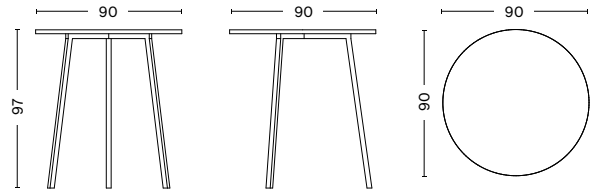

LOOP STAND L200
LENGTH / 200 cm / 78.74"
WIDTH / 92,5 cm / 36.42"
HEIGHT / 74 cm / 29.13"

LOOP STAND L250
LENGTH / 250 cm / 98.43"
WIDTH / 92,5 cm / 36.42"
HEIGHT / 74 cm / 29.13"

LOOP STAND HIGH L160
LENGTH / 160 cm / 62.99"
WIDTH / 77,5 cm / 30.51"
HEIGHT / 97 cm / 38.19"

LOOP STAND HIGH L180
LENGTH / 180 cm / 70.87"
WIDTH / 87,5 cm / 34.45"
HEIGHT / 97 cm / 38.19"

LOOP STAND HIGH L200
LENGTH / 200 cm / 78.74"
WIDTH / 92,5 cm / 36.42"
HEIGHT / 97 cm / 38.19"

LOOP STAND HIGH L250
LENGTH / 250 cm / 98.43"
WIDTH / 92,5 cm / 36.42"
HEIGHT / 97 cm / 38.19"

LOOP STAND ROUND Ø90
DIAMETER / 90 cm / 35.43"
HEIGHT 97 / cm / 38.19"

LOOP STAND ROUND Ø105
DIAMETER / 105 cm / 41.34"
HEIGHT / 74 cm / 29.13"

LOOP STAND ROUND 120
DIAMETER / 120 cm / 47.24"
HEIGHT / 74 cm / 29.13"