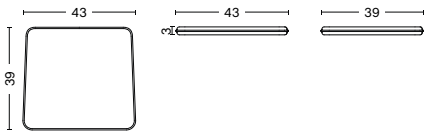

## DIMENSIONS

WIDTH 43 CM | 17"  
DEPTH 39 CM | 15.25"  
HEIGHT 3 CM | 1.25"