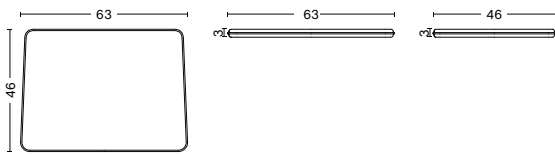

## DIMENSIONS

WIDTH 63 CM | 24.75"

DEPTH 46 CM | 18"

HEIGHT 3 CM | 1.25"