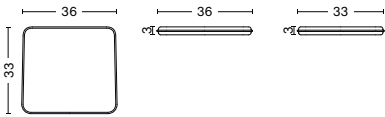

## DIMENSIONS

WIDTH 36 CM | 14.25"  
DEPTH 33 CM | 13"  
HEIGHT 3 CM | 1.25"