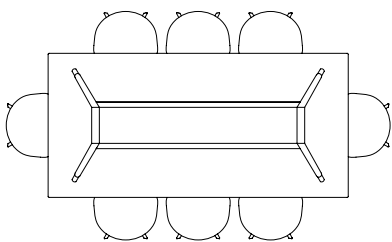

BOA TABLE | L420 X W110 X H75 CM

BOA TABLE | L350 X W128 X H75 CM

BOA TABLE | L420 X W128 X H75 CM

COPENHAGUE DEUX TABLE

The table drawings below is shown with About A Chair with arm (width 59 cm).

CPH DEUX 220 | Ø75 CM

CPH DEUX 220 | Ø98 CM

CPH DEUX 210 | L75 X W75 CM

CPH DEUX 210 | L140 X W75 CM

CPH DEUX 210 | L200 X W75 CM

COPENHAGUE TABLE

The table drawings below is shown with About A Chair with arm (width 59 cm).

CPH10 | L160 X D80 CM

CPH20 | Ø90 CM

CPH20 | Ø120 CM

CPH25 | Ø140 CM

CPH30 | L200 X W90 CM

CPH30 | L250 X W90 CM

CPH30 | L300 X W90 CM

CPH30 | L250 X W120 CM

CPH30 | L300 X W120 CM

CPH30 EXTENDABLE TABLE

The table drawings below is shown with About A Chair with arm (width 59 cm).

L160 X W80 CM

L160 X W80 CM
INCL. 1 X TABLE LEAF | L210 CM

L160 X W80 CM
INCL. 2 X TABLE LEAVES | L260 CM