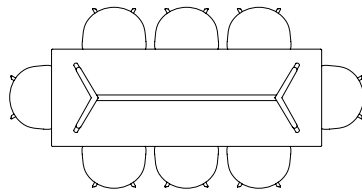

BOA TABLE | L420 X W110 X H75 CM

BOA TABLE | L350 X W128 X H75 CM

BOA TABLE | L420 X W128 X H75 CM

COPENHAGUE DEUX TABLE

The table drawings below is shown with About A Chair with arm (width 59 cm).

CPH DEUX 220 | Ø75 CM

CPH DEUX 220 | Ø98 CM

CPH DEUX 210 | L75 X W75 CM

CPH DEUX 210 | L140 X W75 CM

CPH DEUX 210 | L200 X W75 CM

COPENHAGUE TABLE

The table drawings below is shown with About A Chair with arm (width 59 cm).

CPH10 | L160 X D80 CM

CPH20 | Ø90 CM

CPH20 | Ø120 CM

CPH25 | Ø140 CM

CPH30 | L200 X W90 CM

CPH30 | L250 X W90 CM

CPH30 | L300 X W90 CM

CPH30 | L250 X W120 CM

CPH30 | L300 X W120 CM

CPH30 EXTENDABLE TABLE

The table drawings below is shown with About A Chair with arm (width 59 cm).

L160 X W80 CM

L160 X W80 CM
INCL. 1 X TABLE LEAF | L210 CM

L160 X W80 CM
INCL. 2 X TABLE LEAVES | L260 CM