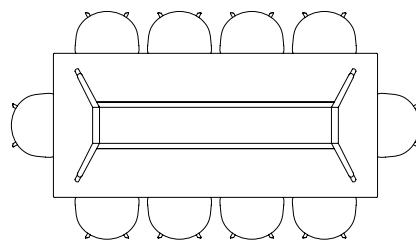

BOA TABLE | L420 X W110 X H75 CM

BOA TABLE | L350 X W128 X H75 CM

BOA TABLE | L420 X W128 X H75 CM

COPENHAGUE DEUX TABLE

The table drawings below is shown with About A Chair with arm (width 59 cm).

CPH DEUX 220 | Ø75 CM

CPH DEUX 220 | Ø98 CM

CPH DEUX 210 | L75 X W75 CM

CPH DEUX 210 | L140 X W75 CM

CPH DEUX 210 | L200 X W75 CM

COPENHAGUE TABLE

The table drawings below is shown with About A Chair with arm (width 59 cm).

CPH10 | L160 X D80 CM

CPH20 | Ø90 CM

CPH20 | Ø120 CM

CPH25 | Ø140 CM

CPH30 | L200 X W90 CM

CPH30 | L250 X W90 CM

CPH30 | L300 X W90 CM

CPH30 | L250 X W120 CM

CPH30 | L300 X W120 CM

CPH30 EXTENDABLE TABLE

The table drawings below is shown with About A Chair with arm (width 59 cm).

L160 X W80 CM

L160 X W80 CM
INCL. 1 X TABLE LEAF | L210 CM

L160 X W80 CM
INCL. 2 X TABLE LEAVES | L260 CM