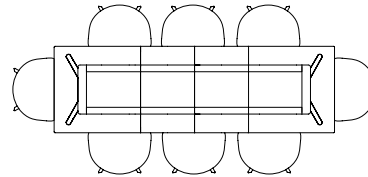

CPH DEUX 220 | Ø98 CM

CPH DEUX 210 | L75 X W75 CM

CPH DEUX 210 | L140 X W75 CM

CPH DEUX 210 | L200 X W75 CM

COPENHAGUE TABLE

The table drawings below is shown with About A Chair with arm (width 59 cm).

CPH10 | L160 X D80 CM

CPH20 | Ø90 CM

CPH20 | Ø120 CM

CPH25 | Ø140 CM

CPH30 | L200 X W90 CM

CPH30 | L250 X W90 CM

CPH30 | L300 X W90 CM

CPH30 | L250 X W120 CM

CPH30 | L300 X W120 CM

CPH30 EXTENDABLE TABLE

The table drawings below is shown with About A Chair with arm (width 59 cm).

L160 X W80 CM

L160 X W80 CM
INCL. 1 X TABLE LEAF | L210 CM

L160 X W80 CM
INCL. 2 X TABLE LEAVES | L260 CM

L160 X W80 CM
INCL. 3 X TABLE LEAVES | L310 CM

L200 X W90 CM

L200 X W90 CM
INCL. 1 X TABLE LEAF | L250 CM

L200 X W90 CM
INCL. 2 X TABLE LEAVES | L300 CM

L200 X W90 CM
INCL. 3 X TABLE LEAVES | L350 CM

L200 X W90 CM
INCL. 4 X TABLE LEAVES | L400 CM