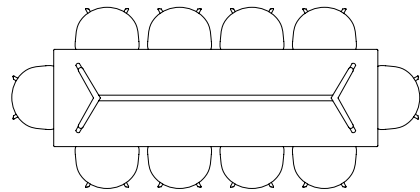

BOA TABLE | L420 X W110 X H75 CM

BOA TABLE | L350 X W128 X H75 CM

BOA TABLE | L420 X W128 X H75 CM

COPENHAGUE DEUX TABLE

The table drawings below is shown with About A Chair with arm (width 59 cm).

CPH DEUX 220 | Ø75 CM

CPH DEUX 220 | Ø98 CM

CPH DEUX 210 | L75 X W75 CM

CPH DEUX 210 | L140 X W75 CM

CPH DEUX 210 | L200 X W75 CM

COPENHAGUE TABLE

The table drawings below is shown with About A Chair with arm (width 59 cm).

CPH10 | L160 X D80 CM

CPH20 | Ø90 CM

CPH20 | Ø120 CM

CPH25 | Ø140 CM

CPH30 | L200 X W90 CM

CPH30 | L250 X W90 CM

CPH30 | L300 X W90 CM

CPH30 | L250 X W120 CM

CPH30 | L300 X W120 CM

CPH30 EXTENDABLE TABLE

The table drawings below is shown with About A Chair with arm (width 59 cm).

L160 X W80 CM

L160 X W80 CM
INCL. 1 X TABLE LEAF | L210 CM

L160 X W80 CM
INCL. 2 X TABLE LEAVES | L260 CM